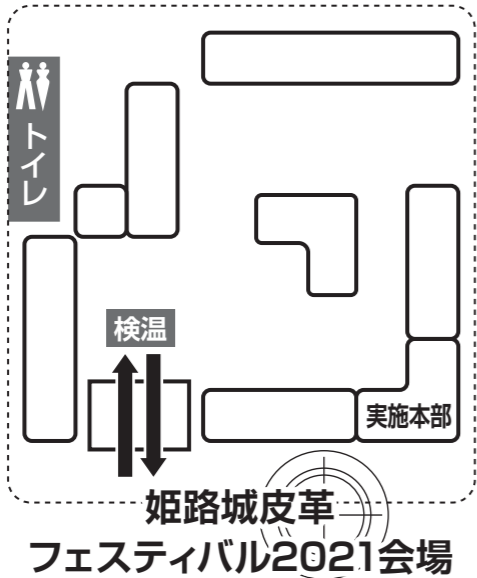

会場案内図

駐輪スペース

駐輪スペース

姫路城

大手前通り

姫路駅

地下駐車場入り口

商店街

イーグレひめじ

ろくろ体験
10/30 (土) ~ 11/3 (水・祝)

絵付け体験コーナー
10/30 (土)、10/31 (日)、11/3 (水・祝)

実施本部

スタンプラリー受付

会場入口

検温

姫路菓子まつり2021 会場