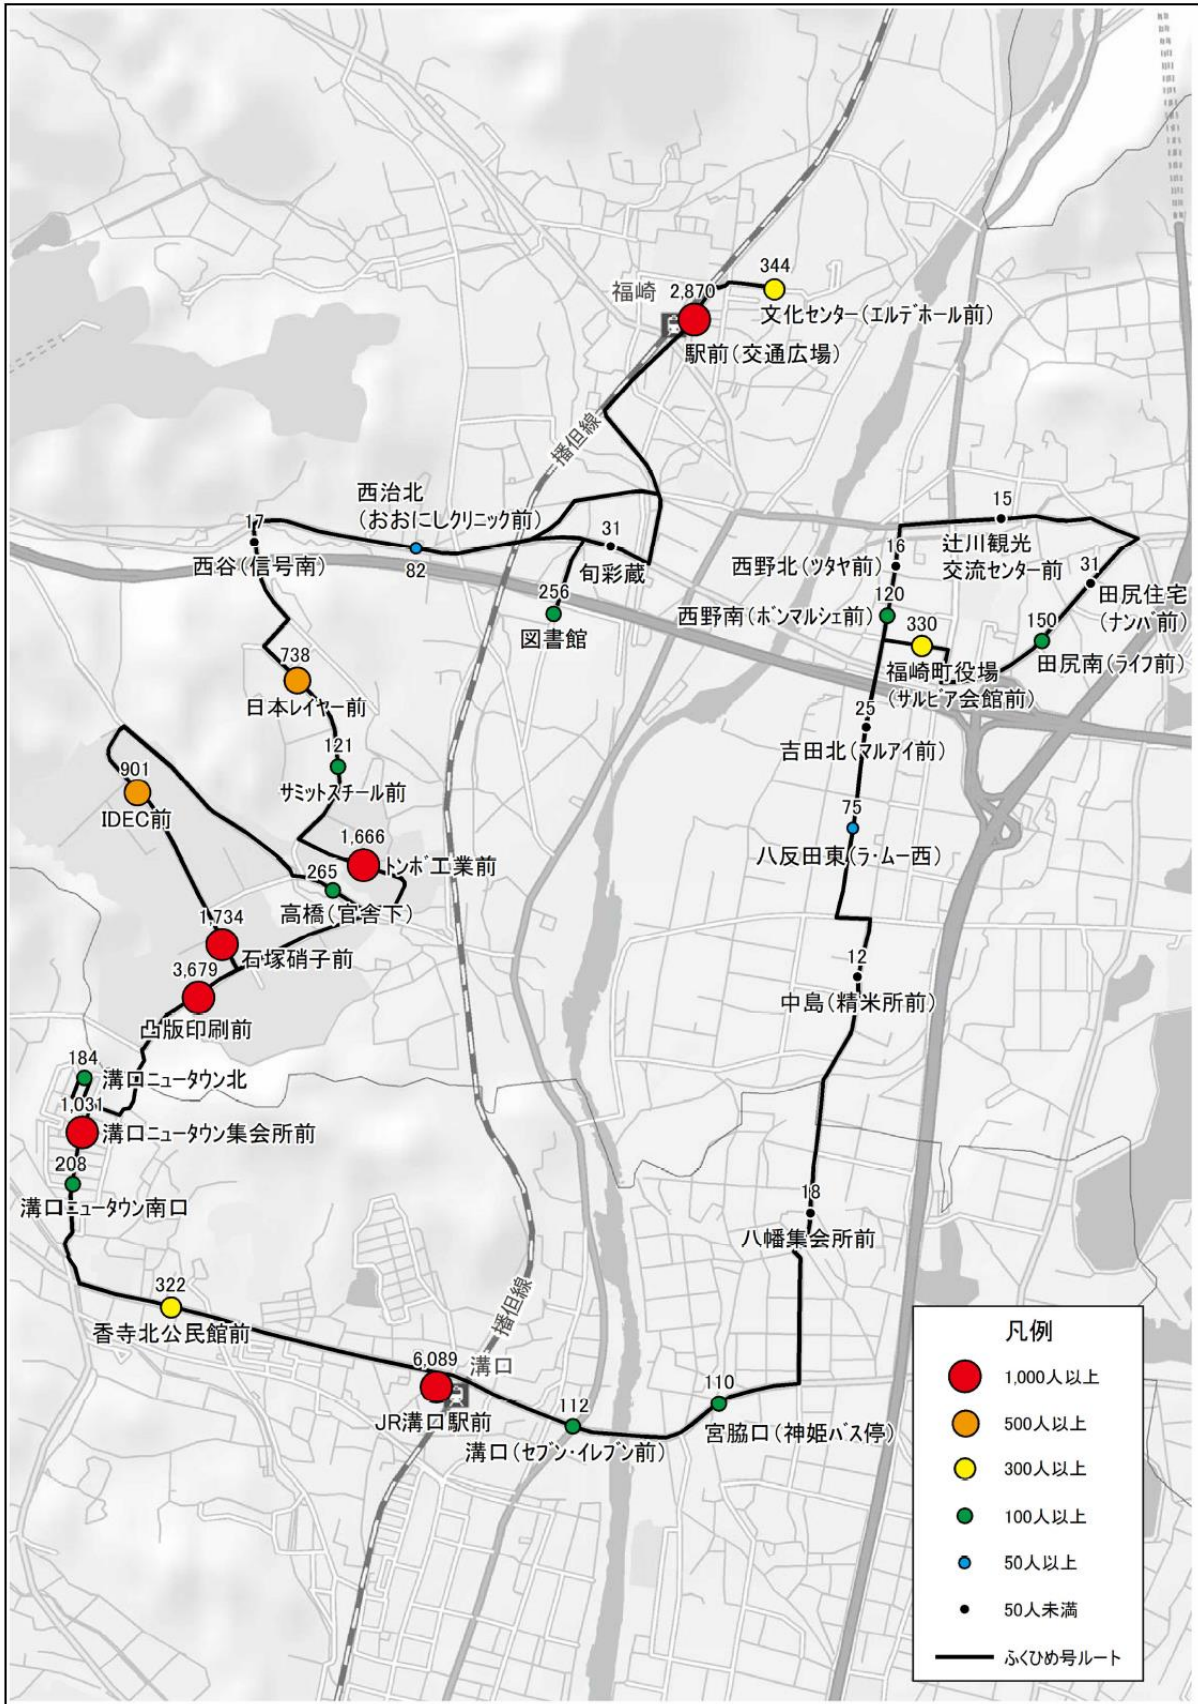

福崎町・姫路市連携コミュニティバス「ふくひめ号」の運行見直しについて

1. 令和3年4月～12月の運行実績について

〈 月別利用者数及び運行日当たり利用者数（全日） 〉

※ 新型コロナウイルス感染症による緊急事態宣言発令期間: 令和3年4月25日(日)～6月20日(日)
令和3年8月20日(金)～9月30日(木)

〈 曜日別運行日当たり利用者数 〉

〈 便別1便当たり利用者数 〉

〈 バス停別乗降者数（累計乗降者数 令和3年4月～12月） 〉

2. 運行ルート・ダイヤ改正（案）について

- (1) 運行改正日 令和4年4月1日（金）
- (2) 変更内容 ①土曜日運行の廃止（現行4・5・6便）
 ②ショートカット便（4・5便目）の追加
 ③通勤便B（10便目）の一部ルート変更（福崎町工業団地内）

運行ルート・ダイヤ改正（案）

便		系統	変更内容
現行	改正		
1便	1便	通勤便A（上り） （JR福崎駅～工業団地経由～JR溝口駅）	変更なし
2便	2便	通勤便B （JR溝口駅～工業団地経由～JR溝口駅）	変更なし
3便	3便	通勤便A（下り） （JR溝口駅～工業団地経由～JR福崎駅）	変更なし
4便	<u>4便</u>	連携便（ショートカット） （文化センター～香寺・宮脇経由～JR溝口駅）	買物等に利用しやすいショートカット便を追加 実績を勘案し、土曜日運行を廃止
	<u>5便</u>	連携便（ショートカット） （溝口ニュータウン北～香寺・宮脇経由～文化センター）	買物等に利用しやすいショートカット便を追加 便の繰り下げ
5便	<u>6便</u>	連携便 （文化センター～香寺・宮脇経由～文化センター）	便の繰り下げ 実績を勘案し、土曜日運行を廃止
6便	<u>7便</u>	連携便 （文化センター～香寺・宮脇経由～文化センター）	便の繰り下げ 実績を勘案し、土曜日運行を廃止
7便	<u>8便</u>	連携便 （文化センター～香寺・宮脇経由～文化センター）	便の繰り下げ
8便	<u>9便</u>	通勤便A（上り） （JR福崎駅～工業団地経由～JR溝口駅）	便の繰り下げ
9便	<u>10便</u>	通勤便B （JR溝口駅～工業団地経由～JR溝口駅）	便の繰り下げ 工業団地内一部ルート変更
10便	<u>11便</u>	通勤便A（下り） （JR溝口駅～工業団地経由～JR福崎駅）	便の繰り下げ
11便	<u>12便</u>	連携便 （文化センター～香寺・宮脇経由～文化センター）	便の繰り下げ

連携便 4 便目 (ショートカット) 運行ルート案

連携便 5 便目 (ショートカット) 運行ルート案

ダイヤ改正 (案)

通勤便A (上り)

(JR福崎駅～工業団地経由～JR溝口駅)

福崎駅 のぼり着		6:55	17:03
福崎駅 くだり着		7:06	17:15

福崎駅発～溝口駅行	分	1便目	9便目
駅前(交通広場)	—	7:11	17:20
西治北(おおいしクリニック前)	0:04	7:15	17:24
西谷(信号南)	0:02	7:17	17:26
日本レイヤー前	0:01	7:18	17:27
サミットスチール前	0:00	7:18	17:27
トンボ工業前	0:01	7:19	17:28
高橋(官舎下)	0:01	7:20	17:29
IDEC前	0:03	7:23	17:32
石塚硝子前	0:01	7:24	17:33
凸版印刷前	0:01	7:25	17:34
溝口ニュータウン集会所前	0:02	7:27	17:36
溝口ニュータウン南口	0:00	7:27	17:36
香寺北公民館前	0:01	7:28	17:37
JR溝口駅	0:03	7:31	17:40