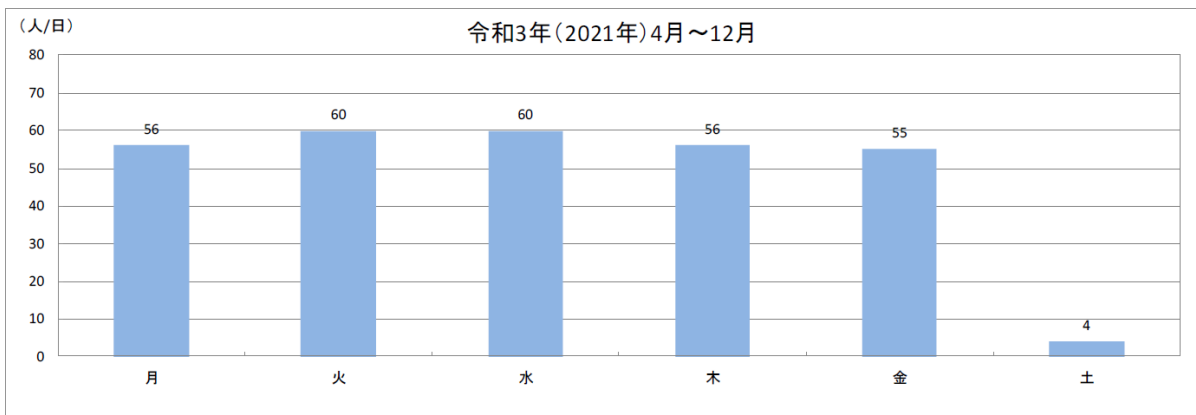

福崎町・姫路市連携コミュニティバス「ふくひめ号」の運行見直しについて

1. 令和3年4月～12月の運行実績について

〈 月別利用者数及び運行日当たり利用者数（全日） 〉

※ 新型コロナウイルス感染症による緊急事態宣言発令期間: 令和3年4月25日(日)～6月20日(日)
令和3年8月20日(金)～9月30日(木)

〈 曜日別運行日当たり利用者数 〉

〈 便別1便当たり利用者数 〉

〈 バス停別乗降者数（累計乗降者数 令和3年4月～12月） 〉