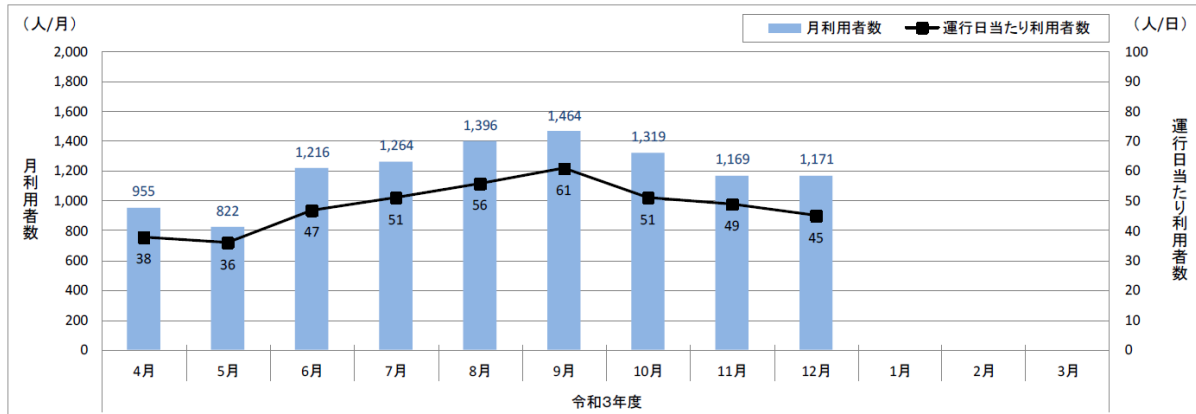

福崎町・姫路市連携コミュニティバス「ふくひめ号」の運行見直しについて

1. 令和3年4月～12月の運行実績について

〈 月別利用者数及び運行日当たり利用者数（全日） 〉

※ 新型コロナウイルス感染症による緊急事態宣言発令期間: 令和3年4月25日(日)～6月20日(日)
令和3年8月20日(金)～9月30日(木)

〈 曜日別運行日当たり利用者数 〉

〈 便別1便当たり利用者数 〉

〈 バス停別乗降者数（累計乗降者数 令和3年4月～12月） 〉

2. 運行ルート・ダイヤ改正（案）について

- (1) 運行改正日 令和4年4月1日（金）
- (2) 変更内容 ①土曜日運行の廃止（現行4・5・6便）
 ②ショートカット便（4・5便目）の追加
 ③通勤便B（10便目）の一部ルート変更（福崎町工業団地内）

運行ルート・ダイヤ改正（案）

便		系統	変更内容
現行	改正		
1便	1便	通勤便A（上り） （JR福崎駅～工業団地経由～JR溝口駅）	変更なし
2便	2便	通勤便B （JR溝口駅～工業団地経由～JR溝口駅）	変更なし
3便	3便	通勤便A（下り） （JR溝口駅～工業団地経由～JR福崎駅）	変更なし
4便	<u>4便</u>	連携便（ショートカット） （文化センター～香寺・宮脇経由～JR溝口駅）	買物等に利用しやすいショートカット便を追加 実績を勘案し、土曜日運行を廃止
	<u>5便</u>	連携便（ショートカット） （溝口ニュータウン北～香寺・宮脇経由～文化センター）	買物等に利用しやすいショートカット便を追加 便の繰り下げ
5便	<u>6便</u>	連携便 （文化センター～香寺・宮脇経由～文化センター）	便の繰り下げ 実績を勘案し、土曜日運行を廃止
6便	<u>7便</u>	連携便 （文化センター～香寺・宮脇経由～文化センター）	便の繰り下げ 実績を勘案し、土曜日運行を廃止
7便	<u>8便</u>	連携便 （文化センター～香寺・宮脇経由～文化センター）	便の繰り下げ
8便	<u>9便</u>	通勤便A（上り） （JR福崎駅～工業団地経由～JR溝口駅）	便の繰り下げ
9便	<u>10便</u>	通勤便B （JR溝口駅～工業団地経由～JR溝口駅）	便の繰り下げ 工業団地内一部ルート変更
10便	<u>11便</u>	通勤便A（下り） （JR溝口駅～工業団地経由～JR福崎駅）	便の繰り下げ
11便	<u>12便</u>	連携便 （文化センター～香寺・宮脇経由～文化センター）	便の繰り下げ