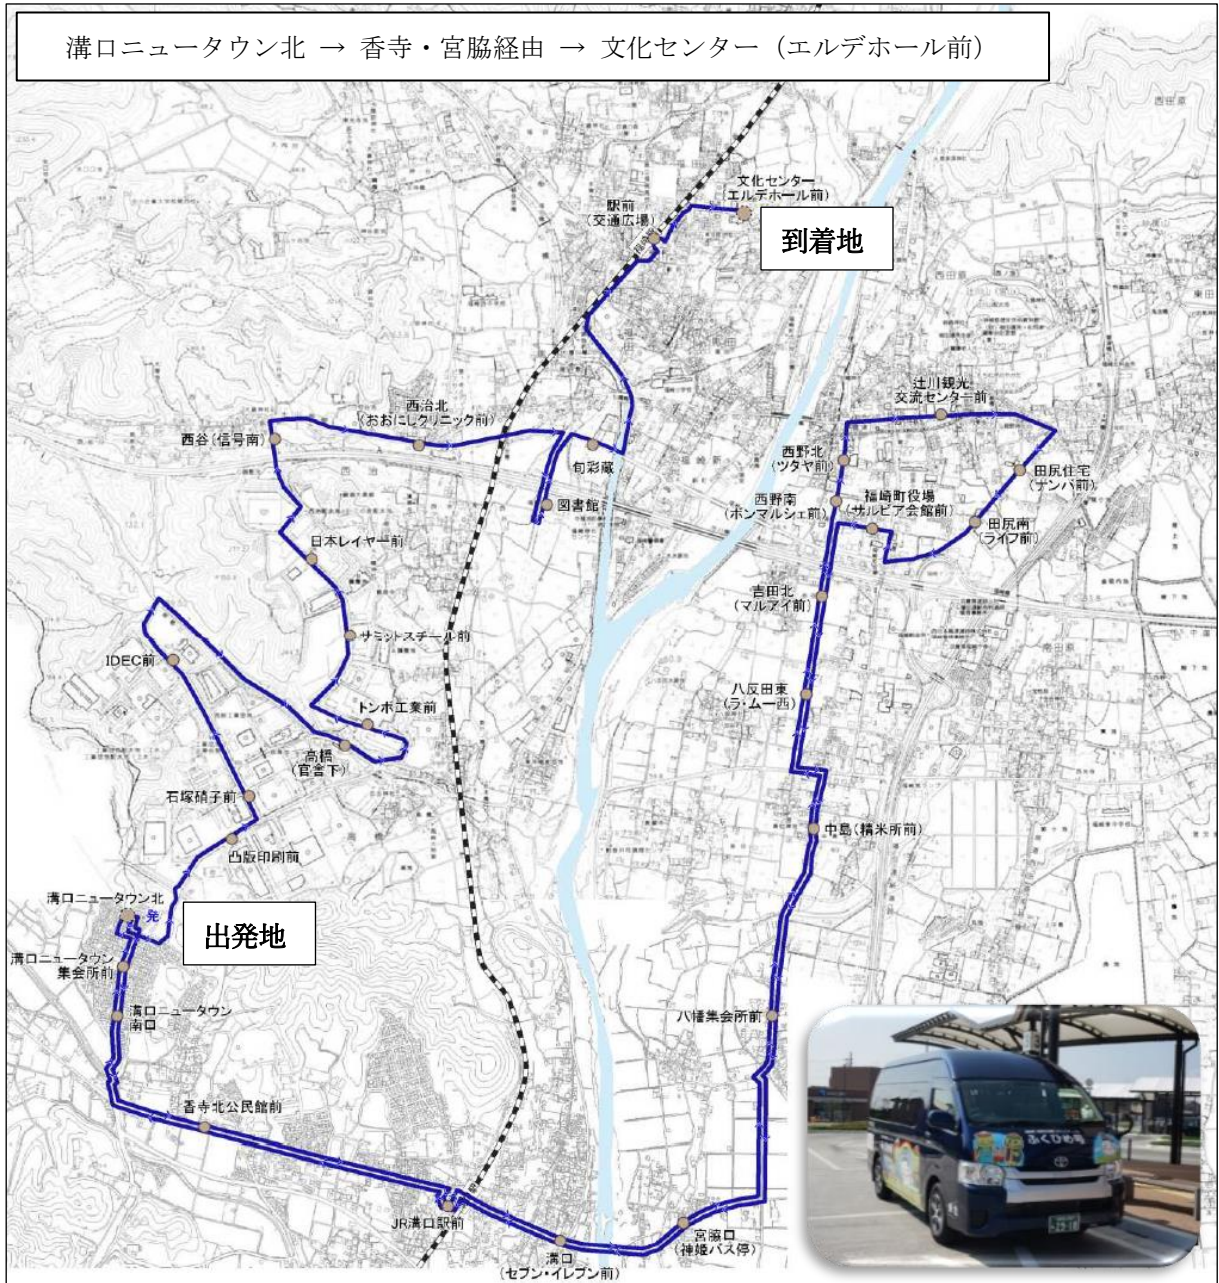

福崎町・姫路市連携コミュニティバス「ふくひめ号」の運行見直しについて

1. 令和3年4月～12月の運行実績について

〈 月別利用者数及び運行日当たり利用者数（全日） 〉

※ 新型コロナウイルス感染症による緊急事態宣言発令期間: 令和3年4月25日(日)～6月20日(日)
令和3年8月20日(金)～9月30日(木)

〈 曜日別運行日当たり利用者数 〉

〈 便別1便当たり利用者数 〉

〈 バス停別乗降者数（累計乗降者数 令和3年4月～12月） 〉

2. 運行ルート・ダイヤ改正（案）について

- (1) 運行改正日 令和4年4月1日（金）
- (2) 変更内容 ①土曜日運行の廃止（現行4・5・6便）
 ②ショートカット便（4・5便目）の追加
 ③通勤便B（10便目）の一部ルート変更（福崎町工業団地内）

運行ルート・ダイヤ改正（案）

便		系統	変更内容
現行	改正		
1便	1便	通勤便A（上り） （JR福崎駅～工業団地経由～JR溝口駅）	変更なし
2便	2便	通勤便B （JR溝口駅～工業団地経由～JR溝口駅）	変更なし
3便	3便	通勤便A（下り） （JR溝口駅～工業団地経由～JR福崎駅）	変更なし
4便	<u>4便</u>	連携便（ショートカット） （文化センター～香寺・宮脇経由～JR溝口駅）	買物等に利用しやすいショートカット便を追加 実績を勘案し、土曜日運行を廃止
	<u>5便</u>	連携便（ショートカット） （溝口ニュータウン北～香寺・宮脇経由～文化センター）	買物等に利用しやすいショートカット便を追加 便の繰り下げ
5便	<u>6便</u>	連携便 （文化センター～香寺・宮脇経由～文化センター）	便の繰り下げ 実績を勘案し、土曜日運行を廃止
6便	<u>7便</u>	連携便 （文化センター～香寺・宮脇経由～文化センター）	便の繰り下げ 実績を勘案し、土曜日運行を廃止
7便	<u>8便</u>	連携便 （文化センター～香寺・宮脇経由～文化センター）	便の繰り下げ
8便	<u>9便</u>	通勤便A（上り） （JR福崎駅～工業団地経由～JR溝口駅）	便の繰り下げ
9便	<u>10便</u>	通勤便B （JR溝口駅～工業団地経由～JR溝口駅）	便の繰り下げ 工業団地内一部ルート変更
10便	<u>11便</u>	通勤便A（下り） （JR溝口駅～工業団地経由～JR福崎駅）	便の繰り下げ
11便	<u>12便</u>	連携便 （文化センター～香寺・宮脇経由～文化センター）	便の繰り下げ

連携便 4 便目 (ショートカット) 運行ルート案

連携便 5 便目 (ショートカット) 運行ルート案

ダイヤ改正 (案)

通勤便A (上り)

(JR福崎駅～工業団地経由～JR溝口駅)

福崎駅 のぼり着		6:55	17:03
福崎駅 くだり着		7:06	17:15

福崎駅発～溝口駅行	分	1便目	9便目
駅前(交通広場)	—	7:11	17:20
西治北(おおいしクリニック前)	0:04	7:15	17:24
西谷(信号南)	0:02	7:17	17:26
日本レイヤー前	0:01	7:18	17:27
サミットスチール前	0:00	7:18	17:27
トンボ工業前	0:01	7:19	17:28
高橋(官舎下)	0:01	7:20	17:29
IDEC前	0:03	7:23	17:32
石塚硝子前	0:01	7:24	17:33
凸版印刷前	0:01	7:25	17:34
溝口ニュータウン集会所前	0:02	7:27	17:36
溝口ニュータウン南口	0:00	7:27	17:36
香寺北公民館前	0:01	7:28	17:37
JR溝口駅	0:03	7:31	17:40