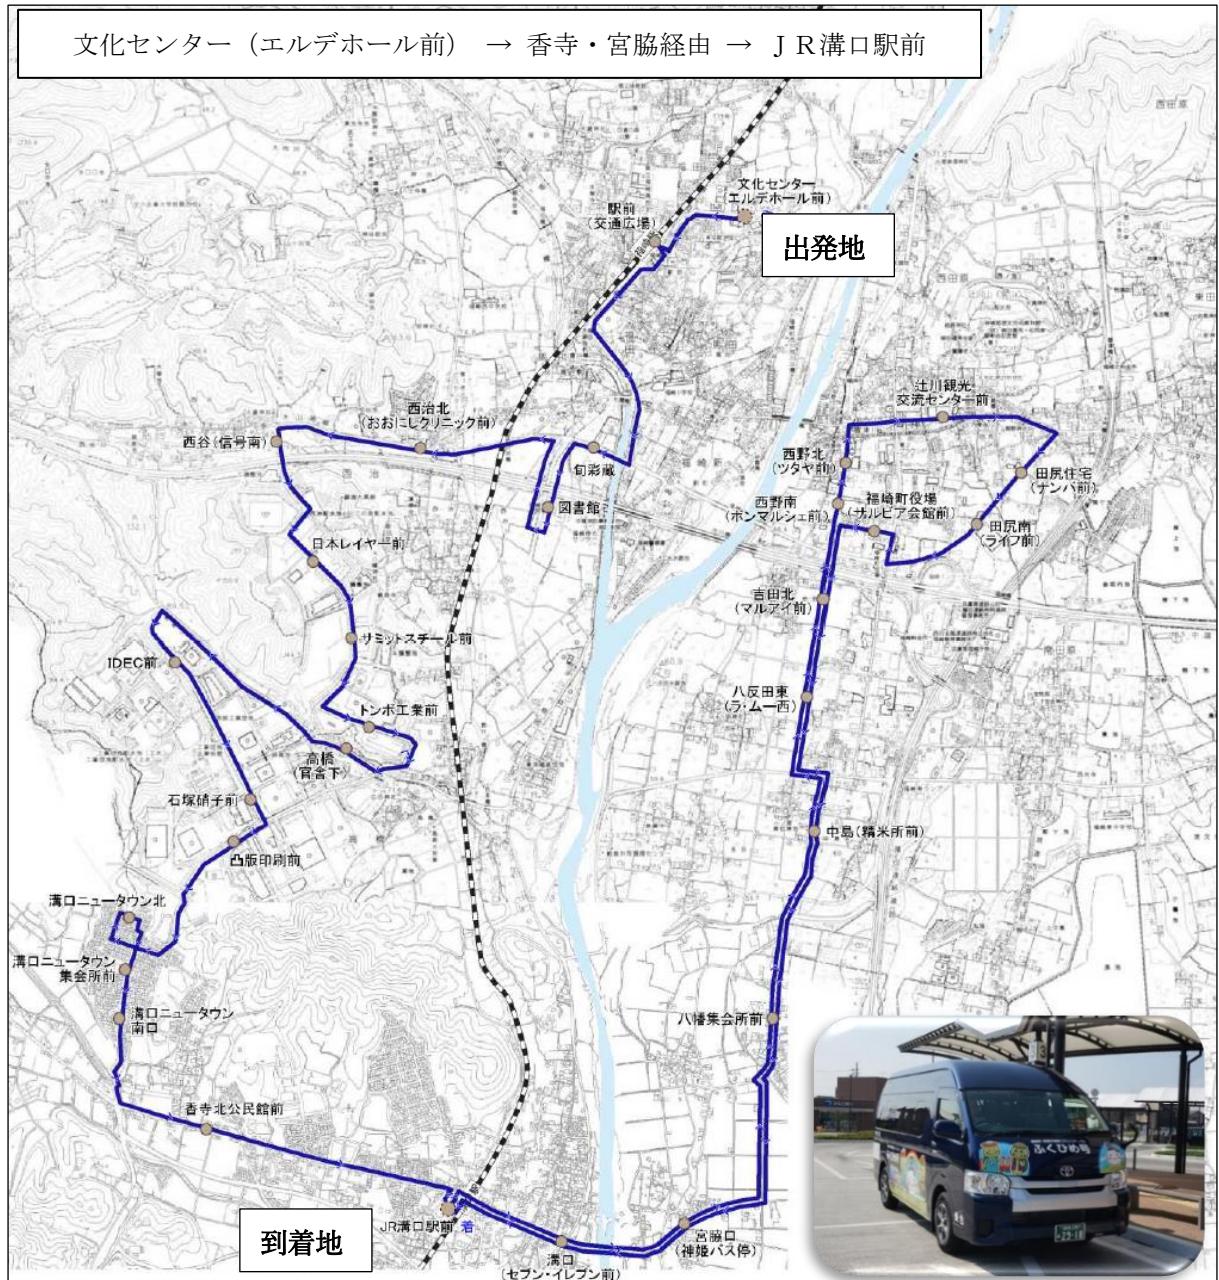

福崎町・姫路市連携コミュニティバス「ふくひめ号」の運行見直しについて

1. 令和3年4月～12月の運行実績について

〈 月別利用者数及び運行日当たり利用者数（全日） 〉

※ 新型コロナウイルス感染症による緊急事態宣言発令期間: 令和3年4月25日(日)～6月20日(日)
令和3年8月20日(金)～9月30日(木)

〈 曜日別運行日当たり利用者数 〉

〈 便別1便当たり利用者数 〉

〈 バス停別乗降者数（累計乗降者数 令和3年4月～12月） 〉

2. 運行ルート・ダイヤ改正（案）について

- (1) 運行改正日 令和4年4月1日（金）
- (2) 変更内容 ①土曜日運行の廃止（現行4・5・6便）
 ②ショートカット便（4・5便目）の追加
 ③通勤便B（10便目）の一部ルート変更（福崎町工業団地内）

運行ルート・ダイヤ改正（案）

便		系統	変更内容
現行	改正		
1便	1便	通勤便A（上り） （JR福崎駅～工業団地経由～JR溝口駅）	変更なし
2便	2便	通勤便B （JR溝口駅～工業団地経由～JR溝口駅）	変更なし
3便	3便	通勤便A（下り） （JR溝口駅～工業団地経由～JR福崎駅）	変更なし
4便	<u>4便</u>	連携便（ショートカット） （文化センター～香寺・宮脇経由～JR溝口駅）	買物等に利用しやすいショートカット便を追加 実績を勘案し、土曜日運行を廃止
	<u>5便</u>	連携便（ショートカット） （溝口ニュータウン北～香寺・宮脇経由～文化センター）	買物等に利用しやすいショートカット便を追加 便の繰り下げ
5便	<u>6便</u>	連携便 （文化センター～香寺・宮脇経由～文化センター）	便の繰り下げ 実績を勘案し、土曜日運行を廃止
6便	<u>7便</u>	連携便 （文化センター～香寺・宮脇経由～文化センター）	便の繰り下げ 実績を勘案し、土曜日運行を廃止
7便	<u>8便</u>	連携便 （文化センター～香寺・宮脇経由～文化センター）	便の繰り下げ
8便	<u>9便</u>	通勤便A（上り） （JR福崎駅～工業団地経由～JR溝口駅）	便の繰り下げ
9便	<u>10便</u>	通勤便B （JR溝口駅～工業団地経由～JR溝口駅）	便の繰り下げ 工業団地内一部ルート変更
10便	<u>11便</u>	通勤便A（下り） （JR溝口駅～工業団地経由～JR福崎駅）	便の繰り下げ
11便	<u>12便</u>	連携便 （文化センター～香寺・宮脇経由～文化センター）	便の繰り下げ

連携便 4 便目 (ショートカット) 運行ルート案

連携便 5 便目 (ショートカット) 運行ルート案

ダイヤ改正 (案)

通勤便A (上り)

(JR福崎駅～工業団地経由～JR溝口駅)

福崎駅 のぼり着		6:55	17:03
福崎駅 くだり着		7:06	17:15

福崎駅発～溝口駅行	分	1便目	9便目
駅前(交通広場)	—	7:11	17:20
西治北(おおいしクリニック前)	0:04	7:15	17:24
西谷(信号南)	0:02	7:17	17:26
日本レイヤー前	0:01	7:18	17:27
サミットスチール前	0:00	7:18	17:27
トンボ工業前	0:01	7:19	17:28
高橋(官舎下)	0:01	7:20	17:29
IDEC前	0:03	7:23	17:32
石塚硝子前	0:01	7:24	17:33
凸版印刷前	0:01	7:25	17:34
溝口ニュータウン集会所前	0:02	7:27	17:36
溝口ニュータウン南口	0:00	7:27	17:36
香寺北公民館前	0:01	7:28	17:37
JR溝口駅	0:03	7:31	17:40