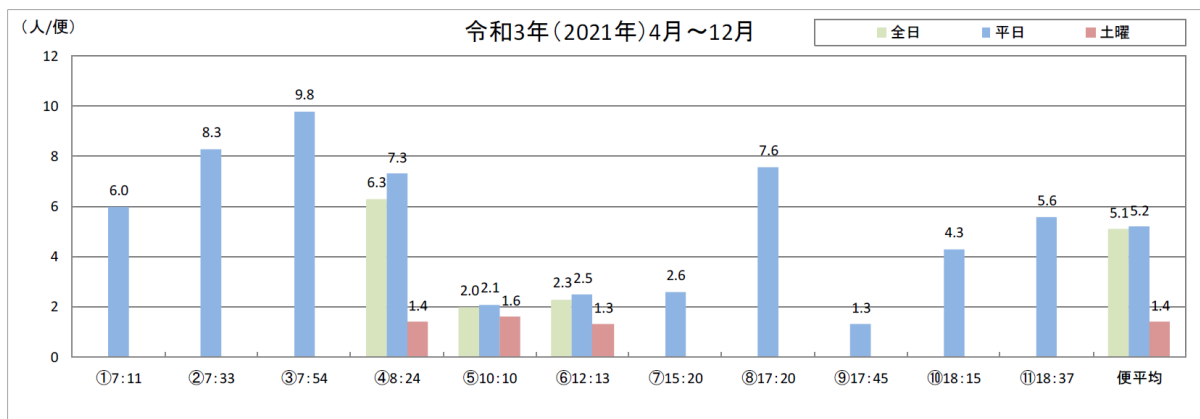

福崎町・姫路市連携コミュニティバス「ふくひめ号」の運行見直しについて

1. 令和3年4月～12月の運行実績について

〈 月別利用者数及び運行日当たり利用者数（全日） 〉

※ 新型コロナウイルス感染症による緊急事態宣言発令期間: 令和3年4月25日(日)～6月20日(日)
令和3年8月20日(金)～9月30日(木)

〈 曜日別運行日当たり利用者数 〉

〈 便別1便当たり利用者数 〉

〈 バス停別乗降者数（累計乗降者数 令和3年4月～12月） 〉