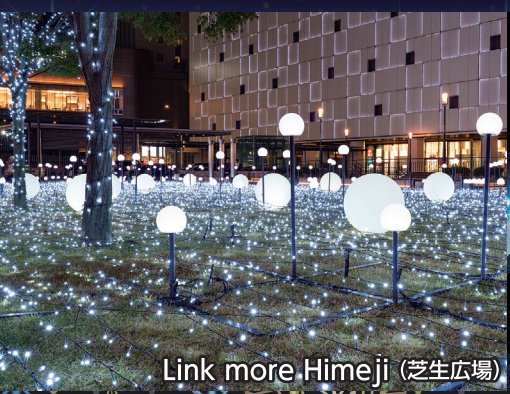

Himeji 大手前通り

イルミネーション

まちなか全体が光の空間に

令和5年 11/22 [WED] >>>> 令和6年 2/29 [THU]
点灯時間:日の入りから22時 ※週末・祝日などは24時まで

ひかりの城庭2023-2024
(キャッスルガーデン)

Link more Himeji (芝生広場)

フェスタ

イルミネーションの
動画はこちら