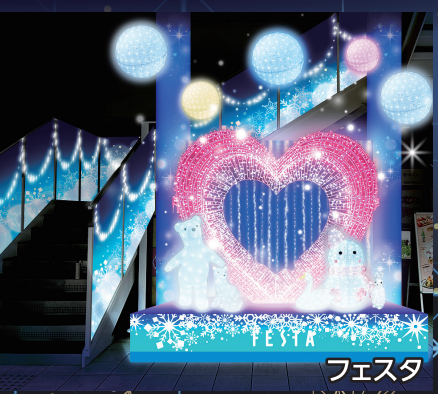

Himeji 大手前通り

イルミネーション

まちなか全体が光の空間に

令和5年 11/22 [WED] >>>> 令和6年 2/29 [THU]
点灯時間:日の入りから22時 ※週末・祝日などは24時まで

ひかりの城庭2023-2024
(キャッスルガーデン)

Link more Himeji (芝生広場)

フェスタ

イルミネーションの
動画はこちら