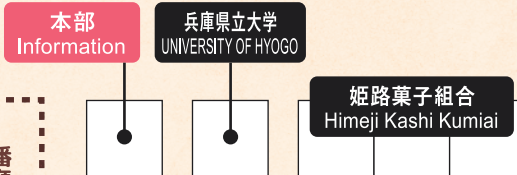

※4月4日(土)5日(日)
播磨圏域連携中枢都市圏PRブース

第22回技能フェスタ2026
※4月4日(土)5日(日)