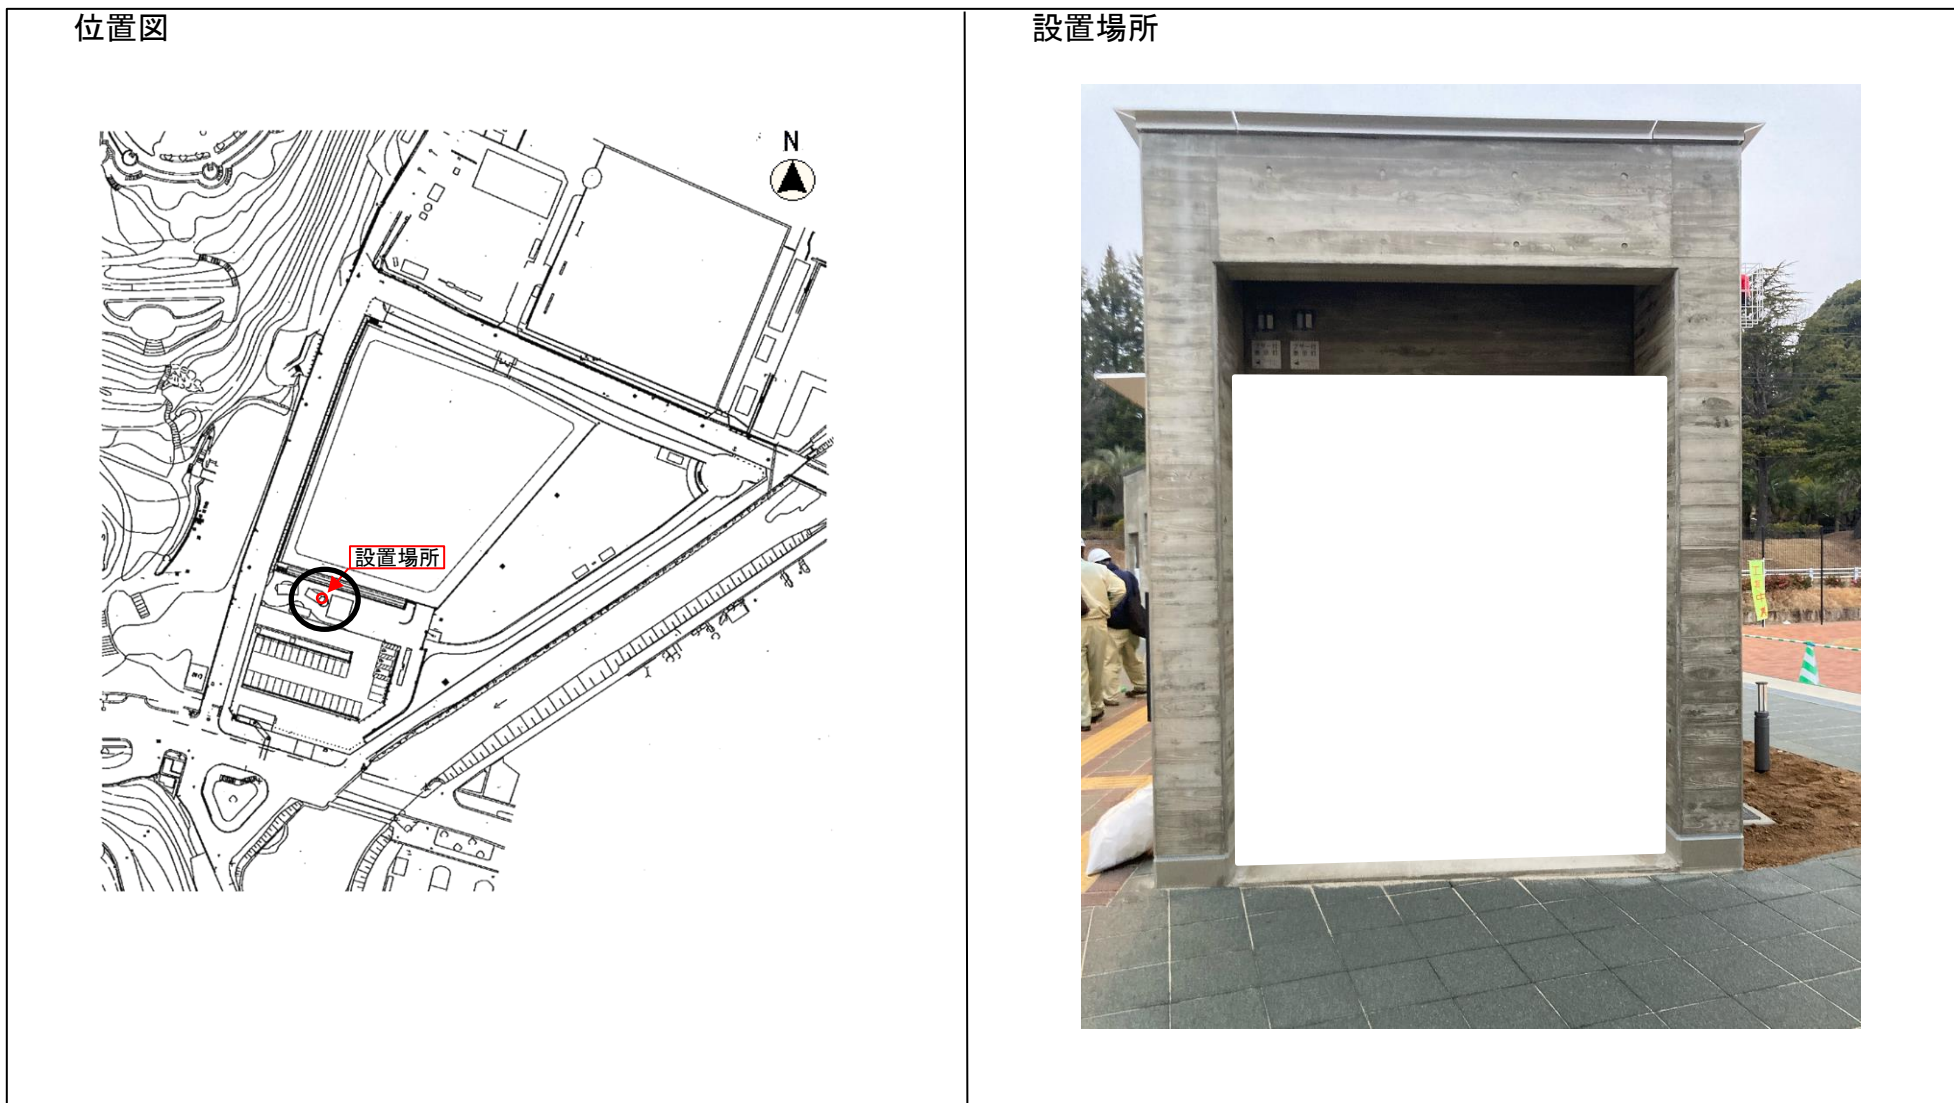

自動販売機設置位置図

物件番号1

姫路市延末188番1

自動販売機設置位置図

物件番号2

位置図

設置場所

姫路市飾磨区付城二丁目180番地