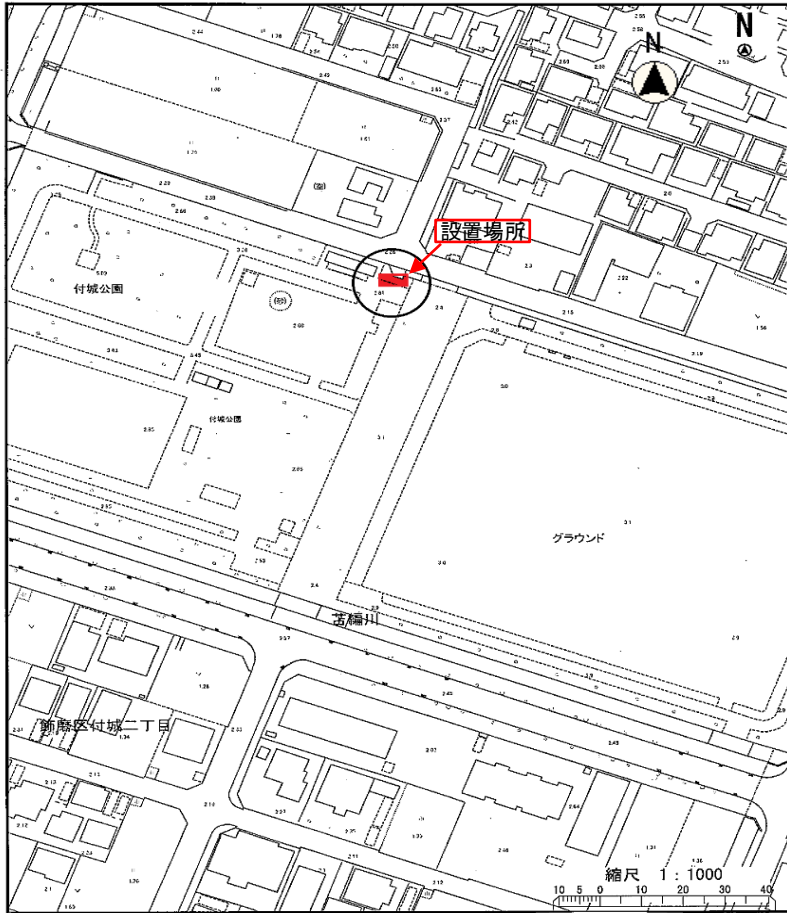

自動販売機設置位置図

物件番号1

姫路市延末188番1

自動販売機設置位置図

物件番号2

位置図

設置場所

姫路市飾磨区付城二丁目180番地