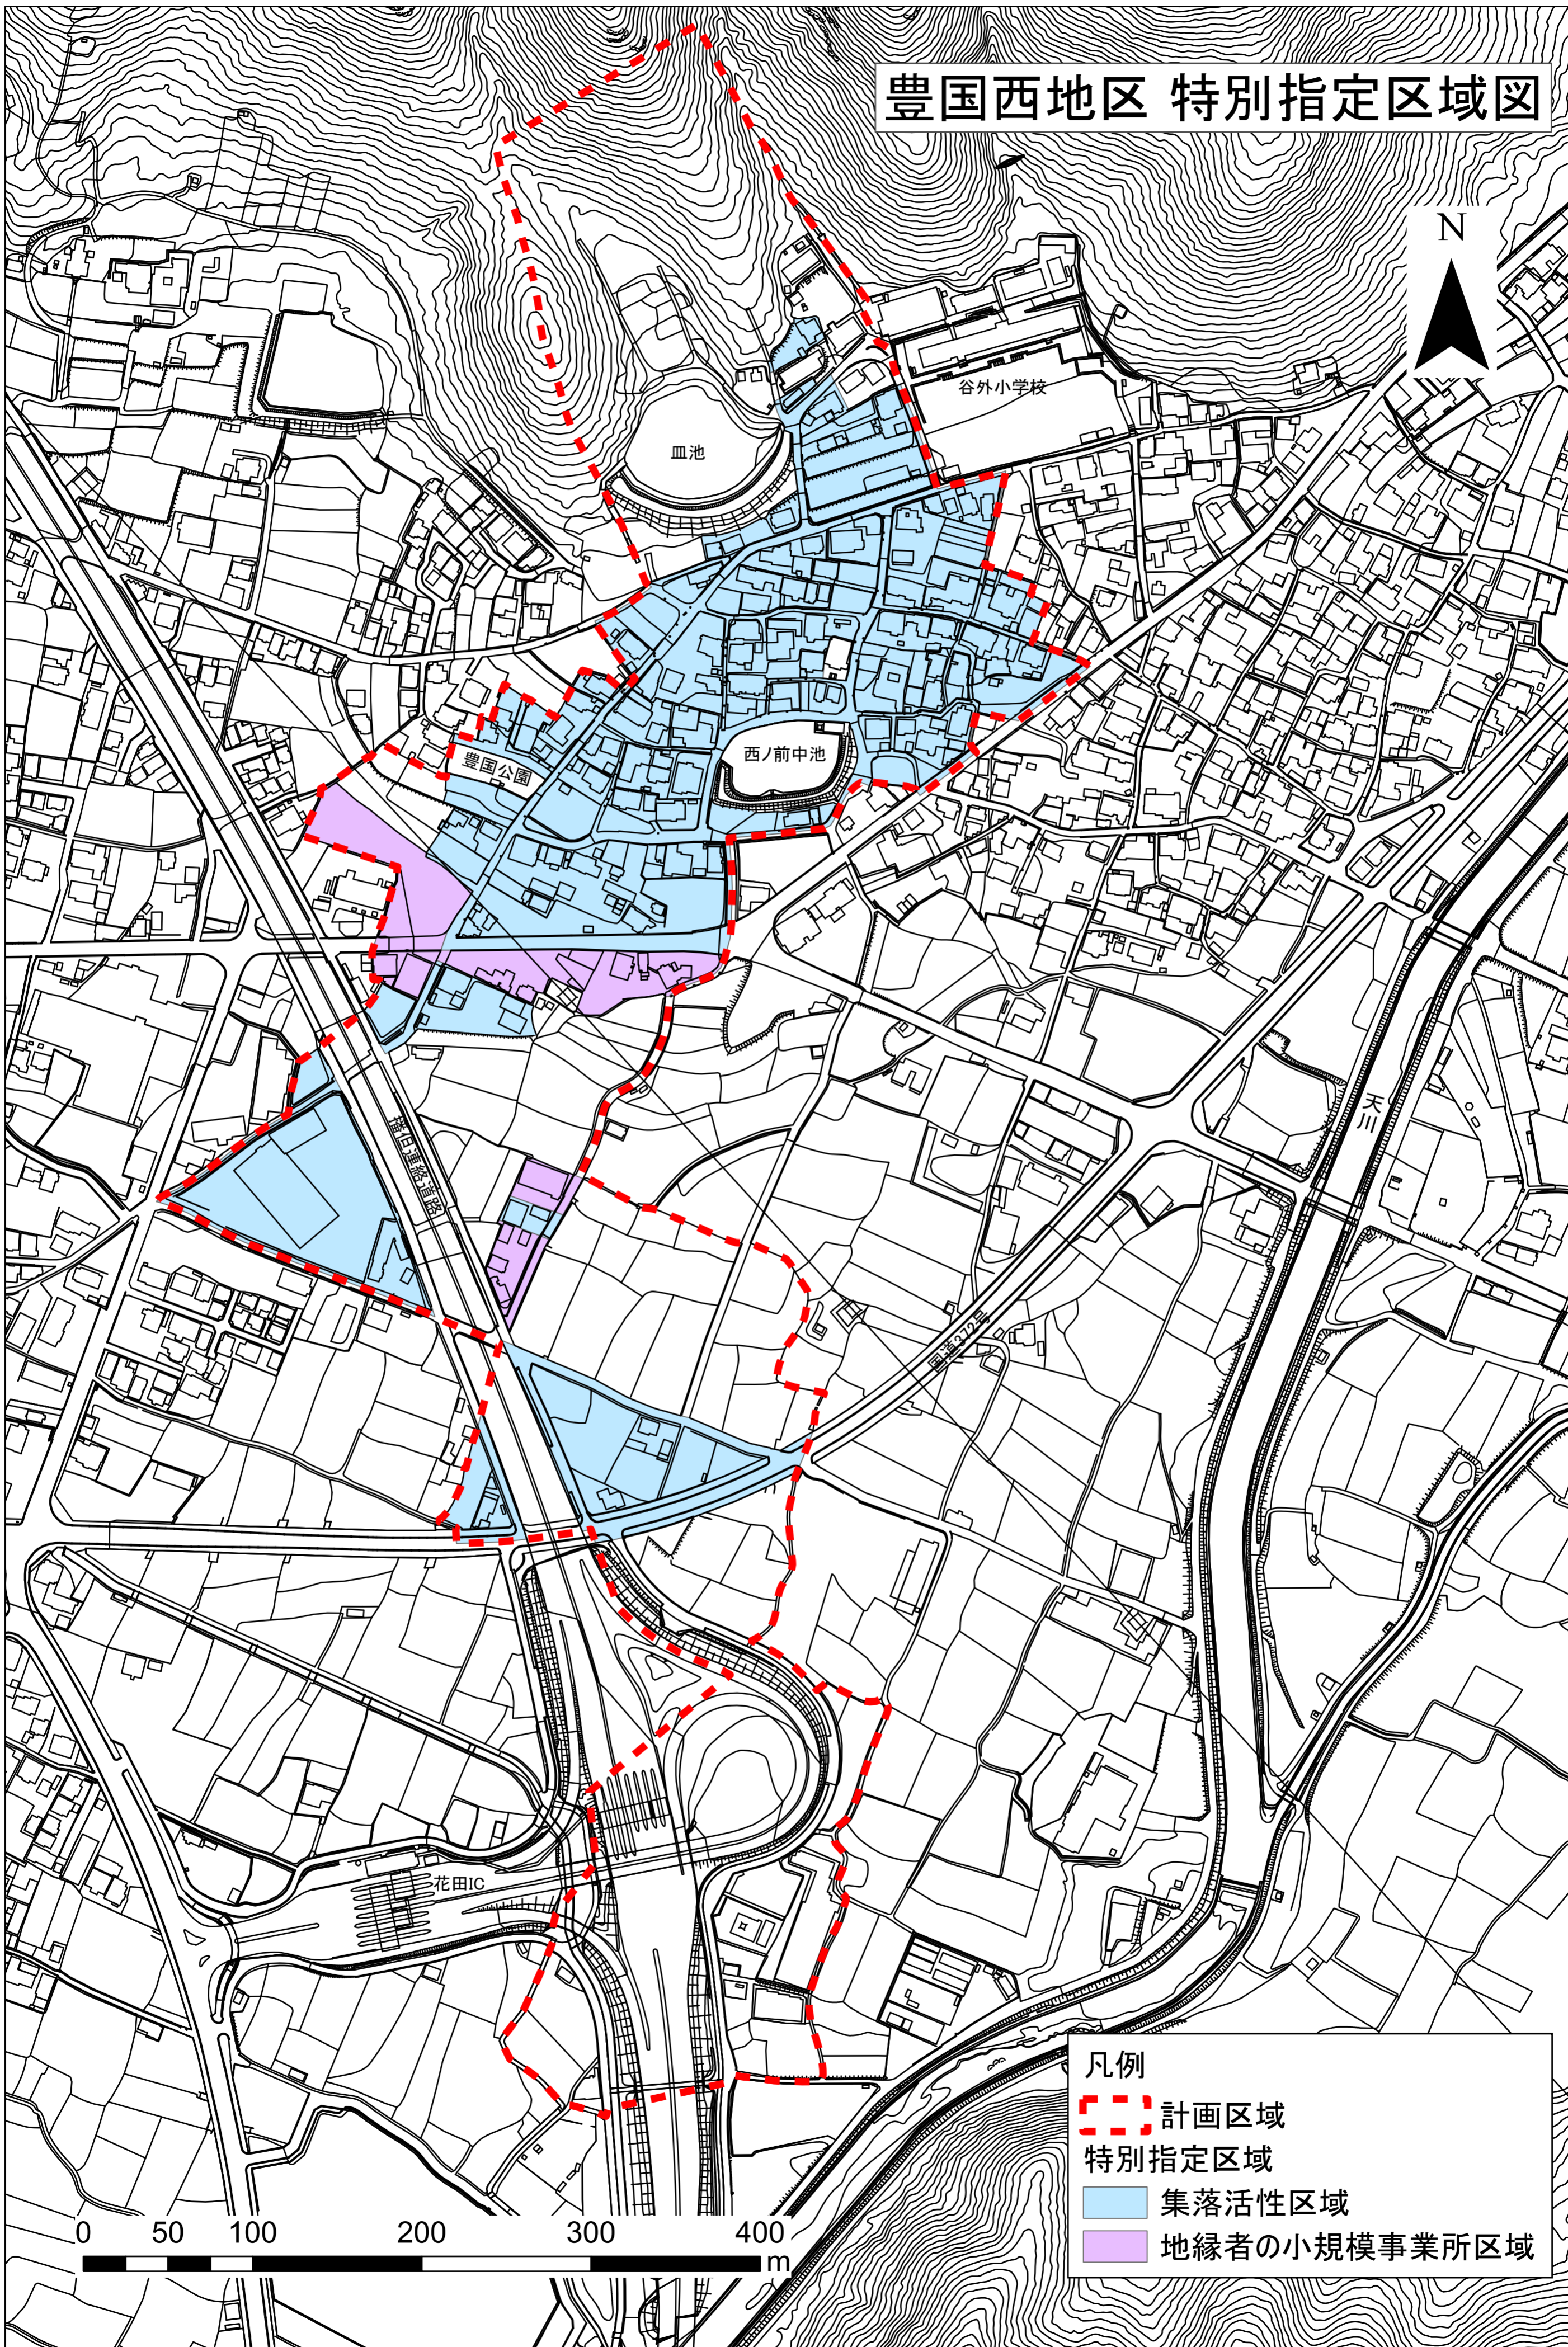

豊国西地区 特別指定区域図

N

凡例

計画区域

特別指定区域

集落活性区域

地縁者の小規模事業所区域