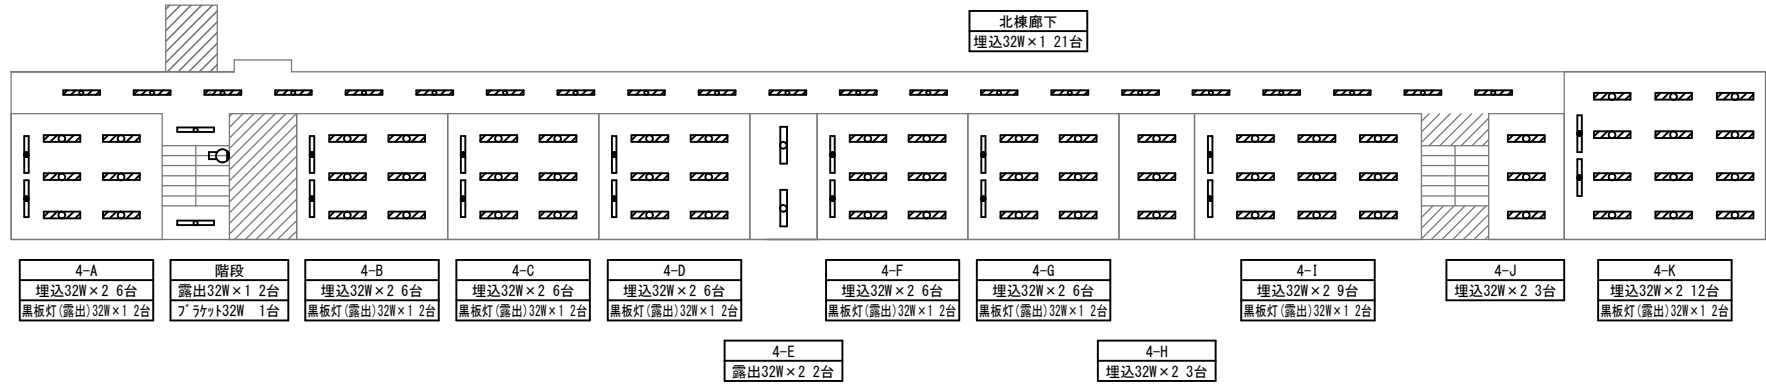

南棟東階段  
露出32W×1 2台

南棟2G  
黒板灯(露出)32W×1 2台

南棟2H  
黒板灯(露出)32W×1 2台

南棟西階段  
露出32W×1 2台

南棟2D  
露出32W×2 6台  
黒板灯(埋込)32W×1 2台

北棟 3階

南棟 3階

北棟 4階