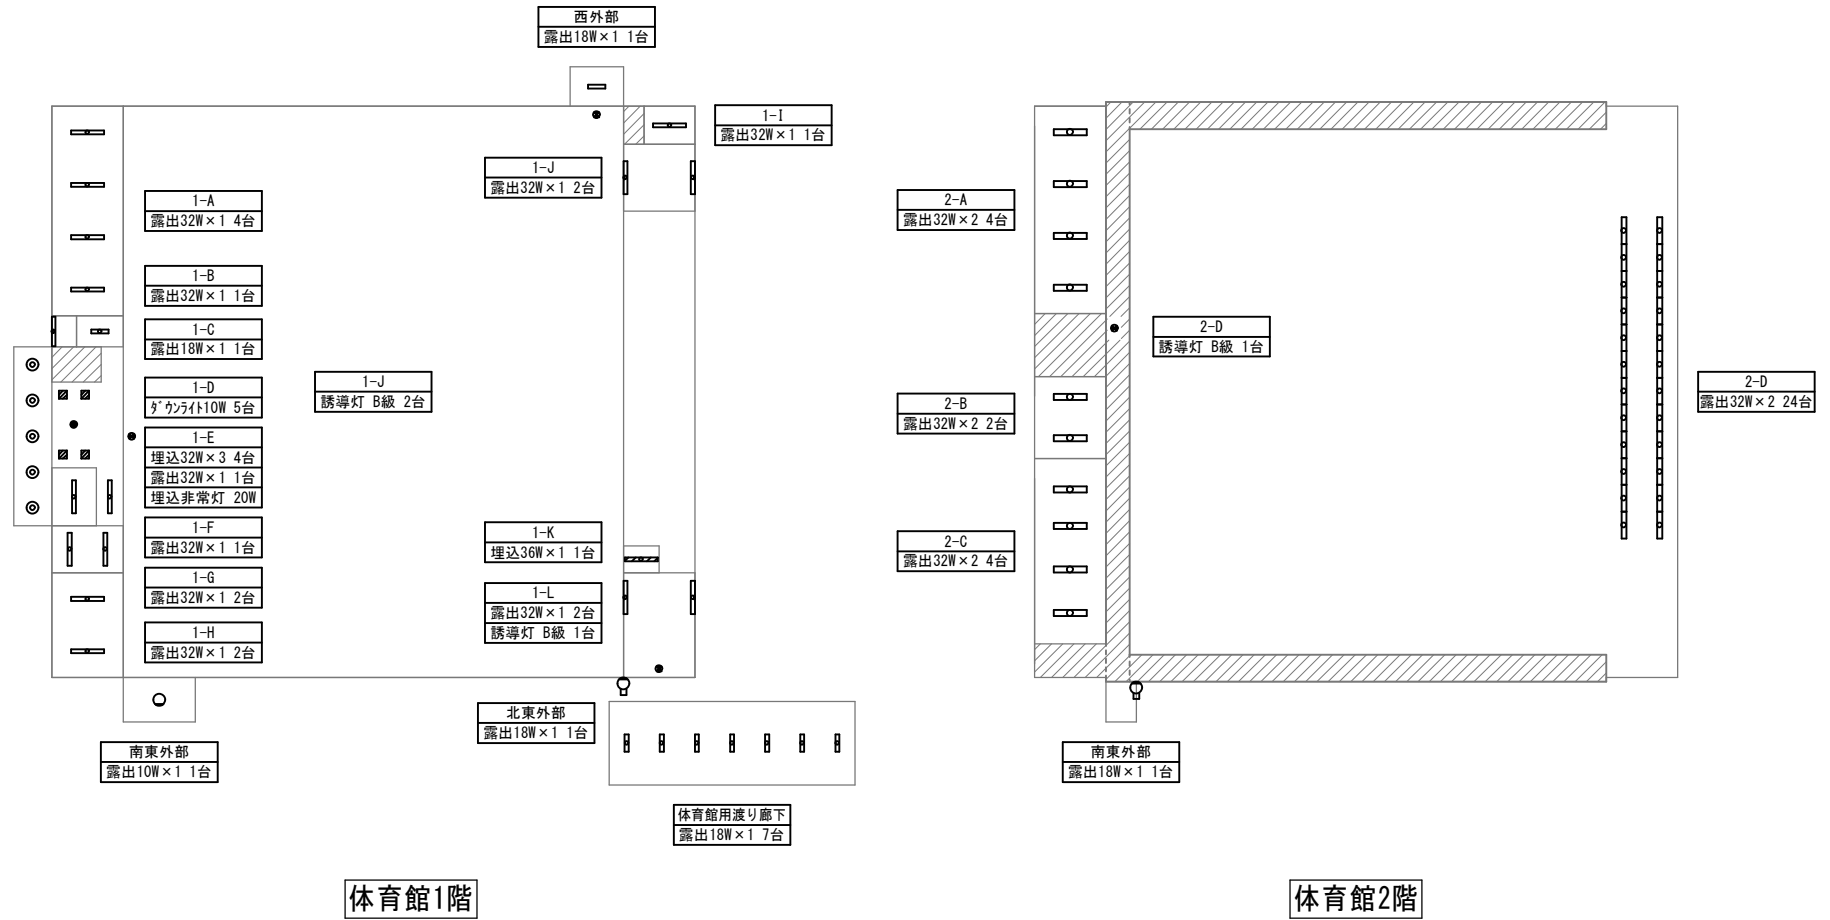

技術棟1階

技術棟2階