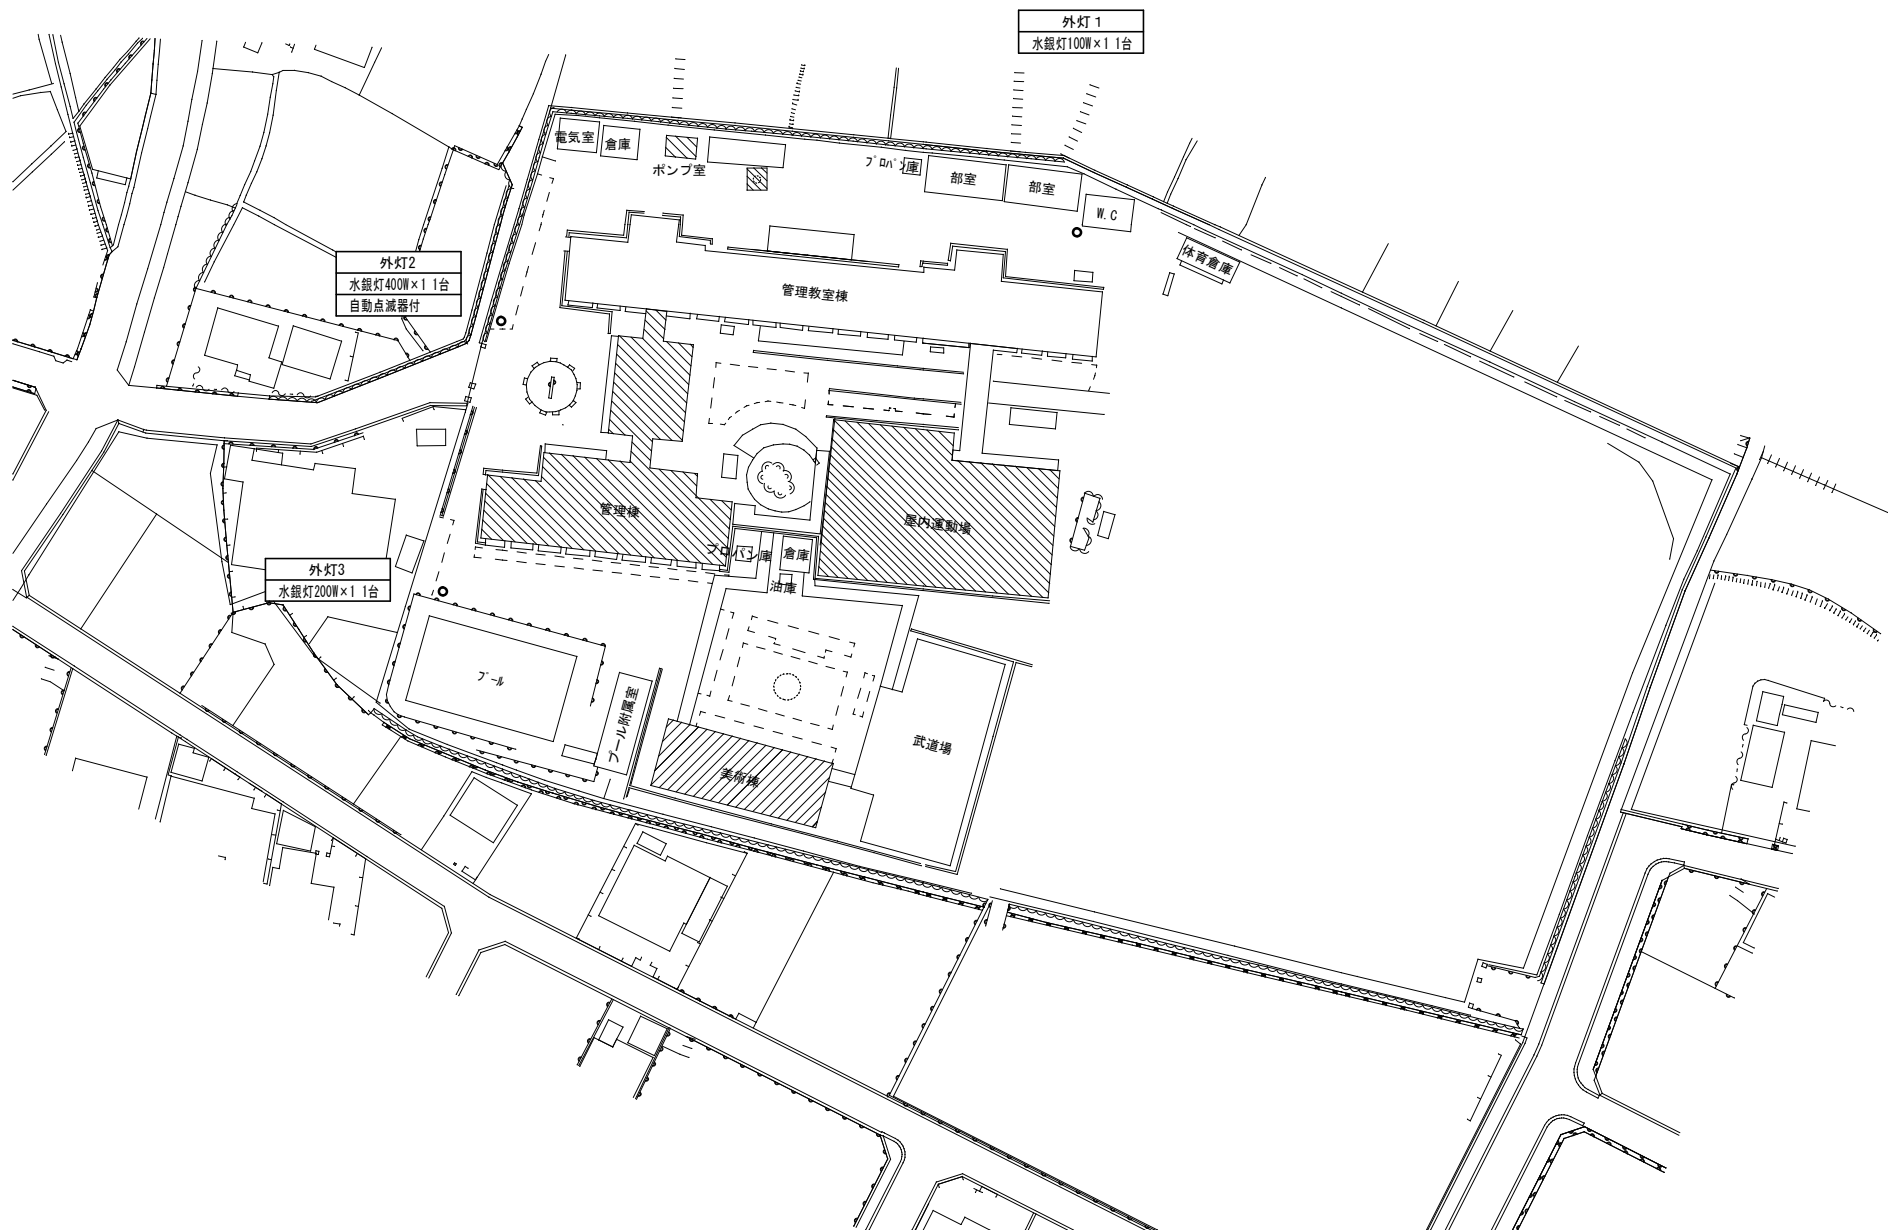

配置図1

学校名

ひがし
東中学校

(北に矢印を付す)