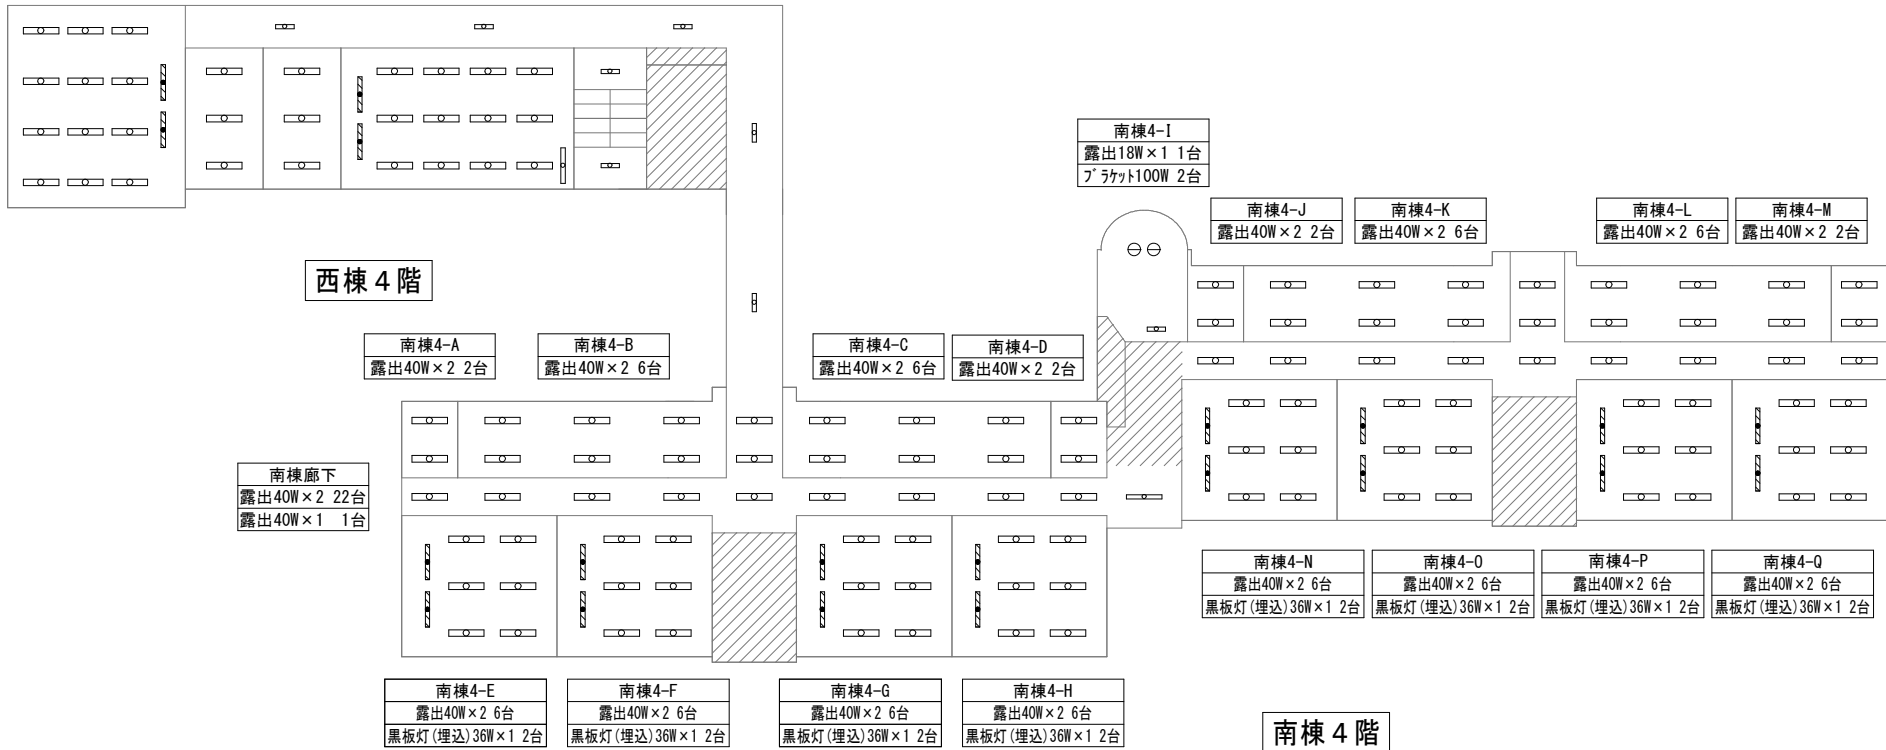

西棟4-A 露出40W×2 12台 黒板灯(埋込)36W×1 2台	西棟4-B 露出40W×2 3台	西棟4-D 露出40W×2 12台 露出40W×1 1台 黒板灯(埋込)36W×1 2台	西棟階段 露出18W×1 2台	西棟廊下 露出18W×1 5台
	西棟4-C 露出40W×2 3台