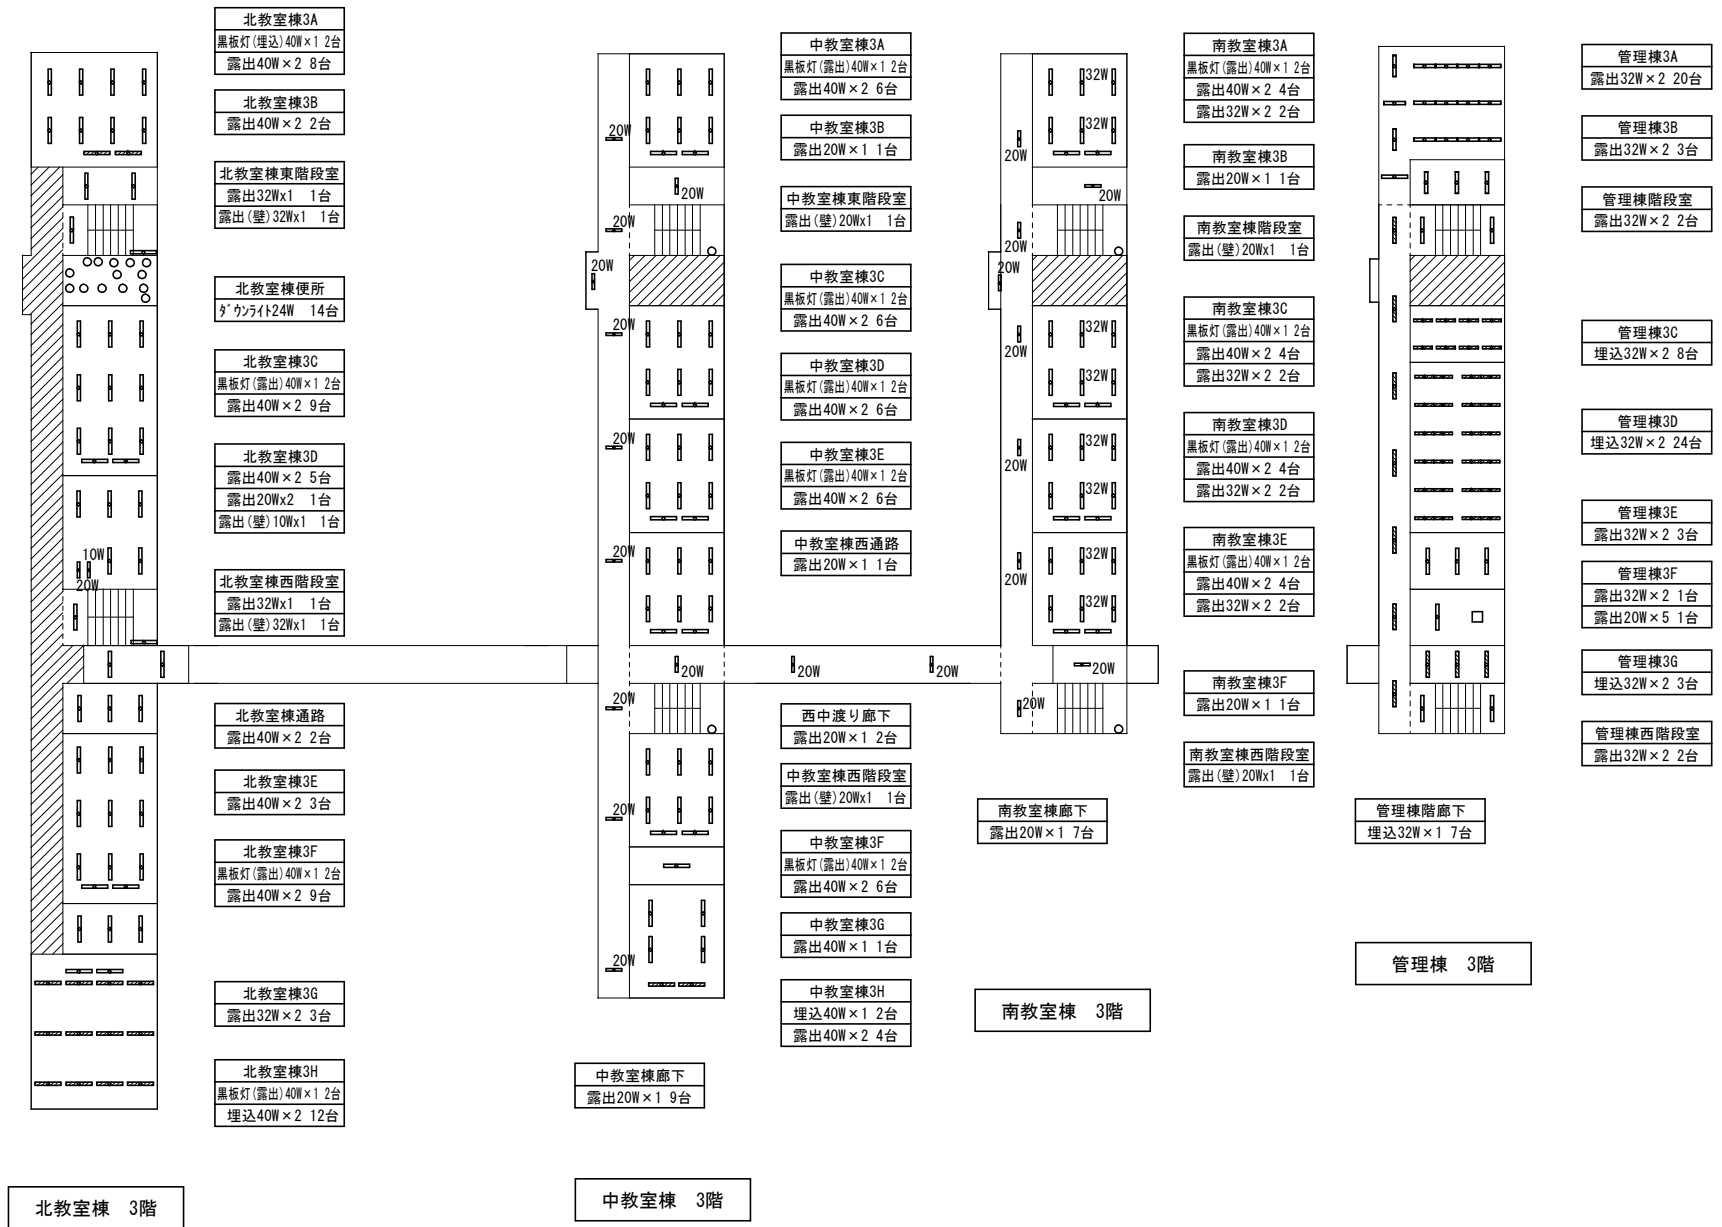

平面図3

学校名 灘中学校