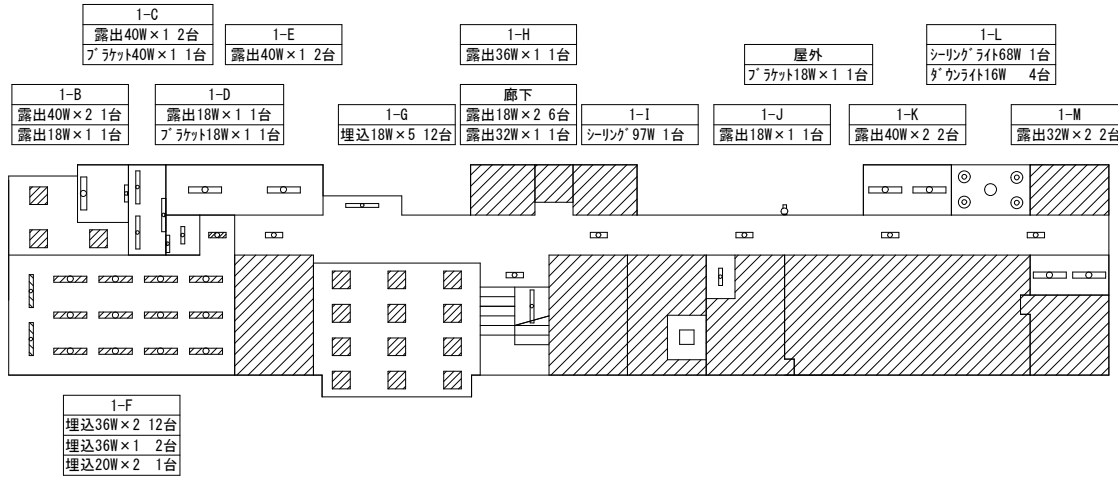

平面図

かや
鹿谷中学校

南棟 1階

南棟 2階

南棟 3階