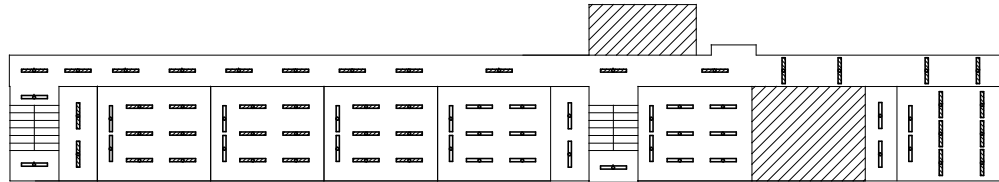

教室棟3A
埋込32Wx1 2台

教室棟廊下
埋込32Wx1 11台

教室棟東階段
露出32Wx1 1台

教室棟廊下
埋込32Wx1 4台

教室棟3H
露出32Wx1 2台

教室棟西階段
露出32Wx1 2台

教室棟3B
黒板灯(露出)32Wx1 2台
埋込32Wx2 6台

教室棟3C
黒板灯(露出)32Wx1 2台
埋込32Wx2 6台

教室棟3D
黒板灯(露出)32Wx1 2台
埋込32Wx2 6台

教室棟3E
黒板灯(露出)32Wx1 2台
露出32Wx2 6台

教室棟3F
露出40Wx1 2台

教室棟3G
黒板灯(露出)32Wx1 2台
露出32Wx2 6台

教室棟3I
黒板灯(露出)32Wx1 2台
埋込32Wx2 6台

教室棟 3階

特別教室棟廊下
埋込32Wx1 3台

特別教室棟3A
露出32Wx2 2台

女子・多目的・男子トイレ
埋込FHT32Wx1 5台