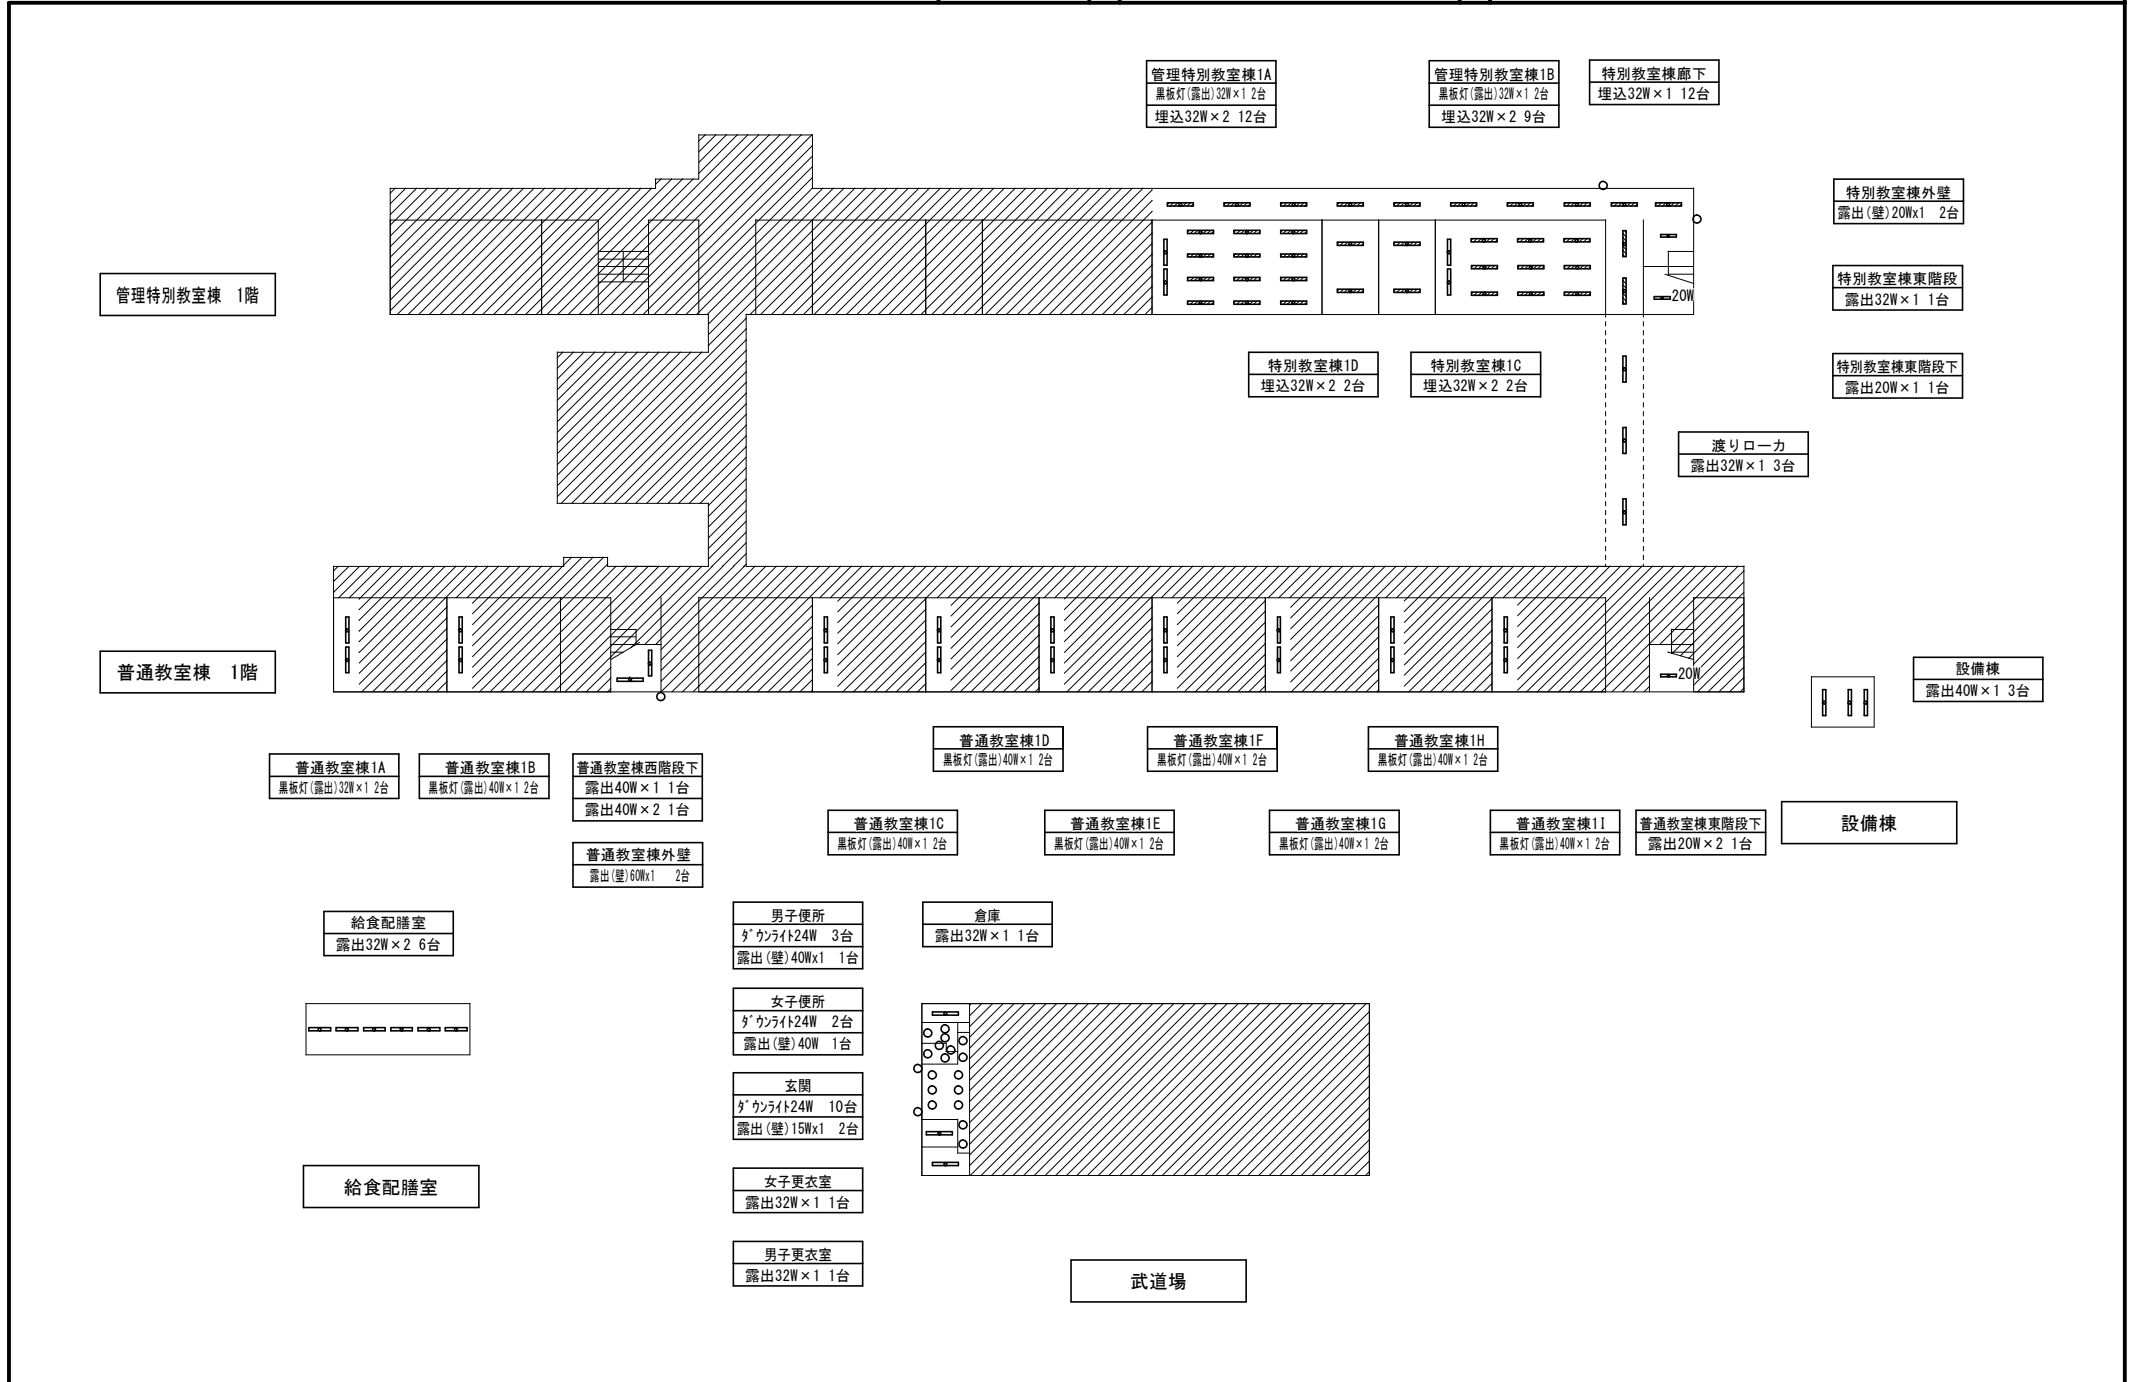

配置図

縮尺

学校名

さんよう  
山陽中学校

方位

(北に矢印を付す)

管理特別教室棟 2階

特別教室棟2A  
黒板灯(露出)32W x 1 2台  
埋込32W x 2 9台