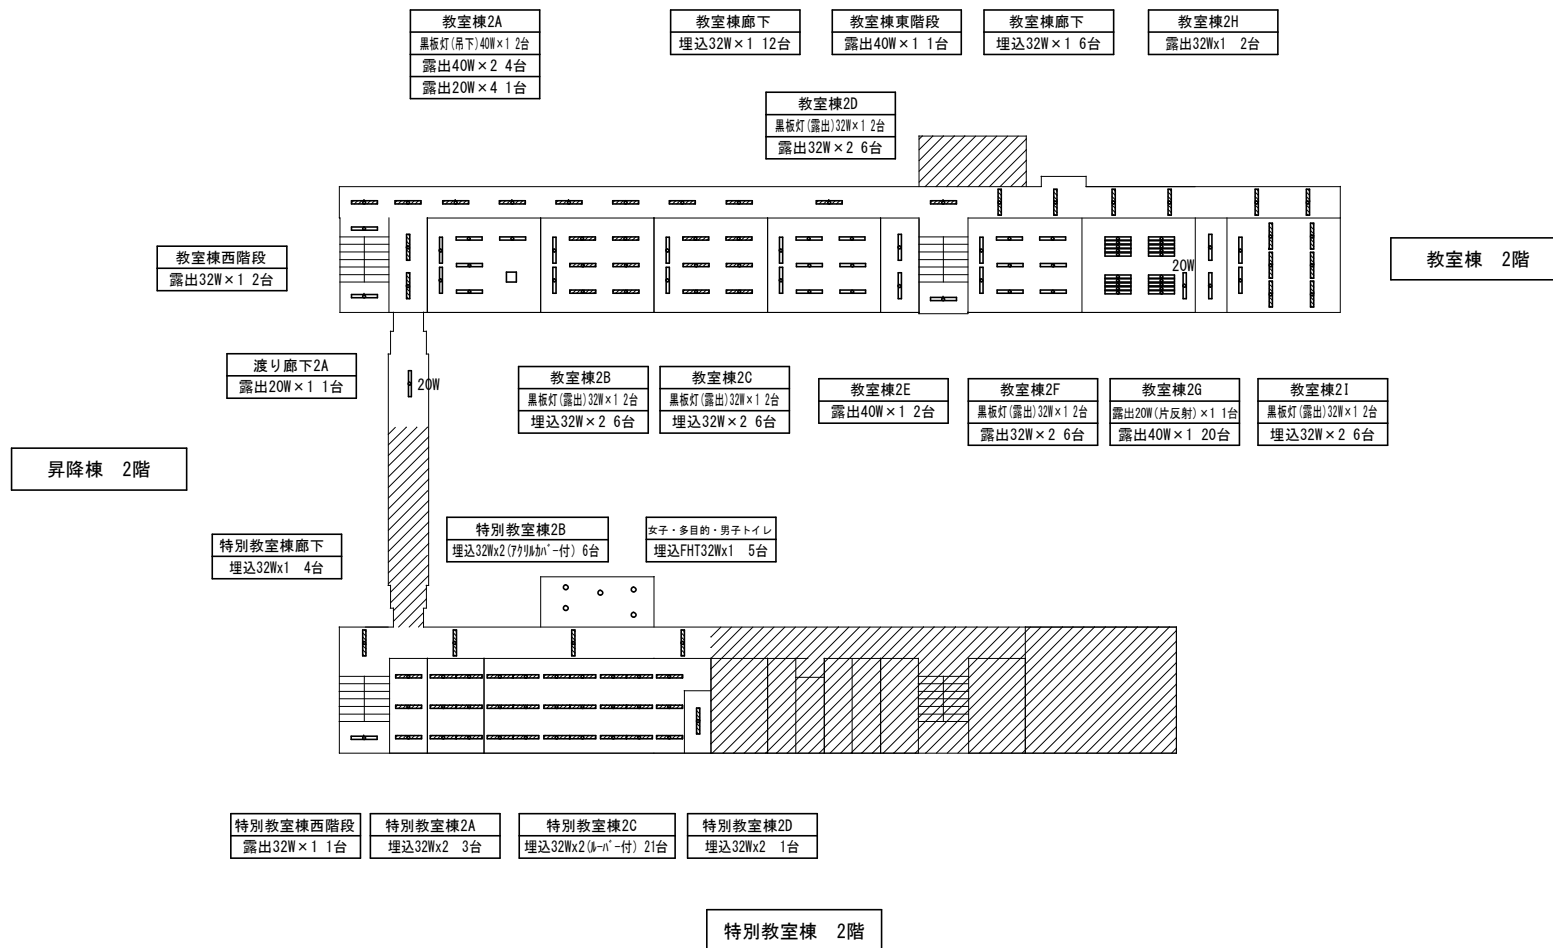

配置図

学校名

しかまひがし  
飾磨東中学校

方位

(北に矢印を付す)

倉庫  
露出32W(ガ-ド付)×1 1台

ポンプ室  
露出笠付32W×1 1台

電気室  
露出笠付32W×1 2台