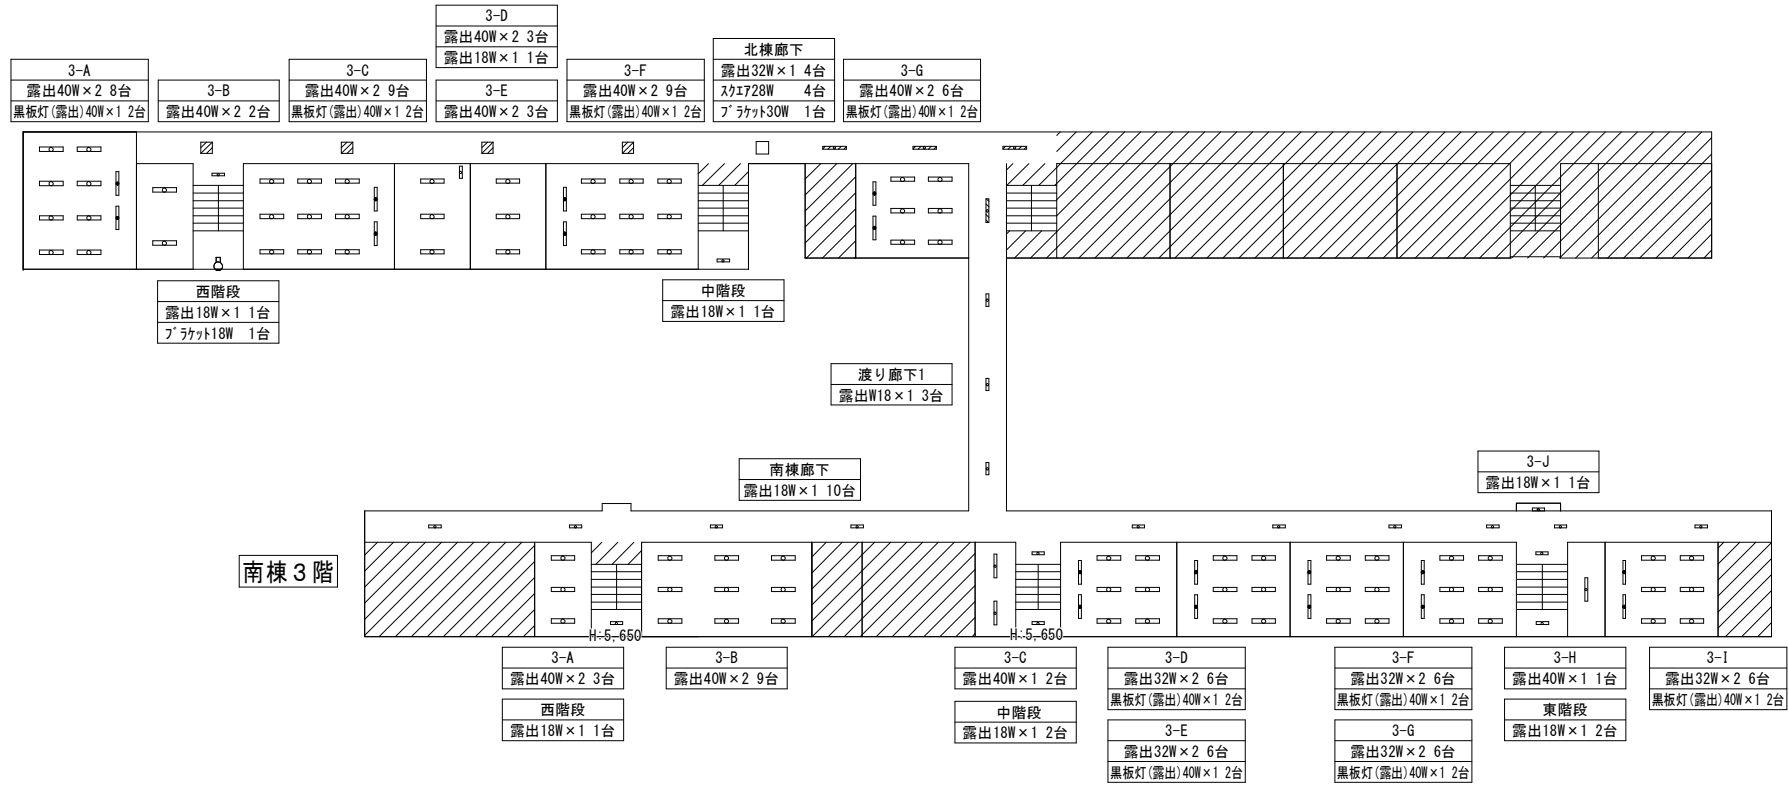

北棟 1階

南棟 1階

北棟 2階

南棟 2階

北棟 3階

南棟 3階

北棟 4階

西階段  
露出18W×1 1台  
ブラケット18W 1台