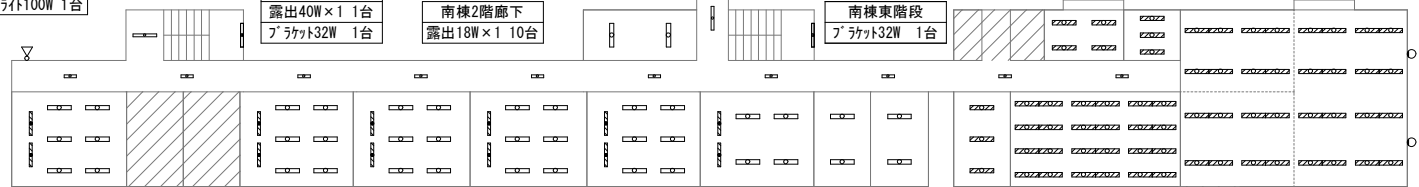

南棟2-B
露出40W×2 6台
黒板灯(埋込)40W×1 2台

南棟2-C
露出40W×2 6台
黒板灯(埋込)40W×1 2台

南棟2-D
露出40W×2 6台
黒板灯(埋込)40W×1 2台

南棟2-E
露出40W×2 6台
黒板灯(埋込)40W×1 2台

南棟2-F
露出40W×2 6台
黒板灯(埋込)40W×1 2台

南棟2-G
露出40W×2 4台
黒板灯(埋込)40W×1 2台

南棟2-H
露出32W×2 2台

南棟2-I
露出32W×2 2台

南棟2-J
埋込32W×2 3台

南棟2-K
埋込32W×2 24台

南棟2-L
埋込40W×2 32台