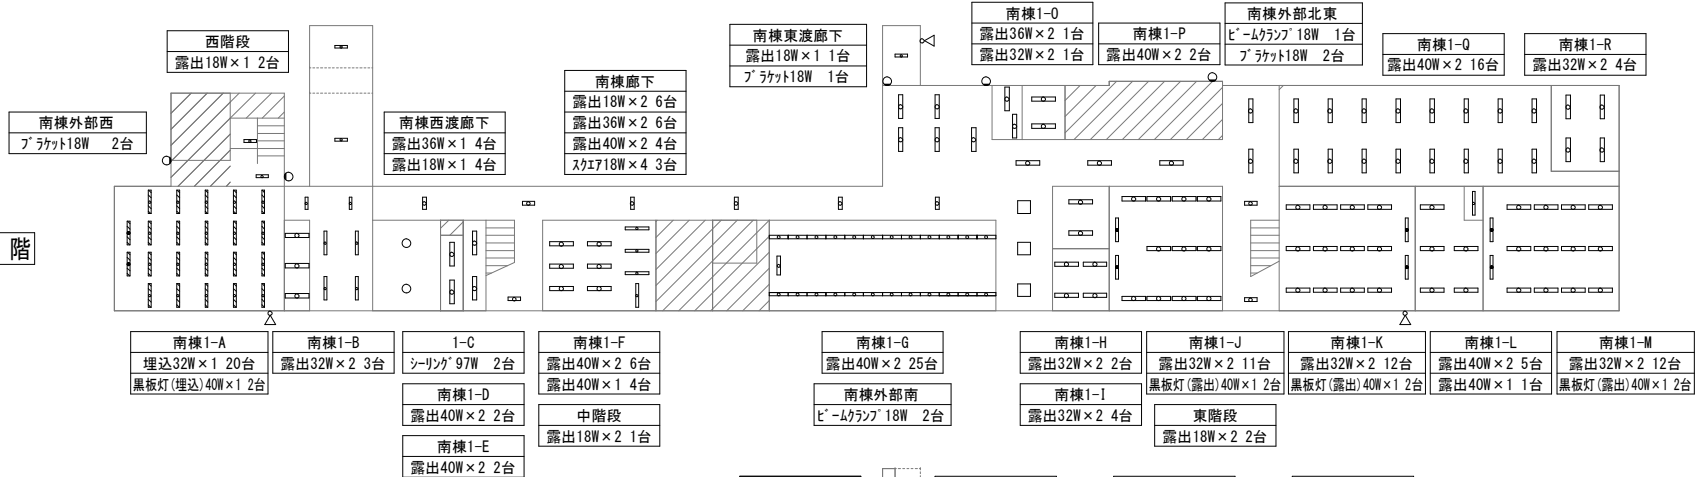

方位

(北に矢印を付す)

平面図

香寺中学校

香寺中学校

南棟1階

南棟2階

南棟3階