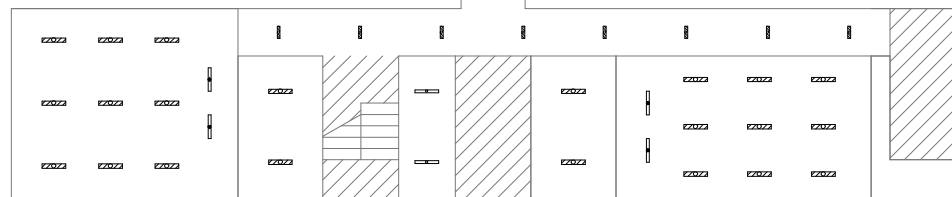

北棟 3階

北棟廊下
埋込16W×1 8台

3-A
埋込32W×2 9台
黒板灯(露出)32W×1 2台

3-B
埋込32W×2 2台

3-C
露出32W×1 2台

3-D
埋込32W×2 2台

3-E
埋込32W×2 9台
黒板灯(露出)32W×1 2台

南棟 3階