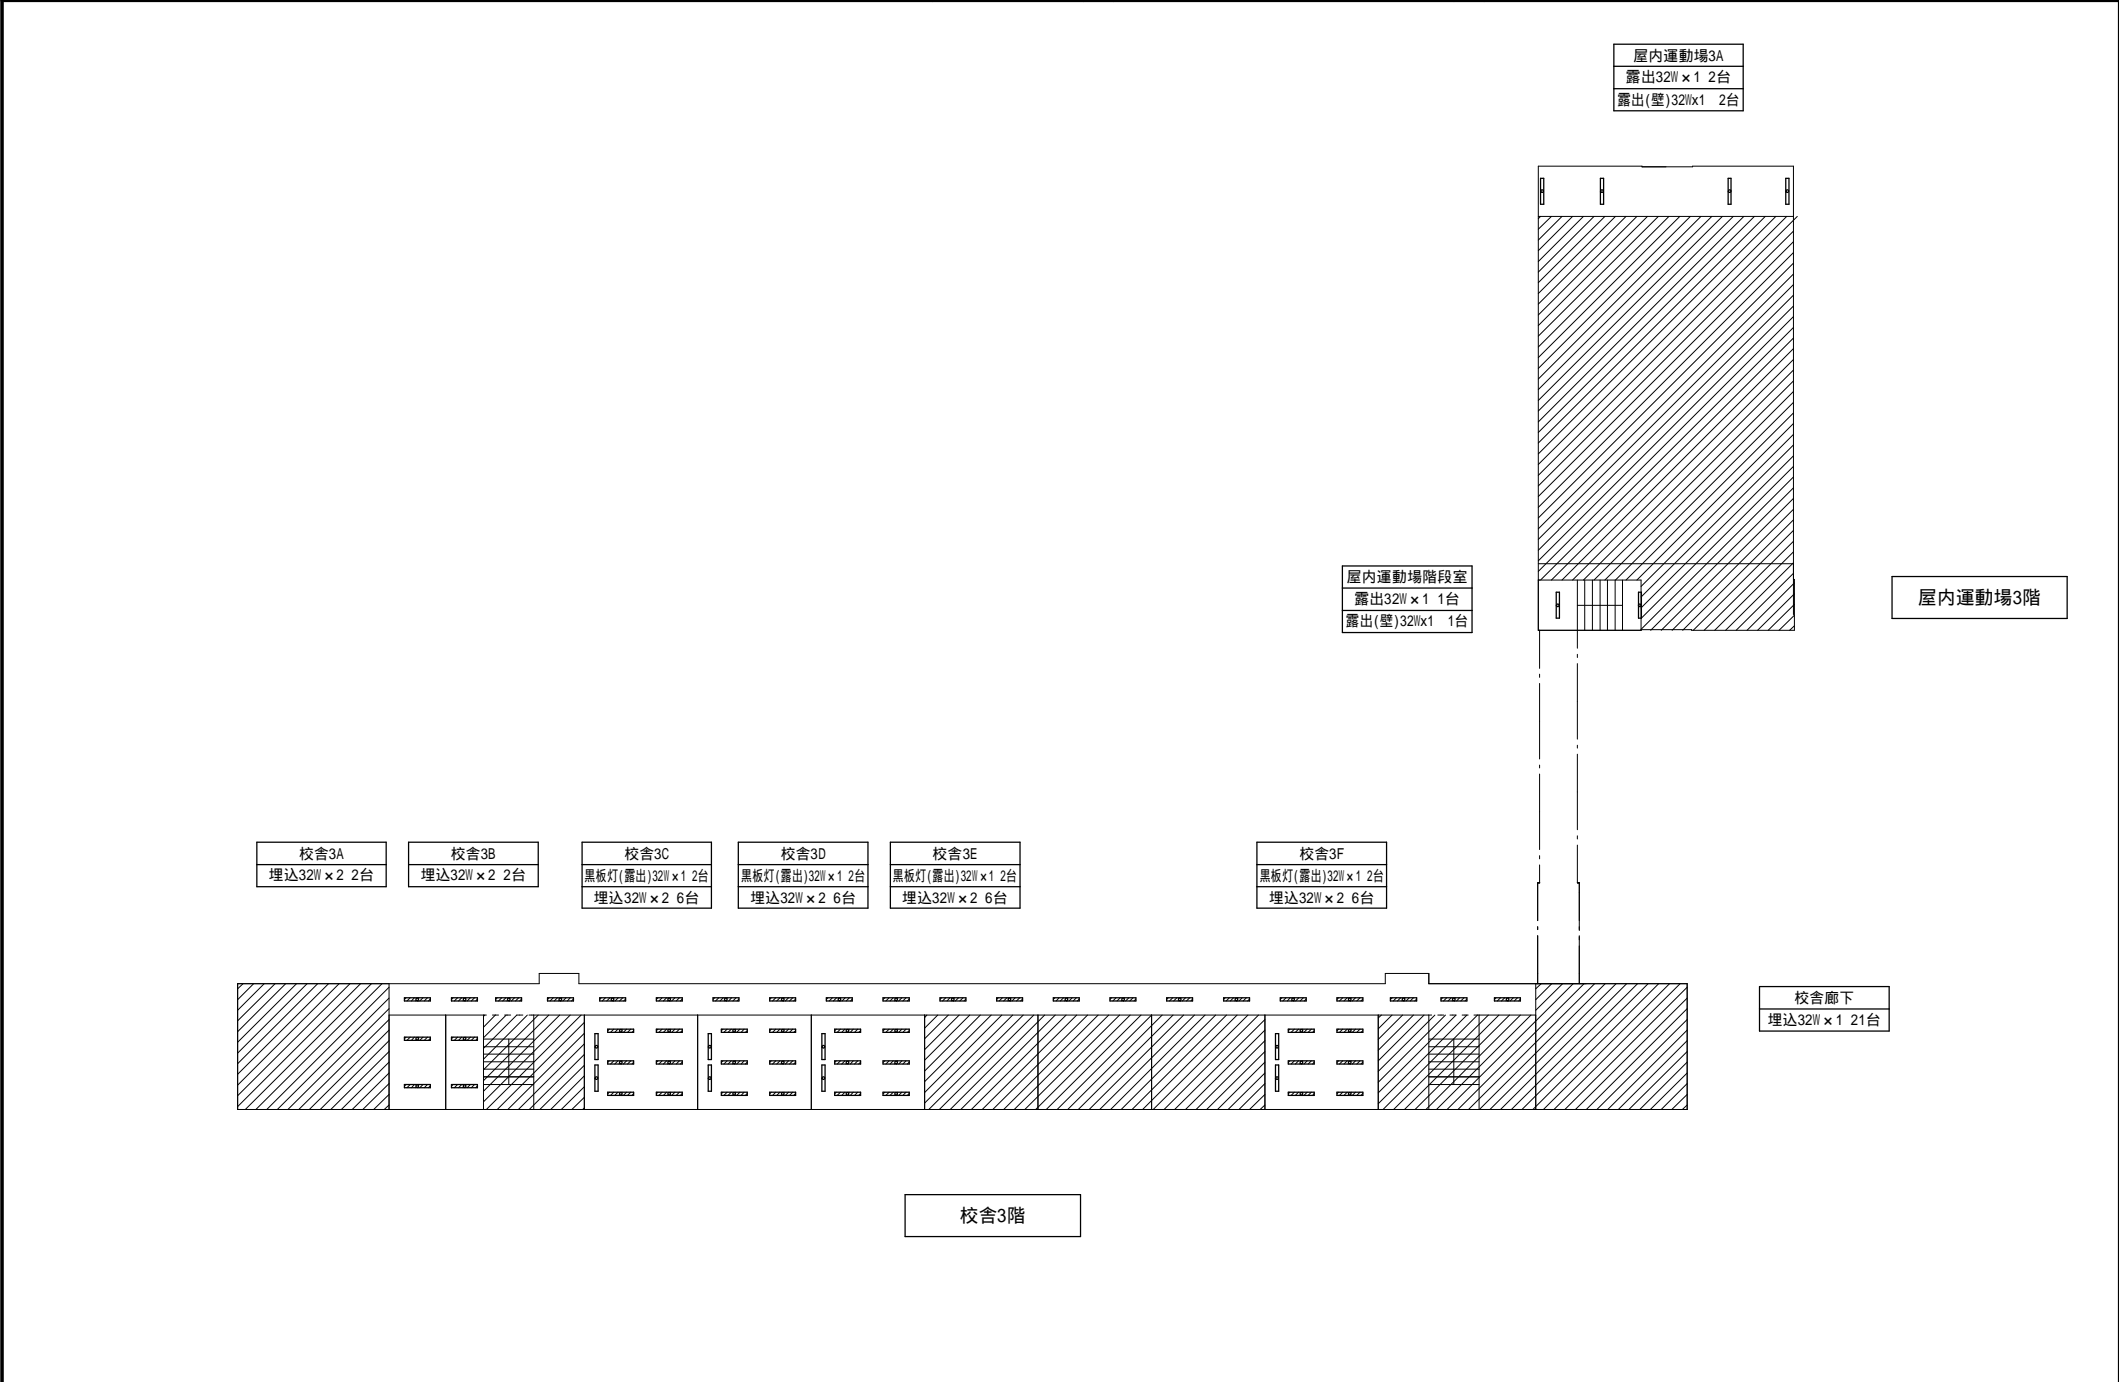

配置図1

縮尺

1/1400

学校名

じょうけん  
城乾中学校

(北に矢印を付す)

場 所			改修前			改修後		備 考	
			照明器具	台	外形寸法	およそ開口寸法			台
校舎	1階	1 A	埋込 32W×2	2	1260×240	1230×220	LRS3-4-65 6500lm以上	2	
		1 B	埋込 32W×2	2	1260×240	1230×220	LRS3-4-65 6500lm以上	2	
"	"	外壁1	露出(壁)20W×1	1			LBF3MP/RP-2-13 1300lm以上	1	
			露出(壁)自動点滅器付27W	3			NNY20358LE1同等品	3	
"	"	1 C	埋込 32W×2	3	1260×240	1230×220	LRS3-4-65 6500lm以上	3	
"	"	1 D	露出 20W×5(木枠)	1			LGC35827同等品	1	
			ダウライト 27W	1	φ170	φ130	LRS1-08 800lm以上	1	
"	"	外壁2	露出(壁) 20W×2	4			LBF3MP/RP-2-13 1300lm以上	4	防水仕様
"	"	1 E	埋込 32W×2(カバー付, 木枠)	2	1260×334	1190×268	XFX469UEVLE9+リニューアルﾌﾞﾚｰﾄ (T3CP24575-K) 同等品	2	器具枠、ﾌﾞﾚｰﾄ
"	"	1 F	サークルイン42W+30W	1			LGB12625LE1同等品	1	
"	"	東階段下	露出(壁)20W×1カバー付	1			LSS1-2-15 1500lm以上	1	
			露出 20W×1	1			LSS9-2-15 1500lm以上	1	
"	"	外壁3	露出(壁) 20W×2	2			LBF3MP/RP-2-13 1300lm以上	2	防水仕様
"	"	1 G	露出 32W×1	20			LSS1-4-30 3000lm以上	20	
			サークルイン20W	3			LGB53026LE1同等品	3	
			露出 20W×1	1			LSS1-2-15 1500lm以上	1	
"	"	西階段下	露出(壁)20W×1カバー付	1			LSS1-2-15 1500lm以上	1	
			露出 20W×1	1			LSS9-2-15 1500lm以上	1	
校舎	2階	2 A	埋込 32W×2	2	1260×240	1230×220	LRS3-4-65 6500lm以上	2	
			露出 20W×2	1			LSS10-2-30 3000lm以上	1	
"	"	2 B	埋込 32W×2	2	1260×240	1230×220	LRS3-4-65 6500lm以上	2	
"	"	2 C	埋込 32W×2	2	1260×240	1230×220	LRS3-4-65 6500lm以上	2	
"	"	2 D	露出(壁) 20W×1	1			LGB85037LE1同等品	1	
"	"	2 E	埋込 32W×2	2	1260×240	1230×220	LRS3-4-65 6500lm以上	2	
"	"	廊下	埋込 32W×1	24	1254×170	1235×150	LRS6-4-30 3000lm以上	24	
"	"	2 F	埋込 32W×2	2	1260×240	1230×220	LRS3-4-65 6500lm以上	2	
"	"	2 G	埋込 32W×2	3	1260×240	1230×220	LRS3-4-65 6500lm以上	3	
"	"	2 H	埋込 32W×2	3	1260×240	1230×220	LRS3-4-65 6500lm以上	3	
"	"	2 I	露出 10W(使用中)×1	1			NNF11930LE1同等品	1	表示灯「使用中」
校舎	3階	3 A	埋込 32W×2	2	1260×240	1230×220	LRS3-4-65 6500lm以上	2	
"	"	3 B	埋込 32W×2	2	1260×240	1230×220	LRS3-4-65 6500lm以上	2	
"	"	3 C	露出 黒板灯32W×1	2			LSS13-4-29 2900lm以上	2	
			埋込 32W×2	6	1260×240	1230×220	LRS3-4-65 6500lm以上	6	