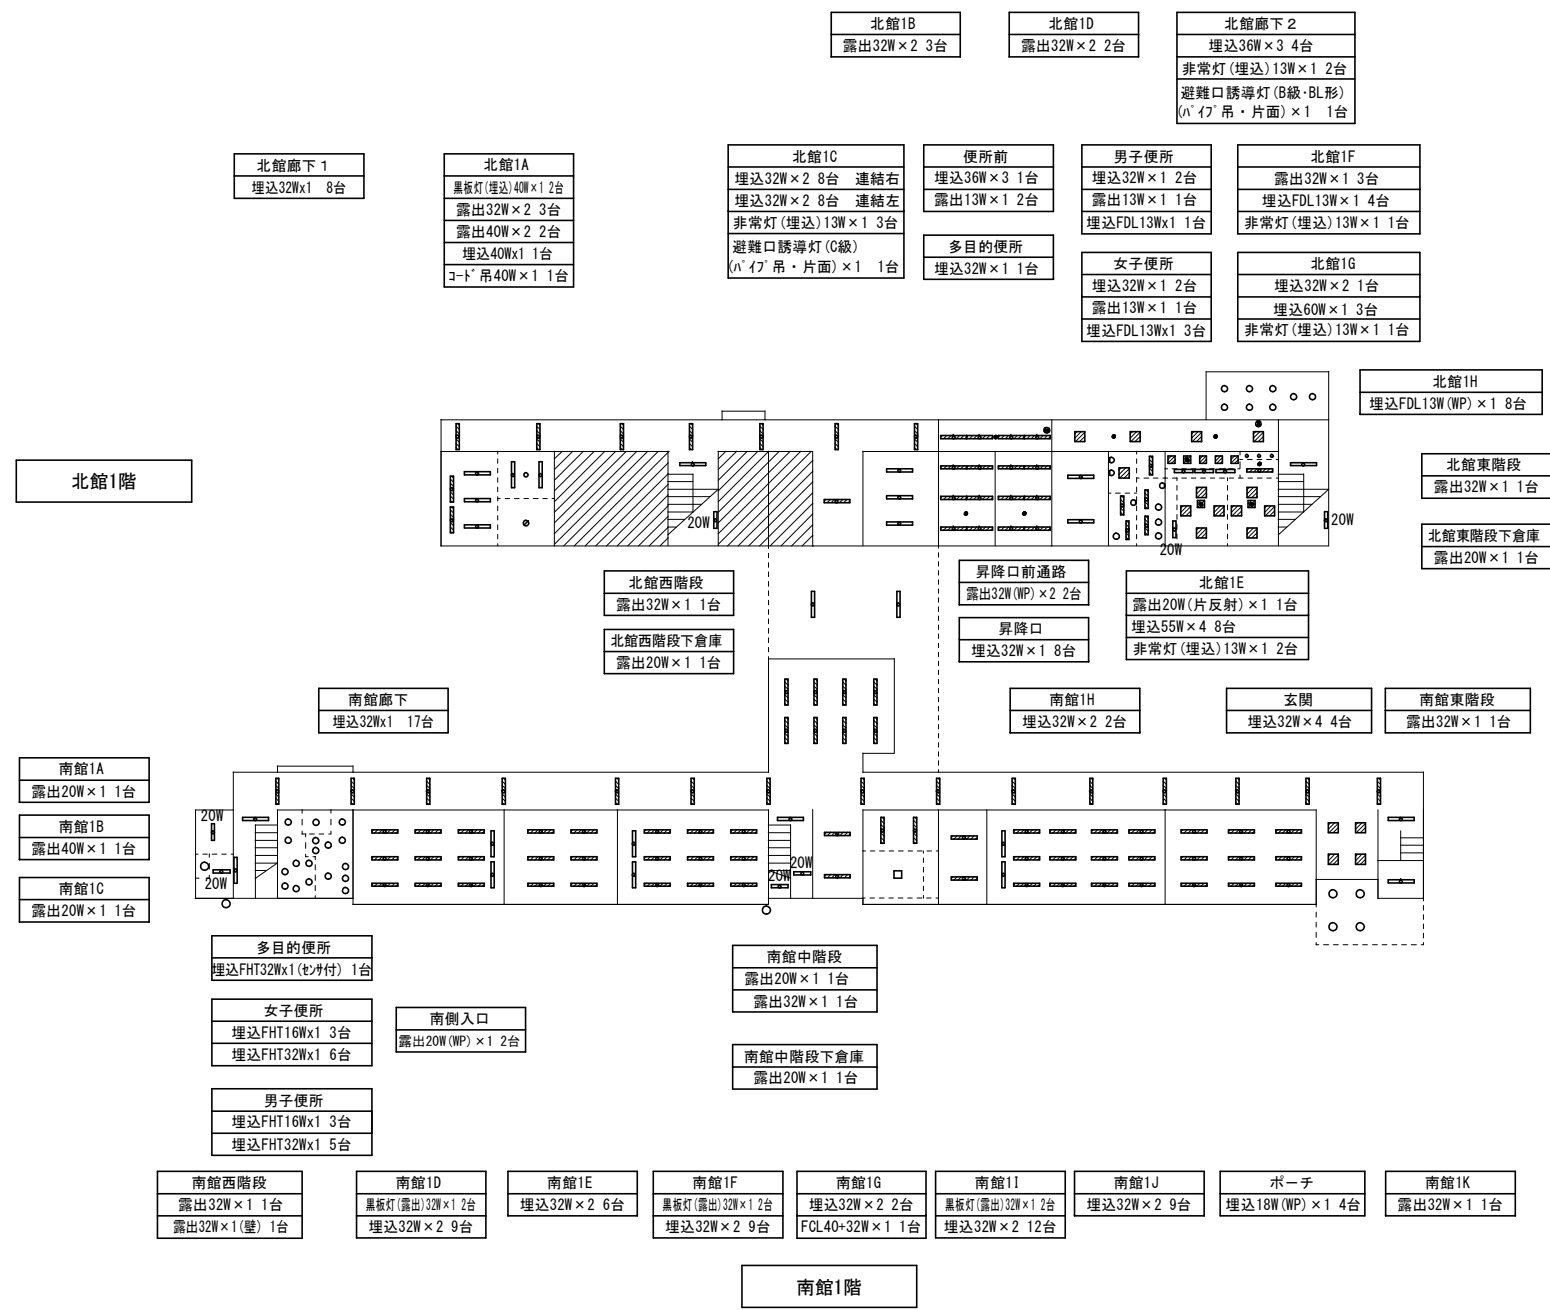

配置図1

はくろ  
 白鷺小中学校後期課程

学校施設課

- 北館廊下  
埋込32Wx1 11台
- 北館西階段  
露出32W×1 1台  
露出32W×2 1台
- 北館2B  
黒板灯(露出)32W×1 2台  
露出32W×2 6台
- 北館2C  
黒板灯(埋込)32W×1 2台  
露出32W×2 6台
- 北館2D  
黒板灯(露出)32W×1 2台  
露出32W×2 6台
- 北館2A  
露出20W×1 1台  
露出32W×1 16台  
露出CL30W×1 4台