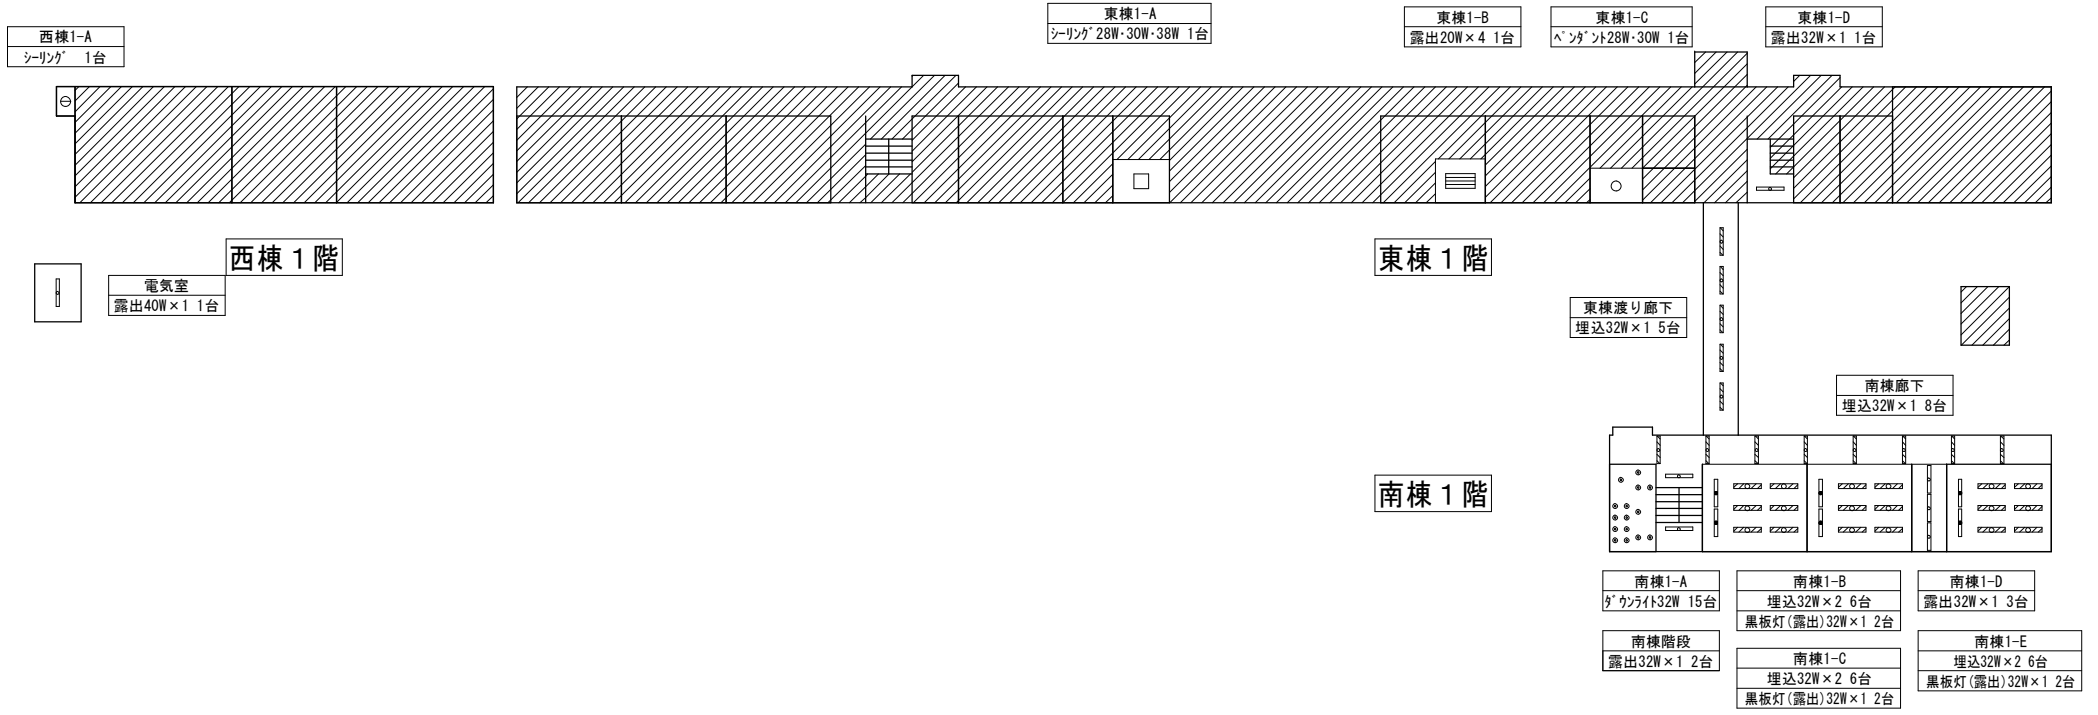

配置図

縮尺

1/1300

学校名

網干中学校

- グラウンド  
ストライト 2台
- 武道場  
外灯225W 1台

西棟 2階

東棟 2階