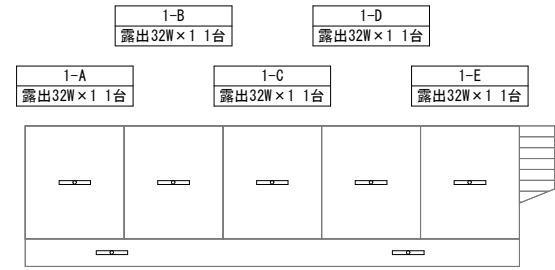

外部
露出32W×1 2台