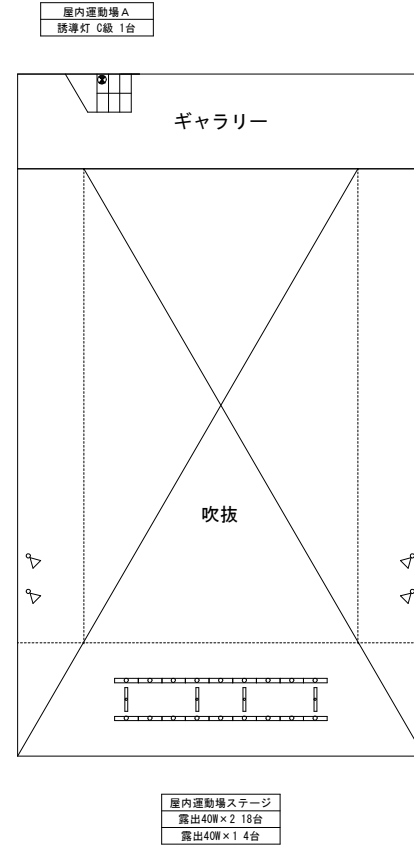

武道場

- 屋内運動場女子便所
  3'クワイク32W×1 4台
- 屋内運動場男子便所
  3'クワイク32W×1 4台
- 屋内運動場多目的便所
  3'クワイク32W×1 1台
- 屋内運動場ホール
  3'クワイク32W×1 1台

屋内運動場 2階平面図