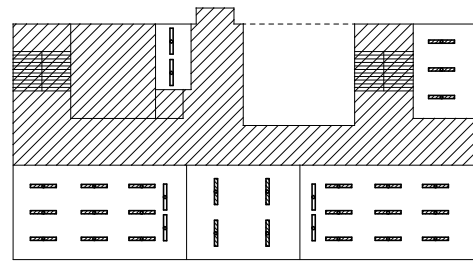

教室棟廊下  
埋込32W×1 7台

教室棟西階段  
露出32W×1 2台

教室棟東階段  
露出32W×1 2台  
露出(壁)32W×1 2台

教室棟 3階

渡りローカー  
埋込32W×1 3台

渡りローカー

管理教室棟3A  
露出32W×1 2台

管理教室棟3B  
埋込32W×2 3台