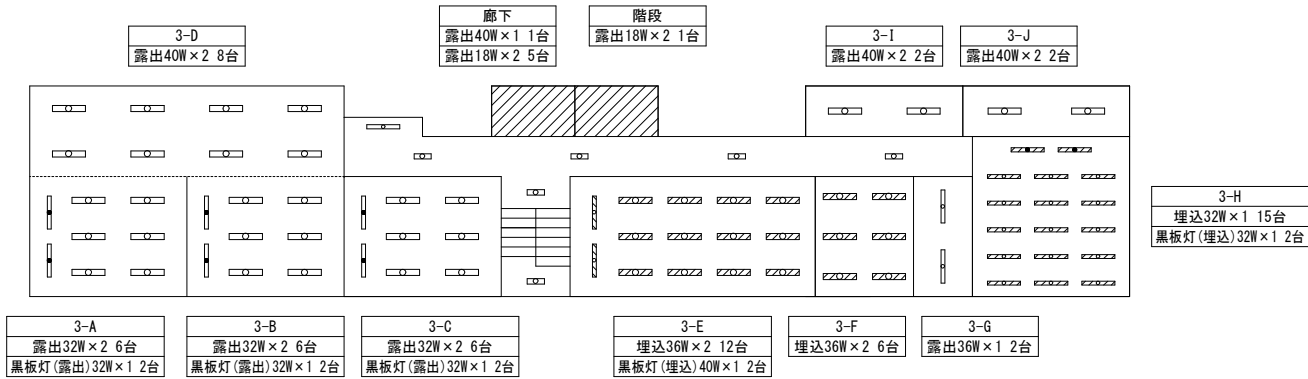

平面図

かや
鹿谷中学校

南棟 1階

南棟 2階

南棟 3階