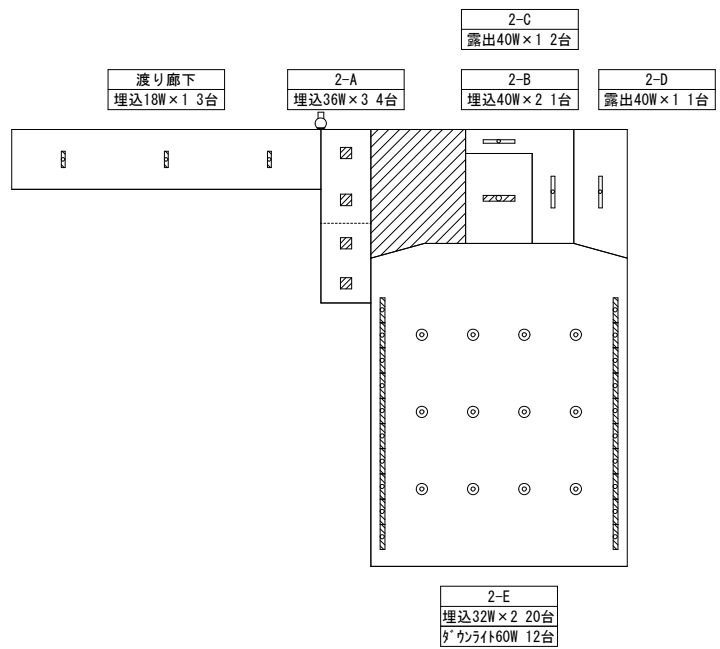

外部  
防犯灯18W 2台

方位

(北に矢印を付す)

管理教室 1階

管理教室 2階

管理教室 3階

管理教室 4階

技術棟1階