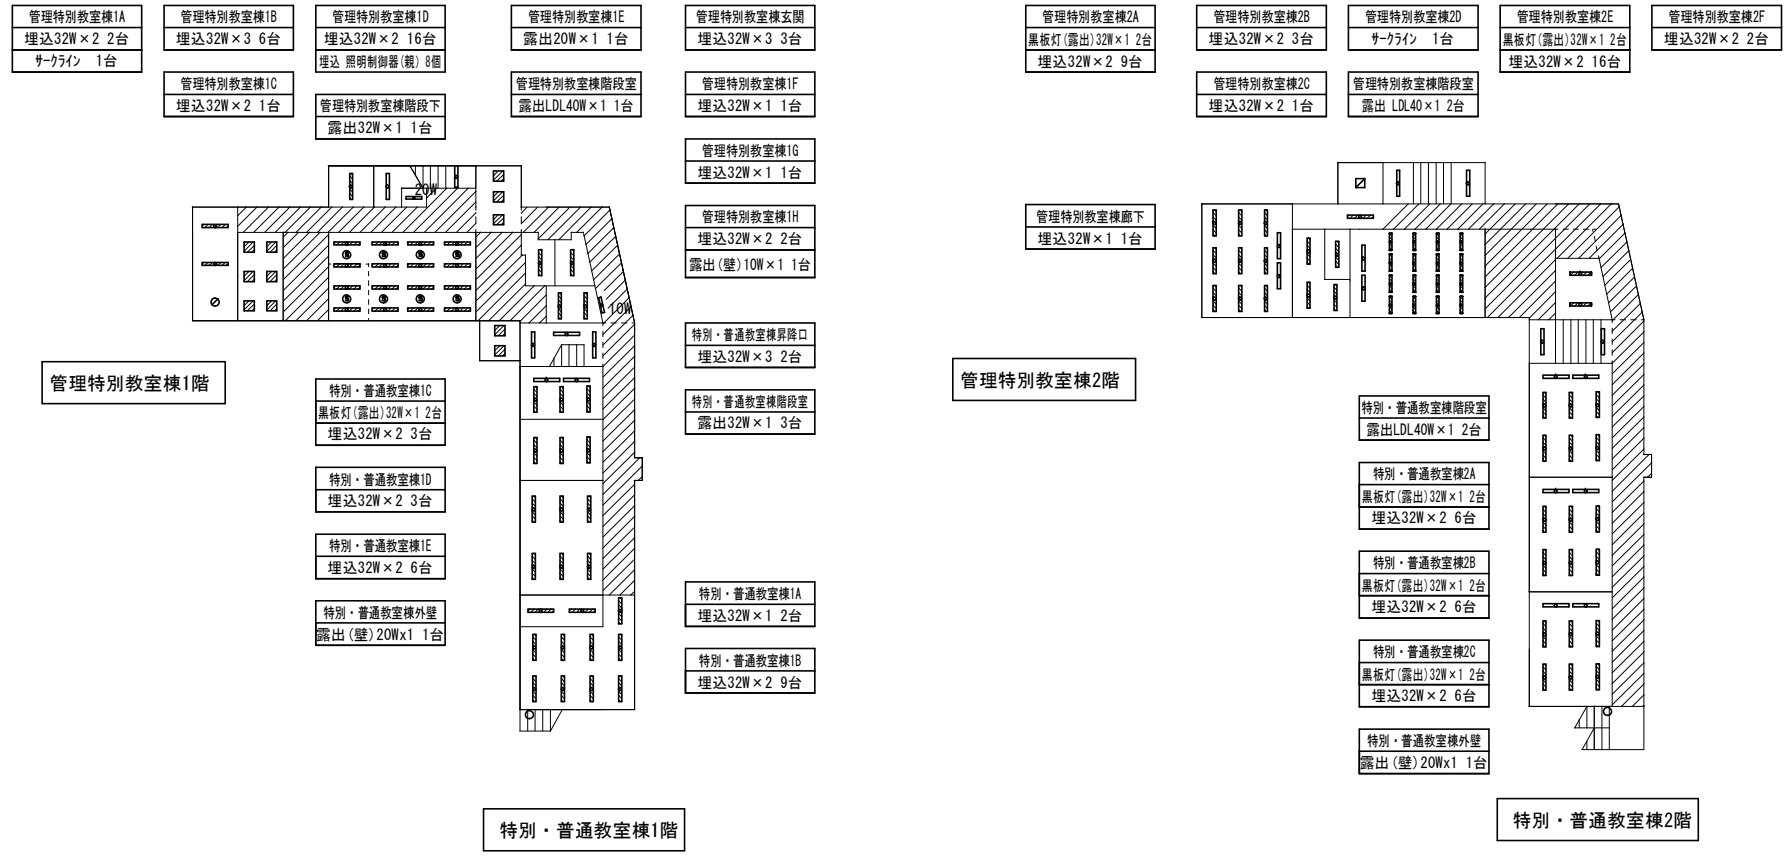

方位

(北に矢印を付す)

渡り廊下  
露出20Wx1 3台

渡り廊下

木工室  
黒板灯(露出)32W x1 2台  
露出32W x2 9台

準備室 1  
露出32Wx2 3台

準備室 2  
露出32Wx2 3台

金工室  
黒板灯(露出)32W x1 2台  
露出32W x2 9台  
露出(壁)20Wx1 2台