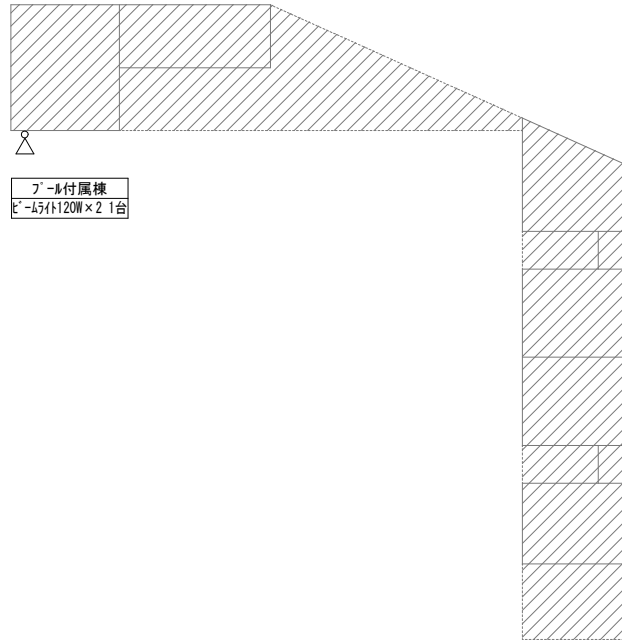

物置

プール付属棟
E'-45F+120W×2 1台

プール付属棟

1-A
露出40W×1 1台

1-C
露出40W×1 1台

1-E
露出40W×1 1台

1-B
露出40W×1 1台

1-D
露出40W×1 1台

1-F
露出40W×1 1台

北部室

1-A
露出40W×1 1台

1-C
露出40W×1 1台

1-E
露出40W×1 1台

1-B
露出40W×1 1台

1-D
露出40W×1 1台

1-F
露出40W×1 1台

南部室

受水槽
露出32W×1 1台

受水槽