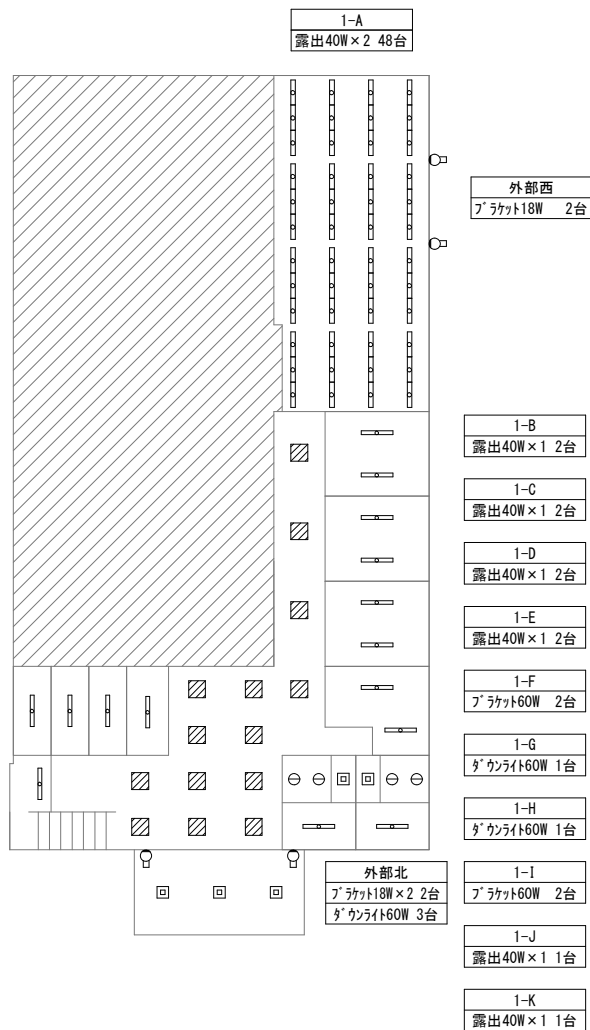

屋内運動場 1階

屋内運動 2階

屋内運動場 2階上部