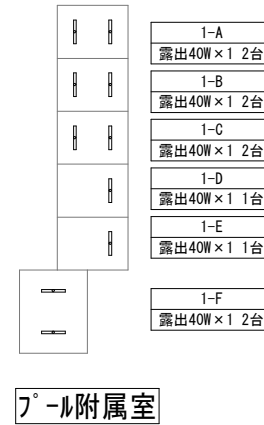

西棟4階

西棟4階階段
露出32W×1 2台

平面図

きんりょう  
琴陵中学校

場 所			改修前			改修後		備 考	
			照明器具	台	外形寸法	およそ開口寸法			台
西棟	1階	1-A	露出 40W×1	1			LSS1-4-30 3100lm以上	1	
			露出 32W×1	20		1400×500	NNF41030JLT9+LDL40SN1426	20	
			露出 18W×1	1			LSS1-2-15 1500lm以上	1	
			埋込 32W×2	2	1258×334	1235×300	XF469UENLE9同等品	2	リニューアルﾌﾟﾚｰﾄ(T3GP24575-K)
			ｸﾞﾗﾝﾗｲﾄ 32W×2	4	330×330	300×300	XL553PFVK同等品	4	リニューアルﾌﾟﾚｰﾄ(T3BR97316-K)
西棟	1階	1-B	露出 40W×1	3			LSS10-4-65 6500lm以上	3	
西棟	1階	1-C	埋込 40W×1	12	1265×327	1255×300	LRS20-4-65 6500lm以上	12	
西棟	1階	1-D	埋込 32W×2	3	1254×244	1235×220	LRS3-4-65 6900lm以上	3	
			露出 32W×1 黒板灯	2			LSS13-4-29 2900lm以上	2	
			シーリング 18W×5	1			LGC35823同等品	1	
			ｸﾞﾗﾝﾗｲﾄ 27W	1		φ150	LRS1-13 1300lm以上	1	
西棟	1階	1-E	埋込 32W×2	6	1254×244	1235×220	LRS3-4-65 6900lm以上	6	
			露出 32W×1 黒板灯	2			LSS13-4-29 2900lm以上	2	
西棟	1階	1階廊下	露出 32W×2	7			LSS10-4-65 6900lm以上	7	
西棟	1階	1階階段	露出 32W×1	2			LSS9-4-30 3100lm以上	2	
			ﾌﾗｯｸﾞ 40W	1			LGB81820LB1同等品	1	
南棟	1階	1-A	露出 32W×2	3			LSS10-4-65 6900lm以上	3	
南棟	1階	1-B	露出 40W×1	2			LSS9-4-30 3100lm以上	2	
			露出 32W×2	2			LSS10-4-65 6900lm以上	2	
			シーリング 28W・30W	1			LGB12625LE1同等品	1	
南棟	1階	1-C	埋込 32W×1	18	1254×224	1244×190	XF4430RHNL9同等品	18	
南棟	1階	1-D	露出 40W×2	1			LSS10-4-65 6900lm以上	1	
南棟	1階	1-E	露出 32W×2	6			LSS10-4-65 6900lm以上	6	
南棟	1階	1-F	露出 32W×2	24			LSS10-4-65 6900lm以上	24	
南棟	1階	1-G	埋込 40W×3	9	1270×334	1255×300	LRS20-4-65 6900lm以上	9	
南棟	1階	1-H	露出 32W×2	6			LSS10-4-65 6900lm以上	6	
南棟	1階	1-I	露出 40W×2	6			LSS10-4-65 6900lm以上	6	
南棟	1階	1-J	露出 40W×1	1			LSS9-4-30 3100lm以上	1	
南棟	1階	1-K	露出 40W×1	1			LSS9-4-30 3100lm以上	1	
南棟	1階	1-L	露出 40W×1	1			LSS9-4-30 3100lm以上	1	
南棟	1階	1-M	埋込 18W×4	2	650×630	630×600	XLX160DENJLA9同等品	2	
南棟	1階	廊下	露出 32W×1	1			LSS9-4-30 3100lm以上	1	
			露出 18W×1	8			LSS9-4-30 3100lm以上	8	
			埋込 18W×4	8	650×650	630×630	XLX160DENJLA9同等品	8	
南棟	1階	西階段	露出 40W×1	1			LSS9-4-30 3100lm以上	1	
南棟	1階	西階段下	露出 40W×1	1			LSS9-4-30 3100lm以上	1	
南棟	1階	東階段	露出 40W×1	1			LSS9-4-30 3100lm以上	1	
南棟	1階	東階段下	露出 40W×1	1			LSS9-4-30 3100lm以上	1	