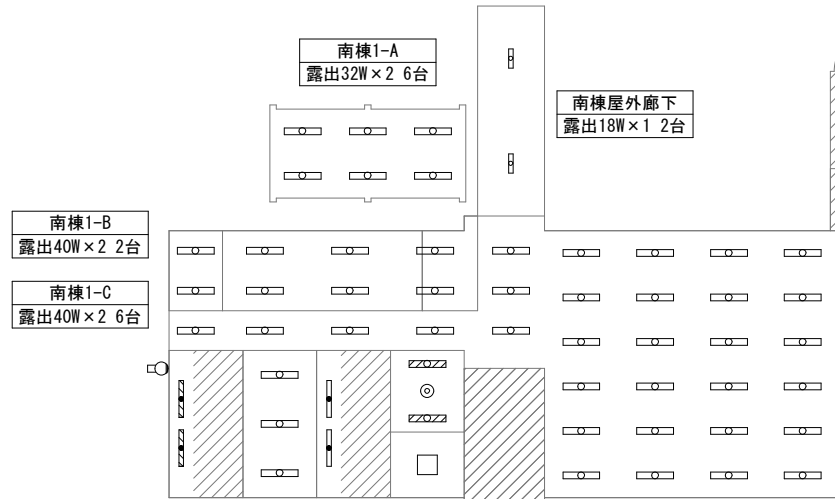

西棟屋外  
ブラケット20W×2 1台

西棟 1階

東棟1-F  
ダウライト150W 8台

東棟1-G  
ダウライト60W 6台

東棟 1階

東棟1-E シーリング 28W・30W 1台 シーリング 28W・30W 1台 ダウライト60W 1台 露出40W×1 1台 露出40W×1 24台 露出20W×1 1台 東棟屋外 ブラケット18W×1 1台 ピラーライト150W×2 1台
---

南棟1-A  
露出32W×2 6台