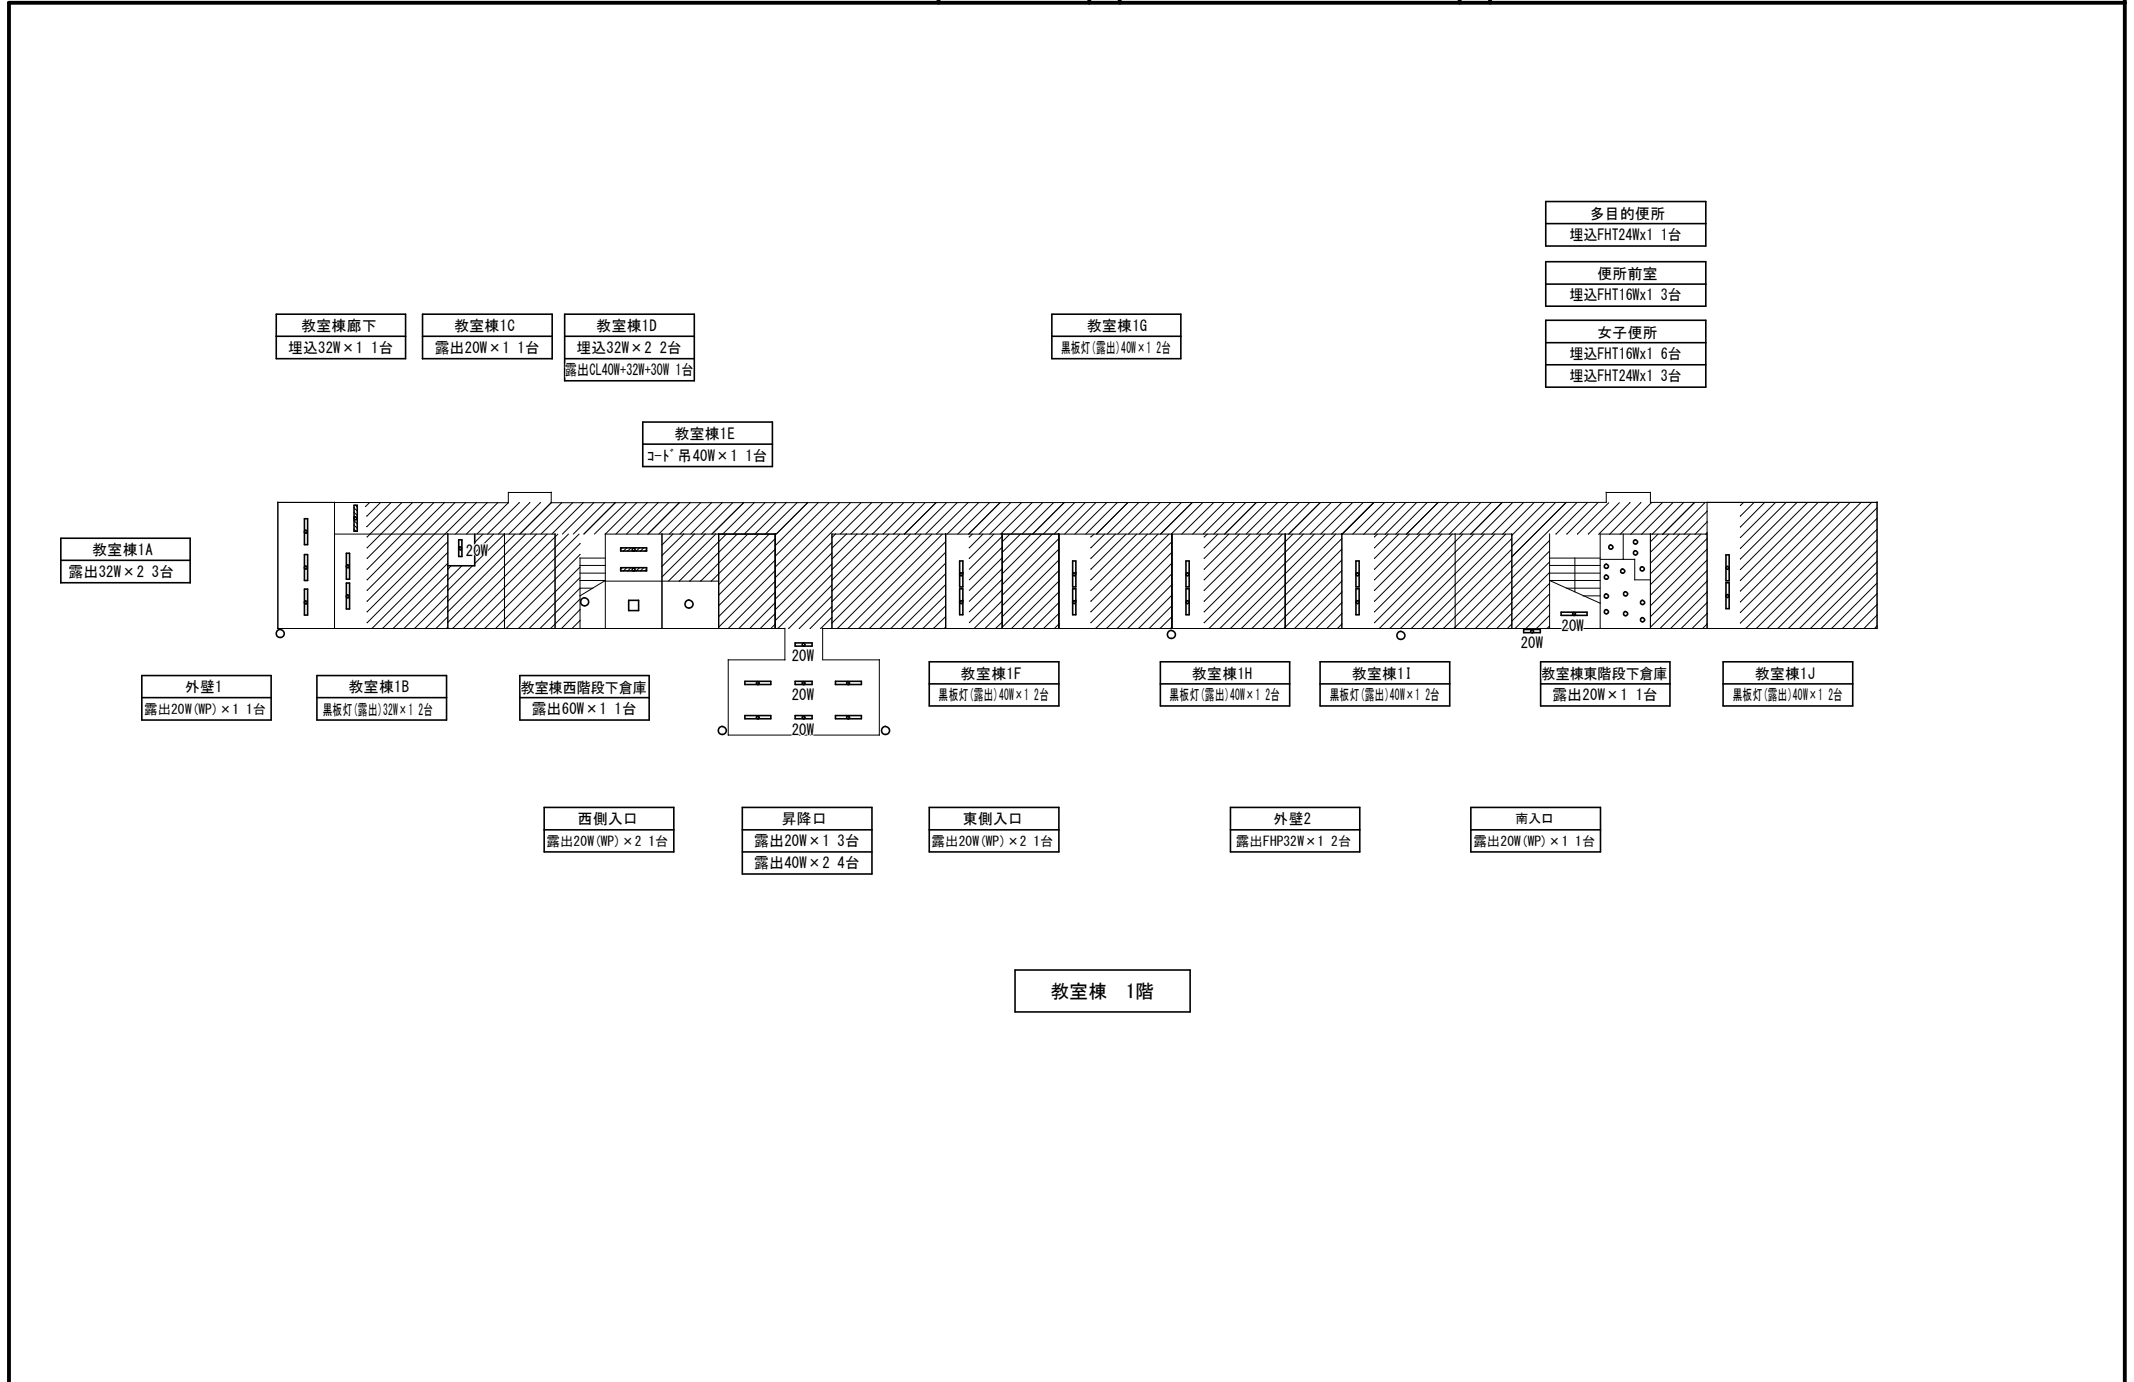

廊下
露出20W (WP) × 1 2台

渡り廊下
露出20W (WP) × 1 2台

外灯1
水銀灯200W × 1 1台
自動点滅器付

外灯2
水銀灯100W × 1 1台
自動点滅器付

外灯3
水銀灯100W × 1 1台
自動点滅器付

外灯4
水銀灯100W × 1 1台
自動点滅器付

ポンプ室
露出笠付40W × 1 1台

北側入口 露出20W(WP) × 1 2台  
 教官室 露出40W × 1 2台