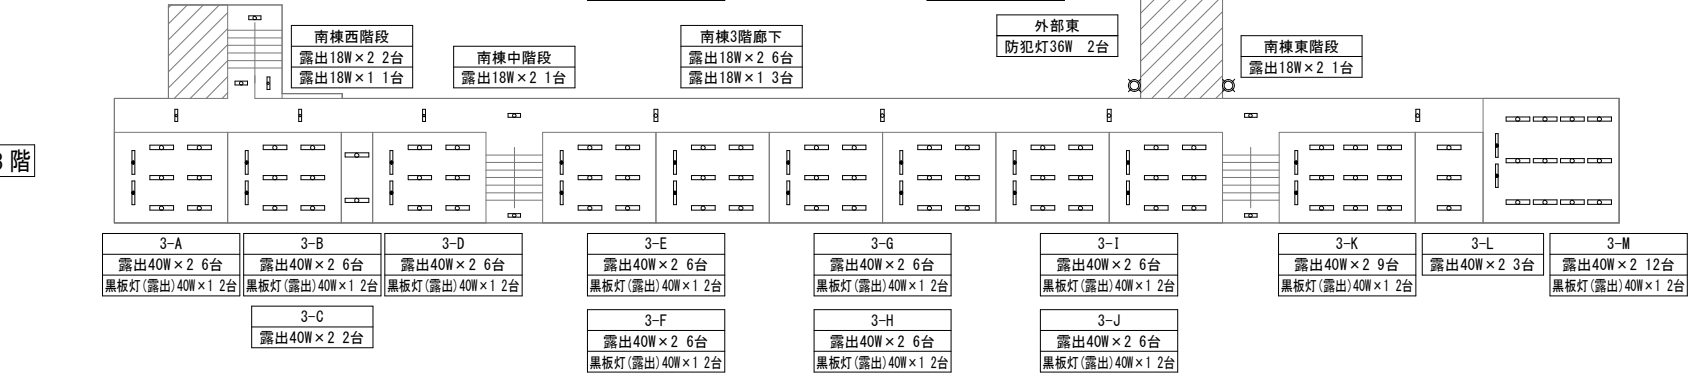

方位

(北に矢印を付す)

平面図

香寺中学校

香寺中学校

南棟1階

南棟2階

南棟3階