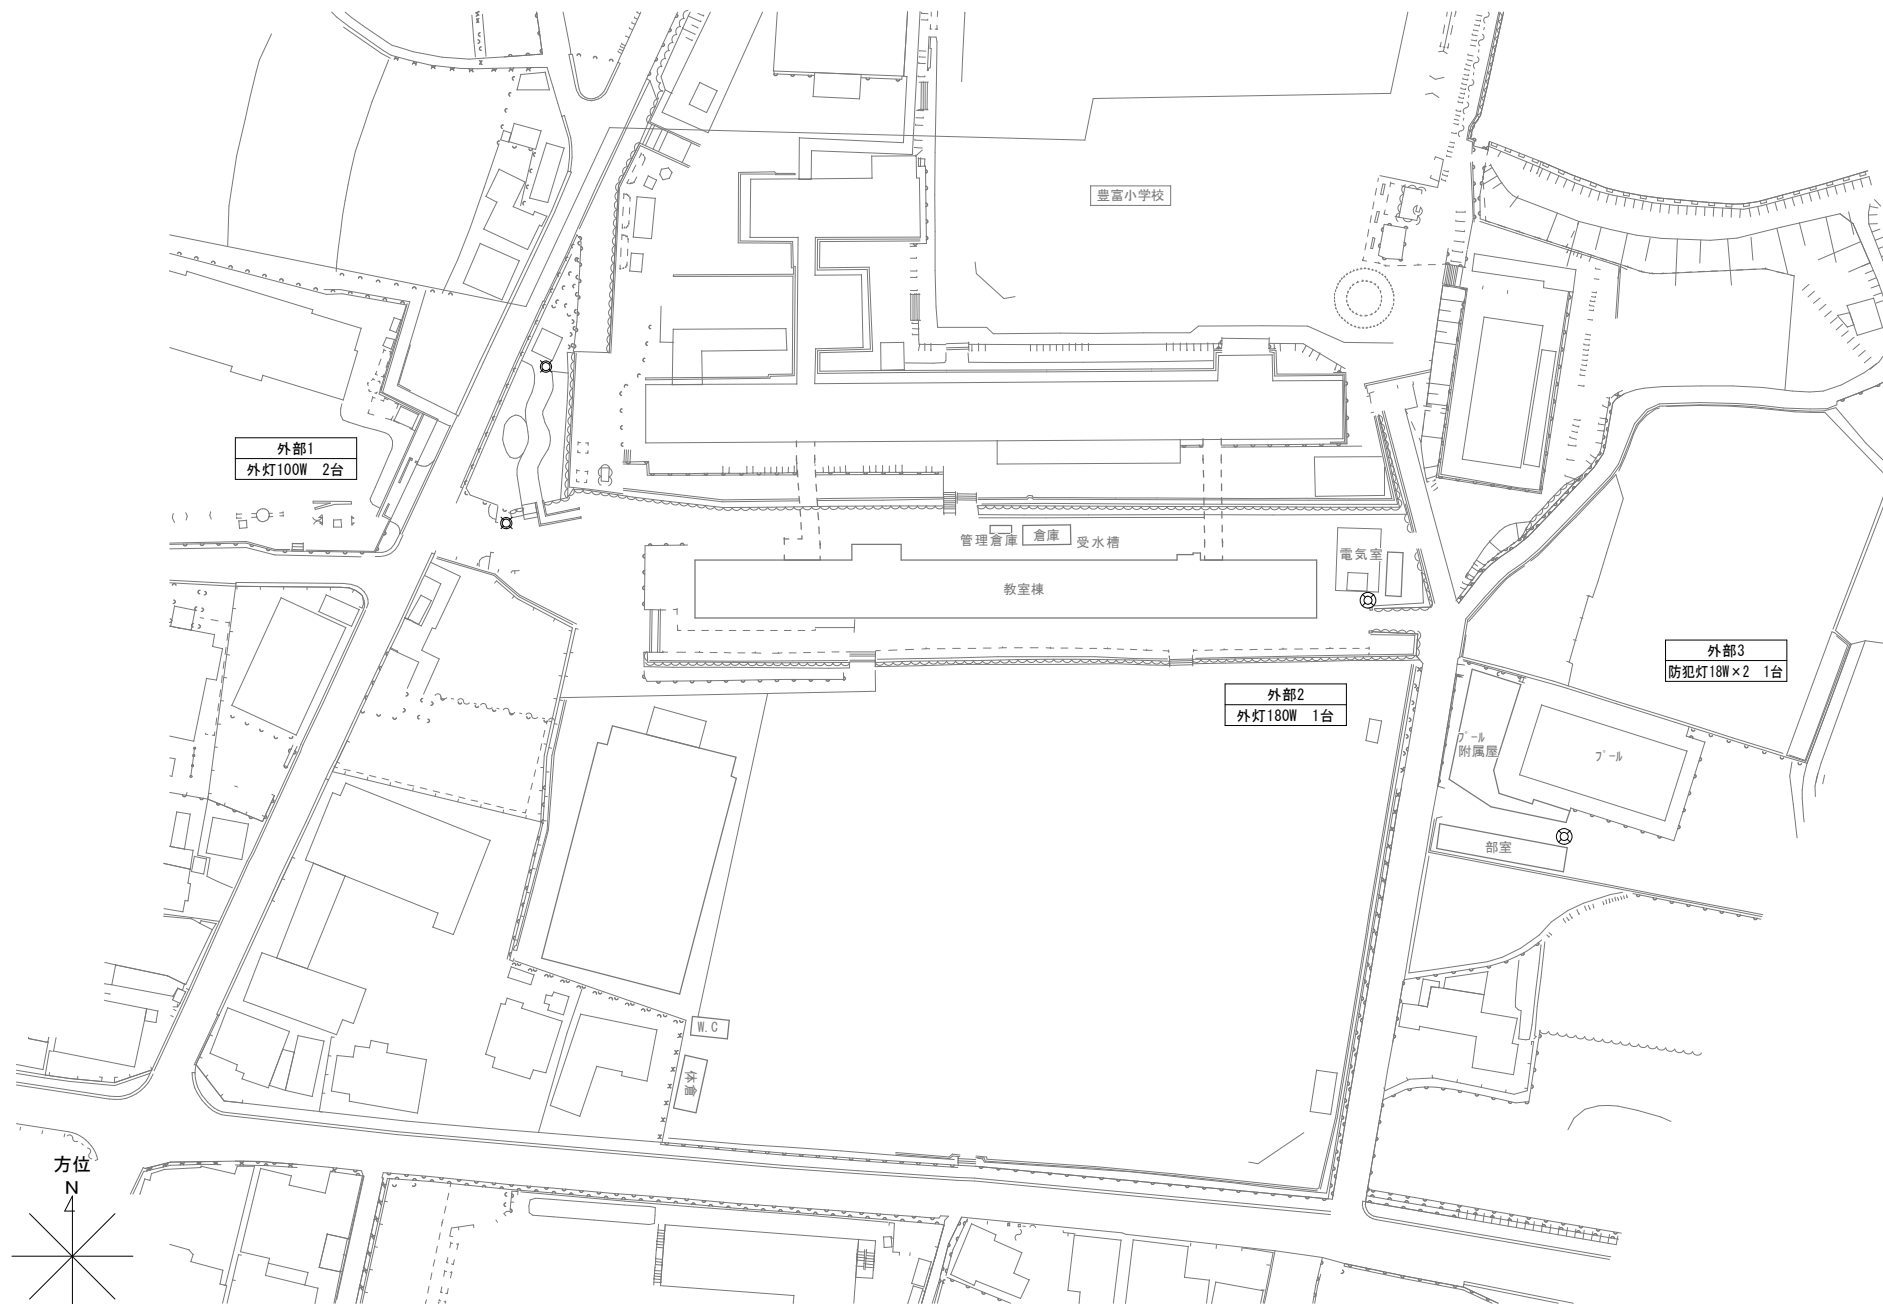

方位

(北に矢印を付す)