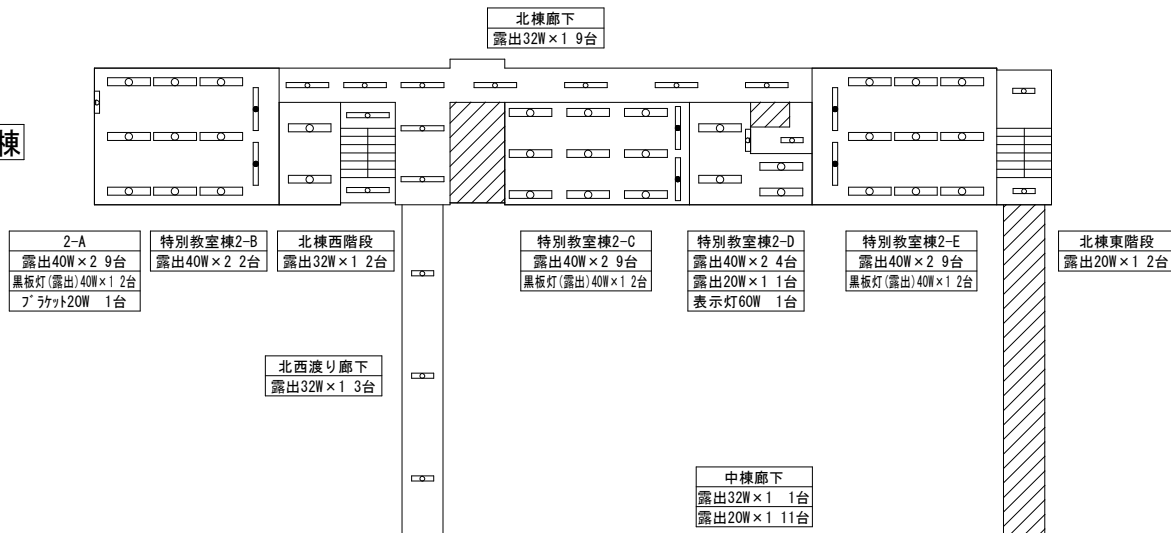

縮尺

学校名

たかおか  
高丘中学校

北棟

中棟

南棟

北棟

北棟廊下  
露出32W×1 11台