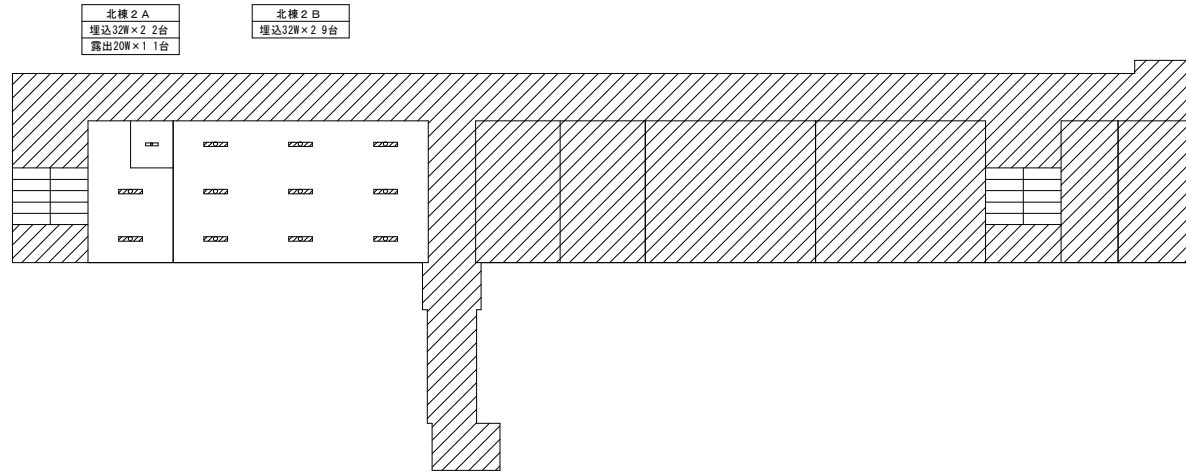

縮尺

学校名

はやしだ  
林田中学校

北棟 1 階平面図

北棟 2 階平面図

北棟 3階平面図

北棟 4階平面図

南棟 1 A  
露出32m×2.3台