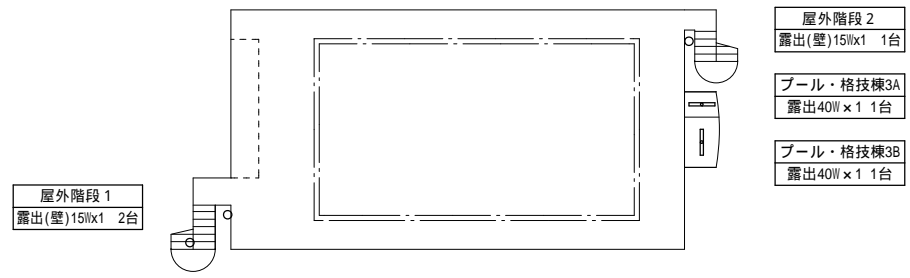

特別教室棟廊下  
露出32Wx1 2台

特別教室棟3階

プール・格技棟2階

プール・格技棟1階

プール・格技棟3階

場 所			改修前			改修後		備 考	
			照明器具	台	外形寸法	おおよそ開口寸法			台
教室棟	1階	外壁1	水銀灯(壁)100W	1			NNY20398LE7同等品(AS付)	1	防水仕様 高所作業車4m程度
			自動点滅器	1					
"	"	西階段下倉庫	露出(壁)20W×1かゝり付	1			LSS1-2-15 1500lm以上	1	
"	"	昇降口	埋込 32W×1	3	1256×174	1235×150	LRS6-4-30 3000lm以上	3	
"	"	玄関	埋込 32W×2	3	1257×244	1235×220	LRS3-4-65 6500lm以上	3	
"	"	1A	露出 黒板灯32W×1	2			LSS13-4-29 2900lm以上	2	
"	"		埋込 32W×2	6	1257×244	1235×220	LRS3-4-65 6500lm以上	6	
"	"	1B	露出 20W×1	1			LGB85037LE1同等品	1	
"	"		サークルインFC32W+30W	1	□550		LGC35832同等品	1	
"	"	外壁2	水銀灯自動点滅器付100W(壁)	1			NYS15040KLE9+DYDX4027同等品	1	防水仕様 高所作業車4m程度
"	"		-	-			自動点滅器	1	
"	"	廊下	埋込 32W×1	23	1256×174	1235×150	LRS6-4-30 3000lm以上	23	
"	"		露出 10W(使用中)×1かゝり吊	1			NNF11930LE1同等品+吊下タイプ	1	表示灯「使用中」
"	"	外壁3	露出(壁)42W×1	1			NNY20398LE7同等品(AS付)	1	防水仕様
"	"	1C	埋込 32W×2	2	1257×244	1235×220	LRS3-4-65 6500lm以上	2	
"	"	東階段下倉庫	露出(壁)32W×1かゝり付	1			LSS1-4-30 3000lm以上	1	
"	"		露出 20W×4	1	□720		LGC35123同等品	1	
"	"	1D	サークルイン 32W(木枠)	1	□600		LGC25832同等品	1	
"	"		通路	埋込 32W×2	4	1257×244	1235×220	LRS3-4-65 6500lm以上	4
"	"	底下	露出 20W×1	1			LSS9MP/RP-2-14 1400lm以上	1	防水仕様
"	"	外壁4	露出(壁)20W×1	4			LBF3MP/RP-2-13 1300lm以上	4	防水仕様
"	2階	2A	埋込 32W×2	2	1257×244	1235×220	LRS3-4-65 6500lm以上	2	
"	"	2B	埋込 32W×2	2	1257×244	1235×220	LRS3-4-65 6500lm以上	2	
"	"	2C	露出 20W×4(木枠)	1			LGC35827同等品	1	
"	"		ダウンライト 27W	1	φ170	φ130	LRS1-08 800lm以上	1	
"	"	2D	露出 20W×1	1			LGB85037LE1同等品	1	
"	"	廊下	埋込 32W×1	23	1256×174	1235×150	LRS6-4-30 3000lm以上	23	
"	"	2E	露出 黒板灯32W×1	2			LSS13-4-29 2900lm以上	2	
"	"		埋込 32W×2	12	1257×244	1235×220	LRS3-4-65 6500lm以上	12	
"	"	2F	露出 32W×1	1			LSS9-4-30 3000lm以上	1	
"	"		埋込 32W×2	2	1257×244	1235×220	LRS3-4-65 6500lm以上	2	
"	"	2G	露出 32W×2	4			LSS10-4-65 6500lm以上	4	
"	3階	廊下	埋込 32W×1	23	1256×174	1235×150	LRS6-4-30 3000lm以上	23	
"	"	3A	埋込 32W×27ℓミルハバ	30	1275×240	1190×210	LRS3-4-37 4000lm以上	30	
"	"	3B	埋込 32W×27ℓミルハバ	8	1275×240	1190×210	LRS3-4-48 4800lm以上	8	
"	"	3C	露出 40W×2	2			LSS10-4-65 6500lm以上	2	