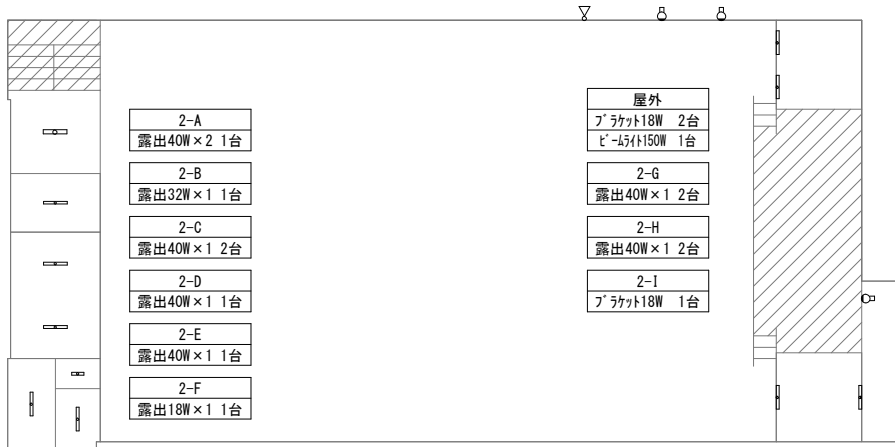

3-A
露出40W×2 22台
露出40W×1 3台
ﾌﾞﾗｯｸｯﾄ18W 2台

階段
露出18W×1 1台
ﾌﾞﾗｯｸｯﾄ18W×2 1台