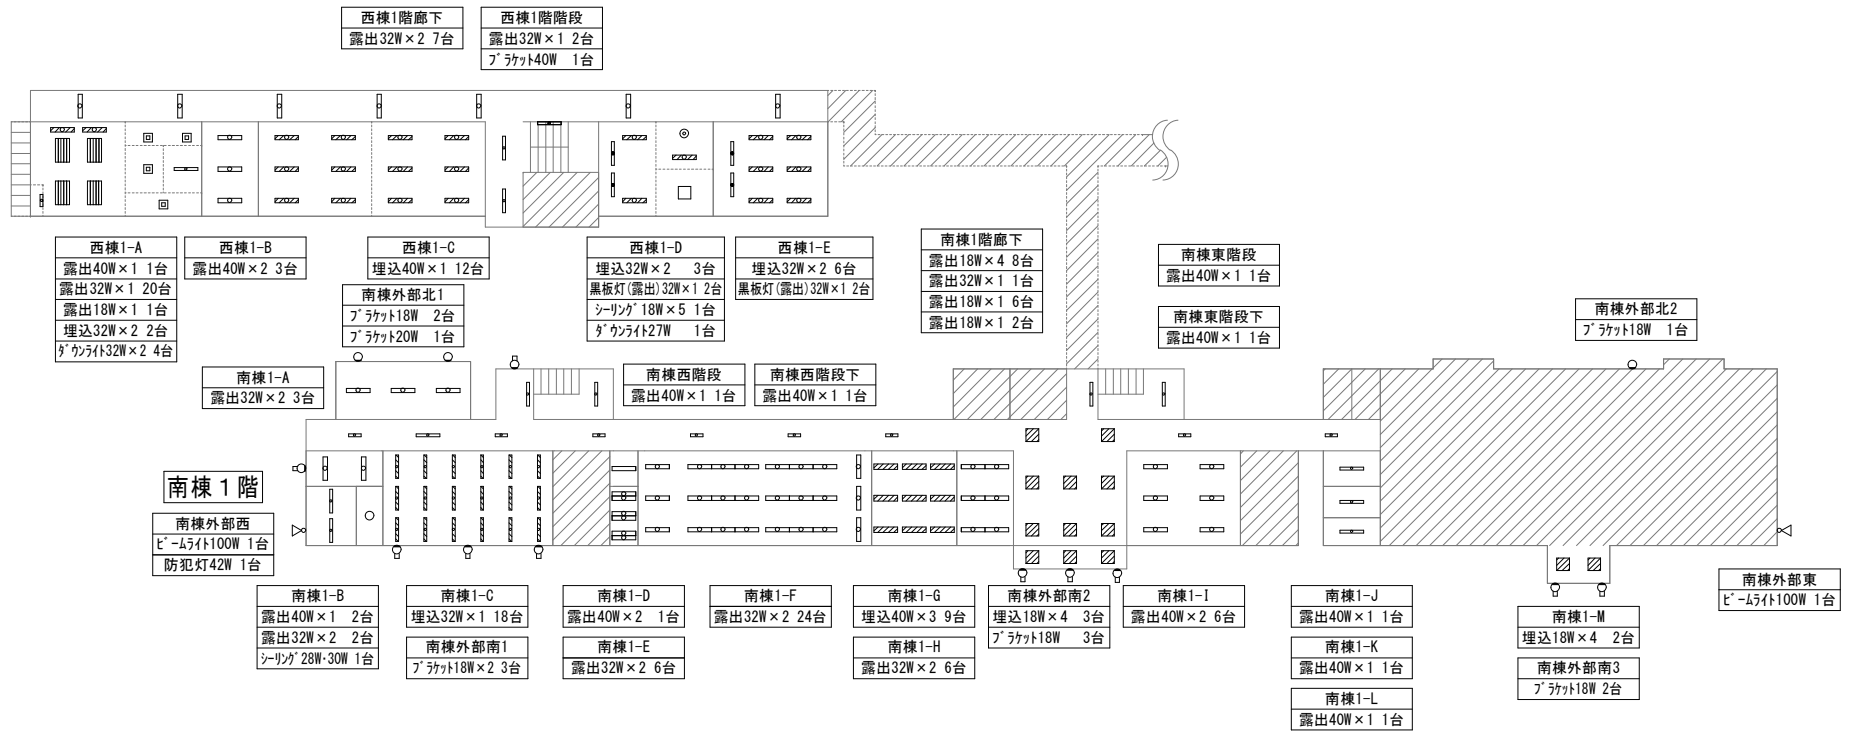

配置図

きんりょう  
琴陵中学校

(北に矢印を付す)

西棟 1階

西棟 2階

西棟外部階段
ﾌﾞﾗｯｸﾄ60W 1台
ﾌﾞﾗｯｸﾄ40W 1台

西棟廊下
露出32W×2 7台

西棟階段
露出32W×1 3台
ﾌﾞﾗｯｸﾄ40W 2台