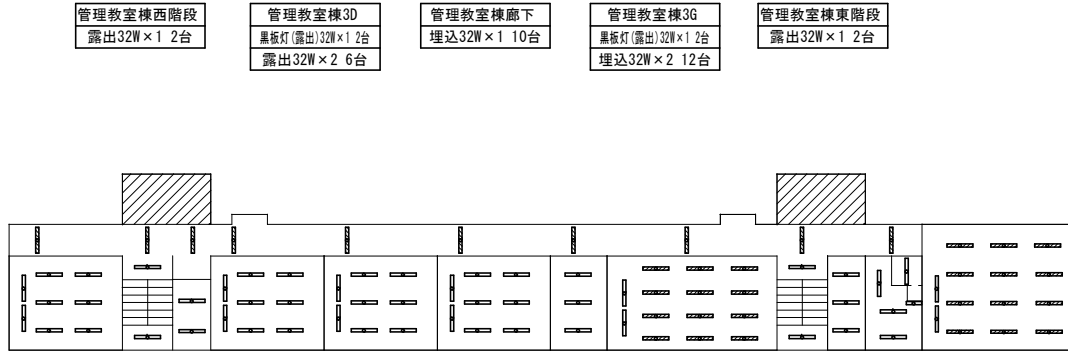

配置図1

学校名

ひがし  
東中学校

(北に矢印を付す)

管理教室棟西階段  
露出32W×1 2台

管理教室棟3D  
黒板灯(露出)32W×1 2台  
露出32W×2 6台

管理教室棟廊下  
埋込32W×1 10台

管理教室棟3G  
黒板灯(露出)32W×1 2台  
埋込32W×2 12台