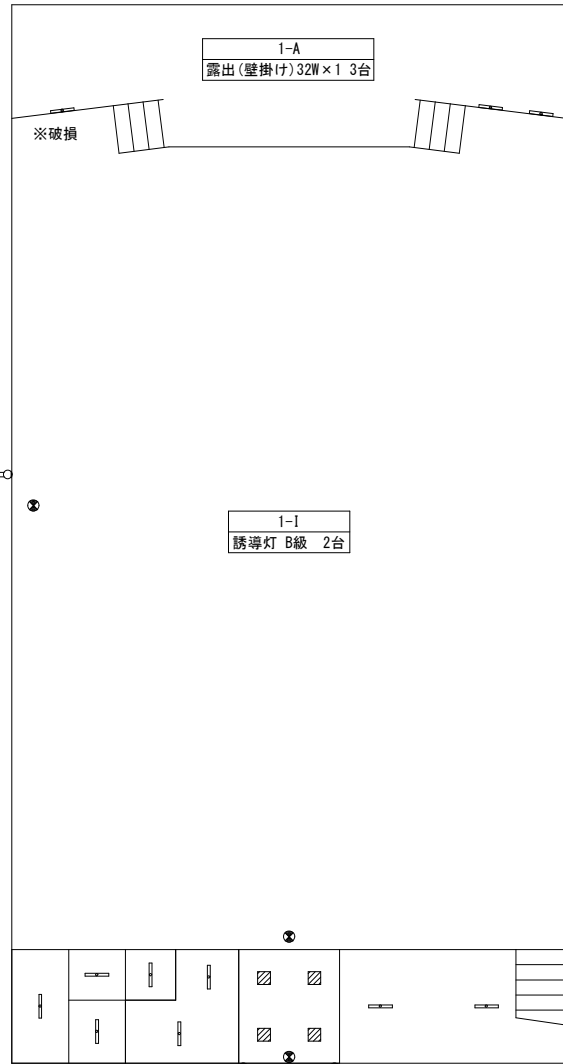

方位  
  
 (北に矢印を付す)

北棟 1階

南棟 1階

北棟 2階

南棟 2階

北棟 3階

南棟 3階

北棟 4階

南棟 4階

北棟R階

南棟R階

西階段  
露出32W×1.1台

- 1-B 露出32W×1 1台
- 1-C 露出32W×1 1台
- 1-D 露出32W×1 1台
- 1-E 露出32W×1 1台
- 1-F スリ32W×3 4台
- 1-G 露出32W×1 2台
- 1-H 露出32W×1 2台
- 1-I 誘導灯 B級 2台
- 1-J 誘導灯 C級 1台
- 1-屋外 フラカト27W 3台

屋内運動場 1階