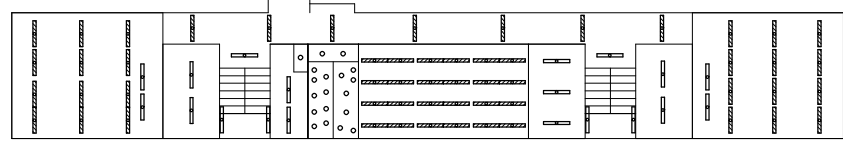

特別教室棟3G
黑板灯(露出)32W x 1 2台
埋込32W x 2 12台

特別教室棟3階

特別教室棟3B
露出32W x 2 2台

特別教室棟3C
露出32W x 2 2台

特別教室棟3D
埋込32W x 2 (H-V - 付) 24台

特別教室棟3E
露出32W x 2 3台

特別教室棟3F
露出32W x 2 2台

特別教室棟西階段
露出32W x 1 1台
露出32W(壁) x 1 2台

多目的便所
埋込FHT24W x 1 (セ付) 1台

便所前室
埋込FHT24W x 1 2台

女子便所
埋込FHT24W x 1 9台

男子便所
埋込FHT24W x 1 7台

特別教室棟東階段
露出32W x 1 1台
露出32W(壁) x 1 2台