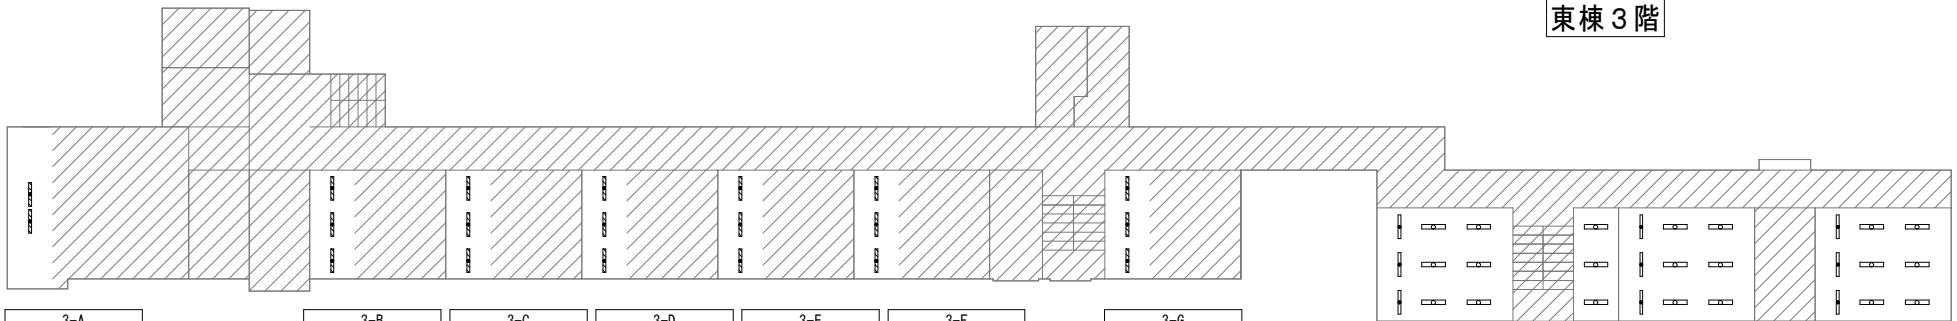

方位

(北に矢印を付す)

北棟 3階

東棟 3階

南棟 3階

北棟4階

北棟階段  
露出18W×2 1台  
ブライケット18W 1台

東棟階段  
露出32W×1 1台