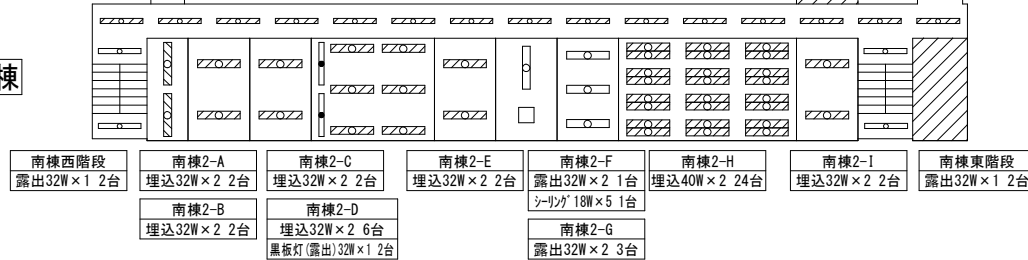

縮尺

学校名

たかおか  
高丘中学校

北棟

中棟

南棟

北棟

北棟廊下  
露出32W×1 11台