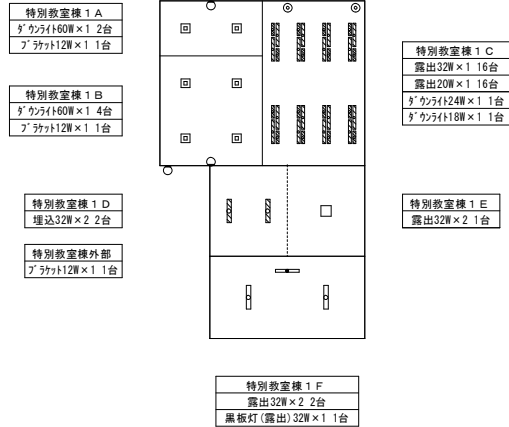

技術棟 1 A 露出40W×2 9台 黒板灯(埋込)40W×1 2台	技術棟 1 B 露出40W×2 2台 露出20W×1 1台	技術棟 1 C 埋込40W×2 9台 黒板灯(埋込)40W×1 2台

技術教室棟

特別教室棟平面図