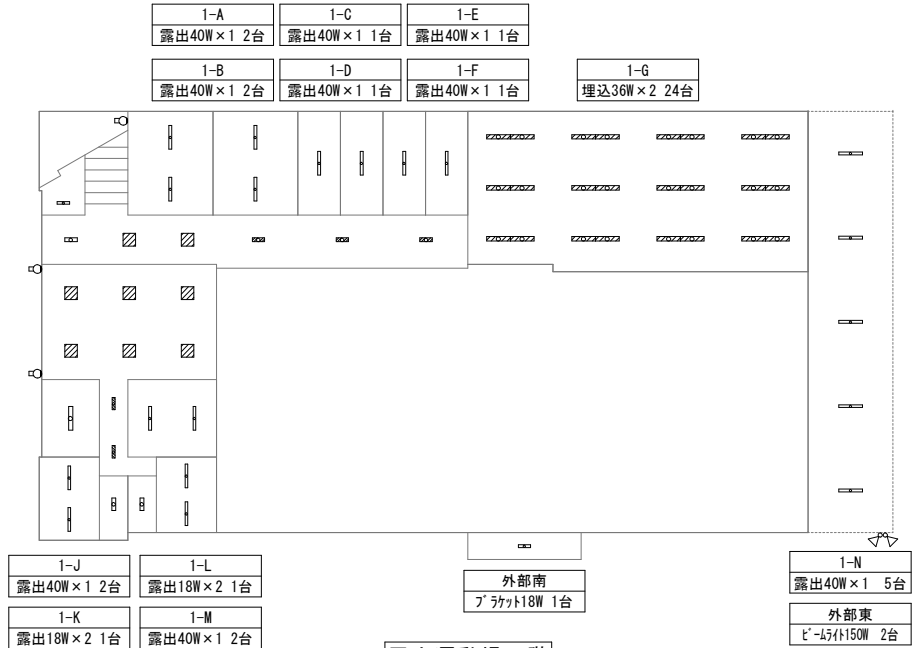

3-A
露出40W×2 22台
露出40W×1 3台
ﾌﾞﾗｯｸｯﾄ18W 2台

階段
露出18W×1 1台
ﾌﾞﾗｯｸｯﾄ18W×2 1台

屋内運動場 1階