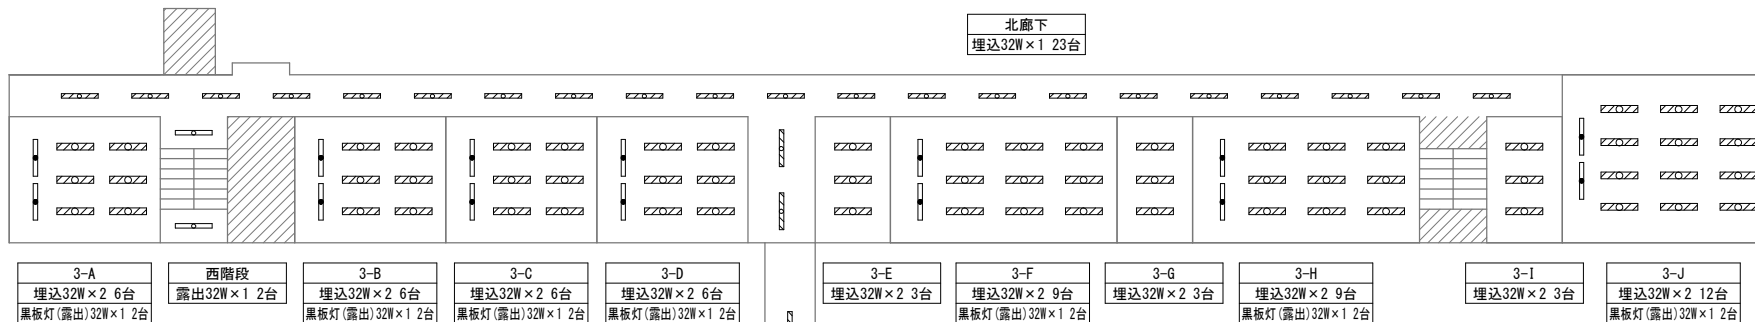

南棟東階段  
露出32W×1 2台

南棟2G  
黒板灯(露出)32W×1 2台

南棟2H  
黒板灯(露出)32W×1 2台

南棟西階段  
露出32W×1 2台

南棟2D  
露出32W×2 6台  
黒板灯(埋込)32W×1 2台

北棟 3階

南棟 3階

北棟 4階