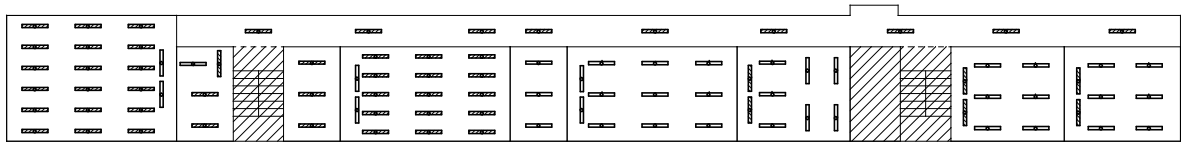

教室棟2階

教室棟2A 黒板灯(露出)32W×1 2台 埋込32W×2 18台	教室棟2B 露出32W×1 1台 埋込32W×1 1台 埋込32W×2 2台	教室棟2C 埋込32W×2 3台	教室棟2D 黒板灯(露出)32W×1 2台 埋込32W×2 15台	教室棟2E 露出32W×2 3台	教室棟2F 黒板灯(露出)32W×1 2台 露出32W×2 9台	教室棟2G 黒板灯(露出)32W×1 2台 露出32W×2 7台	教室棟2H 黒板灯(埋込)32W×1 2台 露出32W×2 6台	教室棟2I 黒板灯(埋込)32W×1 2台 露出32W×2 6台