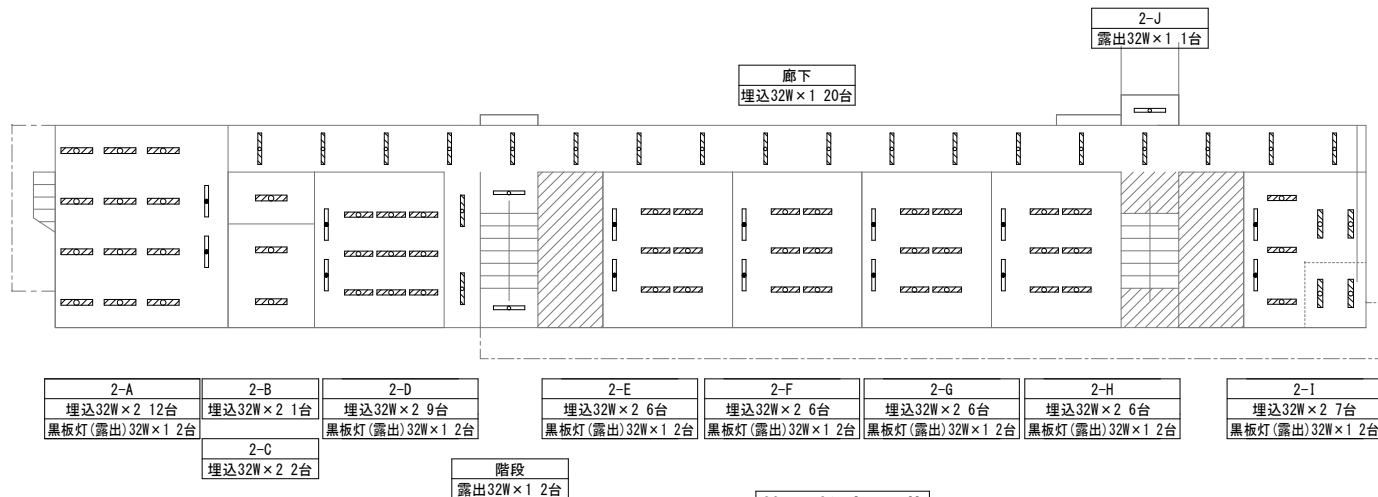

外部  
防犯灯18W 2台

方位

(北に矢印を付す)

管理教室 1階

管理教室 2階

管理教室 3階

管理教室 4階

技術棟1階