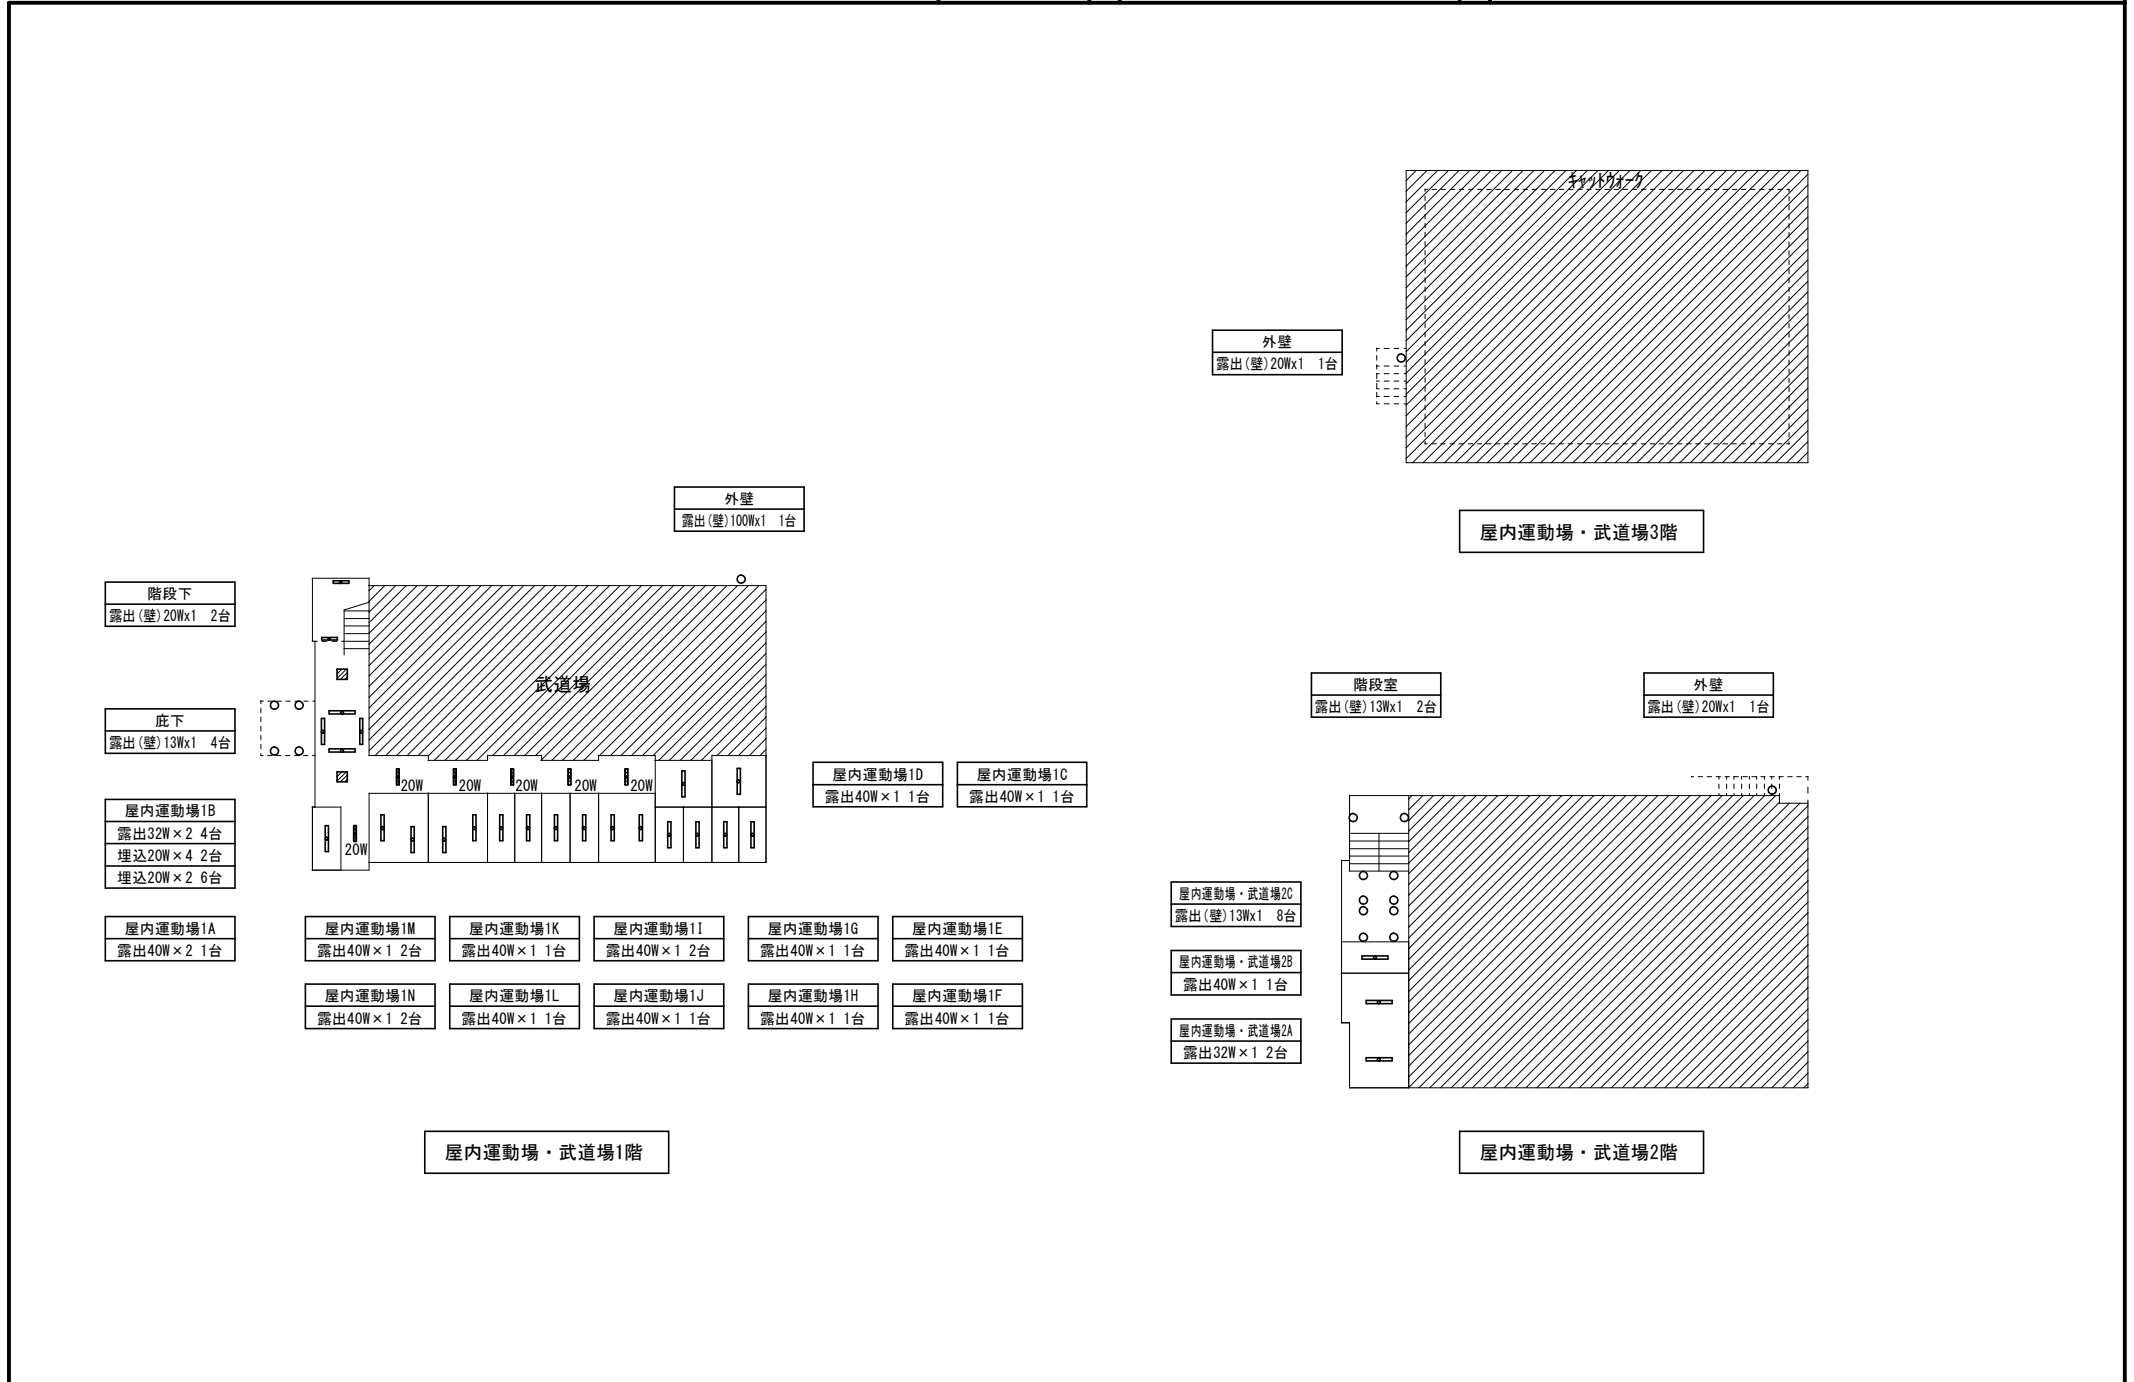

配置図1

縮尺

1/1400

学校名

じょうけん  
城乾中学校

(北に矢印を付す)

場 所			改修前			改修後		備 考	
			照明器具	台	外形寸法	およそ開口寸法			台
校舎	1階	1 A	埋込 32W×2	2	1260×240	1230×220	LRS3-4-65 6500lm以上	2	
		1 B	埋込 32W×2	2	1260×240	1230×220	LRS3-4-65 6500lm以上	2	
"	"	外壁1	露出(壁)20W×1	1			LBF3MP/RP-2-13 1300lm以上	1	
			露出(壁)自動点滅器付27W	3			NNY20358LE1同等品	3	
"	"	1 C	埋込 32W×2	3	1260×240	1230×220	LRS3-4-65 6500lm以上	3	
"	"	1 D	露出 20W×5(木枠)	1			LGC35827同等品	1	
			ダウライト 27W	1	φ170	φ130	LRS1-08 800lm以上	1	
"	"	外壁2	露出(壁) 20W×2	4			LBF3MP/RP-2-13 1300lm以上	4	防水仕様
"	"	1 E	埋込 32W×2(カバー付, 木枠)	2	1260×334	1190×268	XFX469UEVLE9+リニューアルﾌﾞﾚｰﾄ (T3CP24575-K) 同等品	2	器具枠、ﾌﾞﾚｰﾄ
"	"	1 F	サークルイン42W+30W	1			LGB12625LE1同等品	1	
"	"	東階段下	露出(壁)20W×1カバー付	1			LSS1-2-15 1500lm以上	1	
			露出 20W×1	1			LSS9-2-15 1500lm以上	1	
"	"	外壁3	露出(壁) 20W×2	2			LBF3MP/RP-2-13 1300lm以上	2	防水仕様
"	"	1 G	露出 32W×1	20			LSS1-4-30 3000lm以上	20	
			サークルイン20W	3			LGB53026LE1同等品	3	
			露出 20W×1	1			LSS1-2-15 1500lm以上	1	
"	"	西階段下	露出(壁)20W×1カバー付	1			LSS1-2-15 1500lm以上	1	
			露出 20W×1	1			LSS9-2-15 1500lm以上	1	
校舎	2階	2 A	埋込 32W×2	2	1260×240	1230×220	LRS3-4-65 6500lm以上	2	
			露出 20W×2	1			LSS10-2-30 3000lm以上	1	
"	"	2 B	埋込 32W×2	2	1260×240	1230×220	LRS3-4-65 6500lm以上	2	
"	"	2 C	埋込 32W×2	2	1260×240	1230×220	LRS3-4-65 6500lm以上	2	
"	"	2 D	露出(壁) 20W×1	1			LGB85037LE1同等品	1	
"	"	2 E	埋込 32W×2	2	1260×240	1230×220	LRS3-4-65 6500lm以上	2	
"	"	廊下	埋込 32W×1	24	1254×170	1235×150	LRS6-4-30 3000lm以上	24	
"	"	2 F	埋込 32W×2	2	1260×240	1230×220	LRS3-4-65 6500lm以上	2	
"	"	2 G	埋込 32W×2	3	1260×240	1230×220	LRS3-4-65 6500lm以上	3	
"	"	2 H	埋込 32W×2	3	1260×240	1230×220	LRS3-4-65 6500lm以上	3	
"	"	2 I	露出 10W(使用中)×1	1			NNF11930LE1同等品	1	表示灯「使用中」
校舎	3階	3 A	埋込 32W×2	2	1260×240	1230×220	LRS3-4-65 6500lm以上	2	
"	"	3 B	埋込 32W×2	2	1260×240	1230×220	LRS3-4-65 6500lm以上	2	
"	"	3 C	露出 黒板灯32W×1	2			LSS13-4-29 2900lm以上	2	
			埋込 32W×2	6	1260×240	1230×220	LRS3-4-65 6500lm以上	6	