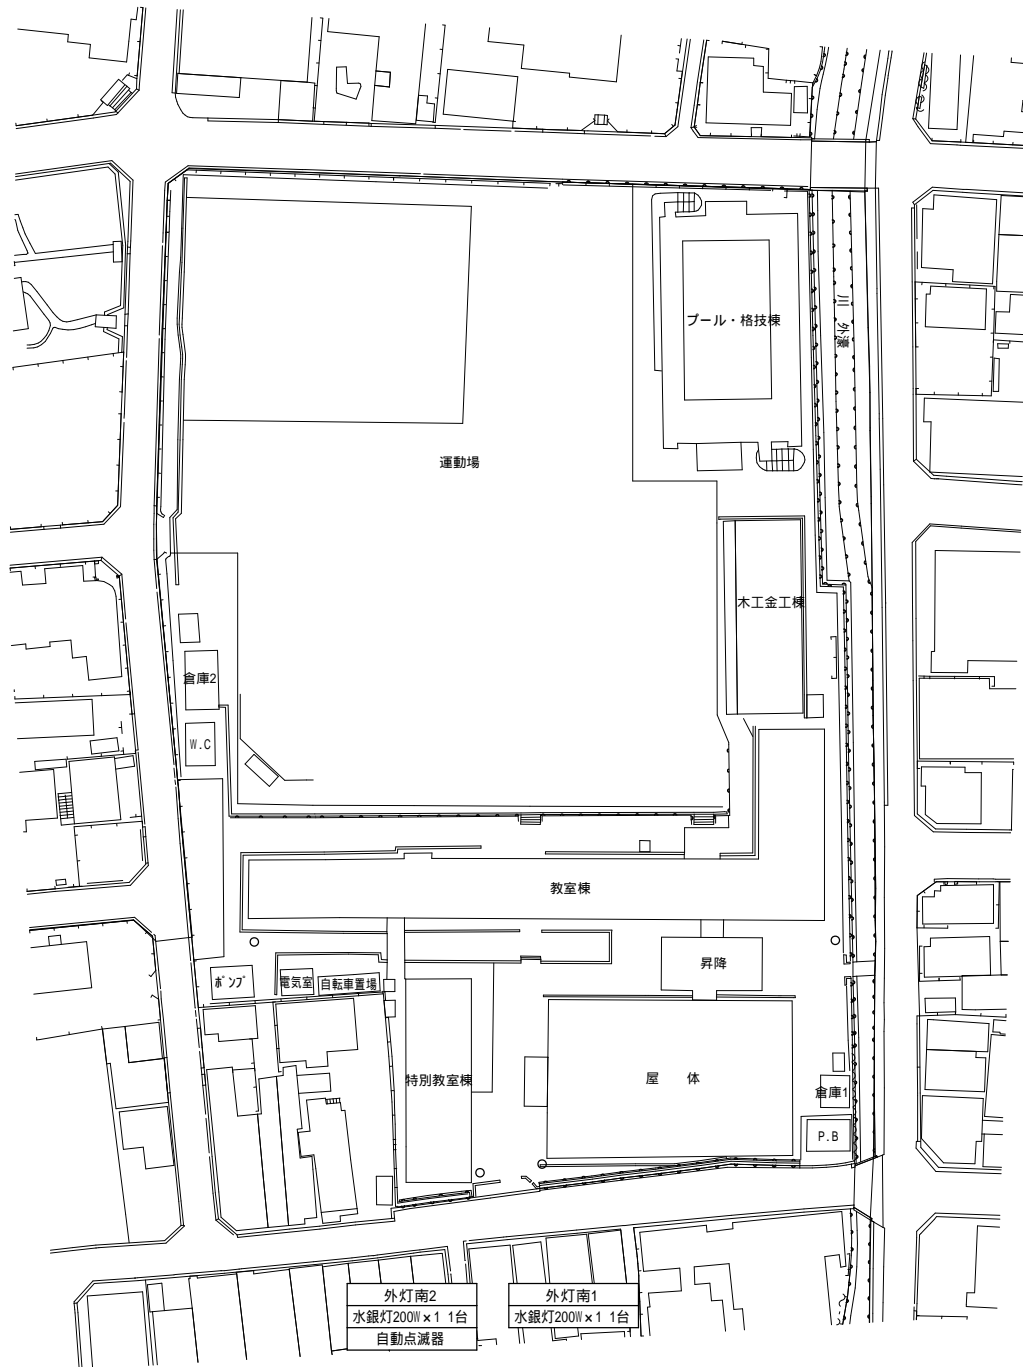

配置図1

縮尺

1/1200

学校名

とうこう  
東光中学校

外灯西1  
水銀灯200W x 1 1台

外灯東1  
水銀灯200W x 1 1台  
自動点滅器付

外灯南2  
水銀灯200W x 1 1台  
自動点滅器