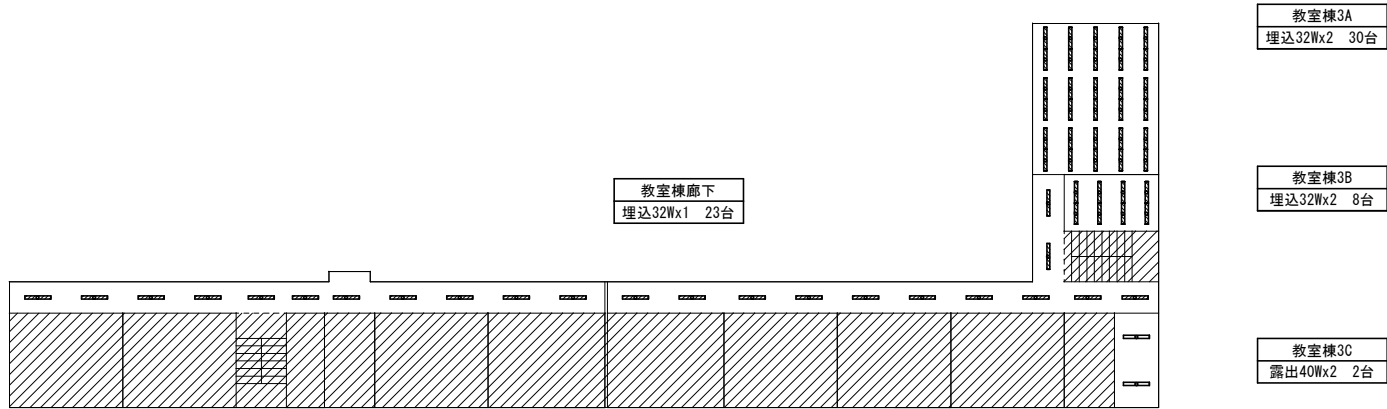

教室棟3階

特別教室棟3A
黒板灯(埋込)40Wx1 2台
露出40Wx2 15台

特別教室棟3B
露出32Wx2 2台

特別教室棟階段室
露出(壁)20Wx1 1台

特別教室棟3C
露出32Wx3 2台

特別教室棟3D
黒板灯(埋込)40Wx1 2台
露出40Wx2 12台