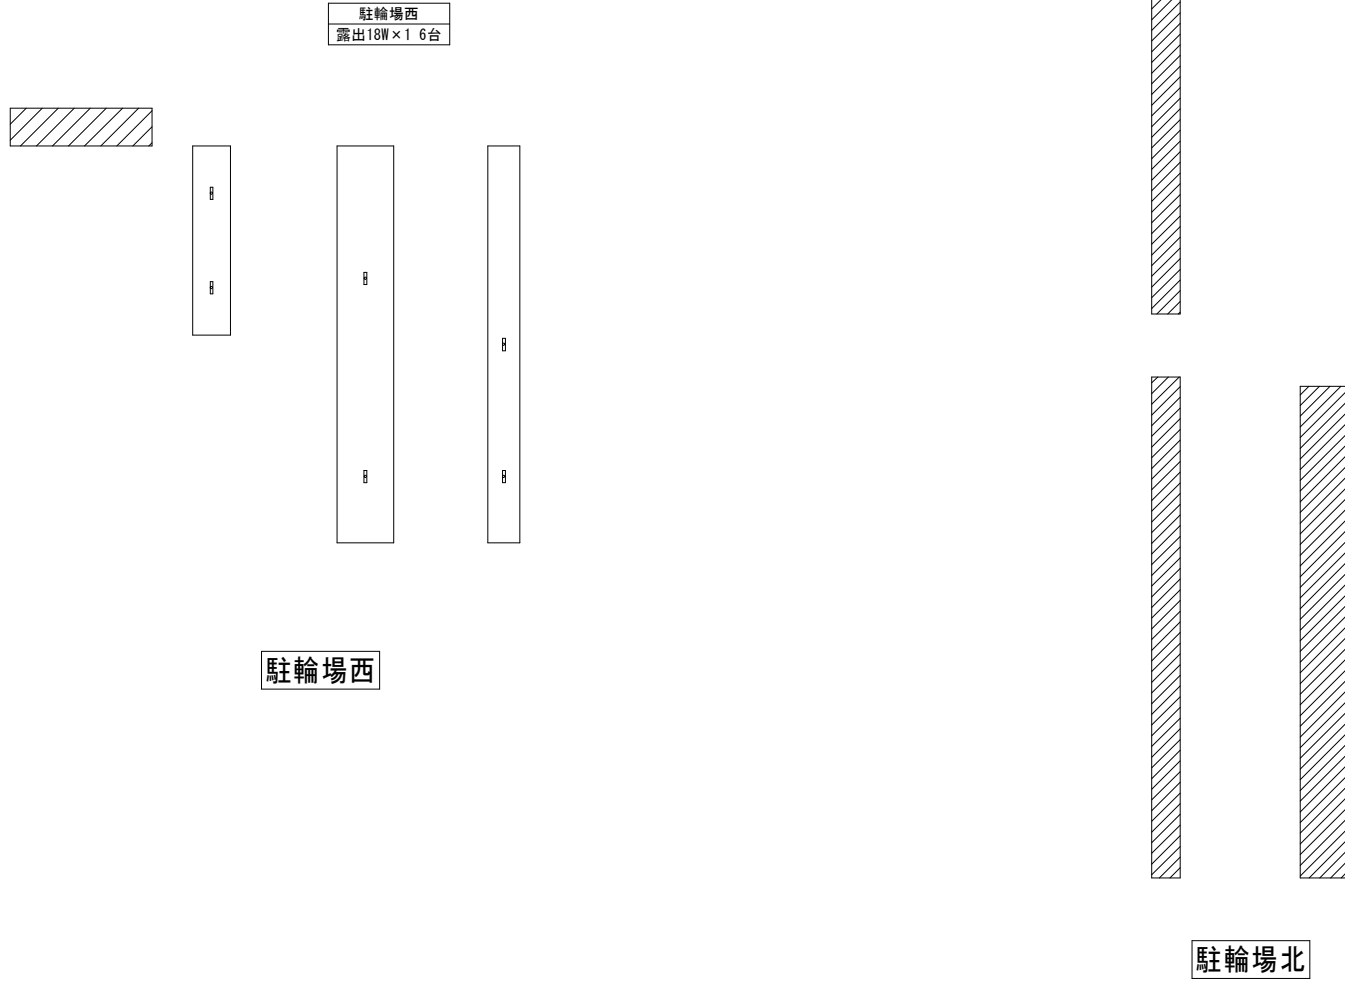

2-G  
露出40W×1 1台

2-H  
露出40W×1 1台

2-I  
露出40W×1 1台

2-J  
露出40W×1 1台

2-K  
露出40W×1 1台

廊下  
フロッケット18W 5台

場 所			改修前			改修後		備 考
			照明器具	台	外形寸法	およそ開口寸法	台	
南棟	1階	1-A	埋込 32W×1	20	1265×170	1240×150	LRS6-4-30 3100lm以上	20
			埋込 40W×1 黒板灯	2	1286×279	1260×250	LRS8-4-26 2600lm以上	2
南棟	1階	1-B	露出 32W×2	3			LSS10-4-65 6900lm以上	3
南棟	1階	1-C	シーリング 97W	2			LGC41104K同等品	2
南棟	1階	1-D	露出 40W×2	2			LSS10-4-65 6900lm以上	2
南棟	1階	1-E	露出 40W×2	2			LSS10-4-65 6900lm以上	2
南棟	1階	1-F	露出 40W×2	6			LSS10-4-65 6900lm以上	6
			露出 40W×1	3			XLX410APNLE9同等品	3
			露出 40W×1	1			LSS9-4-30 3100lm以上	1
南棟	1階	1-G	露出 40W×2	25			LSS10-4-65 6900lm以上	25
南棟	1階	1-H	露出 32W×2	2			LSS10-4-65 6900lm以上	2
南棟	1階	1-I	露出 32W×2	4			LSS10-4-65 6900lm以上	4
南棟	1階	1-J	露出 32W×2	11			LSS10-4-65 6900lm以上	11
			露出 40W×1 黒板灯	2			LSS13-4-29 2900lm以上	2
南棟	1階	1-K	露出 32W×2	12			LSS10-4-65 6500lm以上	12
			露出 40W×1 黒板灯	2			LSS13-4-29 2900lm以上	2
南棟	1階	1-L	露出 40W×2	5			LSS10-4-65 6900lm以上	5
			露出 40W×1	1			LSS9-4-30 3100lm以上	1
南棟	1階	1-M	露出 32W×2	12			LSS10-4-65 6500lm以上	12
			露出 40W×1 黒板灯	2			LSS13-4-29 2900lm以上	2
南棟	1階	1-O	露出 36W×2	1			LSS10-4-65 6900lm以上	1
			露出 32W×2	1			LSS10-4-65 6900lm以上	1
南棟	1階	1-P	露出 40W×2	2			LSS10-4-65 6900lm以上	2
南棟	1階	1-Q	露出 40W×2	16			LSS10-4-65 6900lm以上	16
南棟	1階	1-R	露出 32W×2	4			LSS10-4-65 6900lm以上	4
南棟	1階	廊下	露出 18W×2	6			LSS9-4-30 3100lm以上	6
			露出 36W×2	6			LSS10-4-30 3100lm以上	6
			露出 40W×2	4			LSS10-4-65 6900lm以上	4
			スチエ7 18W×4	3		650×620	XLX160DKNJ同等品	3
南棟	1階	西渡廊下	露出 36W×2	4			LSS9MP/RP-4-30 3100lm以上	4
			露出 18W×1	4			LSS9MP/RP-2-14 1400lm以上	4
南棟	1階	東渡廊下	露出 18W×1	1			LSS9MP/RP-2-14 1400lm以上	1
			ブラケット 18W	1			LBF3MP/RP-2-13 1300lm以上	1
南棟	1階	西階段	露出 18W×1	2			LSS9-2-15 1500lm以上	2
南棟	1階	中階段	露出 18W×2	1			LSS9-4-30 3100lm以上	1
南棟	1階	東階段	露出 18W×2	2			LSS9-4-30 3100lm以上	2