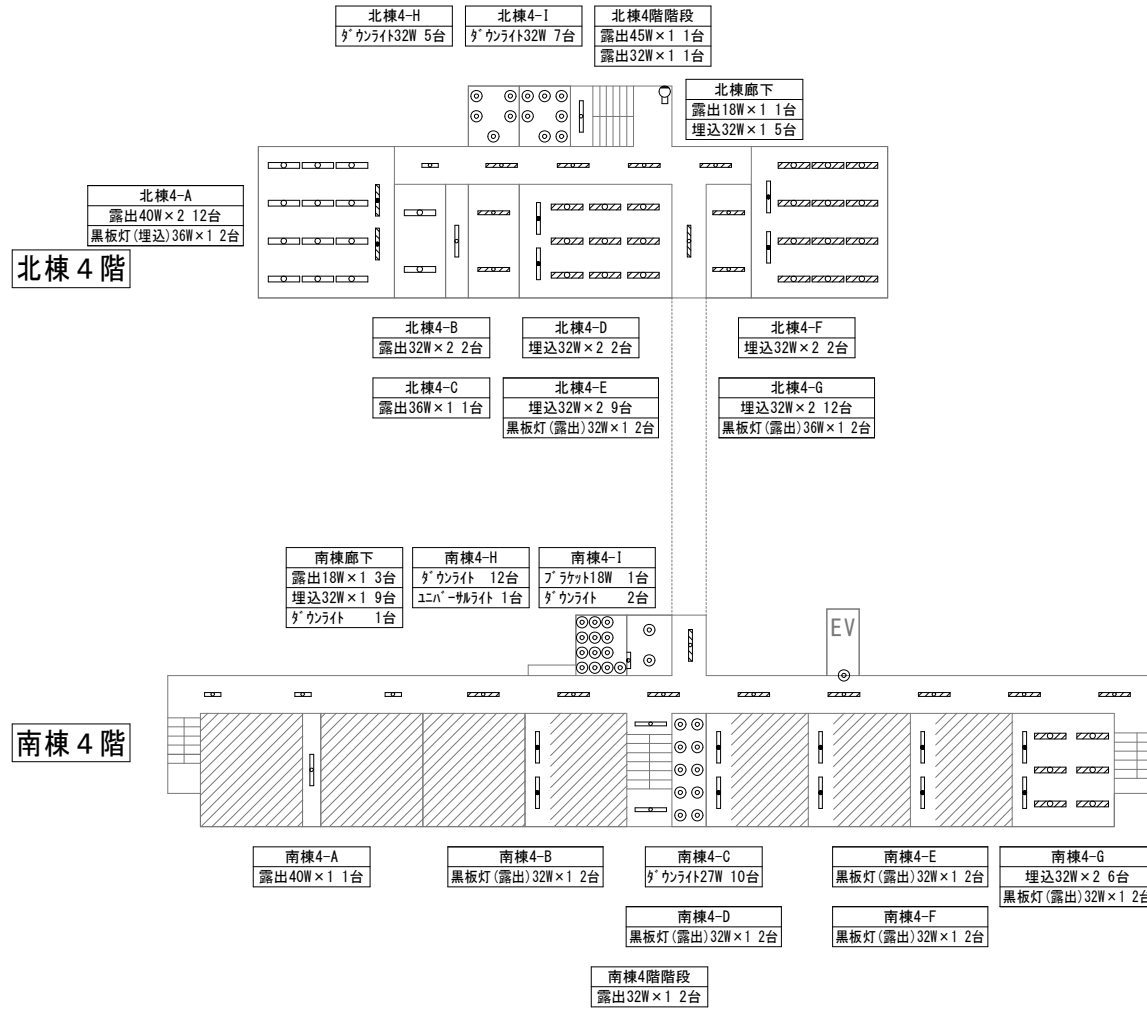

(北に矢印を付す)

北棟 2階

東棟 2階

南棟 2階

北棟 3階

東棟 3階

南棟 3階

教室棟東側1-A  
ダウライト13W 8台