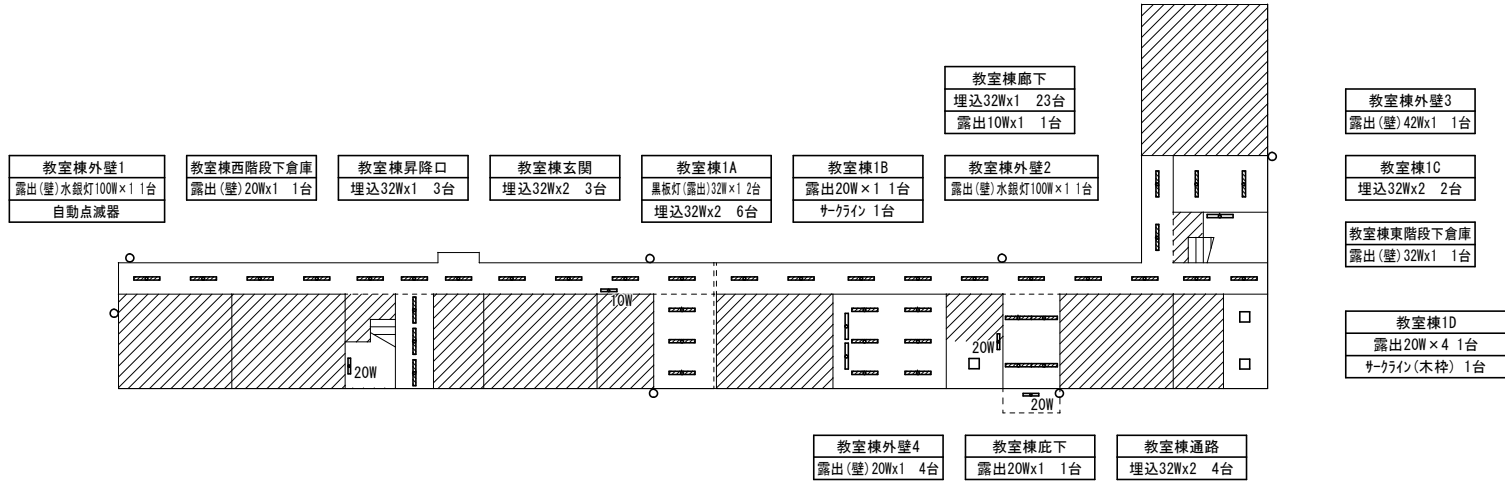

教室棟1階

- 特別教室棟1A
  黒板灯(埋込)40W×1 2台
  露出40W×2 9台
- 特別教室棟1B
  露出32W×3 2台
- 特別教室棟階段下倉庫
  露出 20W×1 1台
- 特別教室棟1C
  露出32W×3 2台
- 特別教室棟1D
  黒板灯(埋込)40W×1 2台
  露出40W×2 8台