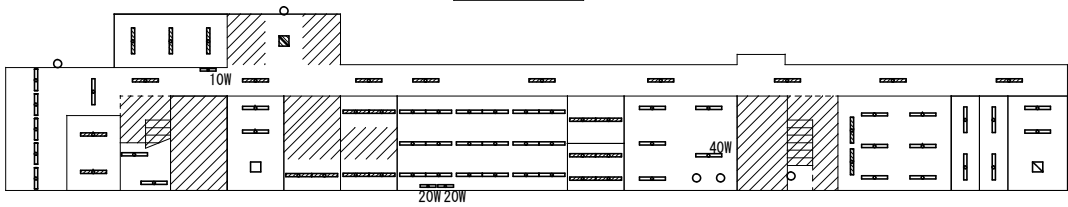

教室棟廊下
埋込32W×1 9台

教室棟外壁
露出(壁)13W 2台

教室棟1A 埋込32W×1 6台	教室棟1B 埋込32W×2 3台 露出(壁)10W×1 1台	教室棟1C 埋込36W×3 1台	教室棟1D 露出32W×2 18台 露出20W×1 1台 露出(壁)20W×1 1台	教室棟1E 露出40W×1 1台 露出32W×2 4台 ダウンライト13W 2台	教室棟1F 黒板灯(埋込)32W×1 2台 露出32W×2 6台	教室棟1G 露出32W×2 2台 露出20W×5 1台