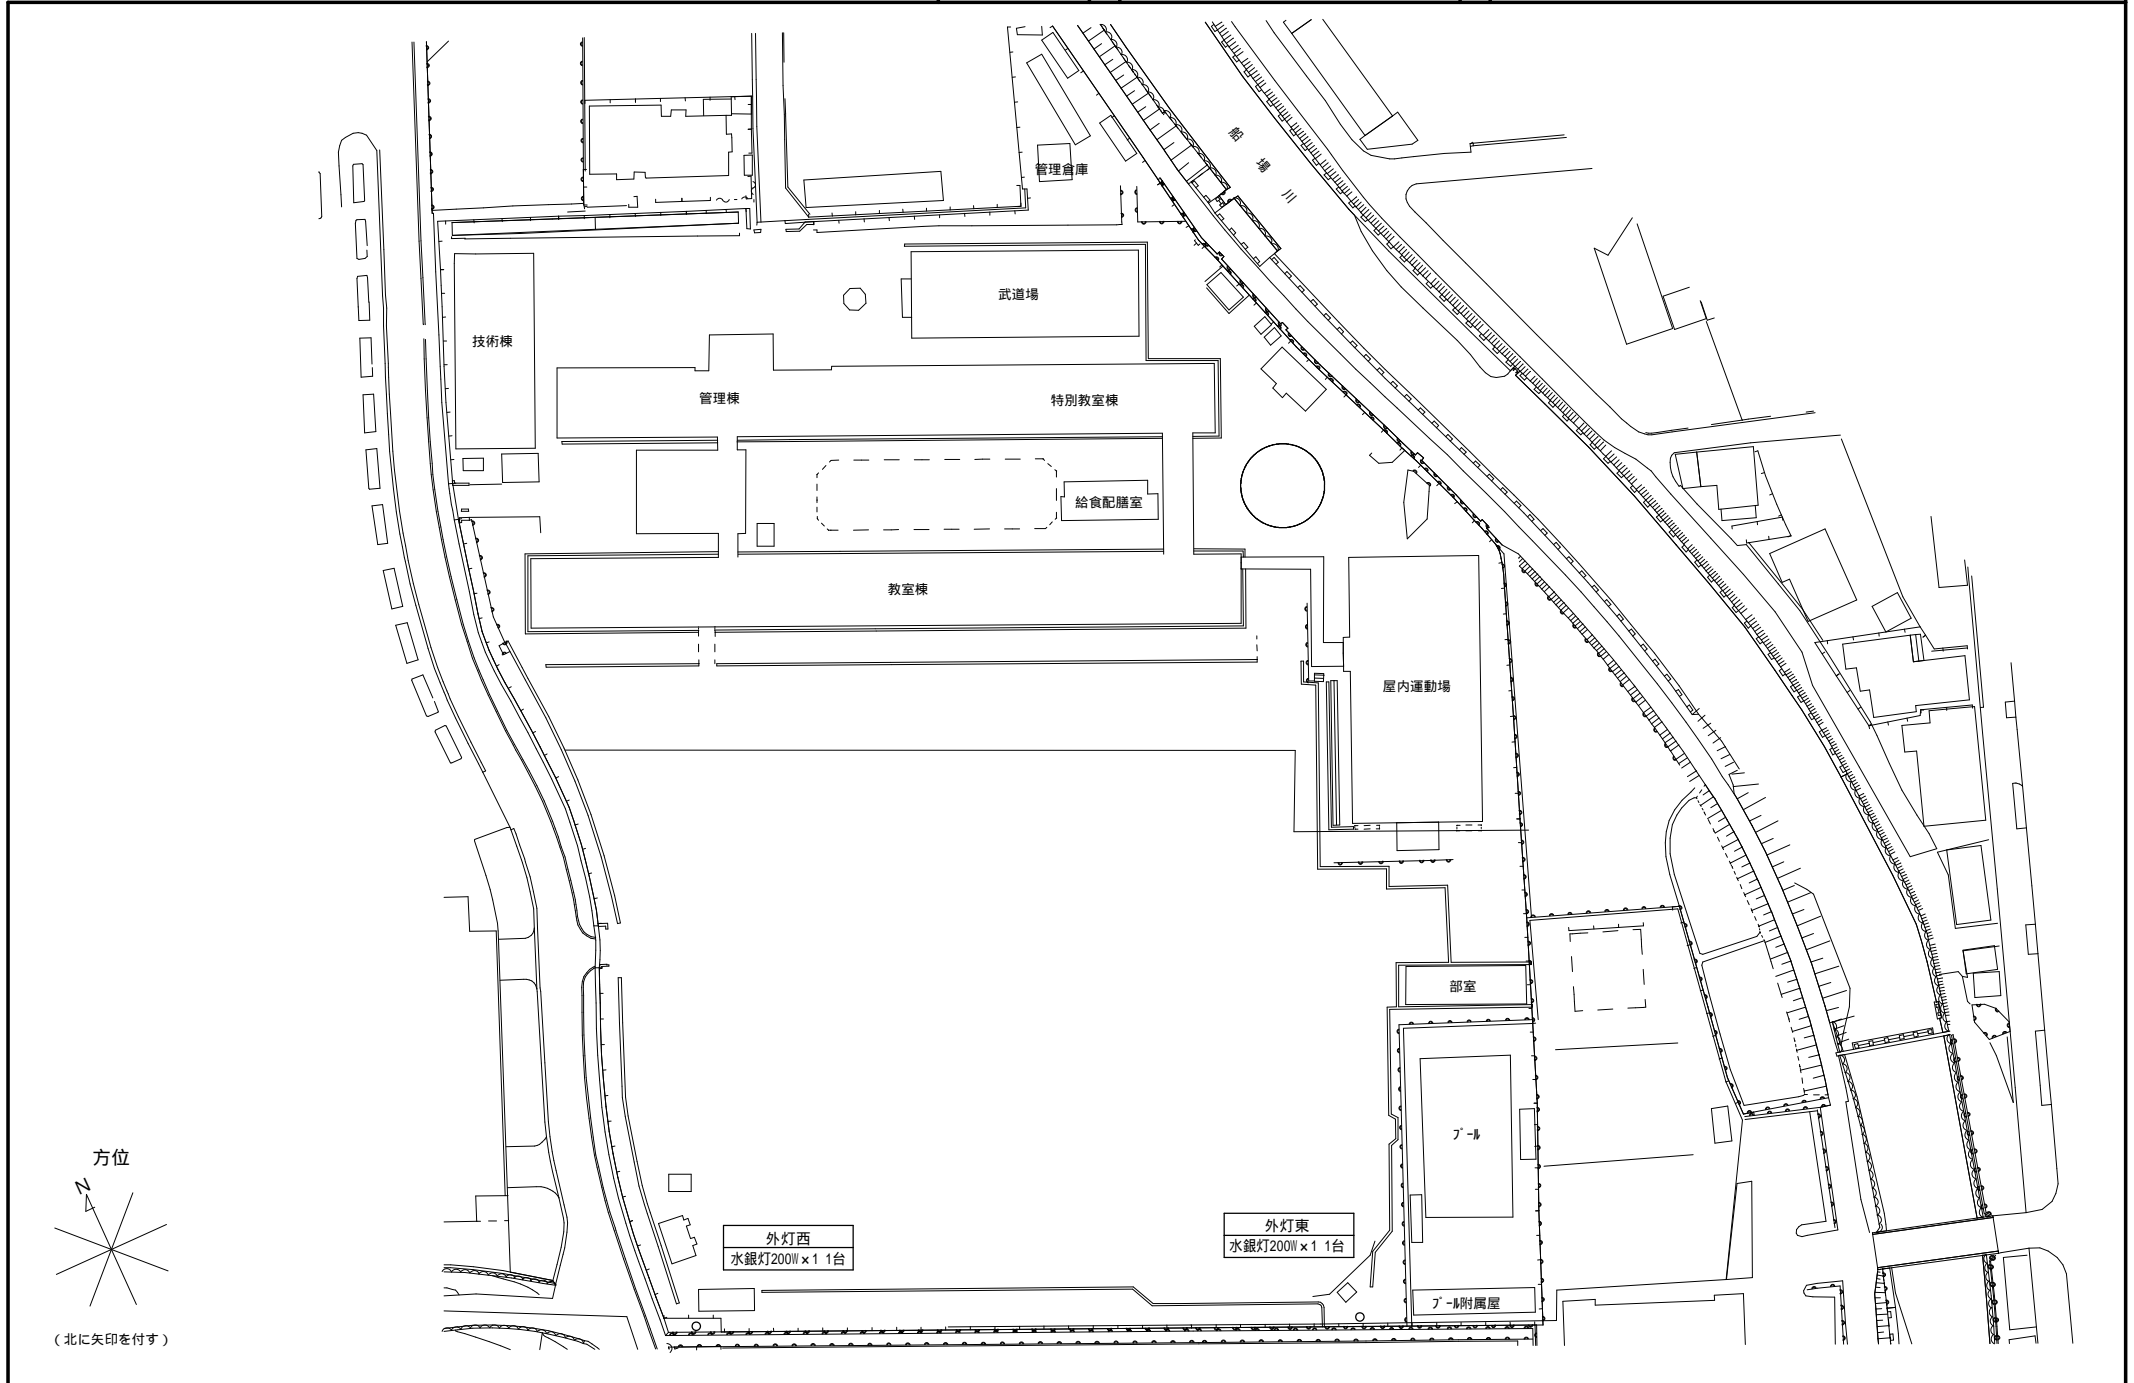

配置図

縮尺

学校名

さんよう
山陽中学校

方位

(北に矢印を付す)