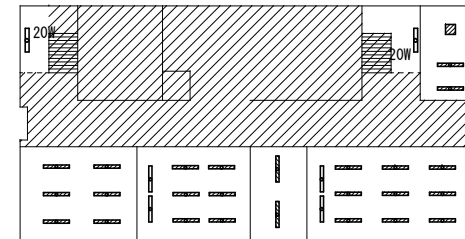

教室棟西階段
露出32W×1 1台

教室棟西階段下
露出32W×1 1台

教室棟東階段
露出32W×1 1台

教室棟外壁2
露出(壁)20W×1 1台

教室棟ｷﾝﾌﾞｰﾝ室
露出(笠付)32W×1 1台

教室棟 1階

男子便所
ﾀﾞｲﾗｲﾄ24W 3台
露出(壁)60W×1 1台

女子便所
ﾀﾞｲﾗｲﾄ24W 2台
露出(壁)60W 1台

玄関
ﾀﾞｲﾗｲﾄ24W 10台
露出(壁)15W×1 2台

女子更衣室
露出32W×1 1台

男子更衣室
露出32W×1 1台

武道場 1階

渡りローカー
露出32W×1 1台
露出32W×2 2台

渡りローカー

管理教室棟1A
露出(壁)20W×1 1台

管理教室棟1B
露出(壁)20W×1 1台

管理教室棟1C
埋込32W×2 2台
ﾀﾞｲﾗｲﾄ 1台