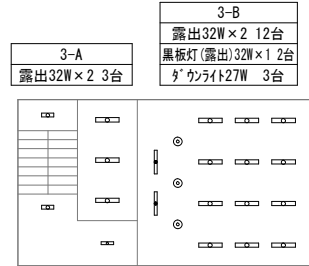

方位

(北に矢印を付す)

北棟 3階

東棟 3階

南棟 3階

北棟4階

北棟階段  
露出18W×2 1台  
ブライケット18W 1台

東棟階段  
露出32W×1 1台