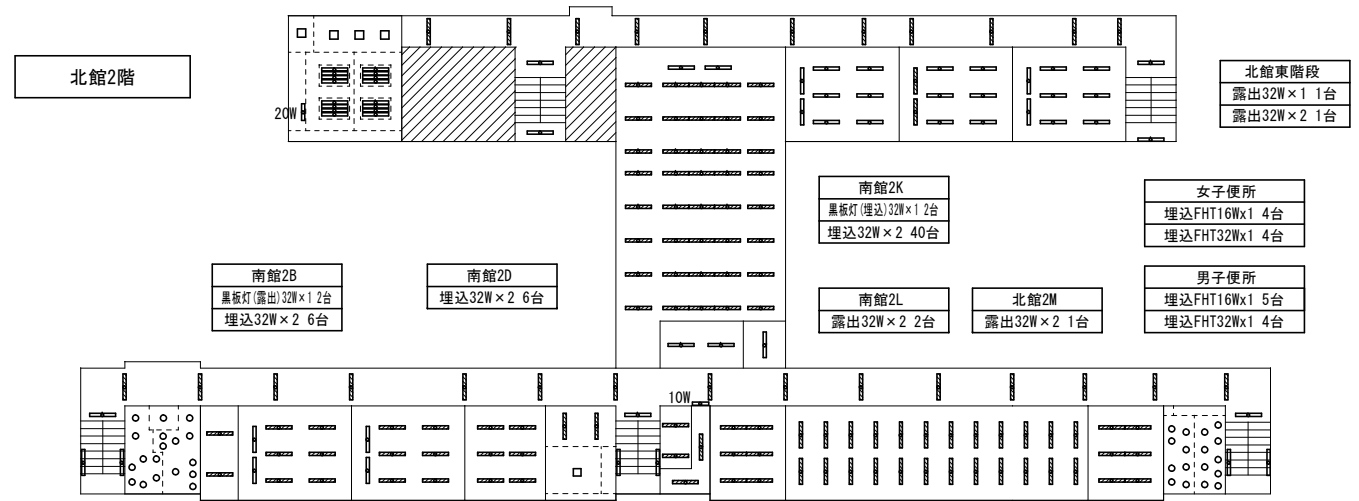

配置図1

はくろ  
 白鷺小中学校後期課程

学校施設課

- 北館廊下  
埋込32Wx1 11台
- 北館西階段  
露出32W×1 1台  
露出32W×2 1台
- 北館2B  
黒板灯(露出)32W×1 2台  
露出32W×2 6台
- 北館2C  
黒板灯(埋込)32W×1 2台  
露出32W×2 6台
- 北館2D  
黒板灯(露出)32W×1 2台  
露出32W×2 6台
- 北館2A  
露出20W×1 1台  
露出32W×1 16台  
露出CL30W×1 4台