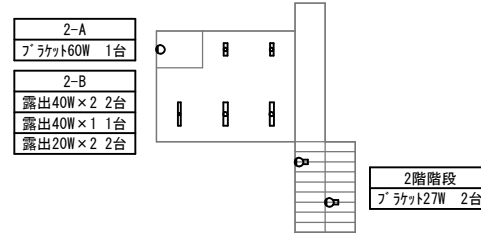

南棟R階

武道場 1階

- 屋外東  
プラットフォーム 1台
- 1-A  
露出40W×2 2台
- 1-B  
露出40W×2 2台
- 1-C  
露出40W×2 2台
- 1-D  
埋込20W×2 2台
- 1-E  
露出40W×1 1台
- 1-F  
露出20W×1 1台
- 1-G  
露出40W×2 1台
- 1-H  
露出40W×2 1台
- 1-I  
スチーフ28W・33W 2台
- 1-J  
スチーフ28W・33W 2台
- 1-K  
スチーフ28W・33W 2台
- 屋外西  
ビームファン 1台