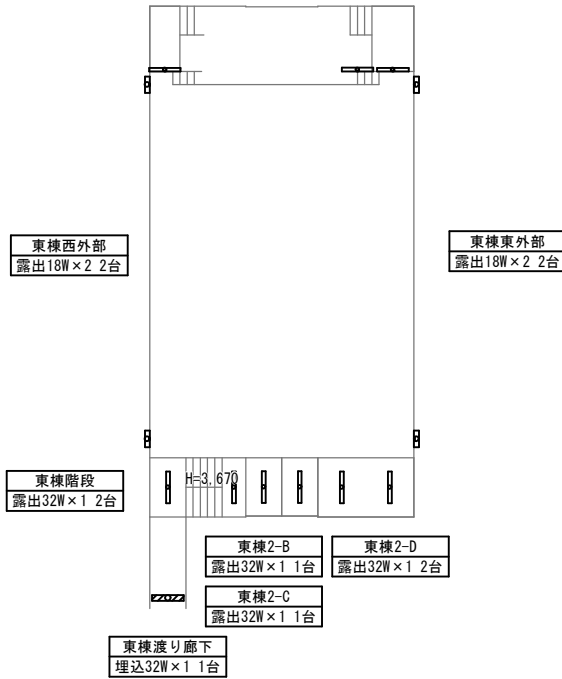

東棟北外部  
ブラケット18W 2台

教室棟東側1-B  
ダウライト27W 8台

東棟2-A  
壁掛け(露出)32W×1 3台

教室棟東側3-A  
壁掛け(露出)32W×1 2台  
露出32W×2 18台  
露出32W×1 2台

東棟1階

東棟2階

東棟3階

1-A
露出40W×1 2台