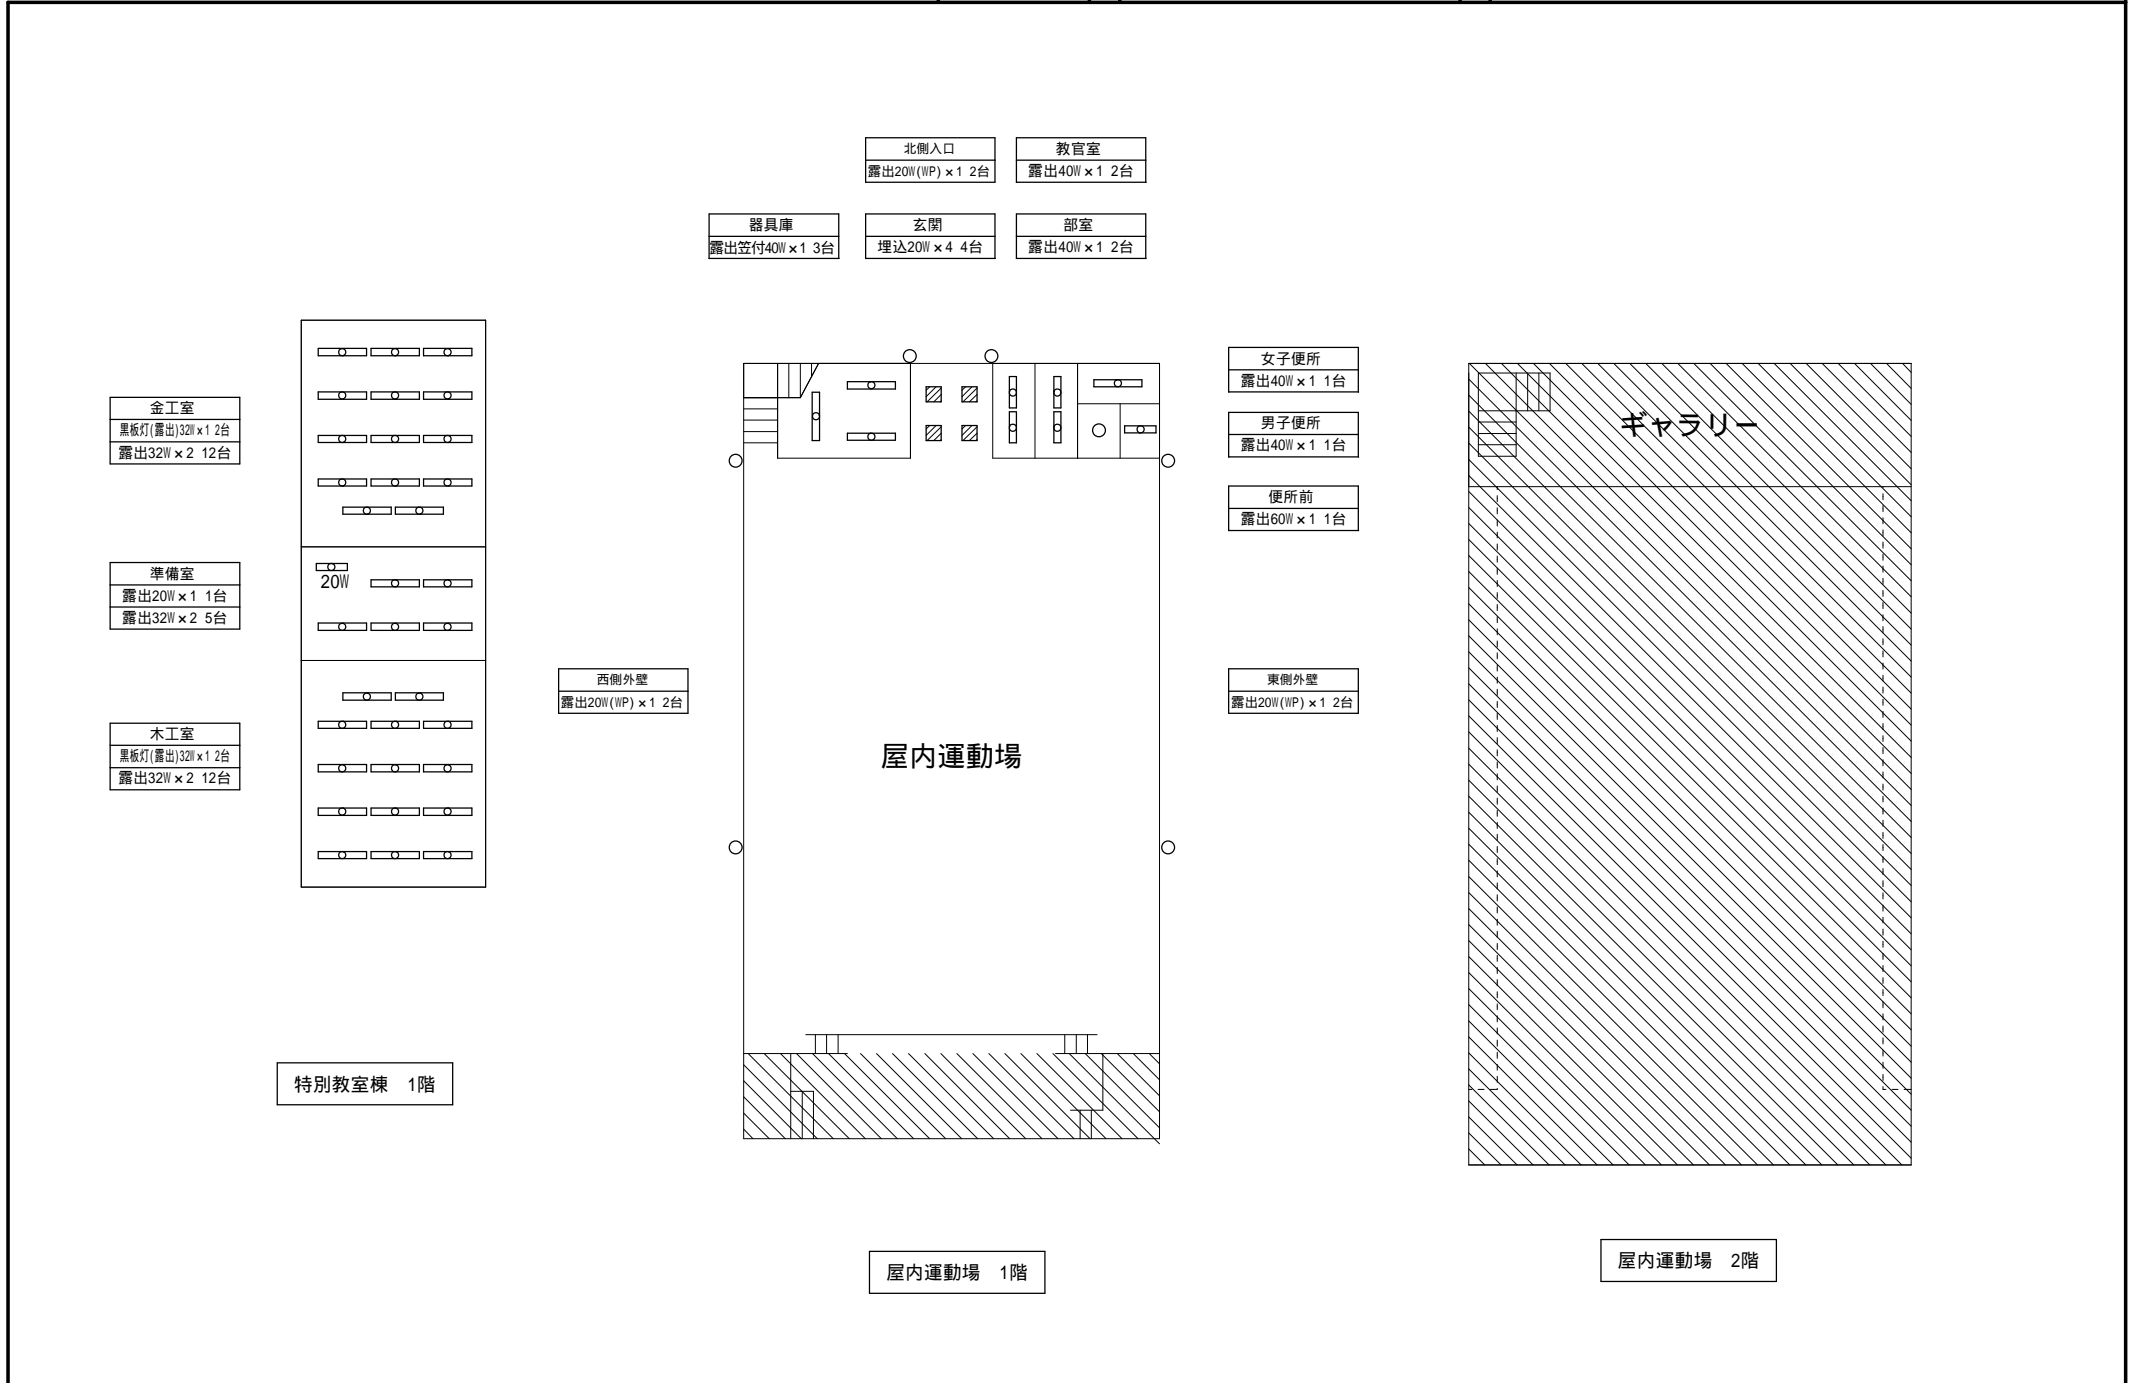

廊下
露出20W (WP) × 1 2台

渡り廊下
露出20W (WP) × 1 2台

外灯1
水銀灯200W × 1 1台
自動点滅器付

外灯2
水銀灯100W × 1 1台
自動点滅器付

外灯3
水銀灯100W × 1 1台
自動点滅器付

外灯4
水銀灯100W × 1 1台
自動点滅器付

ポンプ室
露出笠付40W × 1 1台

北側入口 露出20W(WP) × 1 2台  
 教官室 露出40W × 1 2台