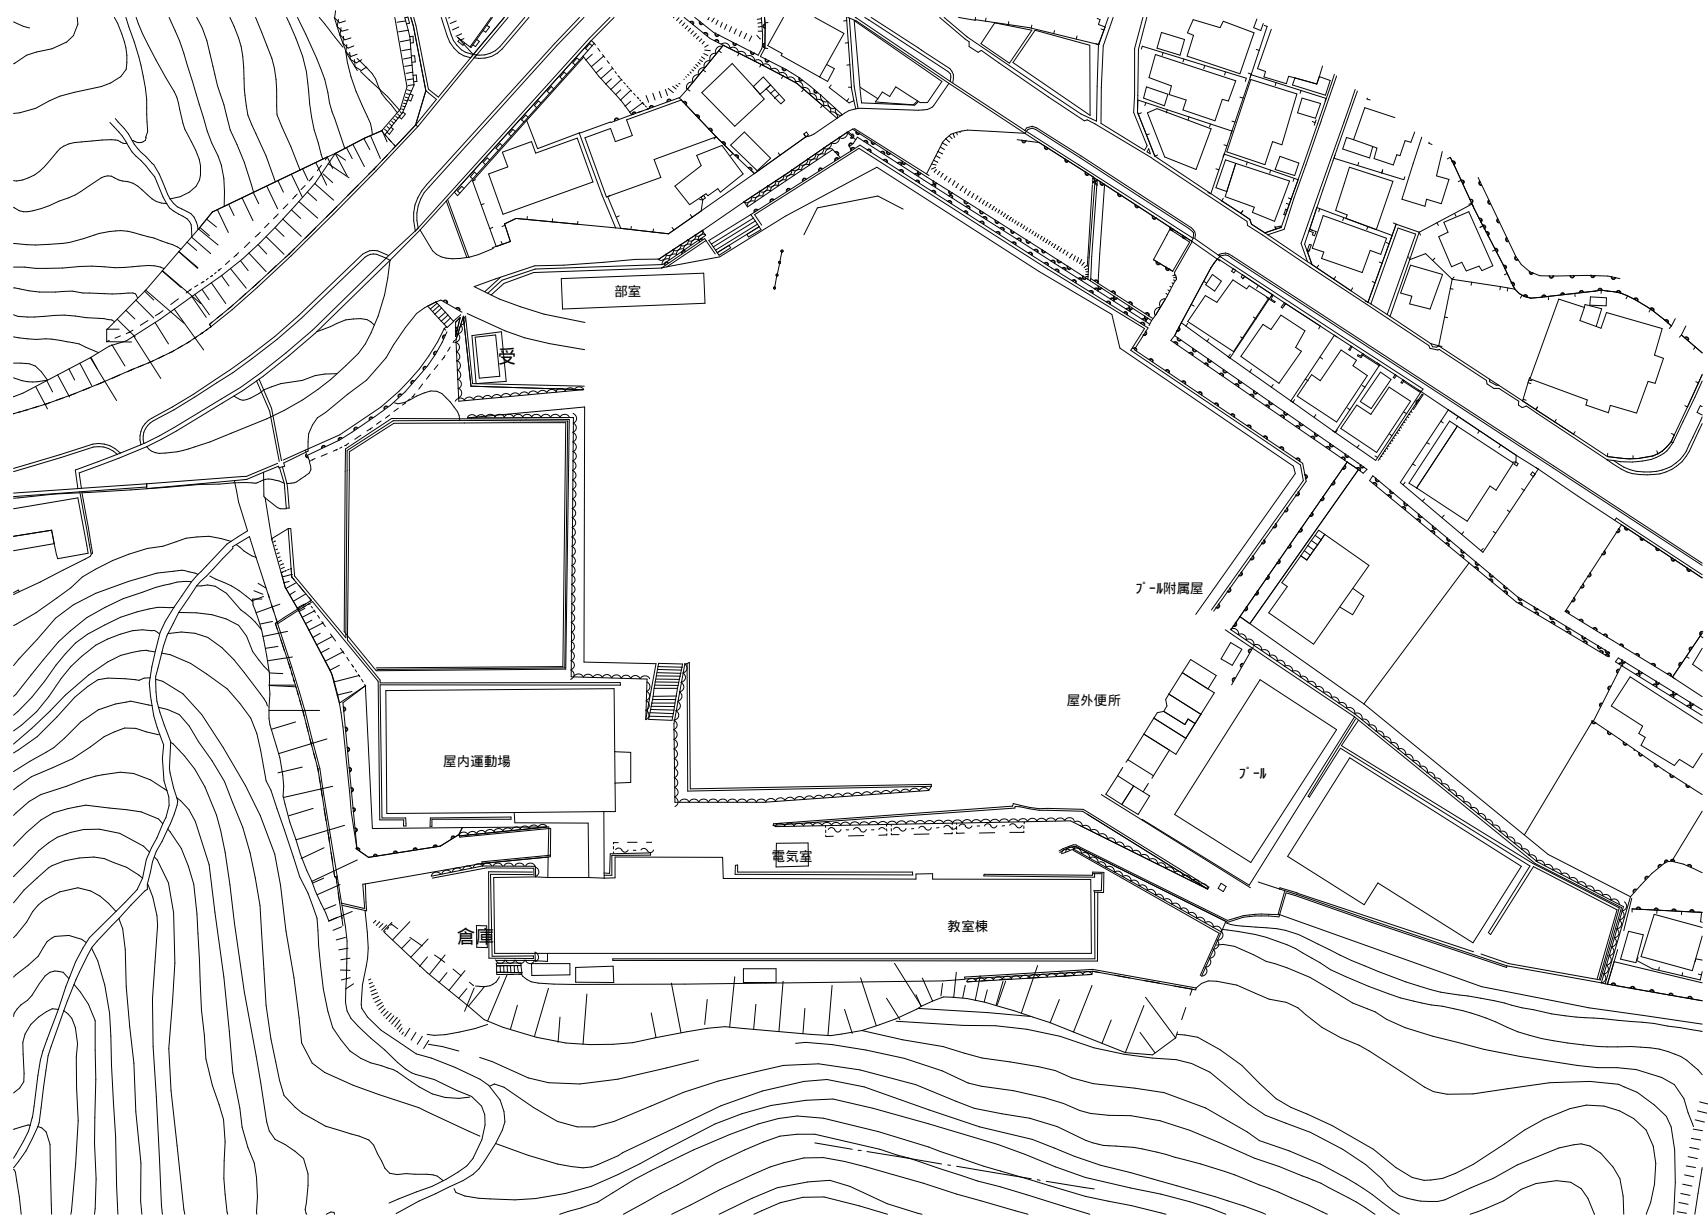

(北に矢印を付す)

学校施設課