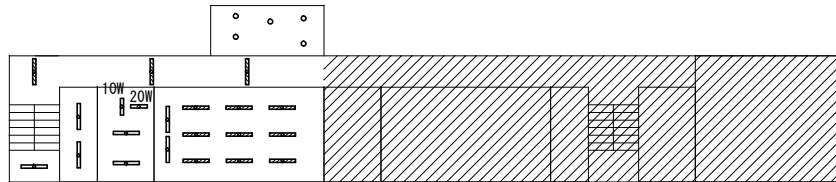

特別教室棟西階段
露出32Wx1 1台

特別教室棟3B
露出20Wx2 1台
露出32Wx2 2台
露出10Wx1(使用中)1台

特別教室棟3C
黒板灯(露出)32Wx1 2台
埋込32Wx2 9台