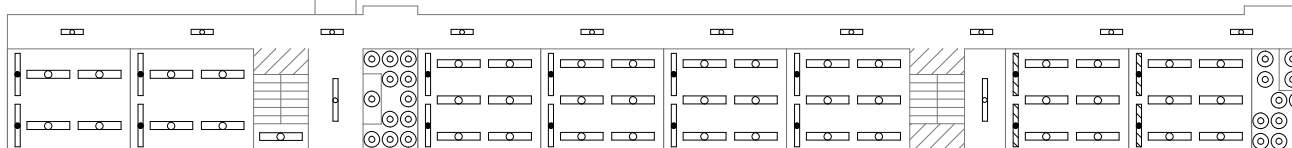

中棟3-A
露出40W×2 4台
黒板灯(露出)32W×1 2台

中棟3-B
露出40W×2 4台
黒板灯(露出)32W×1 2台

中棟西階段
露出32W×2 1台

中棟3-C
9°カラーライト16W 12台

中棟3-D
露出40W×2 6台
黒板灯(露出)32W×1 2台

中棟3-E
露出40W×2 6台
黒板灯(露出)32W×1 2台

中棟3-F
露出40W×2 6台
黒板灯(露出)32W×1 2台

中棟3-G
露出40W×2 6台
黒板灯(露出)32W×1 2台

中棟3-I
露出40W×2 6台
黒板灯(埋込)32W×1 2台

中棟3-J
露出40W×2 6台
黒板灯(埋込)32W×1 2台

中棟3-K
9°カラーライト16W 10台

中棟3-H
露出40W×1 1台

南棟廊下
埋込32W×1 15台

南棟