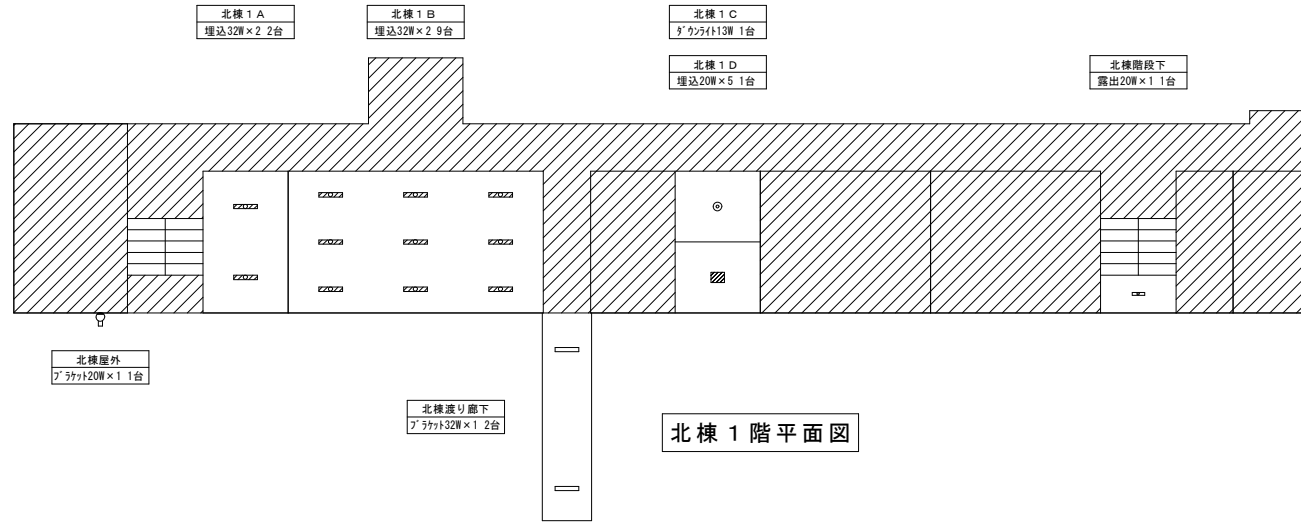

平面図

縮尺

学校名

はやしだ
林田中学校

北棟 1 階平面図