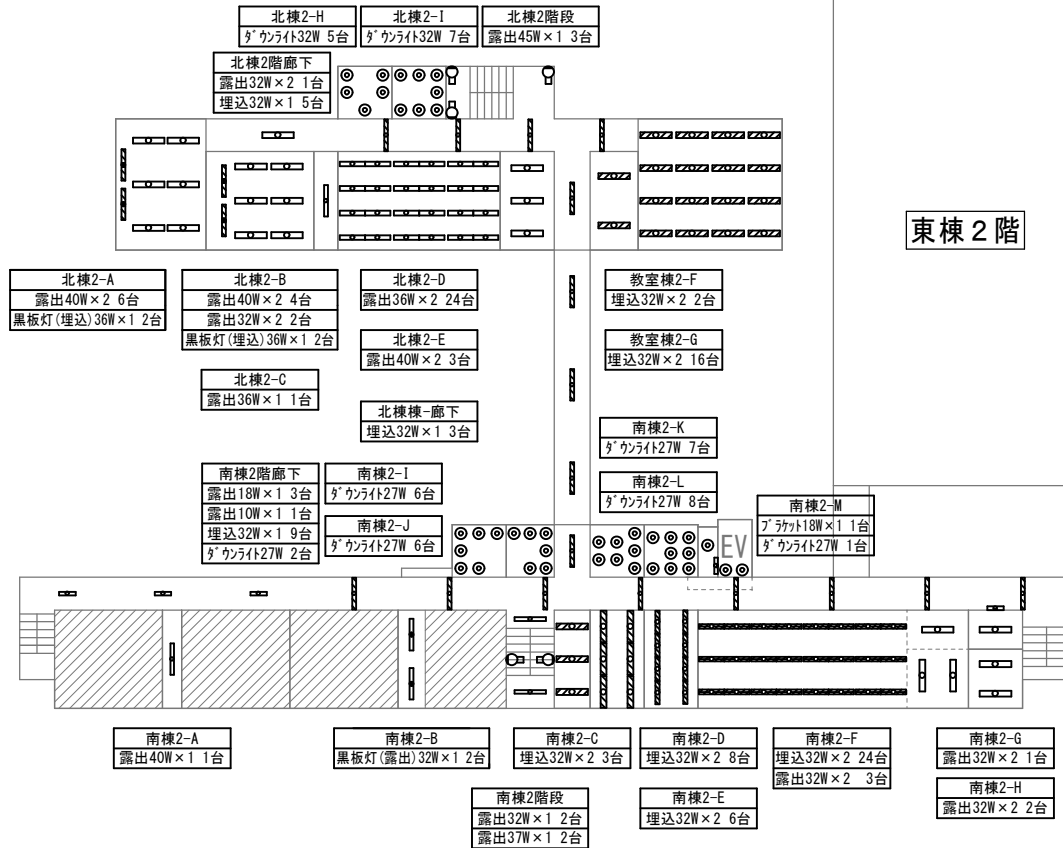

(北に矢印を付す)

北棟 2階

東棟 2階

南棟 2階

北棟 3階

東棟 3階

南棟 3階

教室棟東側1-A  
ダウライト13W 8台