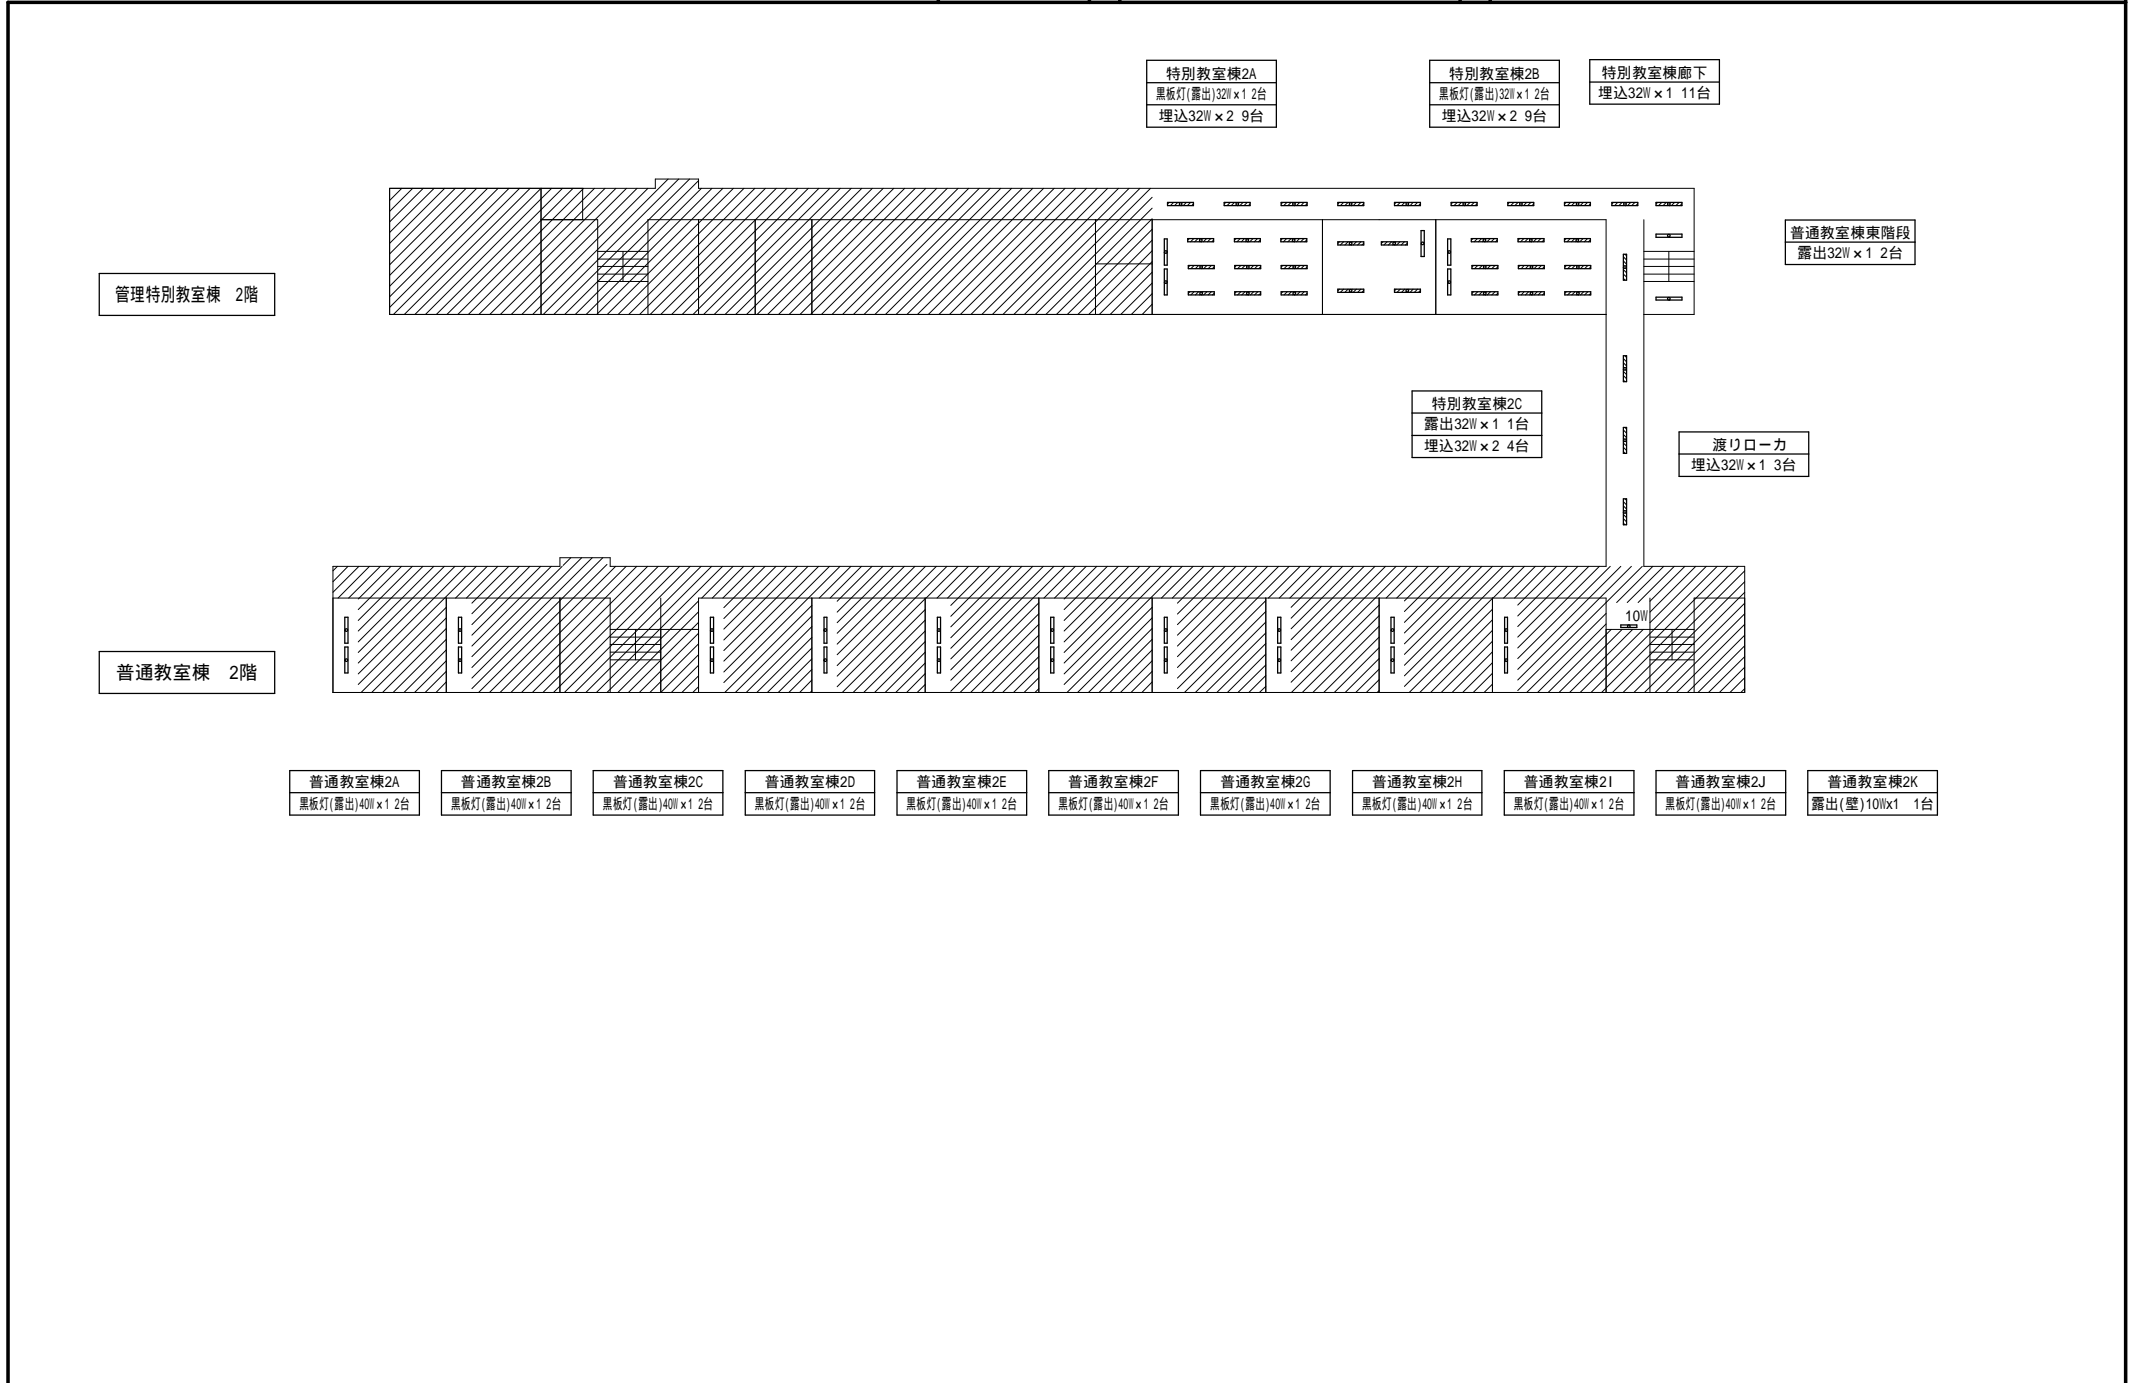

配置図

縮尺

学校名

さんよう  
山陽中学校

方位

(北に矢印を付す)

管理特別教室棟 2階

特別教室棟2A  
黒板灯(露出)32W x 1 2台  
埋込32W x 2 9台