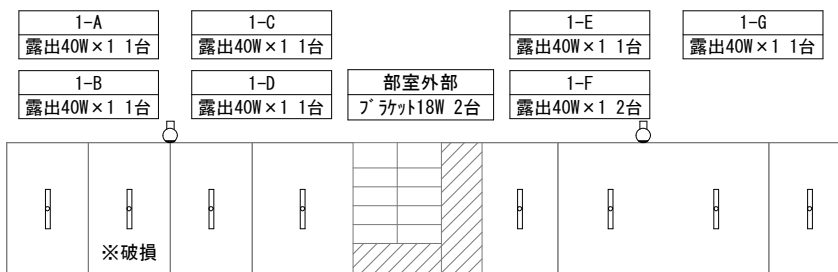

フール附属棟

フール附属室
E'-ム541120W×2 1台

部室 1階