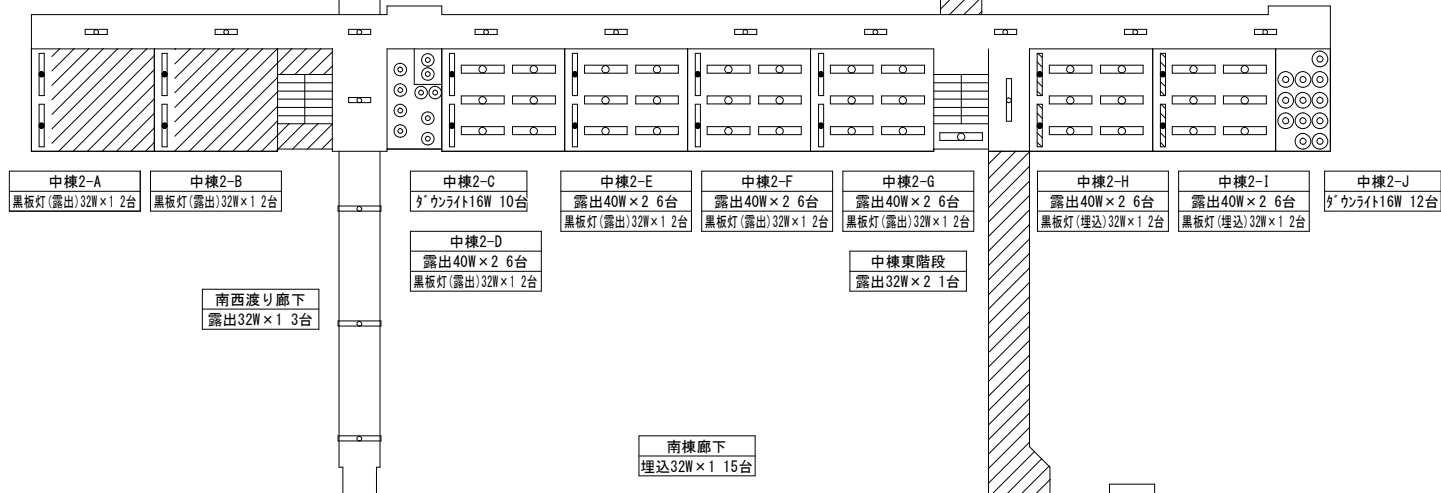

縮尺

学校名

たかおか  
高丘中学校

北棟

中棟

南棟

北棟

北棟廊下  
露出32W×1 11台