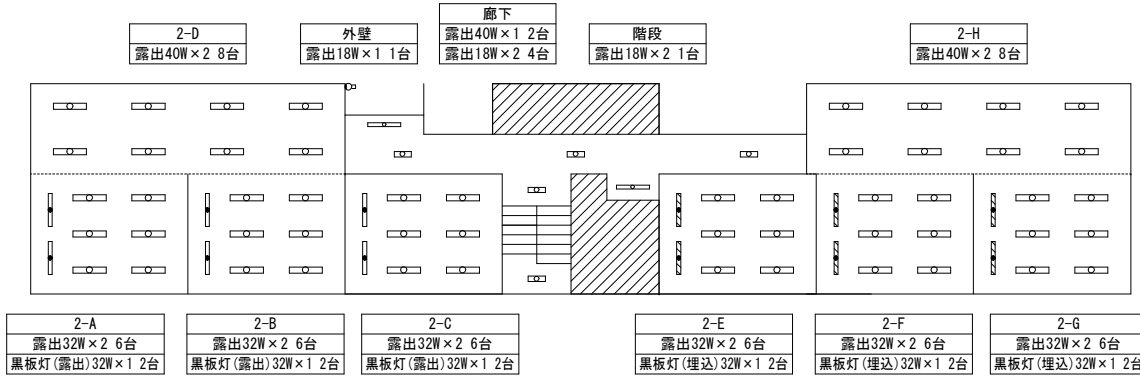

平面図

かや
鹿谷中学校

南棟 1階

南棟 2階

南棟 3階