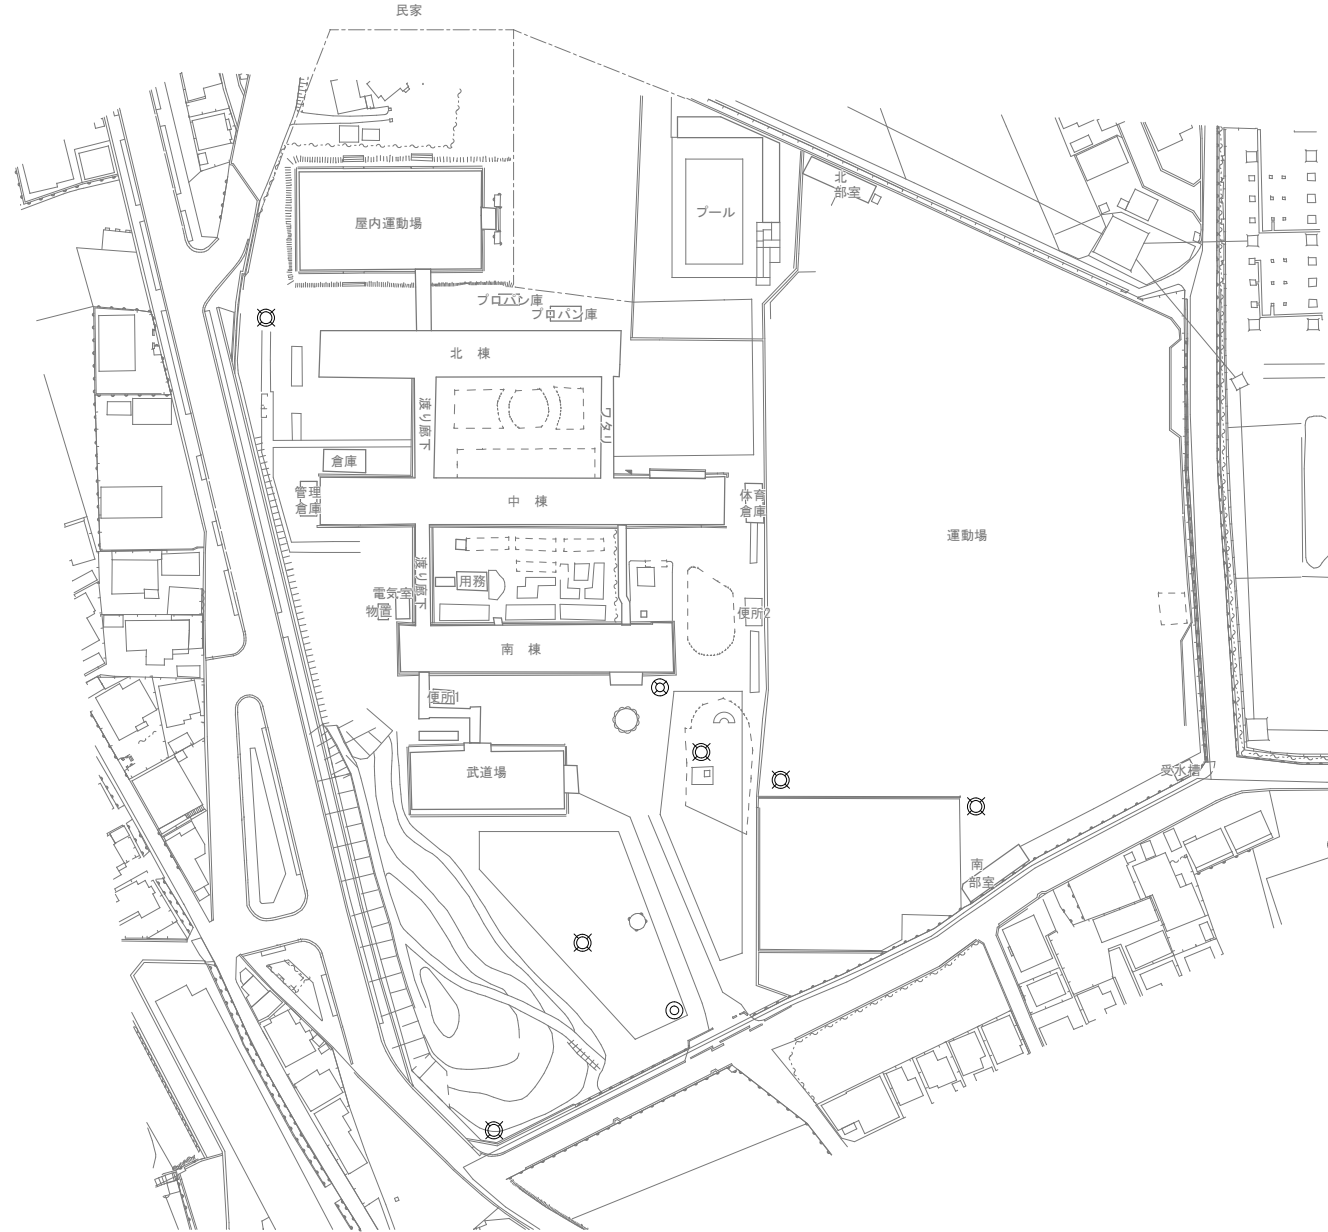

配置図

縮尺

1/1800

学校名

たかおか  
高丘中学校

屋外
水銀灯400 6台
水銀灯200 1台
ビームライト100W 1台

方位

(北に矢印を付す)