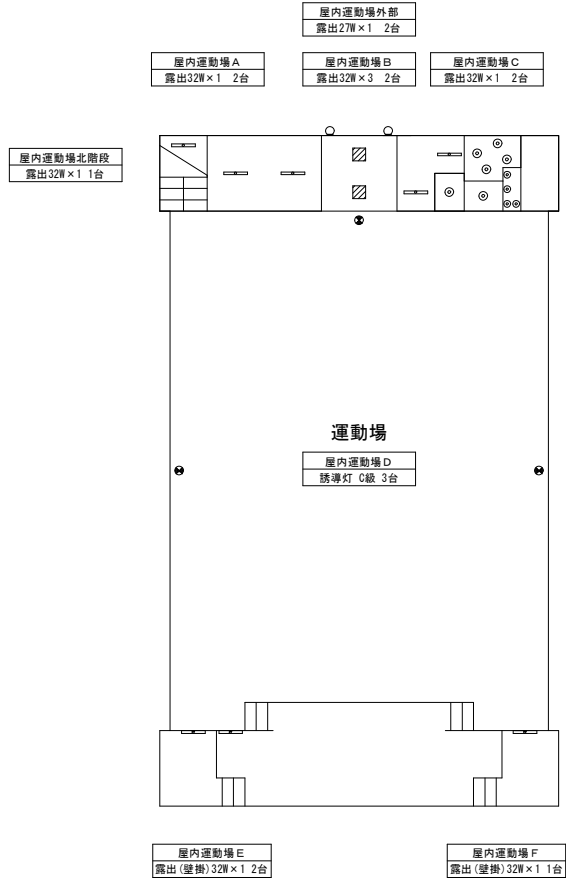

屋内運動場 1階平面図