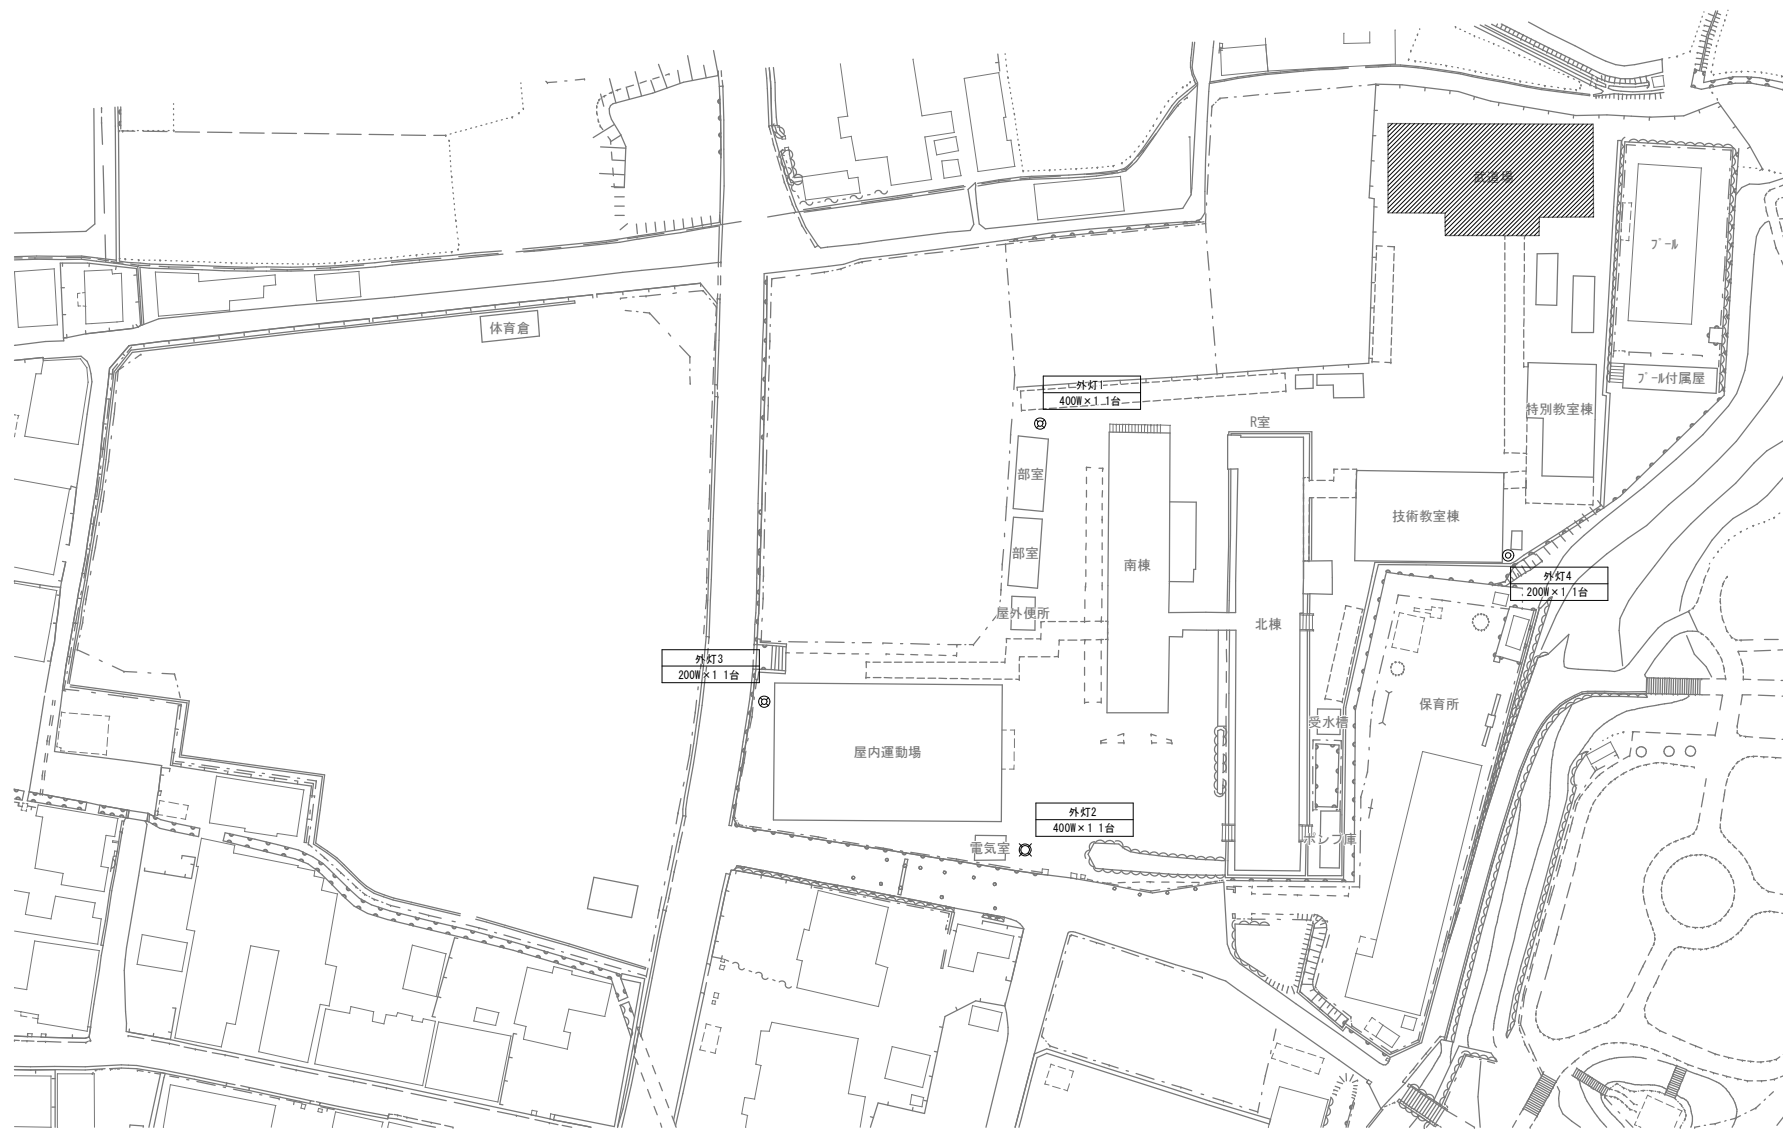

配置図

縮尺

1/1200

学校名

はやしだ  
林田中学校

方位

(北に矢印を付す)

平面図