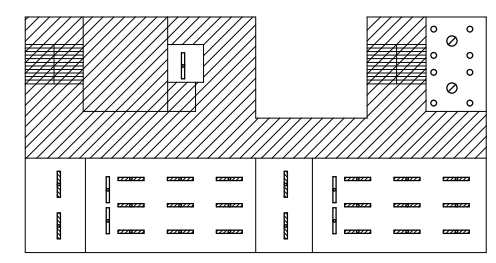

管理教室棟4F
埋込 32Wx2 2台

管理教室棟4E
黒板灯(露出)32W x1 2台
埋込32W x2 9台

管理教室棟4D
埋込 32Wx2 2台

管理教室棟4C
黒板灯(露出)32W x1 2台
埋込32W x2 9台

管理教室棟 4階