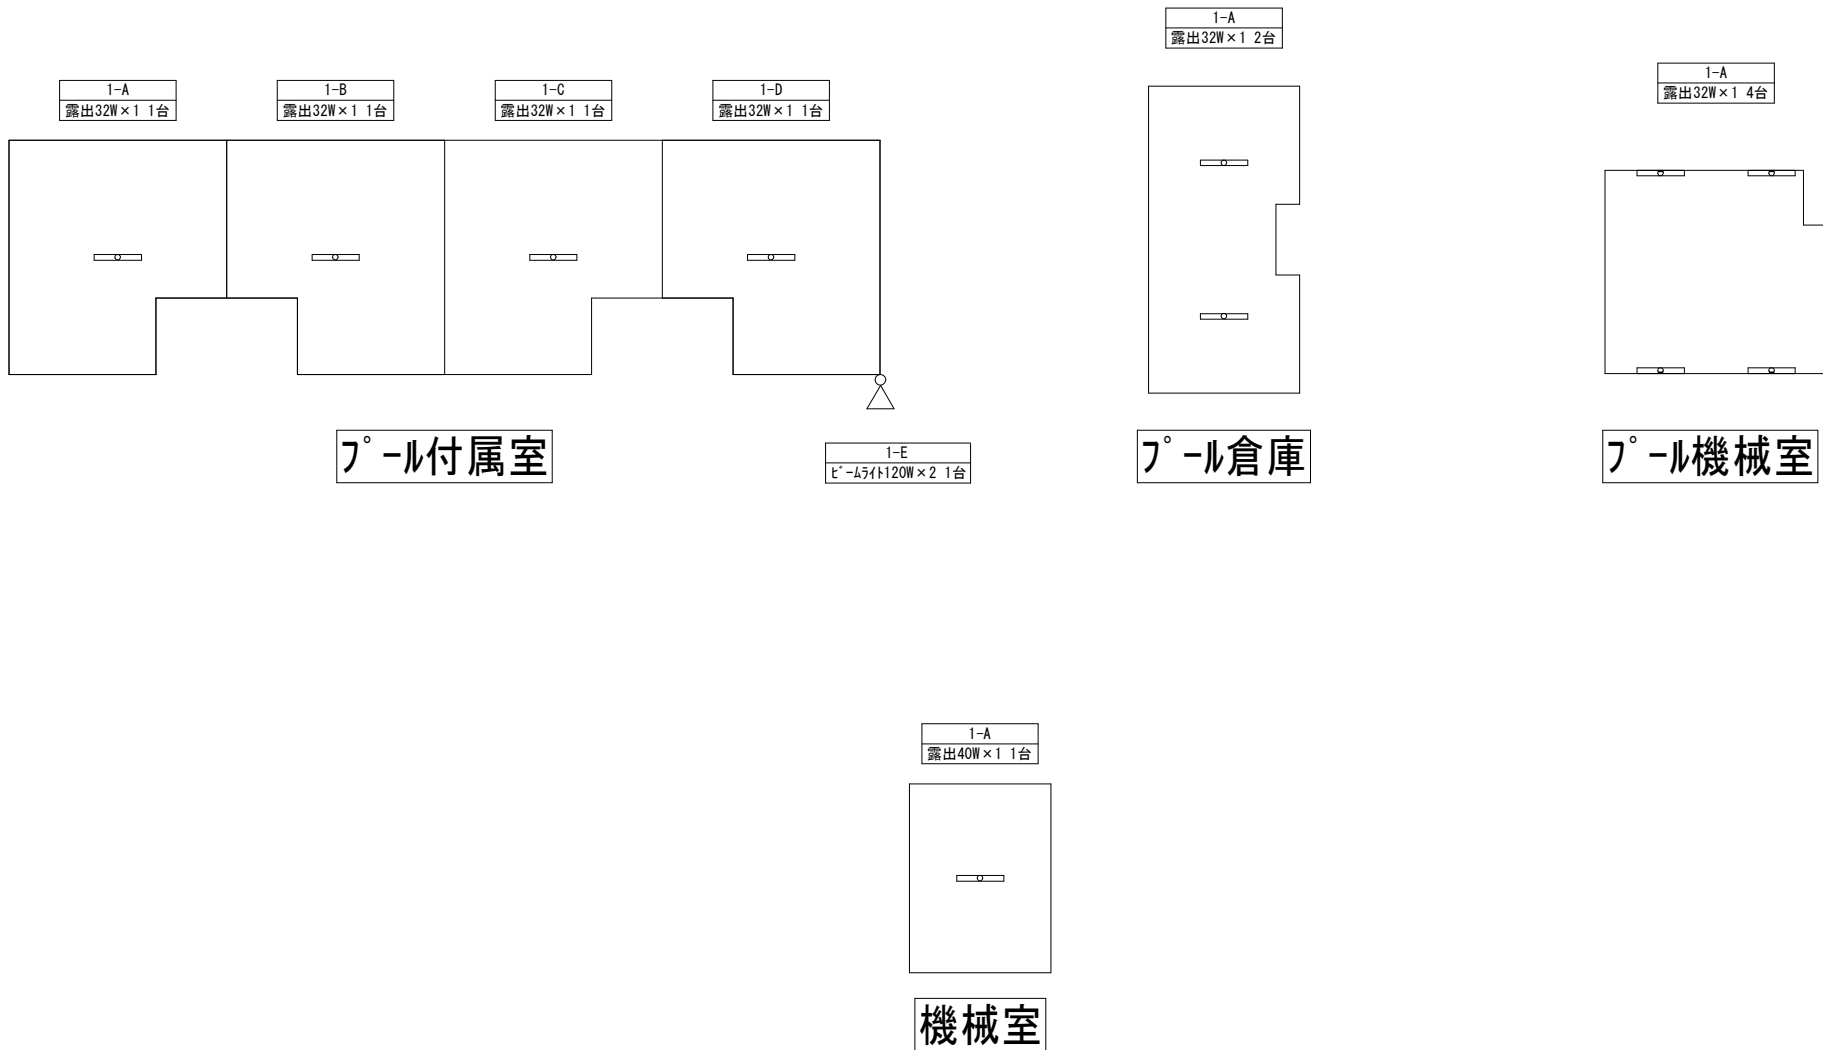

南特別教室棟 1階

屋内運動場 1階

屋内運動場 1階

柔剣道場 1階

柔剣道場 2階

場 所			改修前		改修後		備 考		
			照明器具	台	外形寸法	およそ開口寸法		台	
北棟	1階	1-A	埋込 36W×1 黒板灯	2		1257×250	LRS8-4-26 2600lm以上	2	
北棟	1階	1-B	シーリング 68W×1	2			XND1569WVLE9同等品	2	
			ダウライト16W	8			LRS1-13 1300lm以上	8	温白色(3500K)
北棟	1階	1-C	露出 40W×1	1			LGW85014SZ同等品	1	
北棟	1階	1-D	埋込 36W×1 黒板灯	2		1257×250	LRS8-4-26 2600lm以上	2	
北棟	1階	1-E	露出 36W×2	2			LSS10-4-65 6900lm以上	2	
北棟	1階	1-F	露出 36W×2	1			LSS10-4-65 6900lm以上	1	
北棟	2階	2-A	露出 36W×2	3			LSS10-4-65 6900lm以上	3	
北棟	2階	2-B	埋込 36W×1 黒板灯	2		1257×250	LRS8-4-26 2600lm以上	2	
北棟	2階	2-C	露出 36W×2	2			LSS10-4-65 6900lm以上	2	
北棟	2階	2-D	埋込 36W×1 黒板灯	2		1257×250	LRS8-4-26 2600lm以上	2	
北棟	3階	3-A	露出 36W×2	3			LSS10-4-65 6900lm以上	3	
北棟	3階	3-B	埋込 36W×1 黒板灯	2		1257×250	LRS8-4-26 2600lm以上	2	
北棟	3階	3-C	露出 18W×1	1			LSS10-2-15 1500lm以上	1	
北棟	3階	3-D	露出 36W×2	2			LSS10-4-65 6900lm以上	2	
北棟	3階	3-E	埋込 36W×1 黒板灯	2		1257×250	LRS8-4-26 2600lm以上	2	
南棟	1階	1-A	露出 40W×1	1			LSS10-4-30 3100lm以上	1	
南棟	1階	1-B	ダウライト16W	1		φ150	LRS1-13 1300lm以上	1	
南棟	1階	1-C	露出 18W×2	2			LSS9-4-30 3100lm以上	2	
			埋込 10W×1	1		128×368	NNF11910LE1	1	FK11531同等品(使用中)
南棟	1階	1-D	露出 40W×1	1			LSS10-4-30 3100lm以上	1	
南棟	1階	1-E	露出 40W×1	1			LSS10-4-30 3100lm以上	1	
南棟	1階	1-F	露出 40W×1	2			LSS10-4-30 3100lm以上	2	
南棟	1階	1-G	露出 40W×1	2			LSS10-4-30 3100lm以上	2	
南棟	1階	1-H	露出 40W×1	2			LSS10-4-30 3100lm以上	2	
南棟	1階	1-I	シーリング 28W×2	1			LGB12622LE1同等品	1	
南棟	1階	1-J	露出 40W×1	1			LSS9-4-30 3100lm以上	1	
南棟	1階	北西部	ブラケットライト40W	1			LGWC80337KLE1同等品	1	センサー付き
南棟	1階	北東部	ブラケットライト13W	4			LGWC80250KLE1同等品	4	
南棟	1階	南外部	ダウライト32W	2		265×165	LRS1RP-13 1300lm以上	2	※天井補修有
南棟	1階	東外部	ダウライト32W	1		265×165	LRS1RP-13 1300lm以上	1	※天井補修有
南棟	2階	2-A	埋込 40W×2	24		1245×300	XLX450VJNT LE9同等品	24	
南棟	2階	2-B	露出 36W×2	2			LSS10-4-65 6900lm以上	2	
南棟	2階	2-C	露出 40W×1 黒板灯	2			LSS13-4-29 2900lm以上	2	
			露出 36W×2	6			LSS10-4-65 6900lm以上	6	