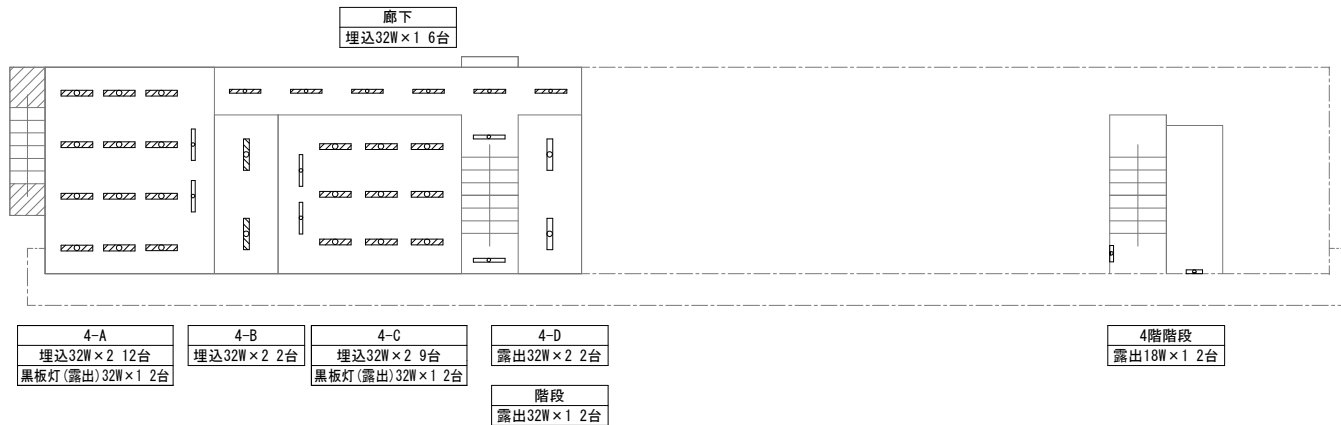

外部  
防犯灯18W 2台

方位

(北に矢印を付す)

管理教室 1階

管理教室 2階

管理教室 3階

管理教室 4階

技術棟1階