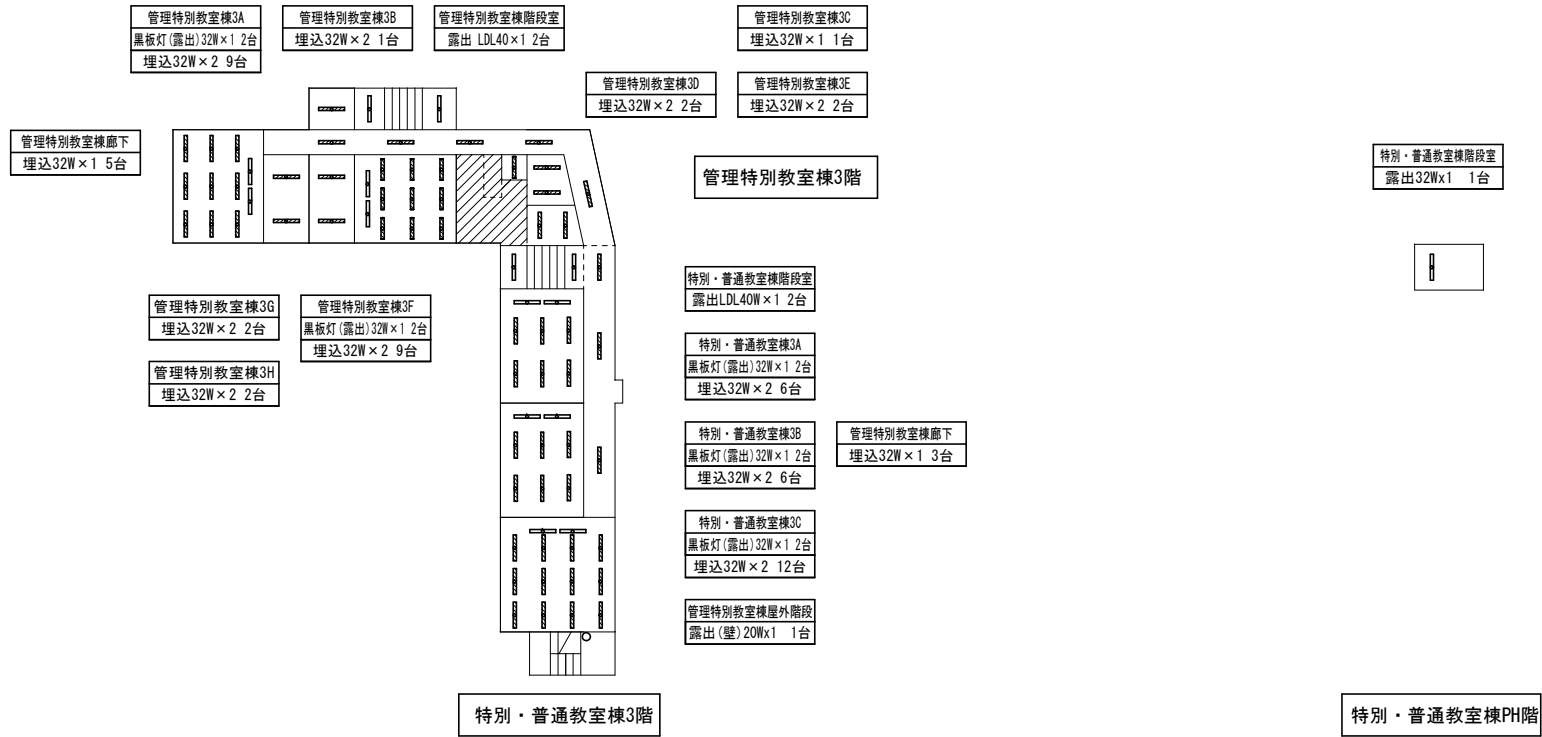

方位

(北に矢印を付す)

渡り廊下  
露出20Wx1 3台

渡り廊下

木工室  
黒板灯(露出)32W x1 2台  
露出32W x2 9台

準備室 1  
露出32Wx2 3台

準備室 2  
露出32Wx2 3台

金工室  
黒板灯(露出)32W x1 2台  
露出32W x2 9台  
露出(壁)20Wx1 2台