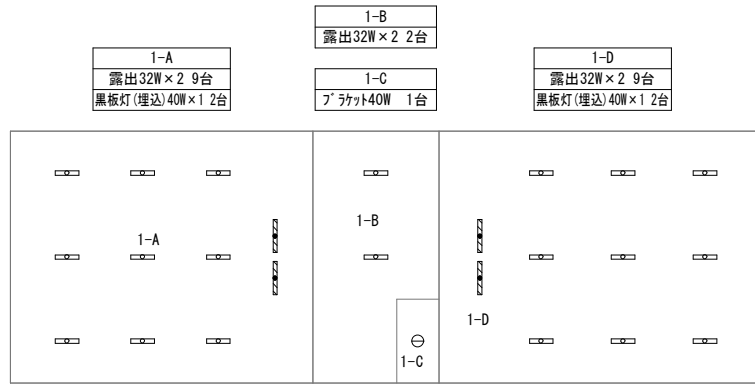

ポンプ室
露出32W×2 1台

ポンプ場

電気室
露出40W×1 2台

電気室

体育倉庫

倉庫

農具倉庫

2-A
露出40W×1 2台

2-B
露出40W×1 2台

便所