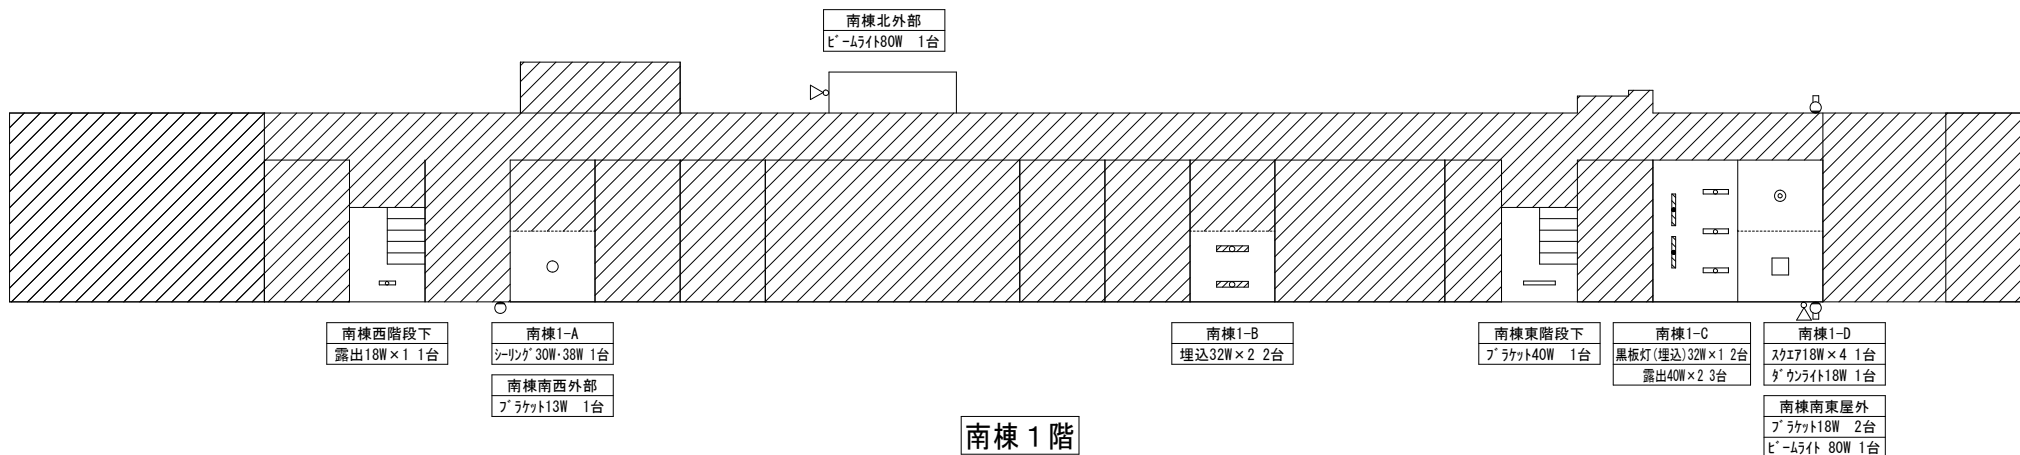

方位

(北に矢印を付す)

南棟1階

南棟2階

南棟3-A
表示灯 1台
卓上灯 1台

南棟3-B
黒板灯(埋込)32W×1 2台

南棟3-C
黒板灯(埋込)32W×1 2台

南棟3-D
黒板灯(埋込)32W×1 2台