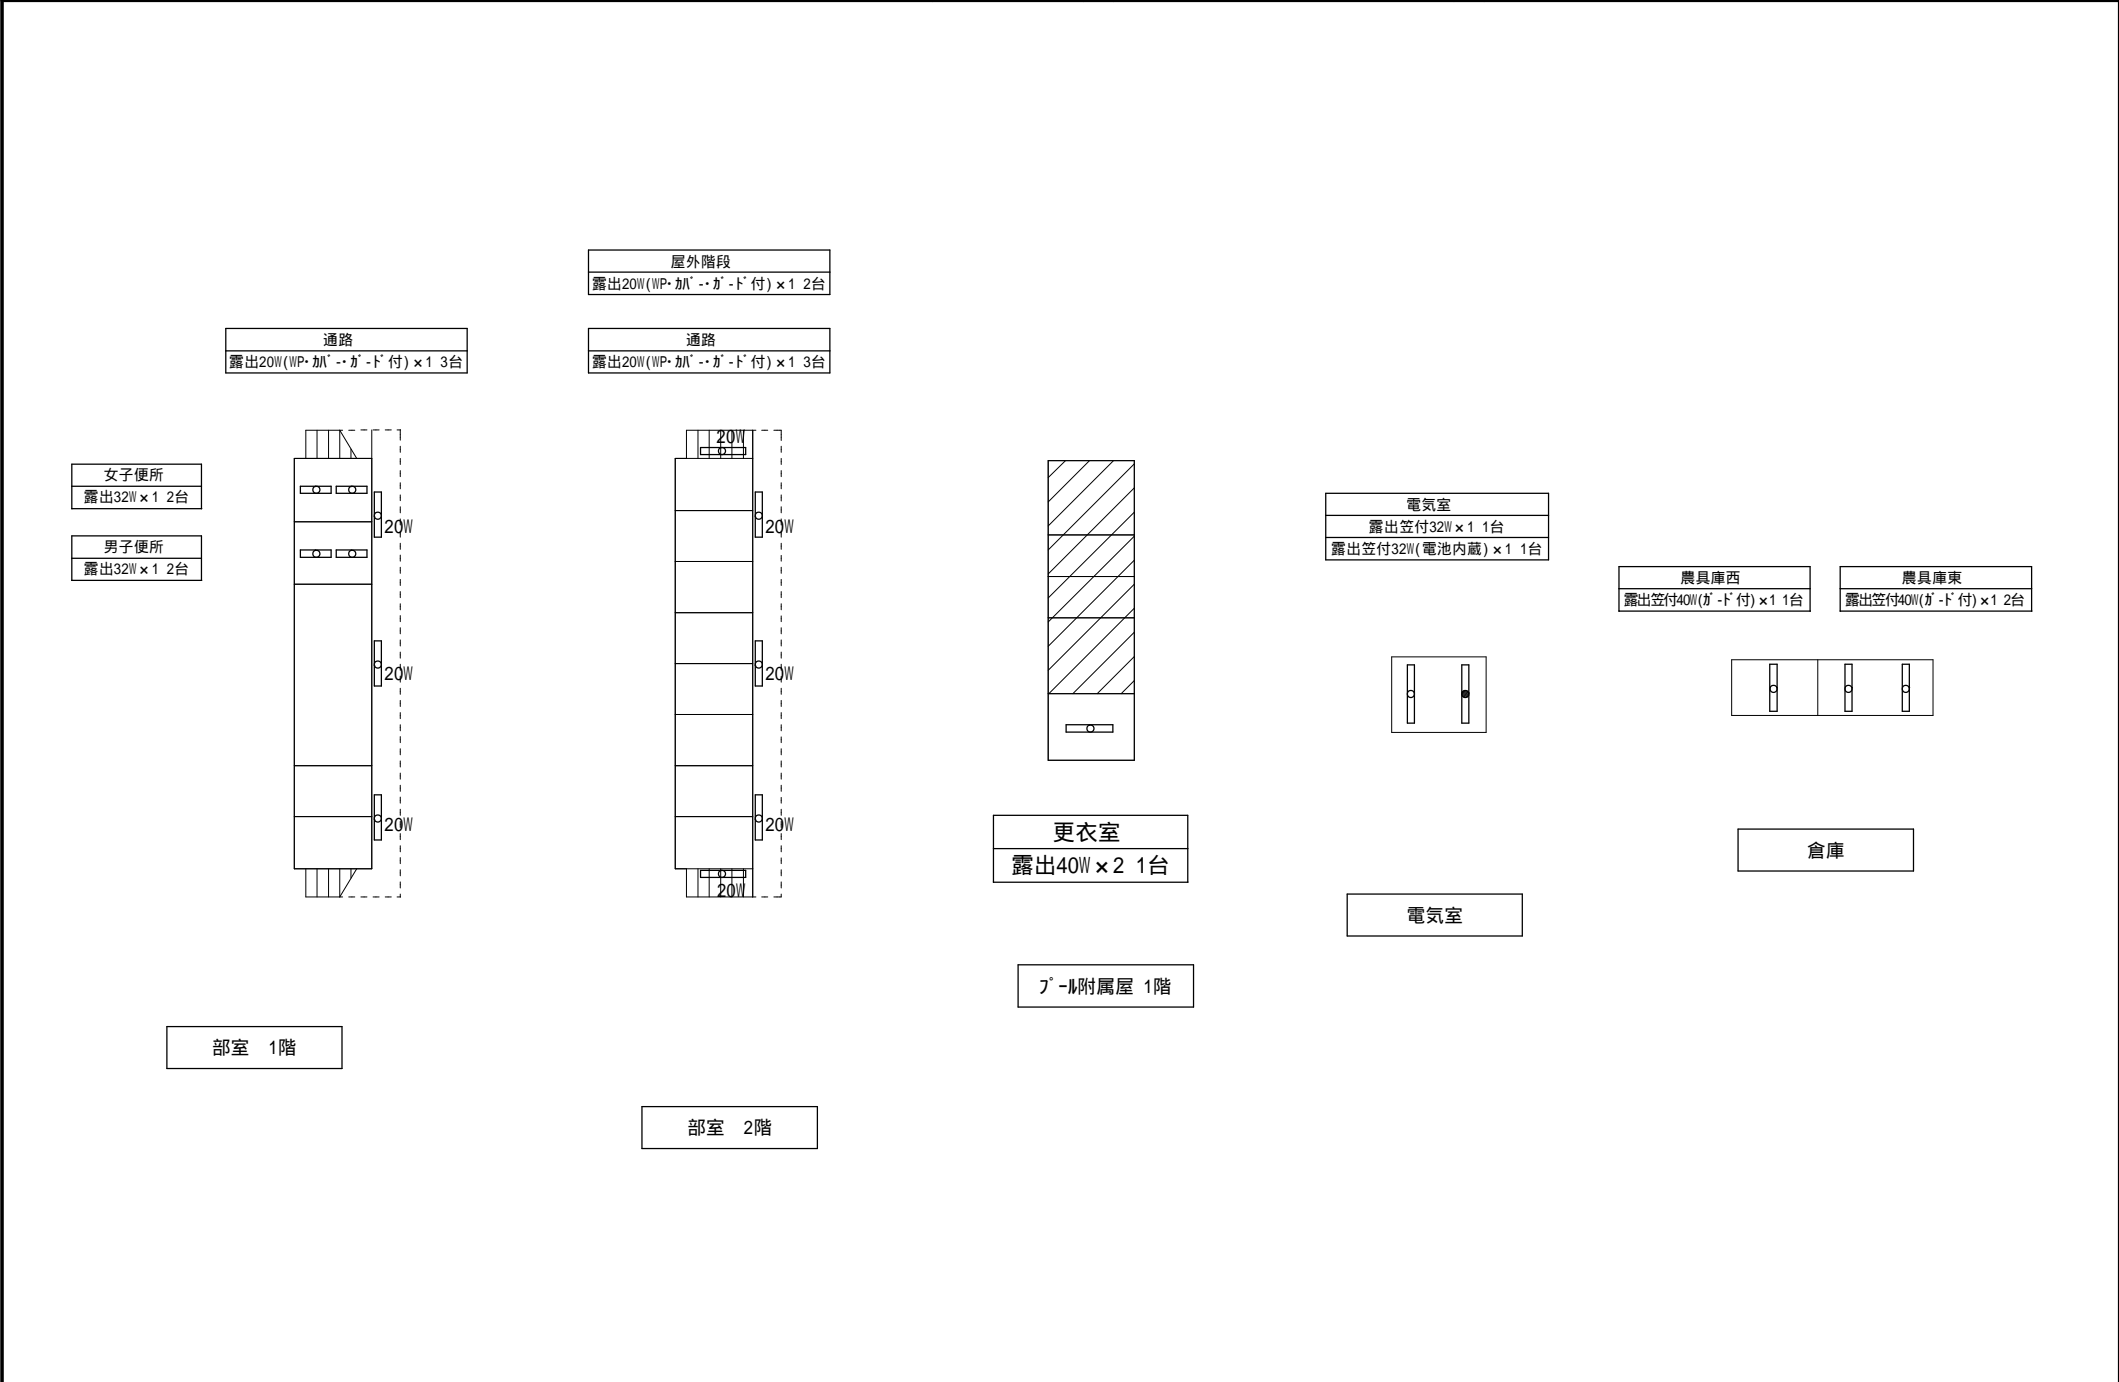

廊下
露出20W (WP) × 1 2台

渡り廊下
露出20W (WP) × 1 2台

外灯1
水銀灯200W × 1 1台
自動点滅器付

外灯2
水銀灯100W × 1 1台
自動点滅器付

外灯3
水銀灯100W × 1 1台
自動点滅器付

外灯4
水銀灯100W × 1 1台
自動点滅器付

ポンプ室
露出笠付40W × 1 1台

北側入口 露出20W(WP) × 1 2台  
 教官室 露出40W × 1 2台