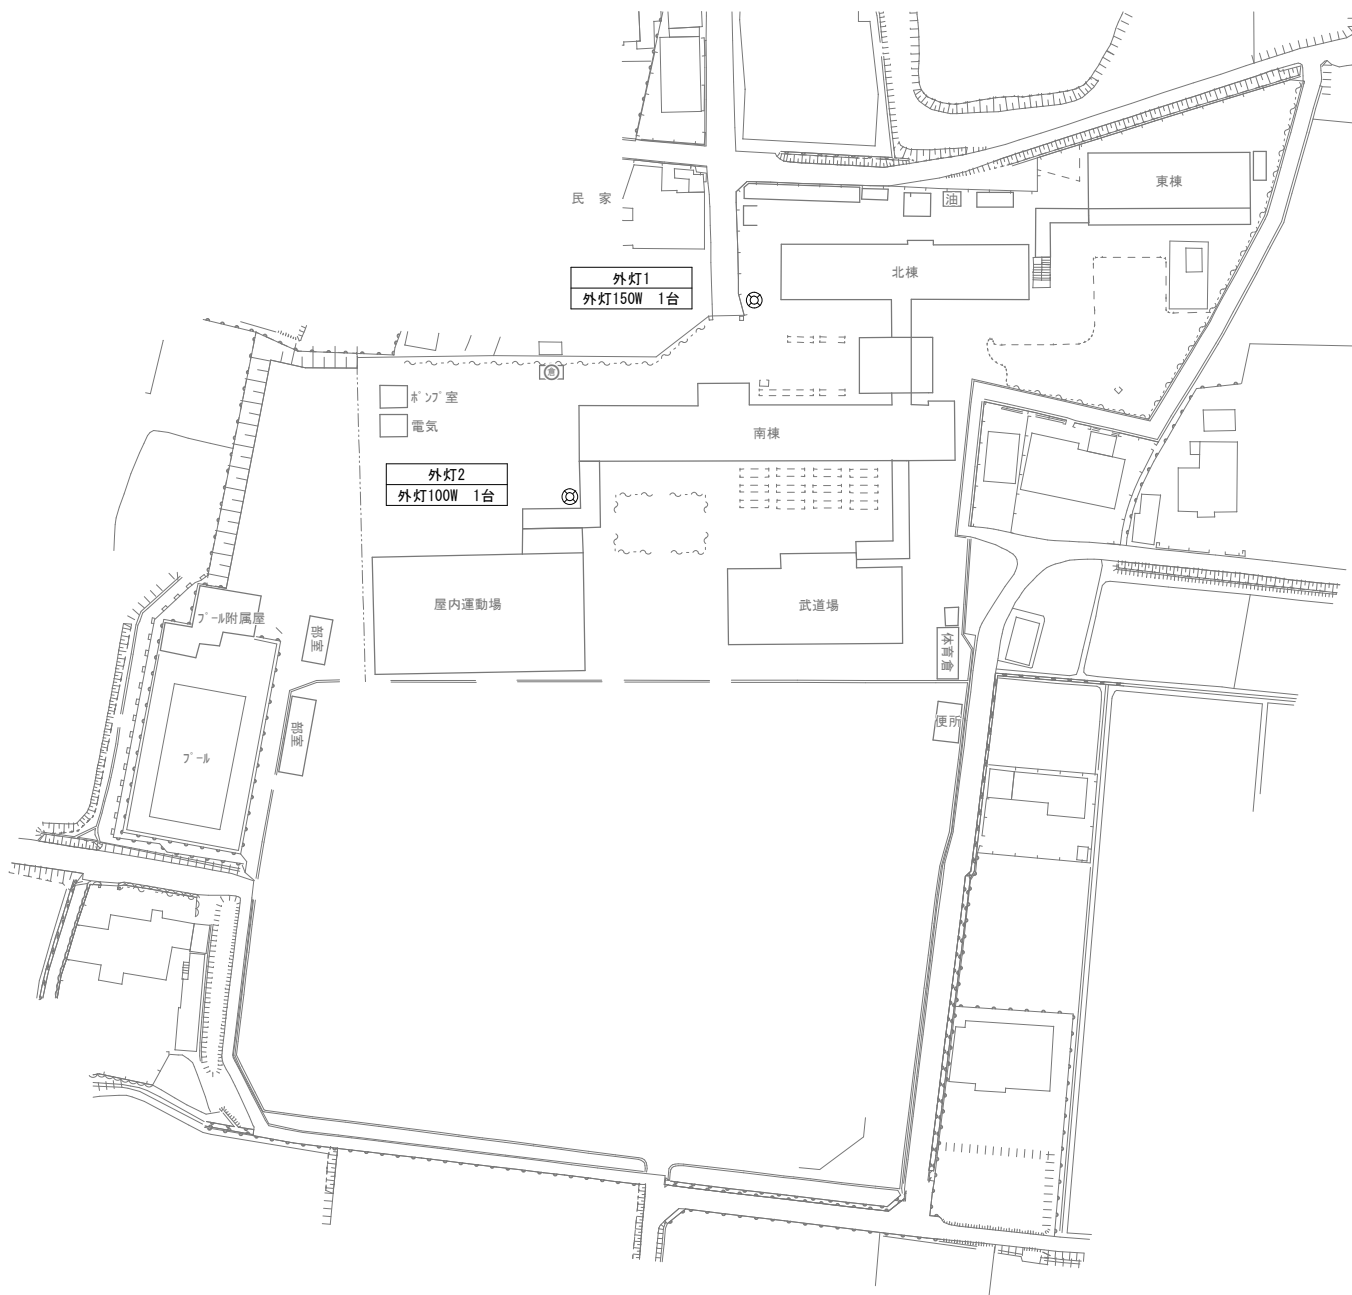

配置図

縮尺

学校名

じんなん
神南中学校

学校施設課