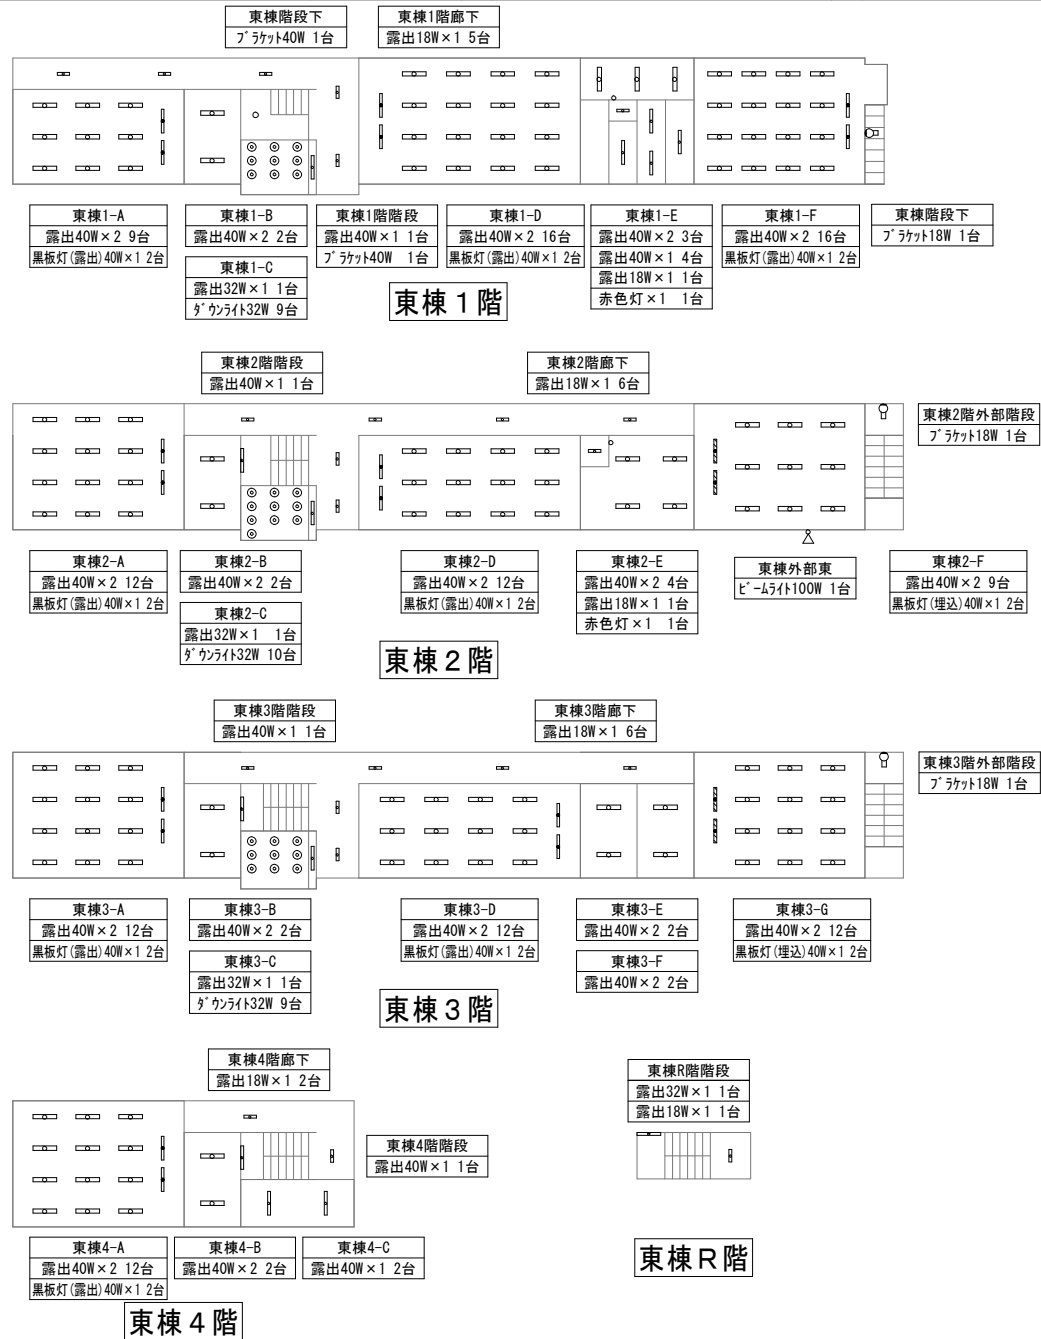

西棟4階

西棟4階階段
露出32W×1 2台

平面図

きんりょう  
琴陵中学校

場 所			改修前			改修後		備 考	
			照明器具	台	外形寸法	およそ開口寸法			台
西棟	1階	1-A	露出 40W×1	1			LSS1-4-30 3100lm以上	1	
			露出 32W×1	20		1400×500	NNF41030JLT9+LDL40SN1426	20	
			露出 18W×1	1			LSS1-2-15 1500lm以上	1	
			埋込 32W×2	2	1258×334	1235×300	XF469UENLE9同等品	2	リニューアルﾌﾟﾚｰﾄ(T3GP24575-K)
			ｸﾞﾗﾝﾗｲﾄ 32W×2	4	330×330	300×300	XL553PFVK同等品	4	リニューアルﾌﾟﾚｰﾄ(T3BR97316-K)
西棟	1階	1-B	露出 40W×1	3			LSS10-4-65 6500lm以上	3	
西棟	1階	1-C	埋込 40W×1	12	1265×327	1255×300	LRS20-4-65 6500lm以上	12	
西棟	1階	1-D	埋込 32W×2	3	1254×244	1235×220	LRS3-4-65 6900lm以上	3	
			露出 32W×1 黒板灯	2			LSS13-4-29 2900lm以上	2	
			シーリング 18W×5	1			LGC35823同等品	1	
			ｸﾞﾗﾝﾗｲﾄ 27W	1		φ150	LRS1-13 1300lm以上	1	
西棟	1階	1-E	埋込 32W×2	6	1254×244	1235×220	LRS3-4-65 6900lm以上	6	
			露出 32W×1 黒板灯	2			LSS13-4-29 2900lm以上	2	
西棟	1階	1階廊下	露出 32W×2	7			LSS10-4-65 6900lm以上	7	
西棟	1階	1階階段	露出 32W×1	2			LSS9-4-30 3100lm以上	2	
			ﾌﾗｯｸﾞ 40W	1			LGB81820LB1同等品	1	
南棟	1階	1-A	露出 32W×2	3			LSS10-4-65 6900lm以上	3	
南棟	1階	1-B	露出 40W×1	2			LSS9-4-30 3100lm以上	2	
			露出 32W×2	2			LSS10-4-65 6900lm以上	2	
			シーリング 28W・30W	1			LGB12625LE1同等品	1	
南棟	1階	1-C	埋込 32W×1	18	1254×224	1244×190	XF4430RHNL9同等品	18	
南棟	1階	1-D	露出 40W×2	1			LSS10-4-65 6900lm以上	1	
南棟	1階	1-E	露出 32W×2	6			LSS10-4-65 6900lm以上	6	
南棟	1階	1-F	露出 32W×2	24			LSS10-4-65 6900lm以上	24	
南棟	1階	1-G	埋込 40W×3	9	1270×334	1255×300	LRS20-4-65 6900lm以上	9	
南棟	1階	1-H	露出 32W×2	6			LSS10-4-65 6900lm以上	6	
南棟	1階	1-I	露出 40W×2	6			LSS10-4-65 6900lm以上	6	
南棟	1階	1-J	露出 40W×1	1			LSS9-4-30 3100lm以上	1	
南棟	1階	1-K	露出 40W×1	1			LSS9-4-30 3100lm以上	1	
南棟	1階	1-L	露出 40W×1	1			LSS9-4-30 3100lm以上	1	
南棟	1階	1-M	埋込 18W×4	2	650×630	630×600	XLX160DENJLA9同等品	2	
南棟	1階	廊下	露出 32W×1	1			LSS9-4-30 3100lm以上	1	
			露出 18W×1	8			LSS9-4-30 3100lm以上	8	
			埋込 18W×4	8	650×650	630×630	XLX160DENJLA9同等品	8	
南棟	1階	西階段	露出 40W×1	1			LSS9-4-30 3100lm以上	1	
南棟	1階	西階段下	露出 40W×1	1			LSS9-4-30 3100lm以上	1	
南棟	1階	東階段	露出 40W×1	1			LSS9-4-30 3100lm以上	1	
南棟	1階	東階段下	露出 40W×1	1			LSS9-4-30 3100lm以上	1	