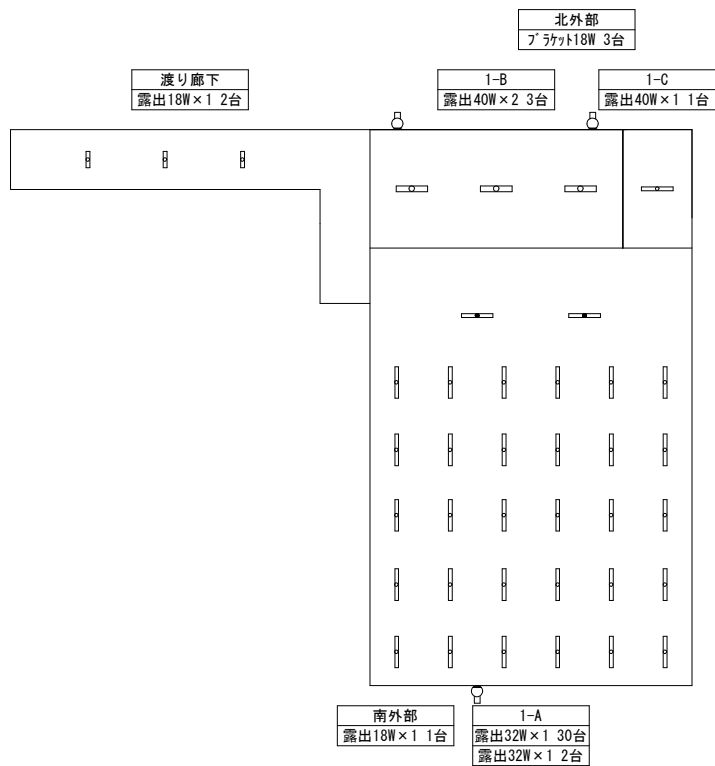

外部  
防犯灯18W 2台

方位

(北に矢印を付す)

管理教室 1階

管理教室 2階

管理教室 3階

管理教室 4階

技術棟1階