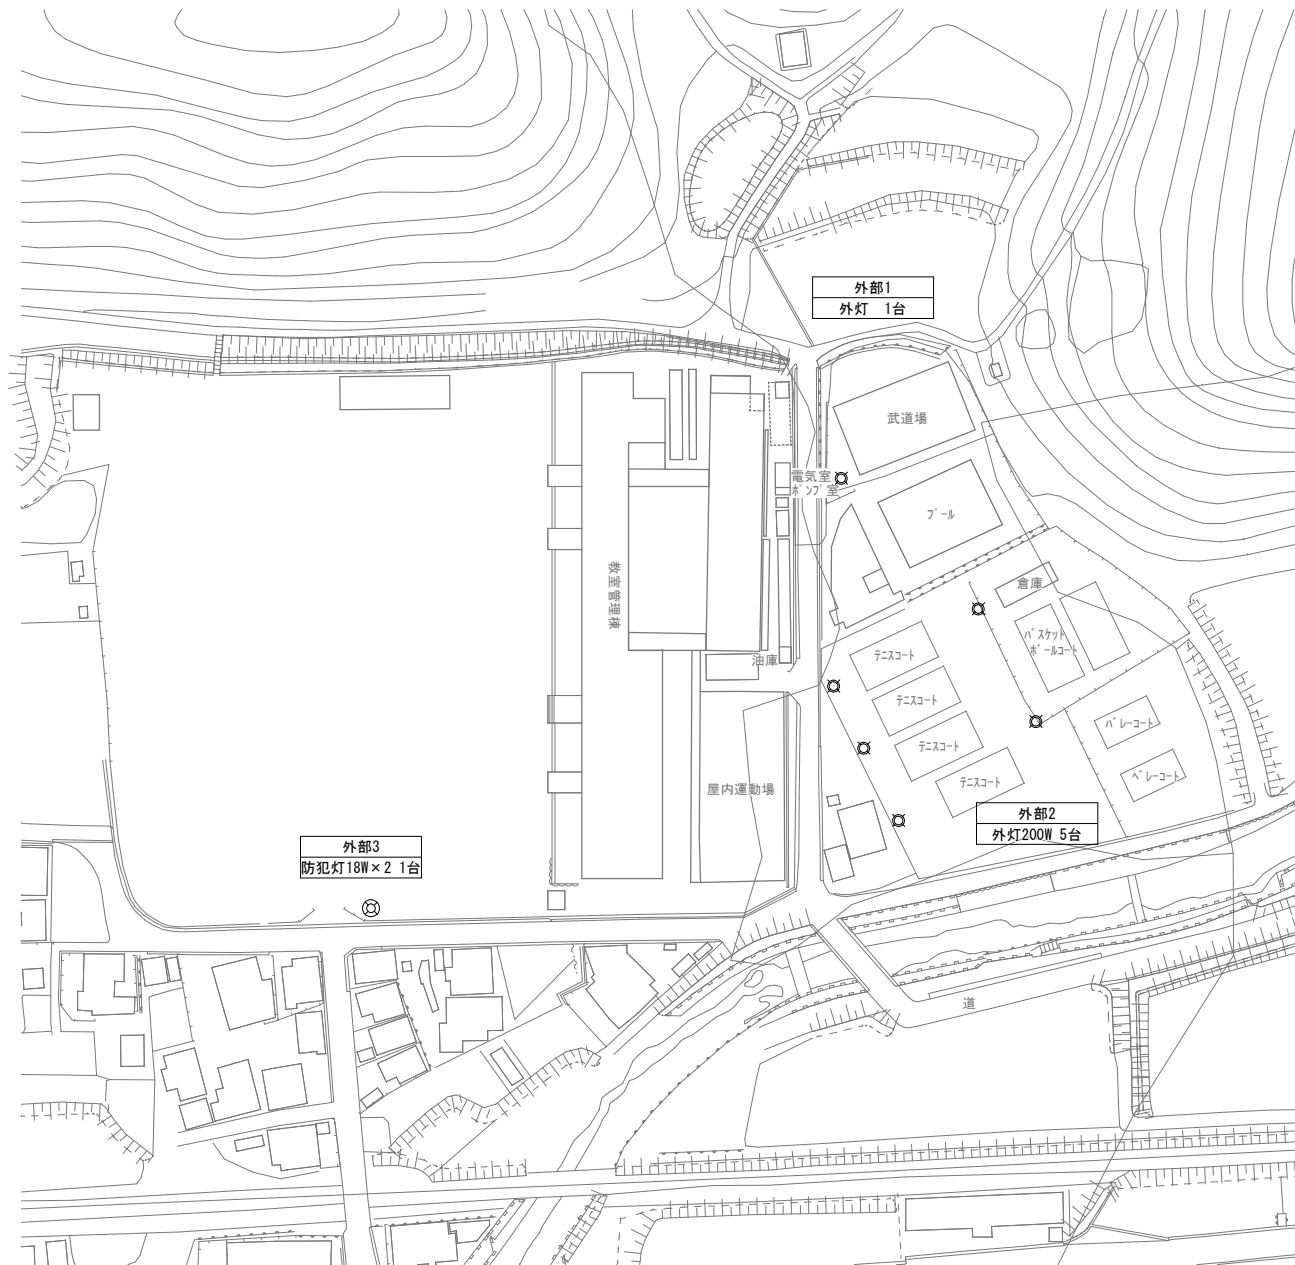

方位

(北に矢印を付す)