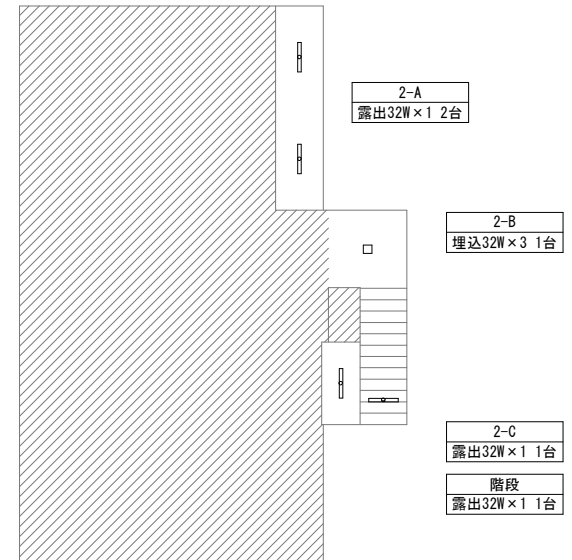

南特別教室棟 1階

屋内運動場 1階

屋内運動場 1階

柔剣道場 1階

柔剣道場 2階

場 所			改修前		改修後		備 考		
			照明器具	台	外形寸法	およそ開口寸法		台	
北棟	1階	1-A	埋込 36W×1 黒板灯	2		1257×250	LRS8-4-26 2600lm以上	2	
北棟	1階	1-B	シーリング 68W×1	2			XND1569WVLE9同等品	2	
			ダウライト16W	8			LRS1-13 1300lm以上	8	温白色(3500K)
北棟	1階	1-C	露出 40W×1	1			LGW85014SZ同等品	1	
北棟	1階	1-D	埋込 36W×1 黒板灯	2		1257×250	LRS8-4-26 2600lm以上	2	
北棟	1階	1-E	露出 36W×2	2			LSS10-4-65 6900lm以上	2	
北棟	1階	1-F	露出 36W×2	1			LSS10-4-65 6900lm以上	1	
北棟	2階	2-A	露出 36W×2	3			LSS10-4-65 6900lm以上	3	
北棟	2階	2-B	埋込 36W×1 黒板灯	2		1257×250	LRS8-4-26 2600lm以上	2	
北棟	2階	2-C	露出 36W×2	2			LSS10-4-65 6900lm以上	2	
北棟	2階	2-D	埋込 36W×1 黒板灯	2		1257×250	LRS8-4-26 2600lm以上	2	
北棟	3階	3-A	露出 36W×2	3			LSS10-4-65 6900lm以上	3	
北棟	3階	3-B	埋込 36W×1 黒板灯	2		1257×250	LRS8-4-26 2600lm以上	2	
北棟	3階	3-C	露出 18W×1	1			LSS10-2-15 1500lm以上	1	
北棟	3階	3-D	露出 36W×2	2			LSS10-4-65 6900lm以上	2	
北棟	3階	3-E	埋込 36W×1 黒板灯	2		1257×250	LRS8-4-26 2600lm以上	2	
南棟	1階	1-A	露出 40W×1	1			LSS10-4-30 3100lm以上	1	
南棟	1階	1-B	ダウライト16W	1		φ150	LRS1-13 1300lm以上	1	
南棟	1階	1-C	露出 18W×2	2			LSS9-4-30 3100lm以上	2	
			埋込 10W×1	1		128×368	NNF11910LE1	1	FK11531同等品(使用中)
南棟	1階	1-D	露出 40W×1	1			LSS10-4-30 3100lm以上	1	
南棟	1階	1-E	露出 40W×1	1			LSS10-4-30 3100lm以上	1	
南棟	1階	1-F	露出 40W×1	2			LSS10-4-30 3100lm以上	2	
南棟	1階	1-G	露出 40W×1	2			LSS10-4-30 3100lm以上	2	
南棟	1階	1-H	露出 40W×1	2			LSS10-4-30 3100lm以上	2	
南棟	1階	1-I	シーリング 28W×2	1			LGB12622LE1同等品	1	
南棟	1階	1-J	露出 40W×1	1			LSS9-4-30 3100lm以上	1	
南棟	1階	北西部	ブラケットライト40W	1			LGWC80337KLE1同等品	1	センサー付き
南棟	1階	北東部	ブラケットライト13W	4			LGWC80250KLE1同等品	4	
南棟	1階	南外部	ダウライト32W	2		265×165	LRS1RP-13 1300lm以上	2	※天井補修有
南棟	1階	東外部	ダウライト32W	1		265×165	LRS1RP-13 1300lm以上	1	※天井補修有
南棟	2階	2-A	埋込 40W×2	24		1245×300	XLX450VJNT LE9同等品	24	
南棟	2階	2-B	露出 36W×2	2			LSS10-4-65 6900lm以上	2	
南棟	2階	2-C	露出 40W×1 黒板灯	2			LSS13-4-29 2900lm以上	2	
			露出 36W×2	6			LSS10-4-65 6900lm以上	6	