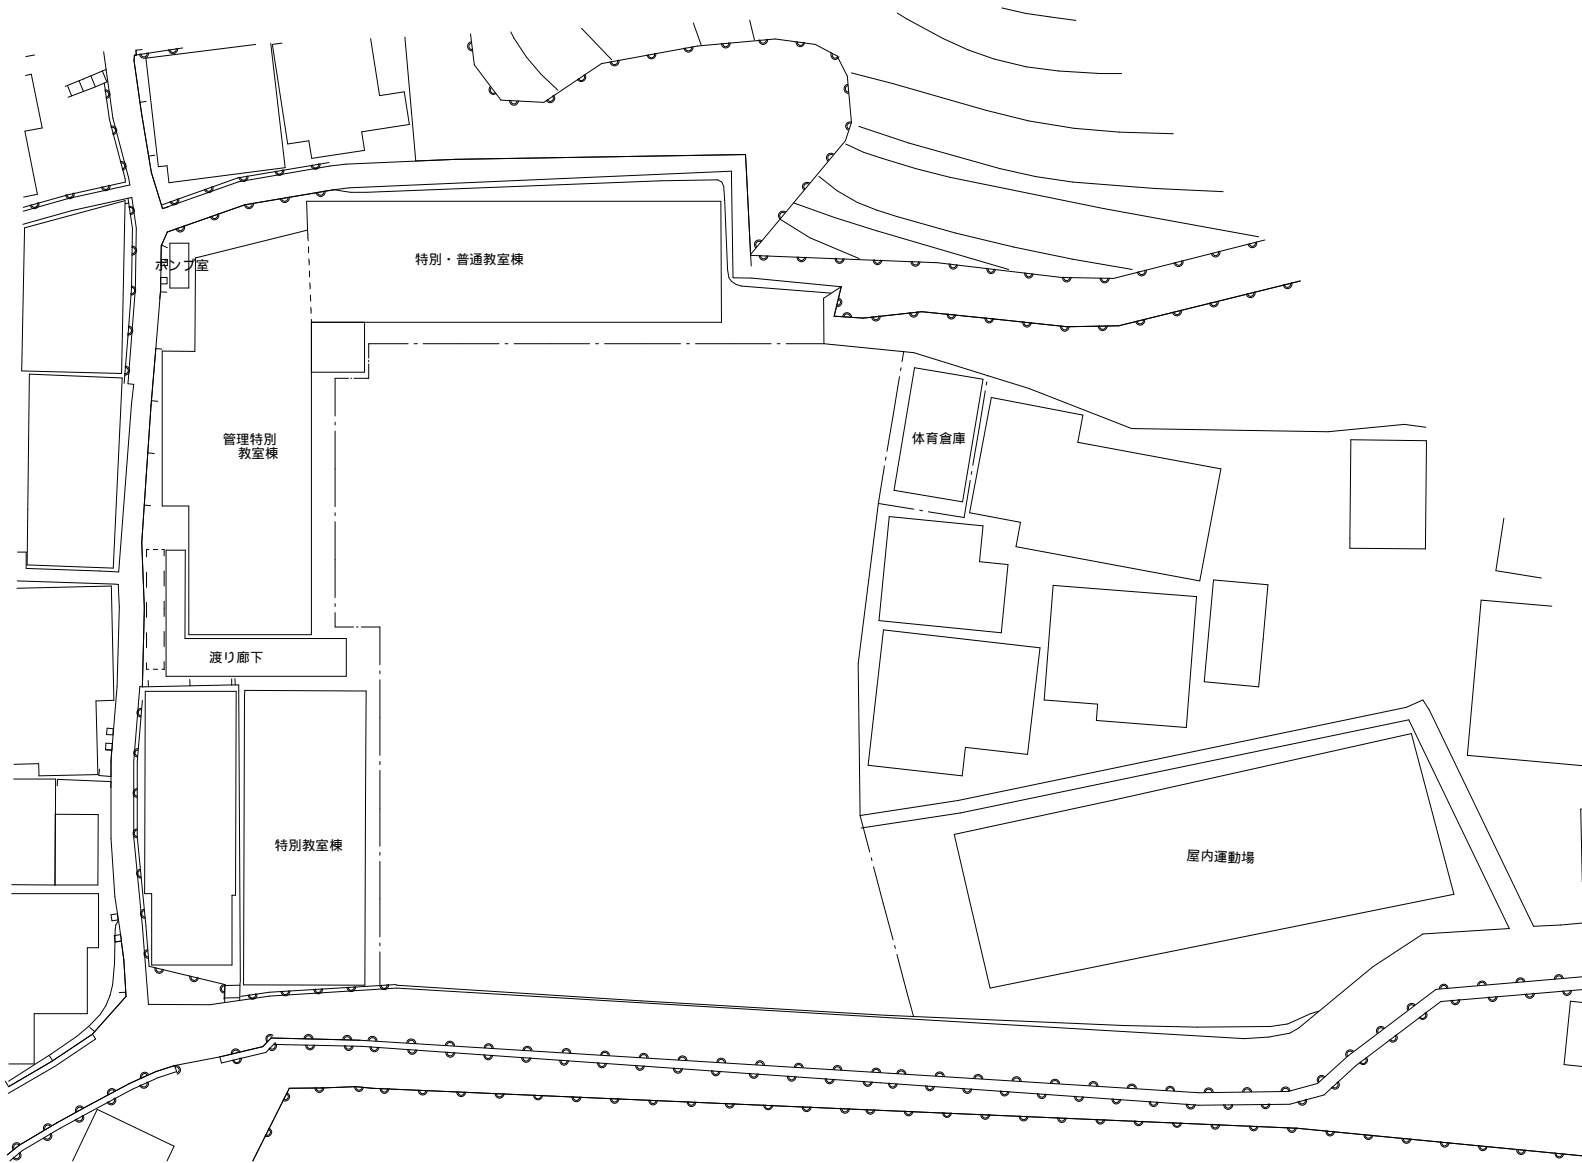

方位

(北に矢印を付す)