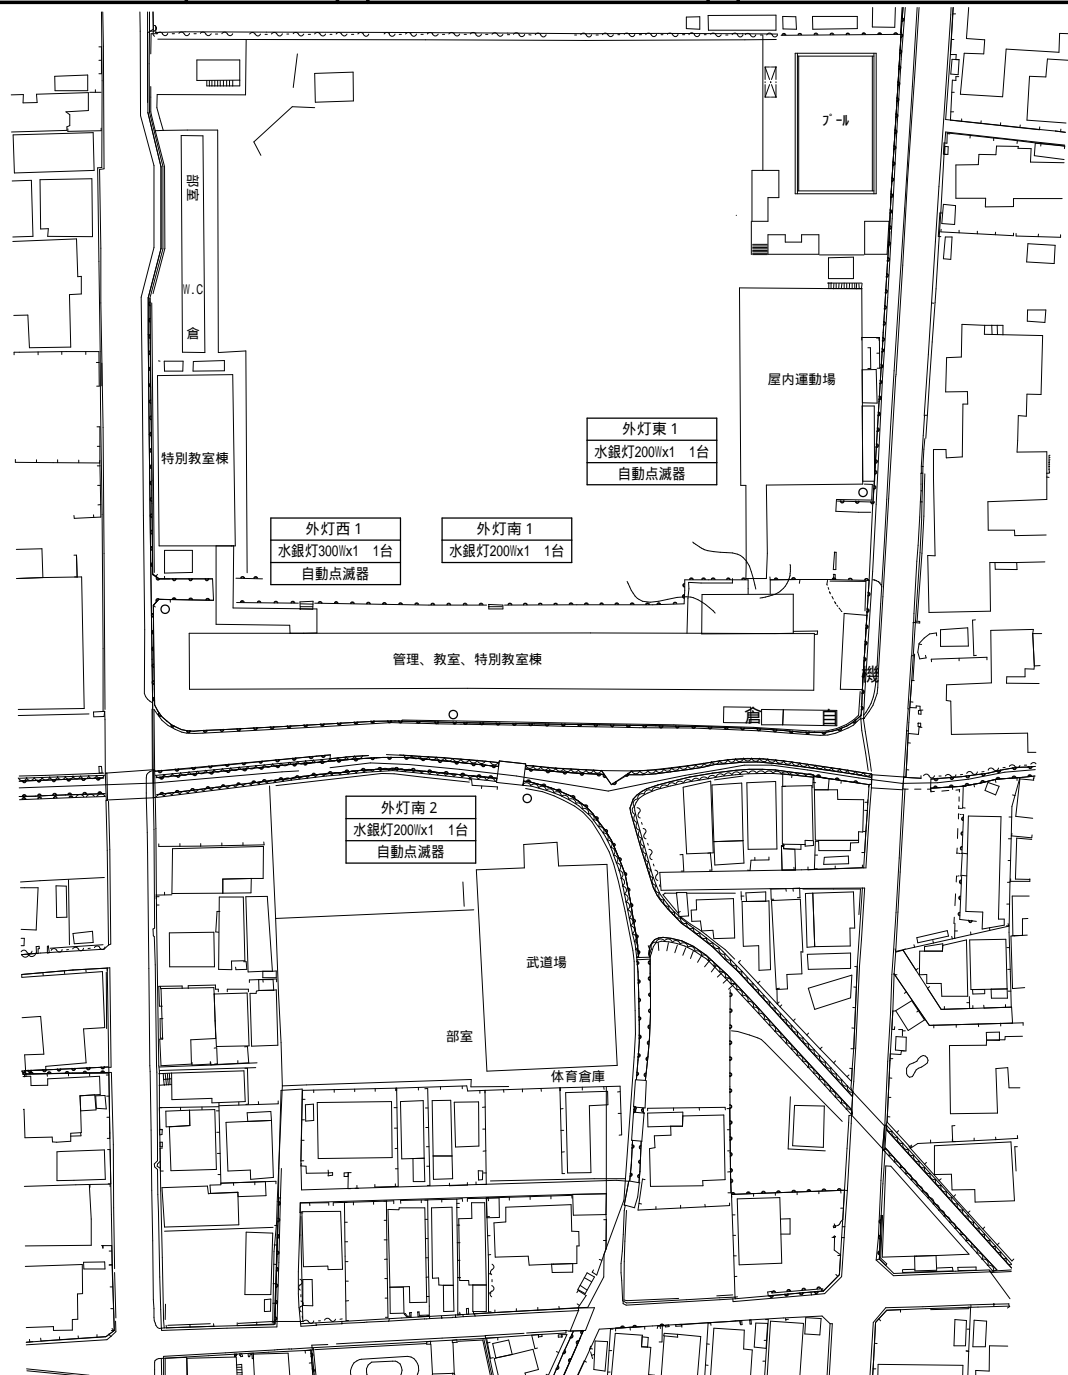

配置図1

縮尺

1/1400

学校名

じょうけん  
城乾中学校

(北に矢印を付す)

場 所			改修前			改修後		備 考	
			照明器具	台	外形寸法	およそ開口寸法			台
校舎	1階	1 A	埋込 32W×2	2	1260×240	1230×220	LRS3-4-65 6500lm以上	2	
		1 B	埋込 32W×2	2	1260×240	1230×220	LRS3-4-65 6500lm以上	2	
"	"	外壁1	露出(壁)20W×1	1			LBF3MP/RP-2-13 1300lm以上	1	
			露出(壁)自動点滅器付27W	3			NNY20358LE1同等品	3	
"	"	1 C	埋込 32W×2	3	1260×240	1230×220	LRS3-4-65 6500lm以上	3	
"	"	1 D	露出 20W×5(木枠)	1			LGC35827同等品	1	
			ダウライト 27W	1	φ170	φ130	LRS1-08 800lm以上	1	
"	"	外壁2	露出(壁) 20W×2	4			LBF3MP/RP-2-13 1300lm以上	4	防水仕様
"	"	1 E	埋込 32W×2(カバー付, 木枠)	2	1260×334	1190×268	XFX469UEVLE9+リニューアルﾌﾞﾚｰﾄ (T3CP24575-K) 同等品	2	器具枠、ﾌﾞﾚｰﾄ
"	"	1 F	サークルイン42W+30W	1			LGB12625LE1同等品	1	
"	"	東階段下	露出(壁)20W×1カバー付	1			LSS1-2-15 1500lm以上	1	
			露出 20W×1	1			LSS9-2-15 1500lm以上	1	
"	"	外壁3	露出(壁) 20W×2	2			LBF3MP/RP-2-13 1300lm以上	2	防水仕様
"	"	1 G	露出 32W×1	20			LSS1-4-30 3000lm以上	20	
			サークルイン20W	3			LGB53026LE1同等品	3	
			露出 20W×1	1			LSS1-2-15 1500lm以上	1	
"	"	西階段下	露出(壁)20W×1カバー付	1			LSS1-2-15 1500lm以上	1	
			露出 20W×1	1			LSS9-2-15 1500lm以上	1	
校舎	2階	2 A	埋込 32W×2	2	1260×240	1230×220	LRS3-4-65 6500lm以上	2	
			露出 20W×2	1			LSS10-2-30 3000lm以上	1	
"	"	2 B	埋込 32W×2	2	1260×240	1230×220	LRS3-4-65 6500lm以上	2	
"	"	2 C	埋込 32W×2	2	1260×240	1230×220	LRS3-4-65 6500lm以上	2	
"	"	2 D	露出(壁) 20W×1	1			LGB85037LE1同等品	1	
"	"	2 E	埋込 32W×2	2	1260×240	1230×220	LRS3-4-65 6500lm以上	2	
"	"	廊下	埋込 32W×1	24	1254×170	1235×150	LRS6-4-30 3000lm以上	24	
"	"	2 F	埋込 32W×2	2	1260×240	1230×220	LRS3-4-65 6500lm以上	2	
"	"	2 G	埋込 32W×2	3	1260×240	1230×220	LRS3-4-65 6500lm以上	3	
"	"	2 H	埋込 32W×2	3	1260×240	1230×220	LRS3-4-65 6500lm以上	3	
"	"	2 I	露出 10W(使用中)×1	1			NNF11930LE1同等品	1	表示灯「使用中」
校舎	3階	3 A	埋込 32W×2	2	1260×240	1230×220	LRS3-4-65 6500lm以上	2	
"	"	3 B	埋込 32W×2	2	1260×240	1230×220	LRS3-4-65 6500lm以上	2	
"	"	3 C	露出 黒板灯32W×1	2			LSS13-4-29 2900lm以上	2	
			埋込 32W×2	6	1260×240	1230×220	LRS3-4-65 6500lm以上	6	