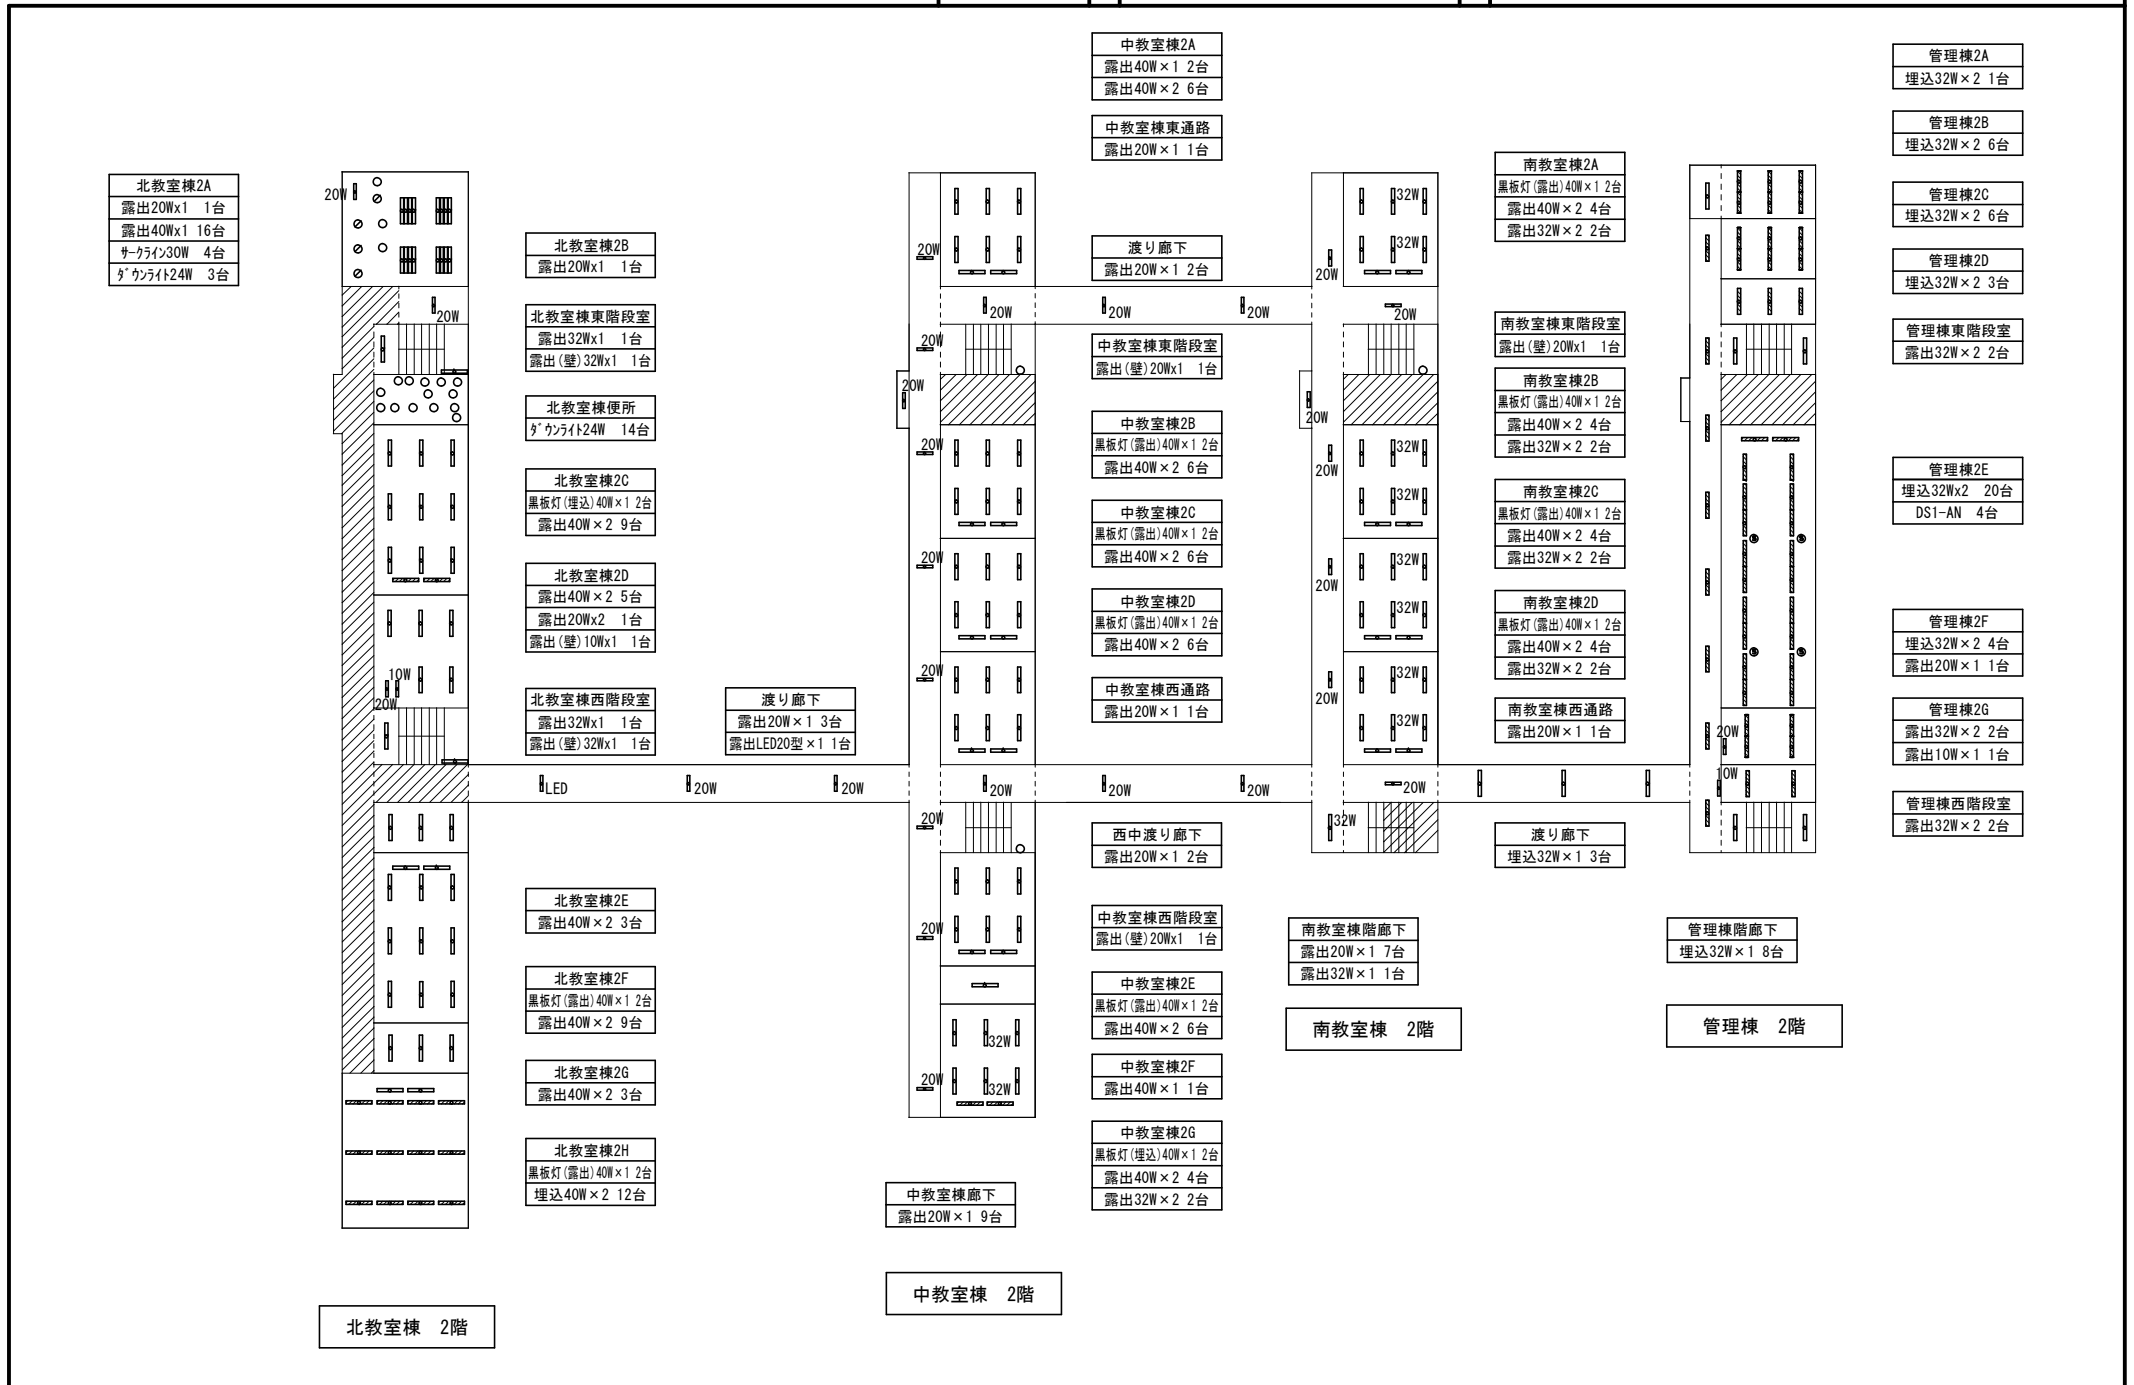

中教室棟 1階

南教室棟 1階

管理棟 1階

(北に矢印を付す)

平面図2

学校名 灘中学校

北教室棟2A  
露出20Wx1 1台  
露出40Wx1 16台  
サウライト30W 4台  
サウライト24W 3台

北教室棟2B  
露出20Wx1 1台