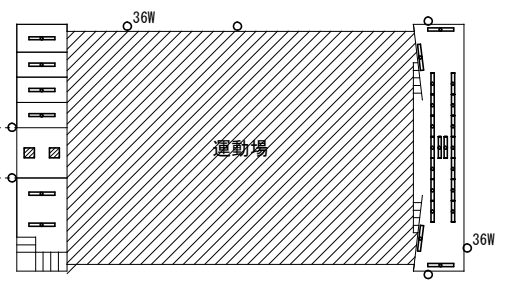

外壁
露出(壁)20W×1 3台
露出(壁)36W×1 2台
自動点滅器付

屋内運動場控室(下手)
露出32W×1 1台
露出(壁)32W×1 1台