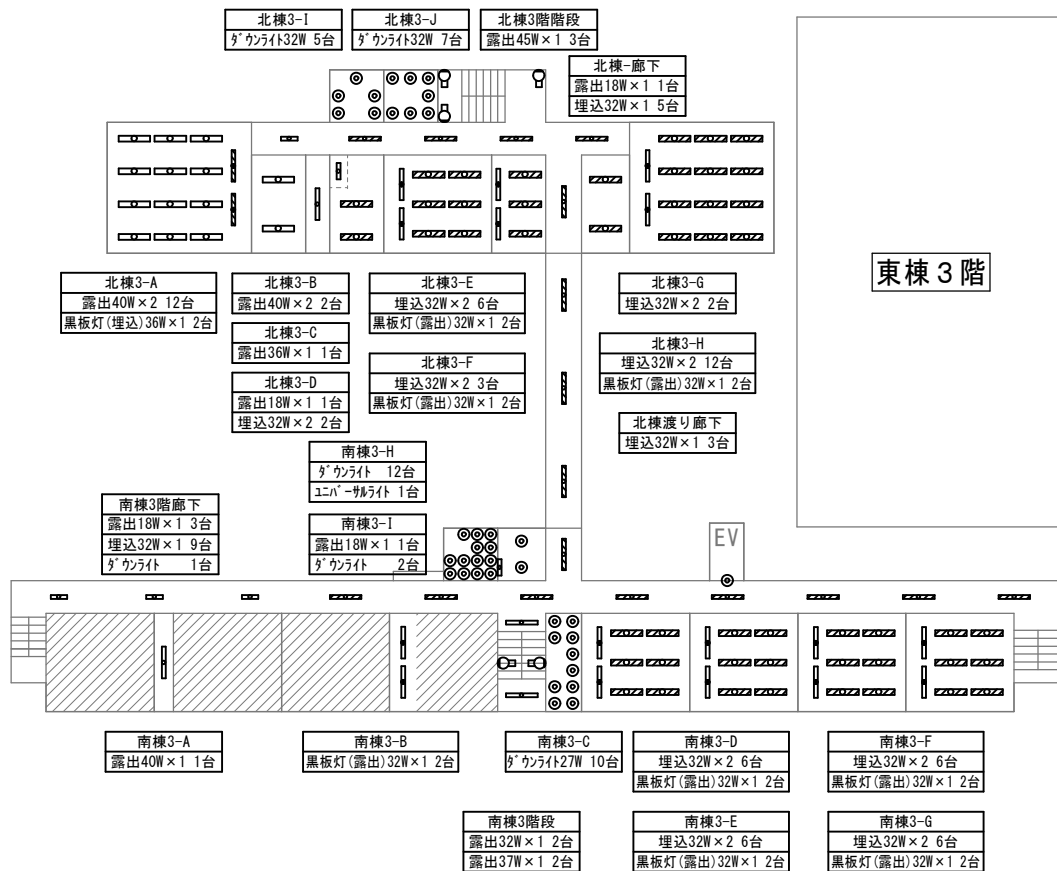

(北に矢印を付す)

北棟 2階

東棟 2階

南棟 2階

北棟 3階

東棟 3階

南棟 3階

教室棟東側1-A  
ダウライト13W 8台