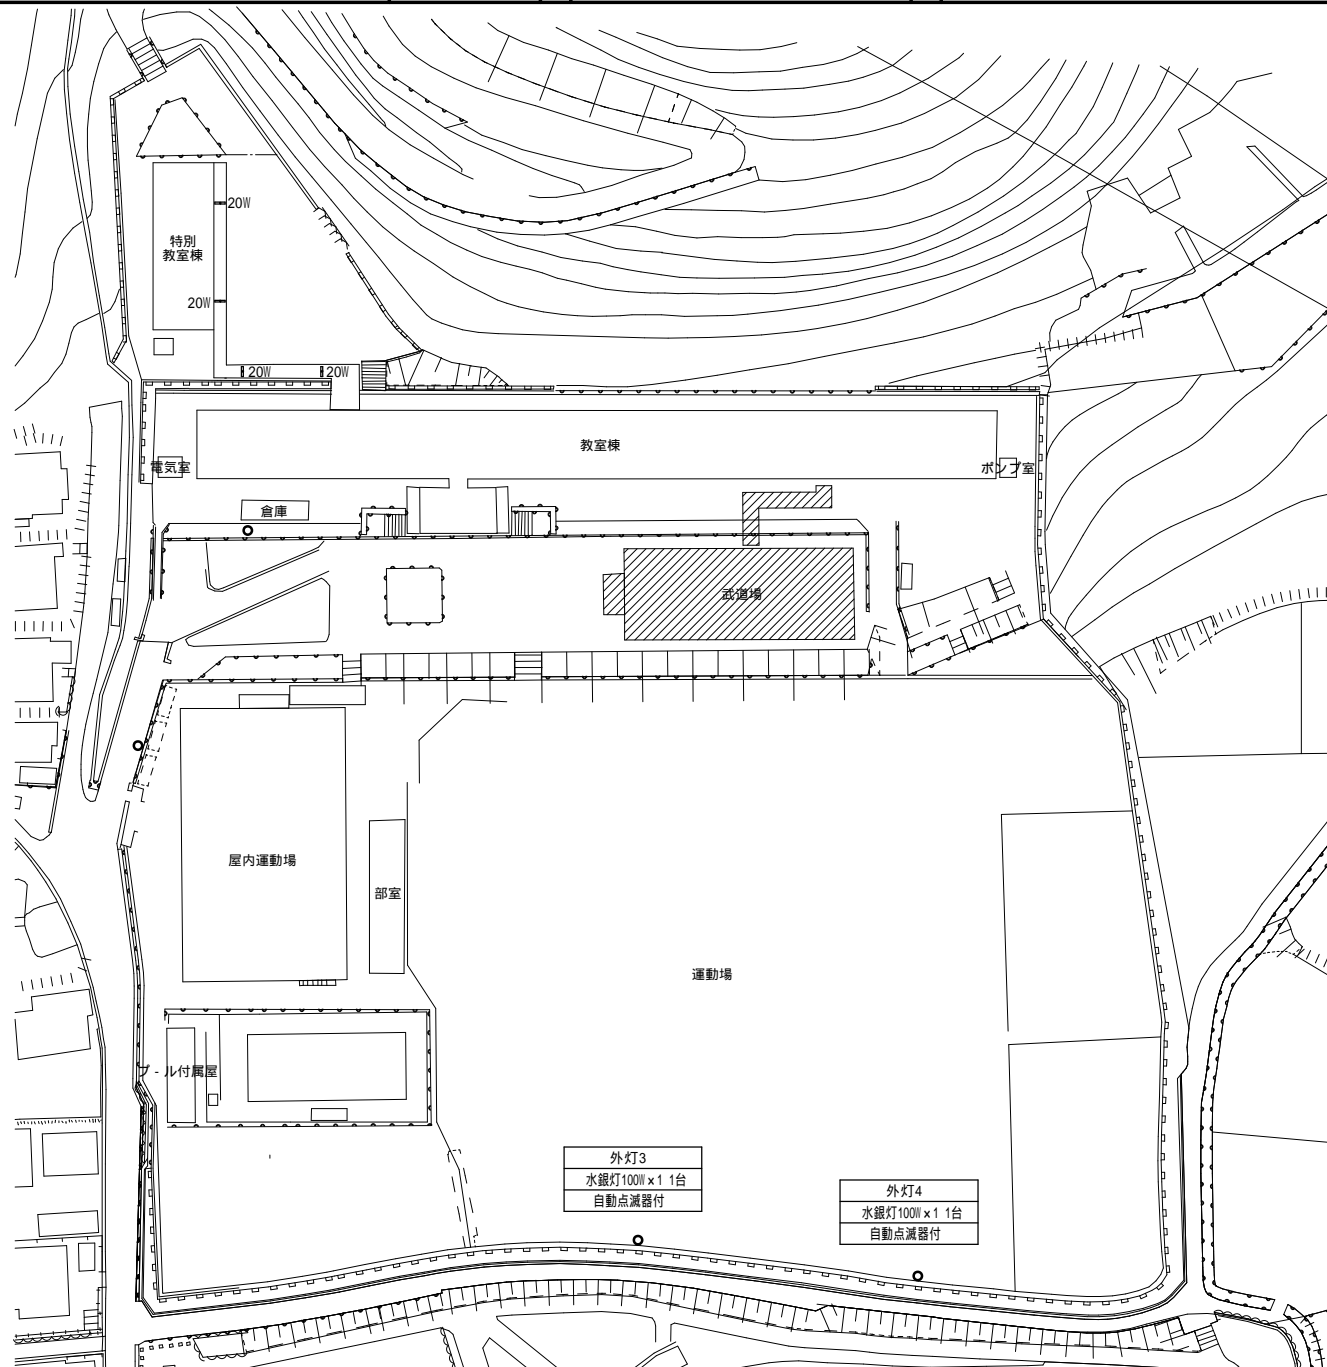

廊下
露出20W (WP) × 1 2台

渡り廊下
露出20W (WP) × 1 2台

外灯1
水銀灯200W × 1 1台
自動点滅器付

外灯2
水銀灯100W × 1 1台
自動点滅器付

外灯3
水銀灯100W × 1 1台
自動点滅器付

外灯4
水銀灯100W × 1 1台
自動点滅器付

ポンプ室
露出笠付40W × 1 1台