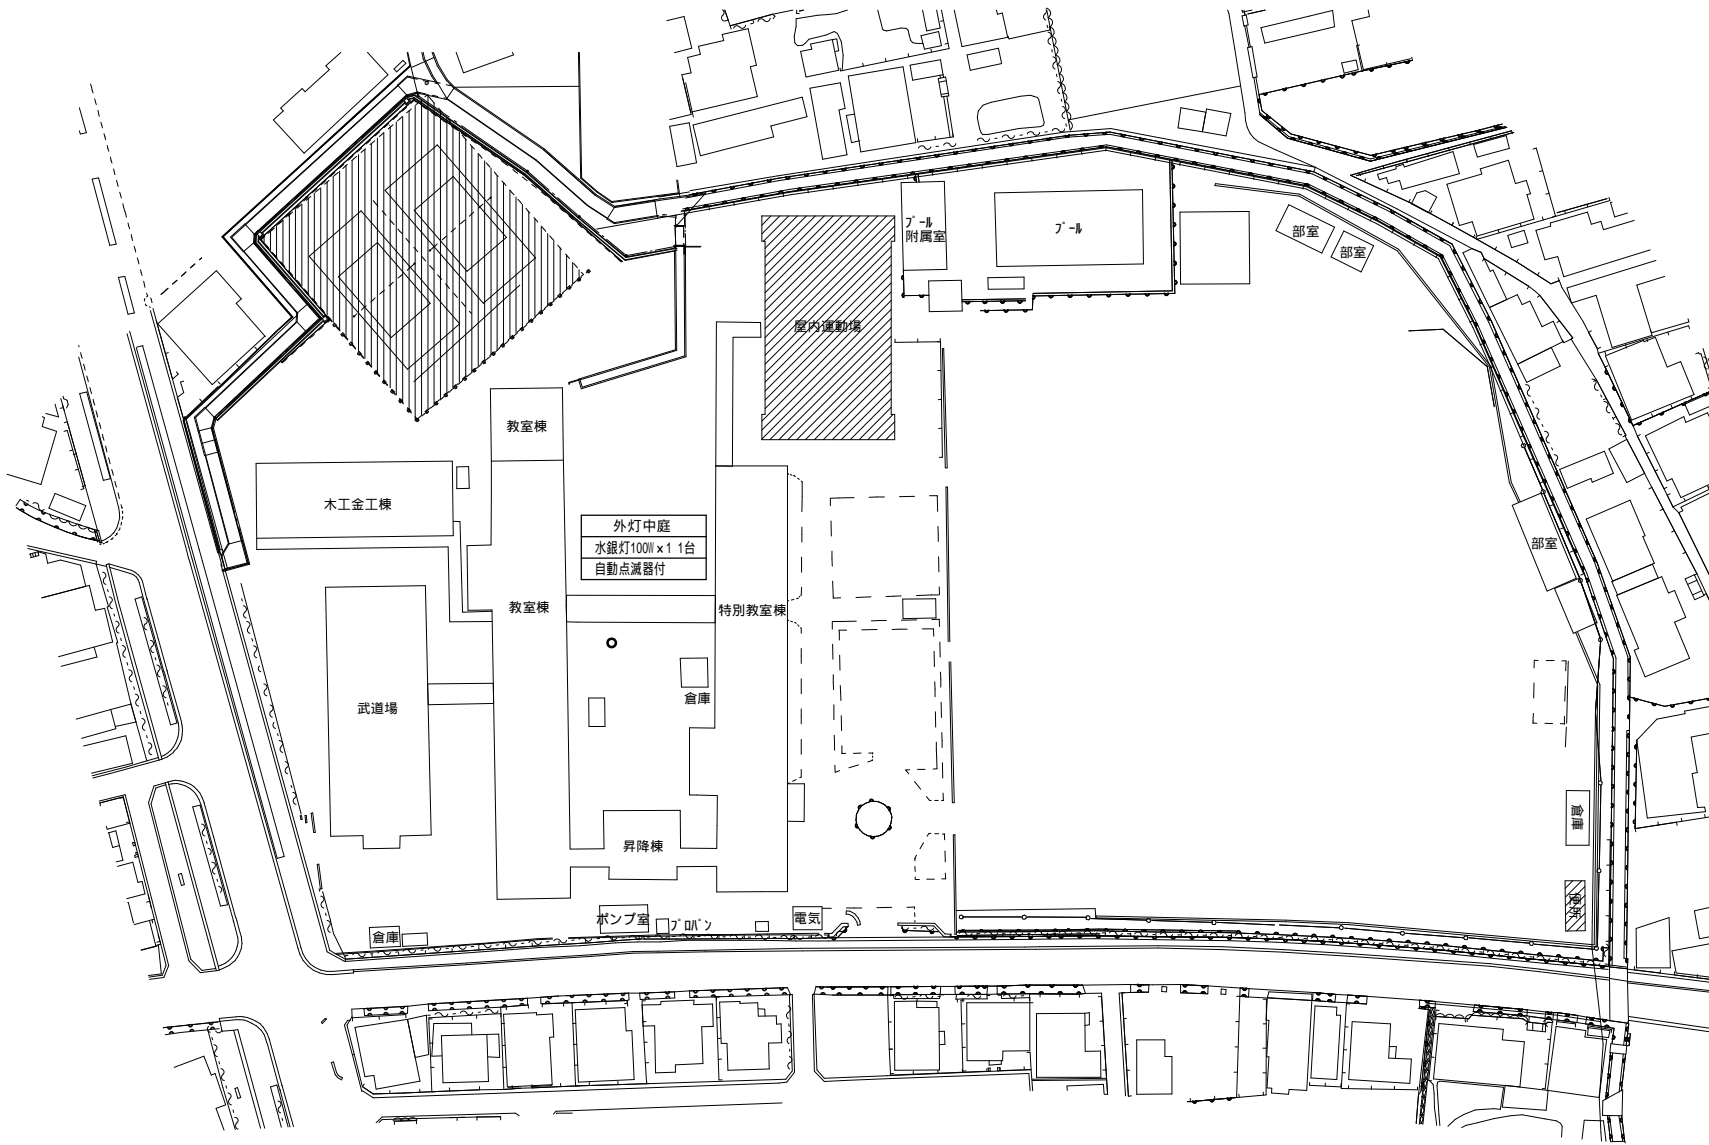

配置図

学校名

しかまひがし  
飾磨東中学校

方位

(北に矢印を付す)

倉庫  
露出32W(ガ-ド付)×1 1台

ポンプ室  
露出笠付32W×1 1台

電気室  
露出笠付32W×1 2台