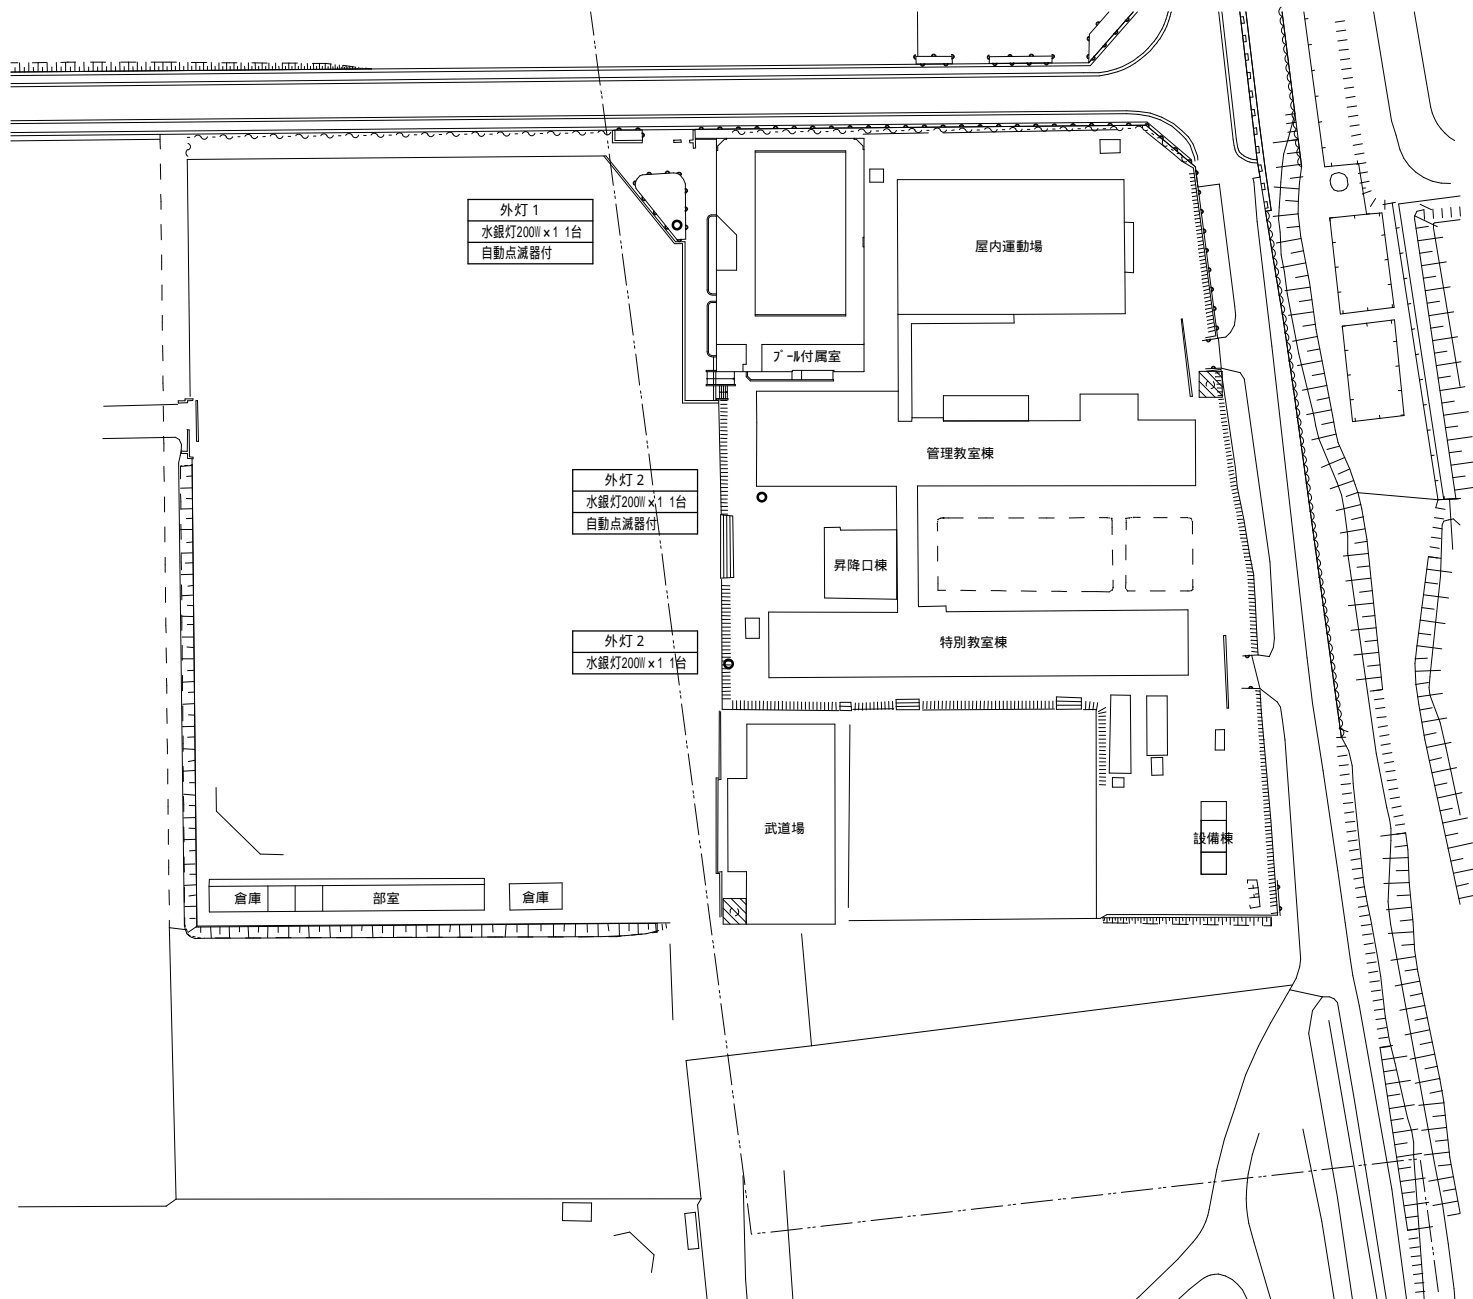

配置図

縮尺

1/1200

学校名

おおもと  
大的中学校

方位

(北に矢印を付す)

管理教室棟2A  
黒板灯(露出)32W×1 2台