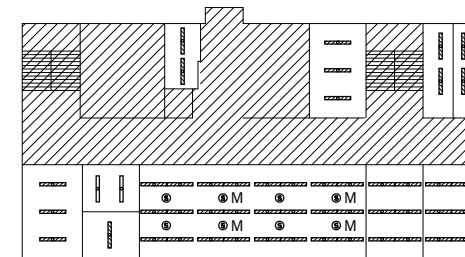

教室棟廊下  
埋込32W x 1 8台

教室棟西階段  
露出32W x 1 2台

教室棟東階段  
露出32W x 1 2台  
露出(壁)32W x 1 2台

教室棟 2階

渡りローカ  
埋込32W x 1 3台

渡りローカ

管理教室棟2A 埋込32W x 2 2台	管理教室棟2B 埋込32W x 2 3台	管理教室棟2C 埋込32W x 1 2台	管理教室棟2D 埋込32W x 1 2台
-------------------------	-------------------------	-------------------------	-------------------------