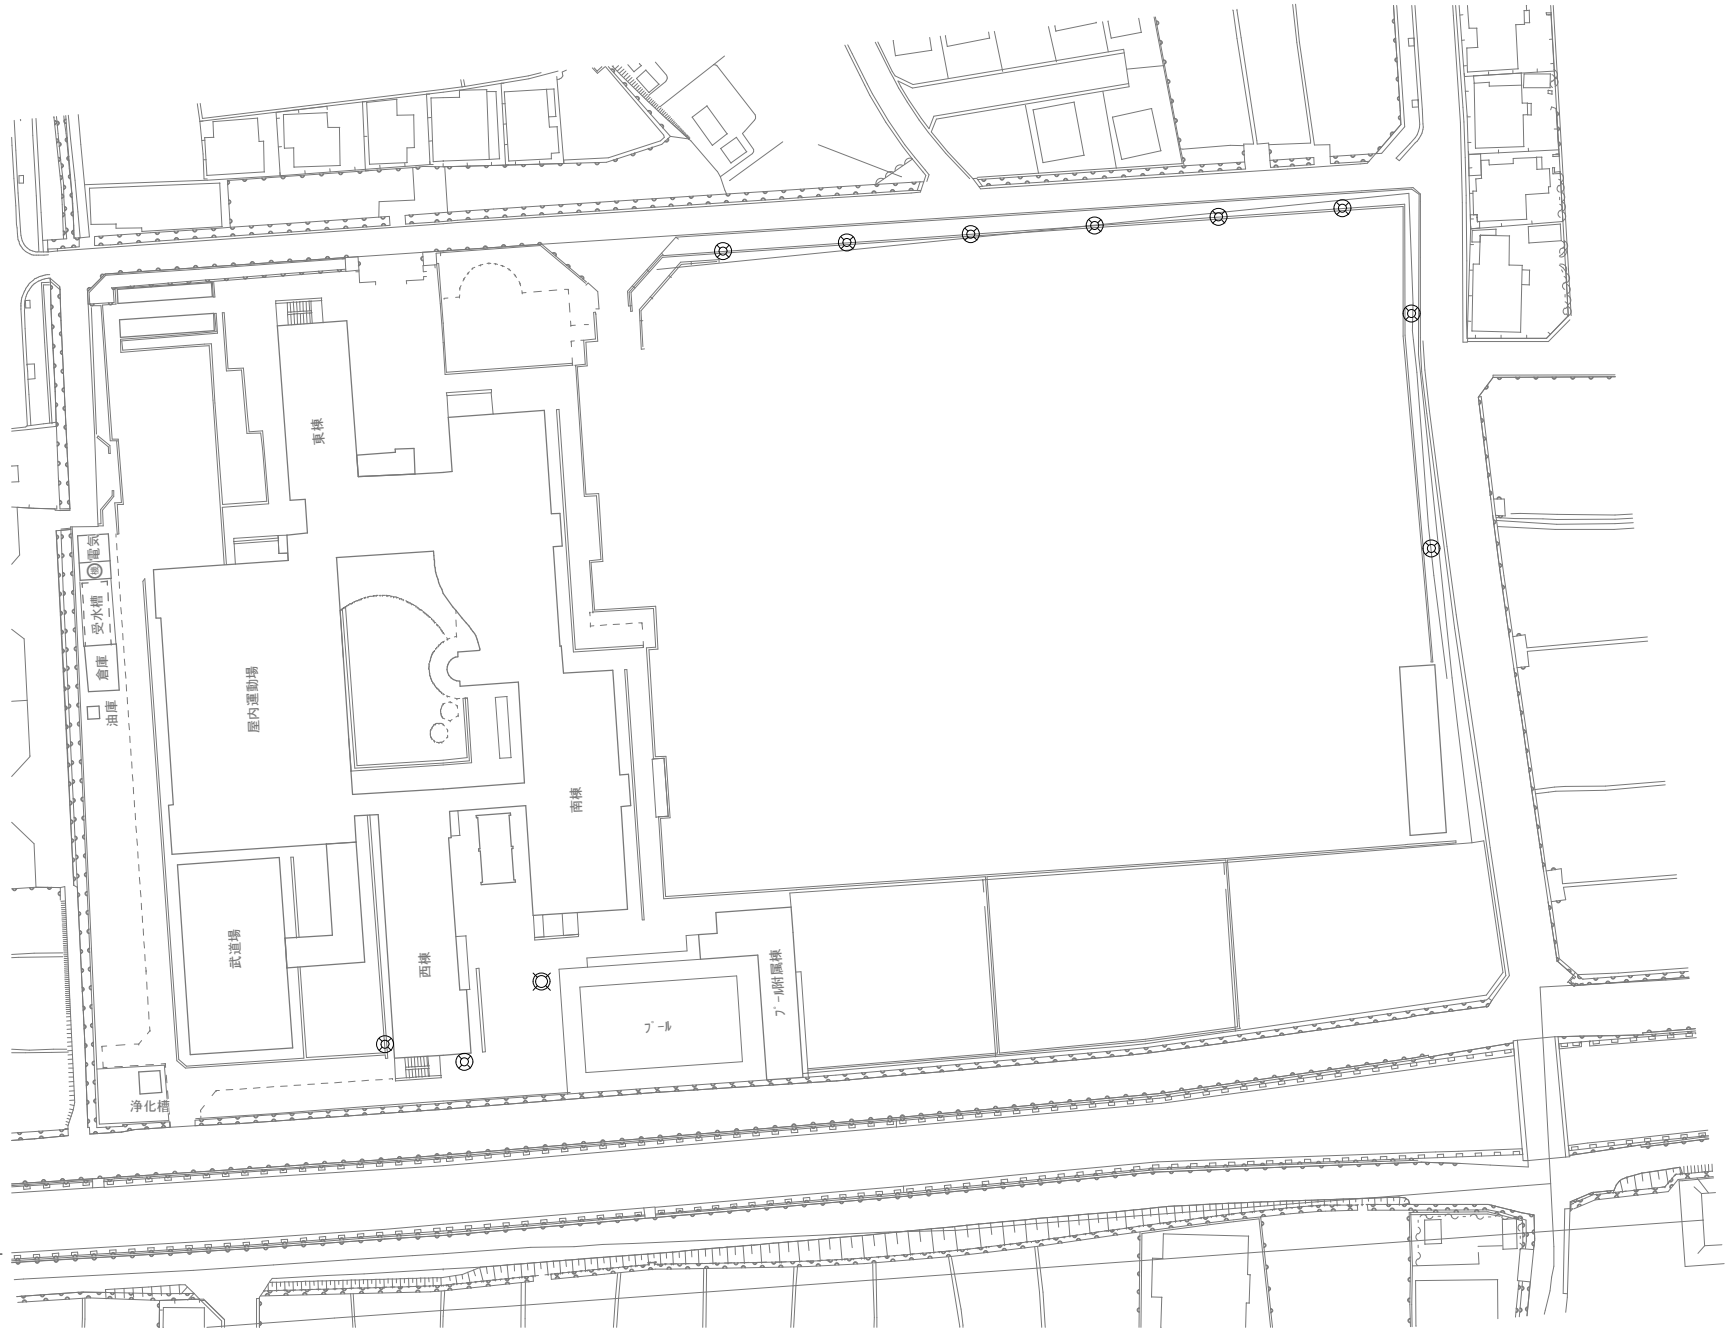

配置図

学校名

大津中学校

- ゲラケド  
防犯灯 8台
- 外部  
防犯灯 2台  
外灯200W 1台

方位

(北に矢印を付す)

西棟1-A 露出40W×2 12台 黒板灯(露出)40W×1 2台	西棟1-B 露出40W×2 5台 露出18W×1 1台	西棟1-C 露出40W×2 12台 黒板灯(露出)40W×1 2台	西棟廊下 露出18W×1 3台	西棟階段 露出18W×1 2台
---	-----------------------------------	---	--------------------	--------------------