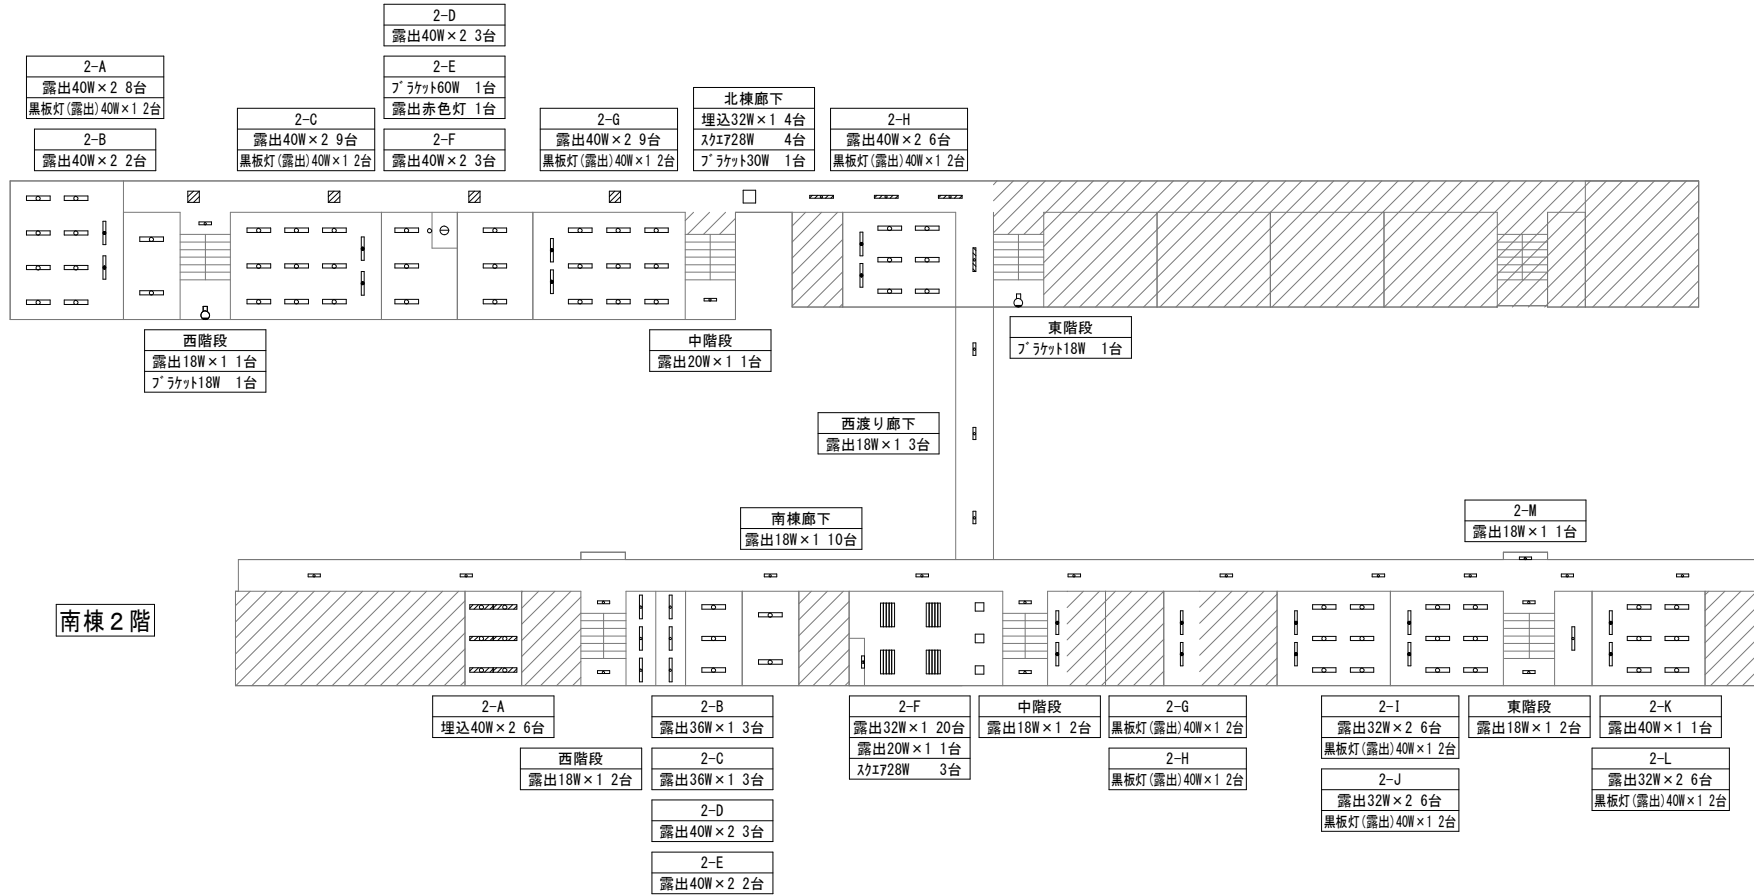

北棟 1階

南棟 1階

北棟 2階

南棟 2階

北棟 3階

南棟 3階

北棟 4階

西階段  
露出18W×1 1台  
ブラケット18W 1台