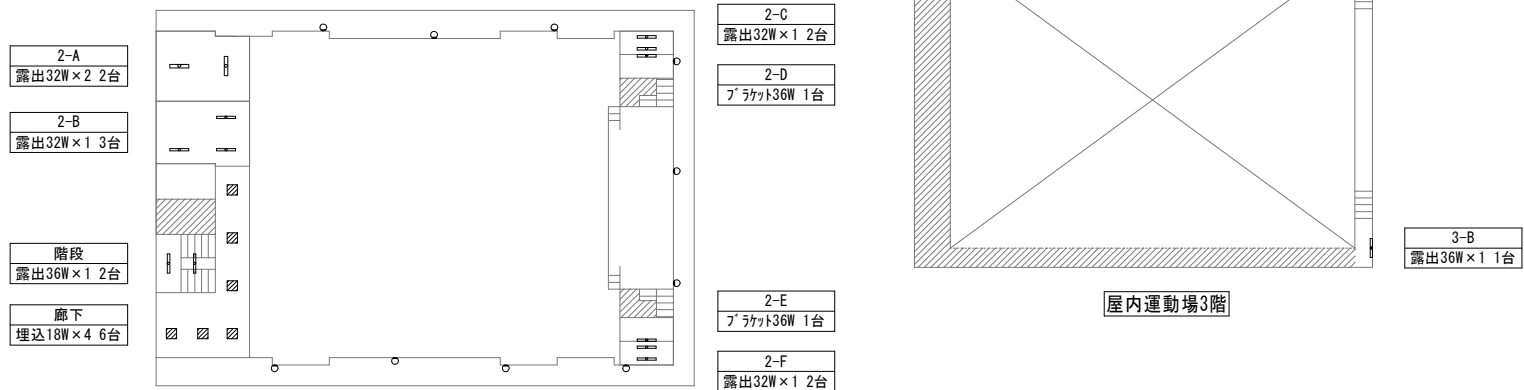

南棟 4階

5-A  
露出40W×2 2台  
露出18W×1 1台

屋内運動場1階

屋内運動場2階

屋内運動場3階

場 所			改修前			改修後		備 考	
			照明器具	台	外形寸法	およそ開口寸法	台		
北棟	1階	1-A	シーリング 18W×5	1			LGC45826同等品	1	
北棟	1階	1-B	露出 32W×1 黒板灯	2			LSS13-4-29 2900lm以上	2	
北棟	1階	1-C	埋込 36W×1 黒板灯	2		1290×200	LRS8-4-26 2600lm以上	2	
北棟	1階	1-D	埋込 36W×1 黒板灯	2		1290×200	LRS8-4-26 2600lm以上	2	
北棟	1階	西屋外階段下	ブラケットライト 60W	1			LGW85013K同等品	1	
北棟	1階	東屋外階段下	ブラケットライト 60W	1			LGW85013K同等品	1	
南棟	1階	1-A	埋込 32W×2	4	250×1260	220×1235	LRS3-4-65 6900lm以上	4	
南棟	1階	1-B	埋込 32W×2	4	250×1260	220×1235	LRS3-4-65 6900lm以上	4	
			露出 10W×1	1			NNF11930LE1	1	表示灯(放送中)
南棟	1階	1-C	埋込 32W×2	6			LRS3-4-65 6900lm以上	6	
南棟	1階	1-D	埋込 32W×2	44	250×1260	220×1235	LRS3-4-65 6900lm以上	44	
南棟	1階	1-E	露出 32W×2	3			LSS10-4-65 6900lm以上	3	
南棟	1階	1-F	露出 36W×1	2			LSS9-4-30 3100lm以上	2	
			露出 20W×2	1			LSS10-2-30 3100lm以上	1	
			豆球 60W	4			LDA7WW-G-E17/S/K6同等品	4	
南棟	1階	1-G	埋込 32W×2	8	250×1260	220×1235	LRS3-4-65 6900lm以上	8	
南棟	1階	1-H	露出 32W×2	2			LSS6-4-65 6900lm以上	2	
南棟	1階	1-I	ダウンライト 27W	4		φ150	LRS1-08 800lm以上	4	
南棟	1階	1-J	露出 32W×2	6			LSS6-4-65 6900lm以上	6	
南棟	1階	1-K	露出 32W×2	4			LSS6-4-65 6900lm以上	4	
			シーリング 38W+28W	1			LGB12626 LE1	1	
南棟	1階	1-L	露出 40W×1	1			LSS9-4-30 3100lm以上	1	
			露出 18W×1	4			LSS9-2-15 1500lm以上	4	
南棟	1階	1階廊下	埋込 32W×1	14	174×1260	150×1235	LRS6-4-30 3100lm以上	14	
			ダウンライト 27W	28		φ150	LRS1-08	28	
			埋込 32W×1	5	174×1260	150×1235	LRS6-4-30 3100lm以上	5	
			露出 10W×1	1			NNF11930LE1	1	表示灯(放送中)
南棟	1階	階段	露出 32W×1	1			LSS9-4-30 3100lm以上	1	
			ブラケットライト 60W	1			LGW85013K同等品	1	
南棟	1階	北外部	ブラケット 27W	3			LGW80380 LE1同等品	3	
南棟	1階	東外部	ブラケットライト 60W	1			XLGE8013 CE1同等品	1	
南棟	1階	西外部	ブラケットライト 60W	1			LGW85013K同等品	1	
南棟	1階	中庭外部	露出 32W×1	4			NNY20358LE1同等品	4	
北棟	2階	2-A	ダウンライト 60W	7		150×150	NNF41030JLT9+LDL40SN1426	7	
			露出 18W×1	1			XF200APNLE9	1	
			露出 20W×1	2			LSS1-2-15 1500lm以上	2	
			露出 20W×1	4			LSS1-2-15 1500lm以上	4	
			露出 36W×1	16			LSS1-4-30 3000lm以上	16	
北棟	2階	2-B	埋込 36W×1 黒板灯	2		200×1290	LRS8-4-26 2600lm以上	2	
北棟	2階	2-C	埋込 36W×1 黒板灯	2		200×1290	LRS8-4-26 2600lm以上	2	
北棟	2階	2-D	埋込 32W×2	2	174×1260	150×1235	LRS6-4-30 3100lm以上	2	