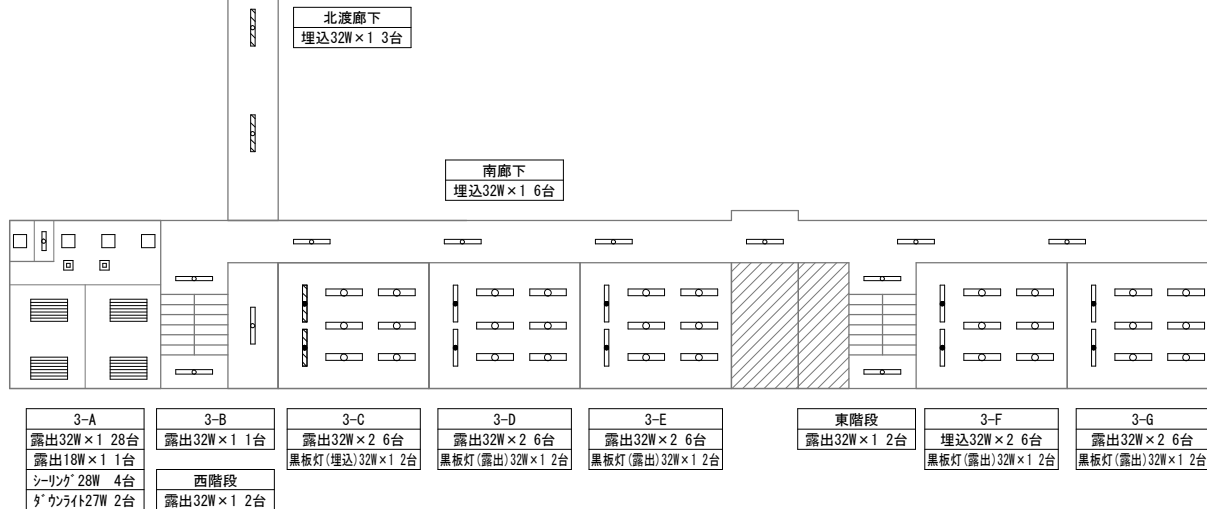

南棟東階段  
露出32W×1 2台

南棟2G  
黒板灯(露出)32W×1 2台

南棟2H  
黒板灯(露出)32W×1 2台

南棟西階段  
露出32W×1 2台

南棟2D  
露出32W×2 6台  
黒板灯(埋込)32W×1 2台

北棟 3階

南棟 3階

北棟 4階