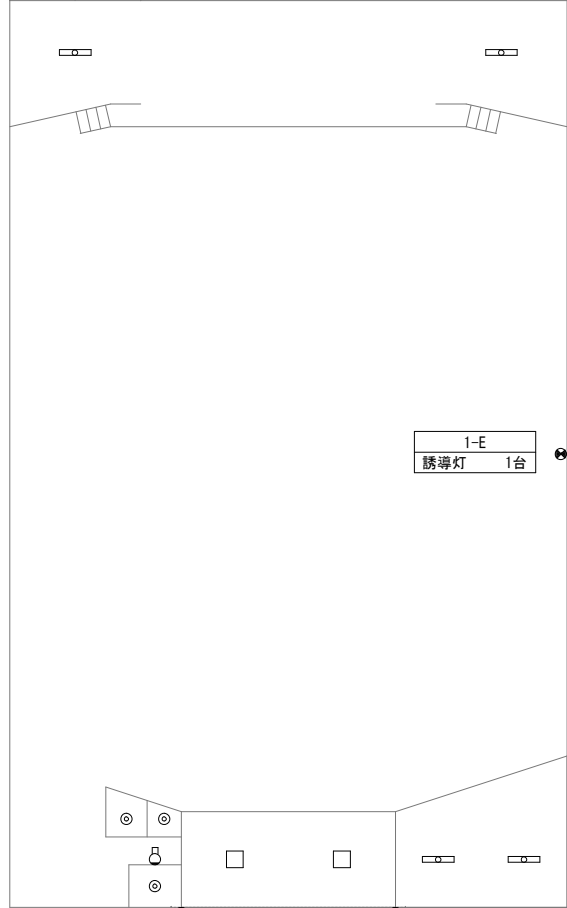

1-E
誘導灯 1台

1-F
ダウライト27W 1台

1-G
ダウライト27W 1台

1-H
ブラケット18W 1台
ダウライト27W 1台

1-I
スチア32W×3 2台

外部
ブラケット13W 2台

1-J
露出32W×2 2台

屋内運動場 1階

2-A
露出32W×2 1台