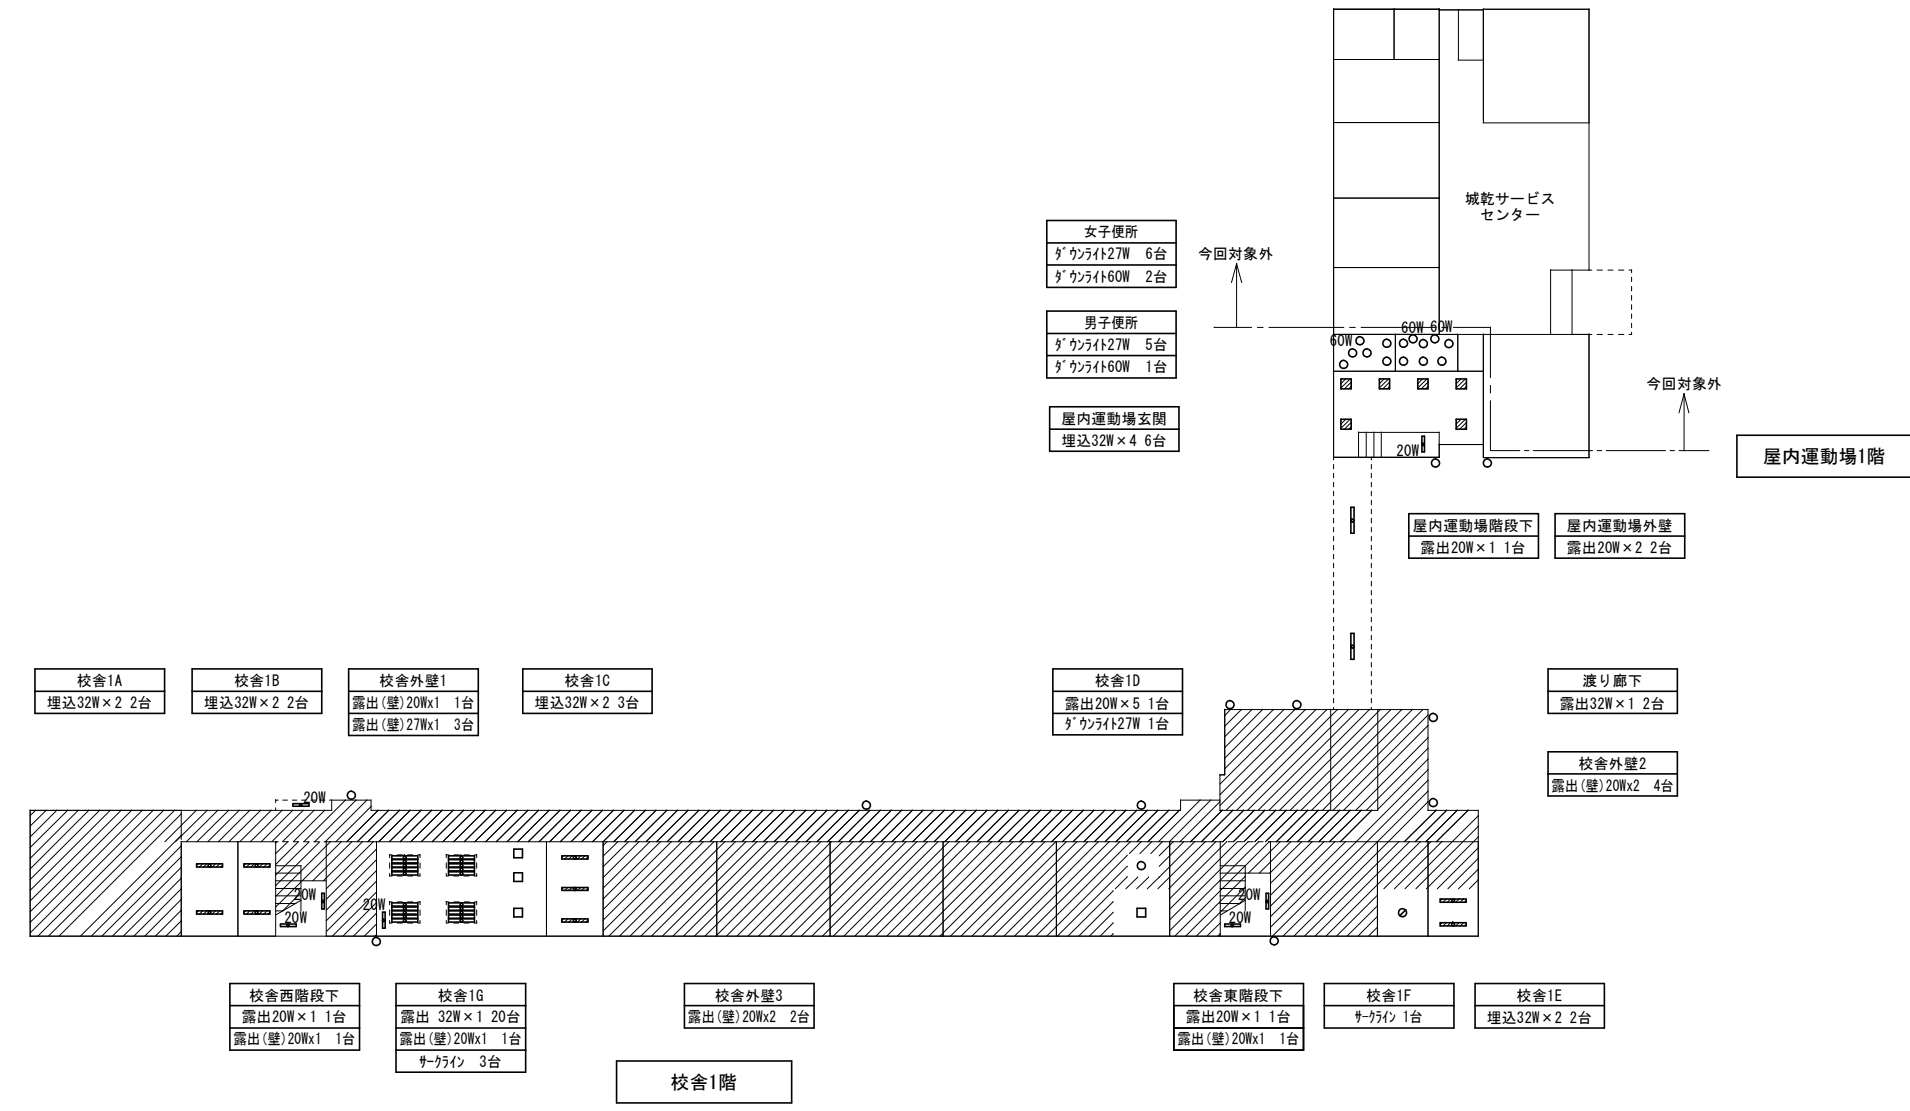

配置図1

縮尺

1/1400

学校名

じょうけん  
城乾中学校

(北に矢印を付す)

場 所			改修前			改修後		備 考	
			照明器具	台	外形寸法	およそ開口寸法			台
校舎	1階	1 A	埋込 32W×2	2	1260×240	1230×220	LRS3-4-65 6500lm以上	2	
		1 B	埋込 32W×2	2	1260×240	1230×220	LRS3-4-65 6500lm以上	2	
"	"	外壁1	露出(壁)20W×1	1			LBF3MP/RP-2-13 1300lm以上	1	
			露出(壁)自動点滅器付27W	3			NNY20358LE1同等品	3	
"	"	1 C	埋込 32W×2	3	1260×240	1230×220	LRS3-4-65 6500lm以上	3	
"	"	1 D	露出 20W×5(木枠)	1			LGC35827同等品	1	
			ダウライト 27W	1	φ170	φ130	LRS1-08 800lm以上	1	
"	"	外壁2	露出(壁) 20W×2	4			LBF3MP/RP-2-13 1300lm以上	4	防水仕様
"	"	1 E	埋込 32W×2(カバー付, 木枠)	2	1260×334	1190×268	XFX469UEVLE9+リニューアルﾌﾞﾚｰﾄ (T3CP24575-K) 同等品	2	器具枠、ﾌﾞﾚｰﾄ
"	"	1 F	サークルイン42W+30W	1			LGB12625LE1同等品	1	
"	"	東階段下	露出(壁)20W×1カバー付	1			LSS1-2-15 1500lm以上	1	
			露出 20W×1	1			LSS9-2-15 1500lm以上	1	
"	"	外壁3	露出(壁) 20W×2	2			LBF3MP/RP-2-13 1300lm以上	2	防水仕様
"	"	1 G	露出 32W×1	20			LSS1-4-30 3000lm以上	20	
			サークルイン20W	3			LGB53026LE1同等品	3	
			露出 20W×1	1			LSS1-2-15 1500lm以上	1	
"	"	西階段下	露出(壁)20W×1カバー付	1			LSS1-2-15 1500lm以上	1	
			露出 20W×1	1			LSS9-2-15 1500lm以上	1	
校舎	2階	2 A	埋込 32W×2	2	1260×240	1230×220	LRS3-4-65 6500lm以上	2	
			露出 20W×2	1			LSS10-2-30 3000lm以上	1	
"	"	2 B	埋込 32W×2	2	1260×240	1230×220	LRS3-4-65 6500lm以上	2	
"	"	2 C	埋込 32W×2	2	1260×240	1230×220	LRS3-4-65 6500lm以上	2	
"	"	2 D	露出(壁) 20W×1	1			LGB85037LE1同等品	1	
"	"	2 E	埋込 32W×2	2	1260×240	1230×220	LRS3-4-65 6500lm以上	2	
"	"	廊下	埋込 32W×1	24	1254×170	1235×150	LRS6-4-30 3000lm以上	24	
"	"	2 F	埋込 32W×2	2	1260×240	1230×220	LRS3-4-65 6500lm以上	2	
"	"	2 G	埋込 32W×2	3	1260×240	1230×220	LRS3-4-65 6500lm以上	3	
"	"	2 H	埋込 32W×2	3	1260×240	1230×220	LRS3-4-65 6500lm以上	3	
"	"	2 I	露出 10W(使用中)×1	1			NNF11930LE1同等品	1	表示灯「使用中」
校舎	3階	3 A	埋込 32W×2	2	1260×240	1230×220	LRS3-4-65 6500lm以上	2	
"	"	3 B	埋込 32W×2	2	1260×240	1230×220	LRS3-4-65 6500lm以上	2	
"	"	3 C	露出 黒板灯32W×1	2			LSS13-4-29 2900lm以上	2	
			埋込 32W×2	6	1260×240	1230×220	LRS3-4-65 6500lm以上	6	