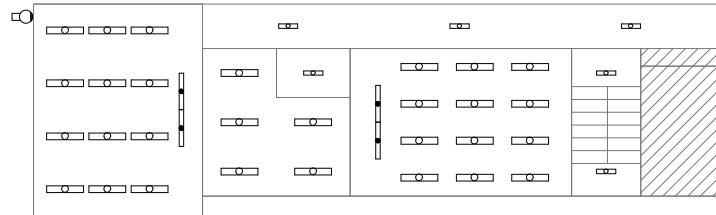

西棟1-A 露出40W×2 12台 黒板灯(露出)40W×1 2台	西棟1-B 露出40W×2 5台 露出18W×1 1台	西棟1-C 露出40W×2 12台 黒板灯(露出)40W×1 2台	西棟廊下 露出18W×1 3台	西棟階段 露出18W×1 2台

東棟1-A 露出18W×1 1台	東棟1-B ダウライト60W 2台	東棟1-C 露出18W×1 2台 埋込40W×4 3台	東棟1-D 露出40W×2 6台 黒板灯(埋込)36W×1 2台	東棟廊下 露出18W×1 2台

西棟屋外
ブラケット20W×2 1台

西棟 1階

東棟1-F
ダウライト150W 8台

東棟1-G
ダウライト60W 6台

東棟 1階

東棟1-E シーリング 28W・30W 1台 シーリング 28W・30W 1台 ダウライト60W 1台 露出40W×1 1台 露出40W×1 24台 露出20W×1 1台 東棟屋外 ブラケット18W×1 1台 ピラーライト150W×2 1台