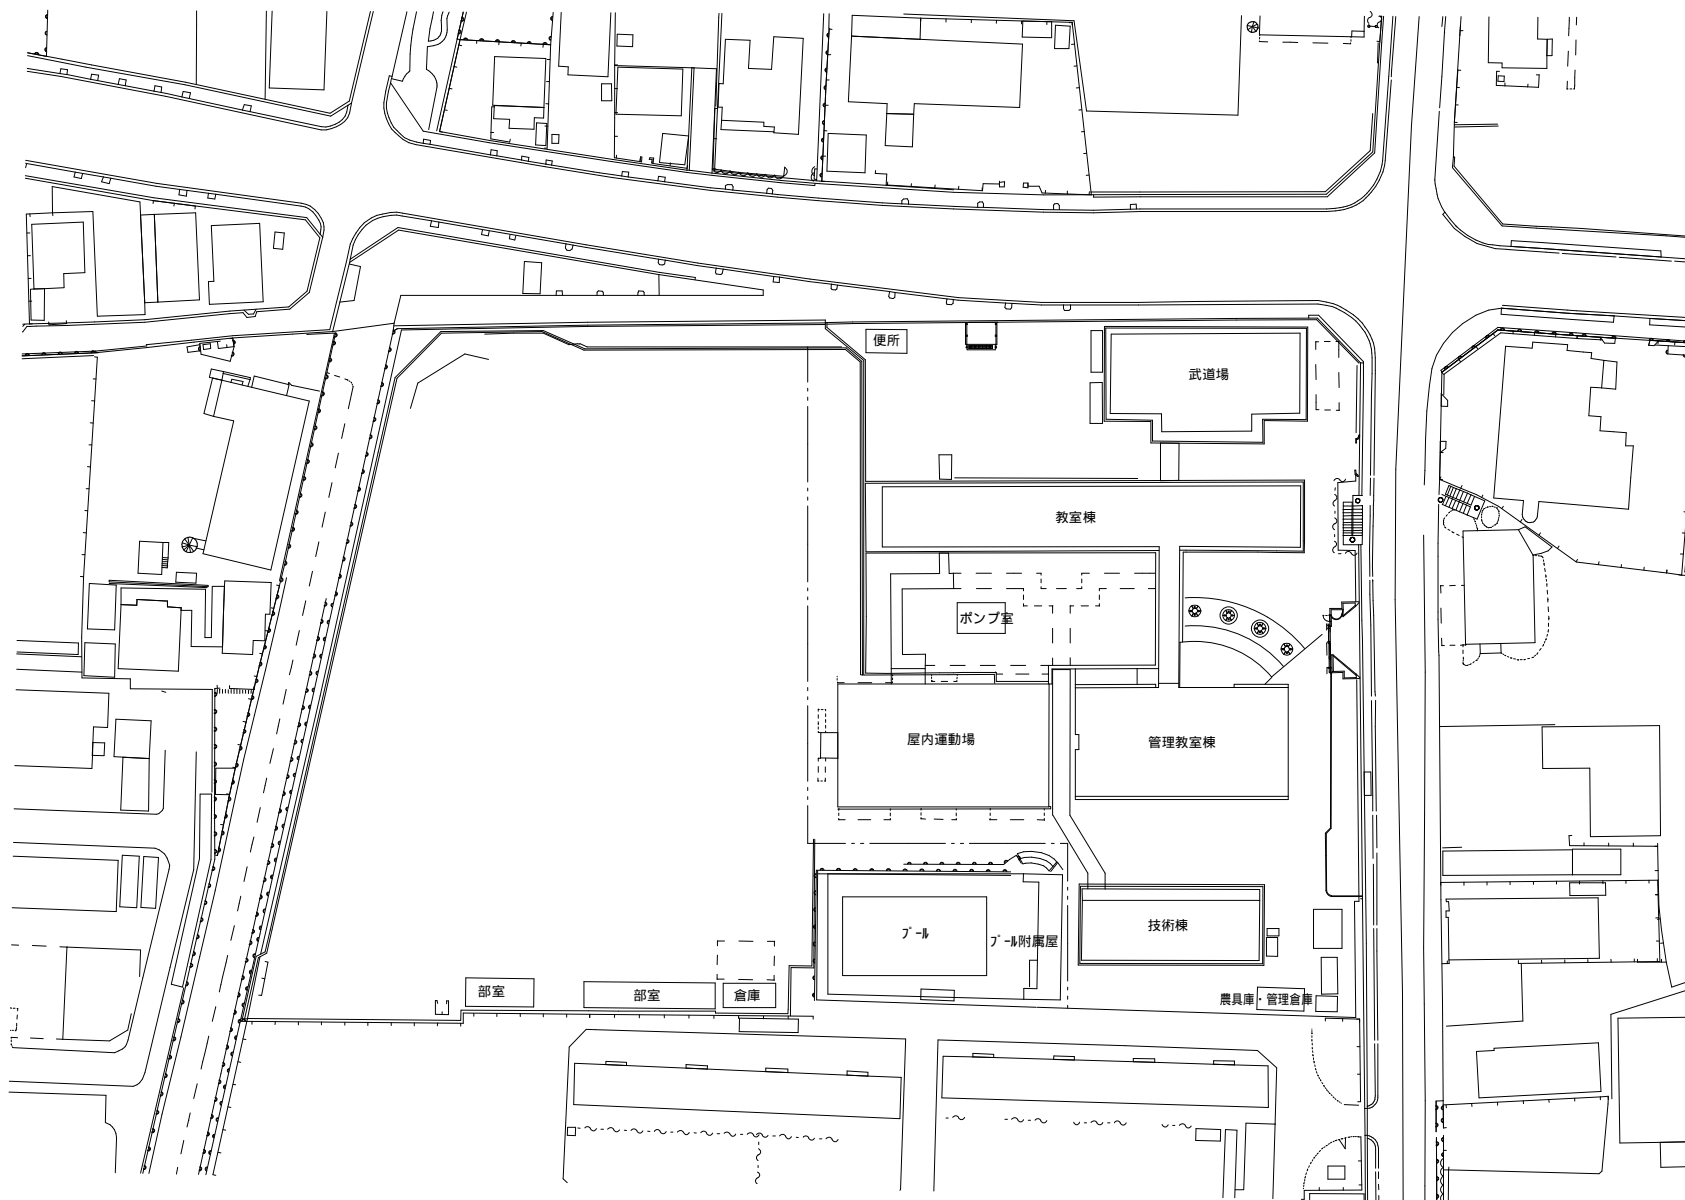

配置図

縮尺

1/1300

学校名

しかまちゅうぶ  
飾磨中部中学校

方位

(北に矢印を付す)

管理教室棟1A  
黒板灯(露出)32W×1 2台  
露出32W×2 5台  
露出20W×5(木枠)1台  
ﾀﾞｲﾗｲﾄ27W 1台