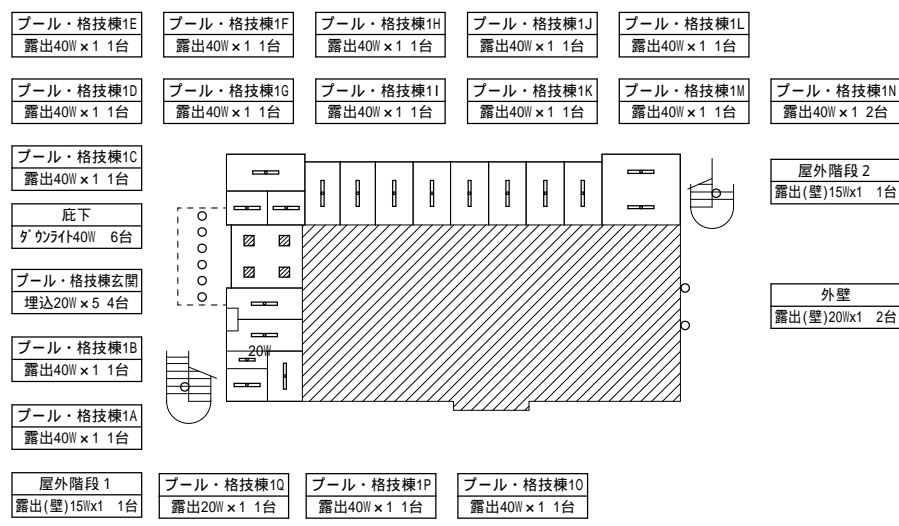

特別教室棟廊下  
露出32Wx1 2台

特別教室棟3階

プール・格技棟2階

プール・格技棟1階

プール・格技棟3階

場 所			改修前			改修後		備 考	
			照明器具	台	外形寸法	おおよそ開口寸法			台
教室棟	1階	外壁1	水銀灯(壁)100W	1			NNY20398LE7同等品(AS付)	1	防水仕様 高所作業車4m程度
			自動点滅器	1					
"	"	西階段下倉庫	露出(壁)20W×1かゝり付	1			LSS1-2-15 1500lm以上	1	
"	"	昇降口	埋込 32W×1	3	1256×174	1235×150	LRS6-4-30 3000lm以上	3	
"	"	玄関	埋込 32W×2	3	1257×244	1235×220	LRS3-4-65 6500lm以上	3	
"	"	1A	露出 黒板灯32W×1	2			LSS13-4-29 2900lm以上	2	
"	"		埋込 32W×2	6	1257×244	1235×220	LRS3-4-65 6500lm以上	6	
"	"	1B	露出 20W×1	1			LGB85037LE1同等品	1	
"	"		サークルインFC32W+30W	1	□550		LGC35832同等品	1	
"	"	外壁2	水銀灯自動点滅器付100W(壁)	1			NYS15040KLE9+DYDX4027同等品	1	防水仕様 高所作業車4m程度
"	"		-	-			自動点滅器	1	
"	"	廊下	埋込 32W×1	23	1256×174	1235×150	LRS6-4-30 3000lm以上	23	
"	"		露出 10W(使用中)×1かゝり吊	1			NNF11930LE1同等品+吊下タイプ	1	表示灯「使用中」
"	"	外壁3	露出(壁)42W×1	1			NNY20398LE7同等品(AS付)	1	防水仕様
"	"	1C	埋込 32W×2	2	1257×244	1235×220	LRS3-4-65 6500lm以上	2	
"	"	東階段下倉庫	露出(壁)32W×1かゝり付	1			LSS1-4-30 3000lm以上	1	
"	"		露出 20W×4	1	□720		LGC35123同等品	1	
"	"	1D	サークルイン 32W(木枠)	1	□600		LGC25832同等品	1	
"	"		通路	埋込 32W×2	4	1257×244	1235×220	LRS3-4-65 6500lm以上	4
"	"	底下	露出 20W×1	1			LSS9MP/RP-2-14 1400lm以上	1	防水仕様
"	"	外壁4	露出(壁)20W×1	4			LBF3MP/RP-2-13 1300lm以上	4	防水仕様
"	2階	2A	埋込 32W×2	2	1257×244	1235×220	LRS3-4-65 6500lm以上	2	
"	"	2B	埋込 32W×2	2	1257×244	1235×220	LRS3-4-65 6500lm以上	2	
"	"	2C	露出 20W×4(木枠)	1			LGC35827同等品	1	
"	"		ダウンライト 27W	1	φ170	φ130	LRS1-08 800lm以上	1	
"	"	2D	露出 20W×1	1			LGB85037LE1同等品	1	
"	"	廊下	埋込 32W×1	23	1256×174	1235×150	LRS6-4-30 3000lm以上	23	
"	"	2E	露出 黒板灯32W×1	2			LSS13-4-29 2900lm以上	2	
"	"		埋込 32W×2	12	1257×244	1235×220	LRS3-4-65 6500lm以上	12	
"	"	2F	露出 32W×1	1			LSS9-4-30 3000lm以上	1	
"	"		埋込 32W×2	2	1257×244	1235×220	LRS3-4-65 6500lm以上	2	
"	"	2G	露出 32W×2	4			LSS10-4-65 6500lm以上	4	
"	3階	廊下	埋込 32W×1	23	1256×174	1235×150	LRS6-4-30 3000lm以上	23	
"	"	3A	埋込 32W×27ℓミルハバ	30	1275×240	1190×210	LRS3-4-37 4000lm以上	30	
"	"	3B	埋込 32W×27ℓミルハバ	8	1275×240	1190×210	LRS3-4-48 4800lm以上	8	
"	"	3C	露出 40W×2	2			LSS10-4-65 6500lm以上	2	