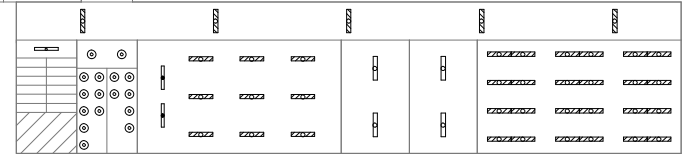

北棟4階

北棟階段
露出18W×2 1台
ブライケット18W 1台

東棟階段
露出32W×1 1台

廊下
埋込32W×2 5台

4-A
ダウンライト27W 16台

4-B
埋込32W×2 9台
黒板灯(露出)32W×1 2台

4-C
露出32W×2 2台

4-E
埋込40W×2 24台

4-D
露出32W×2 2台

東棟4階

南棟4階

南棟階段
露出32W×1 2台

南棟廊下
埋込32W×1 5台