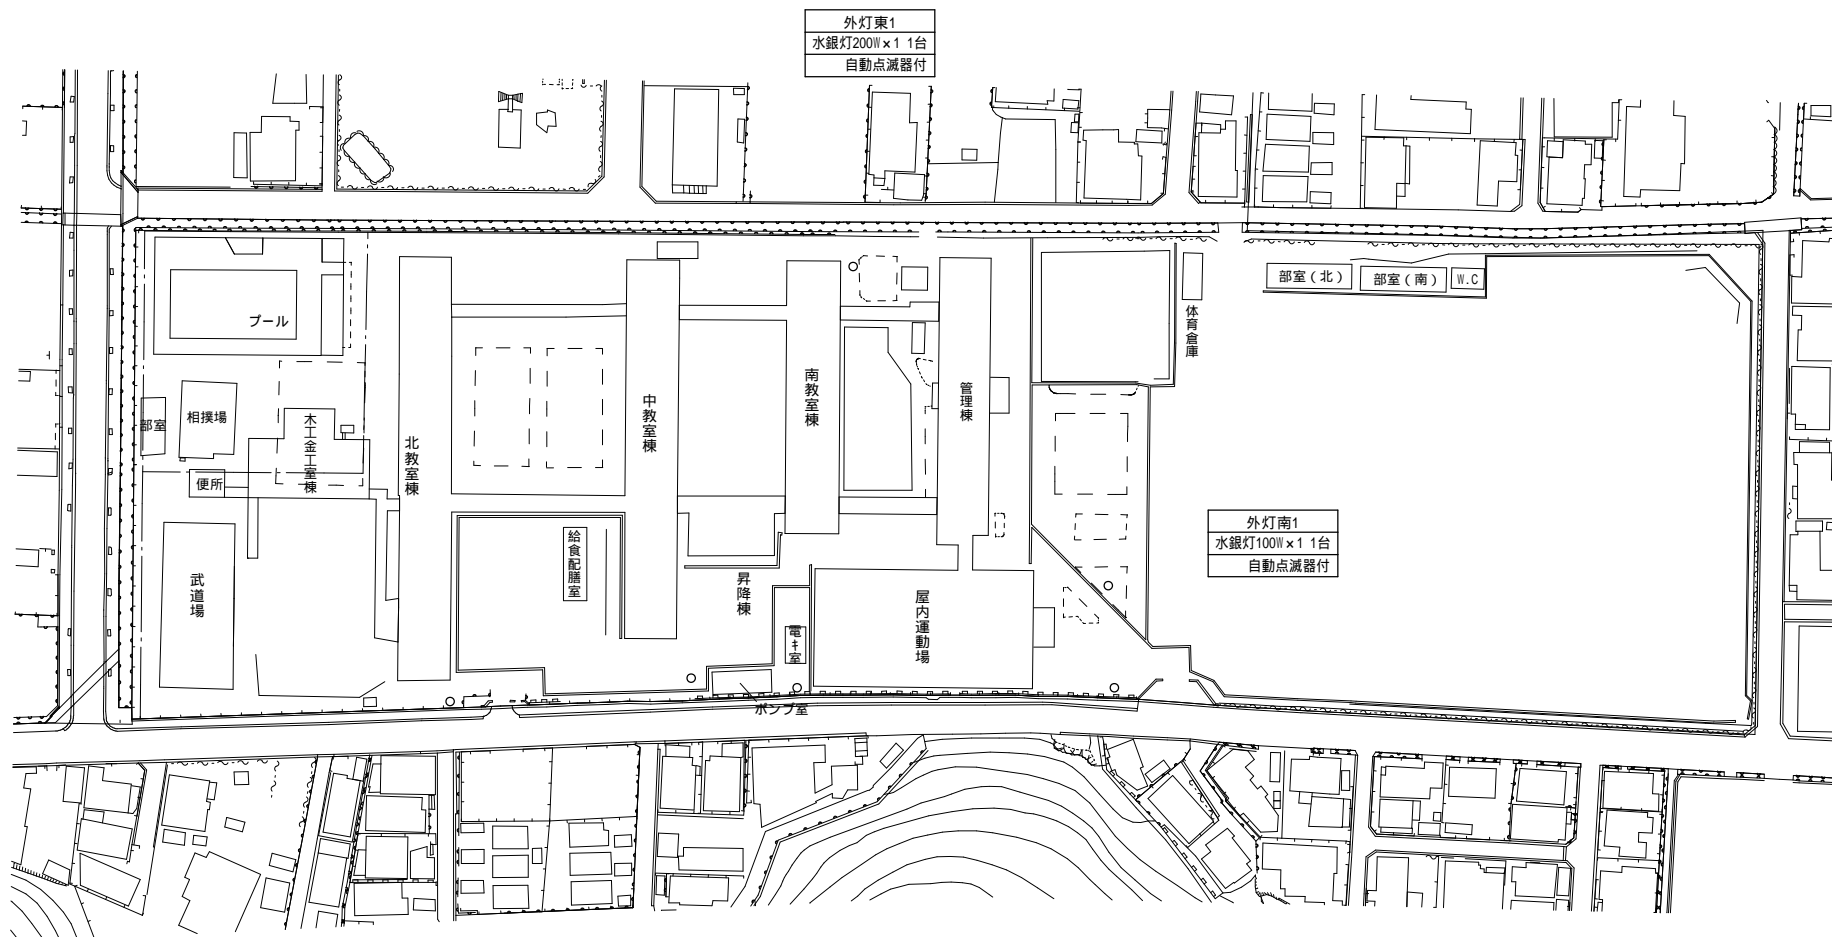

配置図

縮尺 1/1500  
0 5 10 20 30 40 50 60 m

学校名

なだ  
灘中学校

方位

(北に矢印を付す)

北教室棟外壁1  
露出(壁)42W 1台

北教室棟外壁2  
露出(壁)水銀灯100W×1 1台