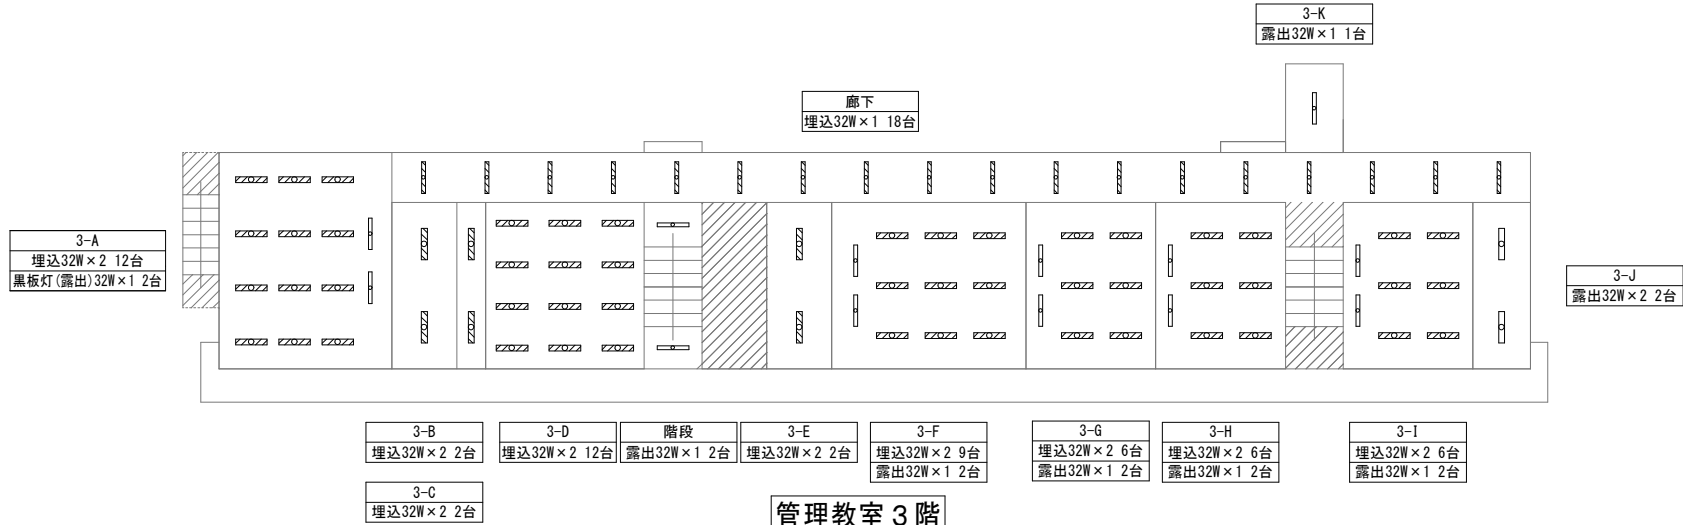

外部  
防犯灯18W 2台

方位

(北に矢印を付す)

管理教室 1階

管理教室 2階

管理教室 3階

管理教室 4階

技術棟1階