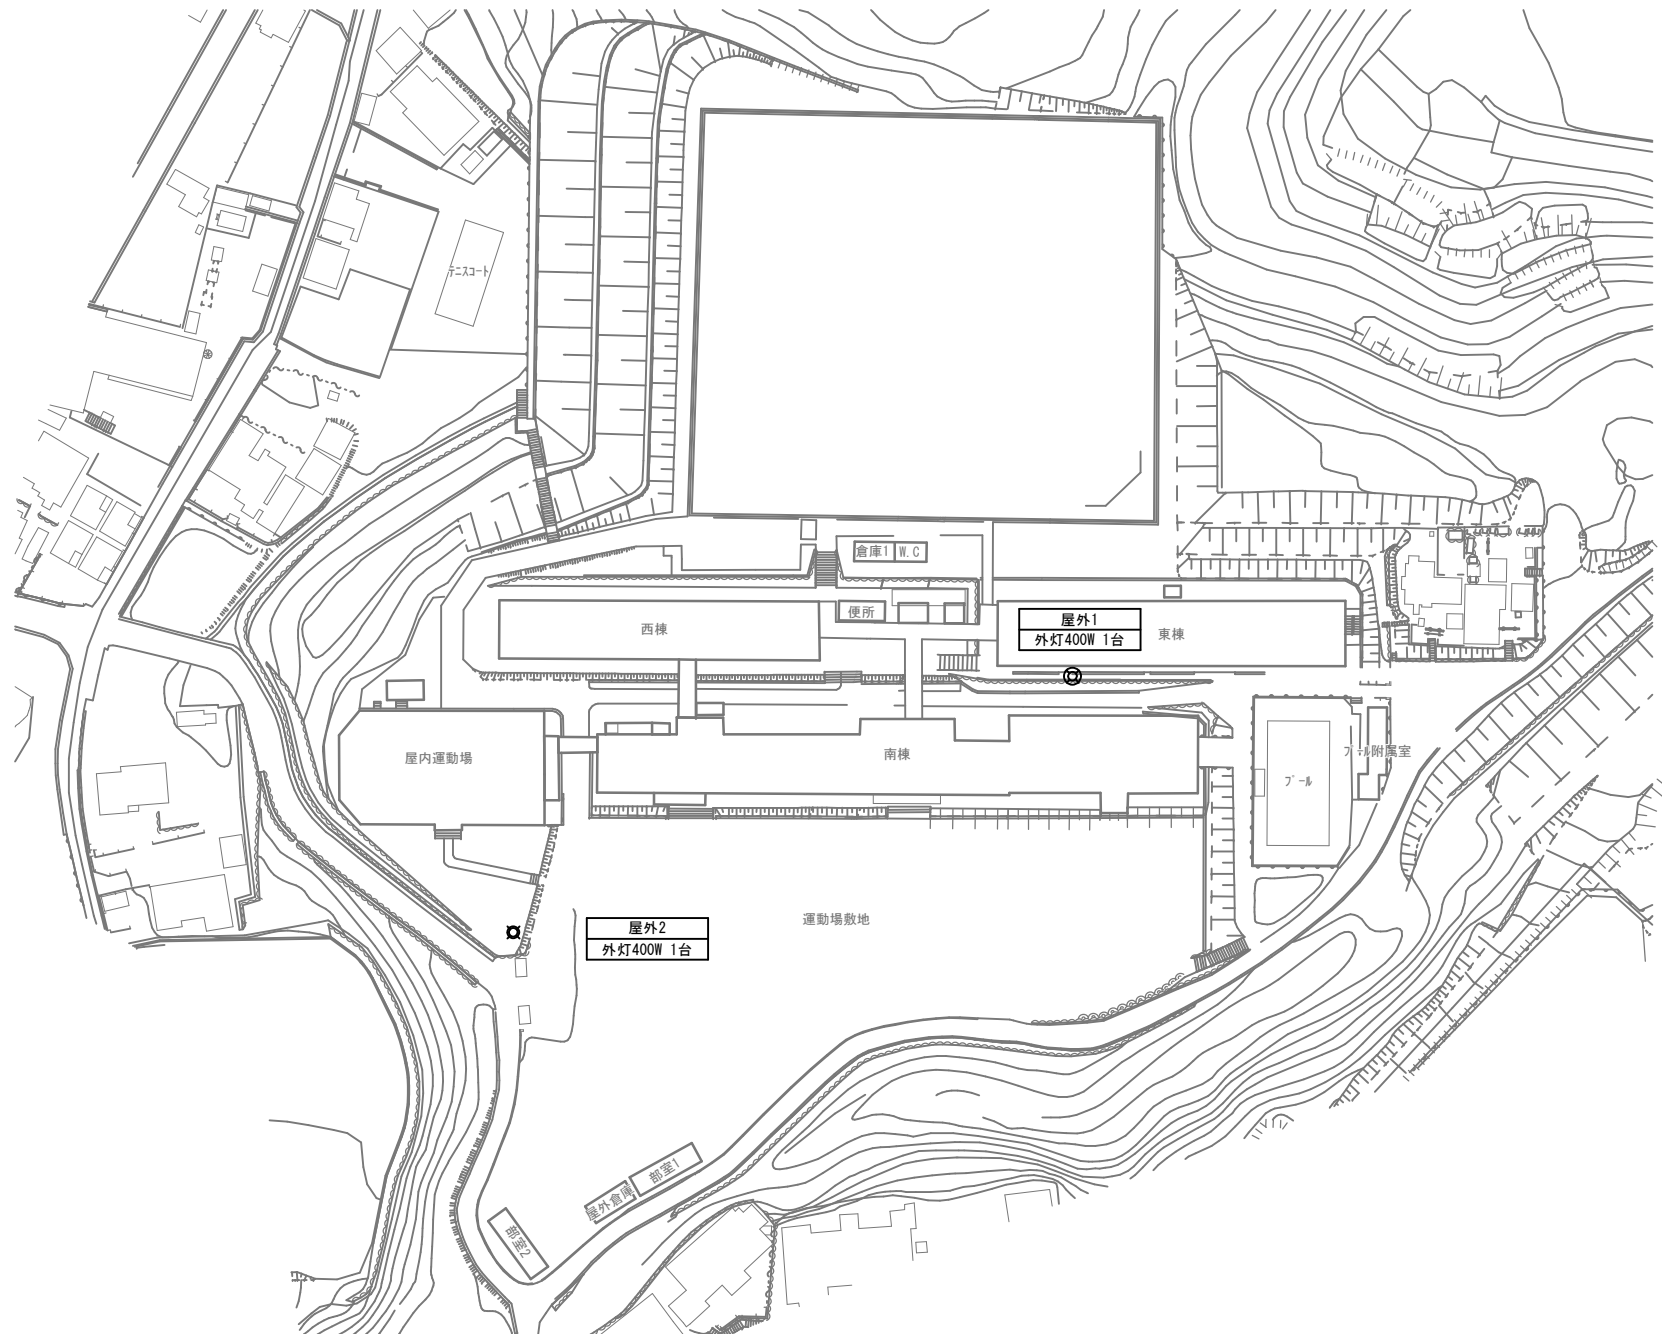

配置図

きんりょう
琴陵中学校

(北に矢印を付す)