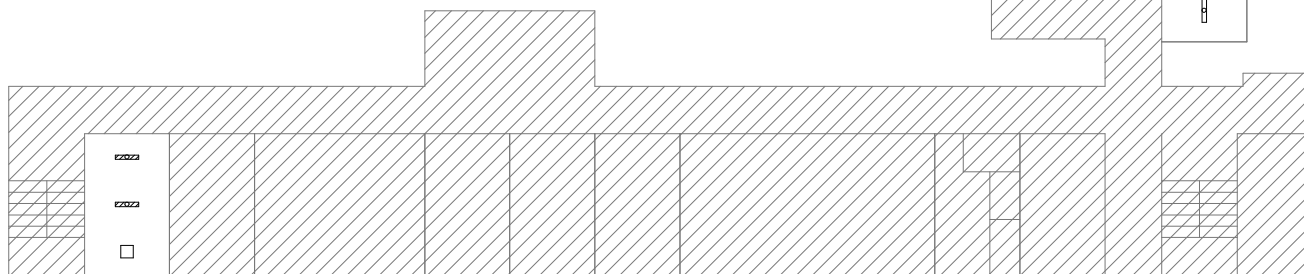

1-A
埋込32W×2 2台
シーリング 28W・30W・38W 1台