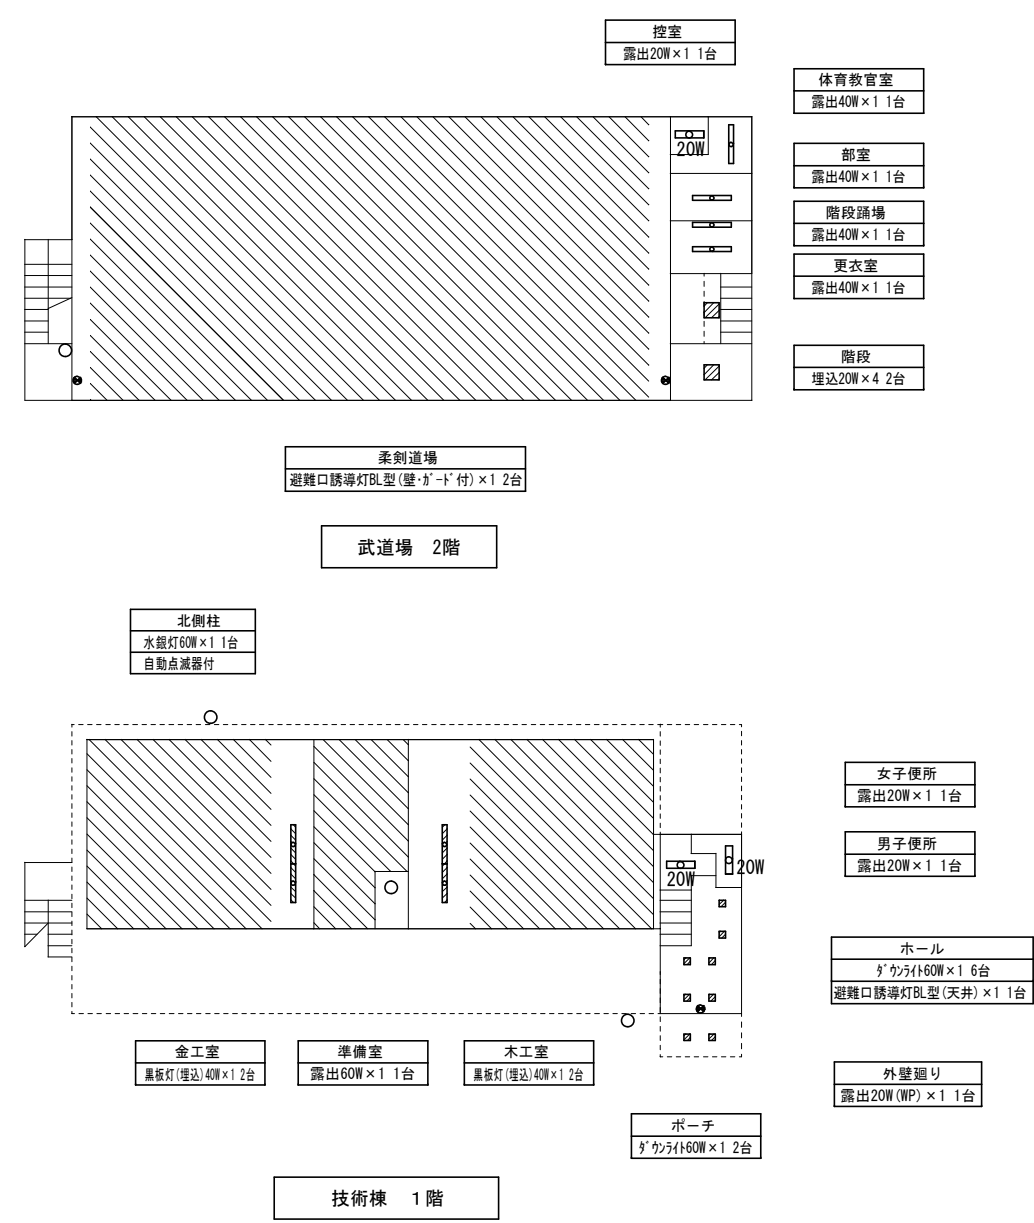

- 南館西階段  
露出32W×1 1台  
露出32W×1(壁) 2台
- 南館2A  
埋込32W×2 2台
- 南館2C  
黒板灯(露出)32W×1 2台  
埋込32W×2 6台
- 南館2E  
埋込32W×2 2台  
露出CL40W+32W+30W 1台
- 南館中階段  
露出32W×1 1台  
露出32W×1(壁) 2台
- 南館2H  
埋込32Wx2(ℳ-ℳ'-付) 6台
- 南館2J  
埋込32W×2 6台
- 南館東階段  
露出32W×1 1台  
露出32W×1(壁) 2台
- 多目的便所  
埋込FHT32Wx1(ℳ-ℳ'-付) 1台
- 女子便所  
埋込FHT16Wx1 3台  
埋込FHT32Wx1 6台
- 男子便所  
埋込FHT16Wx1 3台  
埋込FHT32Wx1 5台
- 南館2F  
埋込32W×2 2台
- 南館2G  
埋込32W×2 2台  
露出10W(使用中)x1 1台
- 南館2I  
埋込32Wx2(ℳ-ℳ'-付) 24台
- 南館2階