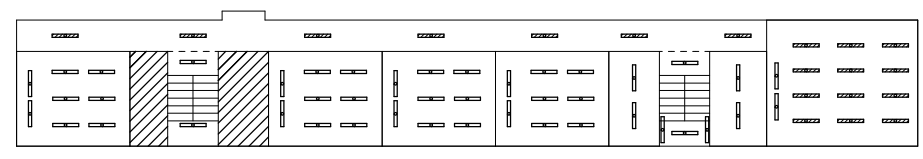

教室棟4A 黒板灯(露出)32W x1 2台 露出32W x2 6台	教室棟4B 黒板灯(露出)32W x1 2台 露出32W x2 6台	教室棟4C 黒板灯(露出)32W x1 2台 露出32W x2 6台	教室棟4D 黒板灯(露出)32W x1 2台 露出32W x2 6台	教室棟4E 露出32Wx2 2台	教室棟4F 露出32Wx2 2台	教室棟4G 黒板灯(露出)32W x1 2台 埋込32W x2 12台

教室棟廊下
埋込32W x1 7台

教室棟西階段
露出32W x1 2台

教室棟東階段
露出32W x1 2台
露出(壁)32W x1 2台

教室棟 4階

管理教室棟4A
露出 32Wx1 1台

管理教室棟4B
サーチライト 2台
ダウンライト24W 8台