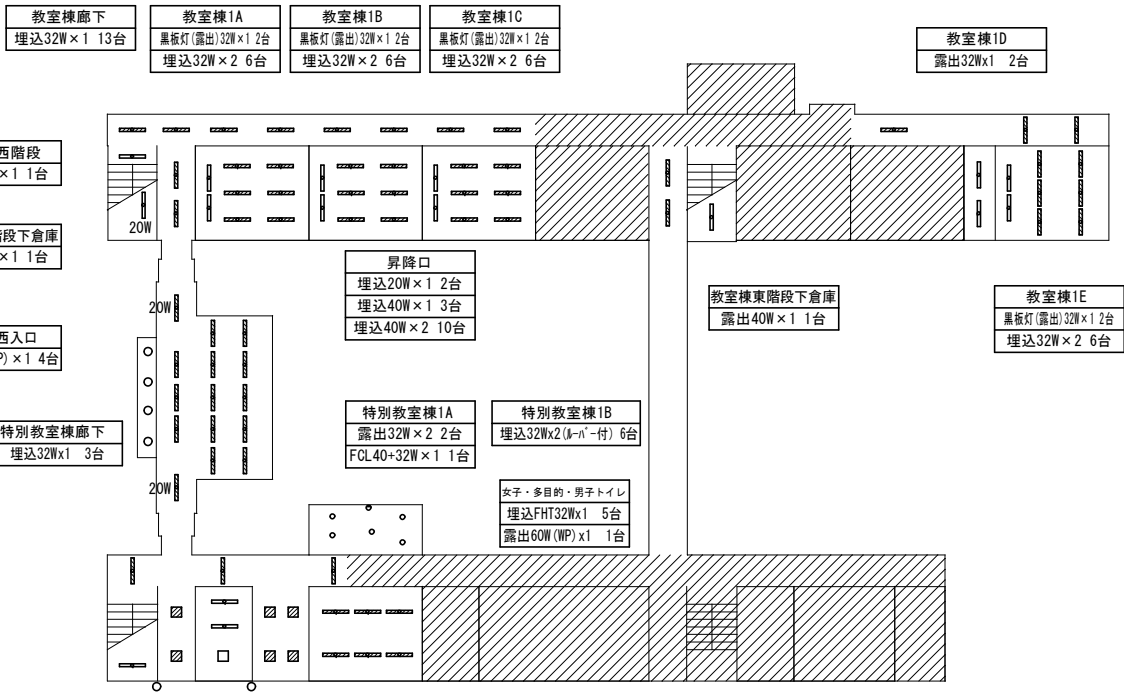

配置図

学校名

しかまひがし  
飾磨東中学校

方位

(北に矢印を付す)

倉庫  
露出32W(ガ-ド付)×1 1台

ポンプ室  
露出笠付32W×1 1台

電気室  
露出笠付32W×1 2台