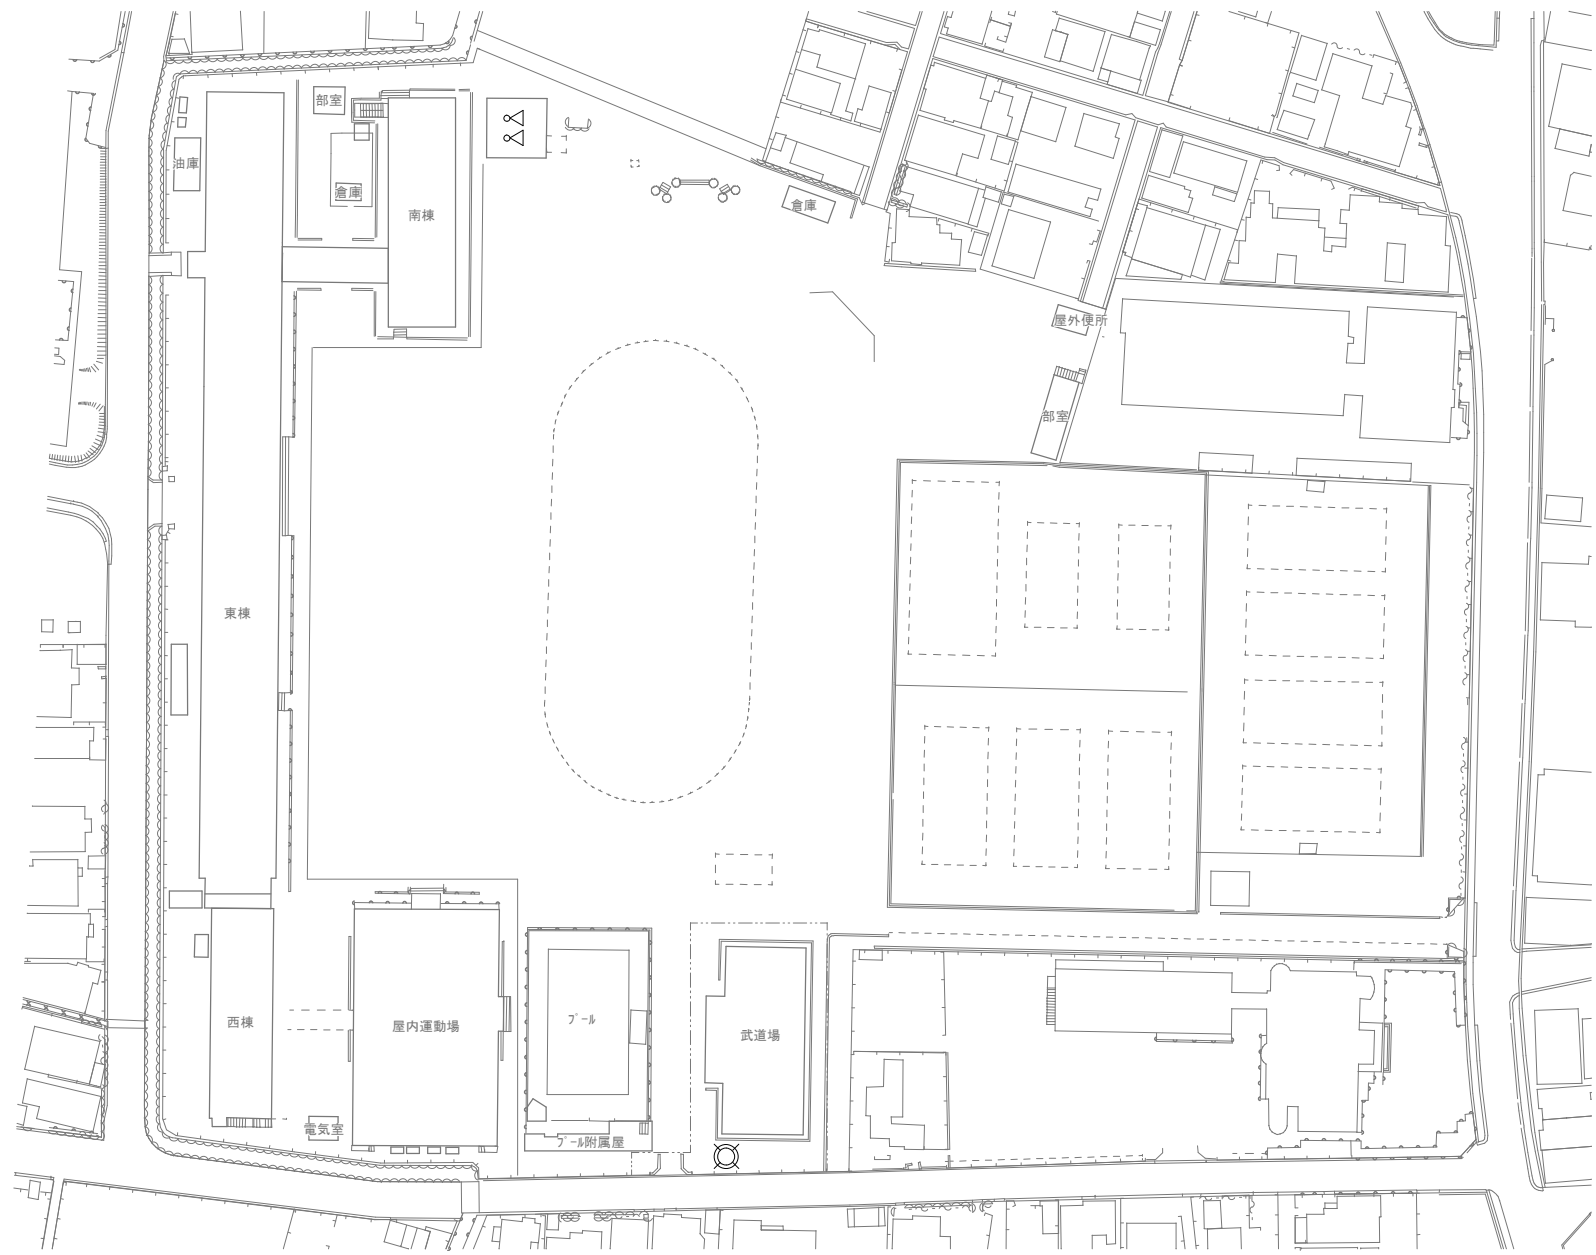

配置図

縮尺

1/1300

学校名

網干中学校

- グラウンド  
ストライト 2台
- 武道場  
外灯225W 1台

西棟 2階

東棟 2階