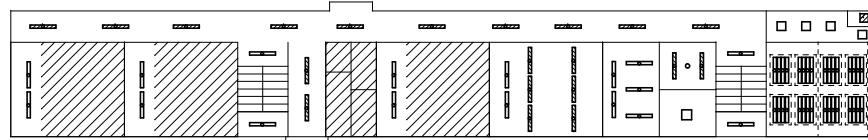

管理教室棟2A
黒板灯(露出)32W×1 2台

管理教室棟2B
黒板灯(露出)32W×1 2台

管理教室棟2C
黒板灯(露出)32W×1 2台

管理教室棟2D
黒板灯(露出)32W×1 2台
埋込32W×2 6台

管理教室棟2E
黒板灯(露出)32W×1 2台
露出32W×2 3台
埋込32W×2 2台
埋込FDL27W×1 1台
露出CL40W+32W+30W 1台

管理教室棟2F
埋込20W×1 1台
露出32W×1 1台
露出32W×1 32台
露出CL30W×1 4台

管理教室棟廊下
埋込32W×1 12台