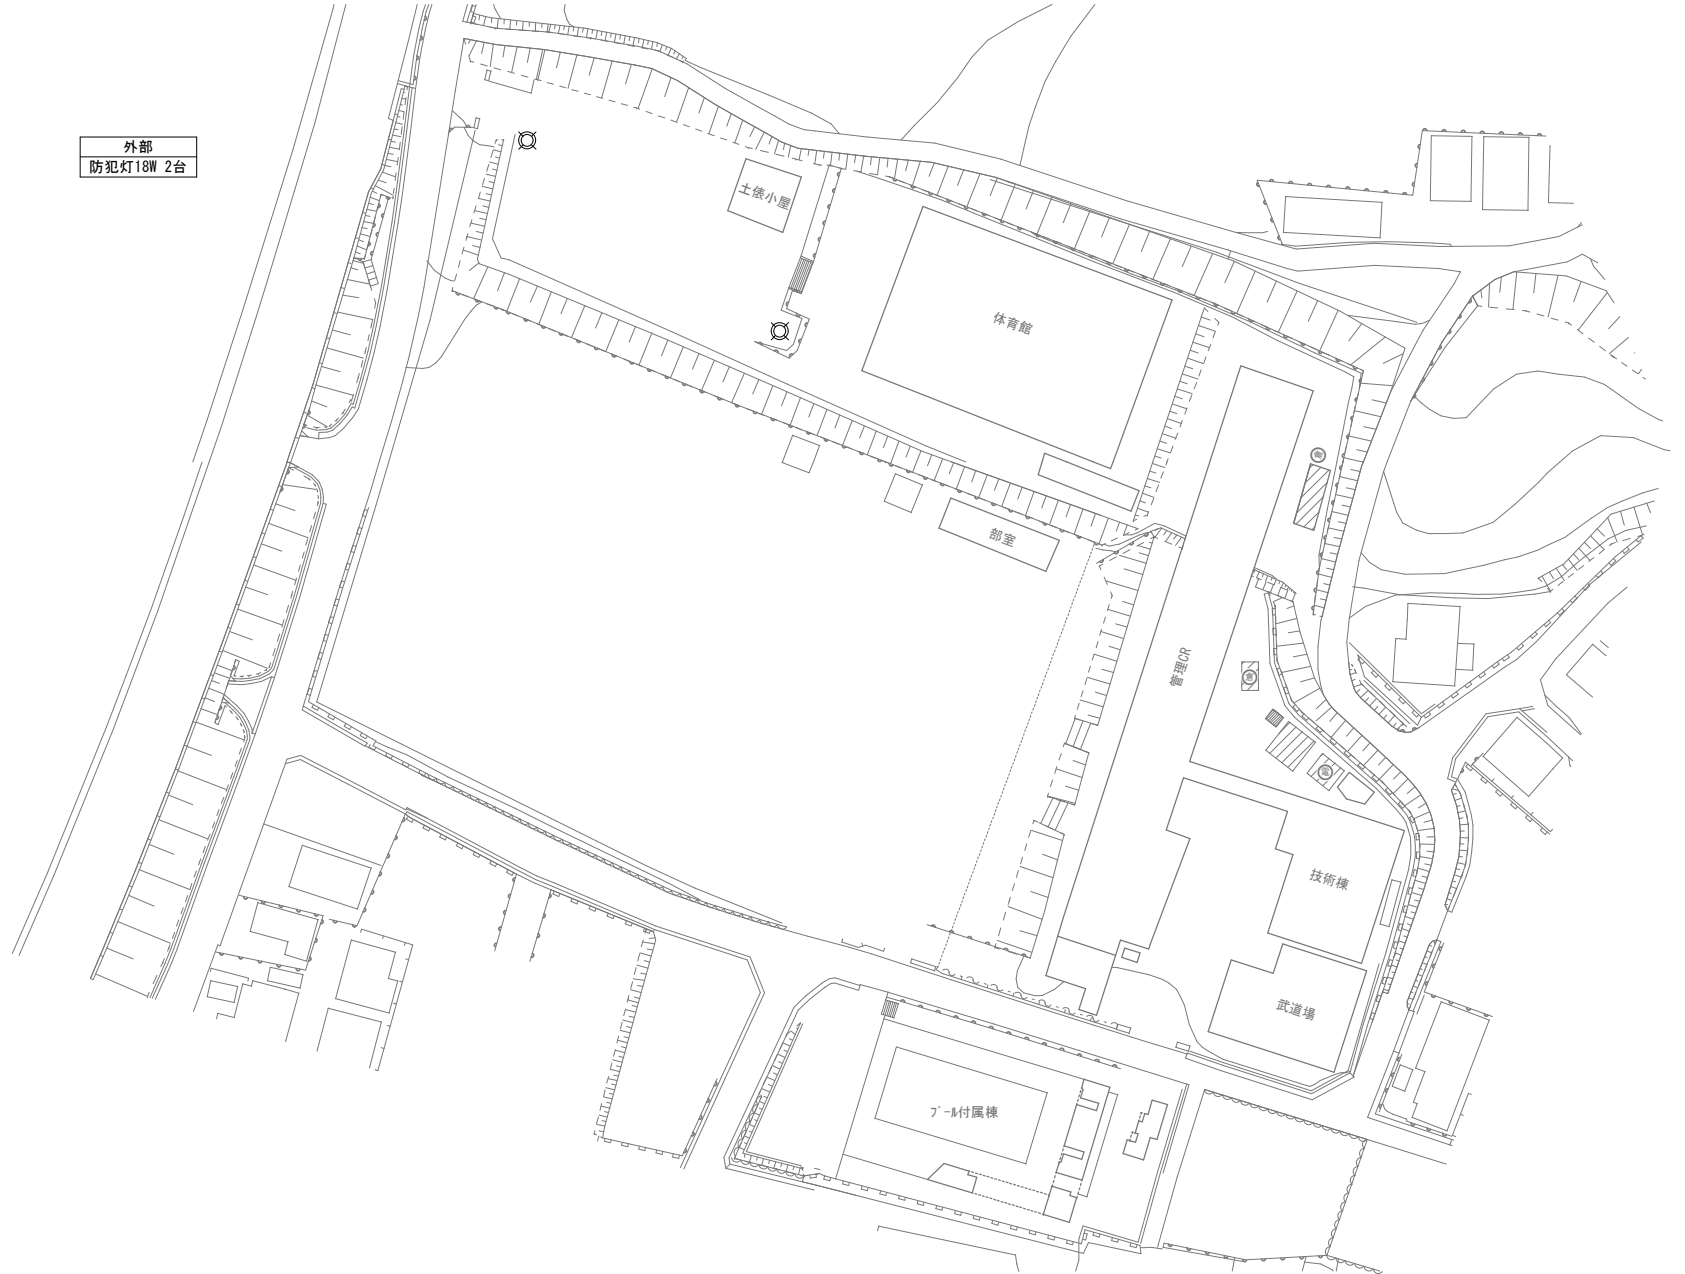

外部
防犯灯18W 2台

方位

(北に矢印を付す)