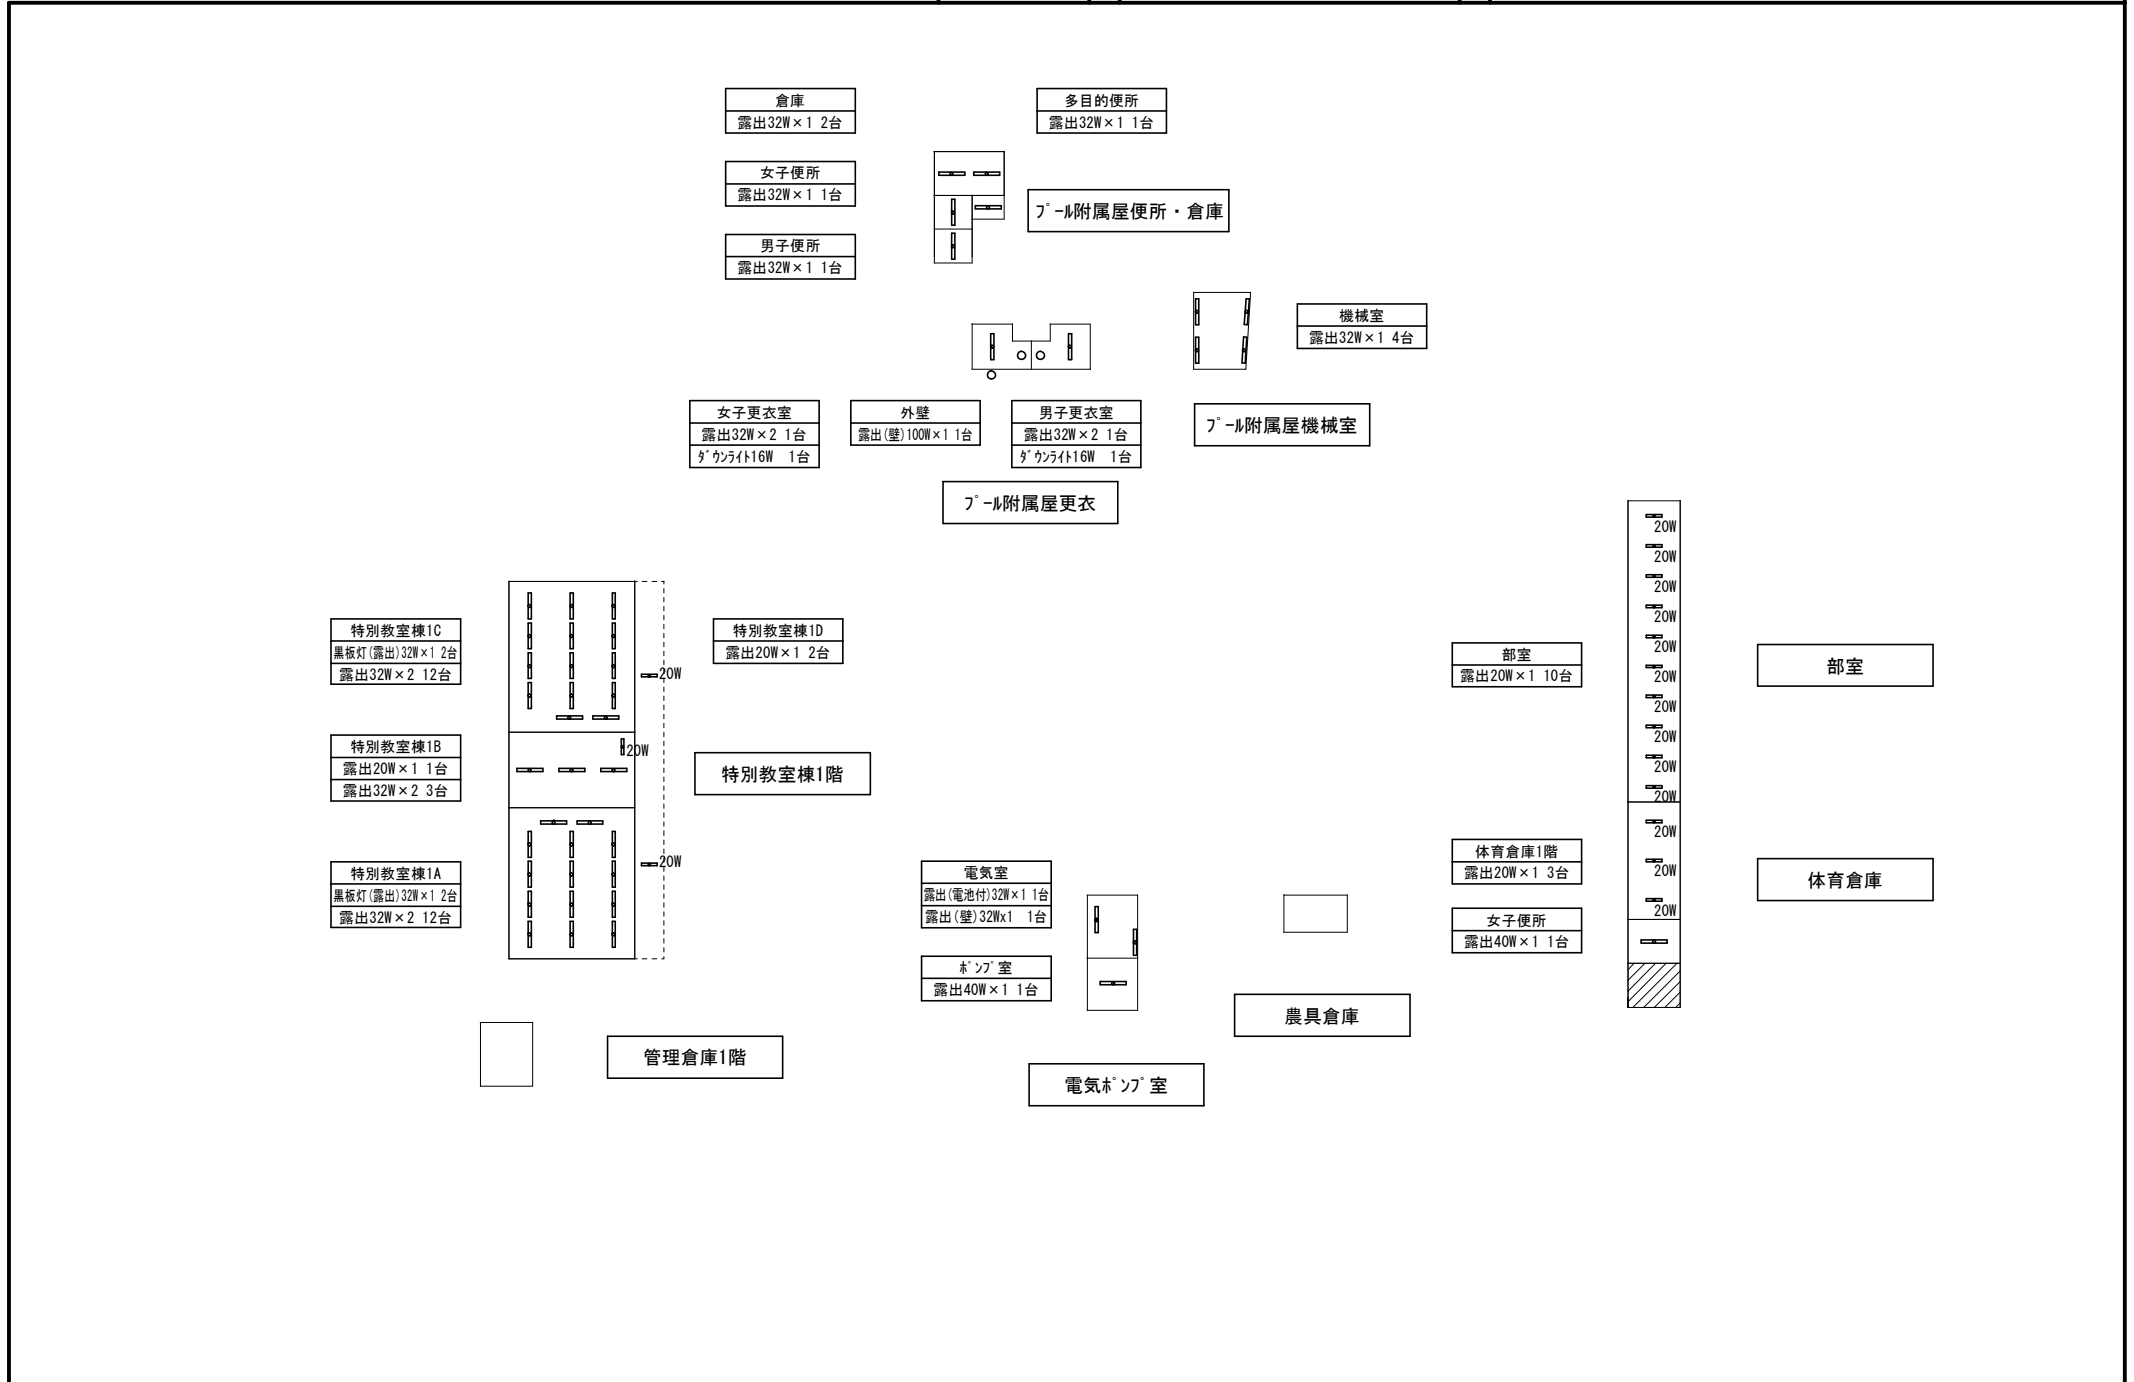

配置図1

縮尺

1/1400

学校名

じょうけん  
城乾中学校

(北に矢印を付す)

場 所			改修前			改修後		備 考	
			照明器具	台	外形寸法	およそ開口寸法			台
校舎	1階	1 A	埋込 32W×2	2	1260×240	1230×220	LRS3-4-65 6500lm以上	2	
		1 B	埋込 32W×2	2	1260×240	1230×220	LRS3-4-65 6500lm以上	2	
"	"	外壁1	露出(壁)20W×1	1			LBF3MP/RP-2-13 1300lm以上	1	
			露出(壁)自動点滅器付27W	3			NNY20358LE1同等品	3	
"	"	1 C	埋込 32W×2	3	1260×240	1230×220	LRS3-4-65 6500lm以上	3	
"	"	1 D	露出 20W×5(木枠)	1			LGC35827同等品	1	
			ダウライト 27W	1	φ170	φ130	LRS1-08 800lm以上	1	
"	"	外壁2	露出(壁) 20W×2	4			LBF3MP/RP-2-13 1300lm以上	4	防水仕様
"	"	1 E	埋込 32W×2(カバー付, 木枠)	2	1260×334	1190×268	XFX469UEVLE9+リニューアルﾌﾞﾚｰﾄ (T3CP24575-K) 同等品	2	器具枠、ﾌﾞﾚｰﾄ
"	"	1 F	サークルイン42W+30W	1			LGB12625LE1同等品	1	
"	"	東階段下	露出(壁)20W×1カバー付	1			LSS1-2-15 1500lm以上	1	
			露出 20W×1	1			LSS9-2-15 1500lm以上	1	
"	"	外壁3	露出(壁) 20W×2	2			LBF3MP/RP-2-13 1300lm以上	2	防水仕様
"	"	1 G	露出 32W×1	20			LSS1-4-30 3000lm以上	20	
			サークルイン20W	3			LGB53026LE1同等品	3	
			露出 20W×1	1			LSS1-2-15 1500lm以上	1	
"	"	西階段下	露出(壁)20W×1カバー付	1			LSS1-2-15 1500lm以上	1	
			露出 20W×1	1			LSS9-2-15 1500lm以上	1	
校舎	2階	2 A	埋込 32W×2	2	1260×240	1230×220	LRS3-4-65 6500lm以上	2	
			露出 20W×2	1			LSS10-2-30 3000lm以上	1	
"	"	2 B	埋込 32W×2	2	1260×240	1230×220	LRS3-4-65 6500lm以上	2	
"	"	2 C	埋込 32W×2	2	1260×240	1230×220	LRS3-4-65 6500lm以上	2	
"	"	2 D	露出(壁) 20W×1	1			LGB85037LE1同等品	1	
"	"	2 E	埋込 32W×2	2	1260×240	1230×220	LRS3-4-65 6500lm以上	2	
"	"	廊下	埋込 32W×1	24	1254×170	1235×150	LRS6-4-30 3000lm以上	24	
"	"	2 F	埋込 32W×2	2	1260×240	1230×220	LRS3-4-65 6500lm以上	2	
"	"	2 G	埋込 32W×2	3	1260×240	1230×220	LRS3-4-65 6500lm以上	3	
"	"	2 H	埋込 32W×2	3	1260×240	1230×220	LRS3-4-65 6500lm以上	3	
"	"	2 I	露出 10W(使用中)×1	1			NNF11930LE1同等品	1	表示灯「使用中」
校舎	3階	3 A	埋込 32W×2	2	1260×240	1230×220	LRS3-4-65 6500lm以上	2	
"	"	3 B	埋込 32W×2	2	1260×240	1230×220	LRS3-4-65 6500lm以上	2	
"	"	3 C	露出 黒板灯32W×1	2			LSS13-4-29 2900lm以上	2	
			埋込 32W×2	6	1260×240	1230×220	LRS3-4-65 6500lm以上	6	