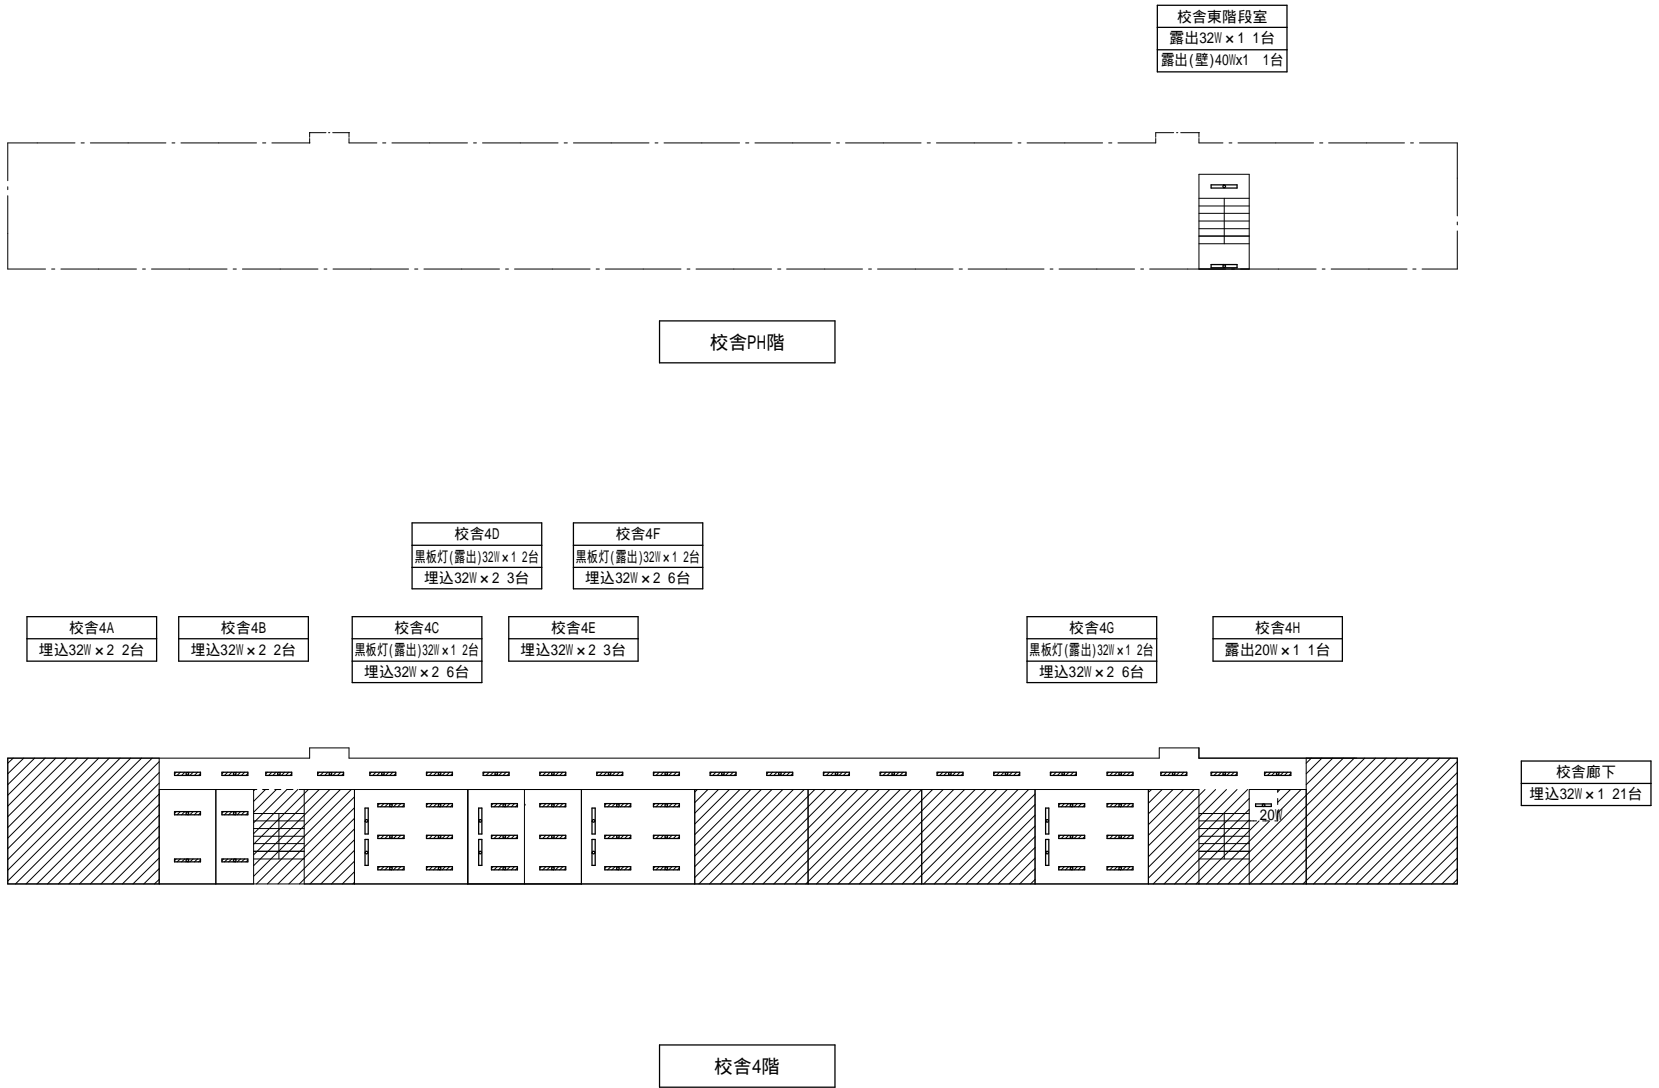

配置図1

縮尺

1/1400

学校名

じょうけん  
城乾中学校

(北に矢印を付す)

場 所			改修前			改修後		備 考	
			照明器具	台	外形寸法	およそ開口寸法			台
校舎	1階	1 A	埋込 32W×2	2	1260×240	1230×220	LRS3-4-65 6500lm以上	2	
		1 B	埋込 32W×2	2	1260×240	1230×220	LRS3-4-65 6500lm以上	2	
"	"	外壁1	露出(壁)20W×1	1			LBF3MP/RP-2-13 1300lm以上	1	
			露出(壁)自動点滅器付27W	3			NNY20358LE1同等品	3	
"	"	1 C	埋込 32W×2	3	1260×240	1230×220	LRS3-4-65 6500lm以上	3	
"	"	1 D	露出 20W×5(木枠)	1			LGC35827同等品	1	
			ダウライト 27W	1	φ170	φ130	LRS1-08 800lm以上	1	
"	"	外壁2	露出(壁) 20W×2	4			LBF3MP/RP-2-13 1300lm以上	4	防水仕様
"	"	1 E	埋込 32W×2(カバー付, 木枠)	2	1260×334	1190×268	XFX469UEVLE9+リニューアルﾌﾞﾚｰﾄ (T3CP24575-K) 同等品	2	器具枠、ﾌﾞﾚｰﾄ
"	"	1 F	サークルイン42W+30W	1			LGB12625LE1同等品	1	
"	"	東階段下	露出(壁)20W×1カバー付	1			LSS1-2-15 1500lm以上	1	
			露出 20W×1	1			LSS9-2-15 1500lm以上	1	
"	"	外壁3	露出(壁) 20W×2	2			LBF3MP/RP-2-13 1300lm以上	2	防水仕様
"	"	1 G	露出 32W×1	20			LSS1-4-30 3000lm以上	20	
			サークルイン20W	3			LGB53026LE1同等品	3	
			露出 20W×1	1			LSS1-2-15 1500lm以上	1	
"	"	西階段下	露出(壁)20W×1カバー付	1			LSS1-2-15 1500lm以上	1	
			露出 20W×1	1			LSS9-2-15 1500lm以上	1	
校舎	2階	2 A	埋込 32W×2	2	1260×240	1230×220	LRS3-4-65 6500lm以上	2	
			露出 20W×2	1			LSS10-2-30 3000lm以上	1	
"	"	2 B	埋込 32W×2	2	1260×240	1230×220	LRS3-4-65 6500lm以上	2	
"	"	2 C	埋込 32W×2	2	1260×240	1230×220	LRS3-4-65 6500lm以上	2	
"	"	2 D	露出(壁) 20W×1	1			LGB85037LE1同等品	1	
"	"	2 E	埋込 32W×2	2	1260×240	1230×220	LRS3-4-65 6500lm以上	2	
"	"	廊下	埋込 32W×1	24	1254×170	1235×150	LRS6-4-30 3000lm以上	24	
"	"	2 F	埋込 32W×2	2	1260×240	1230×220	LRS3-4-65 6500lm以上	2	
"	"	2 G	埋込 32W×2	3	1260×240	1230×220	LRS3-4-65 6500lm以上	3	
"	"	2 H	埋込 32W×2	3	1260×240	1230×220	LRS3-4-65 6500lm以上	3	
"	"	2 I	露出 10W(使用中)×1	1			NNF11930LE1同等品	1	表示灯「使用中」
校舎	3階	3 A	埋込 32W×2	2	1260×240	1230×220	LRS3-4-65 6500lm以上	2	
"	"	3 B	埋込 32W×2	2	1260×240	1230×220	LRS3-4-65 6500lm以上	2	
"	"	3 C	露出 黒板灯32W×1	2			LSS13-4-29 2900lm以上	2	
			埋込 32W×2	6	1260×240	1230×220	LRS3-4-65 6500lm以上	6	