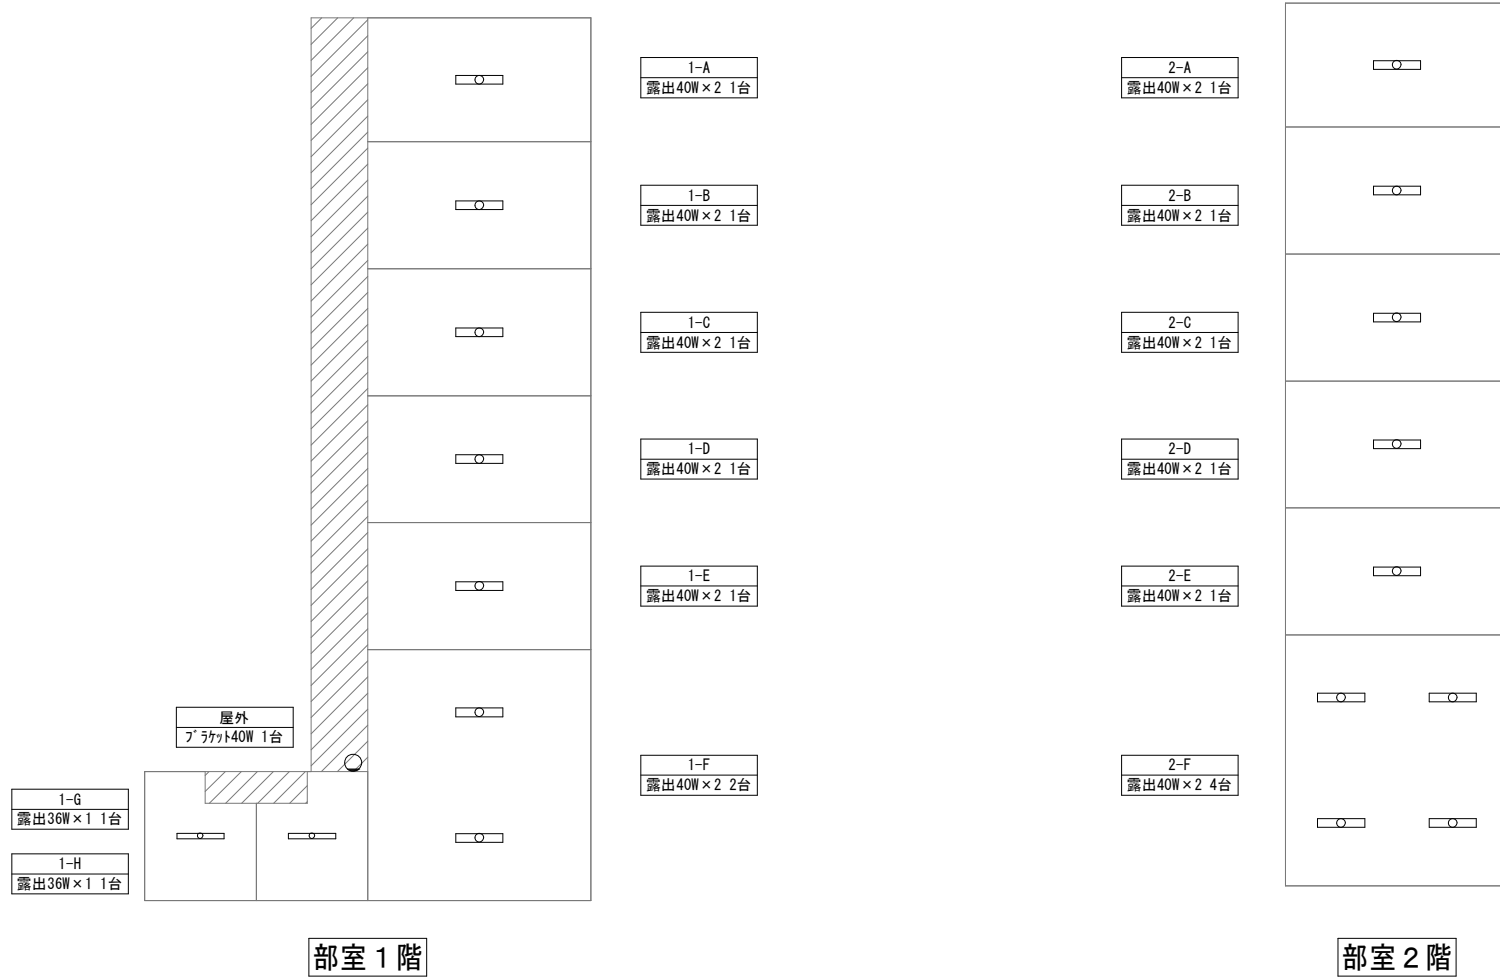

南特別教室棟 1階

屋内運動場 1階

屋内運動場 1階

柔剣道場 1階

柔剣道場 2階

場 所			改修前		改修後		備 考		
			照明器具	台	外形寸法	およそ開口寸法		台	
北棟	1階	1-A	埋込 36W×1 黒板灯	2		1257×250	LRS8-4-26 2600lm以上	2	
北棟	1階	1-B	シーリング 68W×1	2			XND1569WVLE9同等品	2	
			ダウライト16W	8			LRS1-13 1300lm以上	8	温白色(3500K)
北棟	1階	1-C	露出 40W×1	1			LGW85014SZ同等品	1	
北棟	1階	1-D	埋込 36W×1 黒板灯	2		1257×250	LRS8-4-26 2600lm以上	2	
北棟	1階	1-E	露出 36W×2	2			LSS10-4-65 6900lm以上	2	
北棟	1階	1-F	露出 36W×2	1			LSS10-4-65 6900lm以上	1	
北棟	2階	2-A	露出 36W×2	3			LSS10-4-65 6900lm以上	3	
北棟	2階	2-B	埋込 36W×1 黒板灯	2		1257×250	LRS8-4-26 2600lm以上	2	
北棟	2階	2-C	露出 36W×2	2			LSS10-4-65 6900lm以上	2	
北棟	2階	2-D	埋込 36W×1 黒板灯	2		1257×250	LRS8-4-26 2600lm以上	2	
北棟	3階	3-A	露出 36W×2	3			LSS10-4-65 6900lm以上	3	
北棟	3階	3-B	埋込 36W×1 黒板灯	2		1257×250	LRS8-4-26 2600lm以上	2	
北棟	3階	3-C	露出 18W×1	1			LSS10-2-15 1500lm以上	1	
北棟	3階	3-D	露出 36W×2	2			LSS10-4-65 6900lm以上	2	
北棟	3階	3-E	埋込 36W×1 黒板灯	2		1257×250	LRS8-4-26 2600lm以上	2	
南棟	1階	1-A	露出 40W×1	1			LSS10-4-30 3100lm以上	1	
南棟	1階	1-B	ダウライト16W	1		φ150	LRS1-13 1300lm以上	1	
南棟	1階	1-C	露出 18W×2	2			LSS9-4-30 3100lm以上	2	
			埋込 10W×1	1		128×368	NNF11910LE1	1	FK11531同等品(使用中)
南棟	1階	1-D	露出 40W×1	1			LSS10-4-30 3100lm以上	1	
南棟	1階	1-E	露出 40W×1	1			LSS10-4-30 3100lm以上	1	
南棟	1階	1-F	露出 40W×1	2			LSS10-4-30 3100lm以上	2	
南棟	1階	1-G	露出 40W×1	2			LSS10-4-30 3100lm以上	2	
南棟	1階	1-H	露出 40W×1	2			LSS10-4-30 3100lm以上	2	
南棟	1階	1-I	シーリング 28W×2	1			LGB12622LE1同等品	1	
南棟	1階	1-J	露出 40W×1	1			LSS9-4-30 3100lm以上	1	
南棟	1階	北西部	ブラケットライト40W	1			LGWC80337KLE1同等品	1	センサー付き
南棟	1階	北東部	ブラケットライト13W	4			LGWC80250KLE1同等品	4	
南棟	1階	南外部	ダウライト32W	2		265×165	LRS1RP-13 1300lm以上	2	※天井補修有
南棟	1階	東外部	ダウライト32W	1		265×165	LRS1RP-13 1300lm以上	1	※天井補修有
南棟	2階	2-A	埋込 40W×2	24		1245×300	XLX450VJNT LE9同等品	24	
南棟	2階	2-B	露出 36W×2	2			LSS10-4-65 6900lm以上	2	
南棟	2階	2-C	露出 40W×1 黒板灯	2			LSS13-4-29 2900lm以上	2	
			露出 36W×2	6			LSS10-4-65 6900lm以上	6	