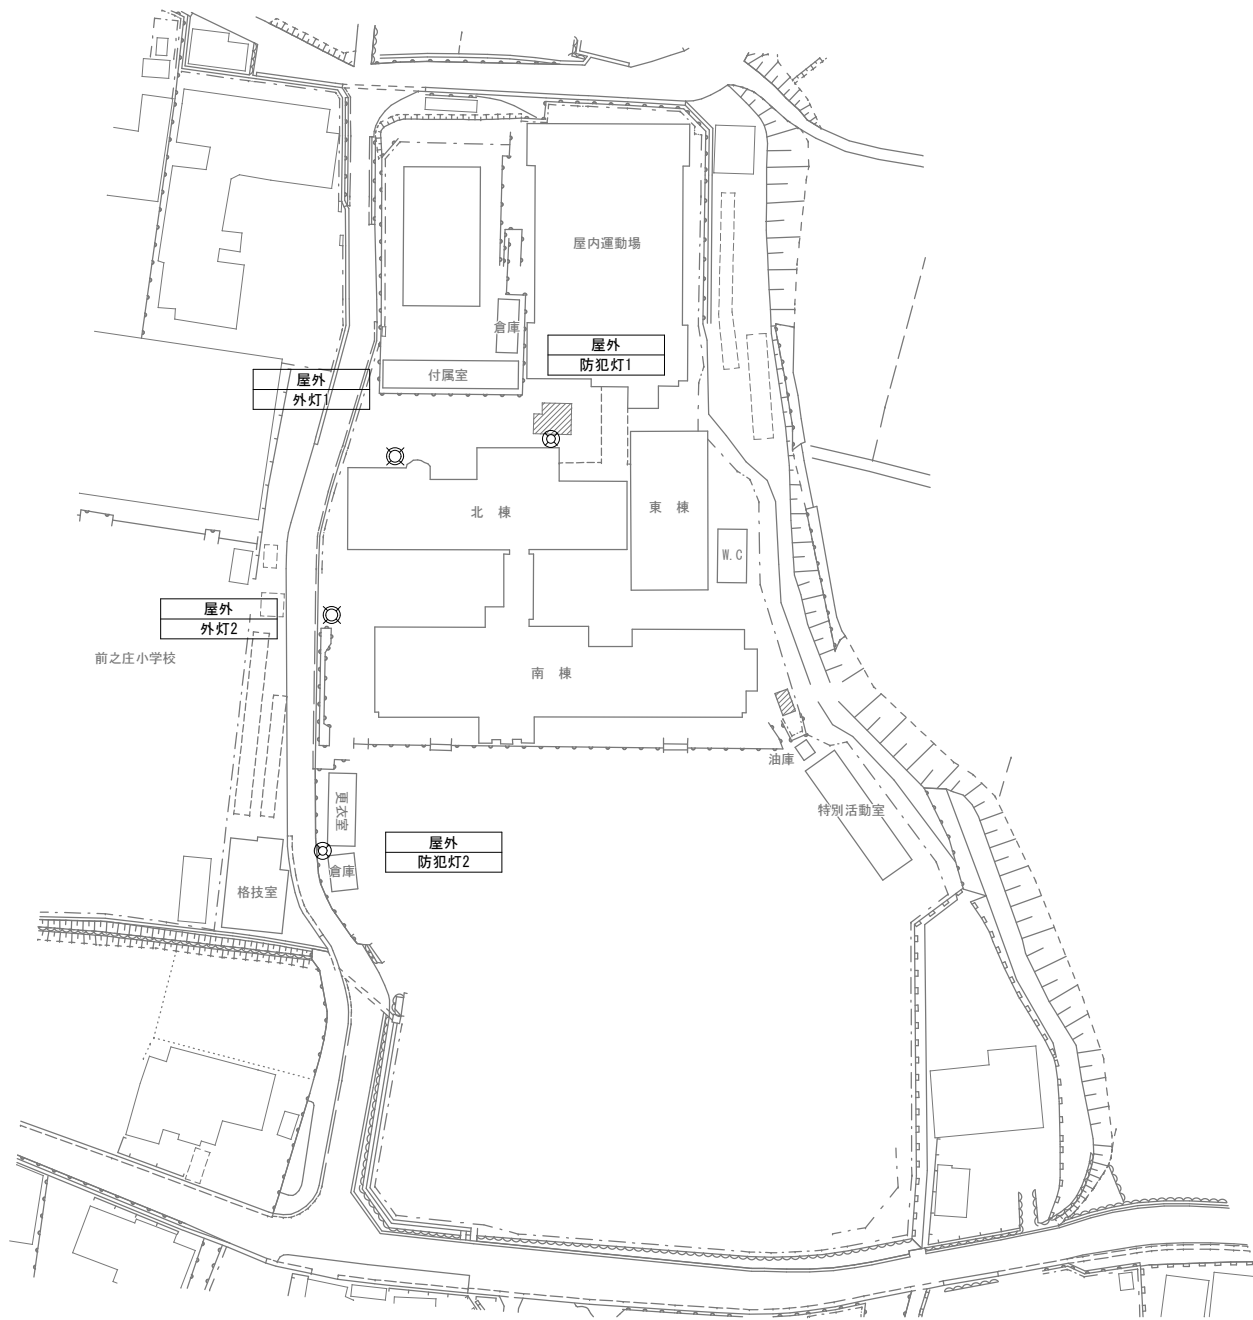

配置図

縮尺

1/1300

縮尺

かや  
鹿谷中学校

方位

N

(北に矢印を付す)