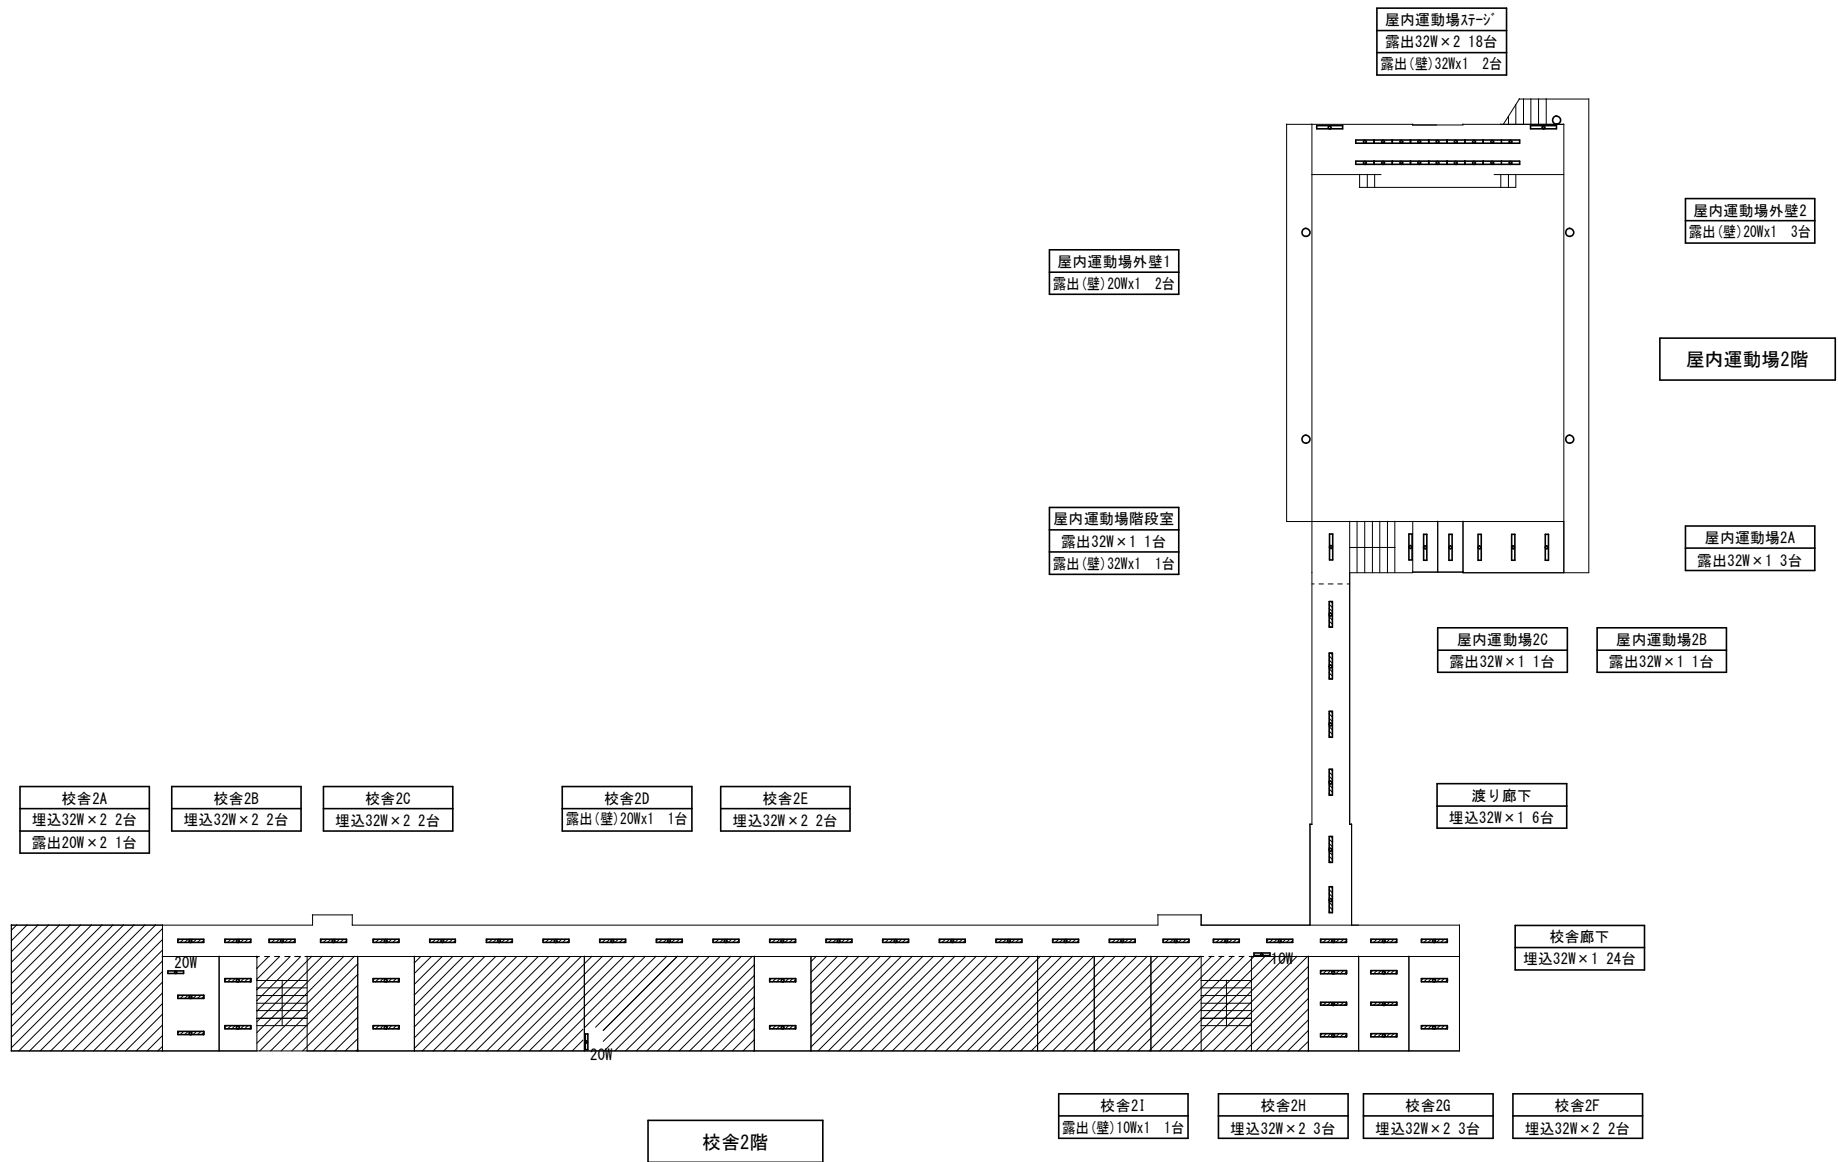

配置図1

縮尺

1/1400

学校名

じょうけん  
城乾中学校

(北に矢印を付す)

場 所			改修前			改修後		備 考	
			照明器具	台	外形寸法	およそ開口寸法			台
校舎	1階	1 A	埋込 32W×2	2	1260×240	1230×220	LRS3-4-65 6500lm以上	2	
		1 B	埋込 32W×2	2	1260×240	1230×220	LRS3-4-65 6500lm以上	2	
"	"	外壁1	露出(壁)20W×1	1			LBF3MP/RP-2-13 1300lm以上	1	
			露出(壁)自動点滅器付27W	3			NNY20358LE1同等品	3	
"	"	1 C	埋込 32W×2	3	1260×240	1230×220	LRS3-4-65 6500lm以上	3	
"	"	1 D	露出 20W×5(木枠)	1			LGC35827同等品	1	
			ダウライト 27W	1	φ170	φ130	LRS1-08 800lm以上	1	
"	"	外壁2	露出(壁) 20W×2	4			LBF3MP/RP-2-13 1300lm以上	4	防水仕様
"	"	1 E	埋込 32W×2(カバー付, 木枠)	2	1260×334	1190×268	XFX469UEVLE9+リニューアルﾌﾞﾚｰﾄ (T3CP24575-K) 同等品	2	器具枠、ﾌﾞﾚｰﾄ
"	"	1 F	サークルイン42W+30W	1			LGB12625LE1同等品	1	
"	"	東階段下	露出(壁)20W×1カバー付	1			LSS1-2-15 1500lm以上	1	
			露出 20W×1	1			LSS9-2-15 1500lm以上	1	
"	"	外壁3	露出(壁) 20W×2	2			LBF3MP/RP-2-13 1300lm以上	2	防水仕様
"	"	1 G	露出 32W×1	20			LSS1-4-30 3000lm以上	20	
			サークルイン20W	3			LGB53026LE1同等品	3	
			露出 20W×1	1			LSS1-2-15 1500lm以上	1	
"	"	西階段下	露出(壁)20W×1カバー付	1			LSS1-2-15 1500lm以上	1	
			露出 20W×1	1			LSS9-2-15 1500lm以上	1	
校舎	2階	2 A	埋込 32W×2	2	1260×240	1230×220	LRS3-4-65 6500lm以上	2	
			露出 20W×2	1			LSS10-2-30 3000lm以上	1	
"	"	2 B	埋込 32W×2	2	1260×240	1230×220	LRS3-4-65 6500lm以上	2	
"	"	2 C	埋込 32W×2	2	1260×240	1230×220	LRS3-4-65 6500lm以上	2	
"	"	2 D	露出(壁) 20W×1	1			LGB85037LE1同等品	1	
"	"	2 E	埋込 32W×2	2	1260×240	1230×220	LRS3-4-65 6500lm以上	2	
"	"	廊下	埋込 32W×1	24	1254×170	1235×150	LRS6-4-30 3000lm以上	24	
"	"	2 F	埋込 32W×2	2	1260×240	1230×220	LRS3-4-65 6500lm以上	2	
"	"	2 G	埋込 32W×2	3	1260×240	1230×220	LRS3-4-65 6500lm以上	3	
"	"	2 H	埋込 32W×2	3	1260×240	1230×220	LRS3-4-65 6500lm以上	3	
"	"	2 I	露出 10W(使用中)×1	1			NNF11930LE1同等品	1	表示灯「使用中」
校舎	3階	3 A	埋込 32W×2	2	1260×240	1230×220	LRS3-4-65 6500lm以上	2	
"	"	3 B	埋込 32W×2	2	1260×240	1230×220	LRS3-4-65 6500lm以上	2	
"	"	3 C	露出 黒板灯32W×1	2			LSS13-4-29 2900lm以上	2	
			埋込 32W×2	6	1260×240	1230×220	LRS3-4-65 6500lm以上	6	