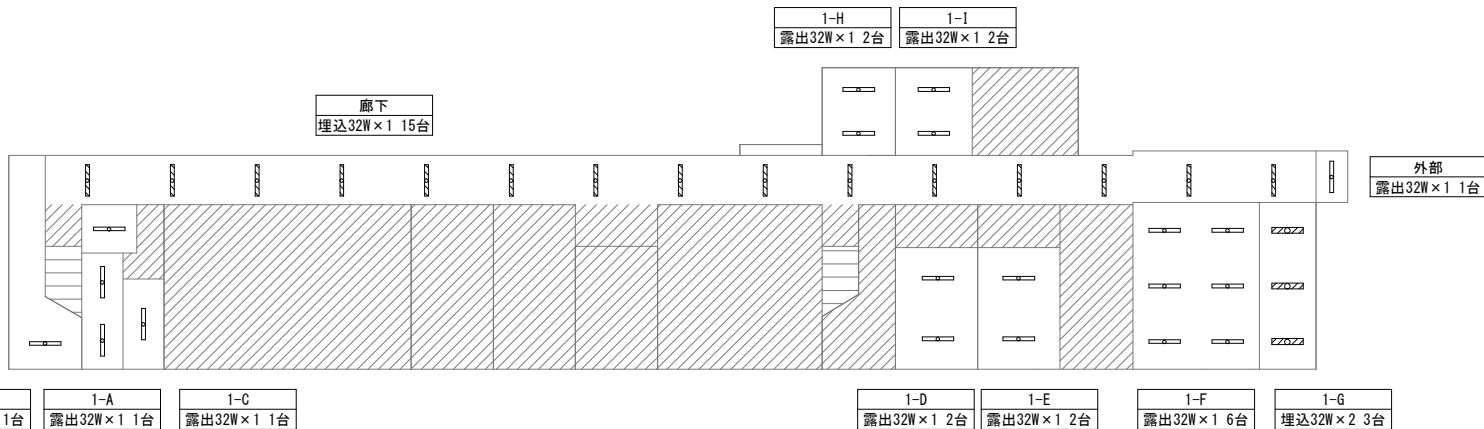

外部  
防犯灯18W 2台

方位

(北に矢印を付す)

管理教室 1階

管理教室 2階

管理教室 3階

管理教室 4階

技術棟1階