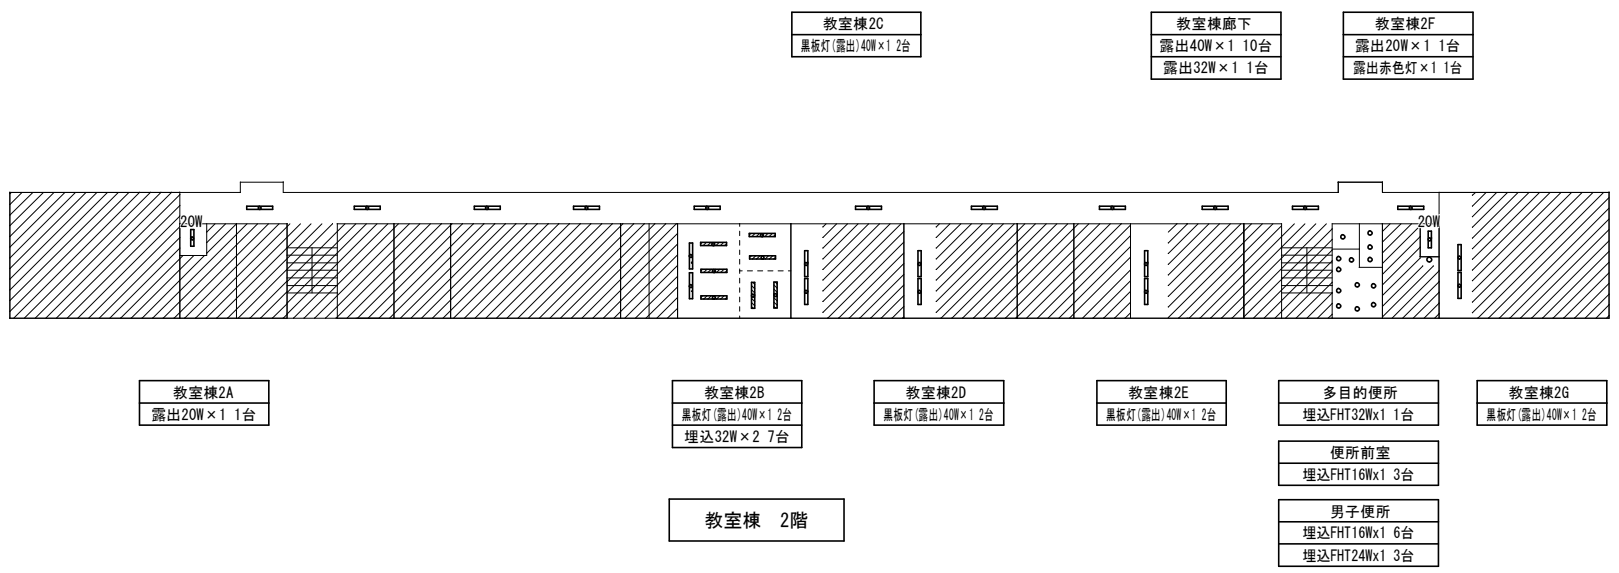

廊下
露出20W (WP) × 1 2台

渡り廊下
露出20W (WP) × 1 2台

外灯1
水銀灯200W × 1 1台
自動点滅器付

外灯2
水銀灯100W × 1 1台
自動点滅器付

外灯3
水銀灯100W × 1 1台
自動点滅器付

外灯4
水銀灯100W × 1 1台
自動点滅器付

ポンプ室
露出笠付40W × 1 1台

北側入口 露出20W(WP) × 1 2台  
 教官室 露出40W × 1 2台