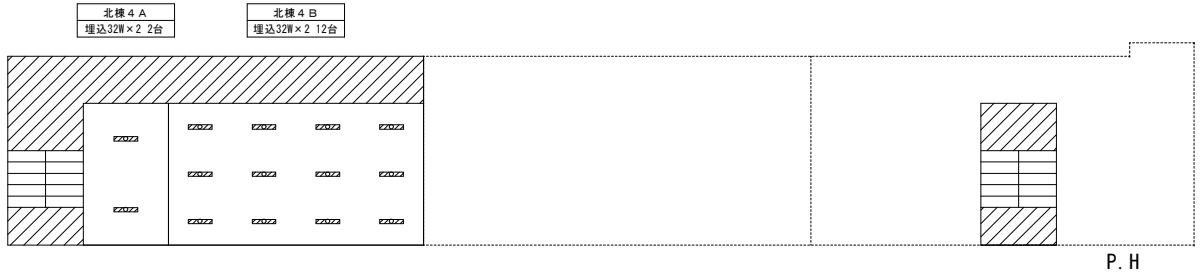

縮尺

学校名

はやしだ  
林田中学校

北棟 1 階平面図

北棟 2 階平面図

北棟 3階平面図

北棟 4階平面図

南棟 1 A  
露出32m×2.3台