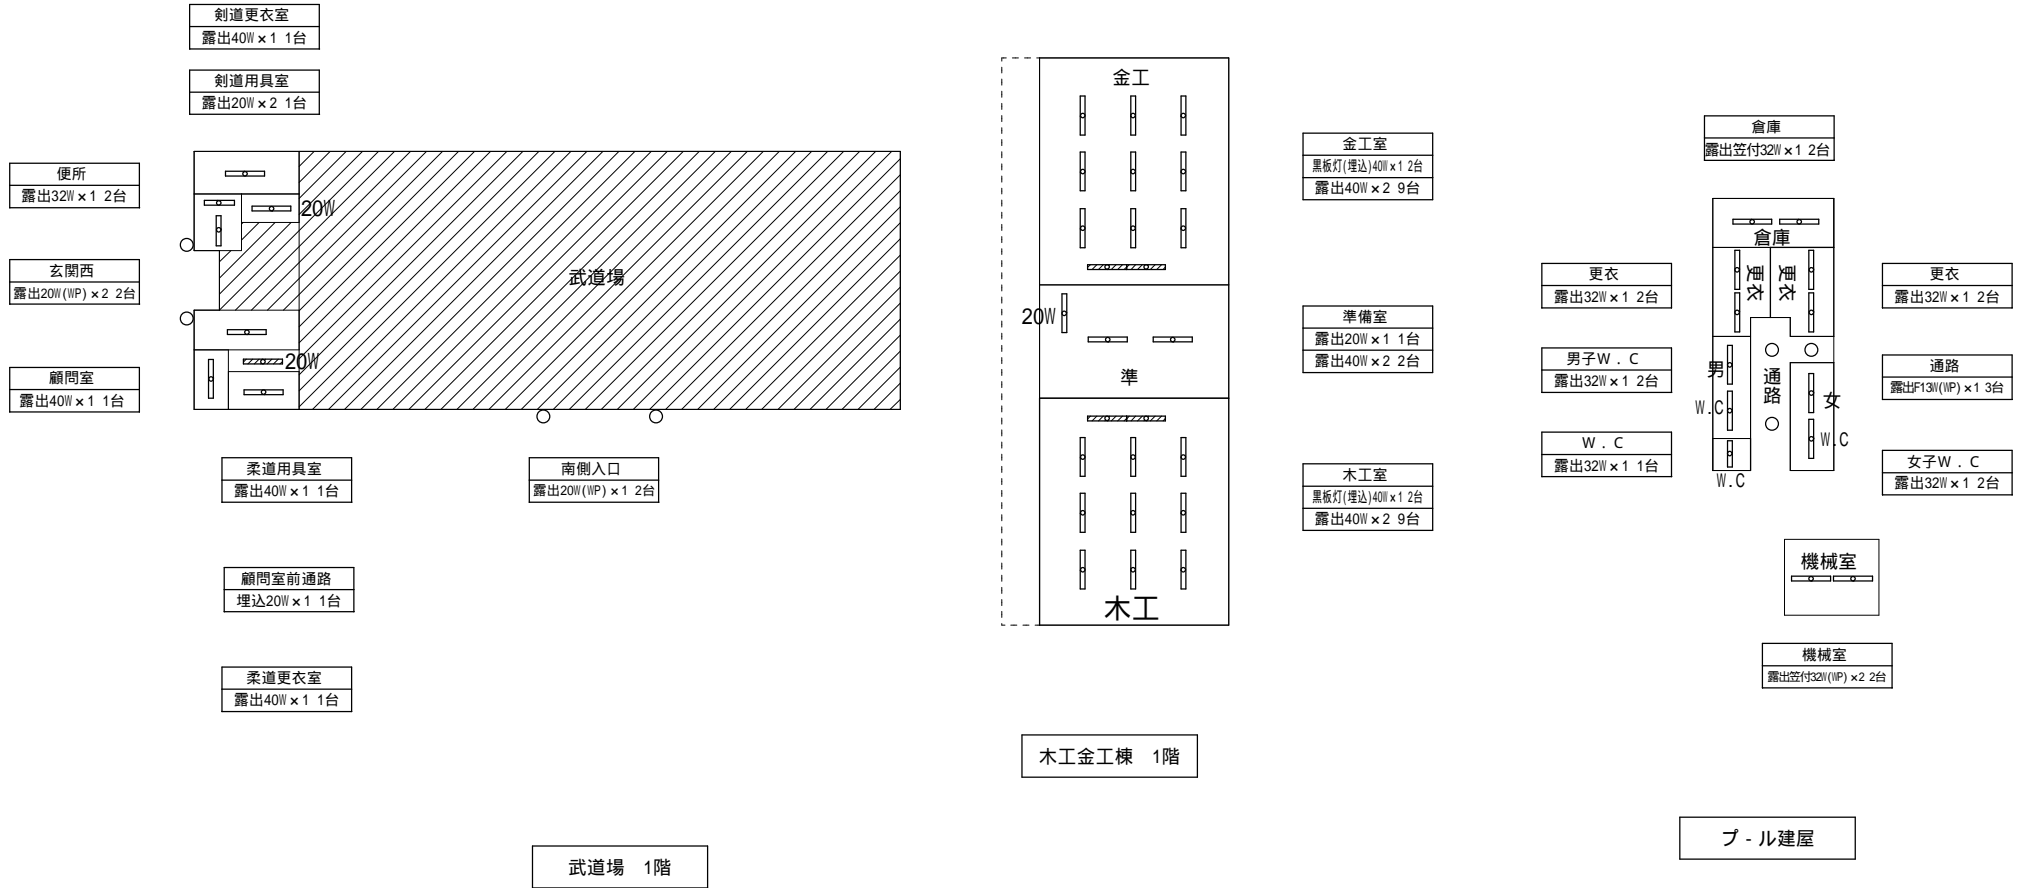

女子・多目的・男子トイレ  
埋込FHT32Wx1 5台

特別教室棟西階段  
露出32Wx1 1台

特別教室棟3B  
露出20Wx2 1台  
露出32Wx2 2台  
露出10Wx1(使用中)1台

特別教室棟3C  
黒板灯(露出)32Wx1 2台  
埋込32Wx2 9台

特別教室棟 3階

特別教室棟西階段  
露出32W×1 1台

特別教室棟 R階

場 所			改修前			改修後		備 考
			照明器具	台	外形寸法	およそ開口寸法	台	
木工金工棟	1階	金工室	埋込 黒板灯40W×1	2	1285×212	1267×196	NNLKH41728同等品	2
			露出 40W×2	9			LSS10-4-65 6500lm以上	9
木工金工棟	1階	準備室	露出 20W×1	1			LSS9-2-15 1500lm以上	1
			露出 40W×2	2			LSS10-4-65 6500lm以上	2
木工金工棟	1階	木工室	埋込 黒板灯40W×1	2	1285×212	1267×196	NNLKH41728同等品	2
			露出 40W×2	9			LSS10-4-65 6500lm以上	9
武道場	1階	剣道更衣室	露出 40W×1	1			LSS9-4-30 3000lm以上	1
武道場	1階	剣道用具室	露出 20W×2	1			LSS10-2-15 1500lm以上	1
武道場	1階	便所	露出 32W×1	2			LSS9-4-30 3000lm以上	2
武道場	1階	柔道用具室	露出 40W×1	1			LSS9-4-30 3000lm以上	1
武道場	1階	顧問室前通路	埋込 20W×1	1	655×207	640×194	XF219RENLE9同等品	1
武道場	1階	柔道更衣室	露出 40W×1	1			LSS9-4-30 3000lm以上	1
武道場	1階	顧問室	露出 40W×1	1			LSS9-4-30 3000lm以上	1
武道場	1階	玄関西	露出 20W×2	2			LBF3MP/RP-2-13 1300lm以上	2 防水仕様
武道場	1階	南側入口	露出 20W×1	2			LBF3MP/RP-2-13 1300lm以上	2 防水仕様
プール建屋	1階	機械室	露出 32W×2 反射笠付	2			XLW463KENZLE9同等品	2 防水仕様 反射笠付 足場4m程度
プール建屋	1階	倉庫	露出 32W×1 反射笠付	2			XLW433KENZLE9同等品	2 防水仕様 反射笠付
プール建屋	1階	更衣	露出 32W×1	2			LSS9MP/RP-4-30 3000lm以上	2 防水仕様
プール建屋	1階	更衣	露出 32W×1	2			LSS9MP/RP-4-30 3000lm以上	2 防水仕様
プール建屋	1階	男子W.C	露出 32W×1	2			LSS9MP/RP-4-30 3000lm以上	2 防水仕様
プール建屋	1階	女子W.C	露出 32W×1	2			LSS9MP/RP-4-30 3000lm以上	2 防水仕様
プール建屋	1階	W.C	露出 32W×1	1			LSS9MP/RP-4-30 3000lm以上	1 防水仕様
プール建屋	1階	通路	露出 13W×1	3	φ270		XLGE8113CF1同等品	3 防水仕様
倉庫	屋外		露出 32W(ｶﾞｰﾄﾞ付)×1	1			LSS9-4-30 3000lm以上	1 ガード付
ポンプ室	屋外		露出 32W×1 反射笠付	1			LSS9MP/RP-4-30 3000lm以上	1 防水仕様
電気室	屋外		露出 32W×1 反射笠付	2			LSS9MP/RP-4-30 3000lm以上	2 防水仕様
外灯中庭	屋外		水銀灯点滅器付100W	1			XYG2301NLE9同等品同等品	1
							自動点滅器	1