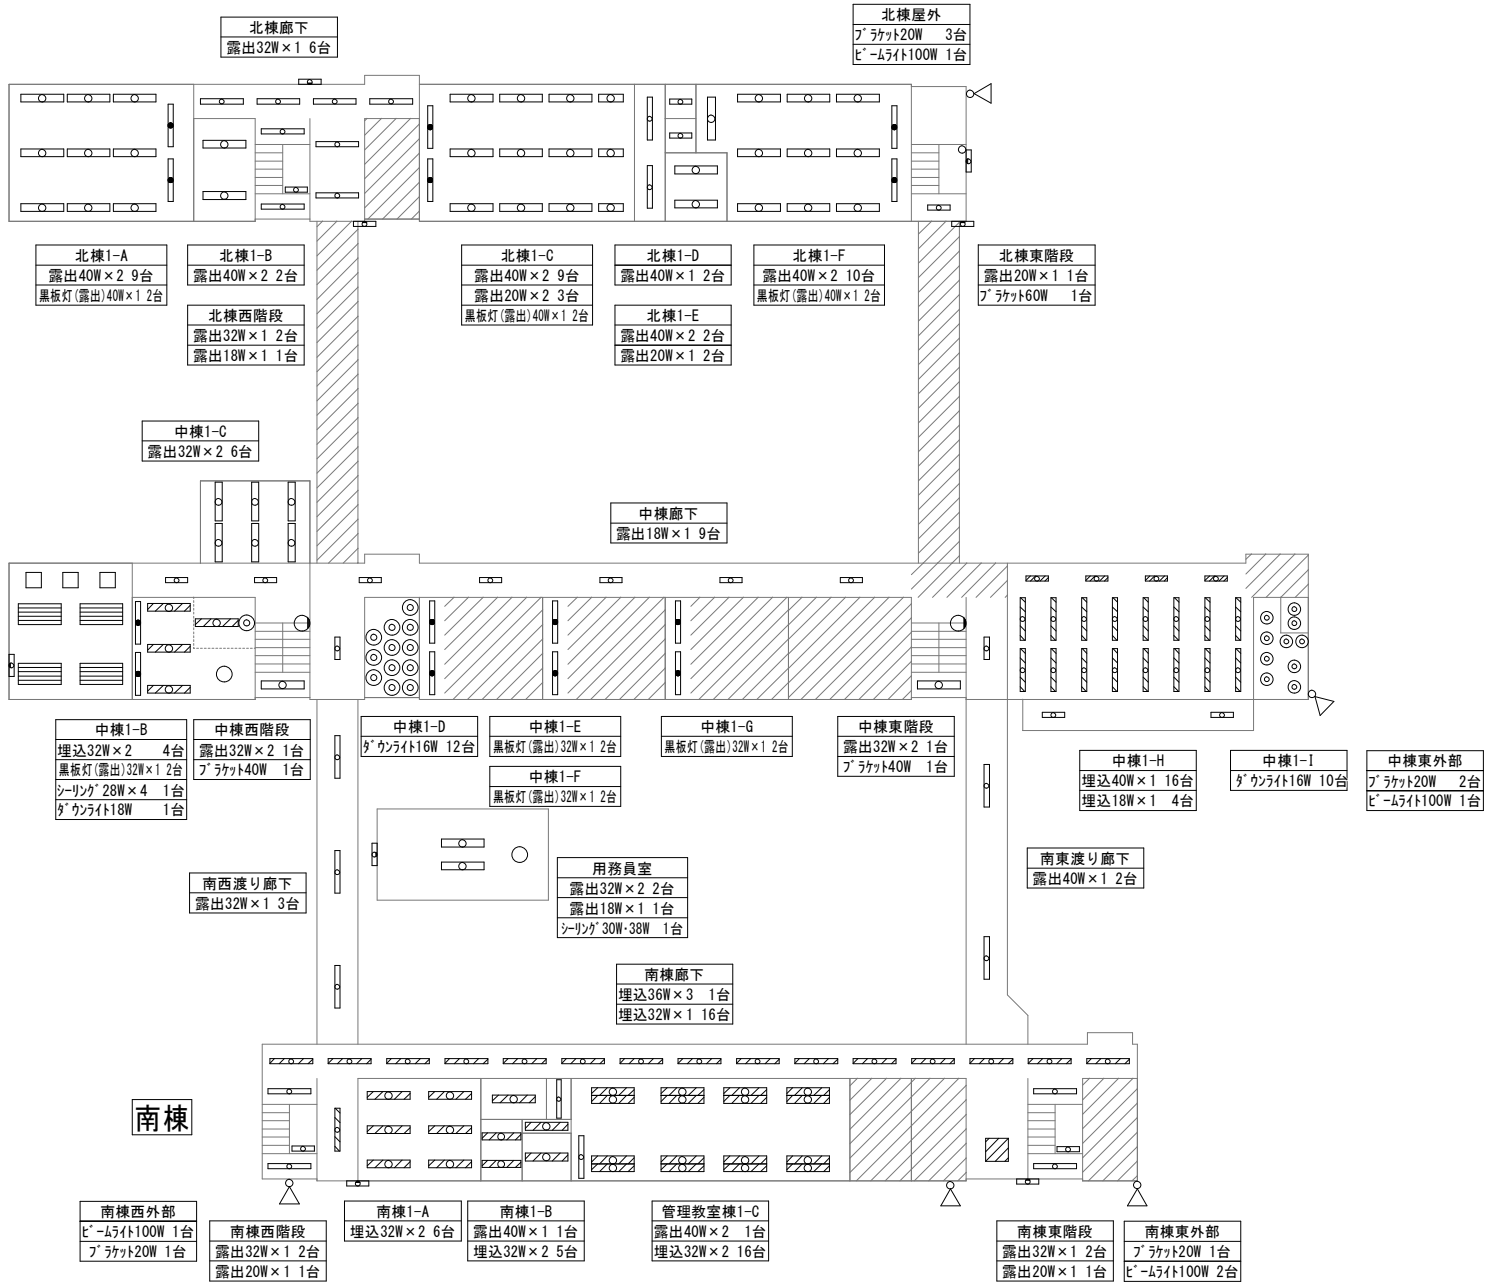

平面図

学校名

たかおか
高丘中学校

北棟

中棟

南棟