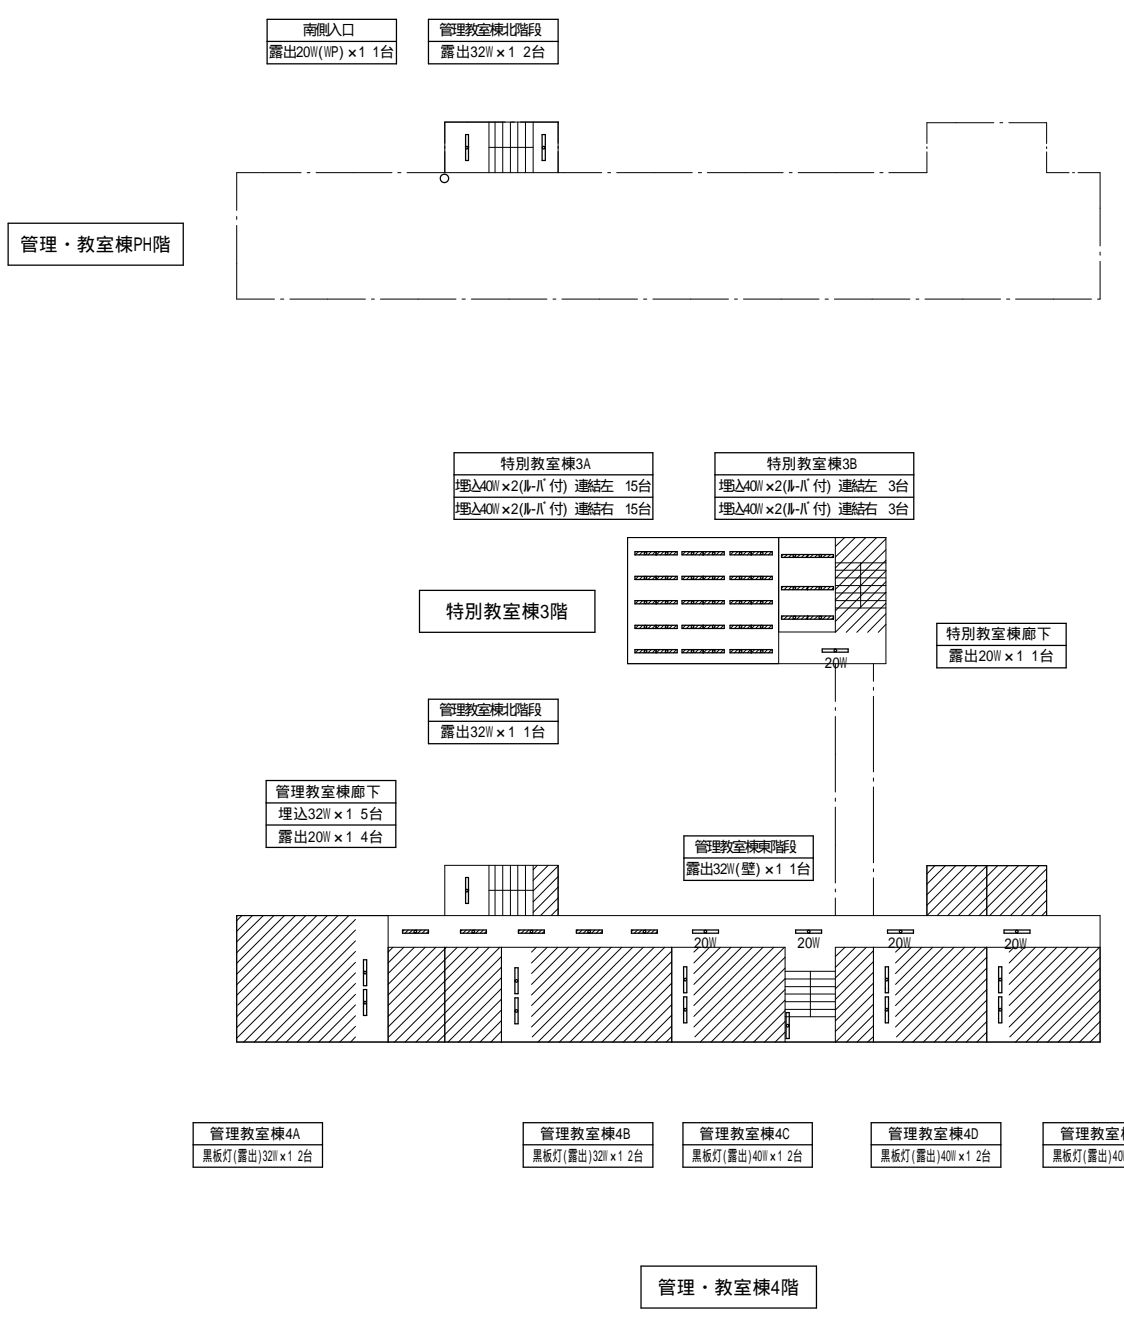

(北に矢印を付す)

控室 1  
露出32W(壁) × 1 2台

ステ - ジ  
露出笠付LDL40 × 2 16台

控室 2  
露出32W(壁) × 1 2台

屋内運動場 1階

通路  
露出笠付LDL40 × 1 1台

器具庫  
露出32W × 2(ガ - ト 付) 2台

東側入口  
露出15W(壁) × 1 2台