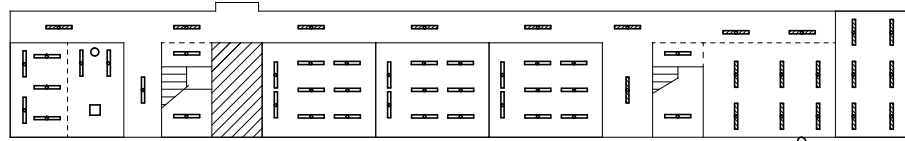

管理教室棟1A
黒板灯(露出)32W×1 2台
露出32W×2 5台
露出20W×5(木枠)1台
ﾀﾞｲﾗｲﾄ27W 1台

管理教室棟1B
黒板灯(露出)32W×1 2台
露出32W×2 6台

管理教室棟1C
黒板灯(露出)32W×1 2台
露出32W×2 6台

管理教室棟1D
黒板灯(露出)32W×1 2台
露出32W×2 6台

管理教室昇降口
埋込32W×2 6台

教室棟1E
露出32W×2 6台

倉庫
露出32W×1 1台

武道場外壁
露出(壁)32W×1 2台

教室棟廊下
露出32W×1 1台
埋込32W×1 9台

教室棟外壁1
水銀灯(壁付)100W 1台