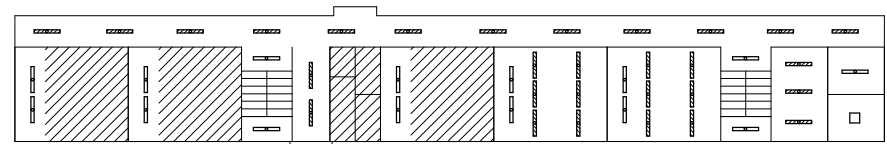

- 管理教室棟3A 黑板灯(露出)32W x 1 2台
- 管理教室棟3B 黑板灯(露出)32W x 1 2台
- 管理教室棟3C 黑板灯(露出)32W x 1 2台
- 管理教室棟3D 黑板灯(露出)32W x 1 2台
  埋込32W x 2 6台
- 管理教室棟3E 黑板灯(露出)32W x 1 2台
  埋込32W x 2 6台

管理教室棟廊下
埋込32W x 1 14台

管理教室棟3G
露出32W x 2 1台
露出CL40H32H30W 1台

管理教室棟3階

管理教室棟西階段
露出32W x 1 2台

管理教室棟東階段
露出32W x 1 2台

管理教室棟3F
埋込32W x 2 3台

昇降棟 3階

渡り廊下
埋込32W x 1 3台

特別教室棟廊下
埋込32W x 1 7台

特別教室棟3A
黑板灯(露出)32W x 1 2台
埋込32W x 2 12台