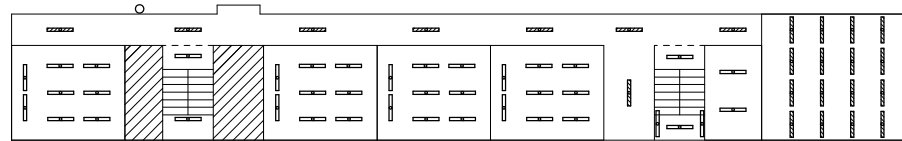

管理教室棟1B  
露出(壁)20W×1 1台

管理教室棟1C  
埋込32W×2 2台  
ﾀﾞｲﾗｲﾄ 1台

管理教室棟1G  
埋込32W×2 6台

管理教室棟1F  
黒板灯(露出)32W×1 2台  
埋込32W×2 6台

管理教室棟1E  
埋込32W×2 2台

管理教室棟1D  
黒板灯(露出)32W×1 2台  
埋込32W×2 9台

管理教室棟 1階

教室棟2A 黒板灯(露出)32W x 1 2台 露出32W x 2 6台	教室棟外壁 露出(壁)200W x 1 1台 自動点滅器付	教室棟2B 黒板灯(露出)32W x 1 2台 露出32W x 2 6台	教室棟2C 黒板灯(露出)32W x 1 2台 露出32W x 2 6台	教室棟2D 黒板灯(露出)32W x 1 2台 露出32W x 2 6台	教室棟2E 露出32W x 2 2台	教室棟2F 埋込32W x 2 16台
--	-------------------------------------	--	--	--	-----------------------	------------------------