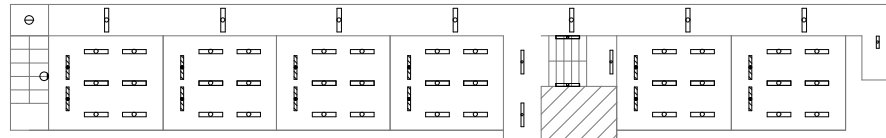

西棟 2階

西棟外部階段
ﾌﾞﾗｯｸﾄ60W 1台
ﾌﾞﾗｯｸﾄ40W 1台

西棟廊下
露出32W×2 7台

西棟階段
露出32W×1 3台
ﾌﾞﾗｯｸﾄ40W 2台

西棟渡り廊下
露出18W×1 6台

西棟2-A
露出40W×2 4台
露出32W×2 2台
黒板灯(埋込)40W×1 2台

西棟2-B
露出40W×2 4台
露出32W×2 2台
黒板灯(埋込)40W×1 2台

西棟2-C
露出40W×2 4台
露出32W×2 2台
黒板灯(埋込)40W×1 2台

西棟2-D
露出40W×2 4台
露出32W×2 2台
黒板灯(埋込)40W×1 2台

西棟2-E
露出40W×2 4台
露出32W×2 2台
黒板灯(埋込)40W×1 2台

西棟2-F
露出40W×2 4台
露出32W×2 2台
黒板灯(埋込)40W×1 2台

南棟2-A
露出40W×2 2台

南棟渡り廊下
露出40W×1 1台
露出18W×1 2台

南棟2-N
埋込40W×2 4台

南棟2-M
埋込40W×2 3台

南棟外部東
ﾌﾞﾗｯｸﾄ18W 2台

南棟外部西
ﾌﾞﾗｯｸﾄ100W 1台

南棟西階段
露出40W×1 1台
ﾌﾞﾗｯｸﾄ32W 1台

南棟2階廊下
露出18W×1 10台

南棟東階段
ﾌﾞﾗｯｸﾄ32W 1台

南棟 2階