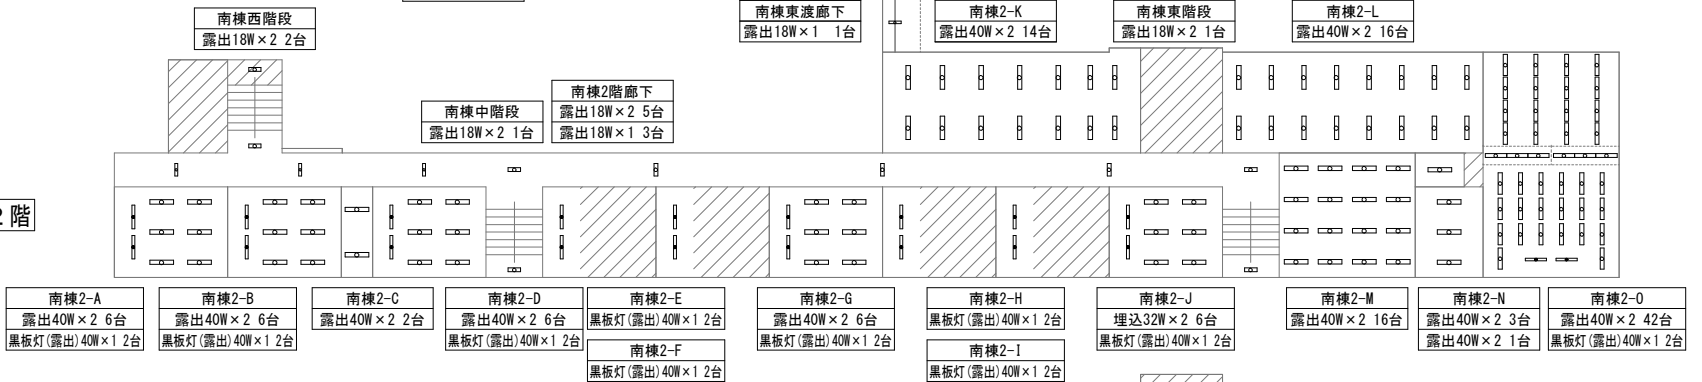

方位

(北に矢印を付す)

平面図

香寺中学校

香寺中学校

南棟1階

南棟2階

南棟3階