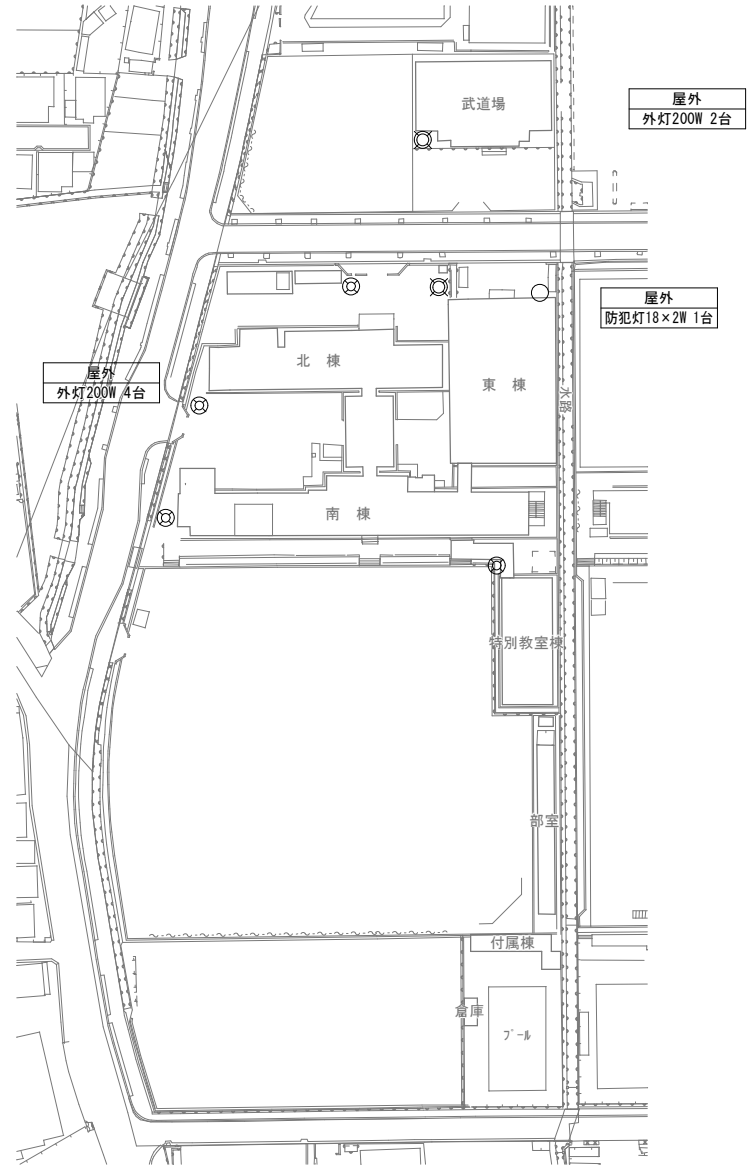

場 所			改修前			改修後		備 考				
			照明器具	台	外形寸法	およそ開口寸法	台					
屋内運動場・武道場	1階	1 A	露出 40W×2	1			LSS9-4-65 6500lm以上	1				
		"	1 B	露出(笠) 32W×2	4			LSS1-4-65 6500lm以上	4	間接照明		
				埋込 20W×4 (ハ' 礼付)	2	□660	□600	NNF57500CLT9同等品	2			
				埋込 20W×2	6			655×330	640×300		XFX239VENLE9同等品	6
		"	底下	露出(壁) 13W×1	4			LGWC85221B同等品	4	防水仕様		
		"	階段下	露出(壁) 20W×1 (ハ' -付)	2			LSS1-2-15 1500lm以上	2			
		"	外壁	水銀灯自動点滅器付100W (壁)	1			NNY20398LE7同等品 (AS付)	1	防水仕様 足場5m程度		
		"	1 C	露出 40W×1 (ハ' -ト' 付)	1			XFX430KHENLE9+ハ' -ト' 付同等品	1	ガード付		
		"	1 D	露出 40W×1	1			LSS9-4-30 3000lm以上	1			
		"	1 E	露出 40W×1	1			LSS9-4-30 3000lm以上	1			
		"	1 F	露出 40W×1	1			LSS9-4-30 3000lm以上	1			
		"	1 G	露出 40W×1	1			LSS9-4-30 3000lm以上	1			
		"	1 H	露出 40W×1	1			LSS9-4-30 3000lm以上	1			
		"	1 I	露出 40W×1	2			LSS9-4-30 3000lm以上	2			
		"	1 J	露出 40W×1	1			LSS9-4-30 3000lm以上	1			
		"	1 K	露出 40W×1	1			LSS9-4-30 3000lm以上	1			
		"	1 L	露出 40W×1	1			LSS9-4-30 3000lm以上	1			
		"	1 M	露出 40W×1	2			LSS9-4-30 3000lm以上	2			
		"	1 N	露出 40W×1	2			LSS9-4-30 3000lm以上	2			
外灯	屋外	2 A	露出(笠) 32W×1	2			XFX430KHENLE9同等品	2	足場5m程度			
		"	2 B	露出 40W×1	1			LSS9-4-30 3000lm以上	1			
		"	2 C	露出(壁) 13W×1	8			LGWC85221B同等品	8			
		"	階段室	露出(壁) 13W×1	2			LGWC85221B同等品	2			
		"	外壁	露出(壁) 20W×1	1			LBF3MP/RP-2-13 1300lm以上	1	防水仕様		
		"	3階	外壁	露出(壁) 20W×1	1			LBF3MP/RP-2-13 1300lm以上	1	防水仕様	
		"	東1	水銀灯200W 自動点滅器	1 1			XYG2302NLE9同等品 自動点滅器	1 1	防水仕様 高所作業車4m程度		
		"	南1	水銀灯200W	1			XYG2302NLE9同等品	1	防水仕様 高所作業車4m程度		
		"	南2	水銀灯200W 自動点滅器	1 1			XYG2302NLE9同等品 自動点滅器	1 1	防水仕様 高所作業車4m程度		
		"	西1	水銀灯300W 自動点滅器	1 1			XYG2304NLE9同等品 自動点滅器	1 1	防水仕様 高所作業車4m程度		

(北に矢印を付す)