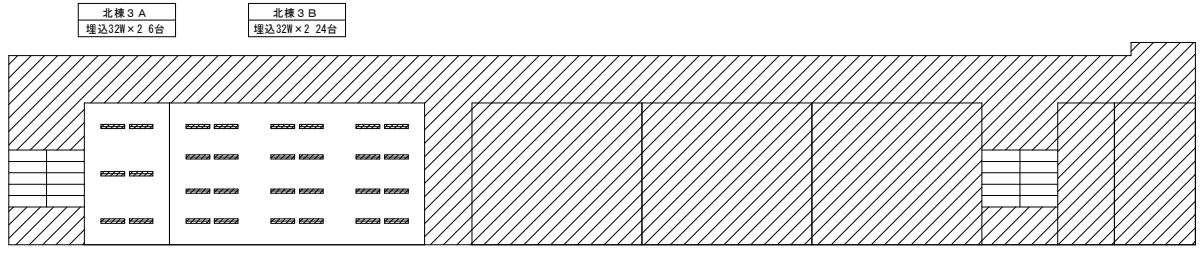

縮尺

学校名

はやしだ  
林田中学校

北棟 1 階平面図

北棟 2 階平面図

北棟 3階平面図

北棟 4階平面図

南棟 1 A  
露出32m×2.3台