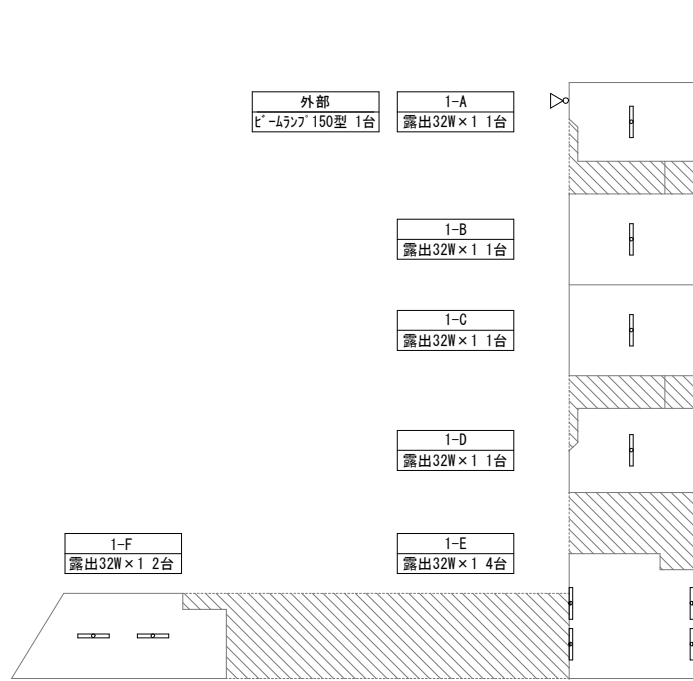

外部
露出32W×1 2台