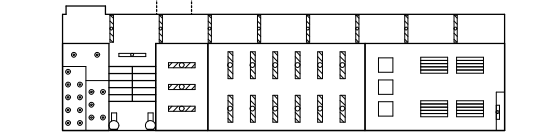

東棟廊下  
表示灯10W 1台

南棟 2階

南棟廊下  
埋込32W×1 8台

南棟2-A ダウンライト32W 16台	南棟2-B 埋込32W×2 3台	南棟2-C 埋込32W×2 12台	南棟2-D 露出40W×5 4台 シーリング 28W×1 3台 露出20W×1 1台
------------------------	---------------------	----------------------	---