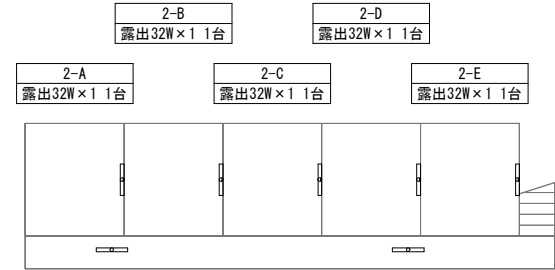

2-B  
露出32W×1 1台

2-C  
埋込32W×3 1台

武道場2階

外部  
露出32W×1 2台

部室1階

外部  
露出32W×1 2台

部室2階

7°-ル付属棟