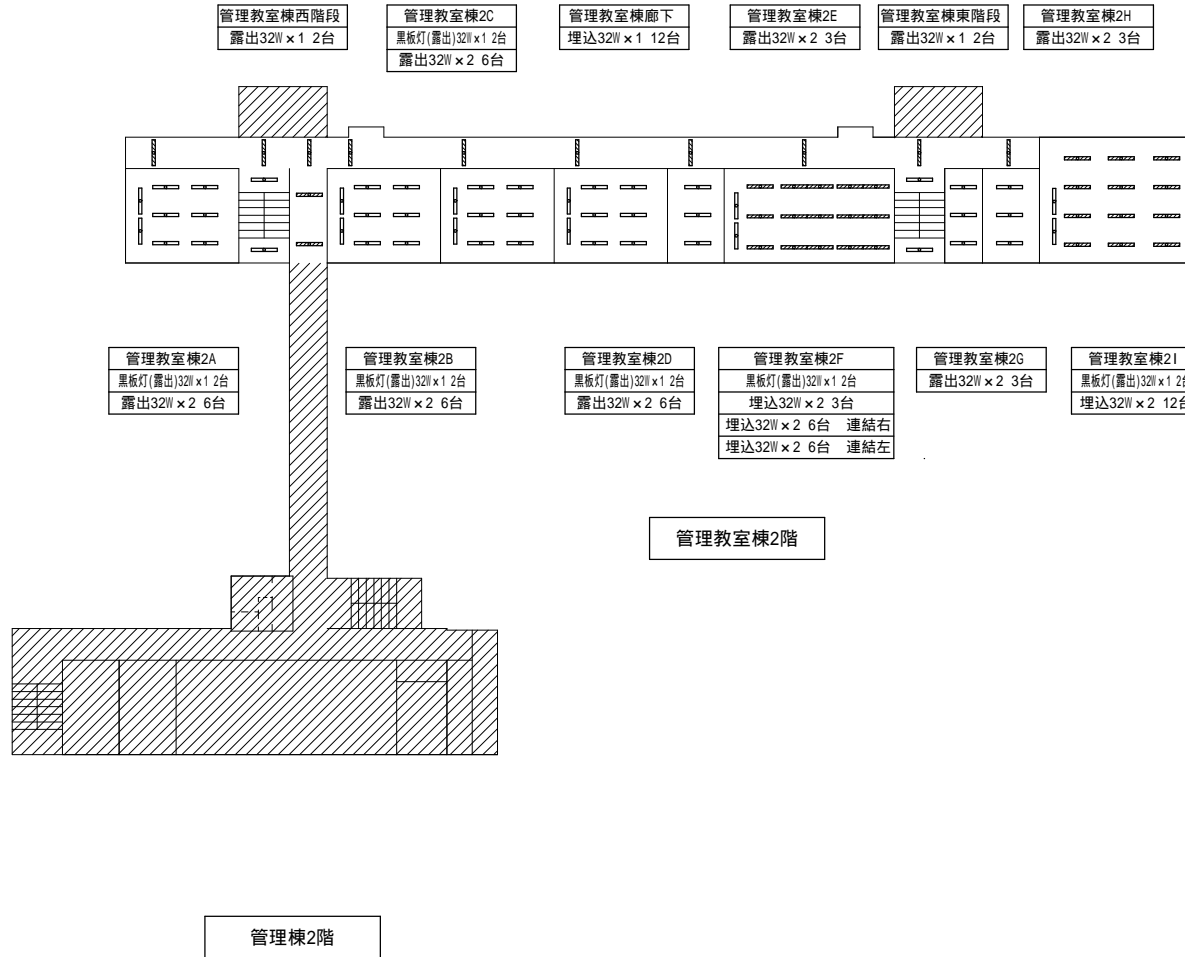

配置図1

学校名

ひがし  
東中学校

(北に矢印を付す)

管理教室棟西階段  
露出32W×1 2台

管理教室棟3D  
黒板灯(露出)32W×1 2台  
露出32W×2 6台

管理教室棟廊下  
埋込32W×1 10台

管理教室棟3G  
黒板灯(露出)32W×1 2台  
埋込32W×2 12台