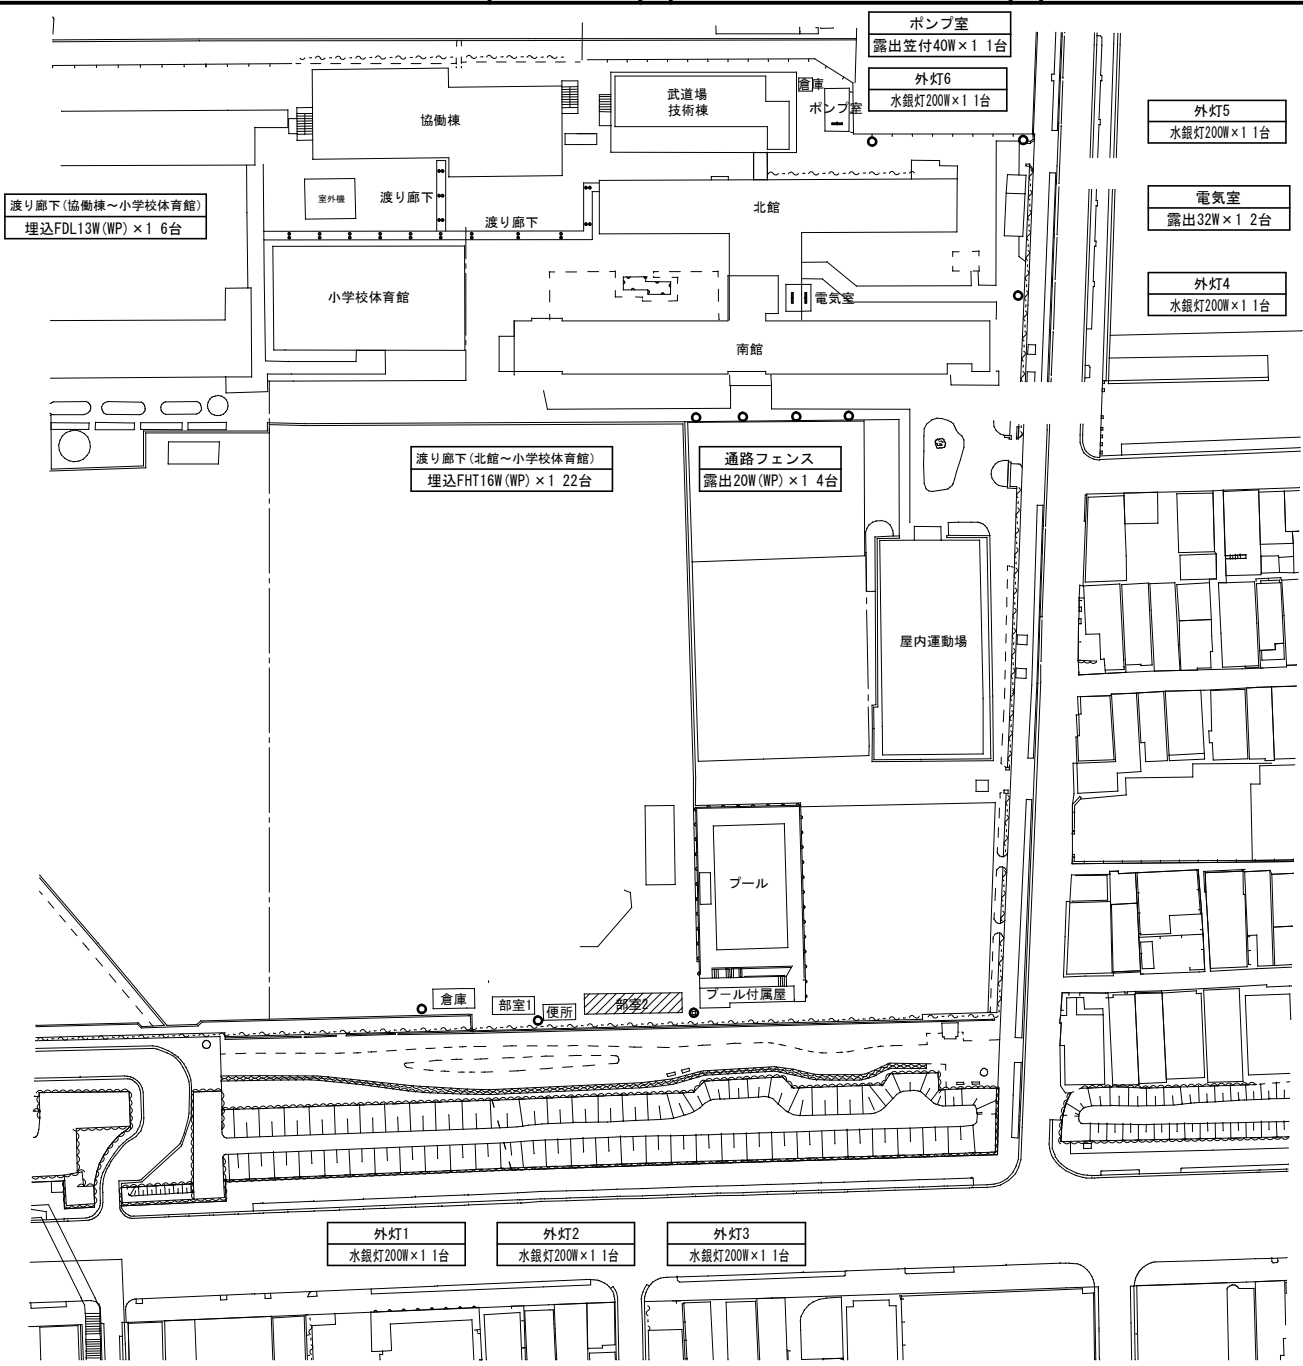

配置図1

はくろ  
 白鷺小中学校後期課程

学校施設課

- 北館廊下  
埋込32Wx1 11台
- 北館西階段  
露出32W×1 1台  
露出32W×2 1台
- 北館2B  
黒板灯(露出)32W×1 2台  
露出32W×2 6台
- 北館2C  
黒板灯(埋込)32W×1 2台  
露出32W×2 6台
- 北館2D  
黒板灯(露出)32W×1 2台  
露出32W×2 6台
- 北館2A  
露出20W×1 1台  
露出32W×1 16台  
露出CL30W×1 4台