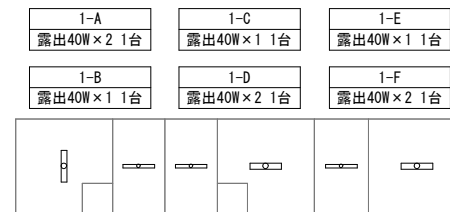

倉庫1階
露出40W×1 2台

倉庫2

電気室

電気室1階
露出40W×1 2台

受水槽

園芸倉庫

園芸倉庫1階
露出40W×1 1台
ブラケット18W 2台

ブール附属室