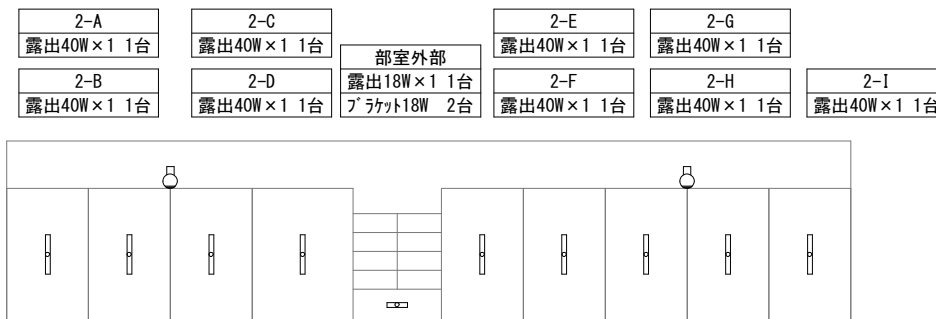

フール附属棟

フール附属室
E'-ム541120W×2 1台

部室 2階