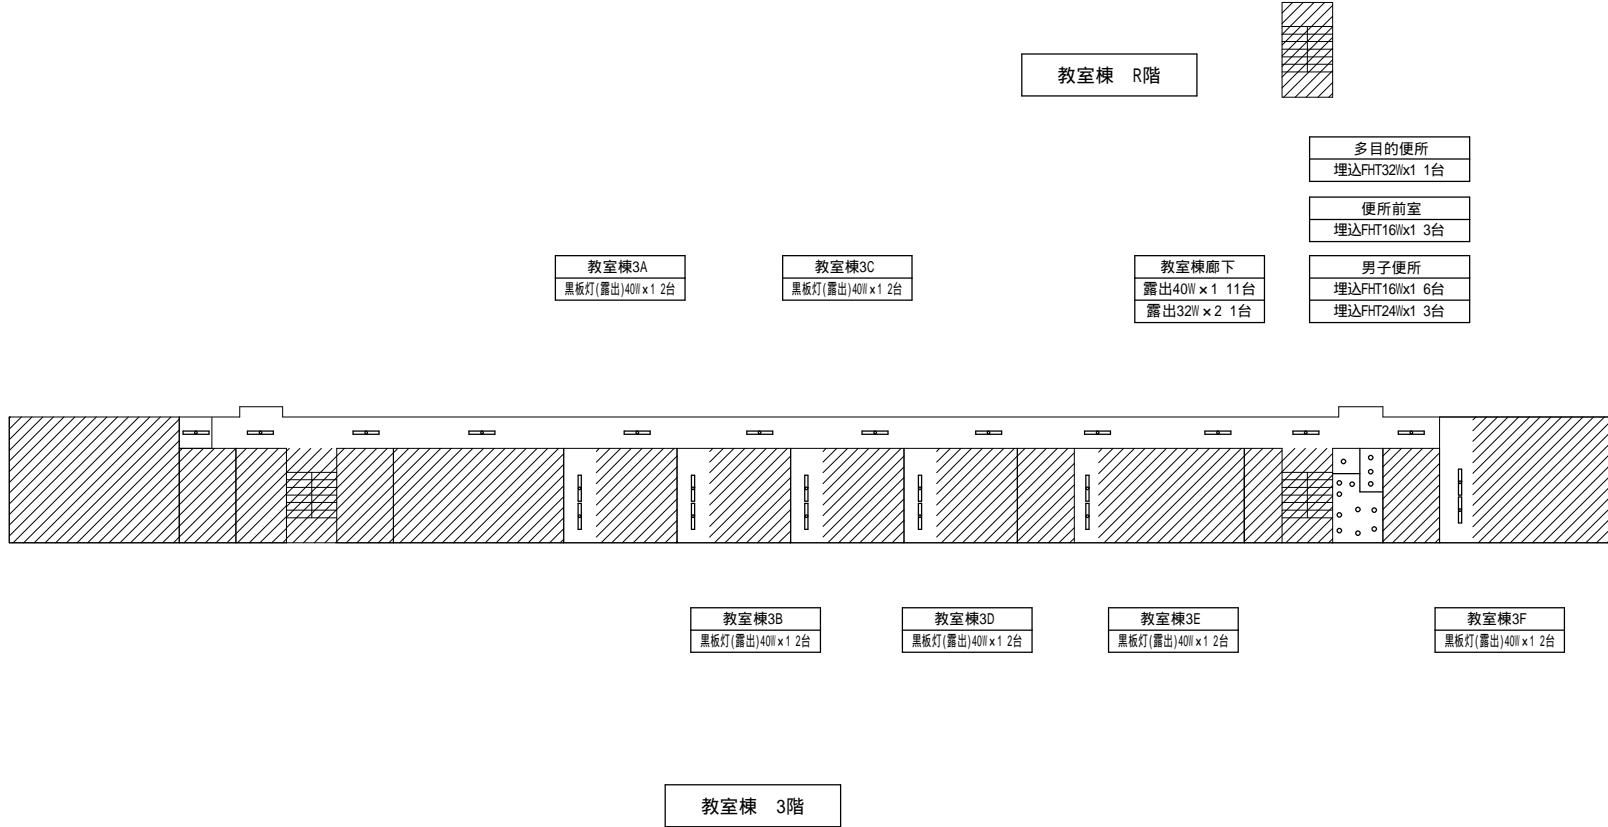

廊下
露出20W (WP) × 1 2台

渡り廊下
露出20W (WP) × 1 2台

外灯1
水銀灯200W × 1 1台
自動点滅器付

外灯2
水銀灯100W × 1 1台
自動点滅器付

外灯3
水銀灯100W × 1 1台
自動点滅器付

外灯4
水銀灯100W × 1 1台
自動点滅器付

ポンプ室
露出笠付40W × 1 1台

北側入口 露出20W(WP) × 1 2台  
 教官室 露出40W × 1 2台