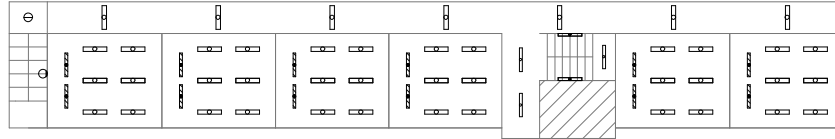

西棟3階

西棟3階外部階段
ブランチ60W 1台
ブランチ40W 1台

西棟3階廊下
露出32W×2 8台

西棟3階階段
露出32W×1 2台
ブランチ40W 2台