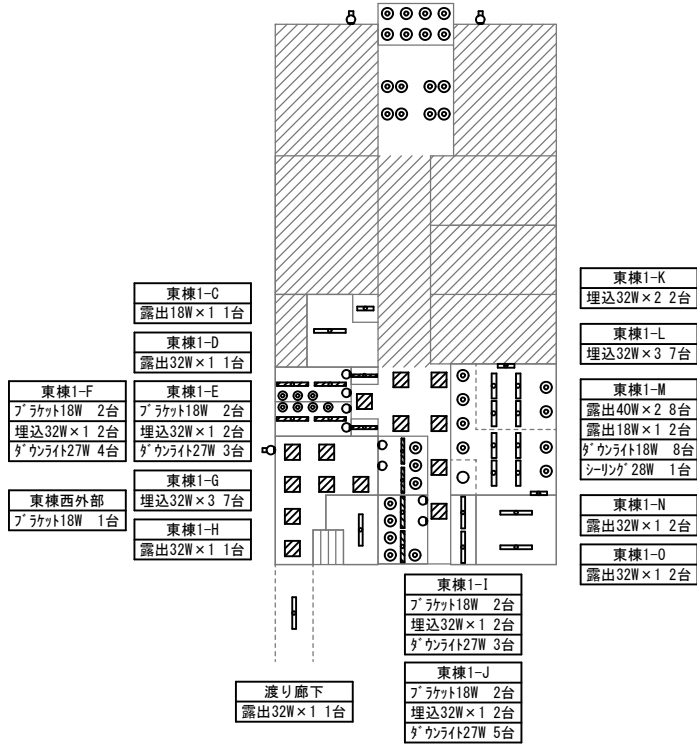

教室棟東側1-A
ダウライト13W 8台

東棟北外部
ブラケット18W 2台

教室棟東側1-B
ダウライト27W 8台

東棟2-A
壁掛け(露出)32W×1 3台

教室棟東側3-A
壁掛け(露出)32W×1 2台
露出32W×2 18台
露出32W×1 2台

東棟1階