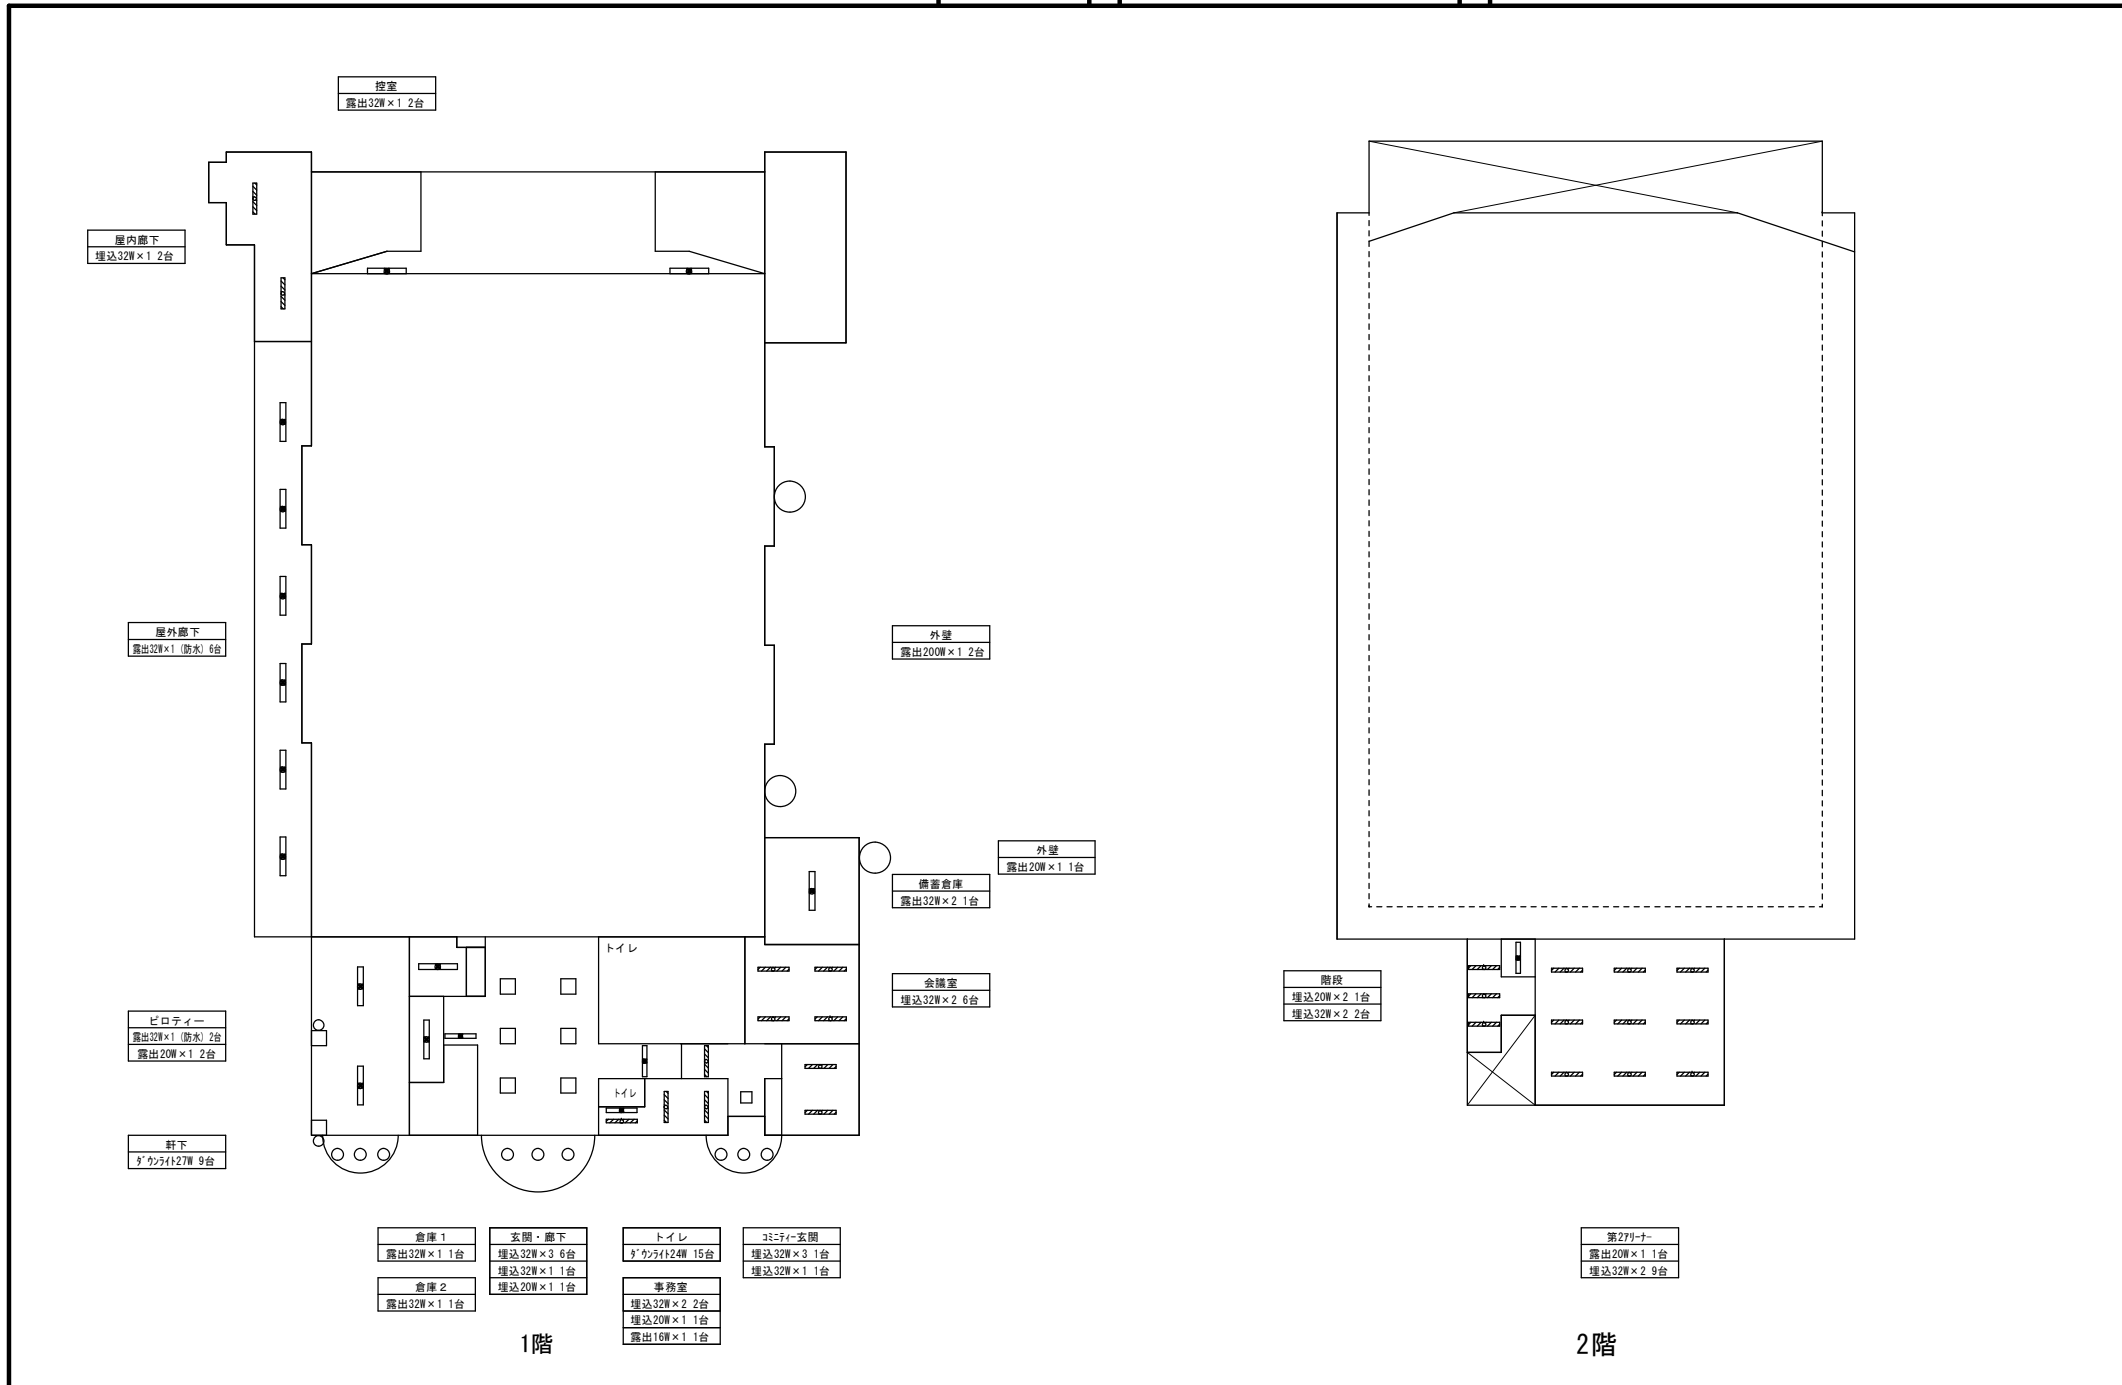

〇〇小学校(現況図)

北棟

中棟

南棟

4階平面図

控室
露出32W×1.2台

屋内露下
埋込32W×1.2台

屋外露下
露出32W×1(防水)6台