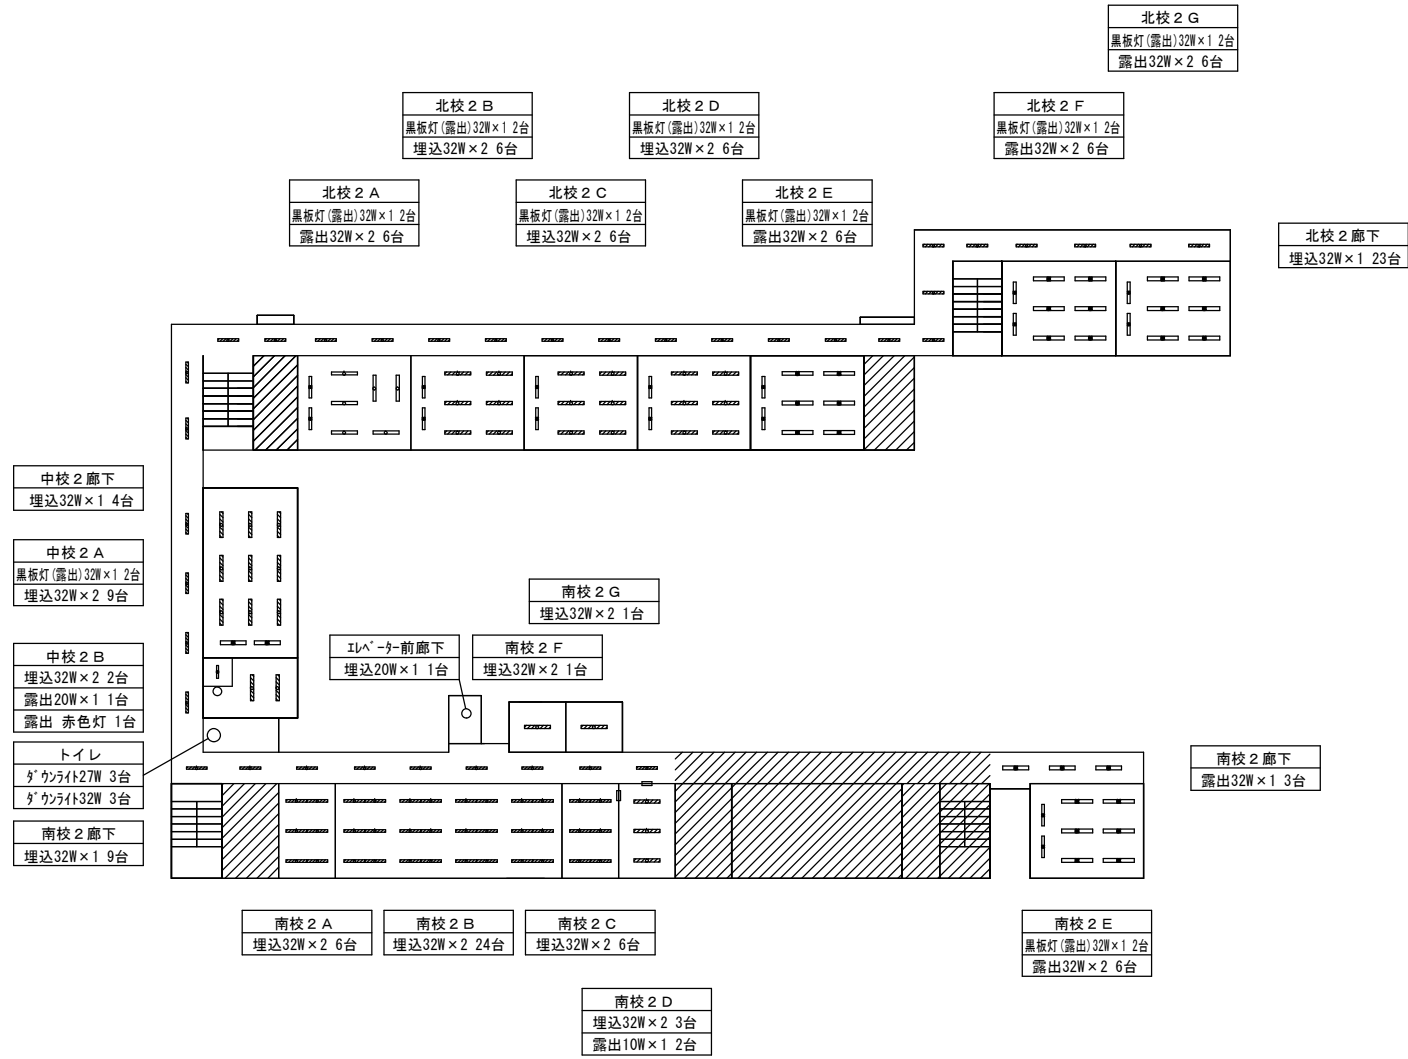

2階平面図

縮尺

学校名

〇〇小学校(現況図)

北棟

中棟

南棟

2階平面図