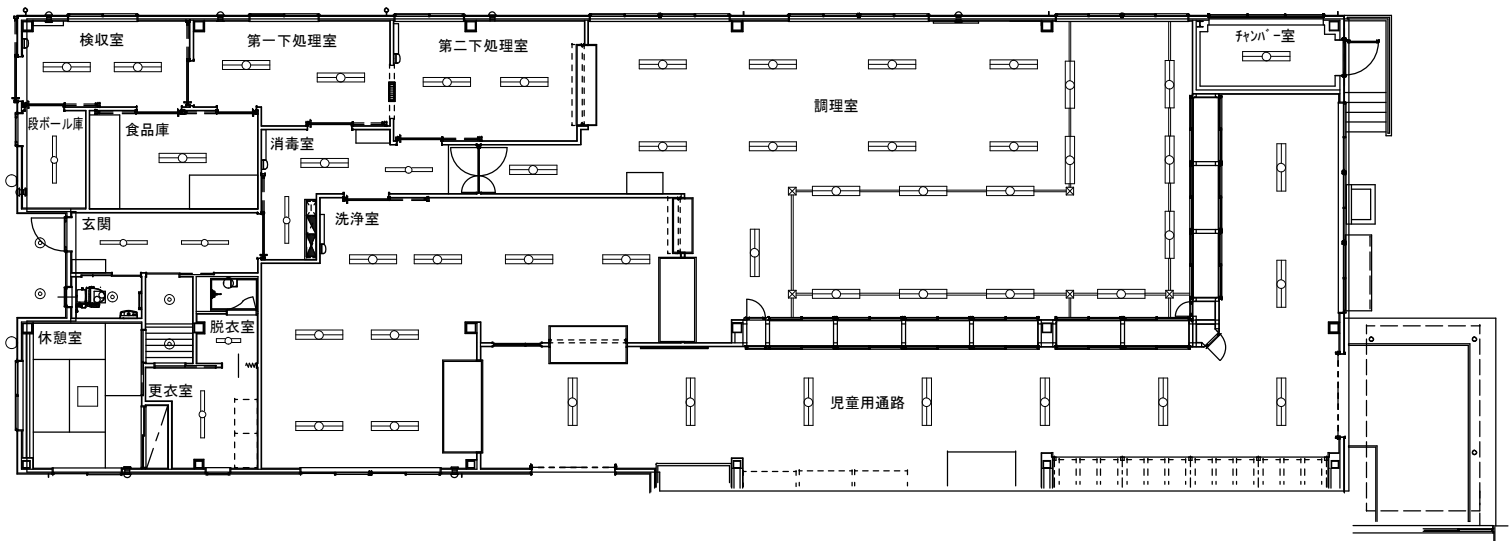

第一下処理室
露出32W×2 2台

食品庫
露出32W×2 1台

第二下処理室
露出32W×2 2台

検収室
露出32W×2 2台

消毒室
露出32W×2 1台
露出32W×1 2台

調理室
露出32W×2防水
ガード・傘付 12台
露出32W×2防水 10台

ファンルーム
露出32W×2 1台

段ボール庫
露出32W×1 1台