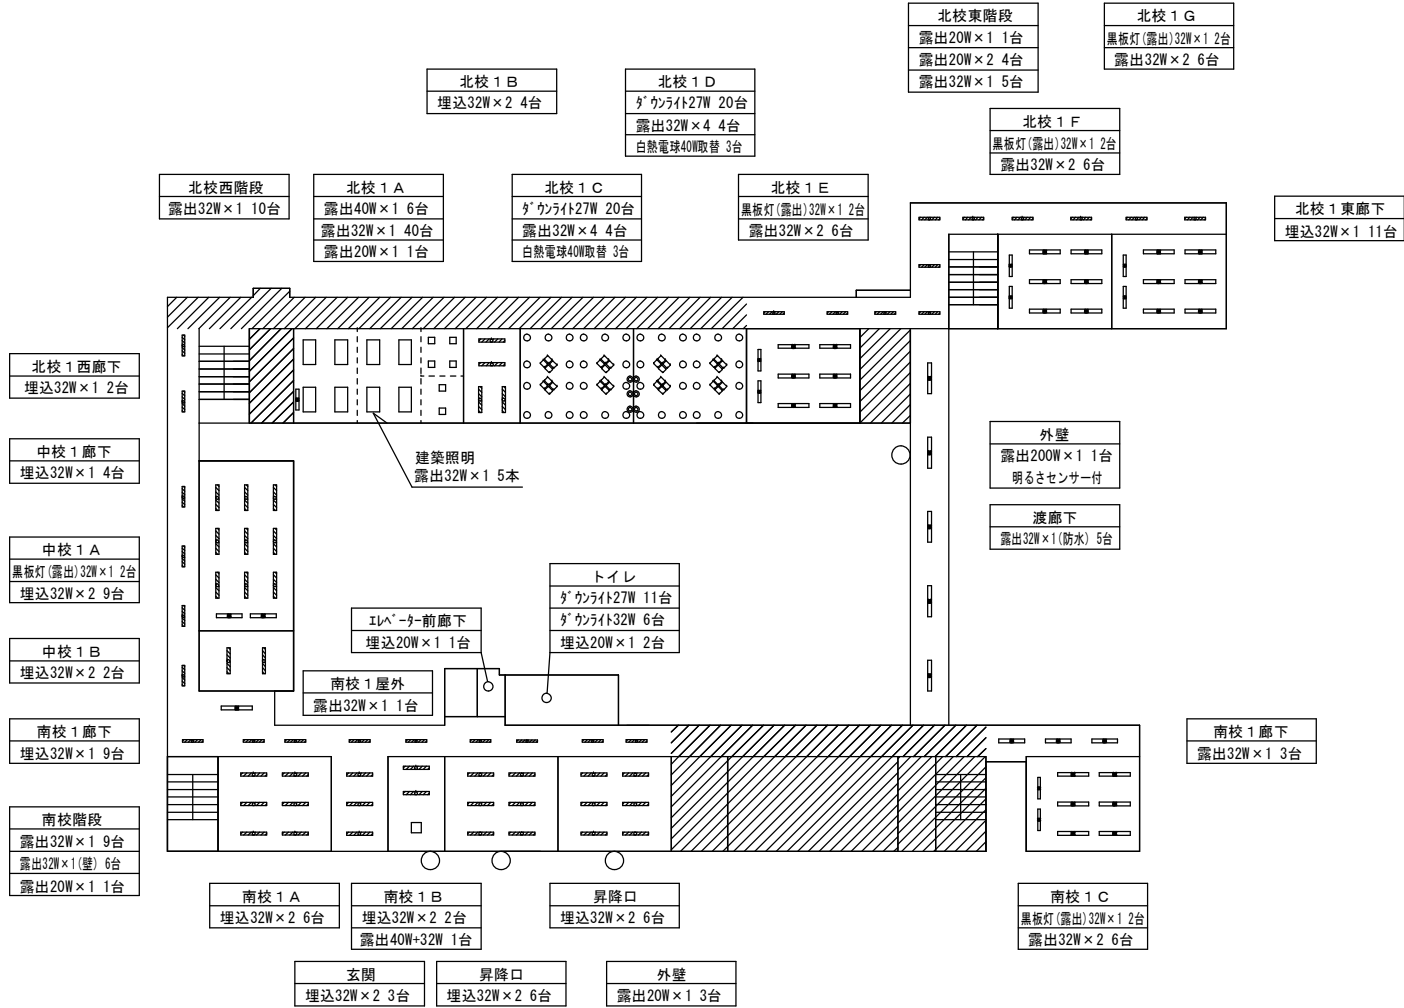

ポンプ室
露出32W×1 2台
電気室
露出32W×1(傘付) 3台

スチームパー室
露出32W×1 1台

屋外トイレ
露出32W×1(防水) 3台

(北に矢印を付す)

学校施設課

1階平面図

縮尺

学校名

〇〇小学校(現況図)

北棟

中棟

南棟

1階平面図

2階平面図

縮尺

学校名