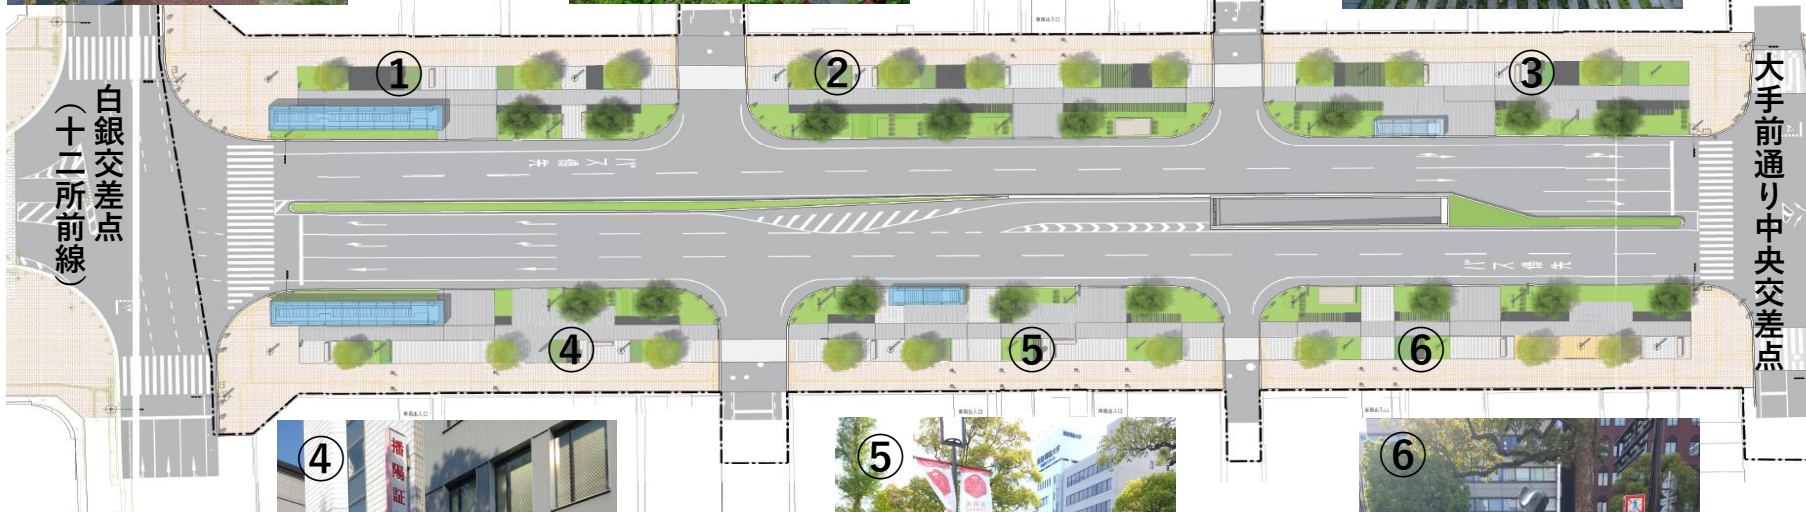

令和 8 年度 大手前通り・姫路城周辺イルミネーション事業実施業務委託
【モニュメント配置図】

令和 8 年 4 月
姫路市

モニュメント配置図

外曲輪・おもてなしゾーン

白銀交差点
(十二所前線)

大手前通り中央交差点

商業賑わい・活用ゾーン

中曲輪・城前庭ゾーン

中曲輪・城前庭ゾーン