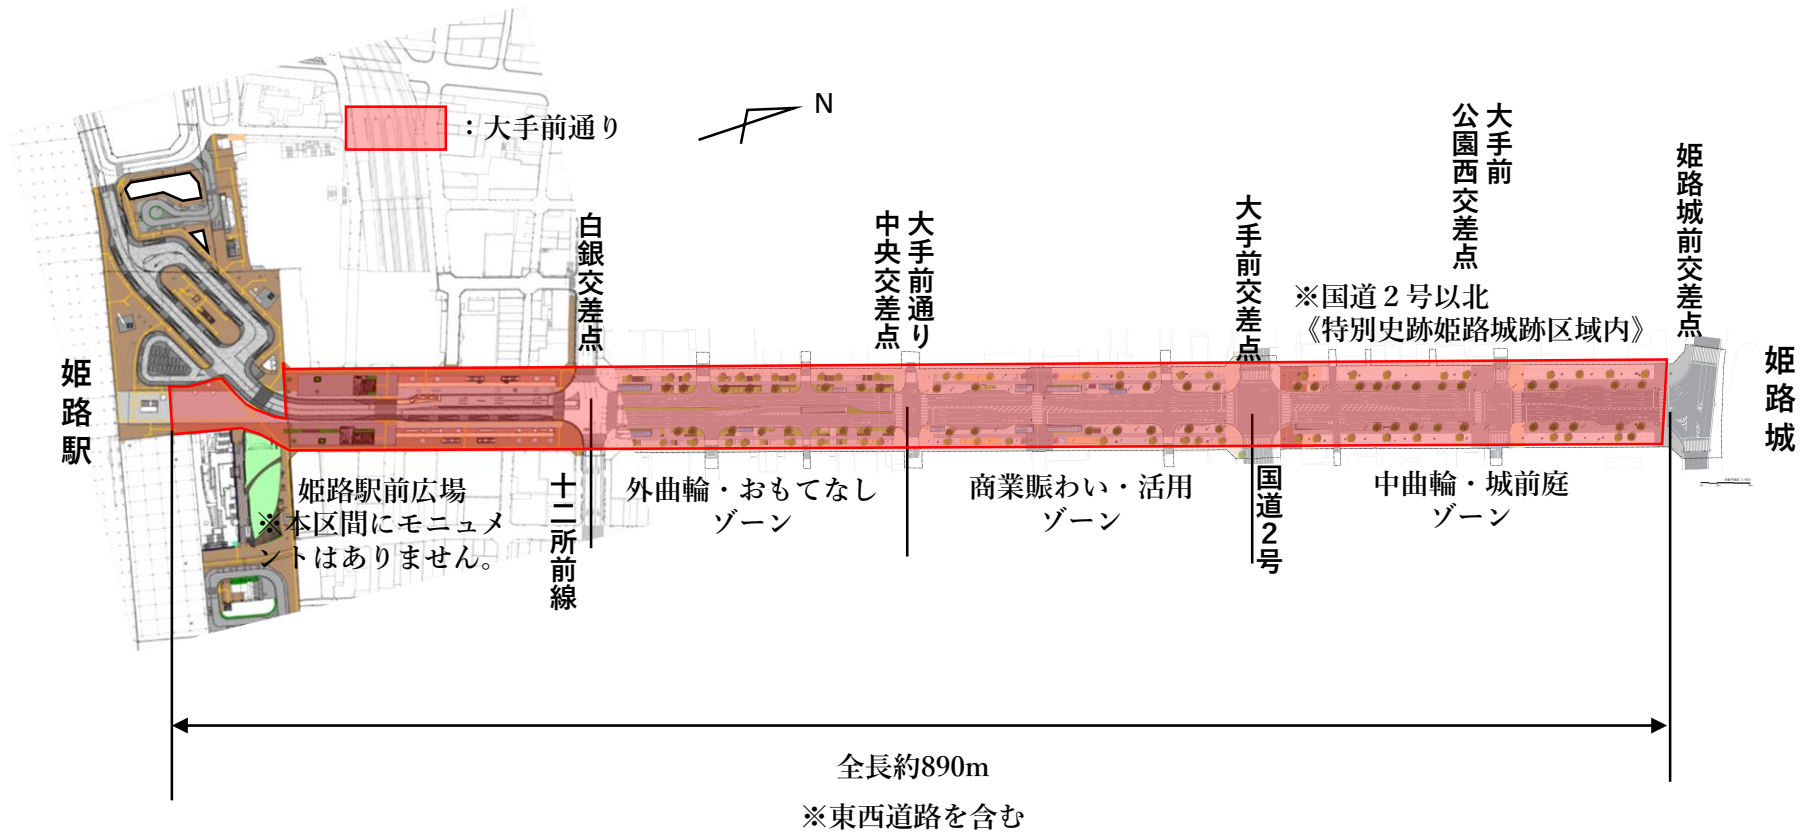

令和 8 年度 大手前通り・姫路城周辺イルミネーション事業実施業務委託
【モニュメント配置図】

令和 8 年 4 月
姫路市

モニュメント配置図

外曲輪・おもてなしゾーン

白銀交差点
(十二所前線)

大手前通り中央交差点

商業賑わい・活用ゾーン

中曲輪・城前庭ゾーン

中曲輪・城前庭ゾーン