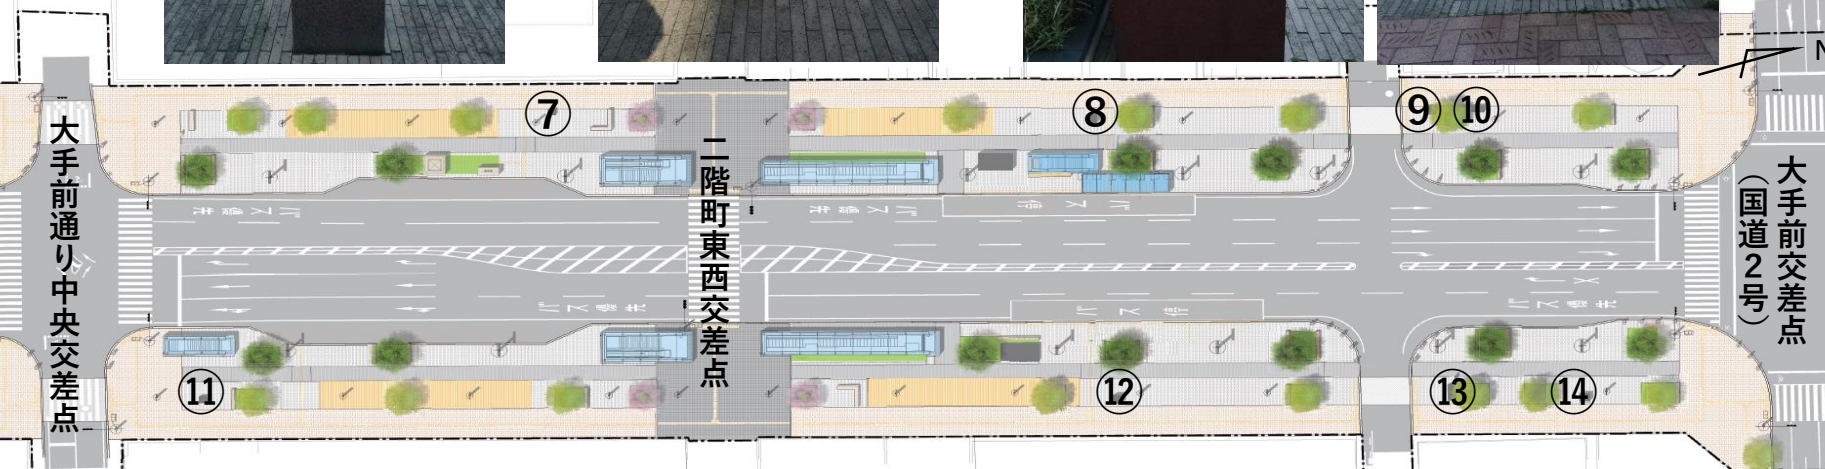

令和 8 年度 大手前通り・姫路城周辺イルミネーション事業実施業務委託
【モニュメント配置図】

令和 8 年 4 月
姫路市

モニュメント配置図

外曲輪・おもてなしゾーン

白銀交差点
(十二所前線)

大手前通り中央交差点

商業賑わい・活用ゾーン

中曲輪・城前庭ゾーン

中曲輪・城前庭ゾーン