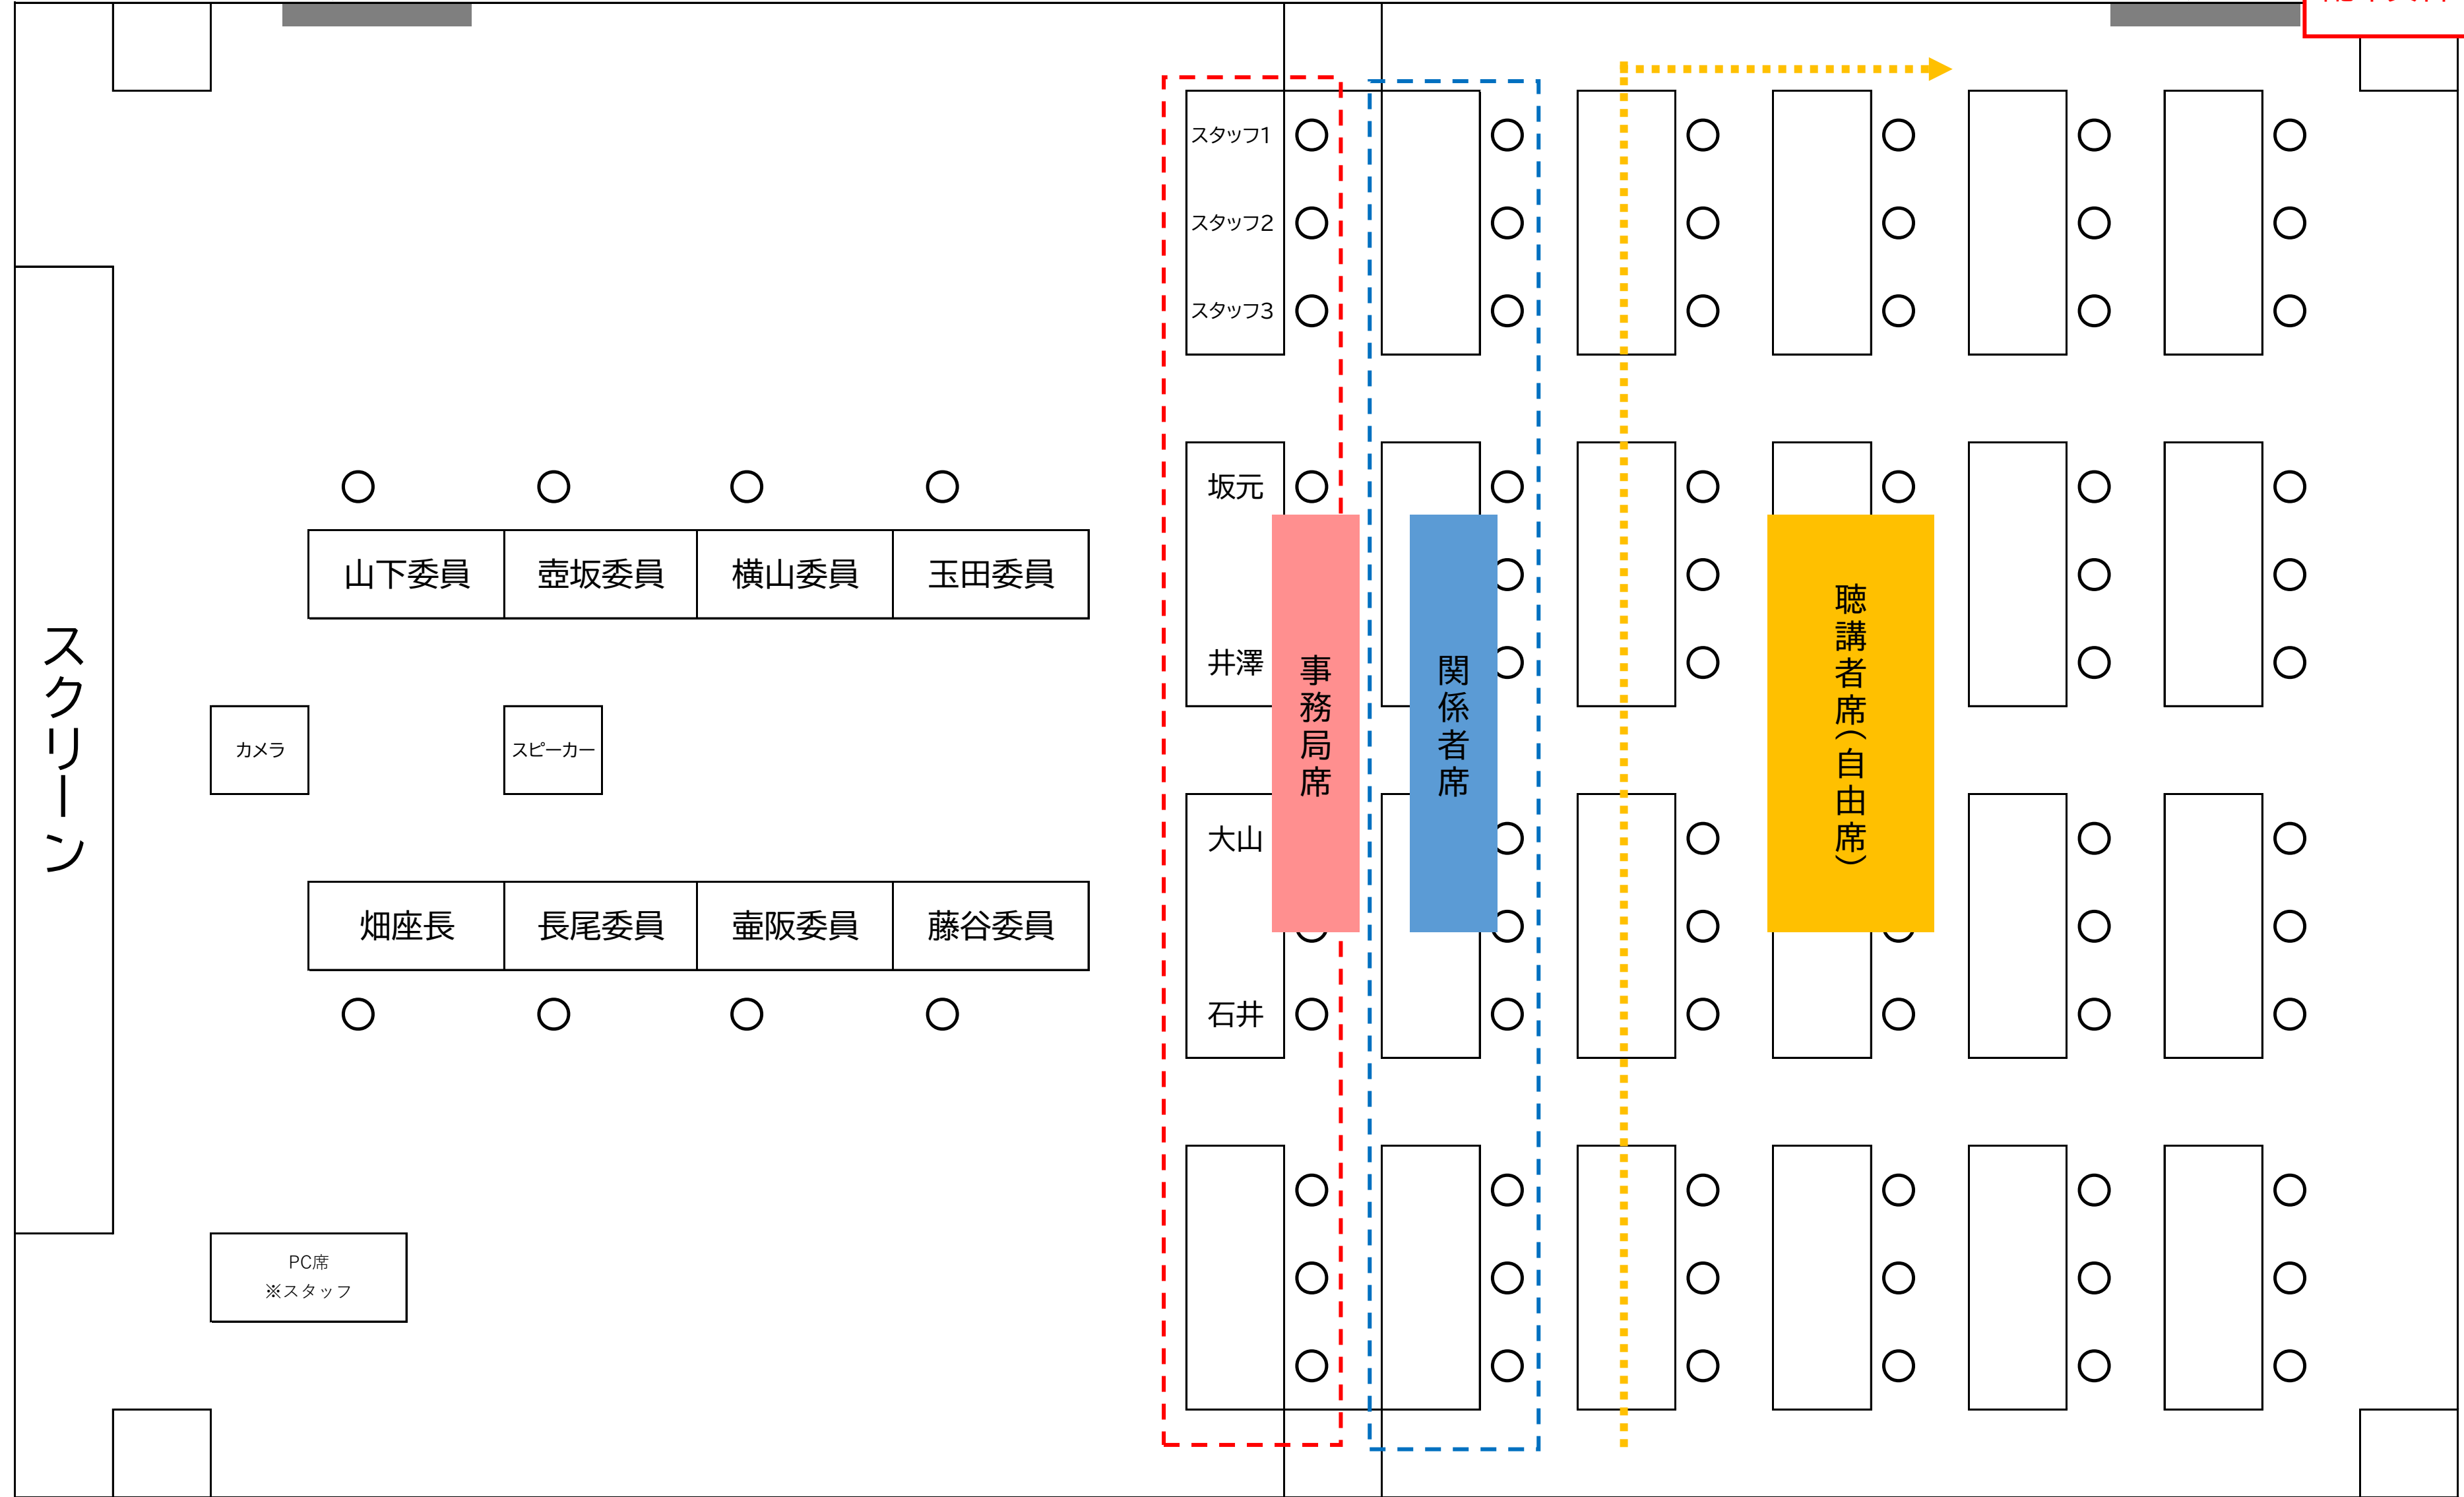

入口

入口

スクリーン

○ ○ ○ ○

山下委員 壺坂委員 横山委員 玉田委員

カメラ

スピーカー

畑座長 長尾委員 壺阪委員 藤谷委員

○ ○ ○ ○

PC席
※スタッフ

スタッフ1 ○

スタッフ2 ○

スタッフ3 ○

坂元 ○

井澤 ○

大山 ○

石井 ○

事務局席

関係者席

聴講者席(自由席)