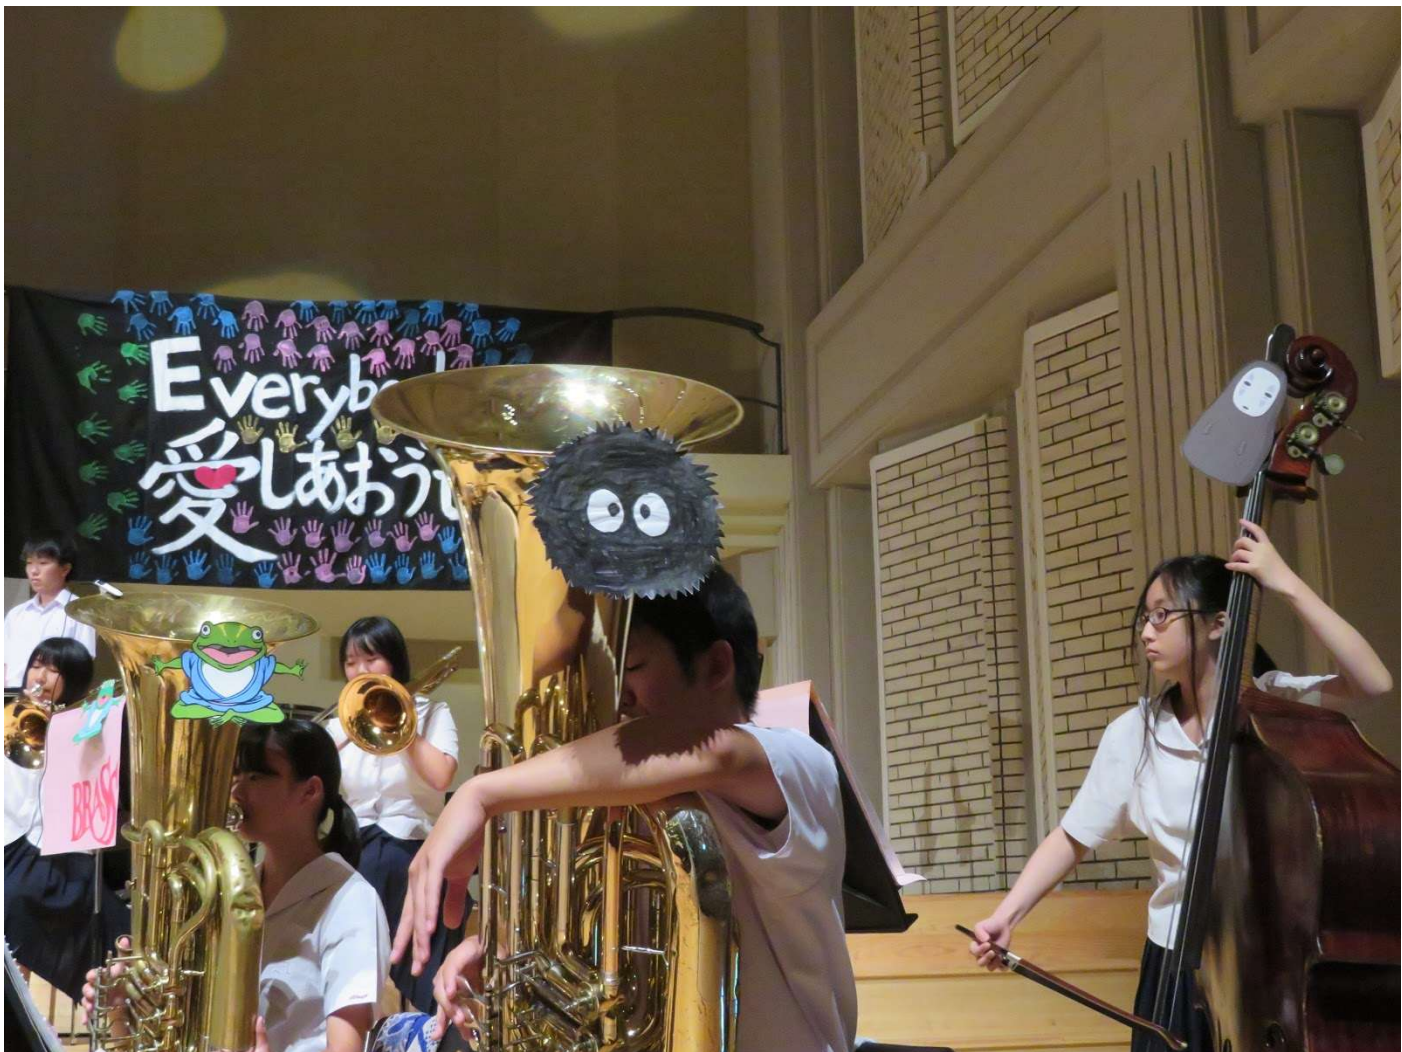

MC (クラ)

指揮者はカオナシ

挿絵は手書き

力作

ジブリワールド全開

カオナシ

トランペットソロ

これも力作！