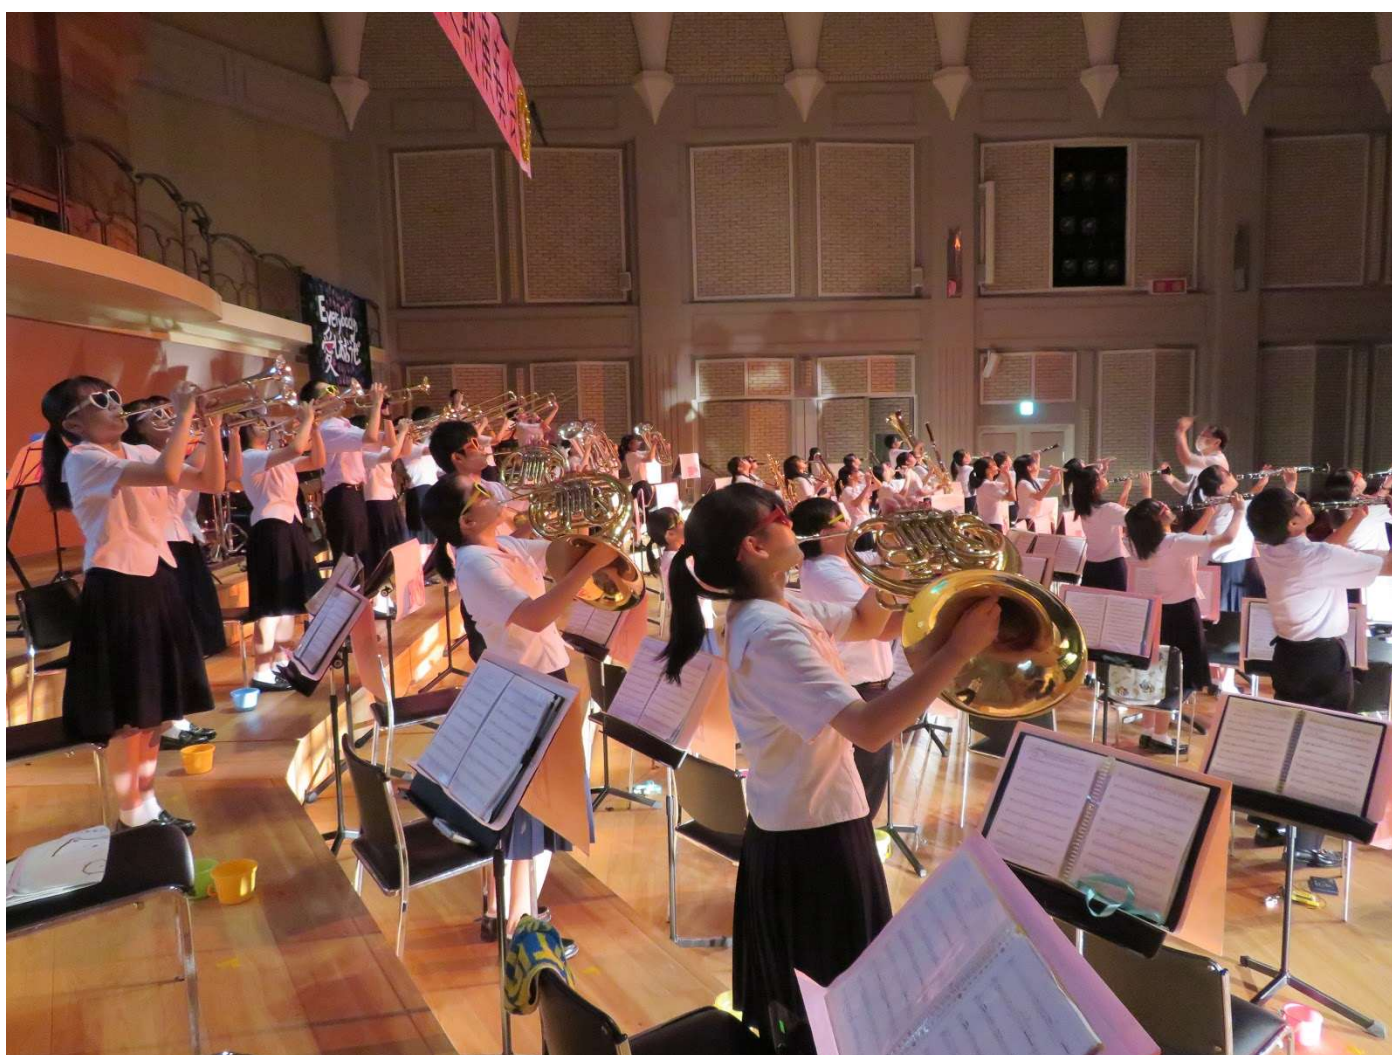

ペットボーン

トランペット

トロンボーン

トランペット

全員立奏

あいみよんメドレー

演奏中

フルートソロ