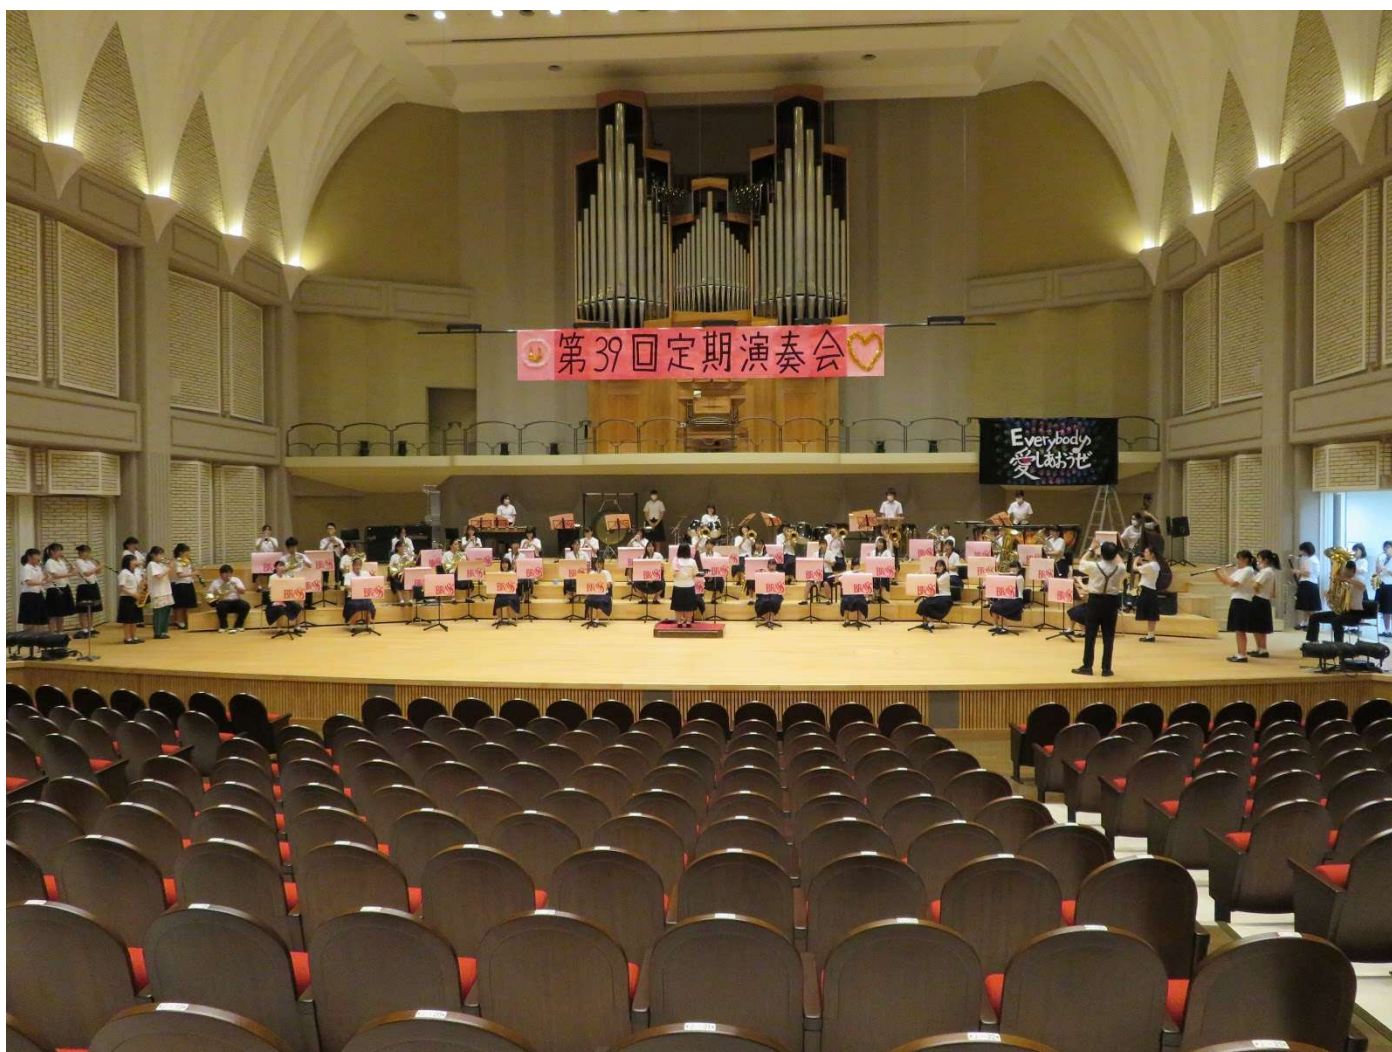

第 39 回定期演奏会の様子を、ご紹介します！

★まずは、開演前の様子から★

手作り看板

パート紹介 1

パート紹介 2

練習風景

ロビーにて

舞台の様子

手作り看板

吹奏楽部の旗

開演前のロビー

入場の列

コロナ対策します

★ここからは、練習風景です★

舞台練習

基礎合奏