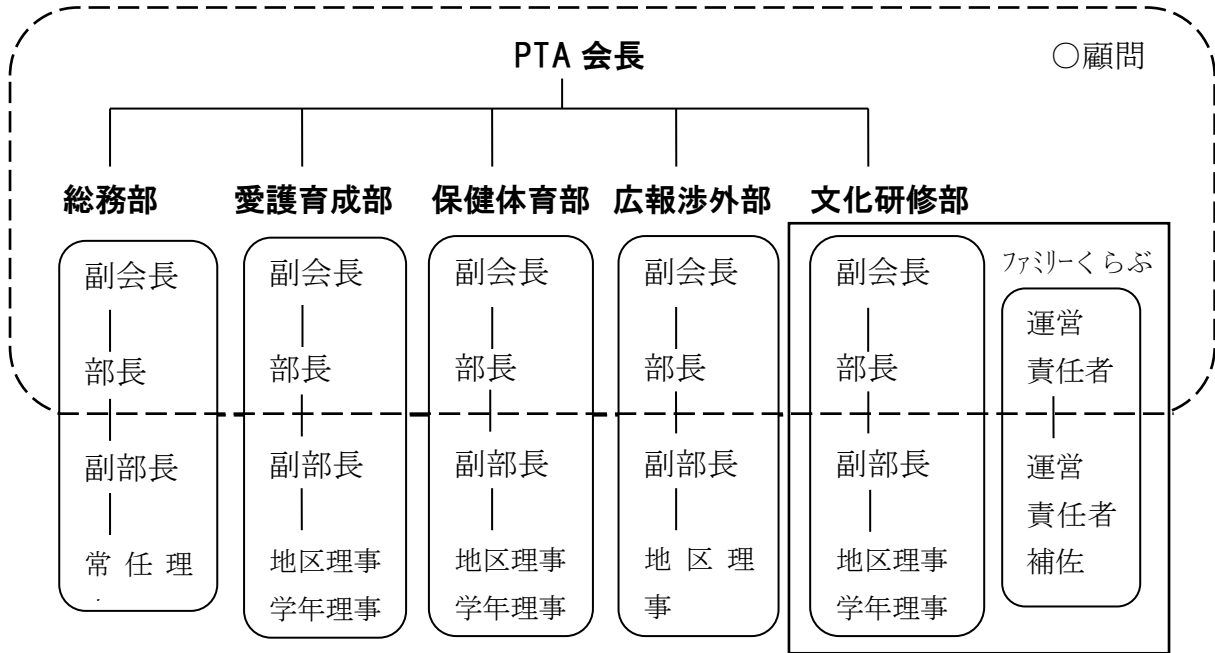

PTA組織図

内は本部役員

※いとひき☆ファミリーくらぶは文化研修部と一緒に活動します

本部役員

- 《PTA 会長》 1名
- 《PTA 副会長》 各部1名ずつ、計5名
- 《部長》 各部1名ずつ、計5名
- 《いとひき☆ファミリーくらぶ運営責任者》 男性1名
- 《顧問》 若干名

理事

- 《常任理事》 各地区で定められた人数
- 《地区理事》 各地区で定められた人数
- 《学年理事》 各クラス2名ずつ

(副部長、ファミリーくらぶ運営責任者補佐を含む)