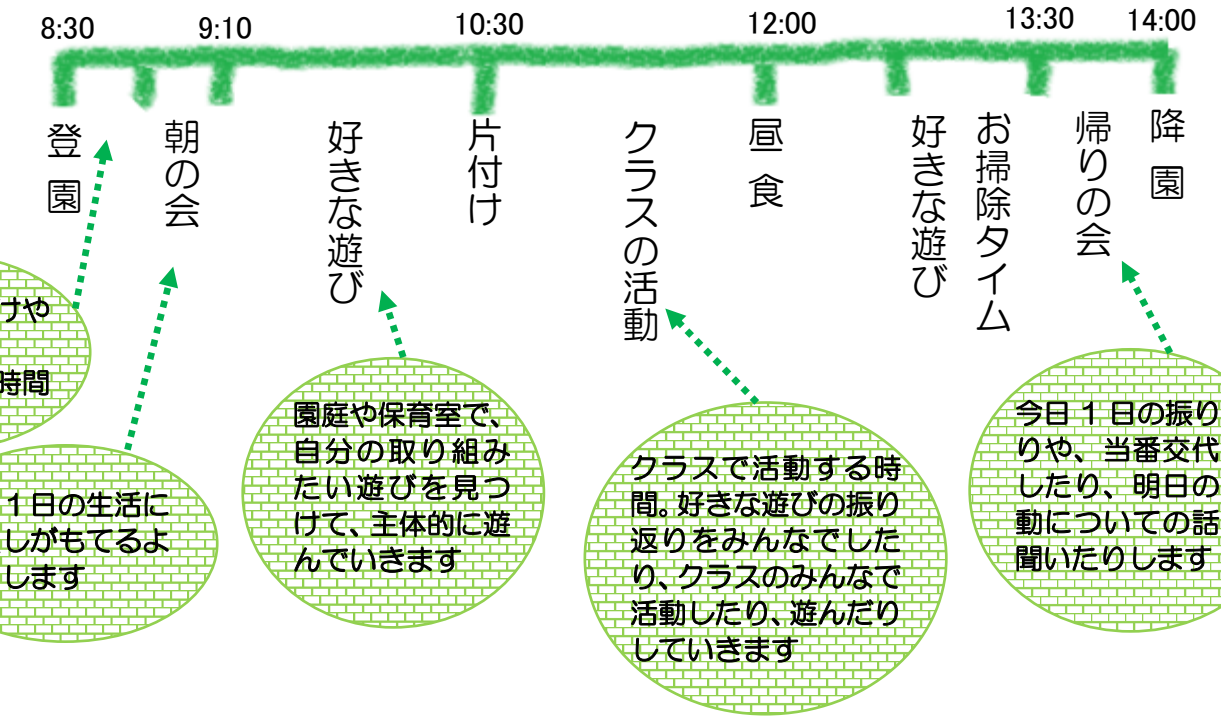

ほひほひ

曜日によって、
昼食が
変わります

幼稚園の昼食

曜日	昼食
月	パン・牛乳
火	家庭弁当
水	パン・牛乳
木	給食弁当
金	家庭弁当

幼稚園の1日

基本的な流れです。行事などにより、変わることもあります。

お問い合わせ ⇒ 姫路市立高浜幼稚園

姫路市飾磨区阿成鹿古 307
TEL (079) 235-0879