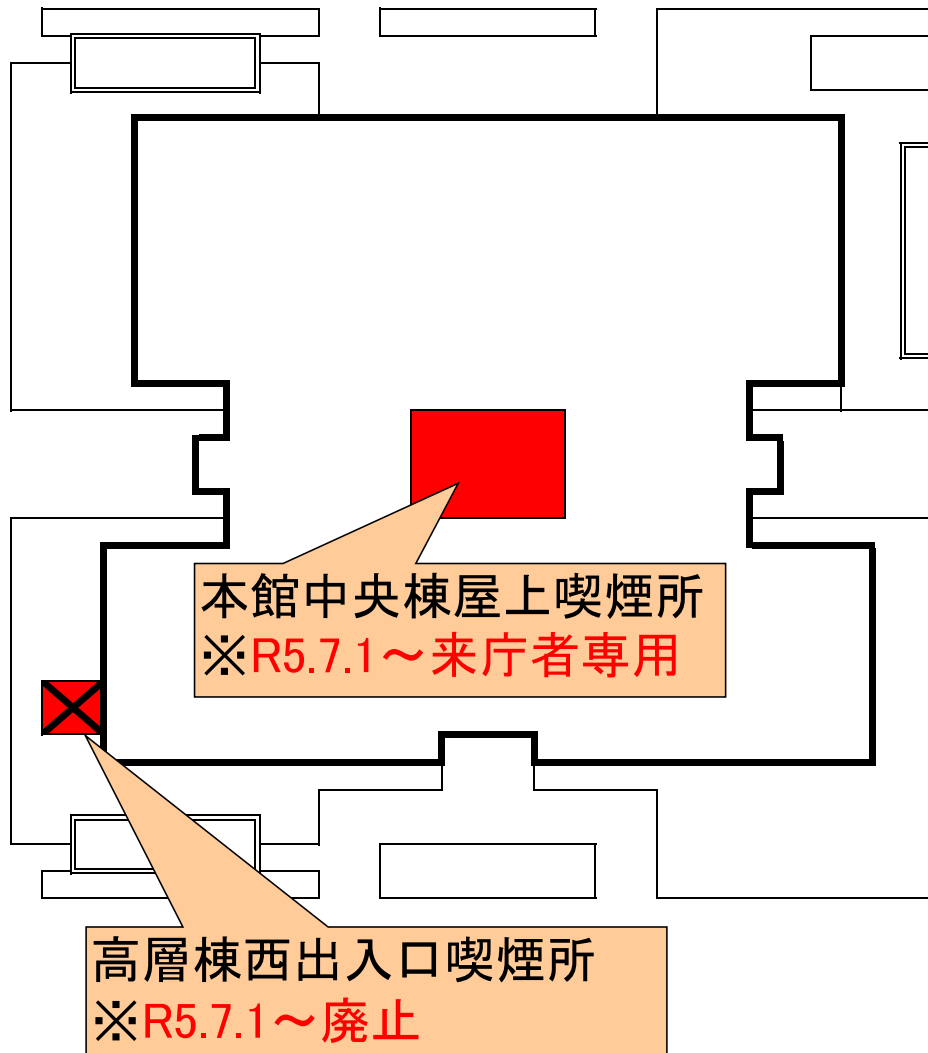

本館、東館平面図

東館

道路

南別館

南別館喫煙所
※R5.7.1～廃止

本館中央棟屋上喫煙所(来庁者専用)