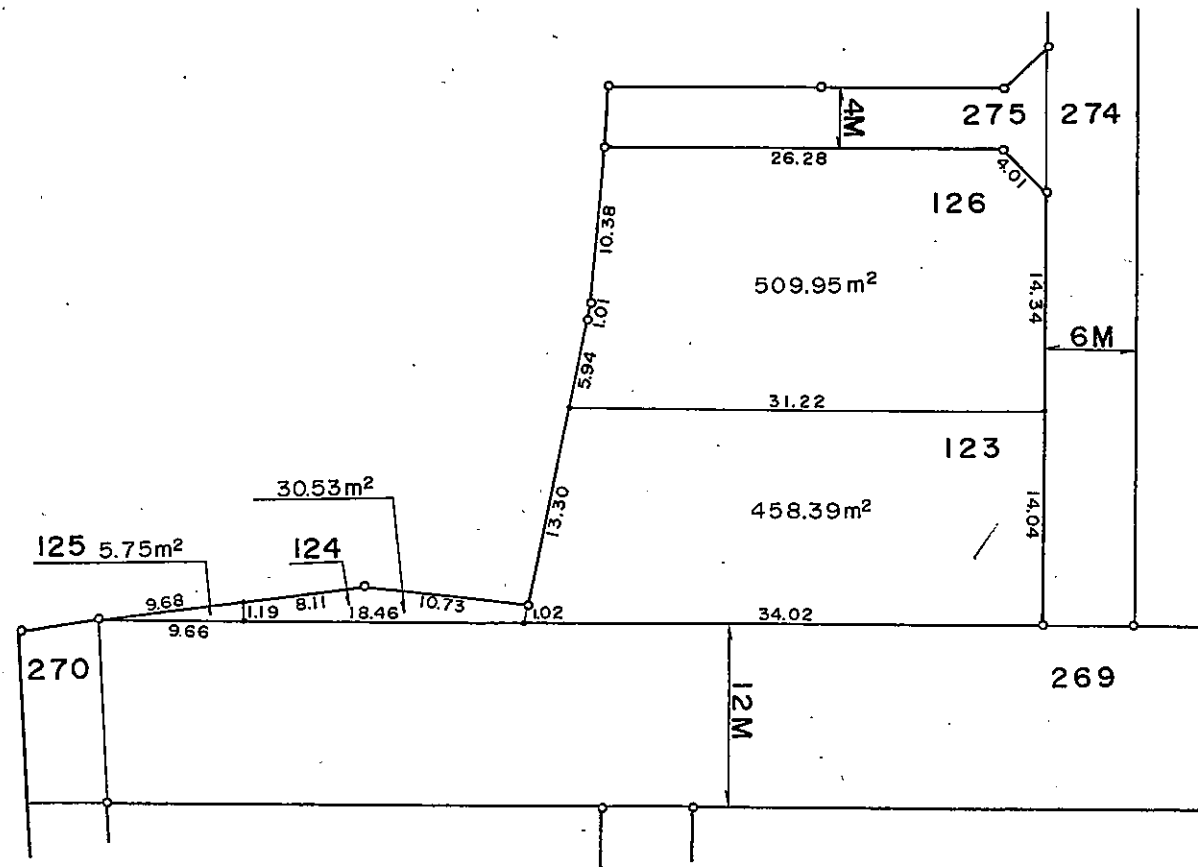

中播都市計画事業蒲田土地区画整理事業換地図

縮尺 1 : 500

広畑区蒲田五丁目

この図面は参考図面です。
現況とは必ずしも一致しないことがあります。

現況とは必ずしも一致しないことがあります。
換地処分以降の土地の管理は各権利者において行うべきものです。
境界等に関する紛争が生じた場合でも一切市に責任は問えません。
本資料は、申請書に記載した目的以外には使用しないで下さい。

凡 例	
⊕	換地処分後の土地
---	丁 目 界
100	地 番
100.00㎡	地 積
6 M	街路幅員・水路幅員

中播都市計画事業蒲田土地区画整理事業換地図

縮尺 1 : 500

広畑区蒲田五丁目

現況とは必ずしも一致しないことがあります。
換地処分以降の土地の管理は各権利者において行うべきものです。
境界等に関する紛争が生じた場合でも一切市に責任は問えません。
本資料は、申請書に記載した目的以外には使用しないで下さい。

この図面は参考図面です。
現況とは必ずしも一致しないことがあります。

凡 例	
換	換地処分後の土地
---	丁 目 界
100	地 番
100.00㎡	地 積
6 M	街路幅員・水路幅員