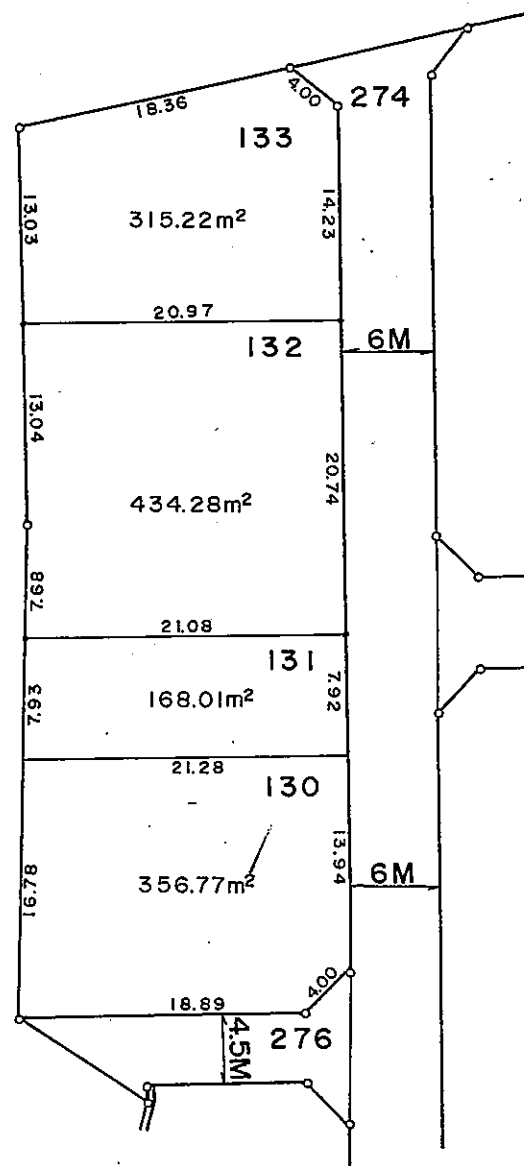

中播都市計画事業蒲田土地区画整理事業換地図

縮尺 1 : 500

広畑区蒲田五丁目

この図面は参考図面です。
現況とは必ずしも一致しないことがあります。

現況とは必ずしも一致しないことがあります。
換地処分以降の土地の管理は各権利者において行うべきものです。
境界等に関する紛争が生じた場合でも一切市に責任は問えません。
本資料は、申請書に記載した目的以外には使用しないで下さい。

凡 例	
⊕	換地処分後の土地
---	丁 目 界
100	地 番
100.00㎡	地 積
6 M	街路幅員・水路幅員

中播都市計画事業蒲田土地区画整理事業換地図

縮尺 1 : 500

広畑区蒲田五丁目

現況とは必ずしも一致しないことがあります。
換地処分以降の土地の管理は各権利者において行うべきものです。
境界等に関する紛争が生じた場合でも一切市に責任は問えません。
本資料は、申請書に記載した目的以外には使用しないで下さい。

この図面は参考図面です。
現況とは必ずしも一致しないことがあります。

凡 例	
換	換地処分後の土地
---	丁 目 界
100	地 番
100.00㎡	地 積
6 M	街路幅員・水路幅員

中播都市計画事業蒲田土地区画整理事業換地図

縮尺 1 : 500

広畑区蒲田五丁目

この図面は参考図面です。
現況とは必ずしも一致しないことがあります。

現況とは必ずしも一致しないことがあります。
換地処分以降の土地の管理は各権利者において行うべきものです。
境界等に関する紛争が生じた場合でも一切市に責任は問えません。
本資料は、申請書に記載した目的以外には使用しないで下さい。

凡 例	
換	換地処分後の土地
---	丁 目 界
100	地 番
100.00m ²	地 積
6 M	街路幅員・水路幅員