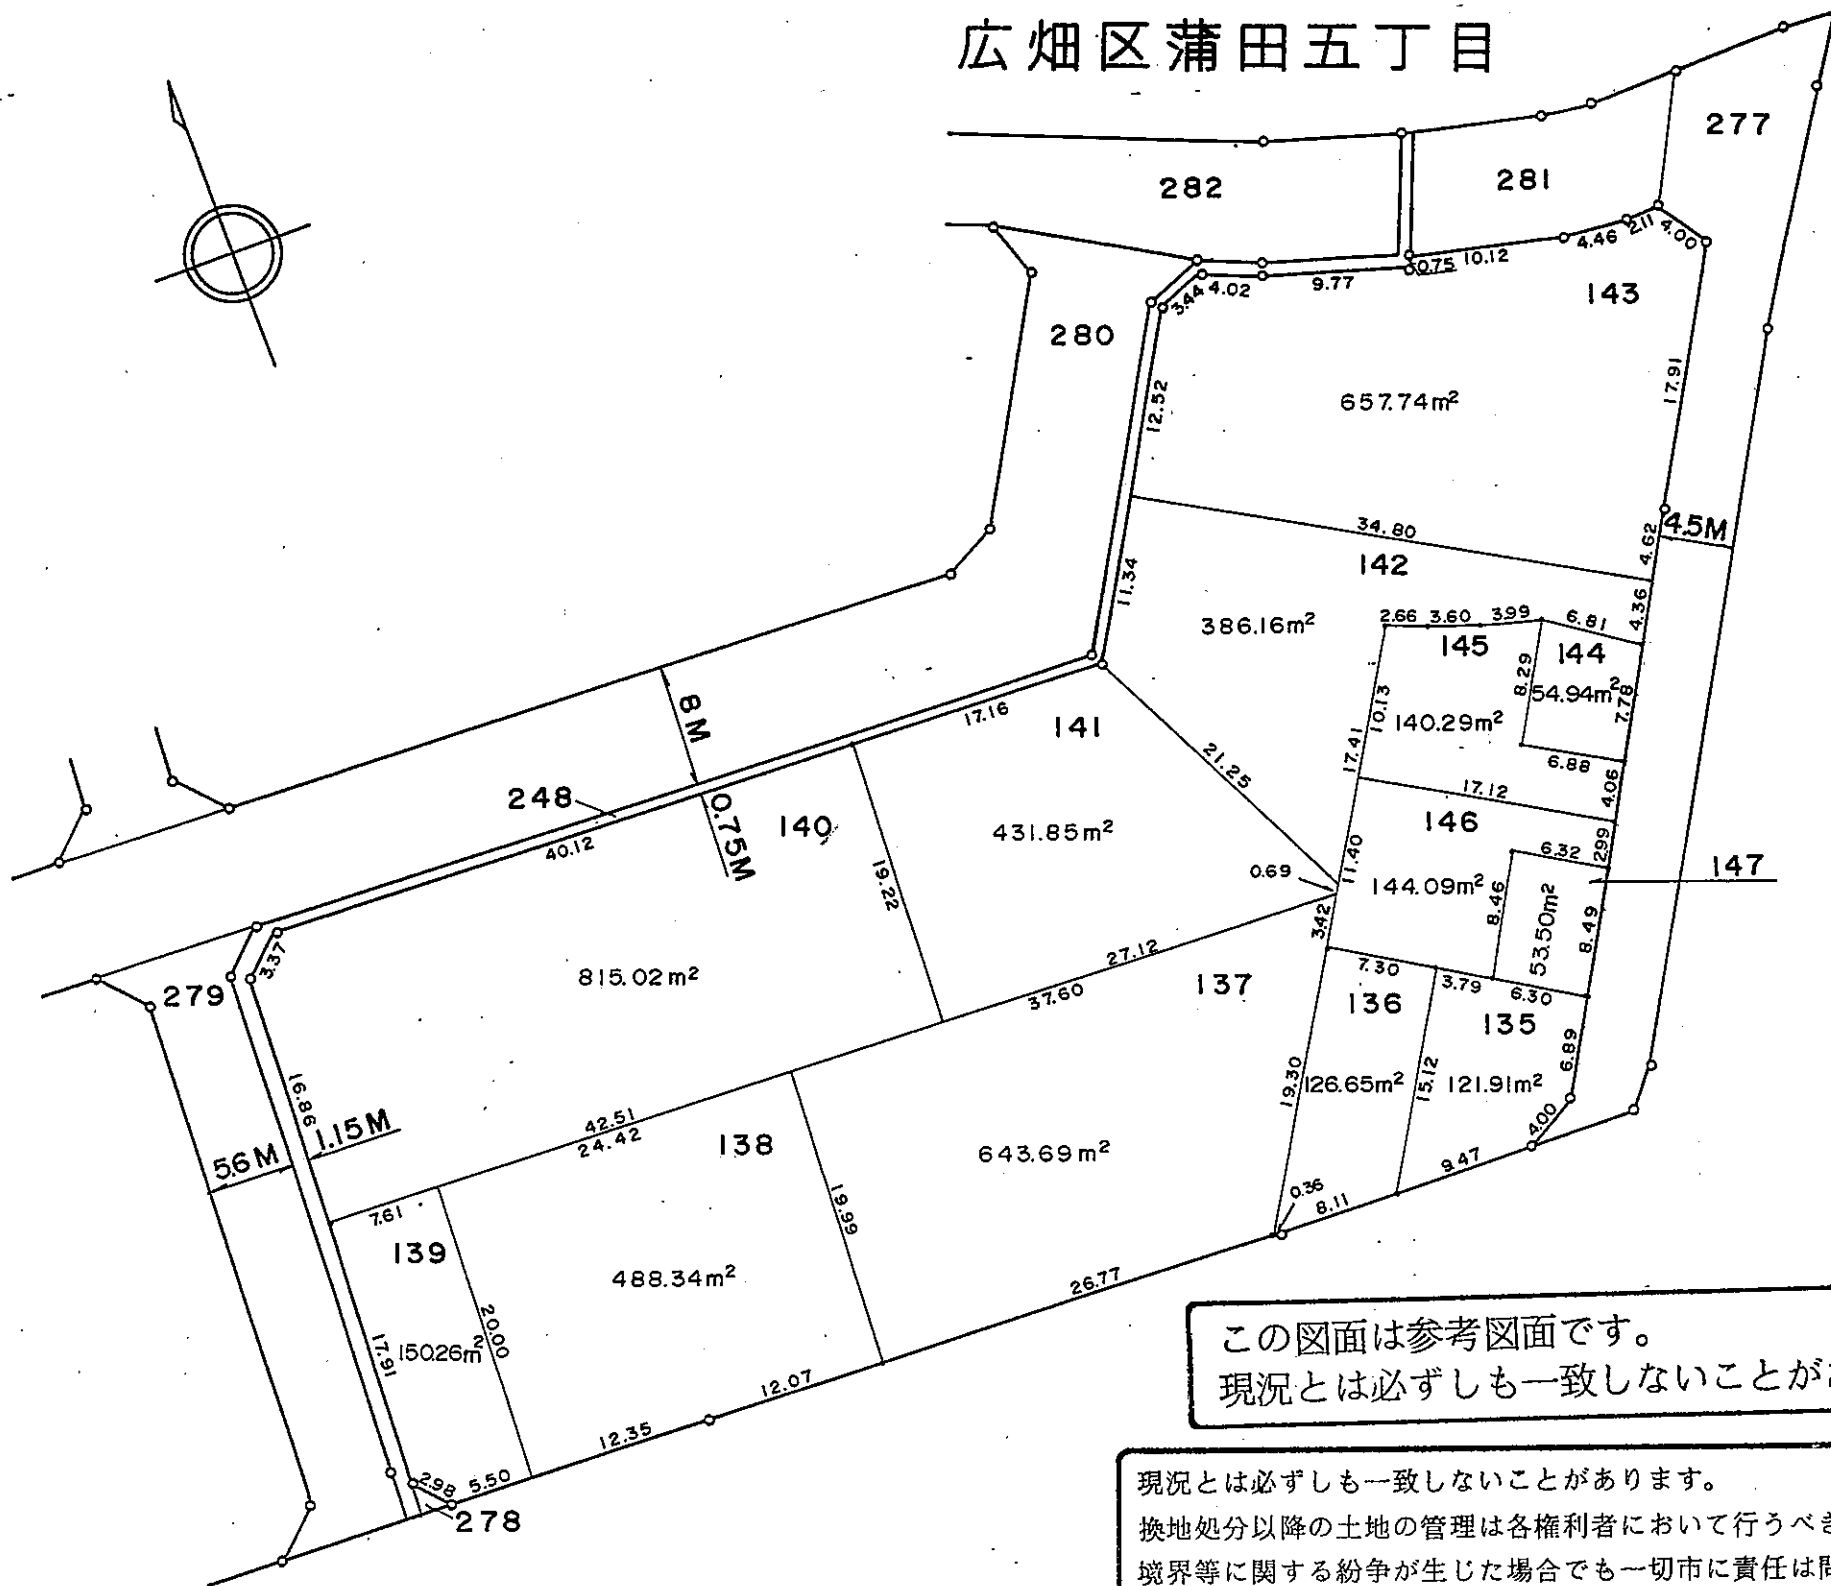

中播都市計画事業蒲田土地区画整理事業換地図

縮尺 1 : 500

広畑区蒲田五丁目

この図面は参考図面です。
現況とは必ずしも一致しないことがあります。

現況とは必ずしも一致しないことがあります。
換地処分以降の土地の管理は各権利者において行うべきものです。
境界等に関する紛争が生じた場合でも一切市に責任は問えません。
本資料は、申請書に記載した目的以外には使用しないで下さい。

凡 例	
換	換地処分後の土地
---	丁 目 界
100	地 番
100.00m ²	地 積
6 M	街路幅員・水路幅員

中播都市計画事業蒲田土地区画整理事業換地図

縮尺 1 : 500

広畑区蒲田五丁目

この図面は参考図面です。
現況とは必ずしも一致しないことがあります。

現況とは必ずしも一致しないことがあります。
換地処分以降の土地の管理は各権利者において行うべきものです。
境界等に関する紛争が生じた場合でも一切市に責任は問えません。
本資料は、申請書に記載した目的以外には使用しないで下さい。

凡 例	
⊕	換地処分後の土地
---	丁 目 界
100	地 番
100.00㎡	地 積
6 M	街路幅員・水路幅員