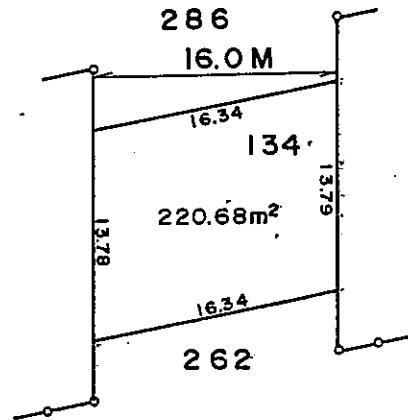

中播都市計画事業蒲田土地区画整理事業換地図

縮尺 1 : 500

広畑区蒲田五丁目

この図面は参考図面です。
現況とは必ずしも一致しないことがあります。

現況とは必ずしも一致しないことがあります。
換地処分以降の土地の管理は各権利者において行うべきものです。
境界等に関する紛争が生じた場合でも一切市に責任は問えません。
本資料は、申請書に記載した目的以外には使用しないで下さい。

凡 例	
換	換地処分後の土地
---	丁 目 界
100	地 番
100.00m²	地 積
6 M	街路幅員・水路幅員