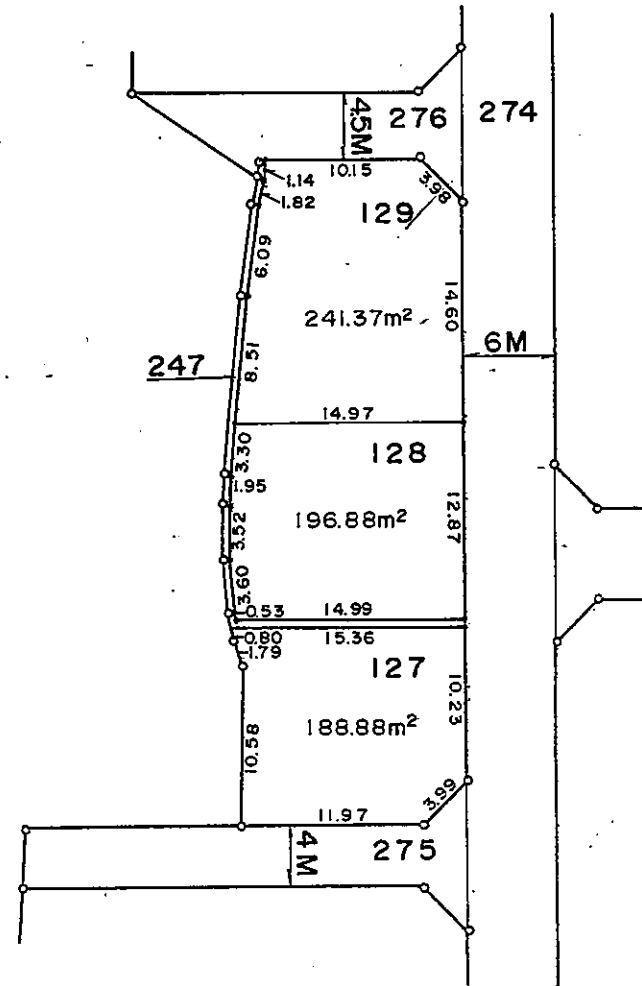

中播都市計画事業蒲田土地区画整理事業換地図

縮尺 1 : 500

広畑区蒲田五丁目

この図面は参考図面です。
現況とは必ずしも一致しないことがあります。

現況とは必ずしも一致しないことがあります。
換地処分以降の土地の管理は各権利者において行うべきものです。
境界等に関する紛争が生じた場合でも一切市に責任は問えません。
本資料は、申請書に記載した目的以外には使用しないで下さい。

凡 例	
⊕	換地処分後の土地
---	丁 目 界
100	地 番
100.00㎡	地 積
6 M	街路幅員・水路幅員

中播都市計画事業蒲田土地区画整理事業換地図

縮尺 1 : 500

広畑区蒲田五丁目

現況とは必ずしも一致しないことがあります。
換地処分以降の土地の管理は各権利者において行うべきものです。
境界等に関する紛争が生じた場合でも一切市に責任は問えません。
本資料は、申請書に記載した目的以外には使用しないで下さい。

この図面は参考図面です。
現況とは必ずしも一致しないことがあります。

凡 例	
換	換地処分後の土地
---	丁 目 界
100	地 番
100.00㎡	地 積
6 M	街路幅員・水路幅員

中播都市計画事業蒲田土地区画整理事業換地図

縮尺 1 : 500

広畑区蒲田五丁目

この図面は参考図面です。
現況とは必ずしも一致しないことがあります。

現況とは必ずしも一致しないことがあります。
換地処分以降の土地の管理は各権利者において行うべきものです。
境界等に関する紛争が生じた場合でも一切市に責任は問えません。
本資料は、申請書に記載した目的以外には使用しないで下さい。

凡 例	
換	換地処分後の土地
---	丁 目 界
100	地 番
100.00m ²	地 積
6 M	街路幅員・水路幅員