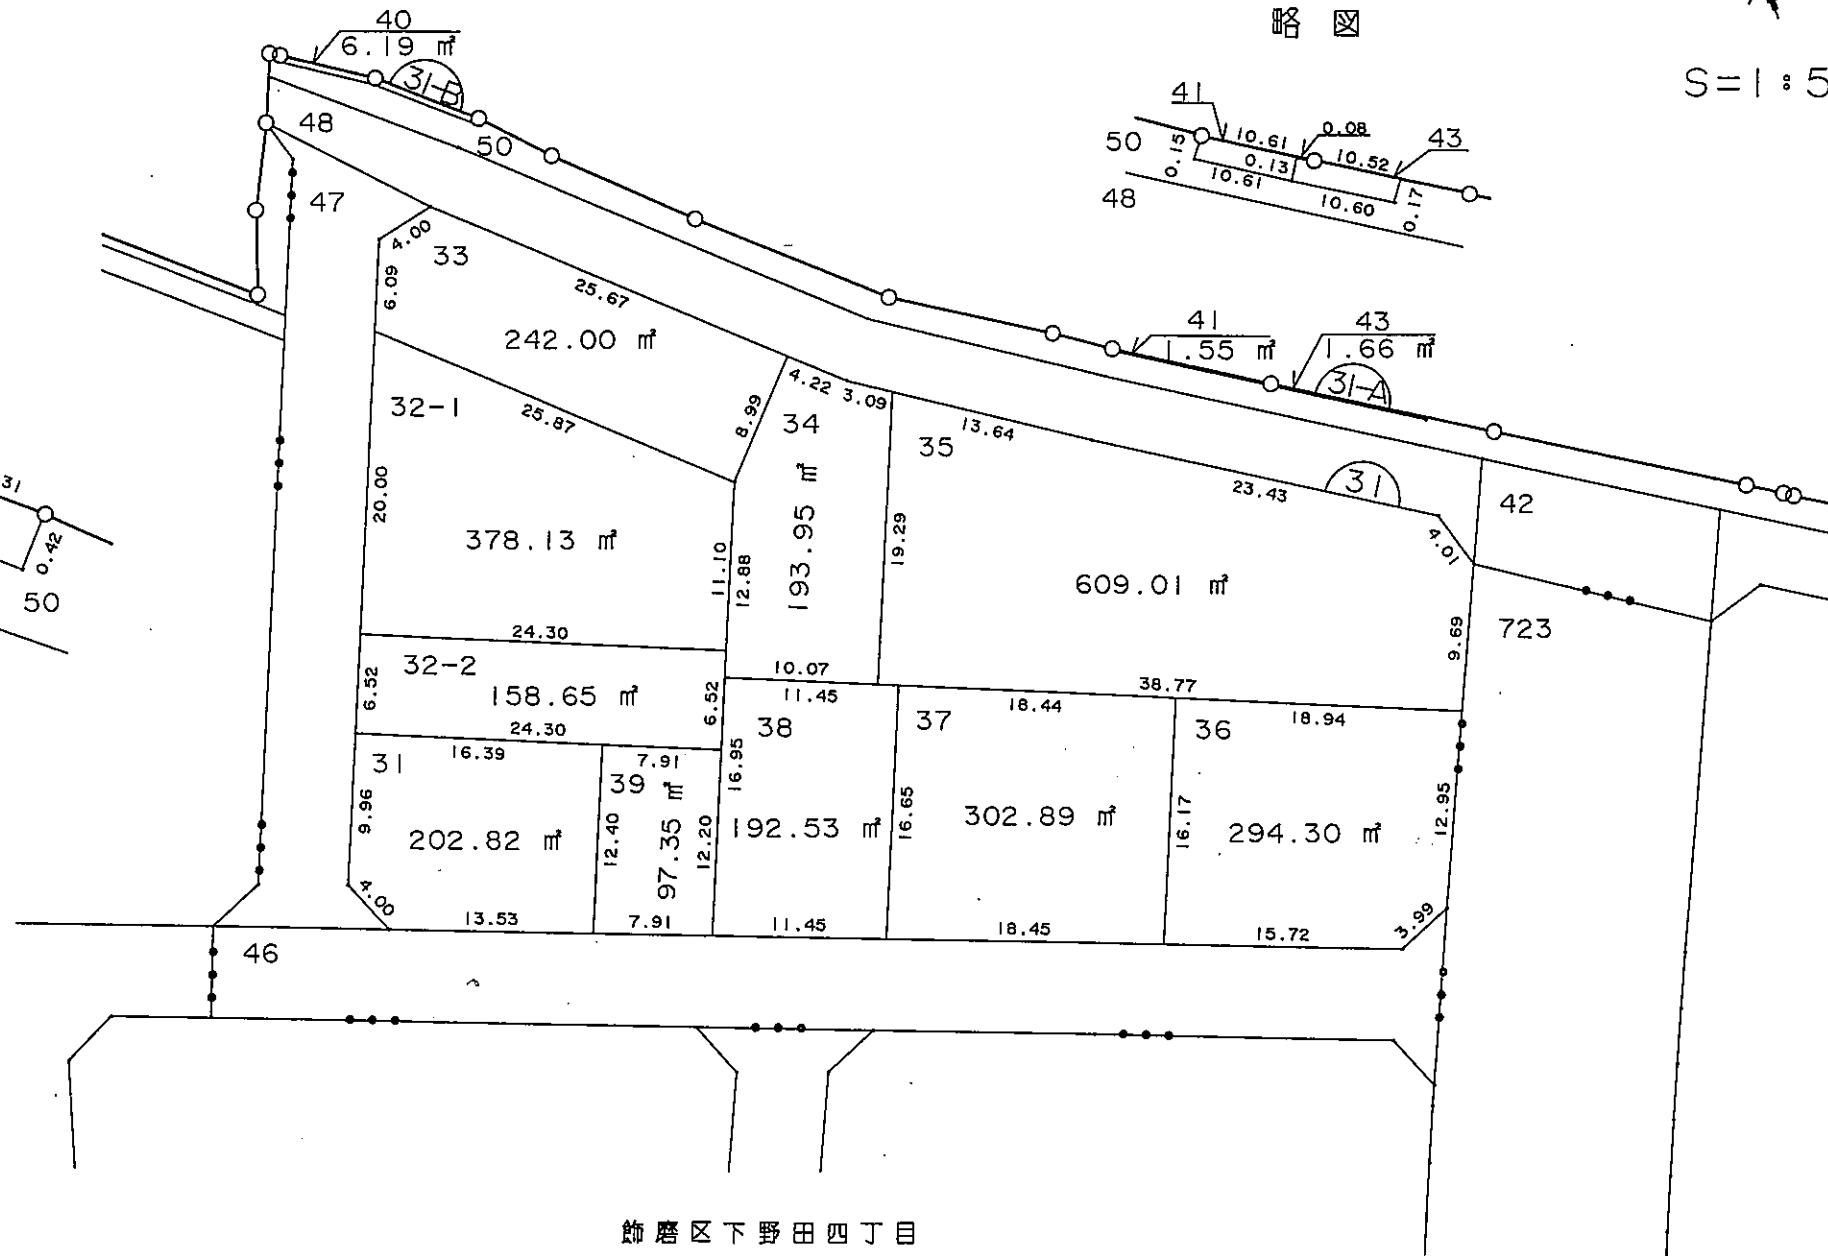

中播都市計画事業高浜東土地区画整理事業 画地確定図

現況とは必ずしも一致しないことがあります。  
換地処分以降の土地の管理は各権利者において行うべきものです。  
境界等に関する紛争が生じた場合でも一切市に責任は問えません。  
本資料は、申請書に記載した目的以外には使用しないで下さい。

姫路市飾磨区中野田四丁目

略図

略図

この図面は参考図面です。  
現況とは必ずしも一致しないことがあります。

凡 例	
	地区界
	町界
	街区番号
123	地番
123.45㎡	換地地積
	換地