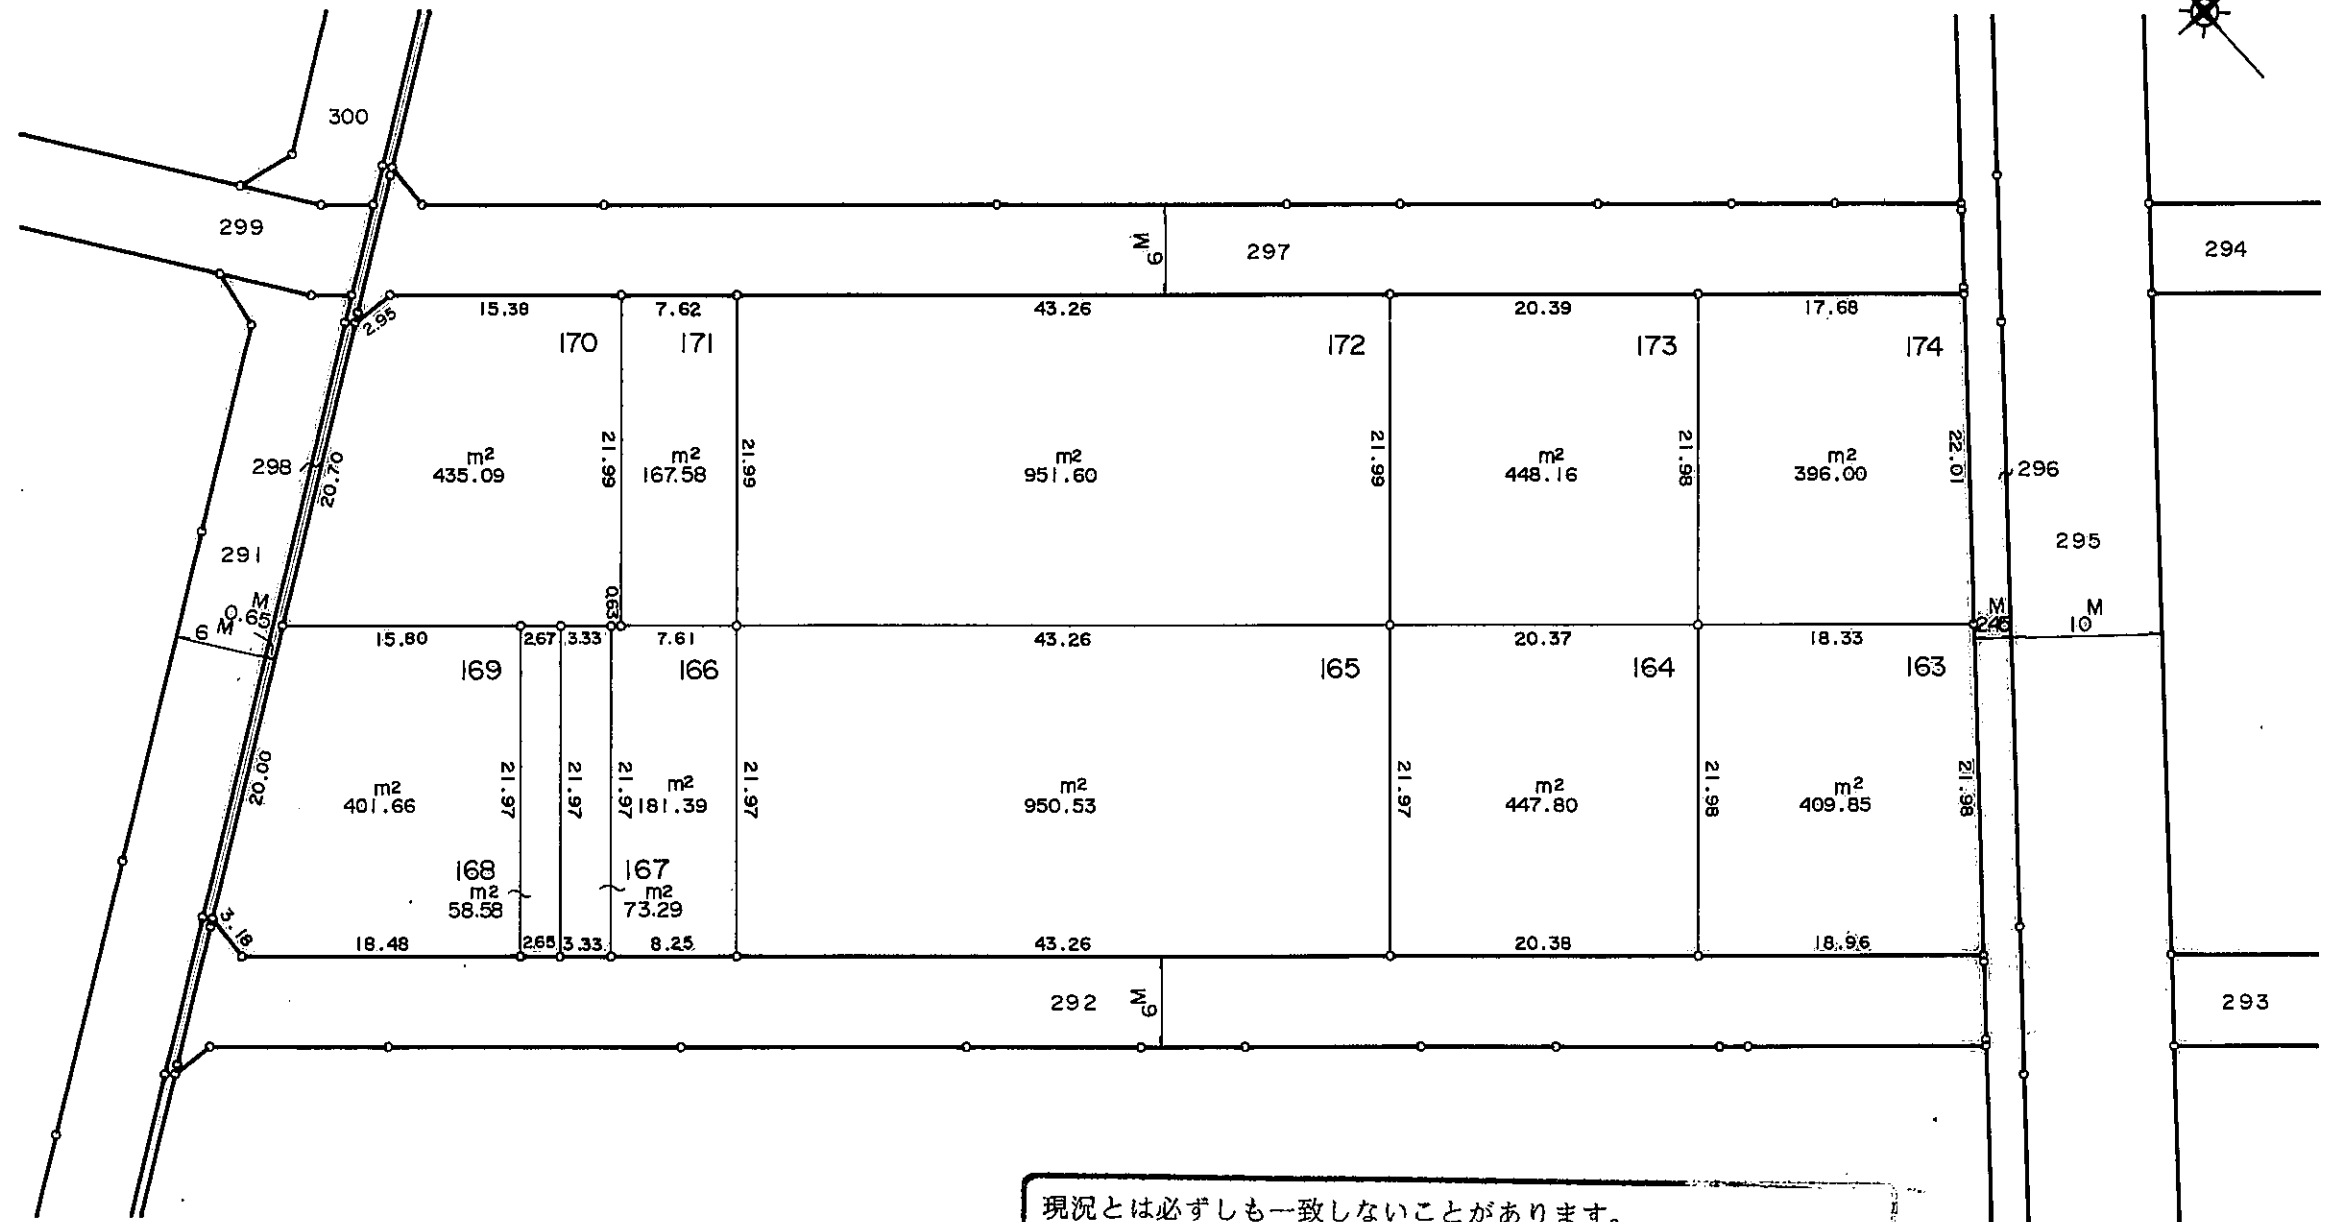

中播都市計画事業市川西土地区画整理事業

換地図

町名 北条梅原町

中播都市計画事業市川西土地区画整理事業

換地 図

町名 北条梅原町

この図面は参考図面です。
現況とは必ずしも一致しないことがあります。

現況とは必ずしも一致しないことがあります。
換地処分以降の土地の管理は各権利者において行うべきものです。
境界等に関する紛争が生じた場合でも一切市に責任は問えません。
本資料は、申請書に記載した目的以外には使用しないで下さい。

縮尺 1:500

凡 例		
---	町	界
- - -	字	界
□	地	番
□	換	地

中播都市計画事業市川西土地区画整理事業

換地 図

町名 北条梅原町

この図面は参考図面です。
現況とは必ずしも一致しないことがあります。

現況とは必ずしも一致しないことがあります。
換地処分以降の土地の管理は各権利者において行うべきものです。
境界等に関する紛争が生じた場合でも一切市に責任は問えません。
本資料は、申請書に記載した目的以外には使用しないで下さい。

凡 例	
———	町界
- - -	字界
□	地番
□	換地

縮尺 1:500

中播都市計画事業市川西土地区画整理事業

換地 図

町名 北条梅原町

この図面は参考図面です。
現況とは必ずしも一致しないことがあります。

現況とは必ずしも一致しないことがあります。
換地処分以降の土地の管理は各権利者において行うべきものです。
境界等に関する紛争が生じた場合でも一切市に責任は問えません。
本資料は、申請書に記載した目的以外には使用しないで下さい。

凡 例	
---	町界
- -	字界
□	地番
□	換地

縮尺 1:500