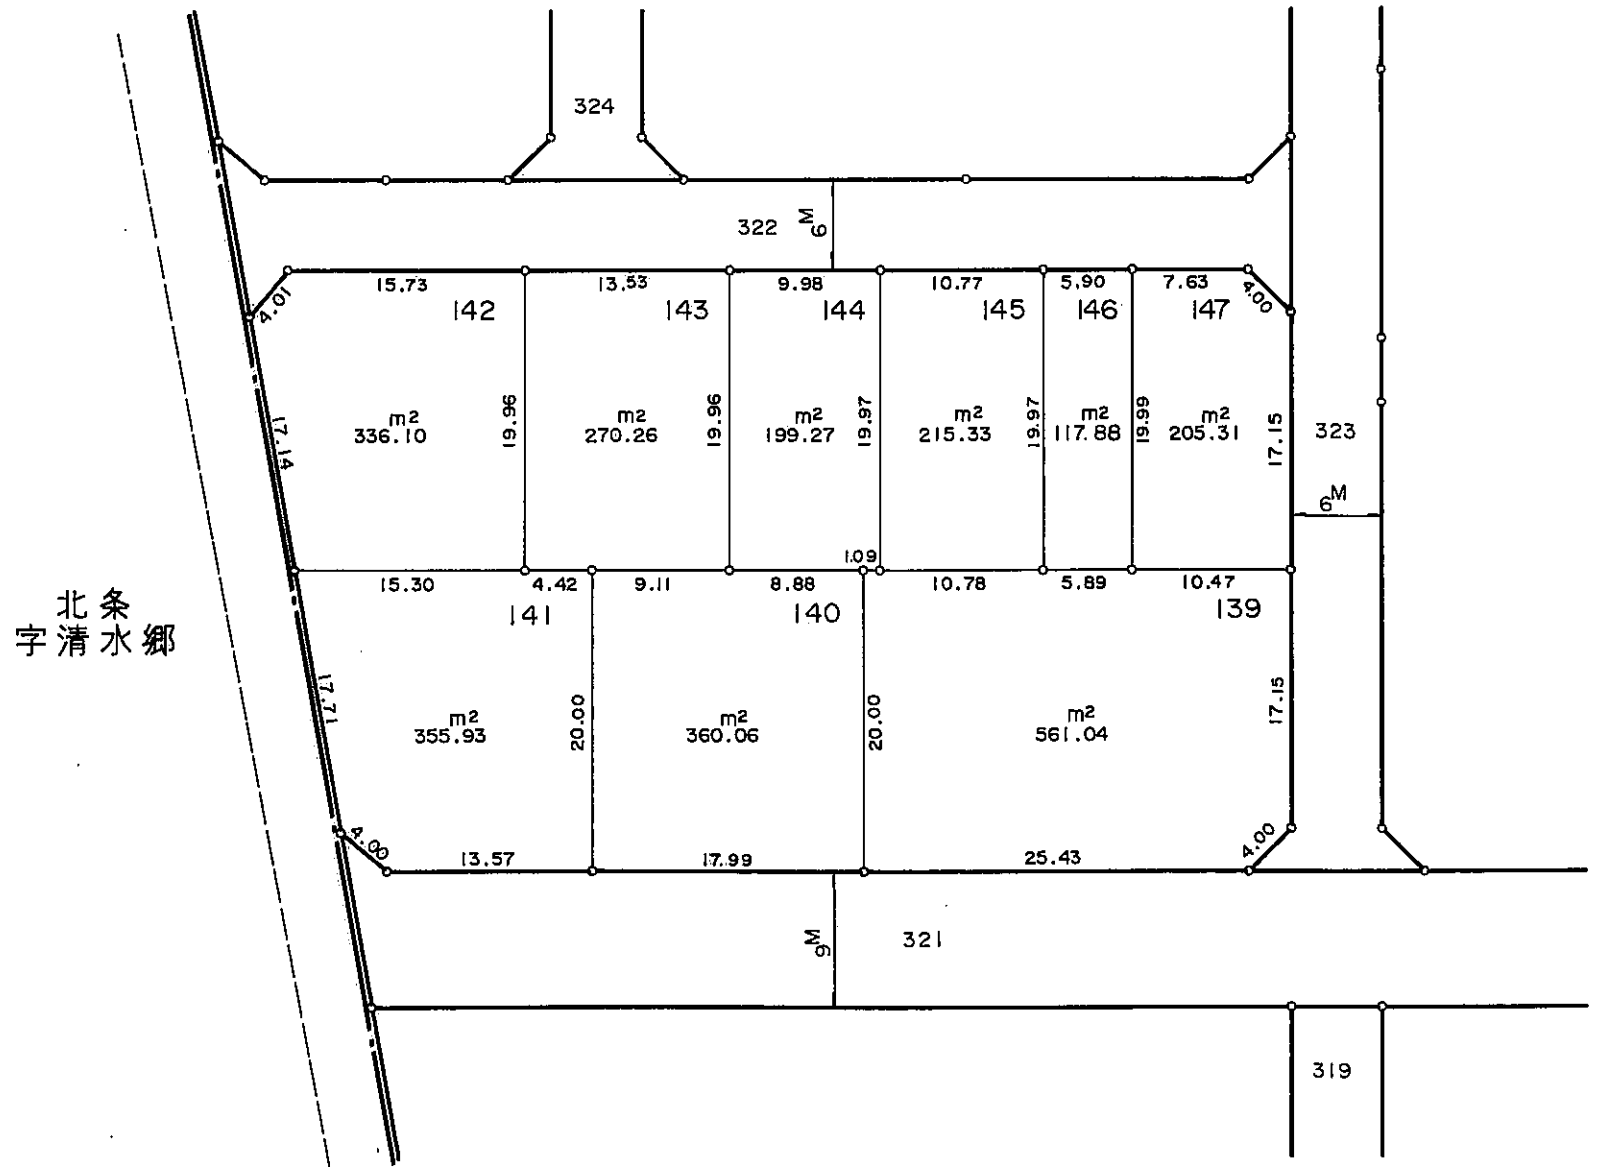

縮尺 1:500

中播都市計画事業市川西土地区画整理事業

換地 図

町 名 北条永良町

この図面は参考図面です。
現況とは必ずしも一致しないことがあります。

現況とは必ずしも一致しないことがあります。
換地処分以降の土地の管理は各権利者において行うべきものです。
境界等に関する紛争が生じた場合でも一切市に責任は問えません。
本資料は、申請書に記載した目的以外には使用しないで下さい。

凡 例	
---	町界
- - -	字界
□	地番地
□	換地