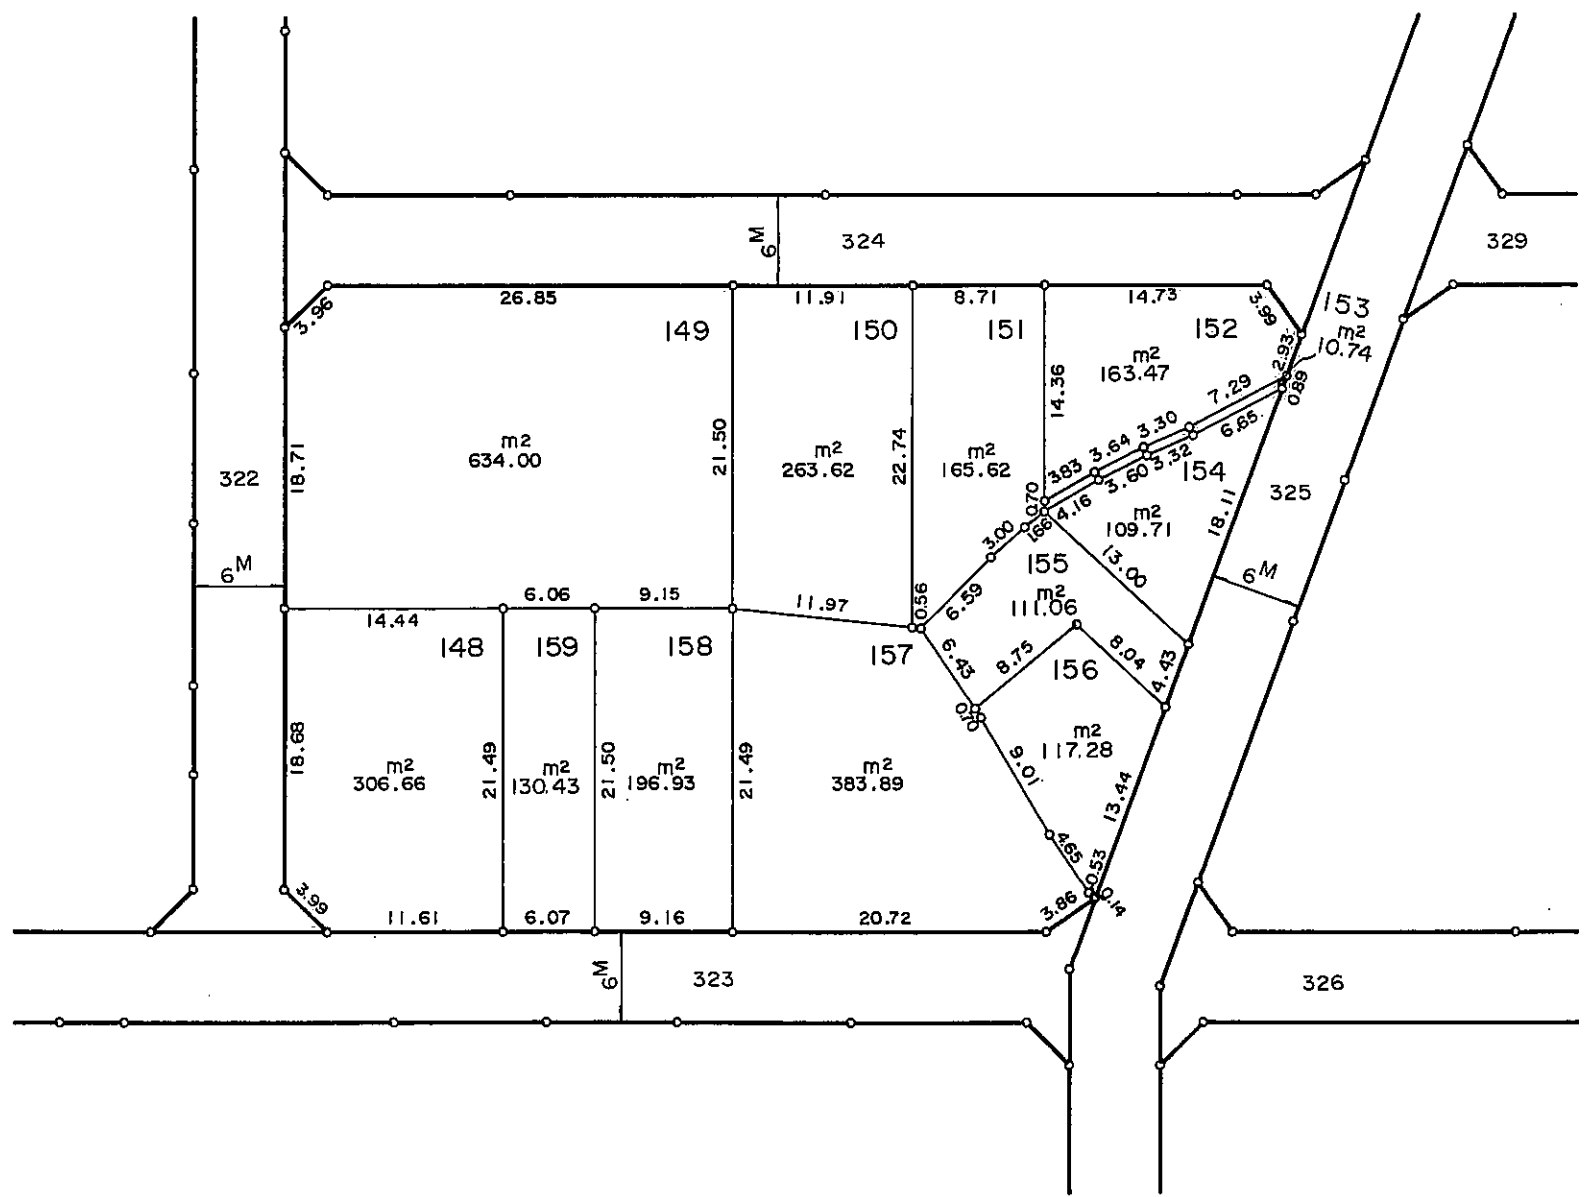

縮尺 1:500

中播都市計画事業市川西土地区画整理事業

換地 図

町名 北条永良町

この図面は参考図面です。
現況とは必ずしも一致しないことがあります。

現況とは必ずしも一致しないことがあります。
換地処分以降の土地の管理は各権利者において行うべきものです。
境界等に関する紛争が生じた場合でも一切市に責任は問えません。
本資料は、申請書に記載した目的以外には使用しないで下さい。

縮尺 1:500

凡 例	
---	町界
- - -	字界
□	地番
□	換地