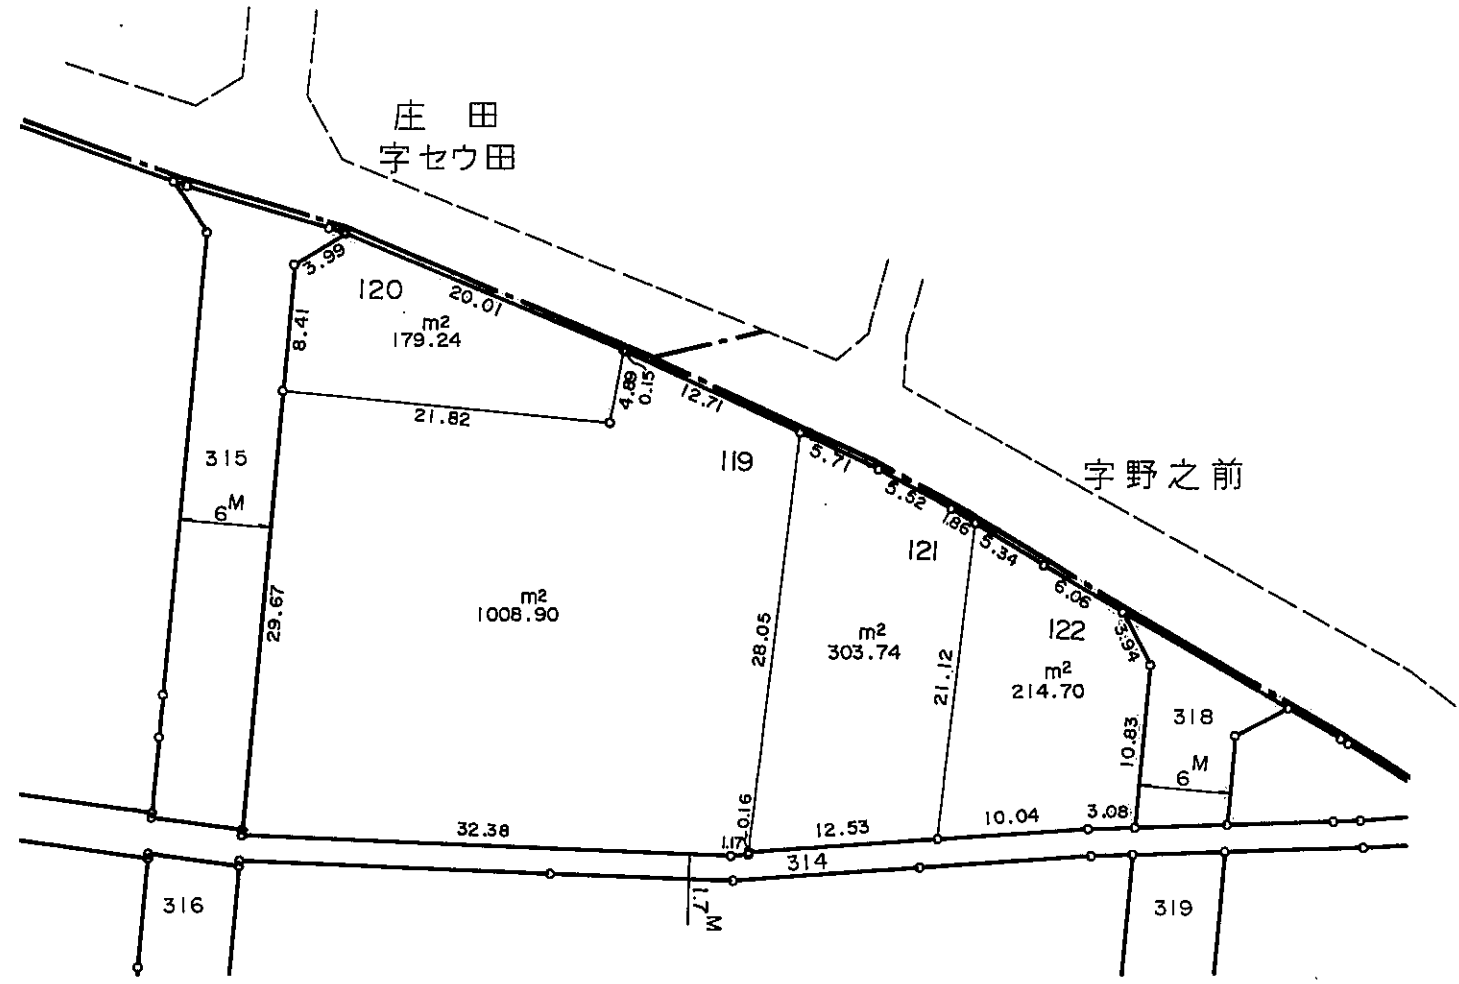

中播都市計画事業市川西土地区画整理事業

換地図

町名 北条永良町

この図面は参考図面です。
現況とは必ずしも一致しないことがあります。

現況とは必ずしも一致しないことがあります。
換地処分以降の土地の管理は各権利者において行うべきものです。
境界等に関する紛争が生じた場合でも一切市に責任は問えません。
本資料は、申請書に記載した目的以外には使用しないで下さい。

凡 例	
---	町界
- - -	字界
□	地番地
□	換地

縮尺 1:500