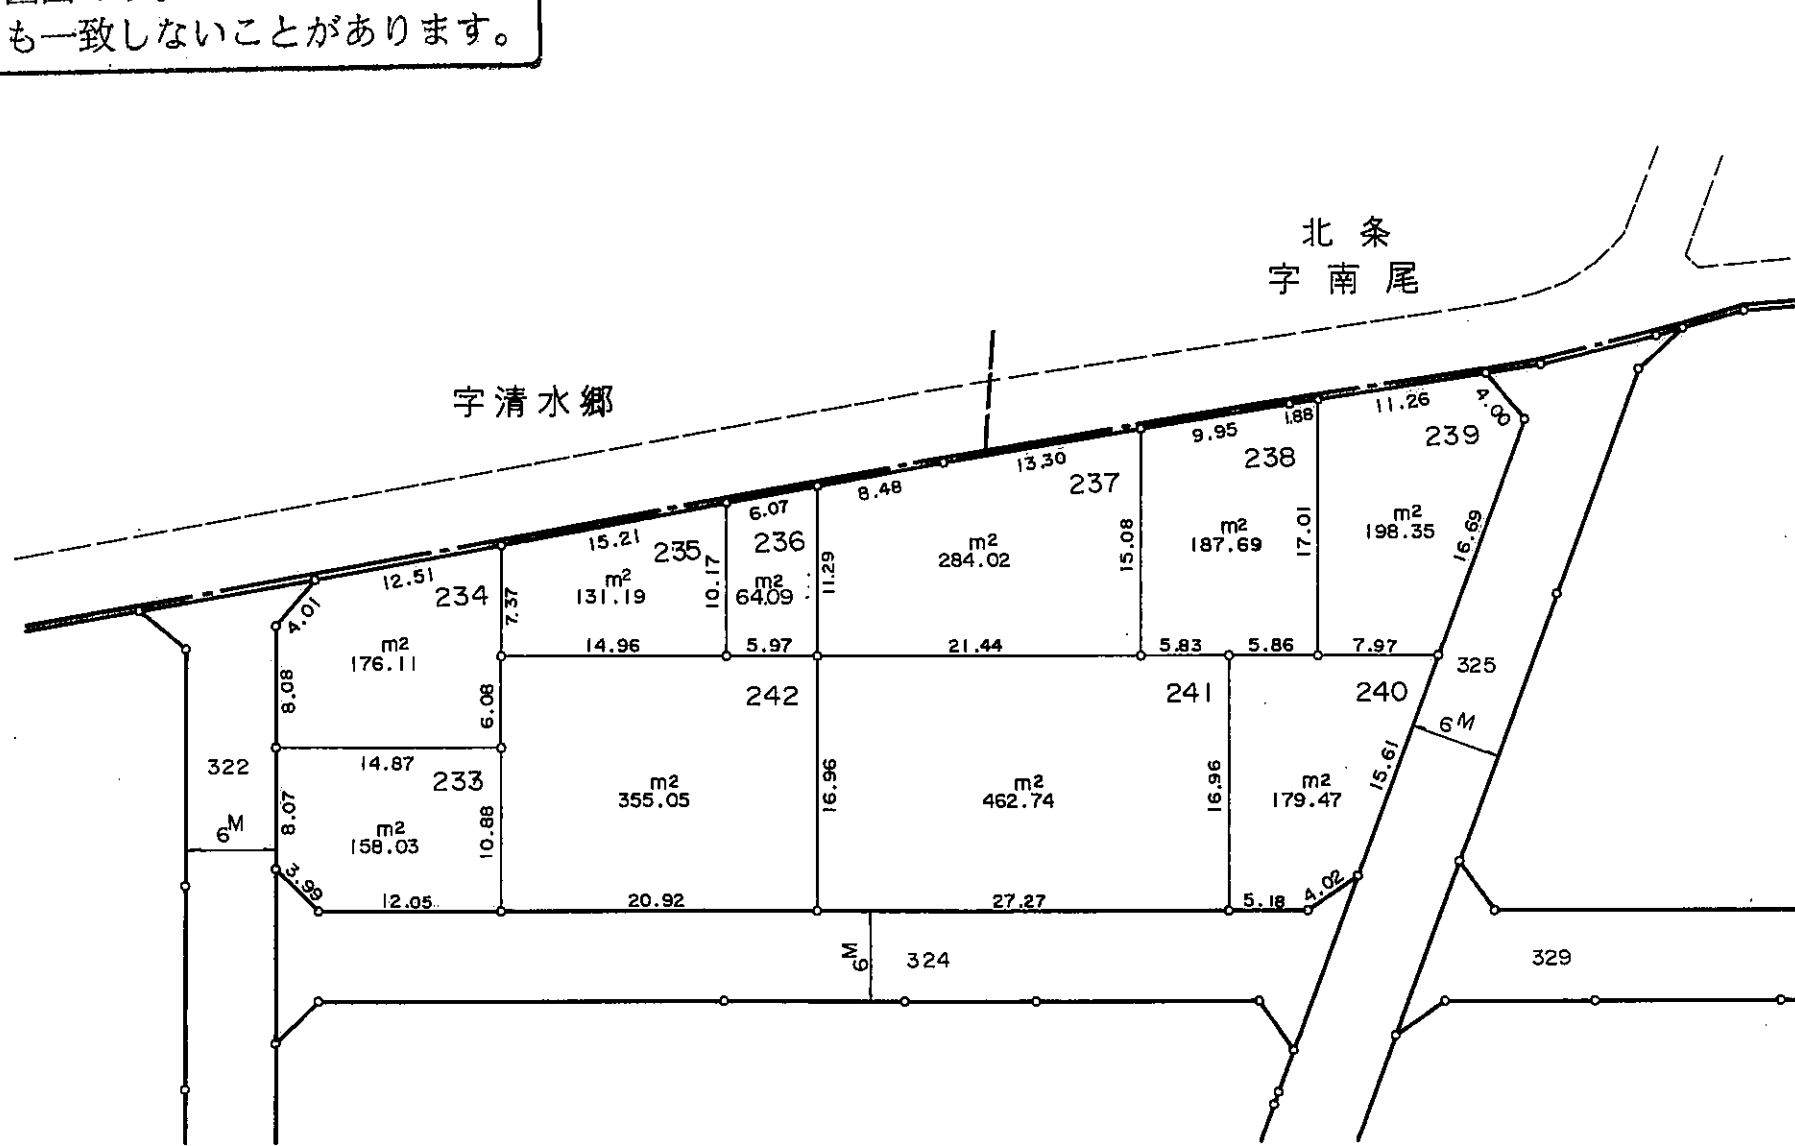

中播都市計画事業市川西土地区画整理事業

換地 図

町名 北条永良町

この図面は参考図面です。
現況とは必ずしも一致しないことがあります。

現況とは必ずしも一致しないことがあります。
換地処分以降の土地の管理は各権利者において行うべきものです。
境界等に関する紛争が生じた場合でも一切市に責任は問えません。
本資料は、申請書に記載した目的以外には使用しないで下さい。

凡 例	
---	町界
- - -	字界
□	地番
□	換地

縮尺 1:500