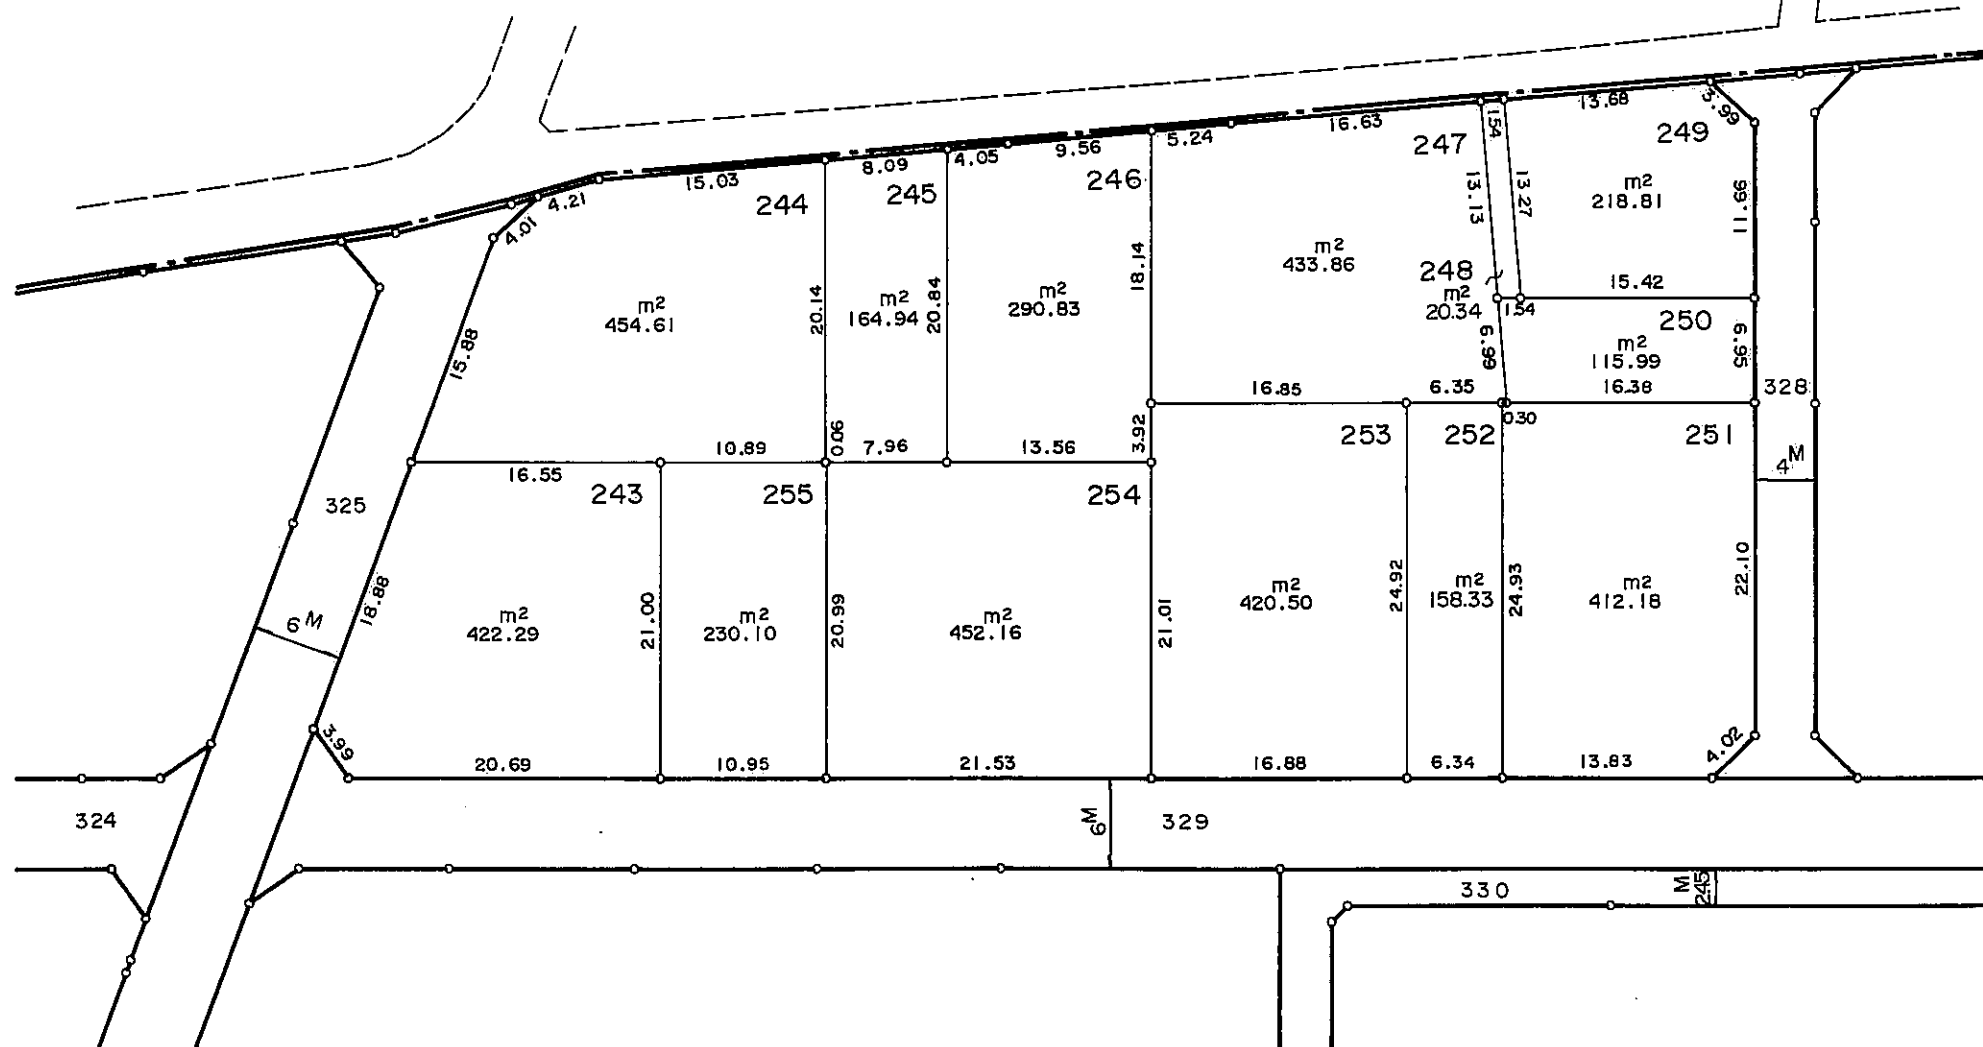

縮尺 1:500

中播都市計画事業市川西土地区画整理事業

換地図

町名 北条永良町

この図面は参考図面です。
現況とは必ずしも一致しないことがあります。

北条
字南尾

現況とは必ずしも一致しないことがあります。
換地処分以降の土地の管理は各権利者において行うべきものです。
境界等に関する紛争が生じた場合でも一切市に責任は問えません。
本資料は、申請書に記載した目的以外には使用しないで下さい。

凡 例	
---	町界
- - -	字界
□	地番
□	換地

縮尺 1:500