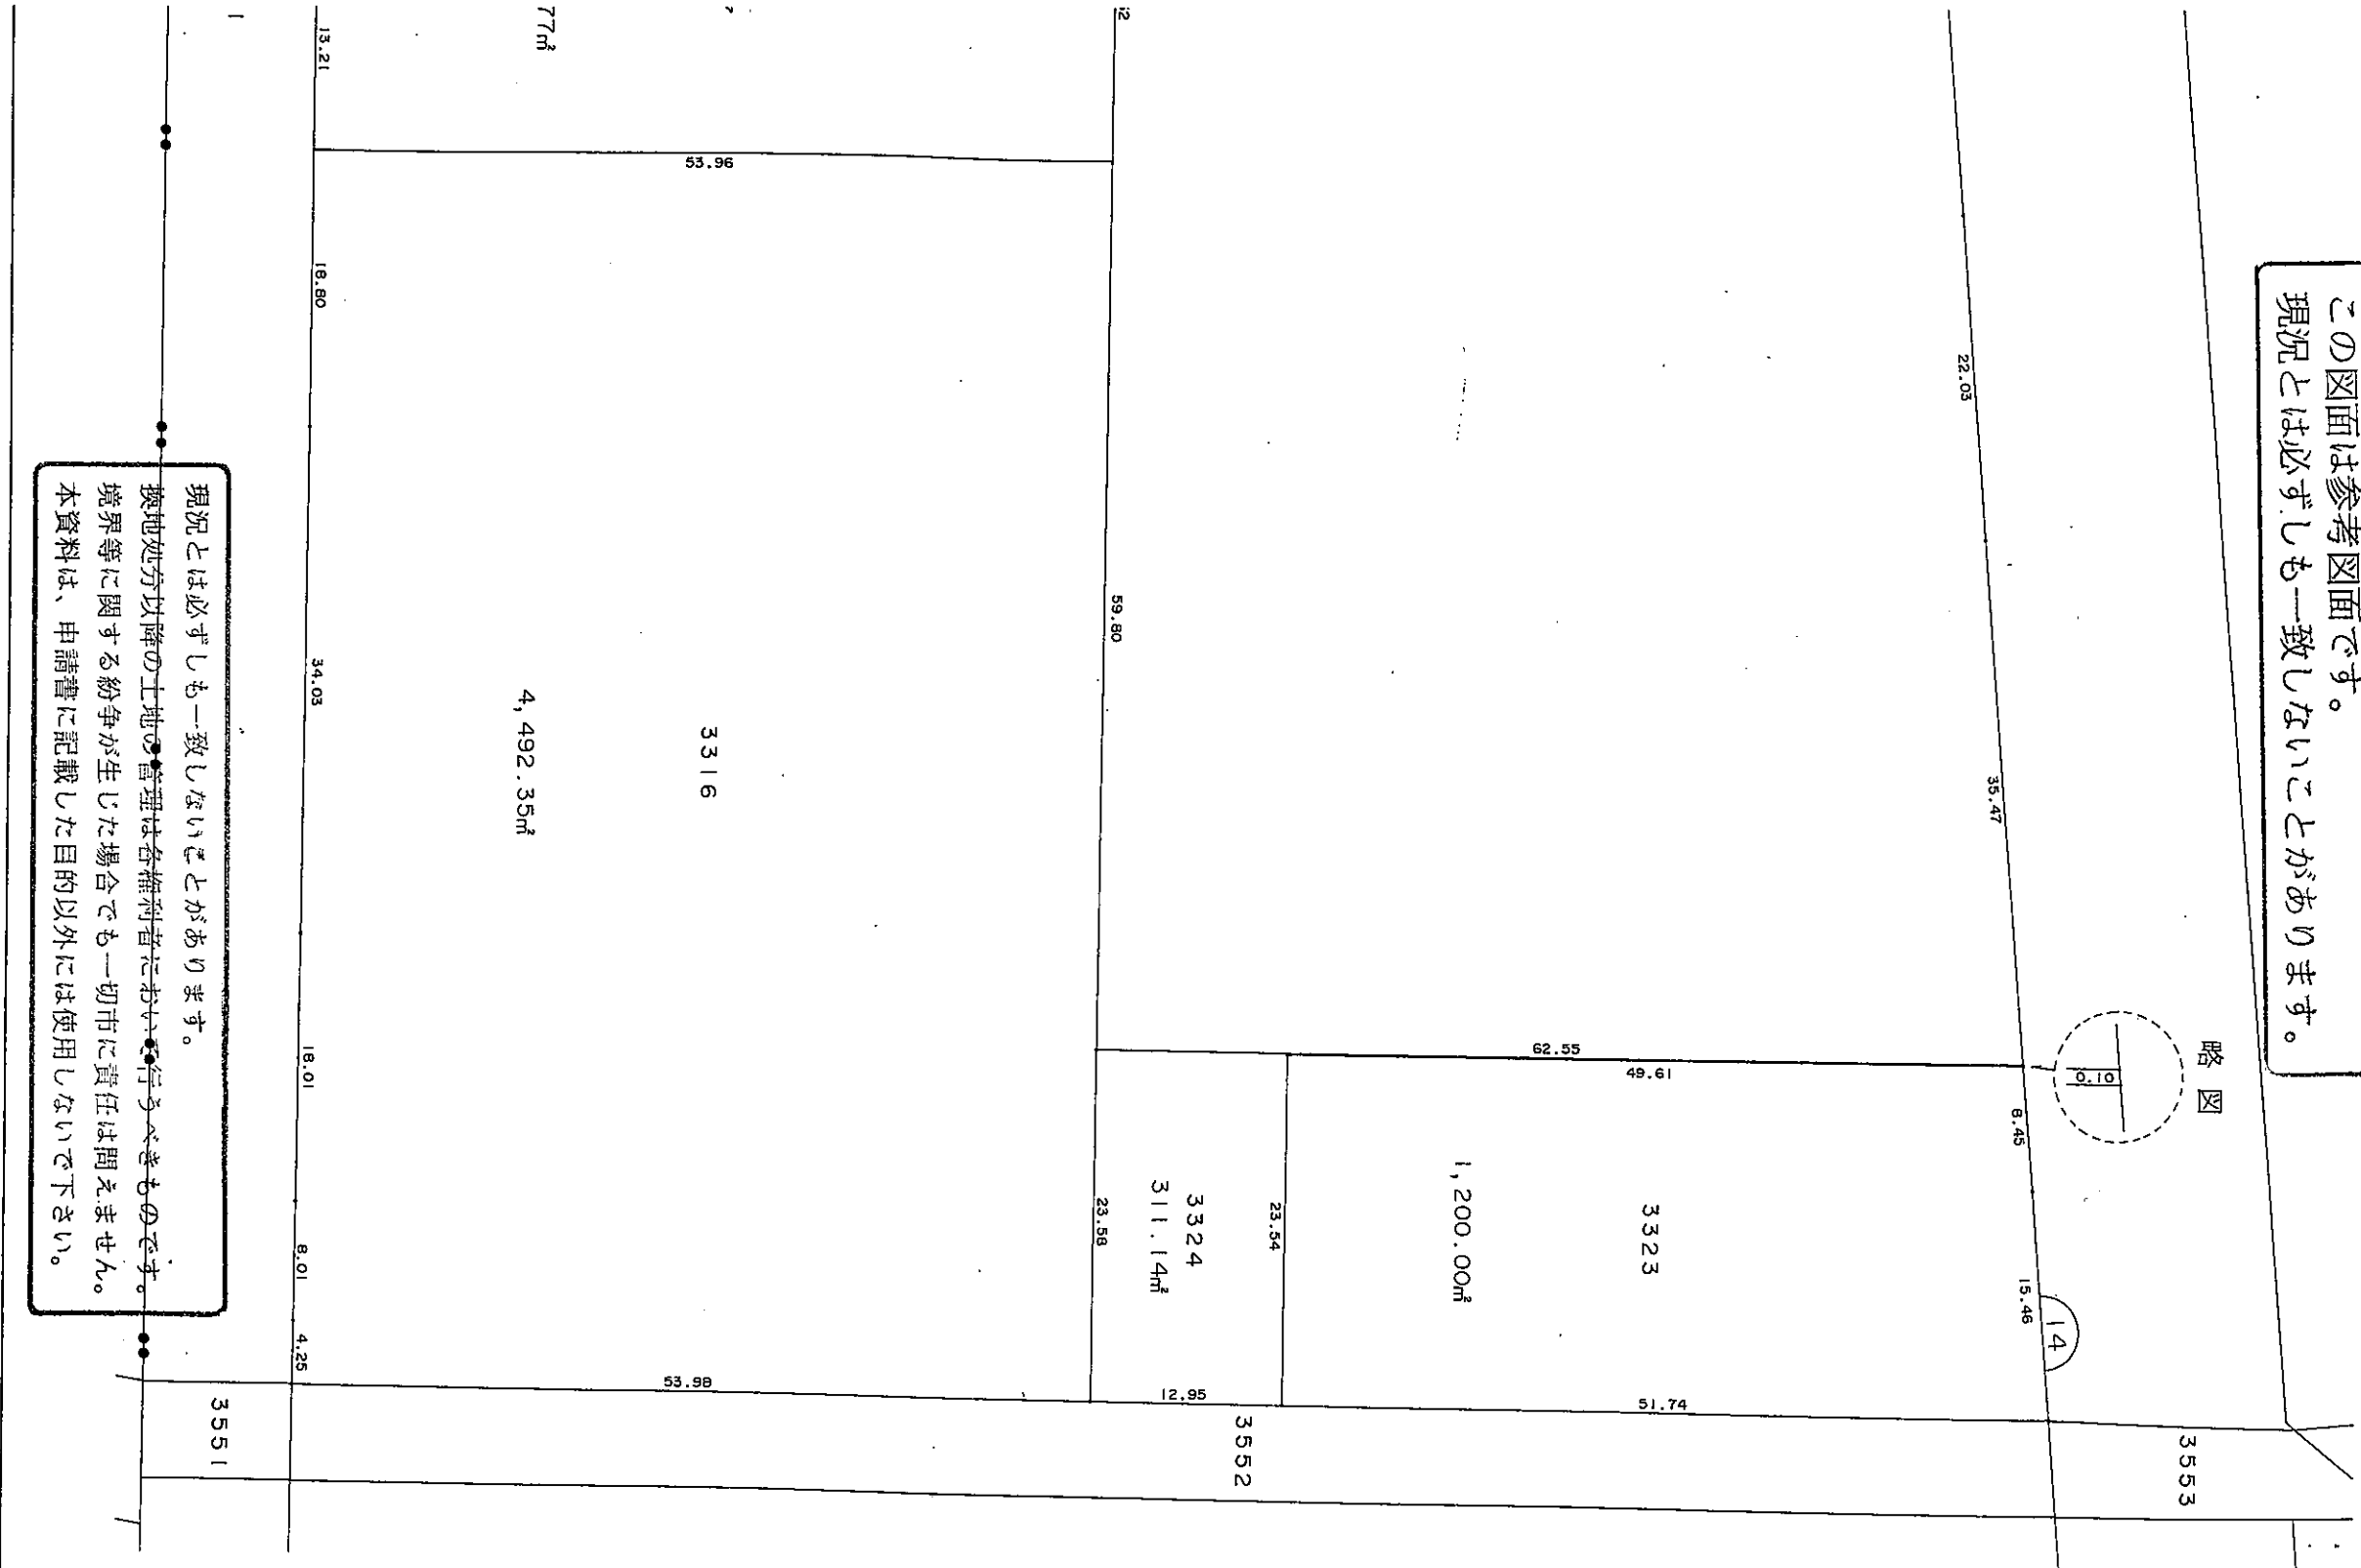

この図面は参考図面です。
 現況とは必ずしも一致しないことがあります。

現況とは必ずしも一致しないことがあります。
 換地処分以降の土地の管理は各権利者において行うべきものです。
 境界等に関する紛争が生じた場合でも一切市に責任は問えません。
 本資料は、申請書に記載した目的以外には使用しないで下さい。

中播都市計画事業 中島南土地区画整理事業 画

姫路市飾磨区中島字福路町

この図面は参考図面です。
現況とは必ずしも一致しません。

現況とは必ずしも一致しません。
換地処分以降の土地の管理は各権利者において行うべきものです。
境界等に関する紛争が生じた場合でも一切市に責任は問えません。
本資料は、申請書に記載した目的以外には使用しないで下さい。

画地確定図

この図面は参考図面です。
現況とは必ずしも一致しないことがあります。

現況とは必ずしも一致しないことがあります。
換地処分以降の土地の管理は各権利者において行うべきものです。
境界等に関する紛争が生じた場合でも一切市に責任は問えません。
本資料は、申請書に記載した目的以外には使用しないで下さい。

凡 例	
	地区界
	小字界
	街区番号
1 2 3 4	地 番
123.45m²	換地地積