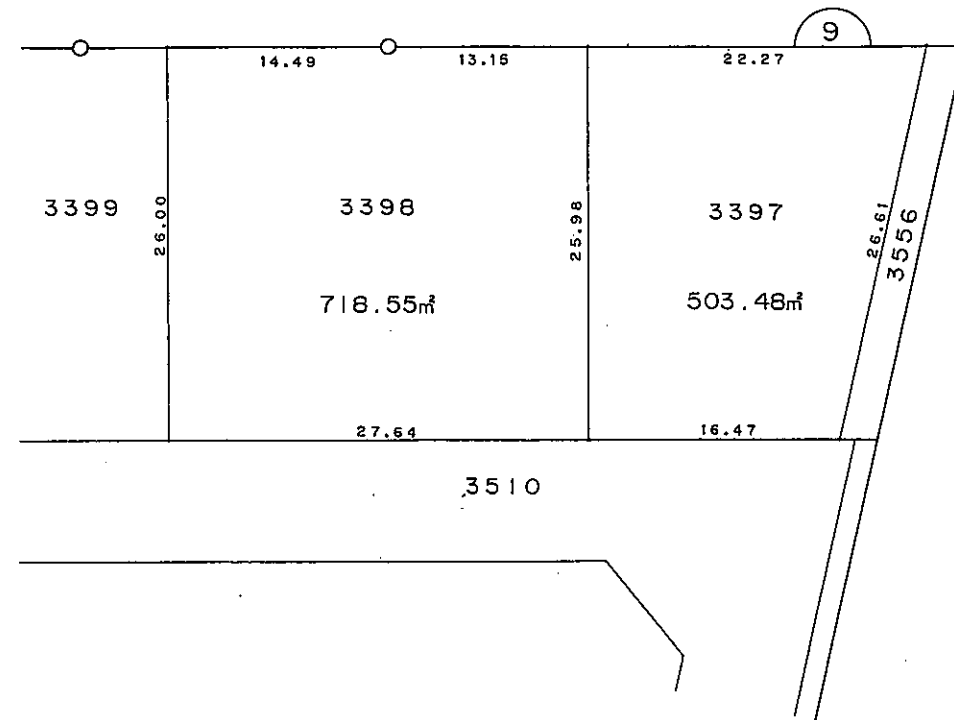

中播都市計画事業 中島南土地区画整理事業 画地確定図

姫路市飾磨区中島字庄助新田

現況とは必ずしも一致しないことがあります。
換地処分以降の土地の管理は各権利者において行うべきものです。
境界等に関する紛争が生じた場合でも一切市に責任は問えません。
本資料は、申請書に記載した目的以外には使用しないで下さい。

この図面は参考図面です。
現況とは必ずしも一致しないことがあります。

凡 例	
—○—	地区界
—●●—	小字界
⌒	街区番号
1234	地番
123.45m ²	換地地積