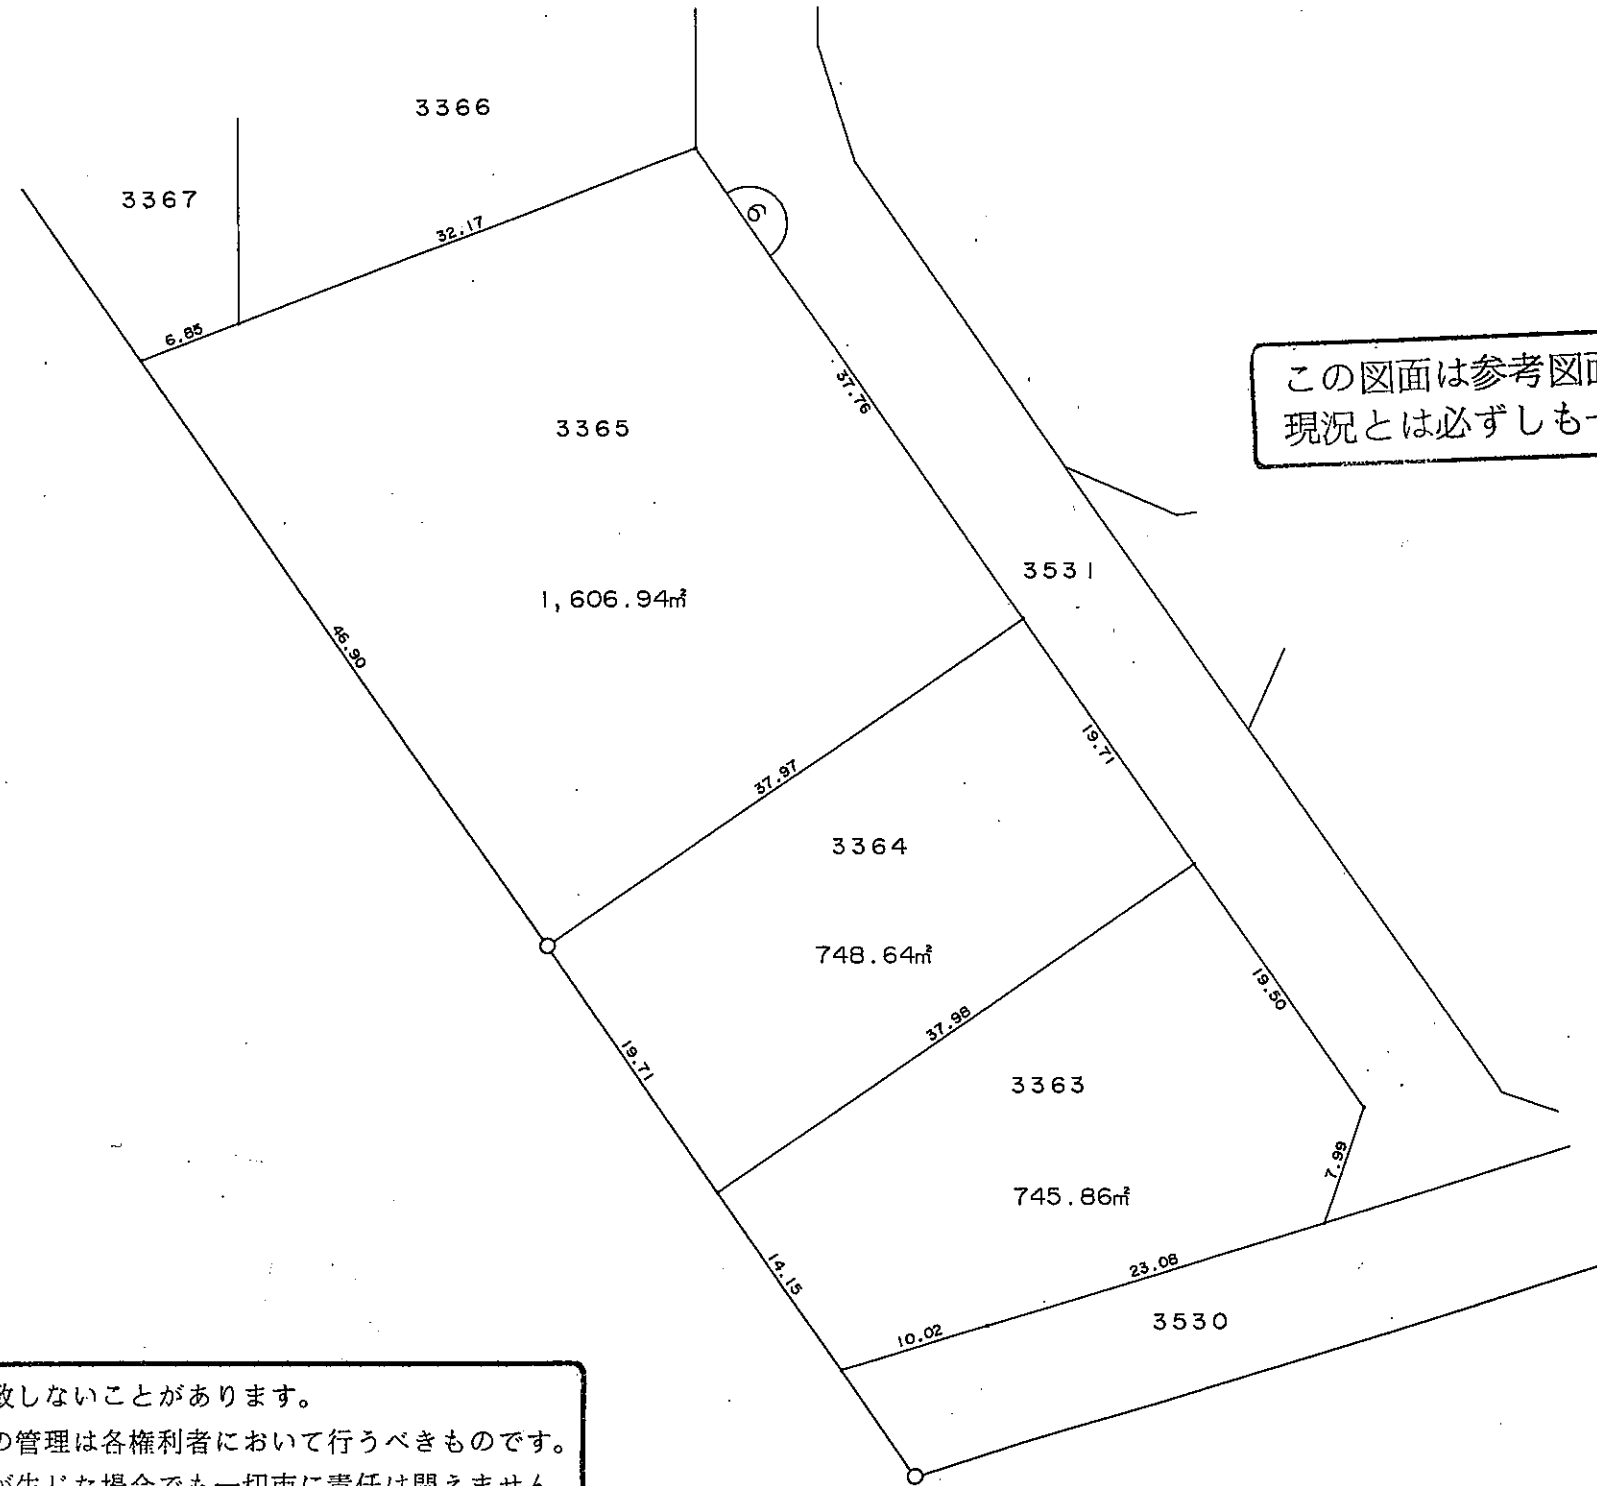

中播都市計画事業 中島南土地区画整理事業 画地確定図

姫路市飾磨区中島字庄助新田

この図面は参考図面です。
現況とは必ずしも一致しないことがあります。

現況とは必ずしも一致しないことがあります。
換地処分以降の土地の管理は各権利者において行うべきものです。
境界等に関する紛争が生じた場合でも一切市に責任は問えません。
本資料は、申請書に記載した目的以外には使用しないで下さい。

凡 例	
—○—	地区界
—●●—	小字界
⌒	街区番号
1234	地番
123.45m ²	換地地積

中播都市計画事業 中島南土地区画整理事業 画地確定図

姫路市飾磨区中島字庄助新田

現況とは必ずしも一致しないことがあります。
換地処分以降の土地の管理は各権利者において行うべきものです。
境界等に関する紛争が生じた場合でも一切市に責任は問えません。
本資料は、申請書に記載した目的以外には使用しないで下さい。

この図面は参考図面です。
現況とは必ずしも一致しないことがあります。

凡 例	
—○—	地区界
—●●—	小字界
⌒	街区番号
1234	地番
123.45m ²	換地地積