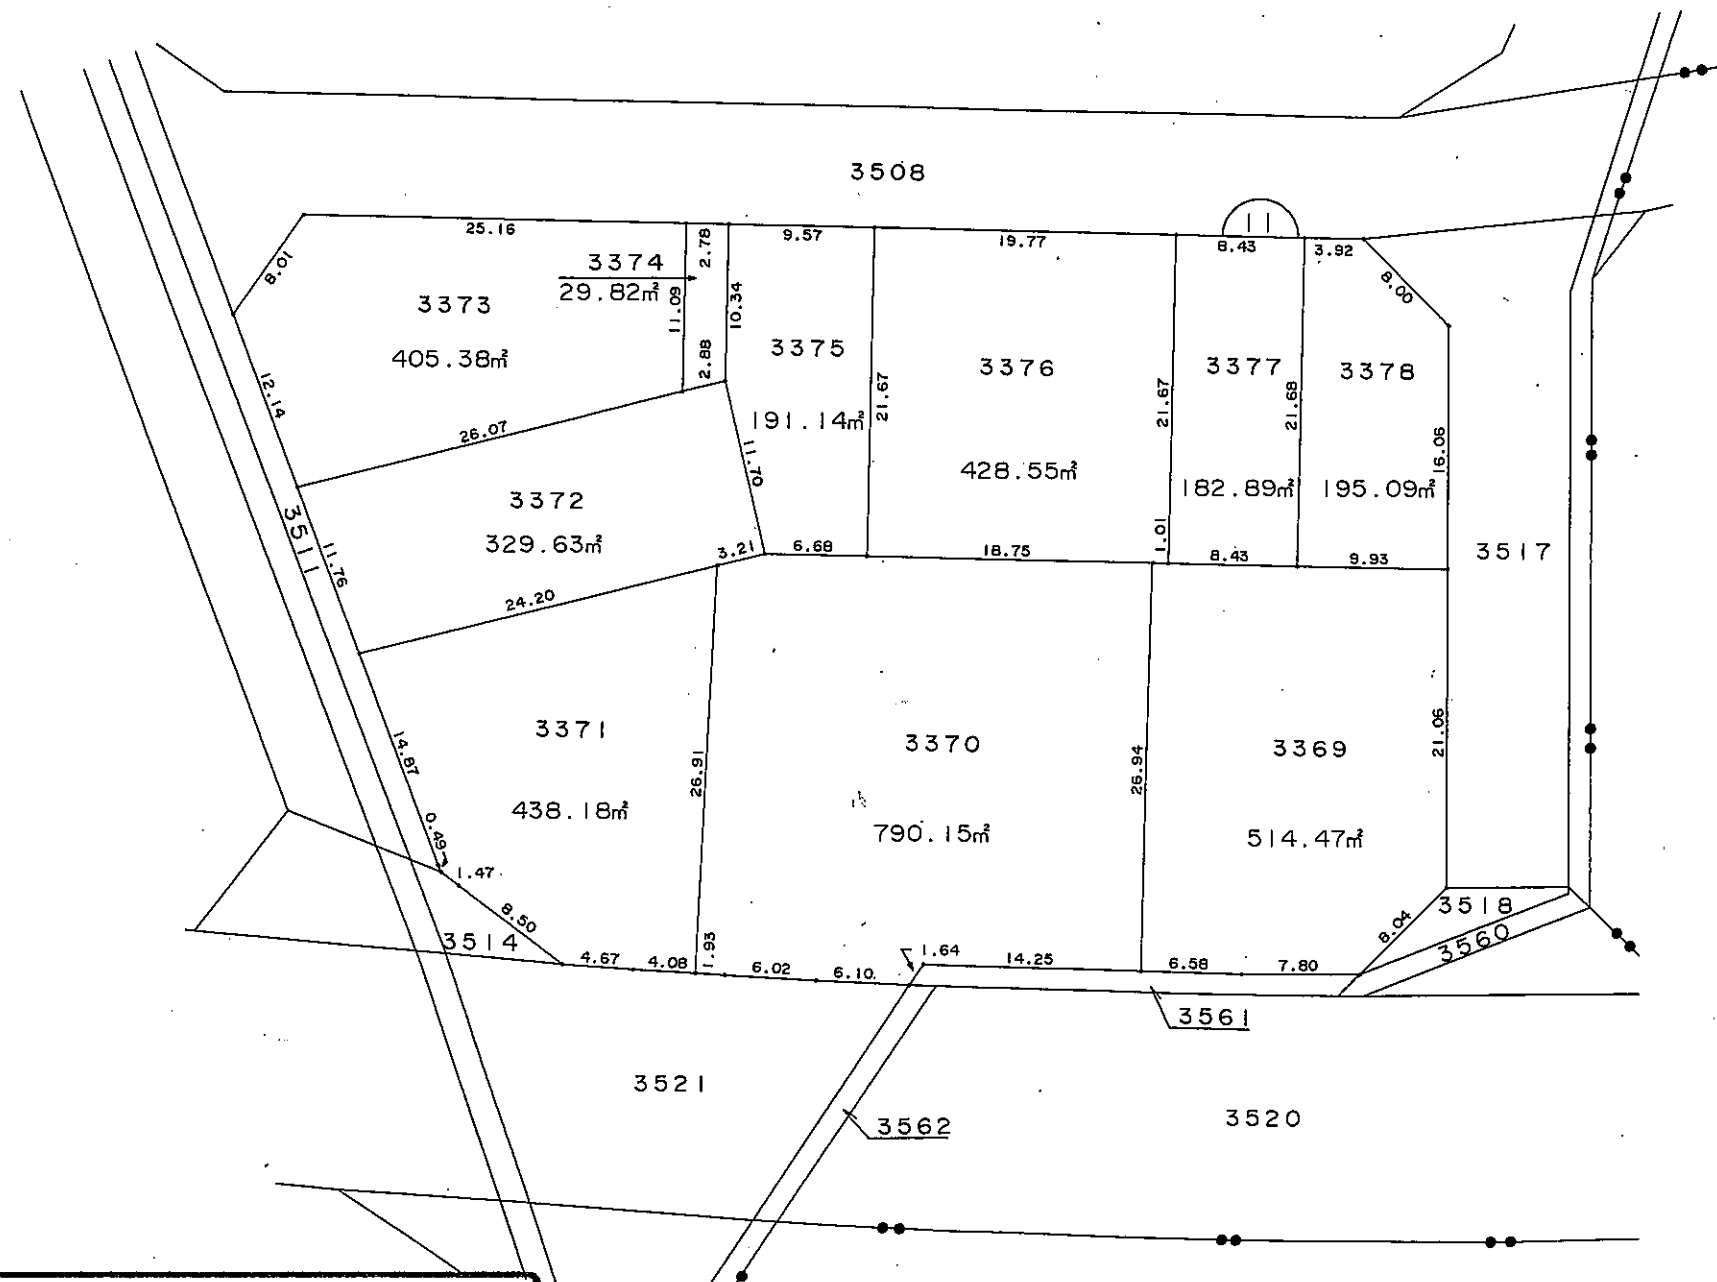

中播都市計画事業 中島南土地区画整理事業 画地確定図

姫路市飾磨区中島字庄助新田

この図面は参考図面です。
現況とは必ずしも一致しないことがあります。

現況とは必ずしも一致しないことがあります。
換地処分以降の土地の管理は各権利者において行うべきものです。
境界等に関する紛争が生じた場合でも一切市に責任は問えません。
本資料は、申請書に記載した目的以外には使用しないで下さい。

凡 例	
—○—	地区界
—●●—	小字界
⌒	街区番号
1234	地番
123.45m ²	換地地積

中播都市計画事業 中島南土地区画整理事業 画地確定図

姫路市飾磨区中島字庄助新田

現況とは必ずしも一致しないことがあります。
換地処分以降の土地の管理は各権利者において行うべきものです。
境界等に関する紛争が生じた場合でも一切市に責任は問えません。
本資料は、申請書に記載した目的以外には使用しないで下さい。

この図面は参考図面です。
現況とは必ずしも一致しないことがあります。

凡 例	
—○—	地区界
—●●—	小字界
⌒	街区番号
1234	地番
123.45m ²	換地地積