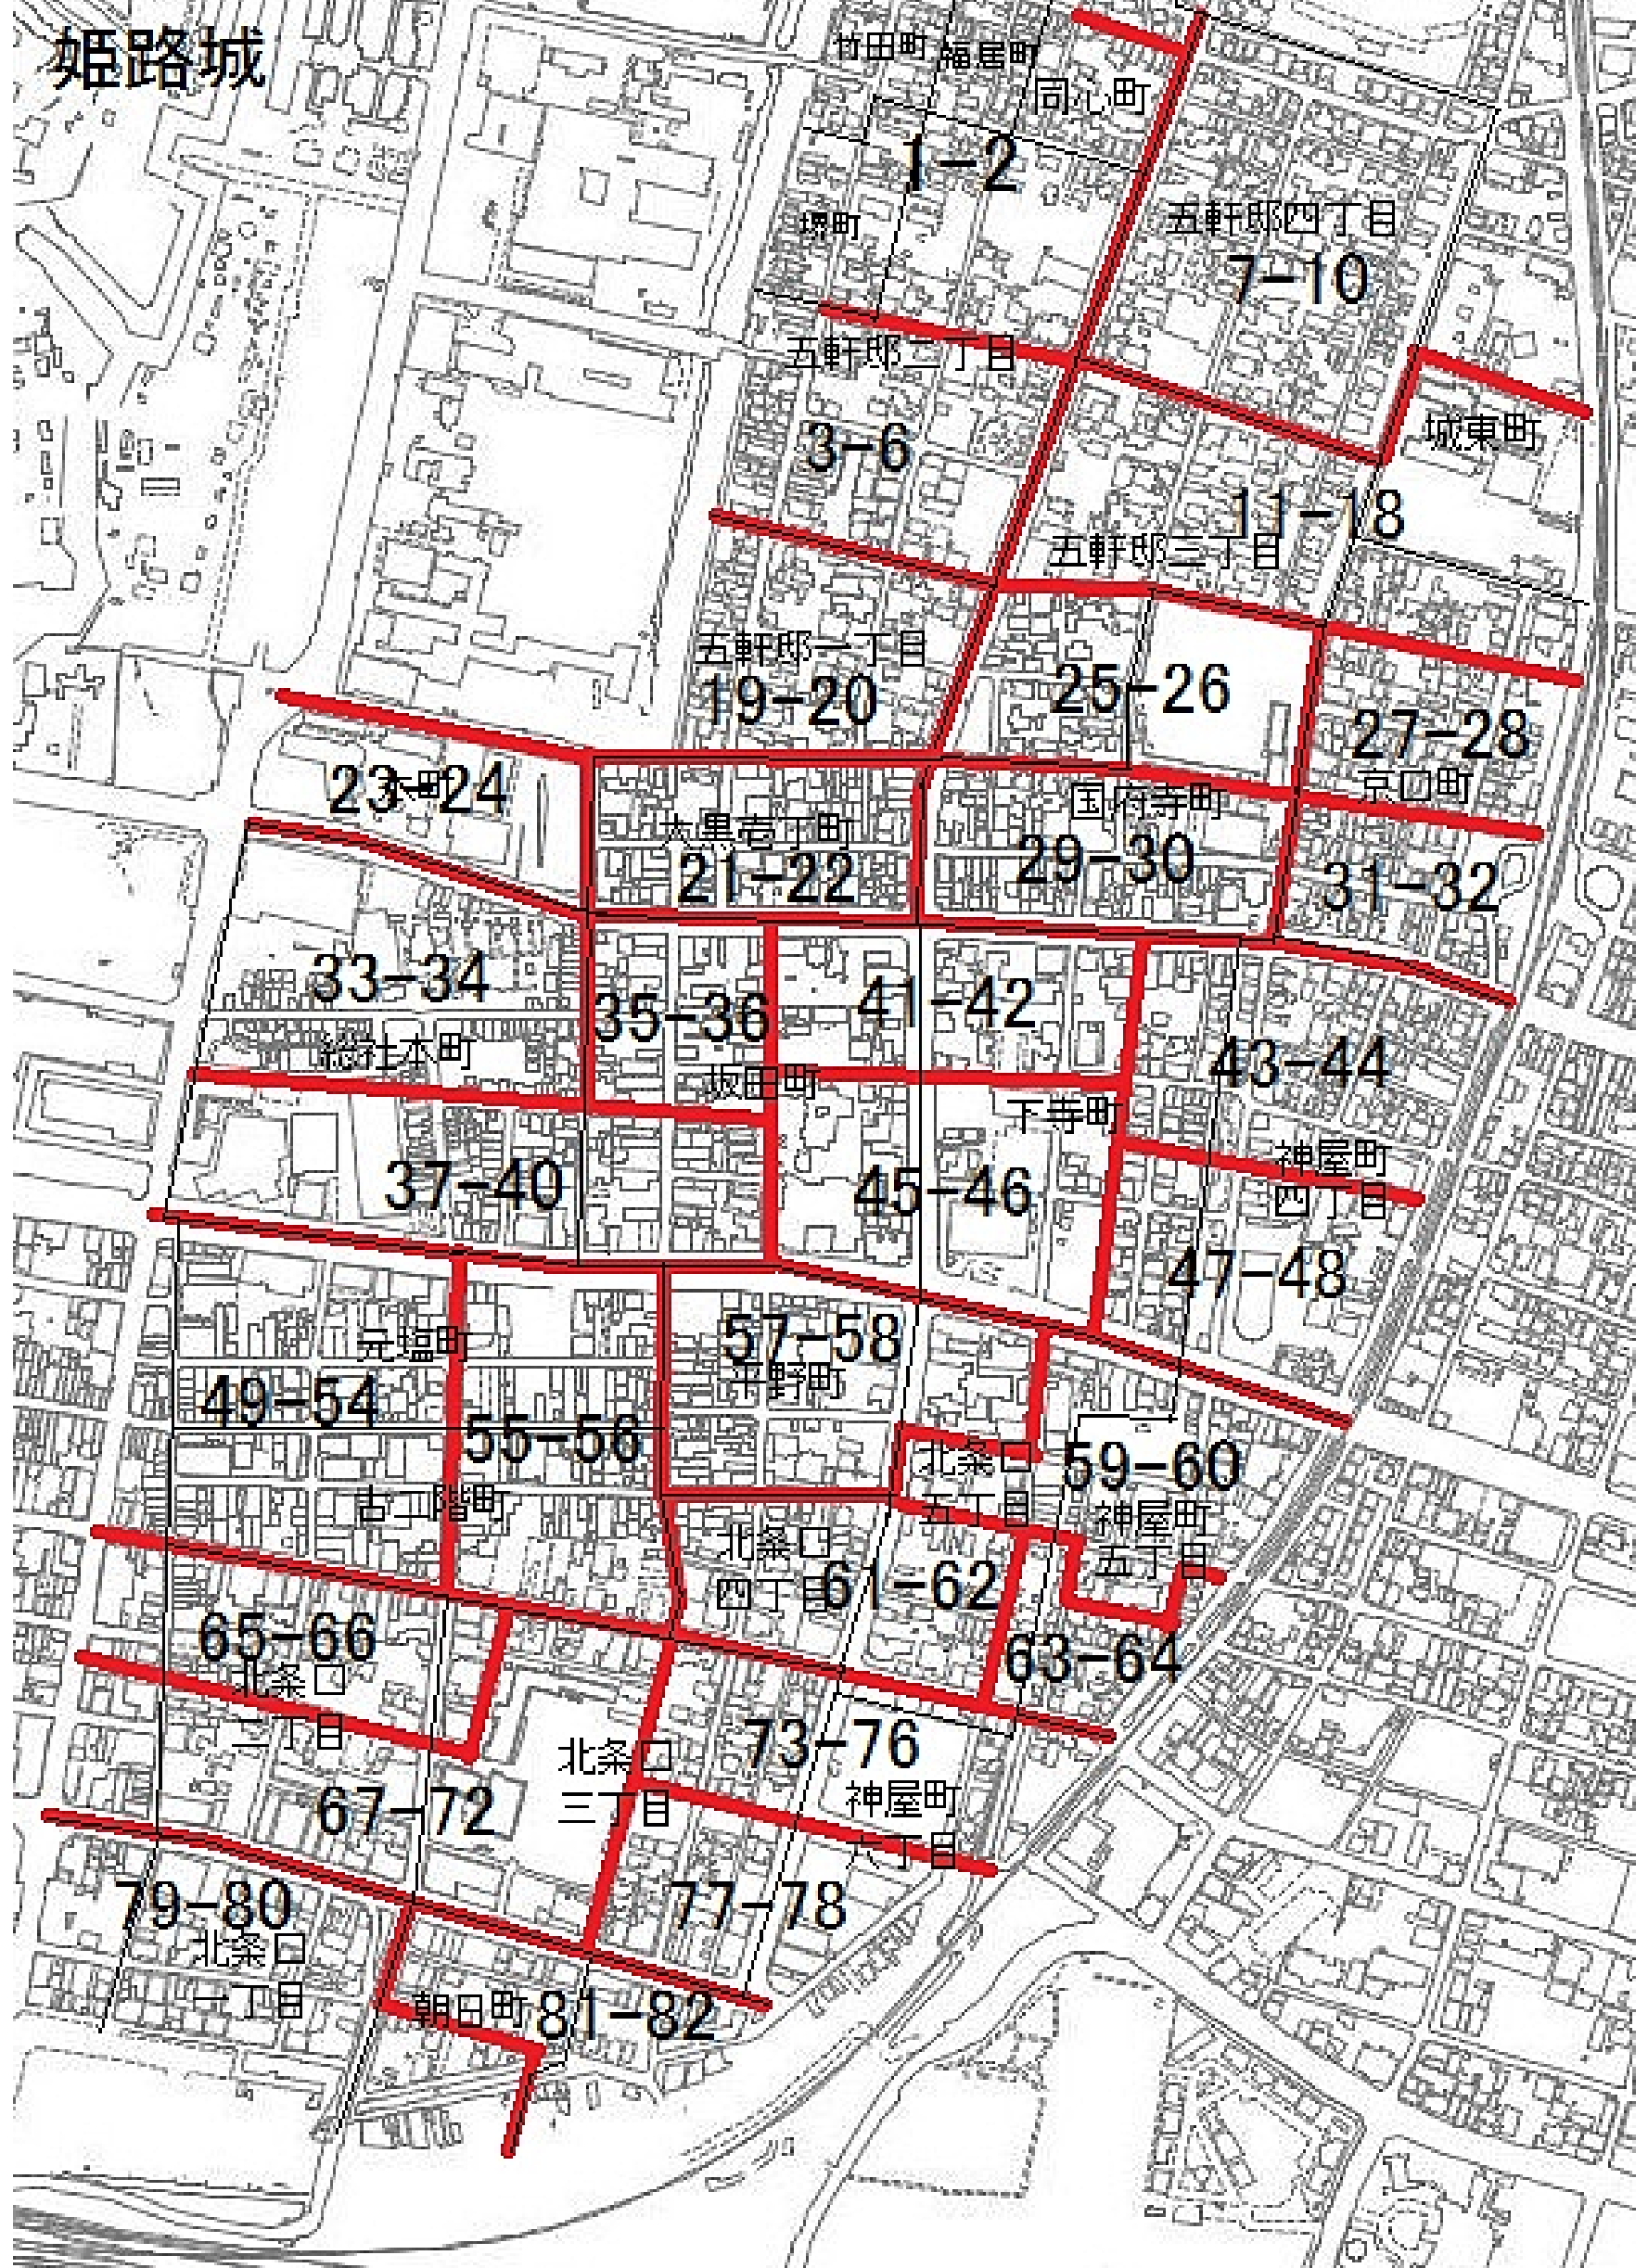

第2工区

姫路城

姫路駅