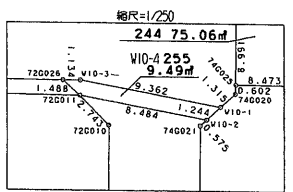

別所町佐土三丁目

別所町佐土二丁目

別所町佐土一丁目

この図面は平成19年2月23日
換地処分時点のものです。

現況とは必ずしも一致しないことがあります。
換地処分以降の土地の管理は各権利者において行うべきものです。
境界等に関する紛争が生じた場合でも一切市に責任は問えません。
本資料は、申請書に記載した目的以外には使用しないで下さい。

平成十九年十月十四日 申・争

現況とは必ずしも一致しないことがあります。
換地処分以降の土地の管理は各権利者において行うべきものです。
境界等に関する紛争が生じた場合でも一切市に責任は問えません。
本資料は、申請書に記載した目的以外には使用しないで下さい。

この図面は平成19年2月23日
換地処分時点のものです。