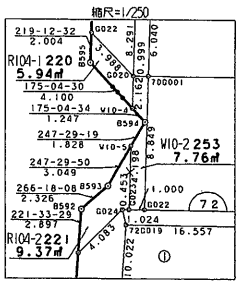

別所町佐土三丁目

別所町佐土二丁目

別所町佐土一丁目

この図面は平成19年2月23日
換地処分時点のものです。

現況とは必ずしも一致しないことがあります。
換地処分以降の土地の管理は各権利者において行うべきものです。
境界等に関する紛争が生じた場合でも一切市に責任は問えません。
本資料は、申請書に記載した目的以外には使用しないで下さい。

平成十九年十月十四日 申・争

現況とは必ずしも一致しないことがあります。
換地処分以降の土地の管理は各権利者において行うべきものです。
境界等に関する紛争が生じた場合でも一切市に責任は問えません。
本資料は、申請書に記載した目的以外には使用しないで下さい。