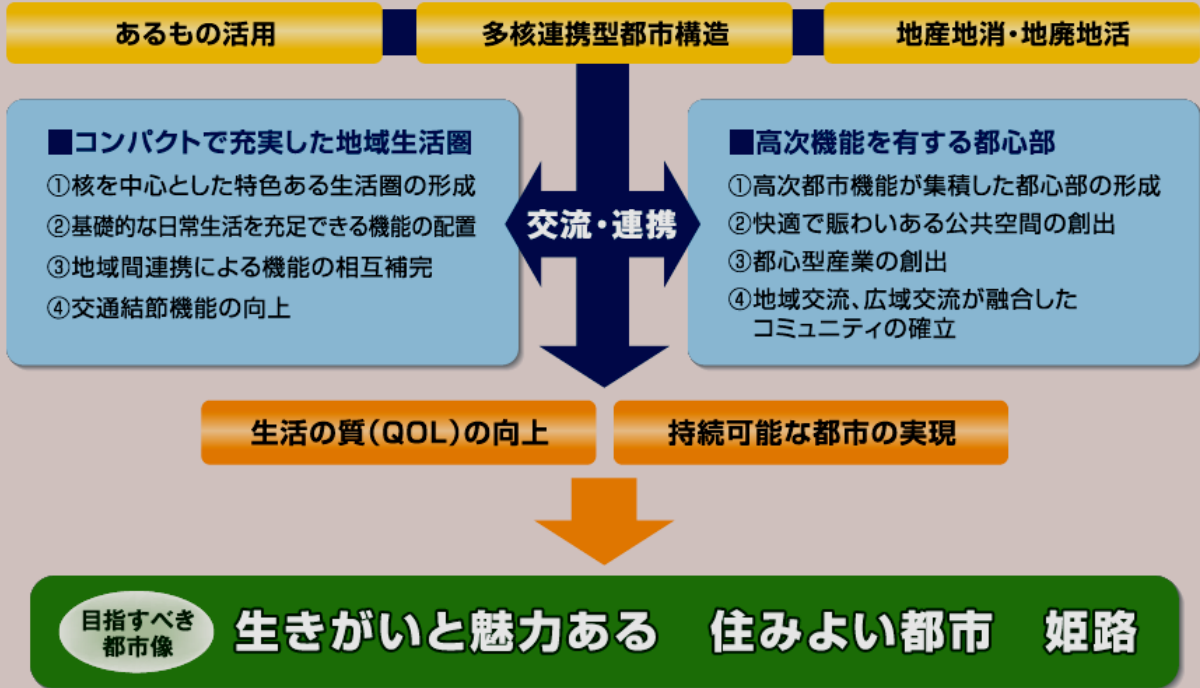

## 姫路スタイル・コンパクトシティ =効率的で効果的な都市経営の考え方=

### 一般的なコンパクトシティ

- ・都市機能を中心市街地に集中させ、街なか居住を促進し、歩いて生活できる生活圏域を設定
- ・辺縁部は自然環境の保全が主眼