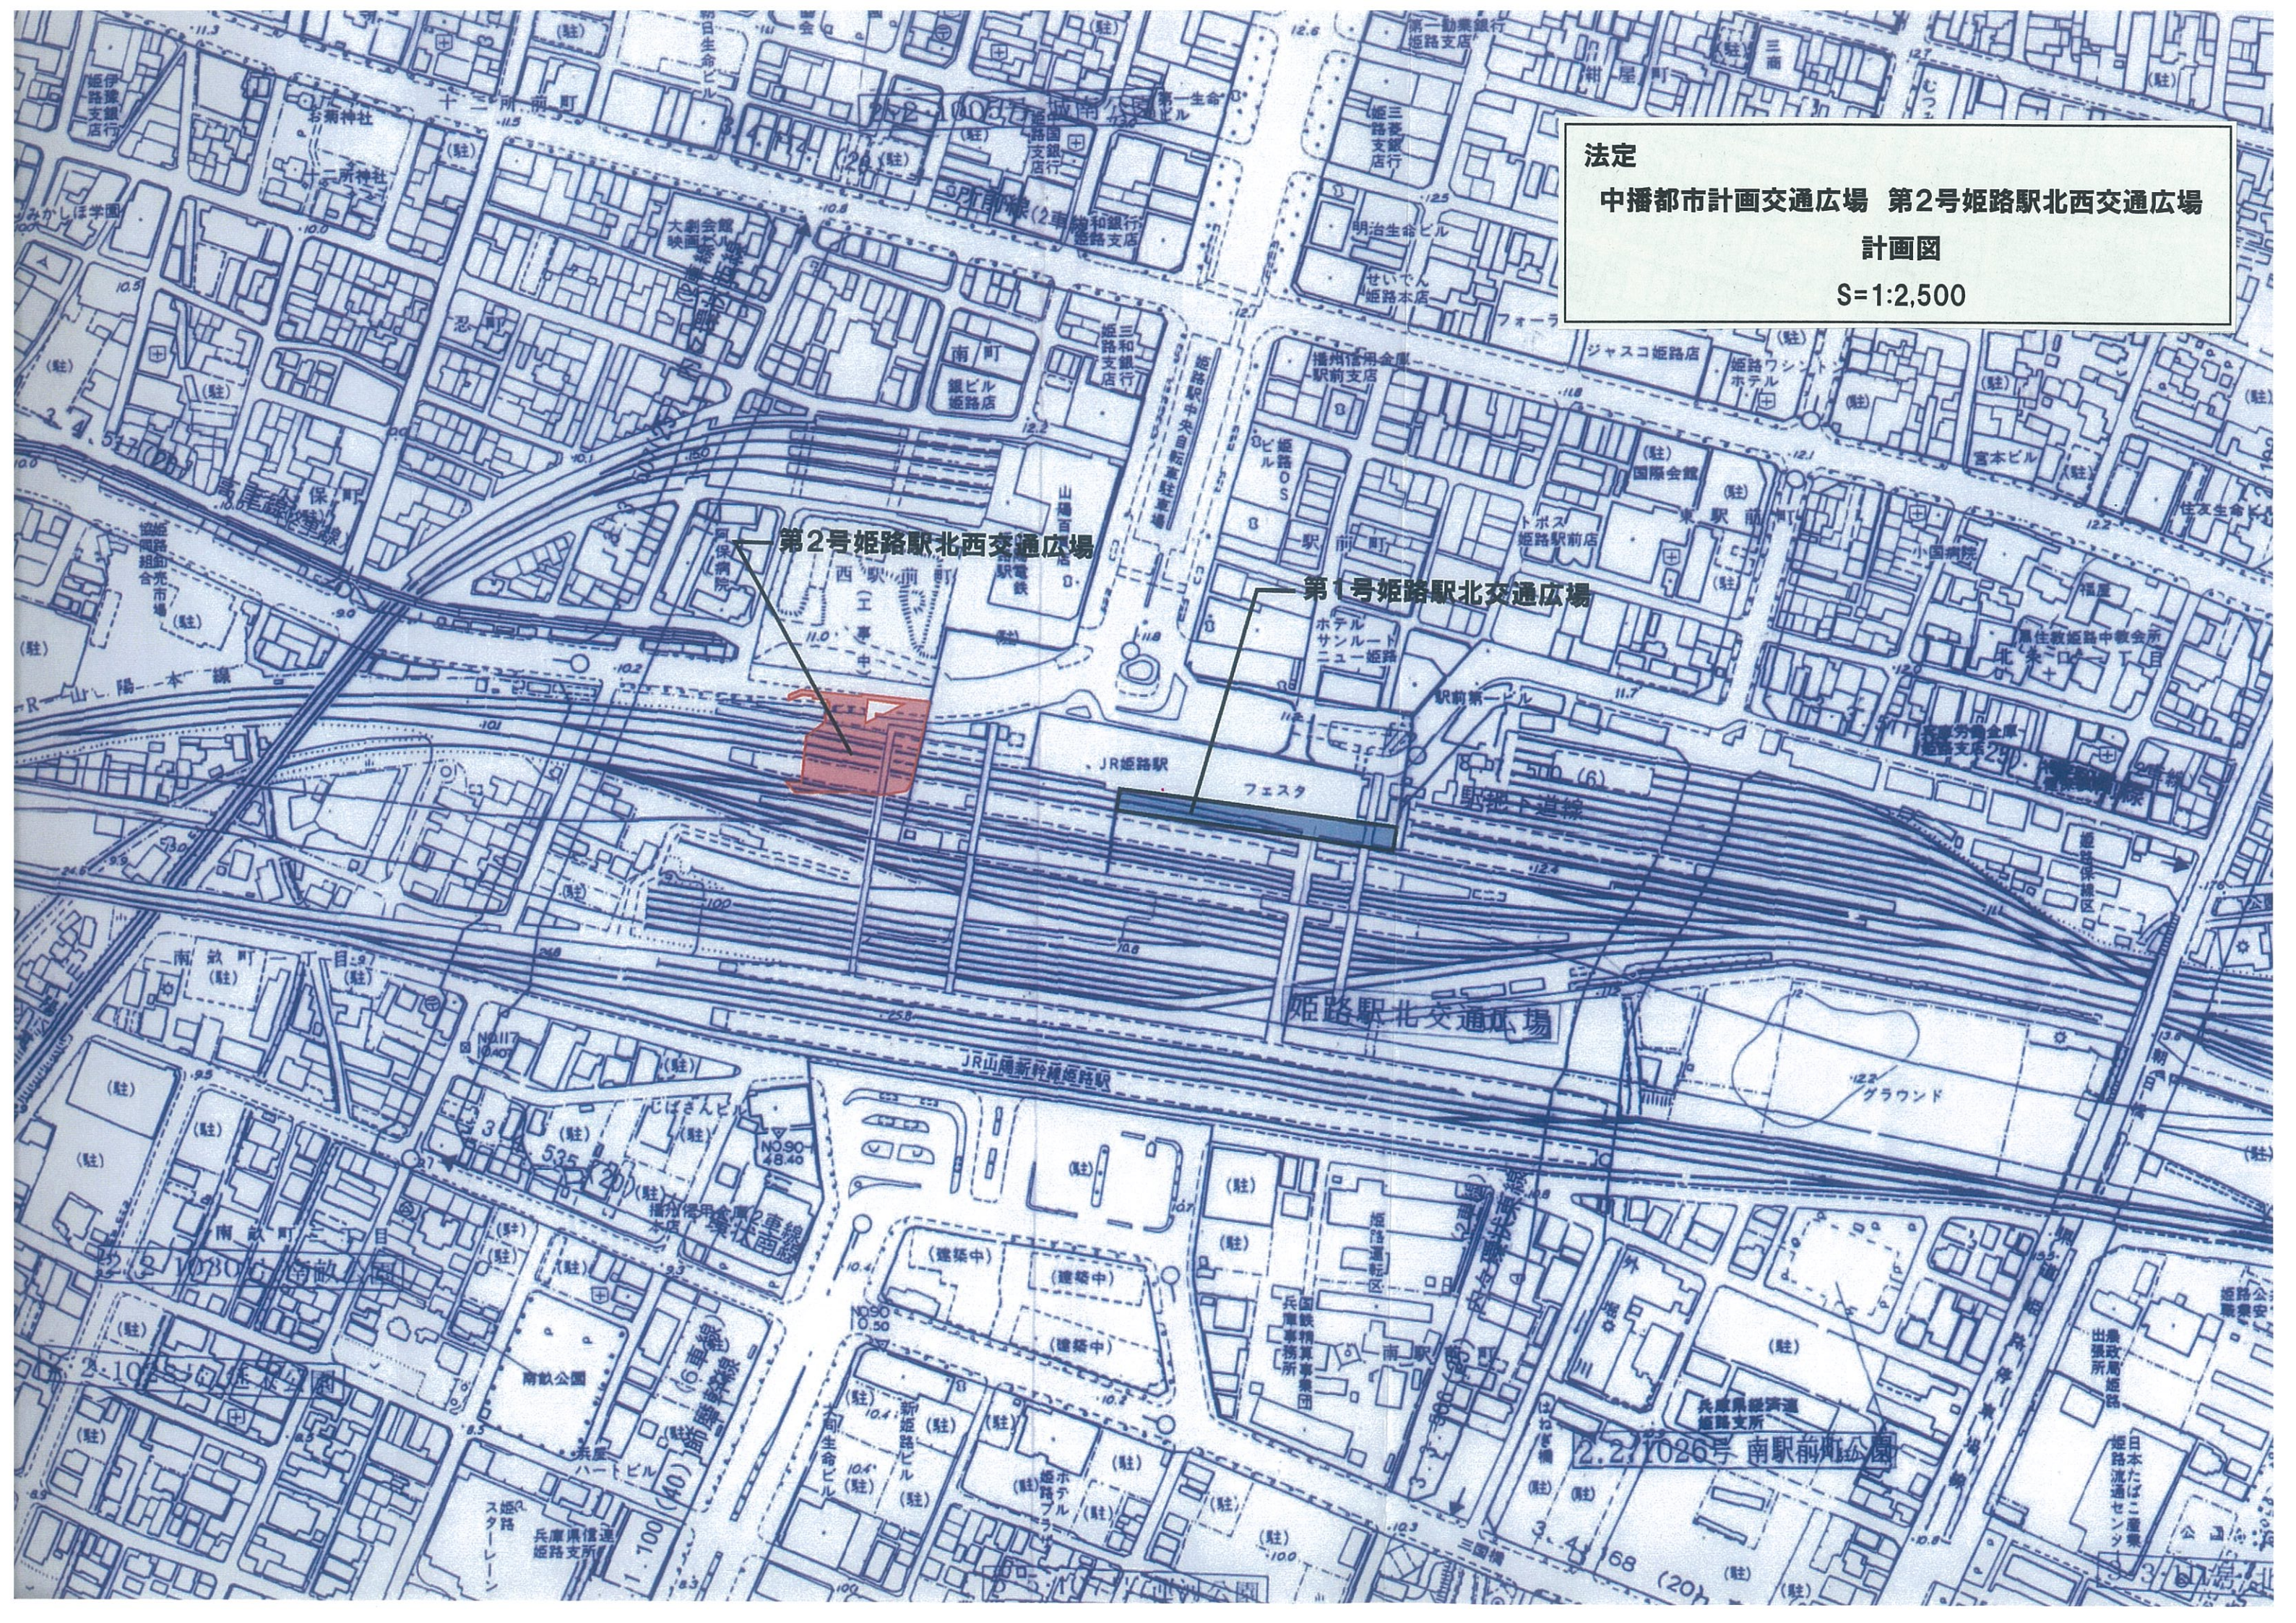

法定
中播都市計画交通広場 第2号姫路駅北西交通広場
計画図
S=1:2,500

第2号姫路駅北西交通広場

第1号姫路駅北交通広場

姫路駅北交通広場

2.271026号 南駅前町公園