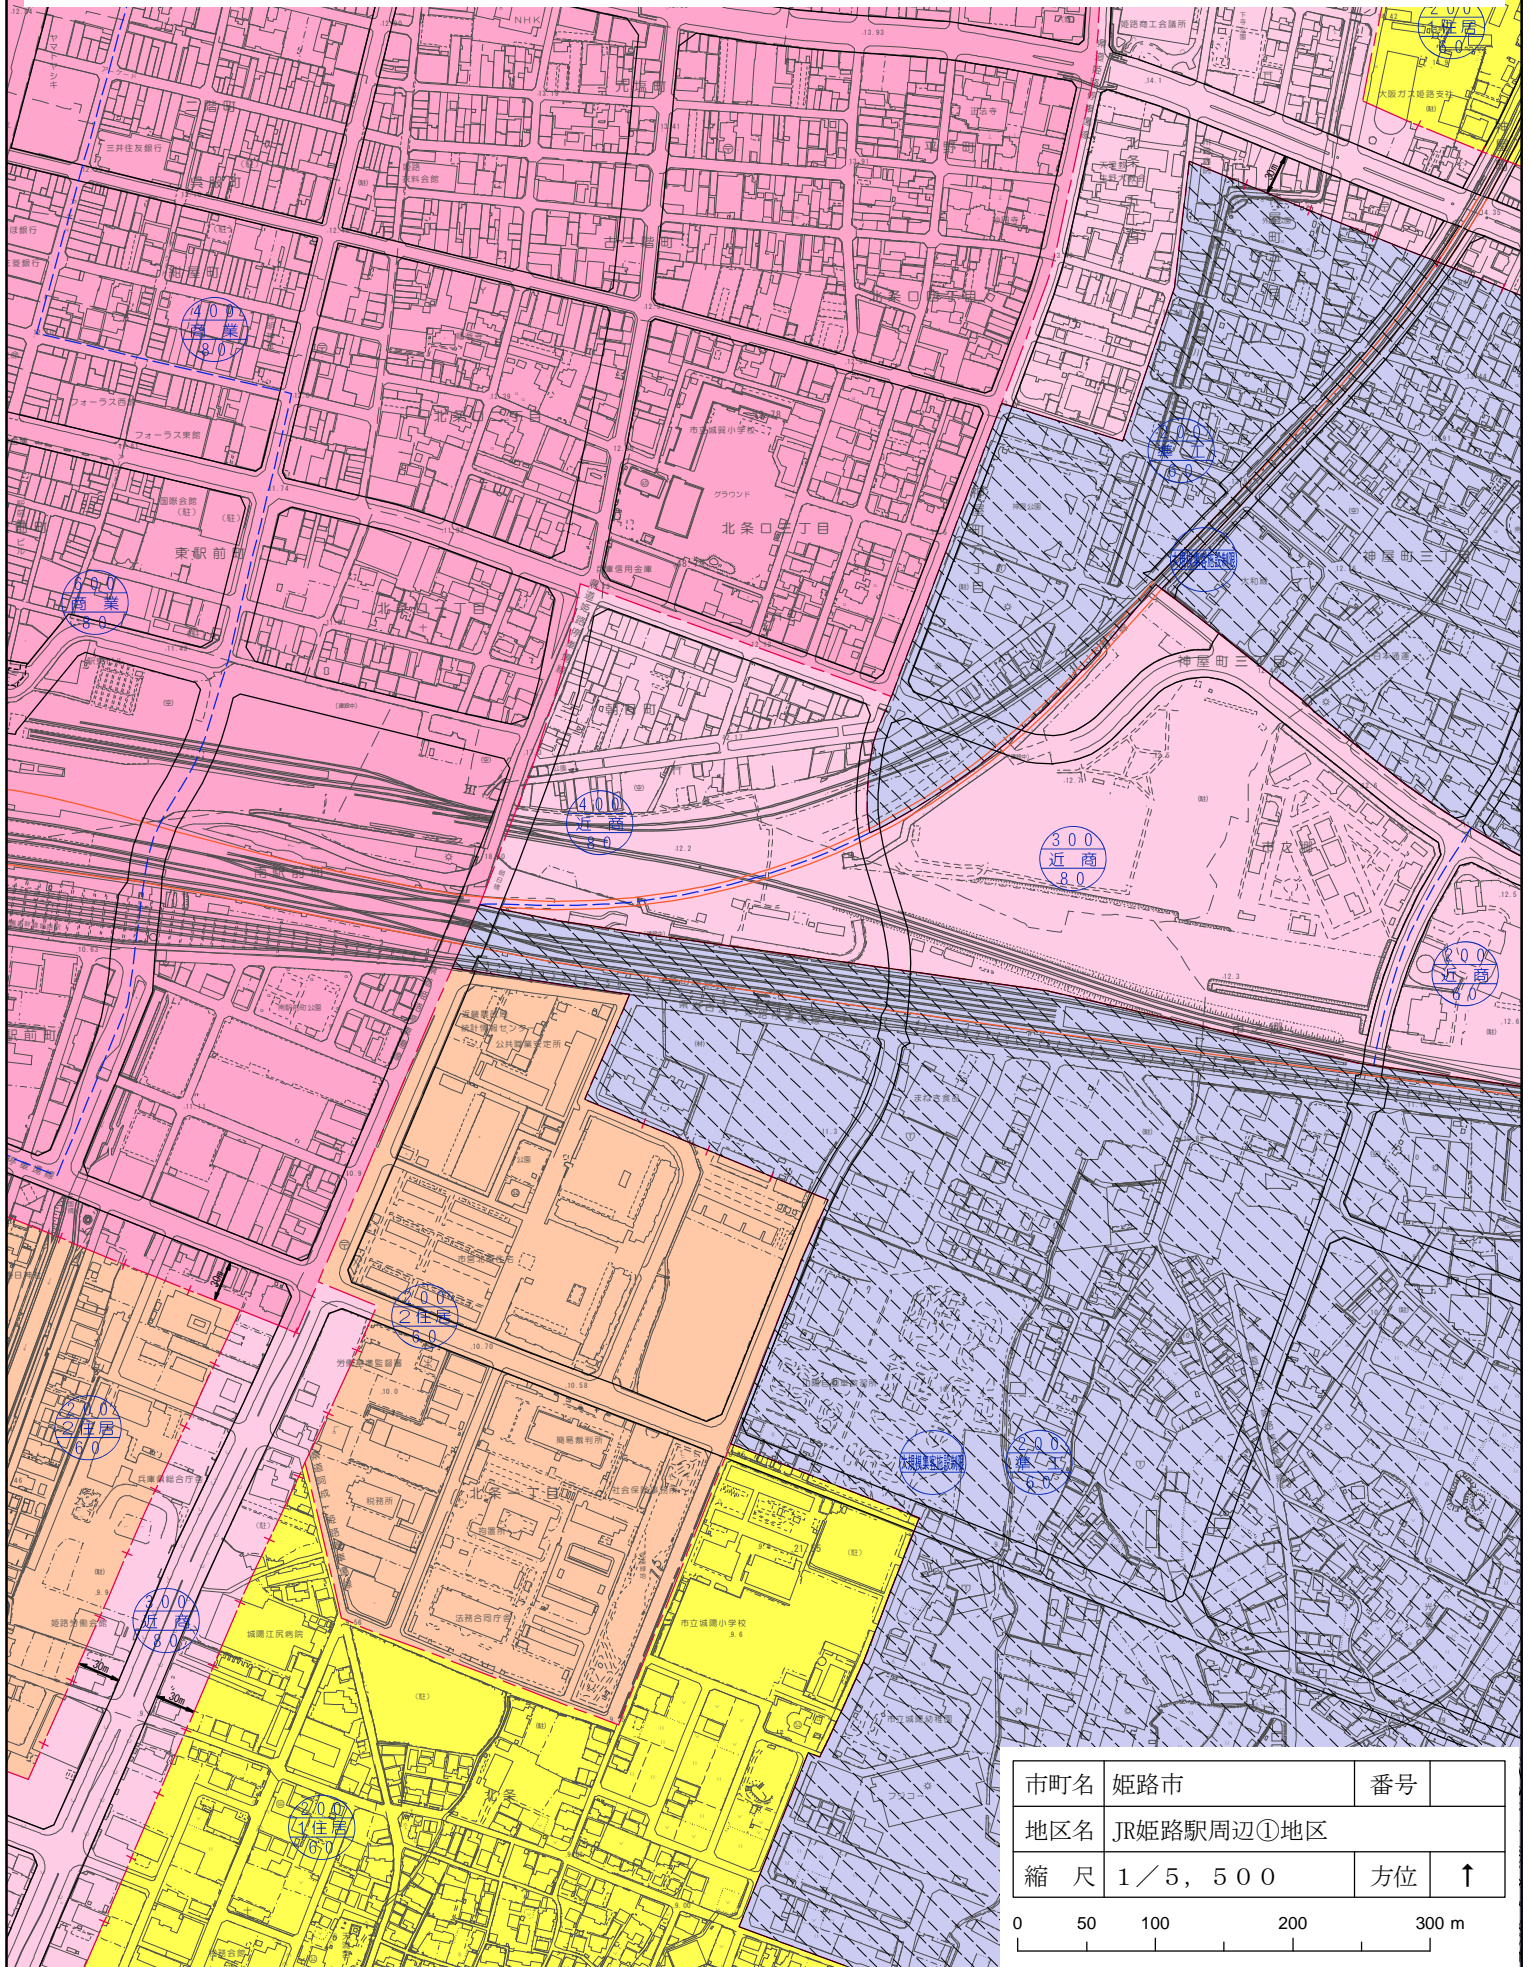

# 中播都市計画特別用途地区(姫路市)の変更計画図

市町名	姫路市	番号	
地区名	JR姫路駅周辺①地区		
縮尺	1/5, 500	方位	↑

# 中播都市計画特別用途地区(姫路市)の変更 計画図

市町名	姫路市	番号	
地区名	JR姫路駅周辺②地区		
縮尺	1/5,000	方位	↑