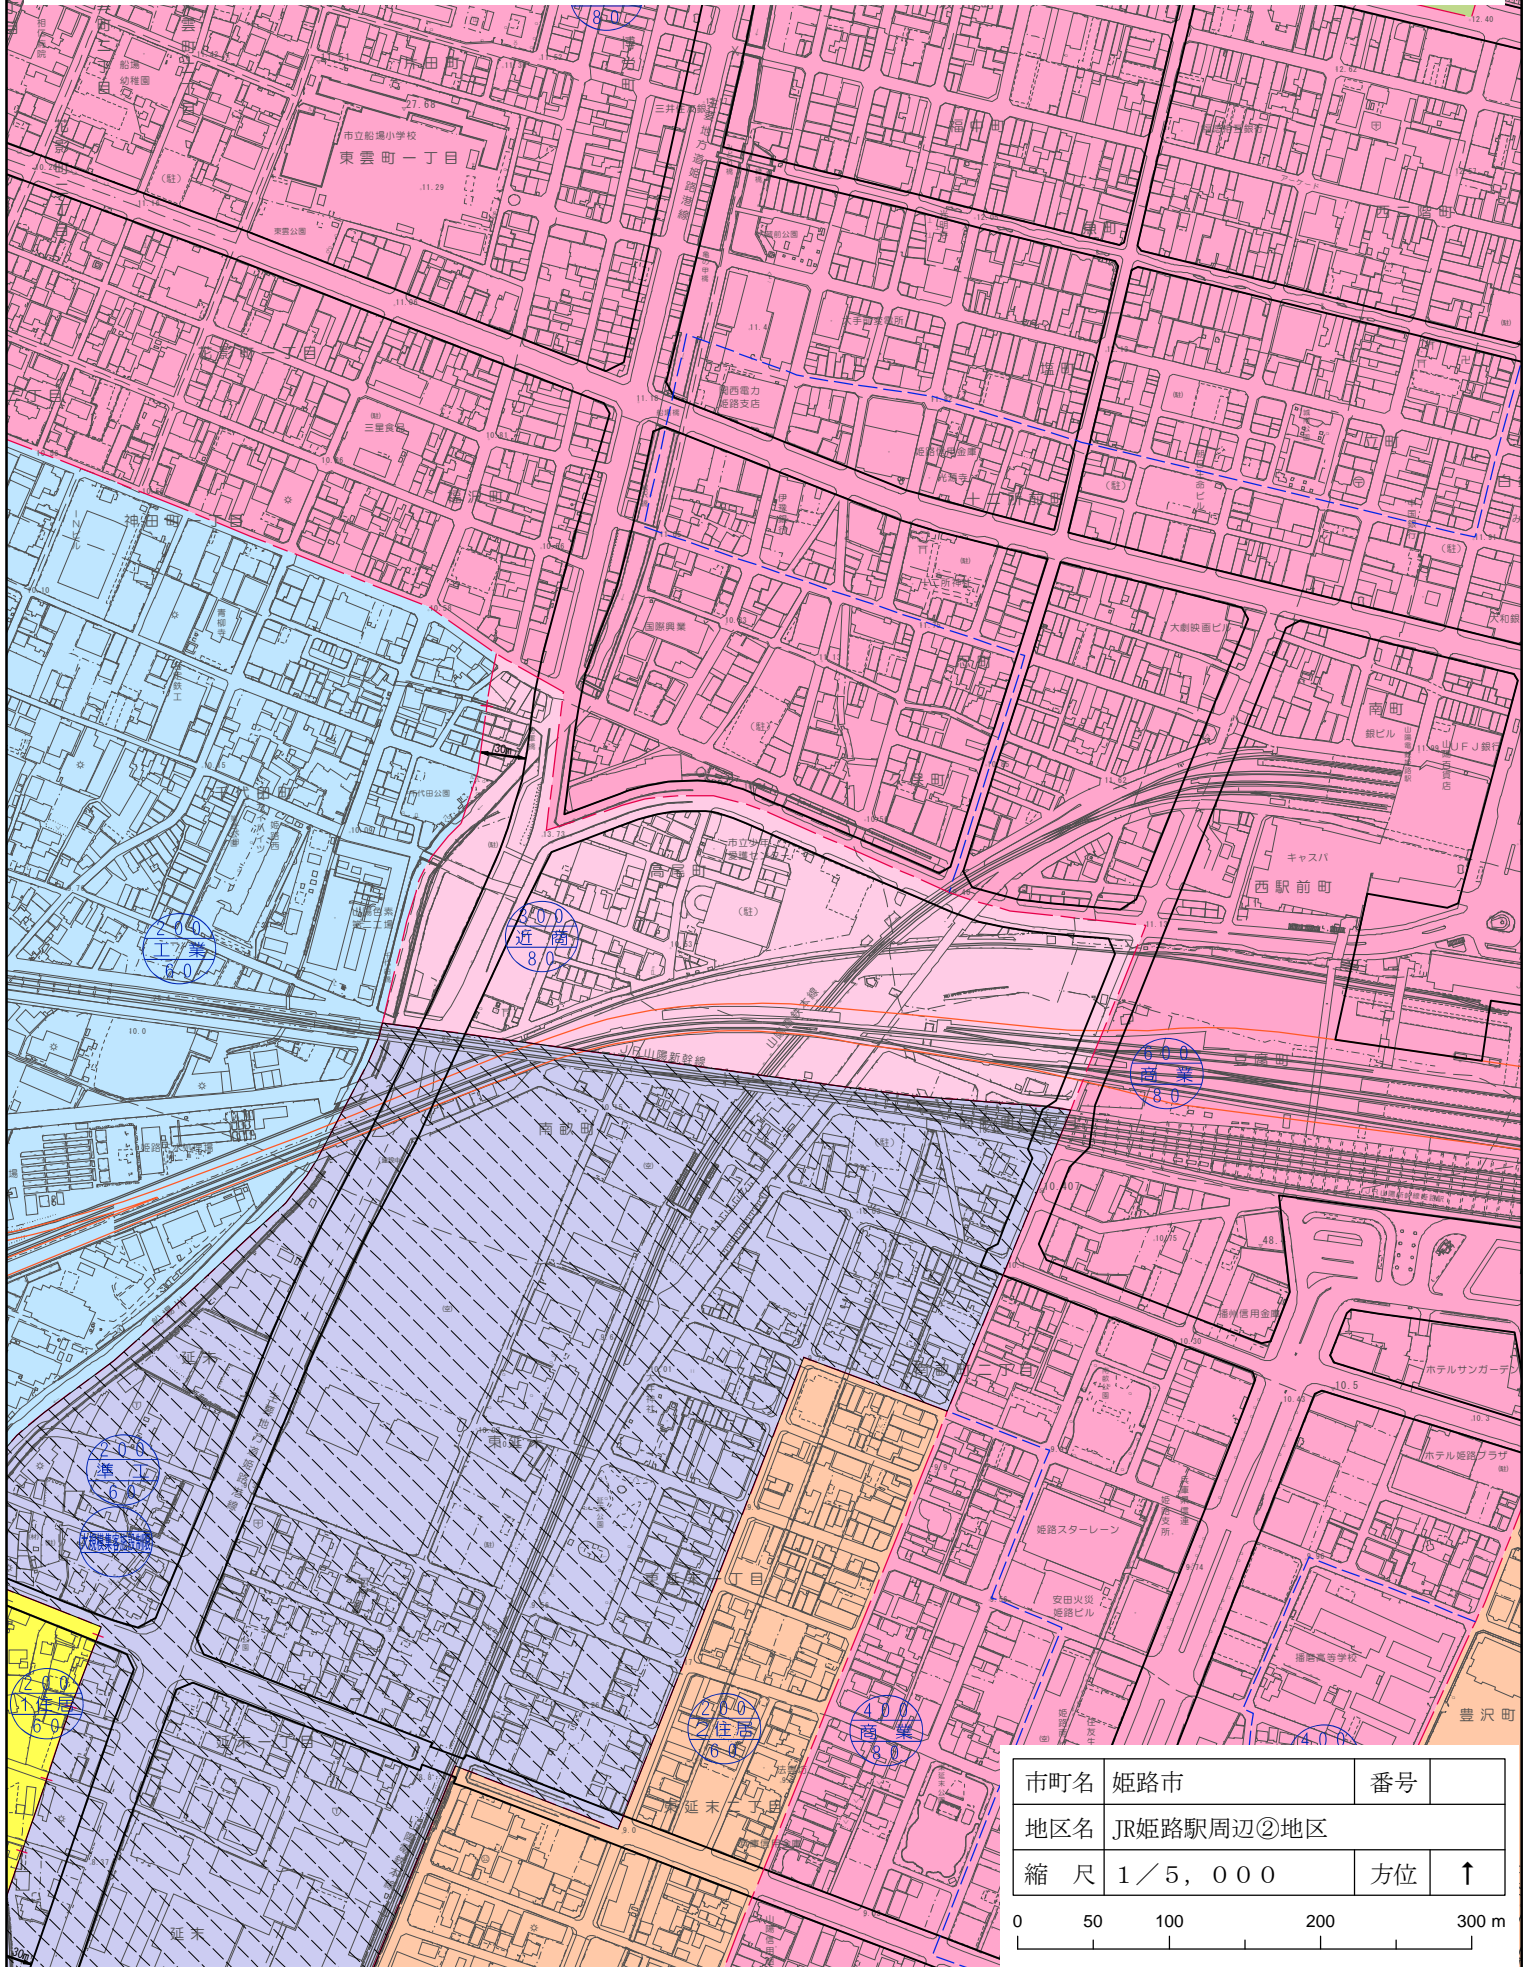

# 中播都市計画特別用途地区(姫路市)の変更計画図

市町名	姫路市	番号	
地区名	JR姫路駅周辺①地区		
縮尺	1/5, 500	方位	↑

# 中播都市計画特別用途地区(姫路市)の変更 計画図

市町名	姫路市	番号	
地区名	JR姫路駅周辺②地区		
縮尺	1/5,000	方位	↑