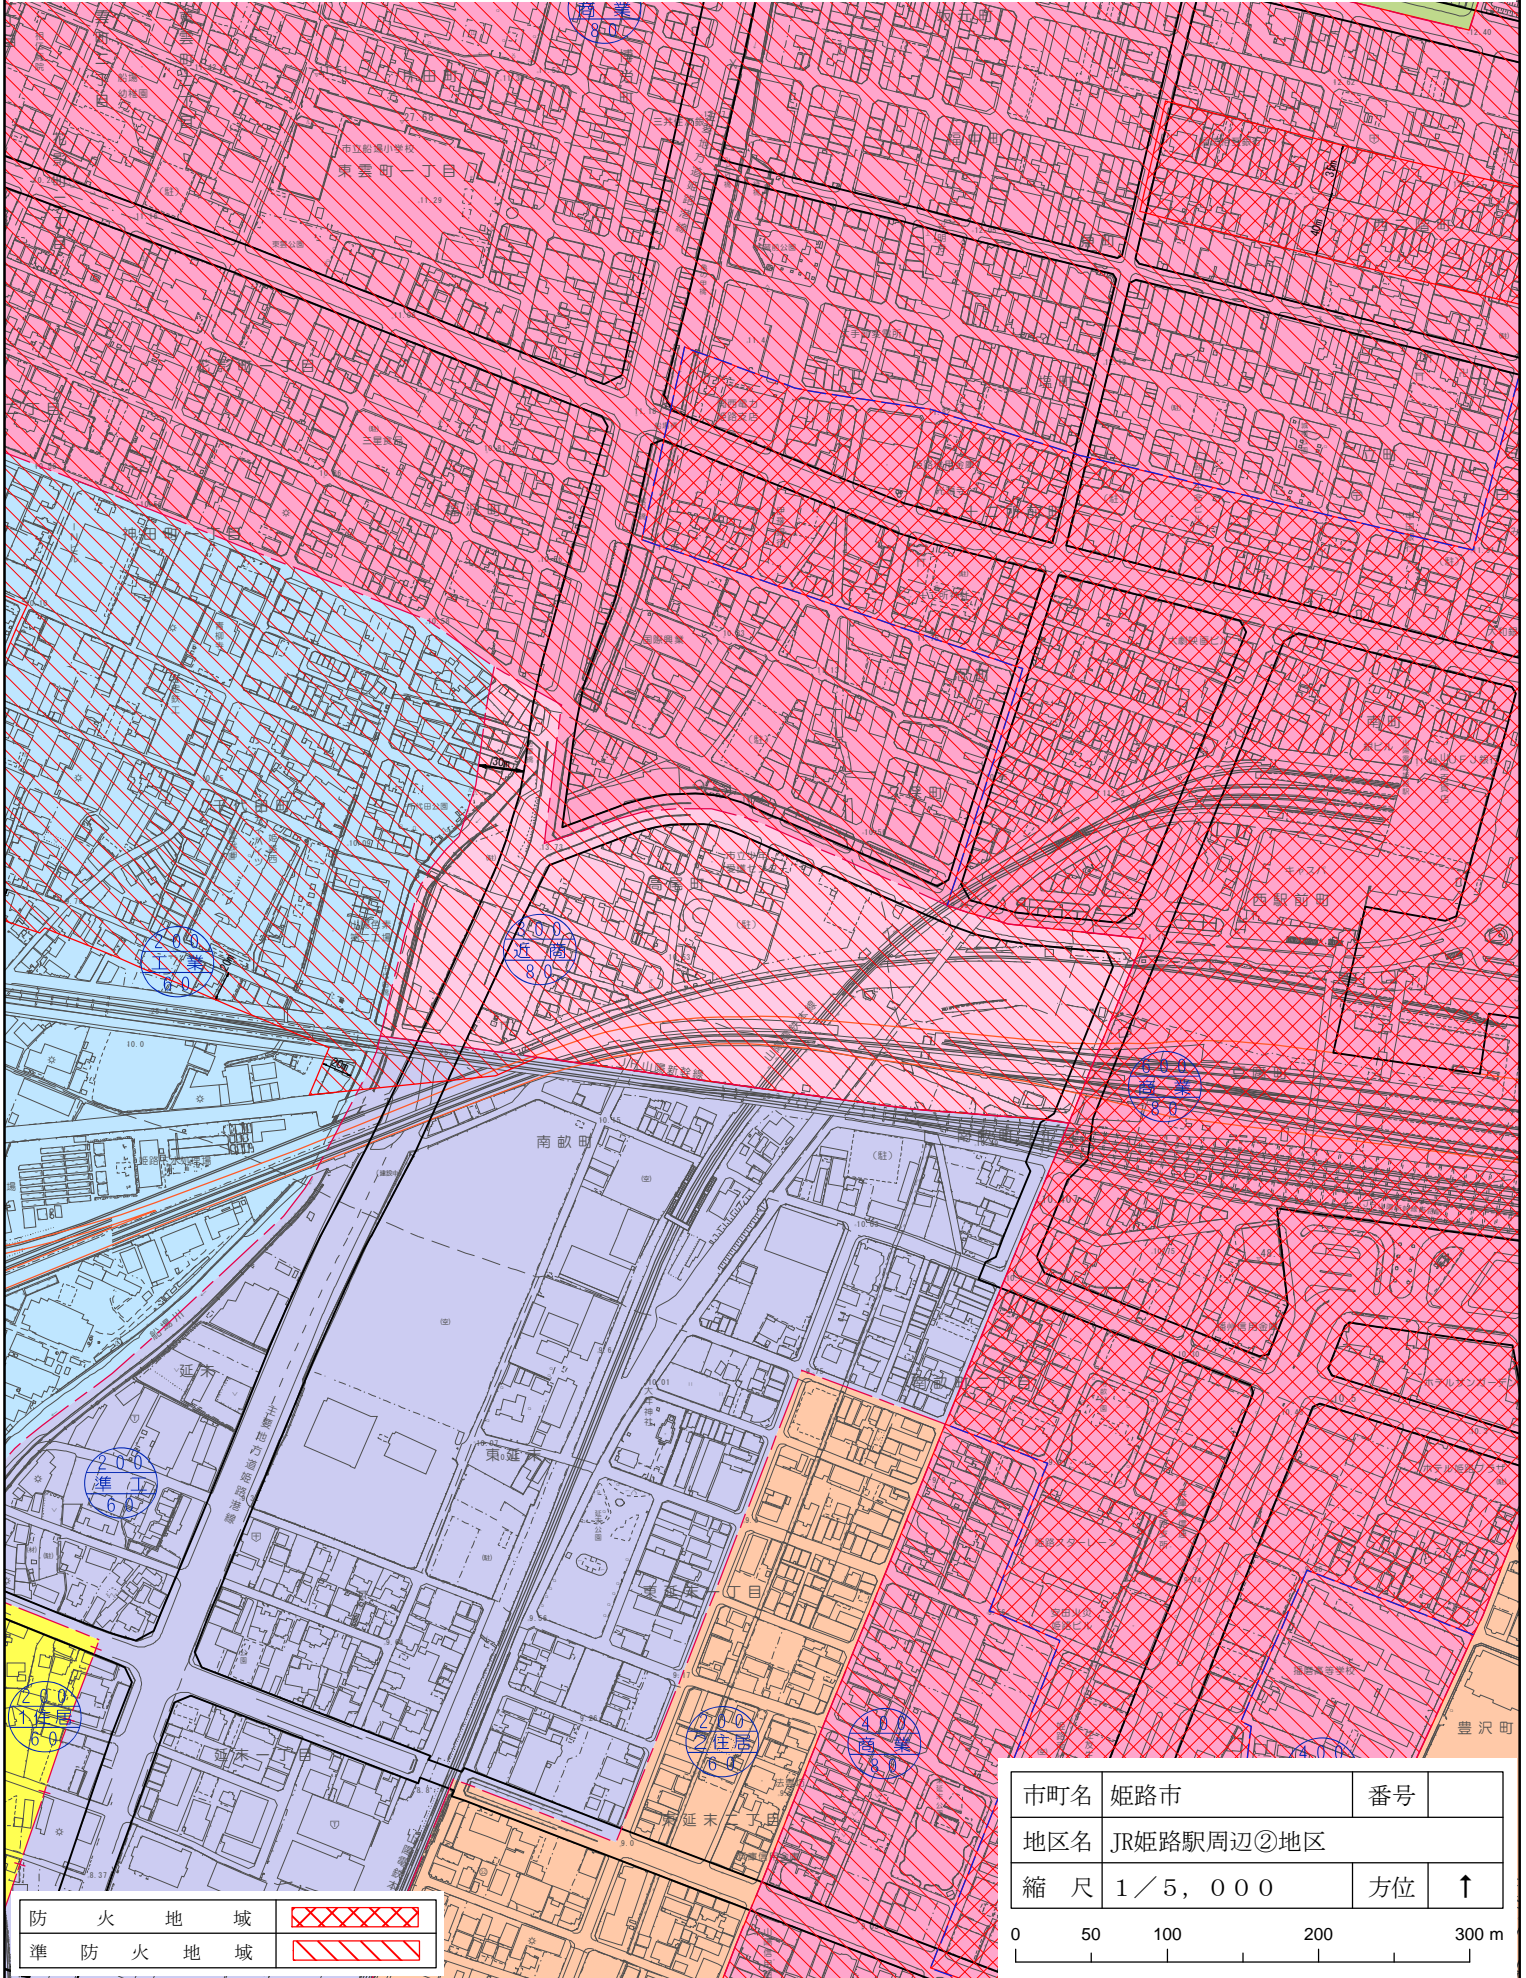

# 中播都市計画防火地域及び準防火地域(姫路市)の変更 計画図

防火地域	
準防火地域	

市町名	姫路市	番号	
地区名	JR姫路駅周辺①地区		
縮尺	1/5,500	方位	↑

# 中播都市計画防火地域及び準防火地域(姫路市)の変更 計画図

防火地域	
準防火地域	

市町名	姫路市	番号	
地区名	JR姫路駅周辺②地区		
縮尺	1/5,000	方位	↑