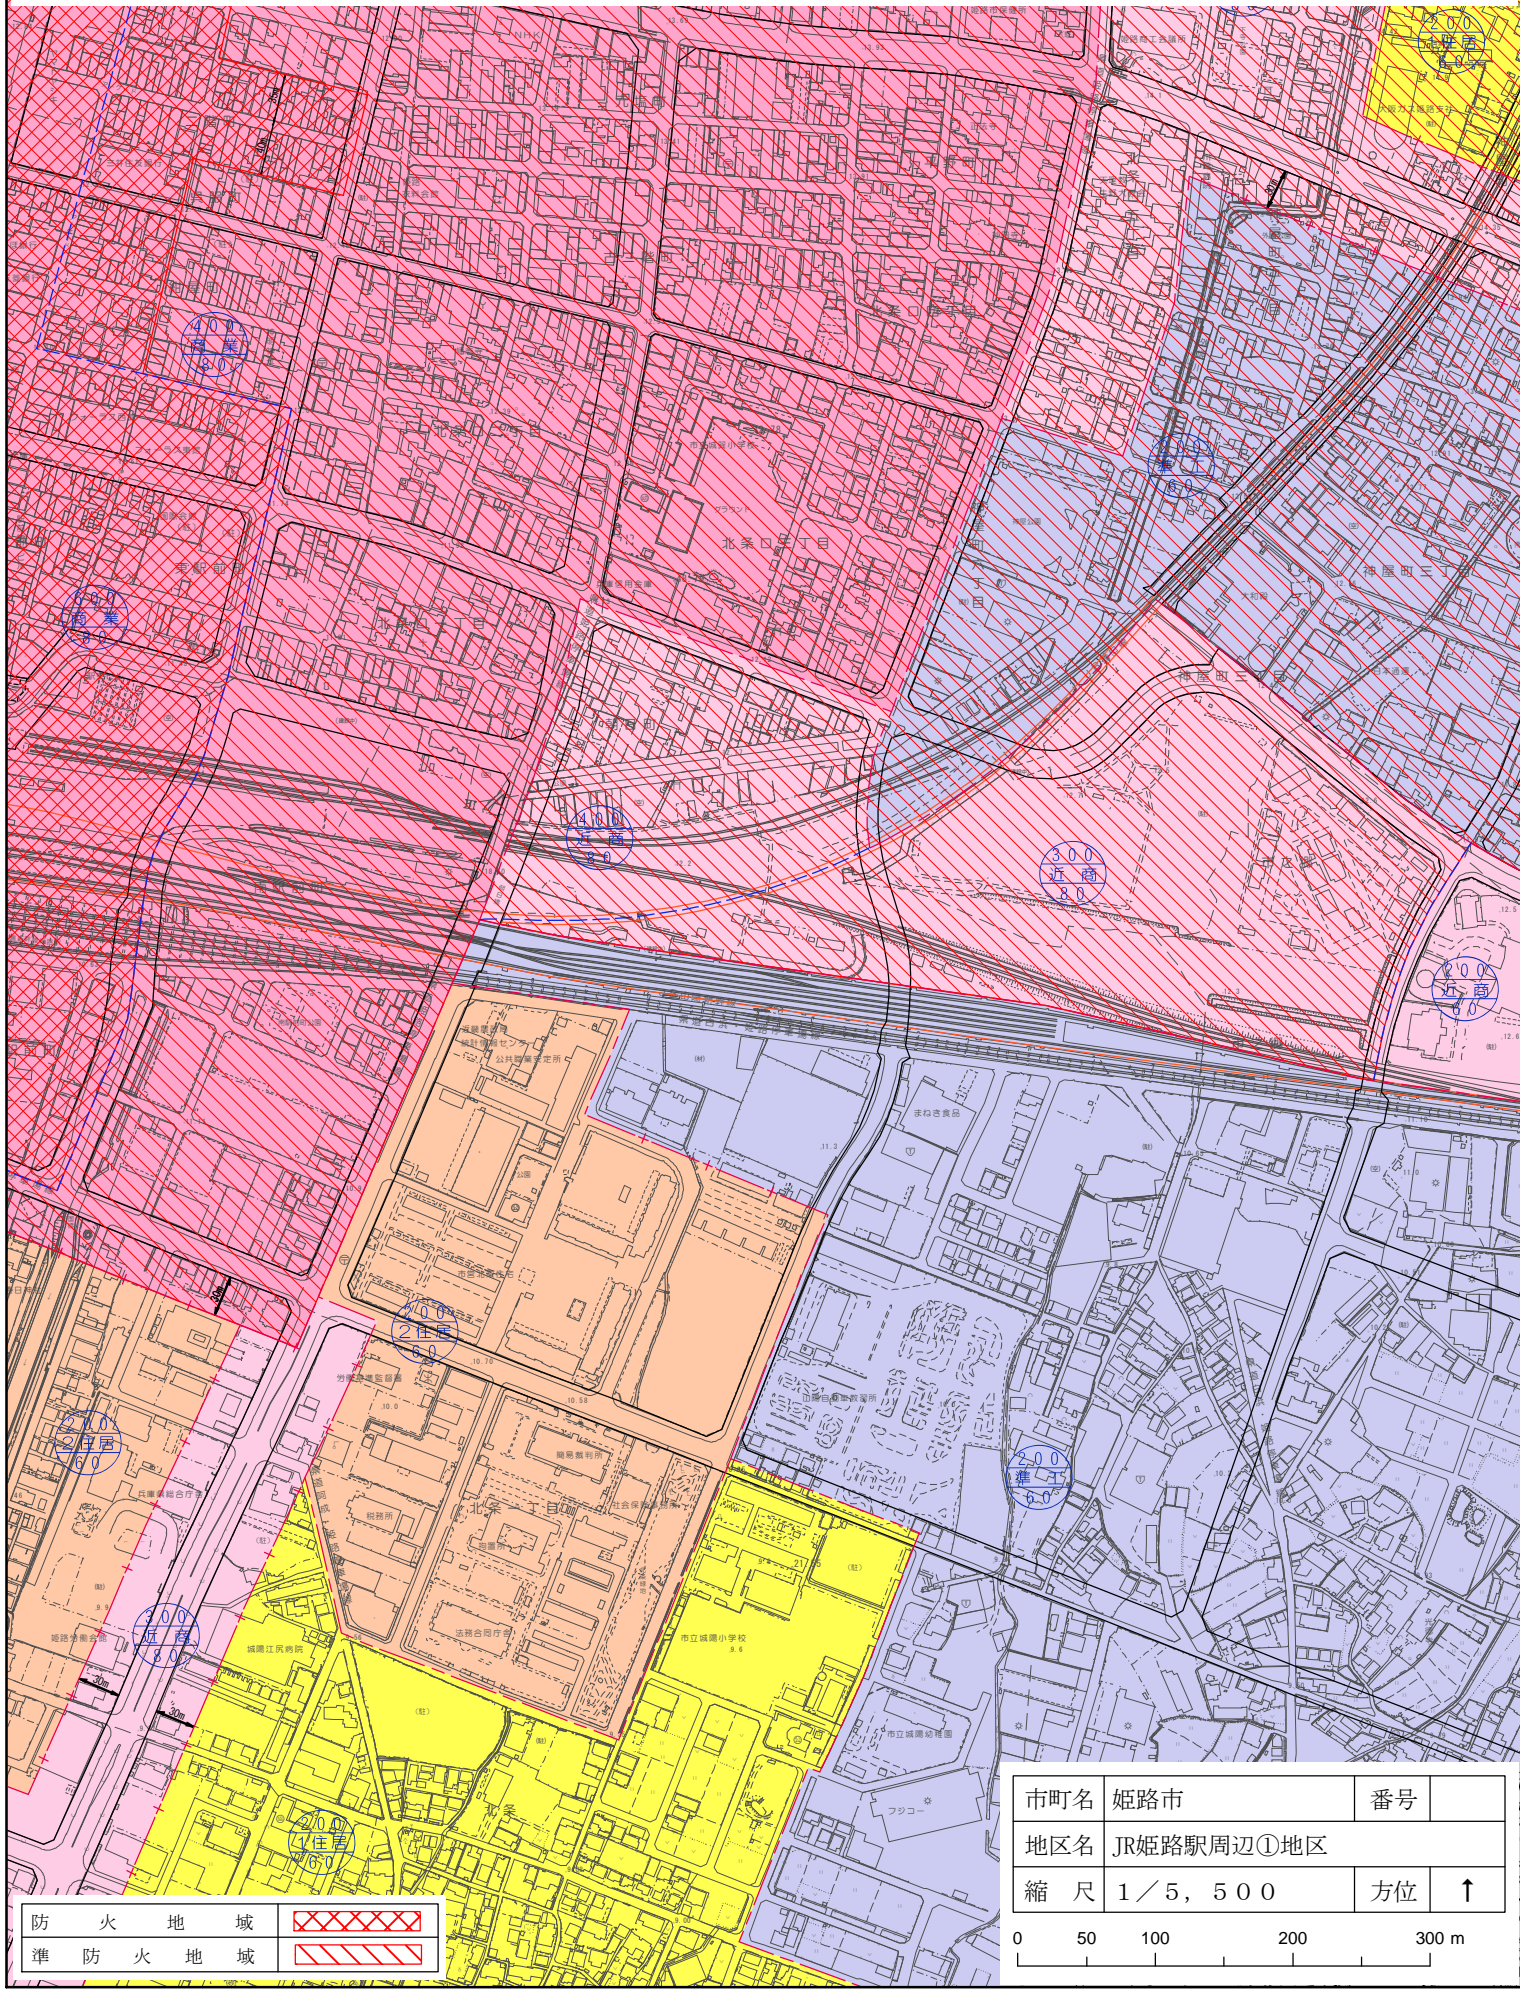

# 中播都市計画防火地域及び準防火地域(姫路市)の変更 計画図

防火地域	
準防火地域	

市町名	姫路市	番号	
地区名	JR姫路駅周辺①地区		
縮尺	1/5,500	方位	↑

# 中播都市計画防火地域及び準防火地域(姫路市)の変更 計画図

防火地域	
準防火地域	

市町名	姫路市	番号	
地区名	JR姫路駅周辺②地区		
縮尺	1/5,000	方位	↑