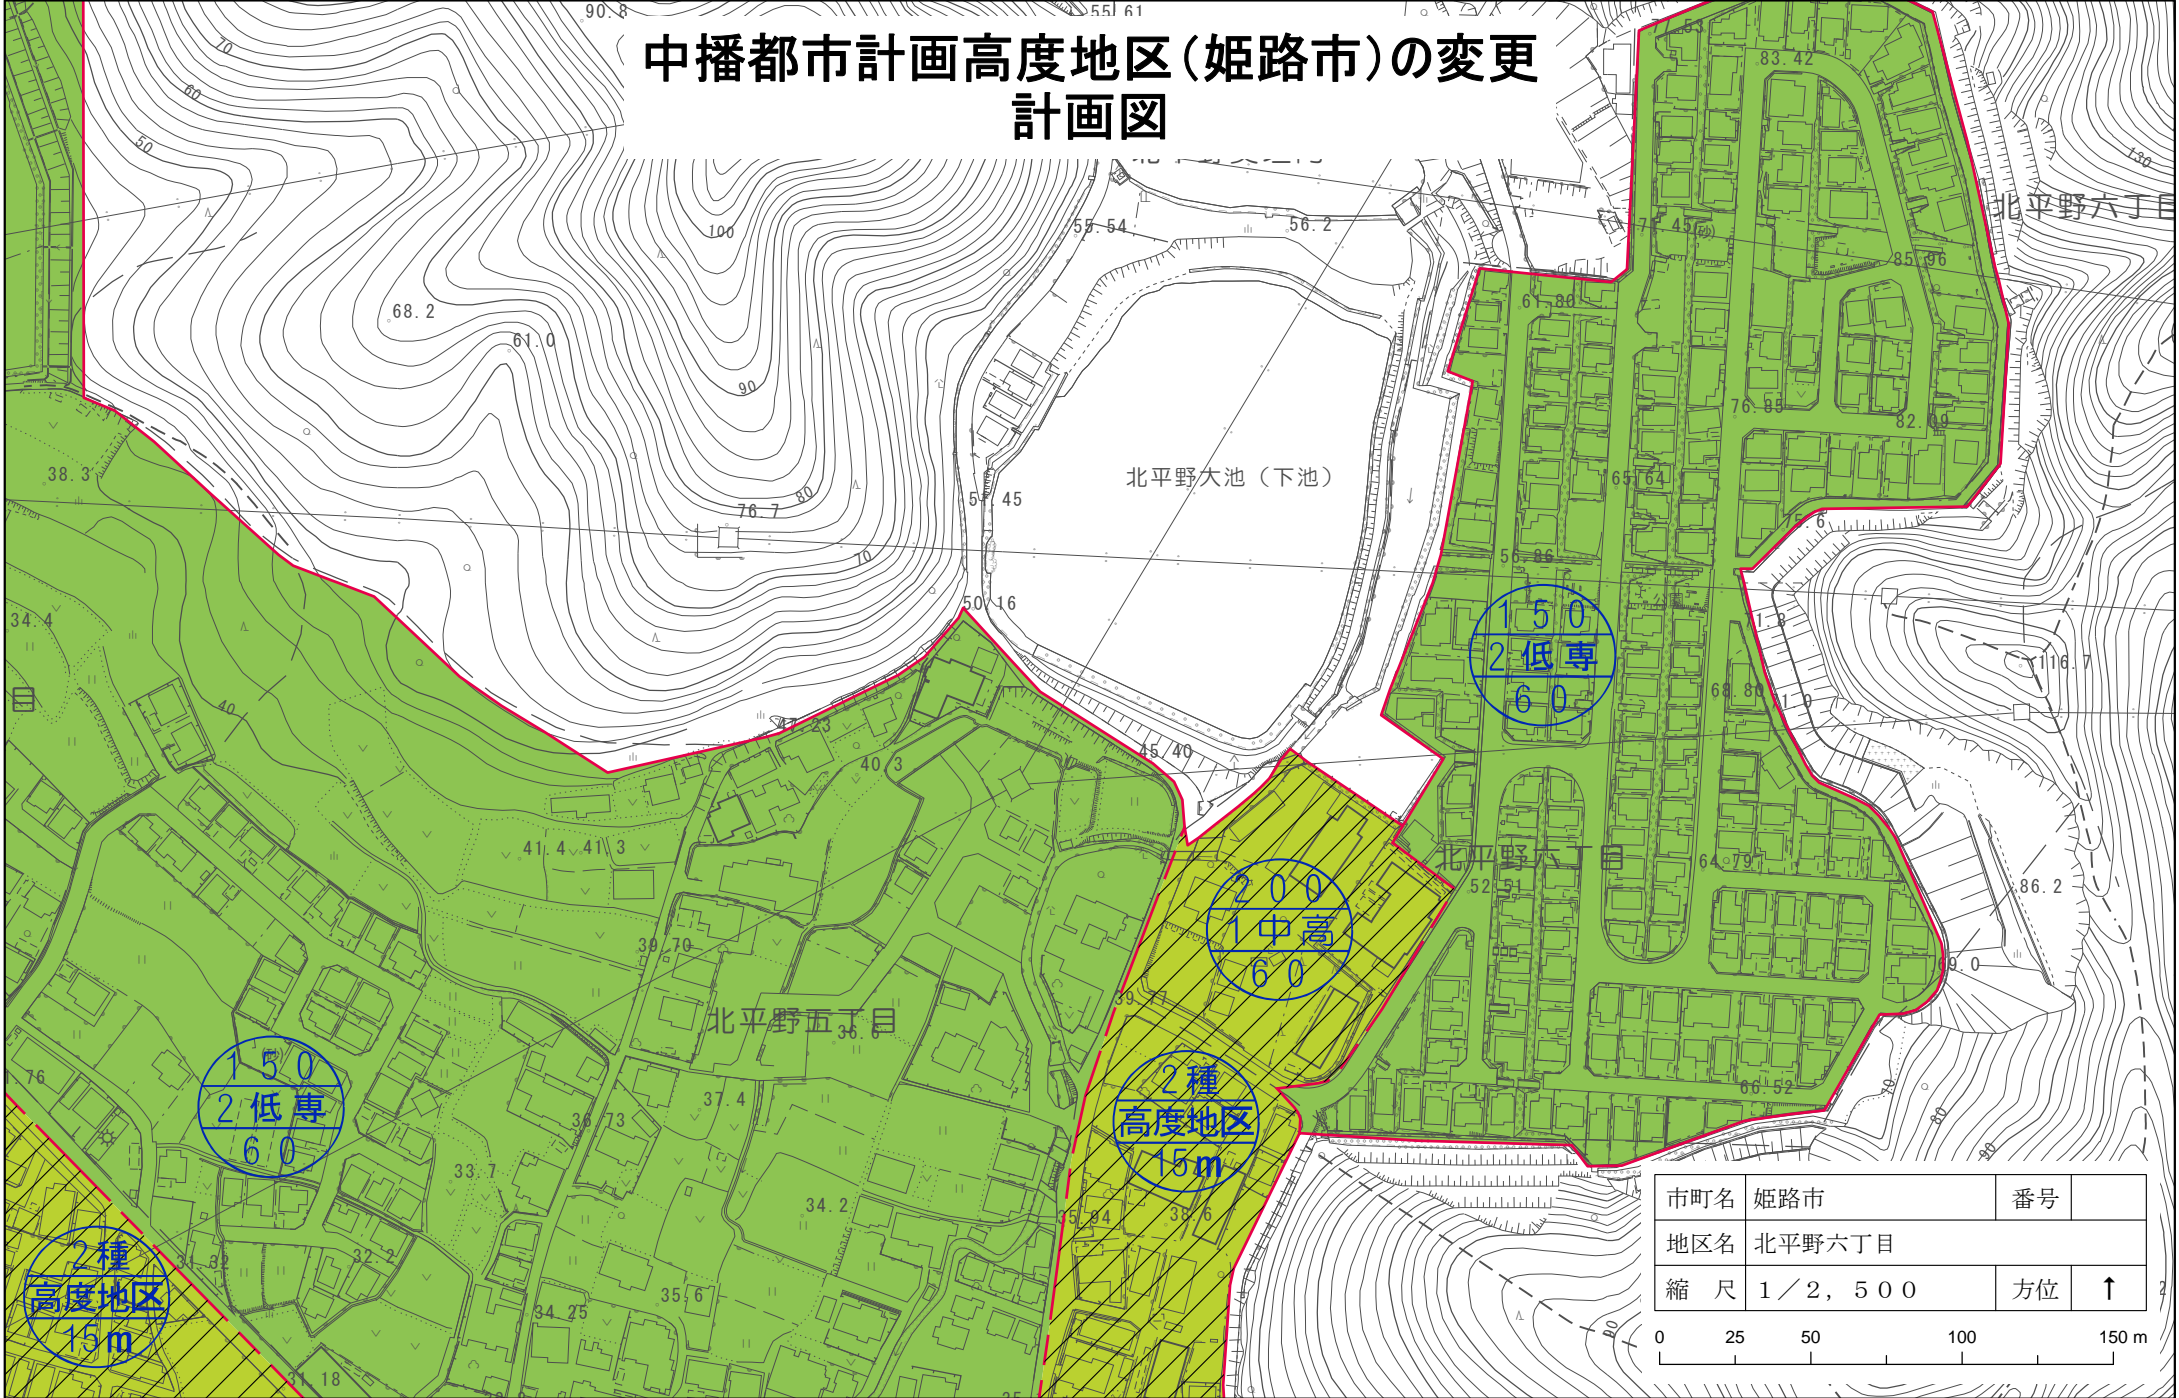

# 中播都市計画高度地区(姫路市)の変更 計画図

150  
2 低専  
60

200  
1 中高  
60

2種  
高度地区  
15m

150  
2 低専  
60

2種  
高度地区  
15m

市町名	姫路市	番号	
地区名	北平野六丁目		
縮尺	1/2, 500	方位	↑