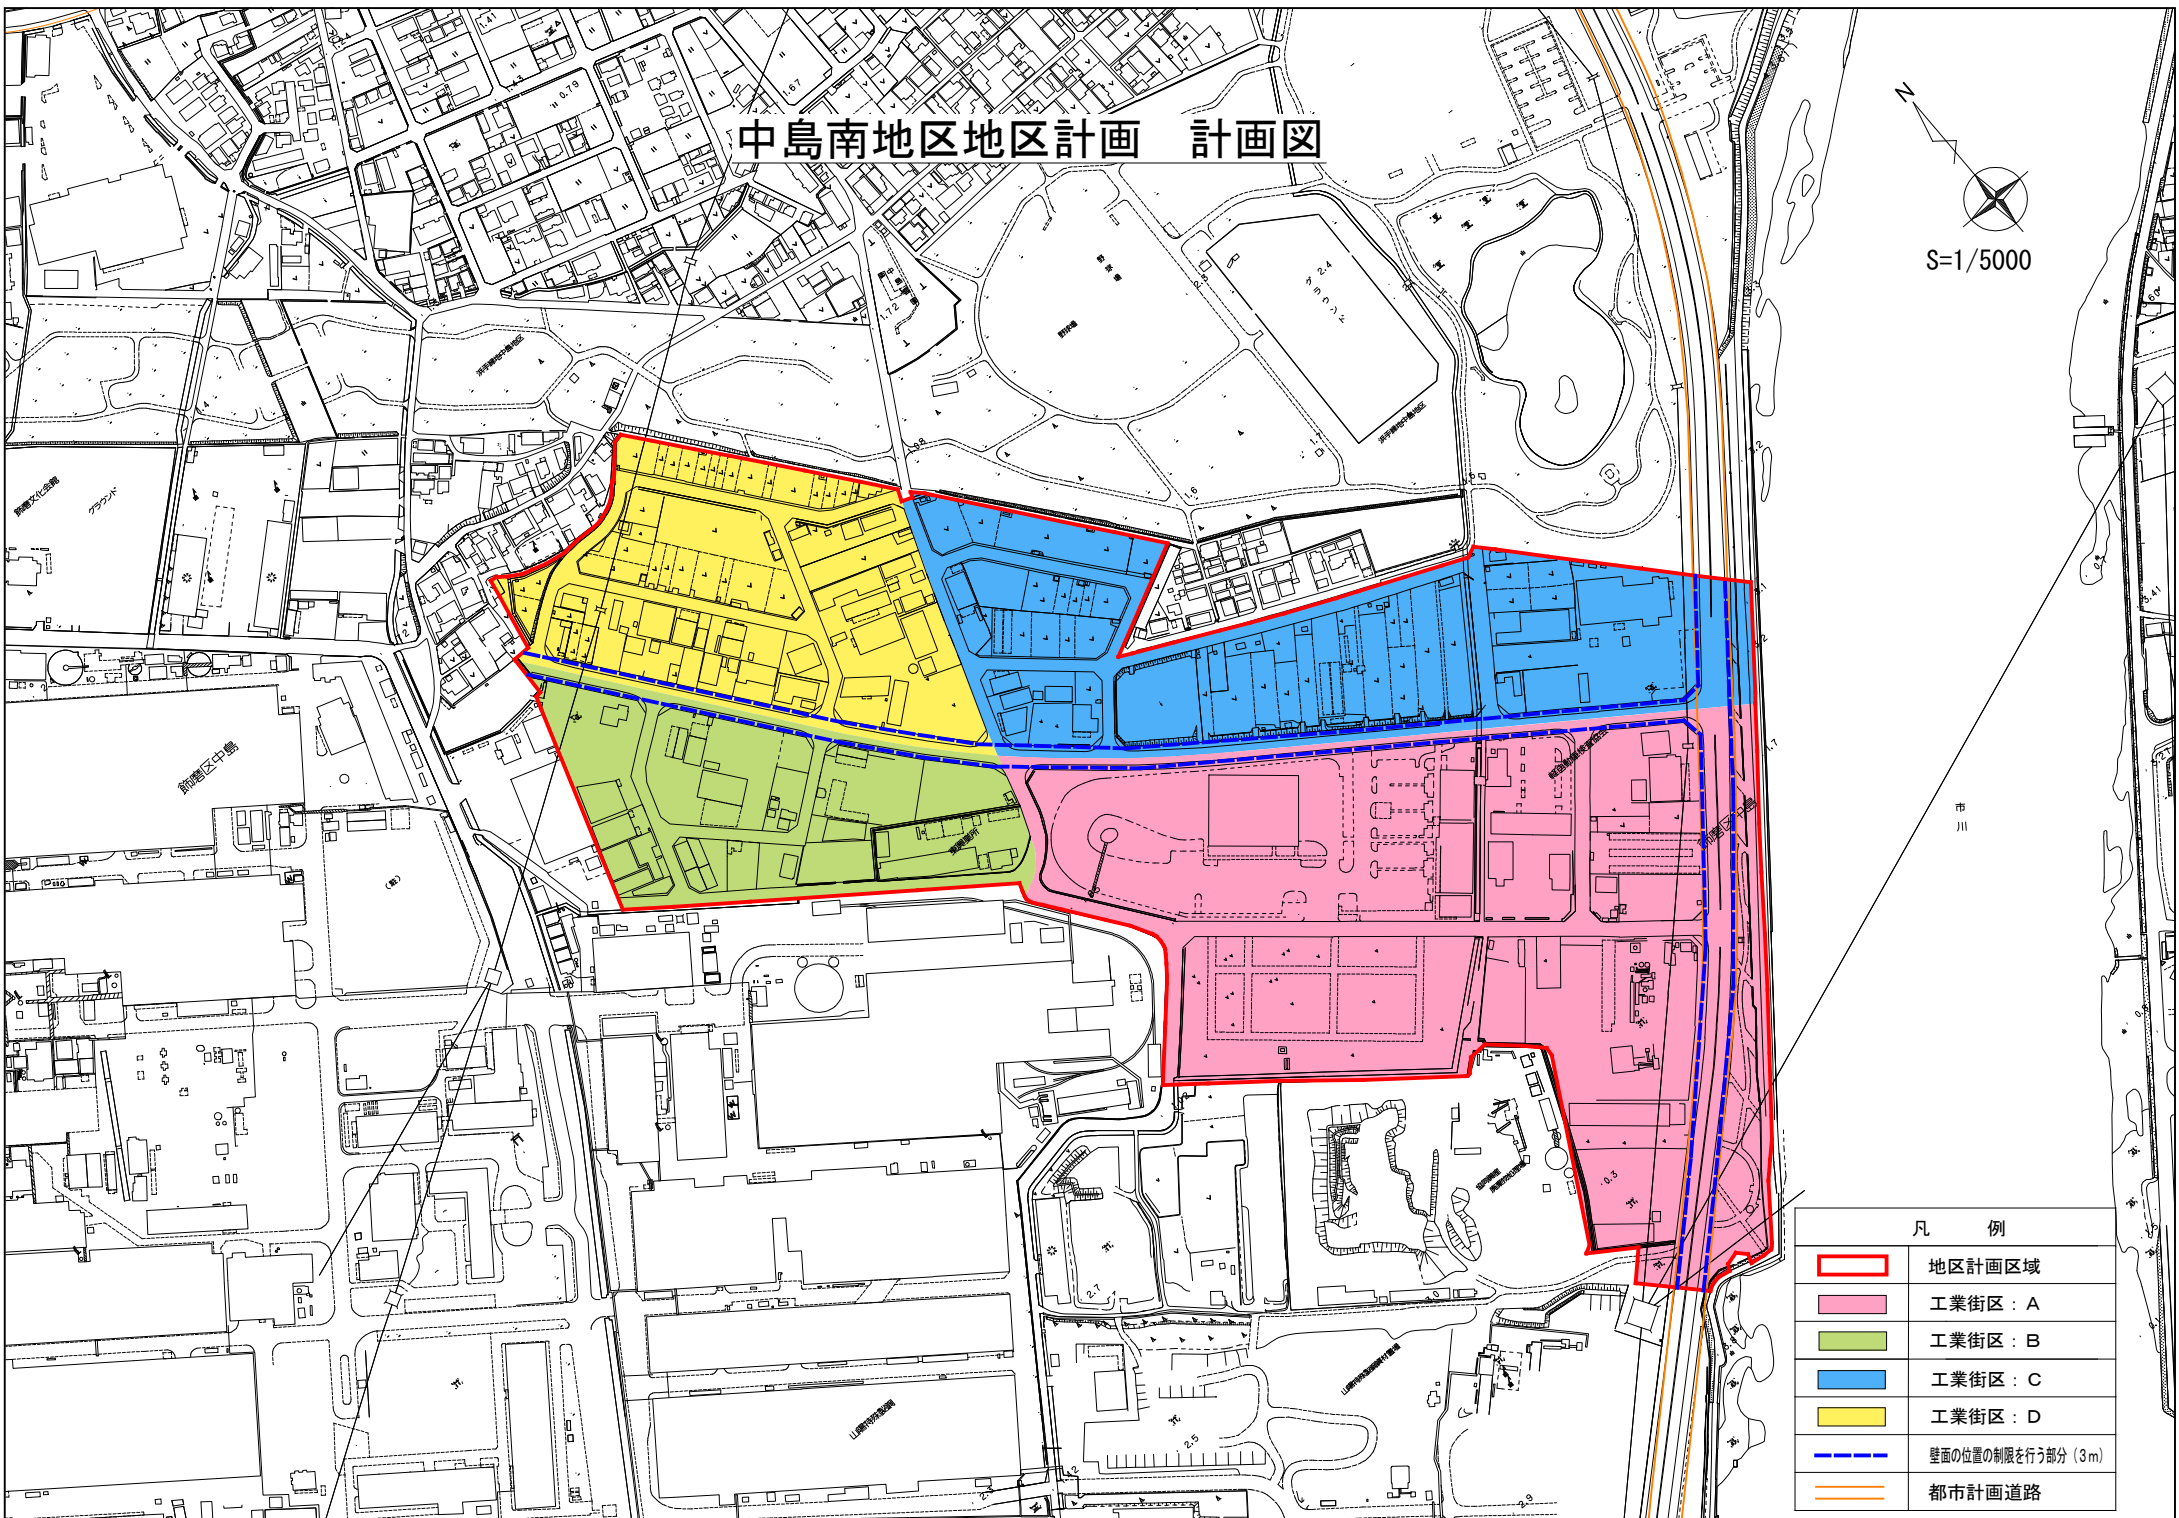

中島南地区地区計画 計画図

凡 例	
	地区計画区域
	工業街区：A
	工業街区：B
	工業街区：C
	工業街区：D
	壁面の位置の制限を行う部分（3m）
	都市計画道路