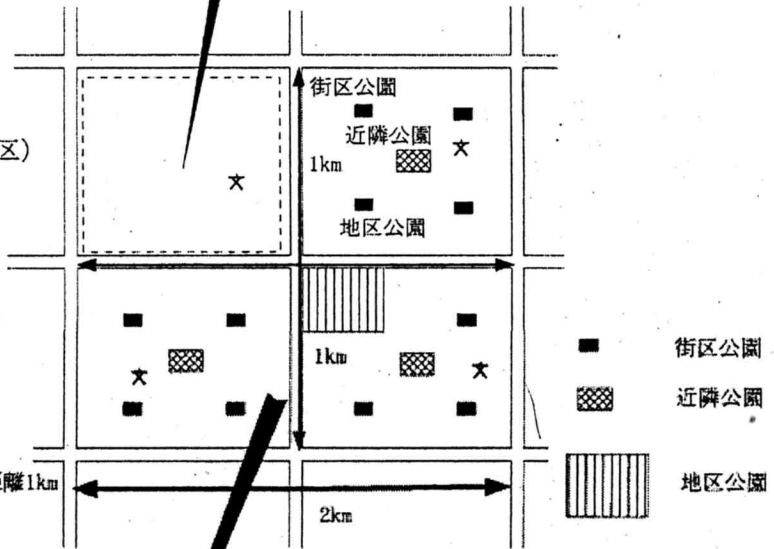

標準的な都市公園の配置

住区レベル (1 近隣住区)
 標準面積：100ha (1km×1km)
 標準人口：10,000人
 街区公園 4箇所
 近隣公園 1箇所

街区公園：標準面積0.25ha 誘致距離250m
 近隣公園：標準面積 2ha 誘致距離500m

地区レベル (4 近隣住区)
 標準面積：400ha
 標準人口：40,000人
 街区公園 16箇所
 近隣公園 4箇所
 地区公園 1箇所

地区公園：標準面積4ha 誘致距離1km

都市レベル

総合公園 標準面積10~50ha
 運動公園 標準面積15~75ha
 都市の規模に応じて配置