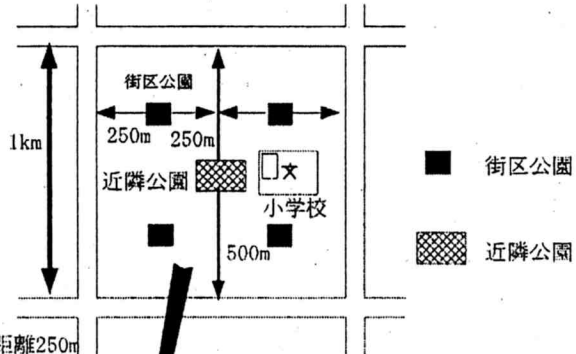

標準的な都市公園の配置

住区レベル (1 近隣住区)
 標準面積：100ha (1km×1km)
 標準人口：10,000人
 街区公園 4箇所
 近隣公園 1箇所

街区公園：標準面積0.25ha 誘致距離250m
 近隣公園：標準面積 2ha 誘致距離500m

地区レベル (4 近隣住区)
 標準面積：400ha
 標準人口：40,000人
 街区公園 16箇所
 近隣公園 4箇所
 地区公園 1箇所

地区公園：標準面積4ha 誘致距離1km

都市レベル

総合公園 標準面積10~50ha
 運動公園 標準面積15~75ha
 都市の規模に応じて配置