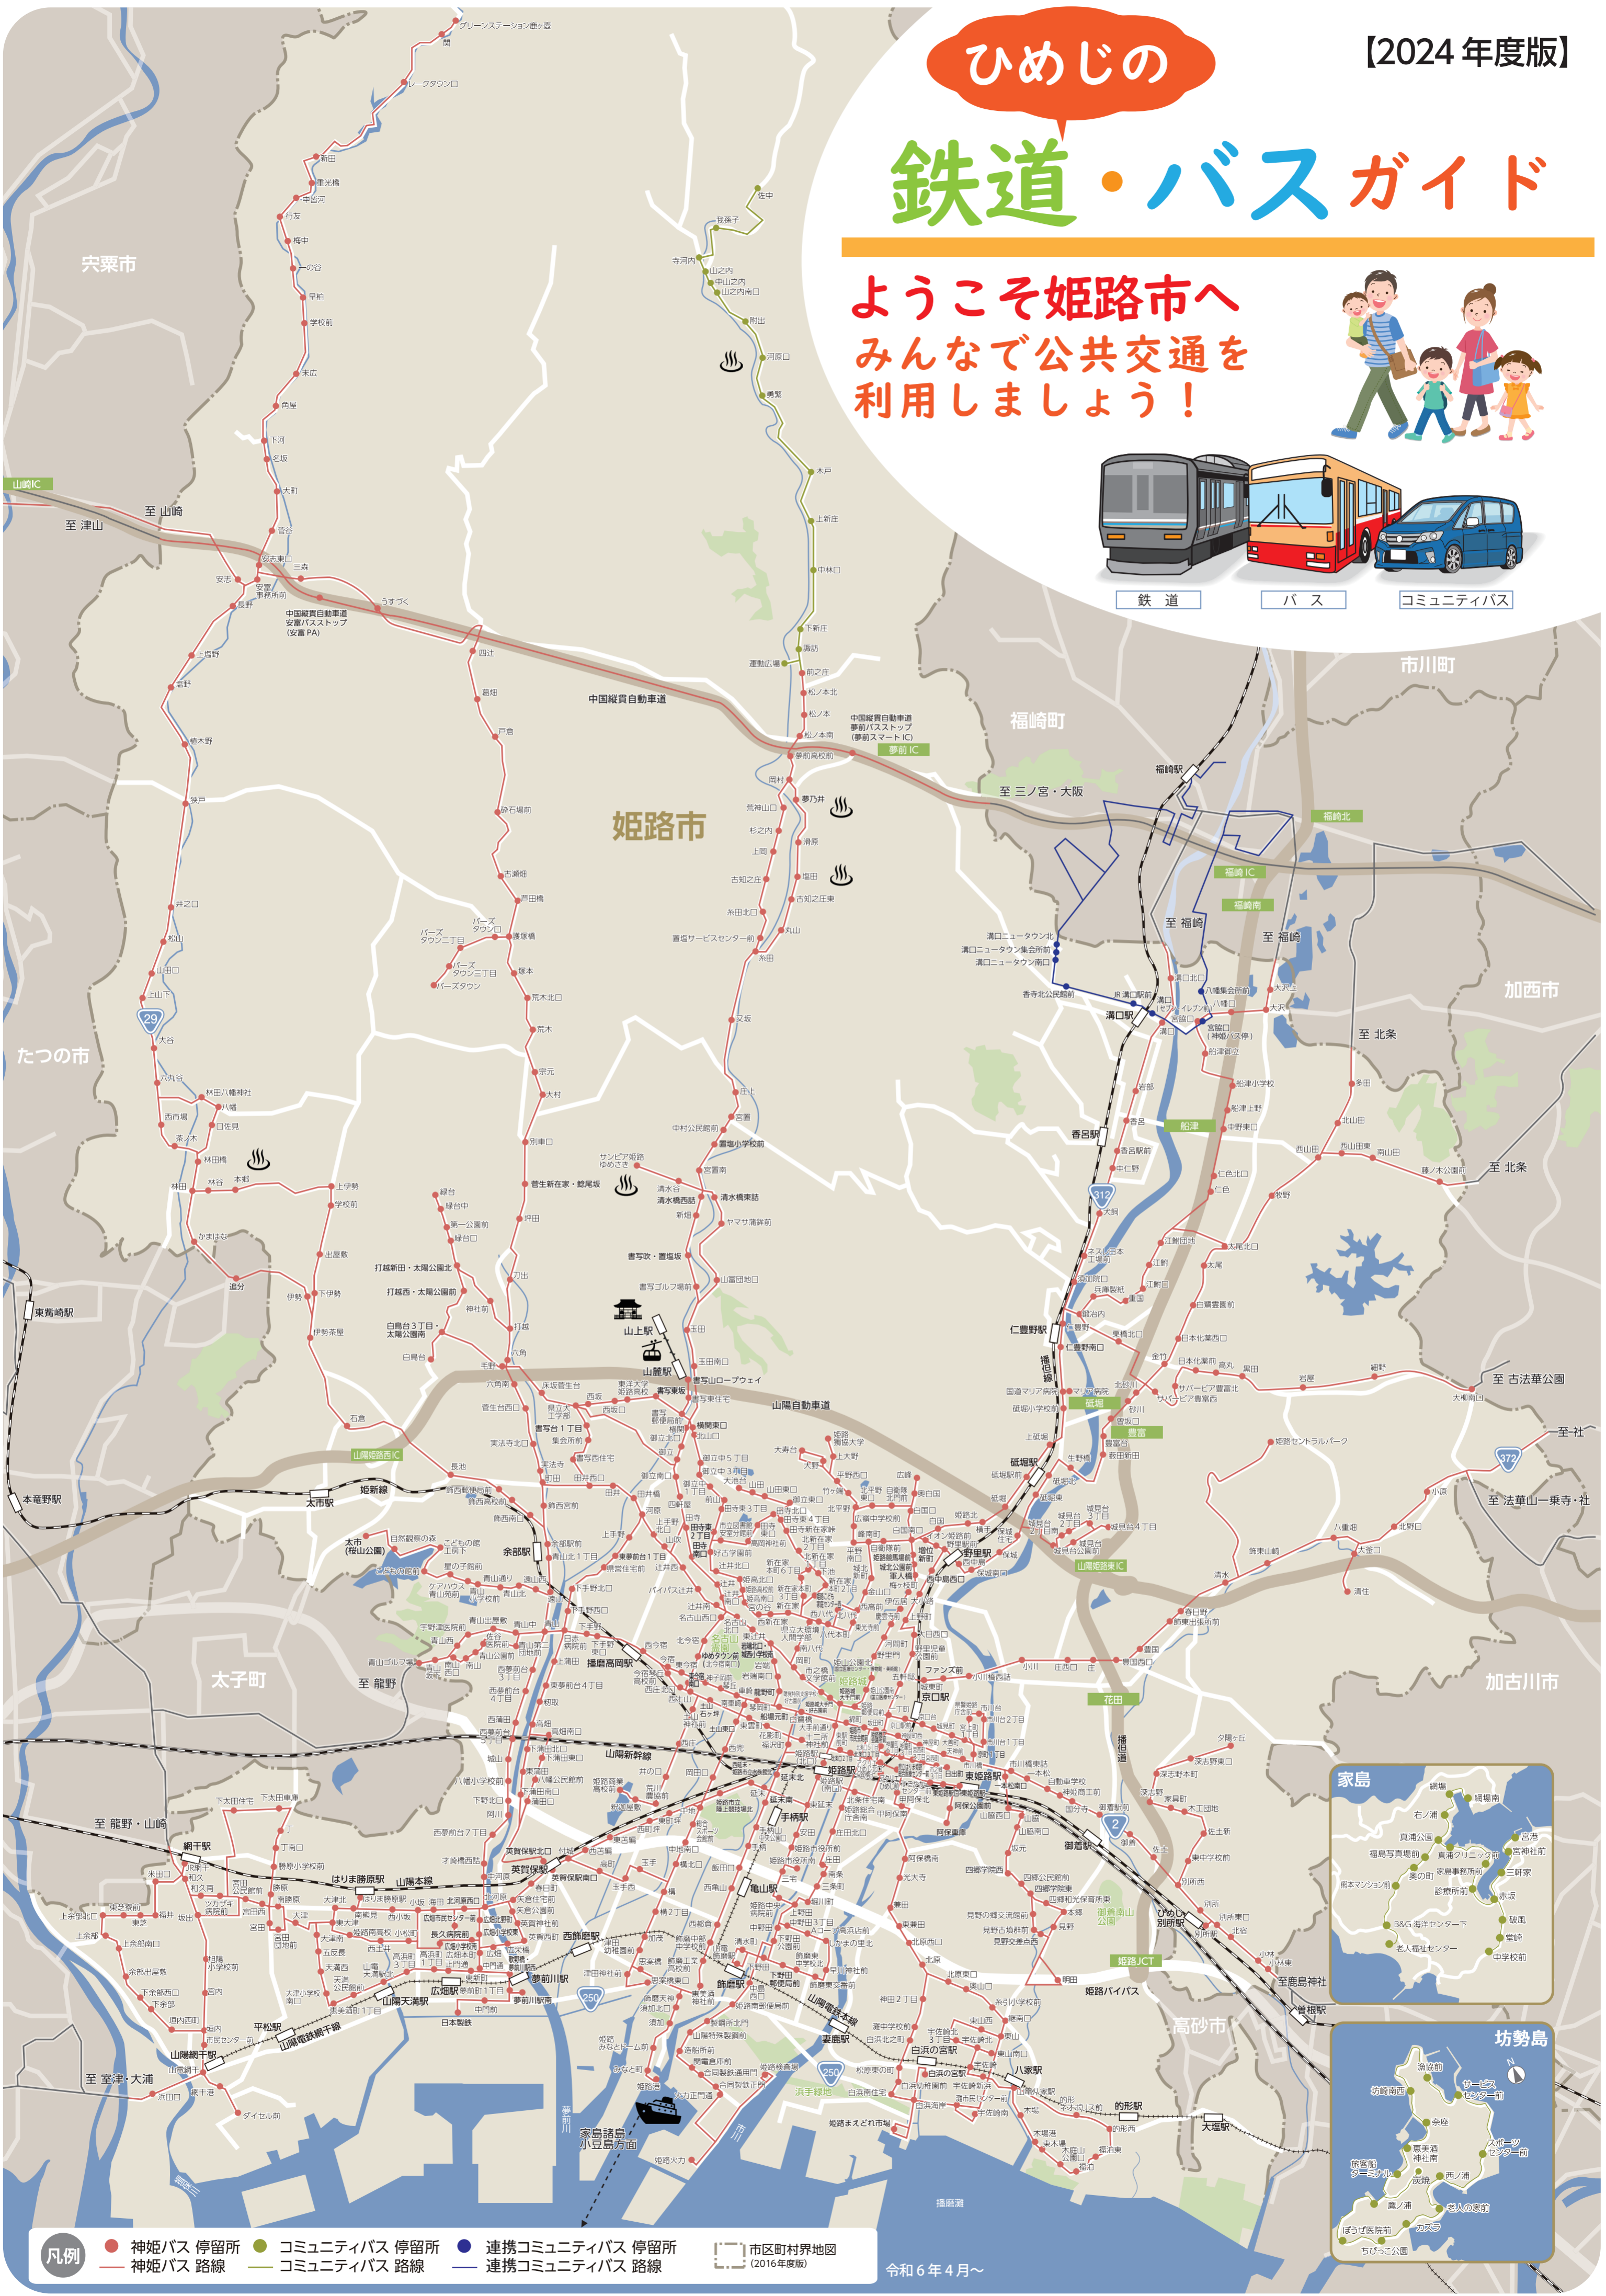

ひめじの 鉄道・バスガイド

ようこそ姫路市へ
みんなで公共交通を
利用しましょう！

鉄道

バス

コミュニティバス

凡例 ● 神姫バス 停留所 ● コミュニティバス 停留所 ● 連携コミュニティバス 停留所
— 神姫バス 路線 — コミュニティバス 路線 — 連携コミュニティバス 路線
市区町村界地図 (2016年度版)

令和6年4月~