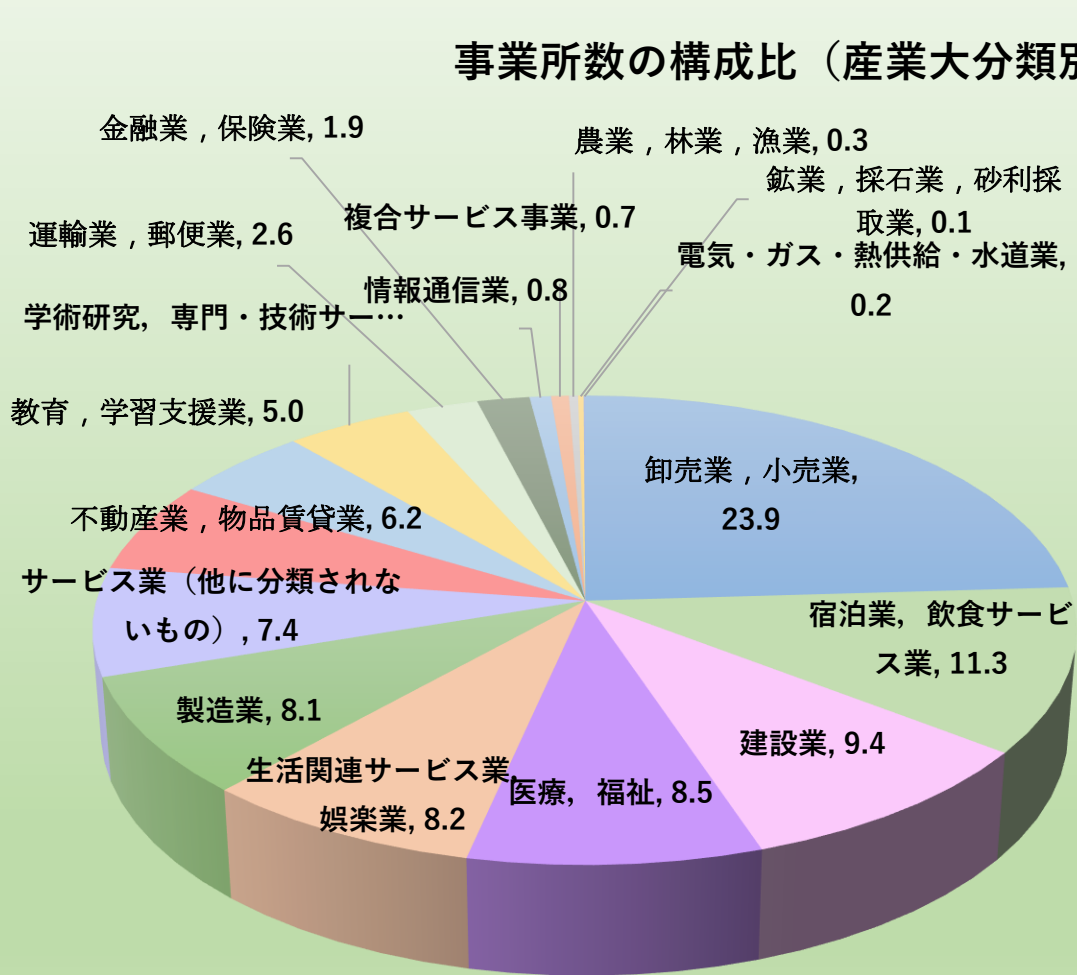

事業所 (令和3年経済センサス-活動調査)

事業所数の構成比 (産業大分類別)

事業所数 22,325事業所

従業者数の構成比 (産業大分類別)

従業者数266,900人

資料：統計解析室

年度別有効求人倍率の推移