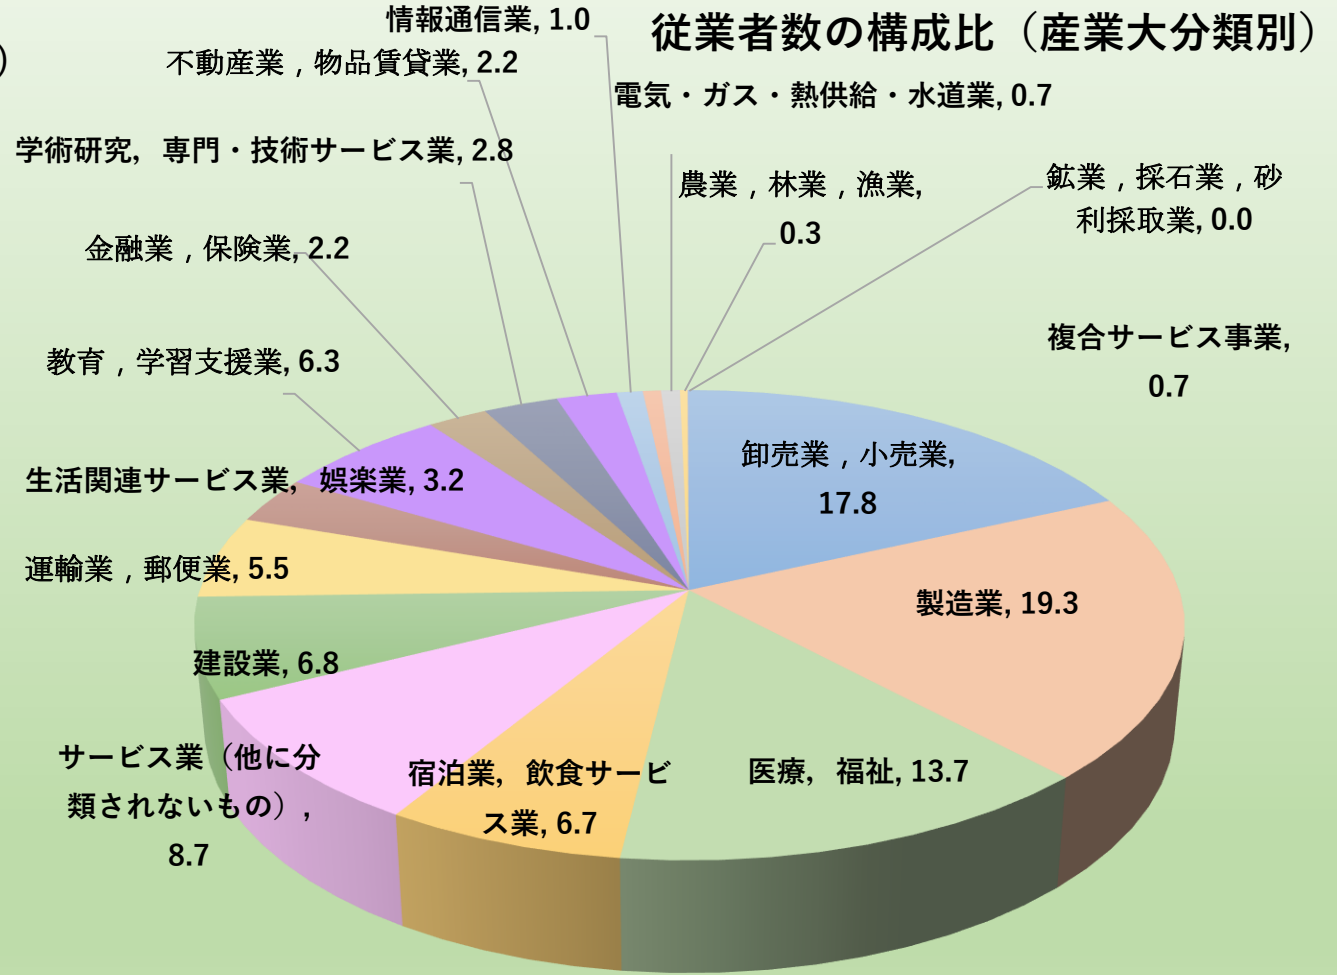

事業所 (令和3年経済センサス-活動調査)

事業所数の構成比 (産業大分類別)

事業所数 22,325事業所

従業者数の構成比 (産業大分類別)

従業者数266,900人

資料：統計解析室

年度別有効求人倍率の推移