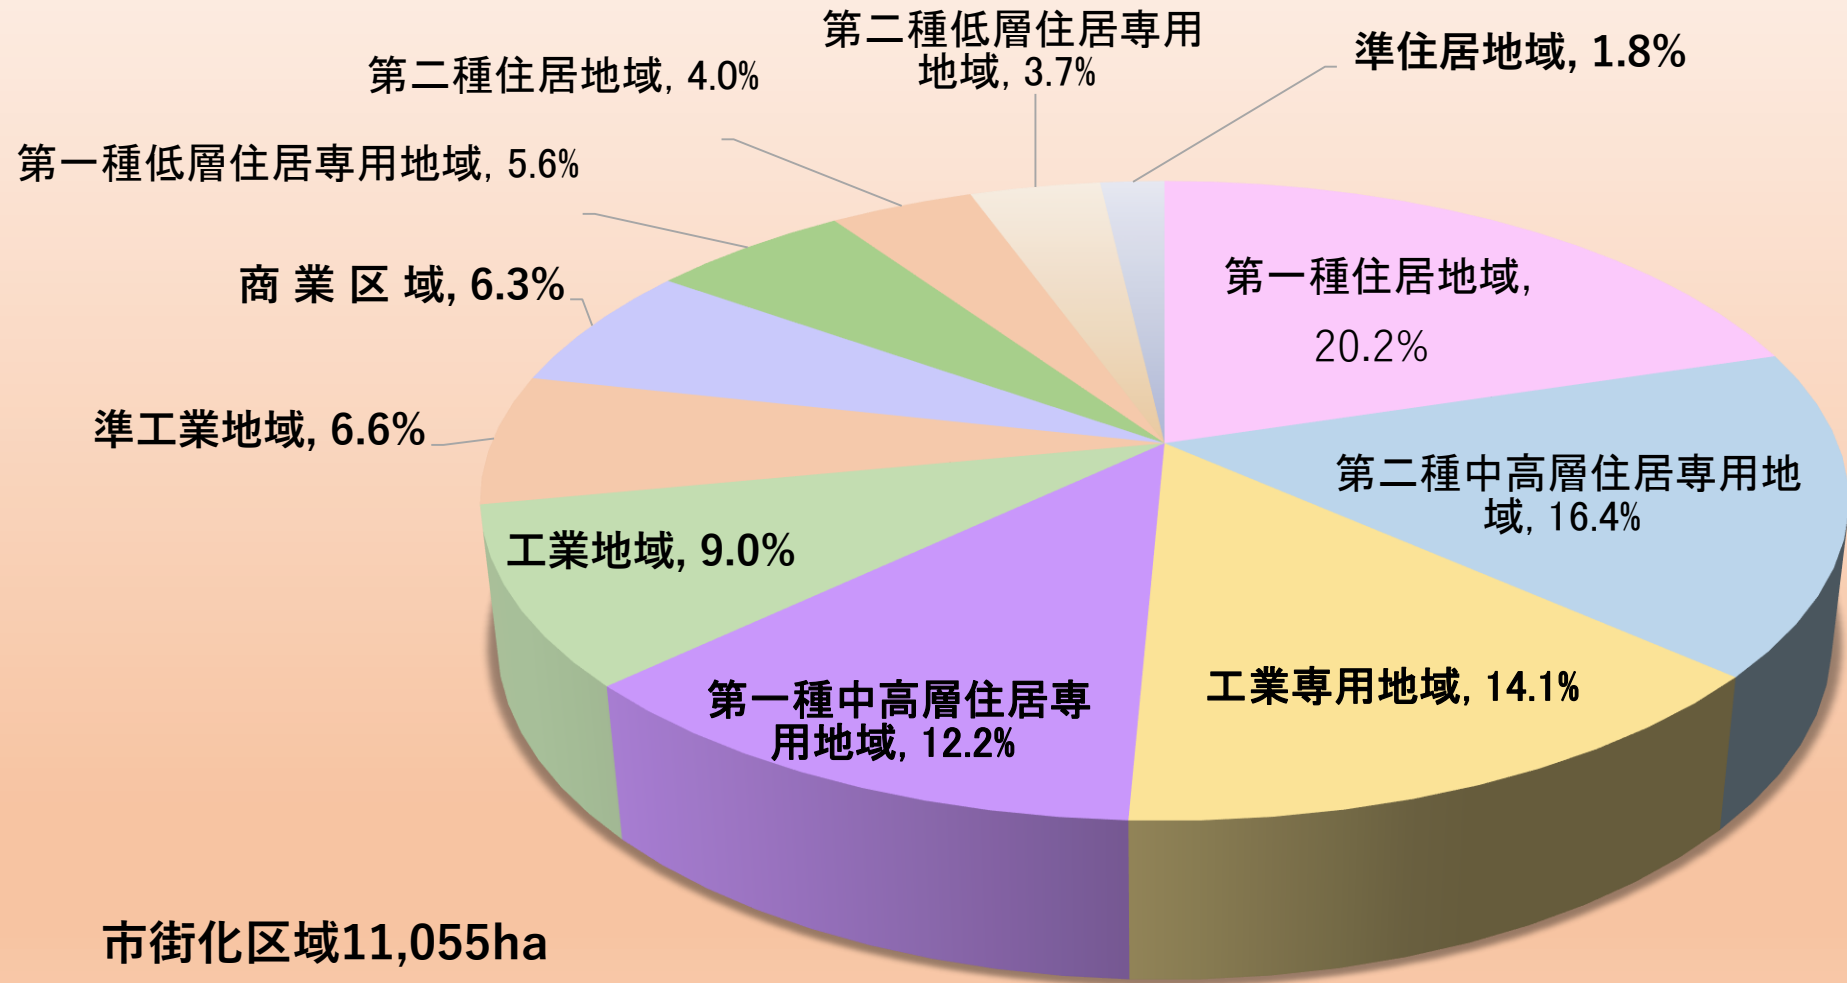

気象

資料：気象庁

地目別面積（課税地）（令和4年1月1日）

用途地域別面積 (令和5年1月1日)

資料：都市計画課