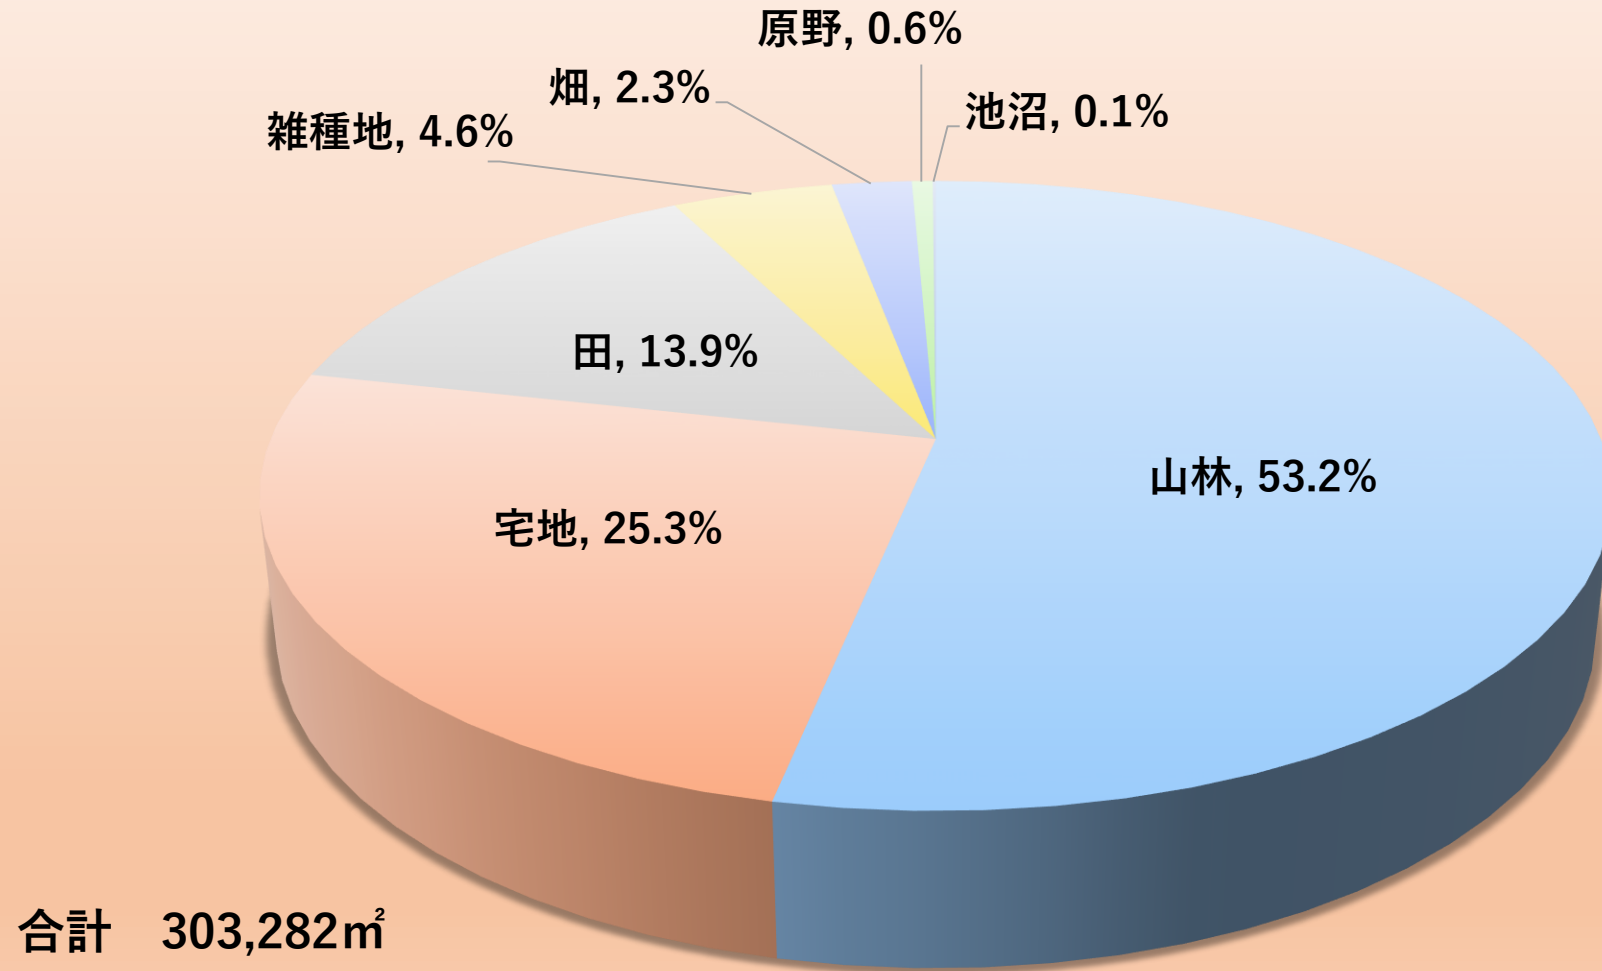

気象

資料：気象庁

地目別面積（課税地）（令和4年1月1日）

用途地域別面積 (令和5年1月1日)

資料：都市計画課