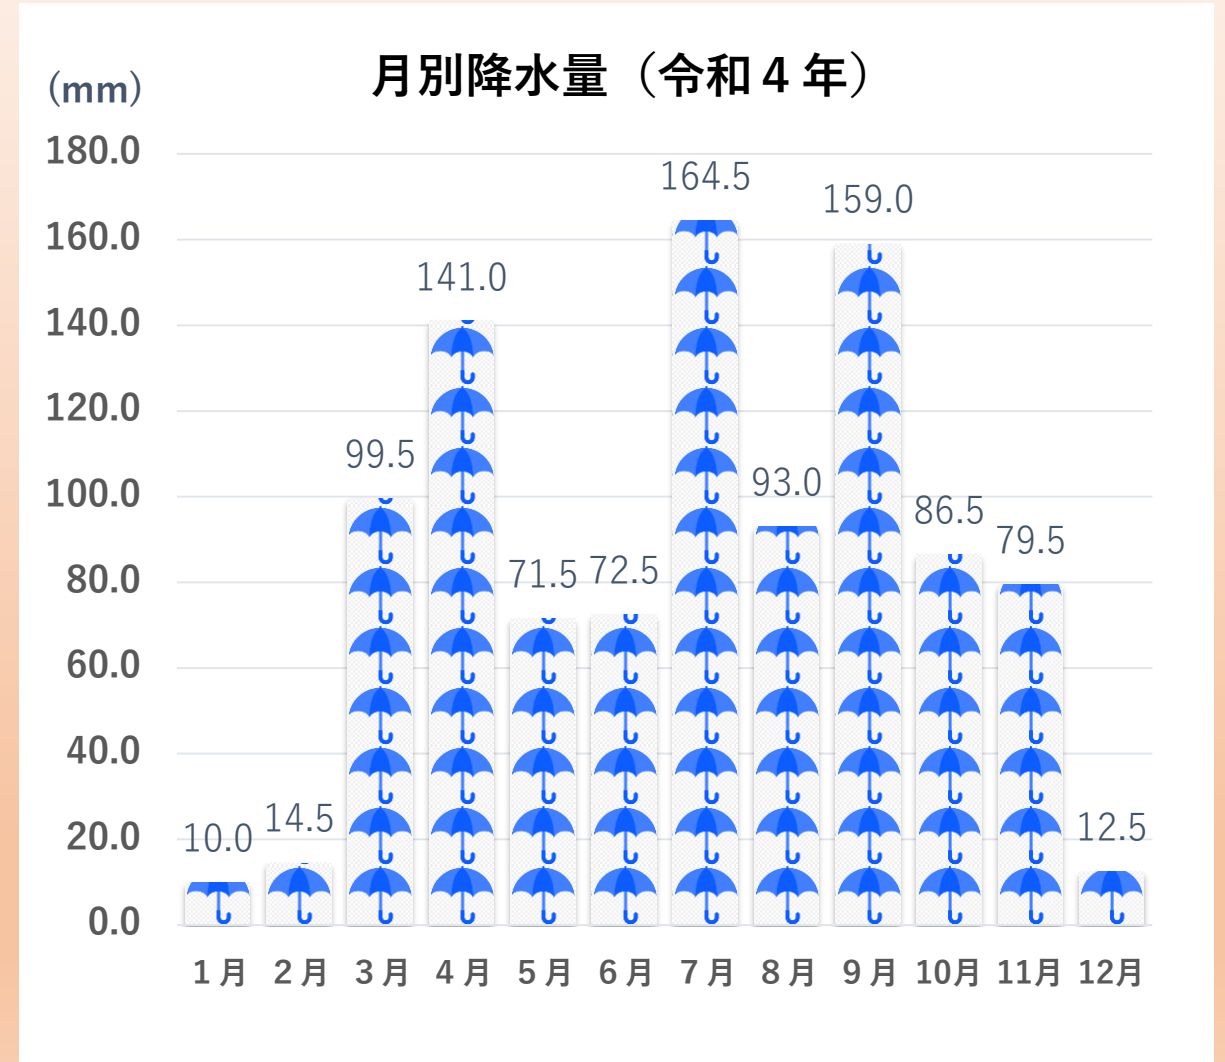

気象

資料：気象庁

地目別面積（課税地）（令和4年1月1日）

用途地域別面積 (令和5年1月1日)

資料：都市計画課