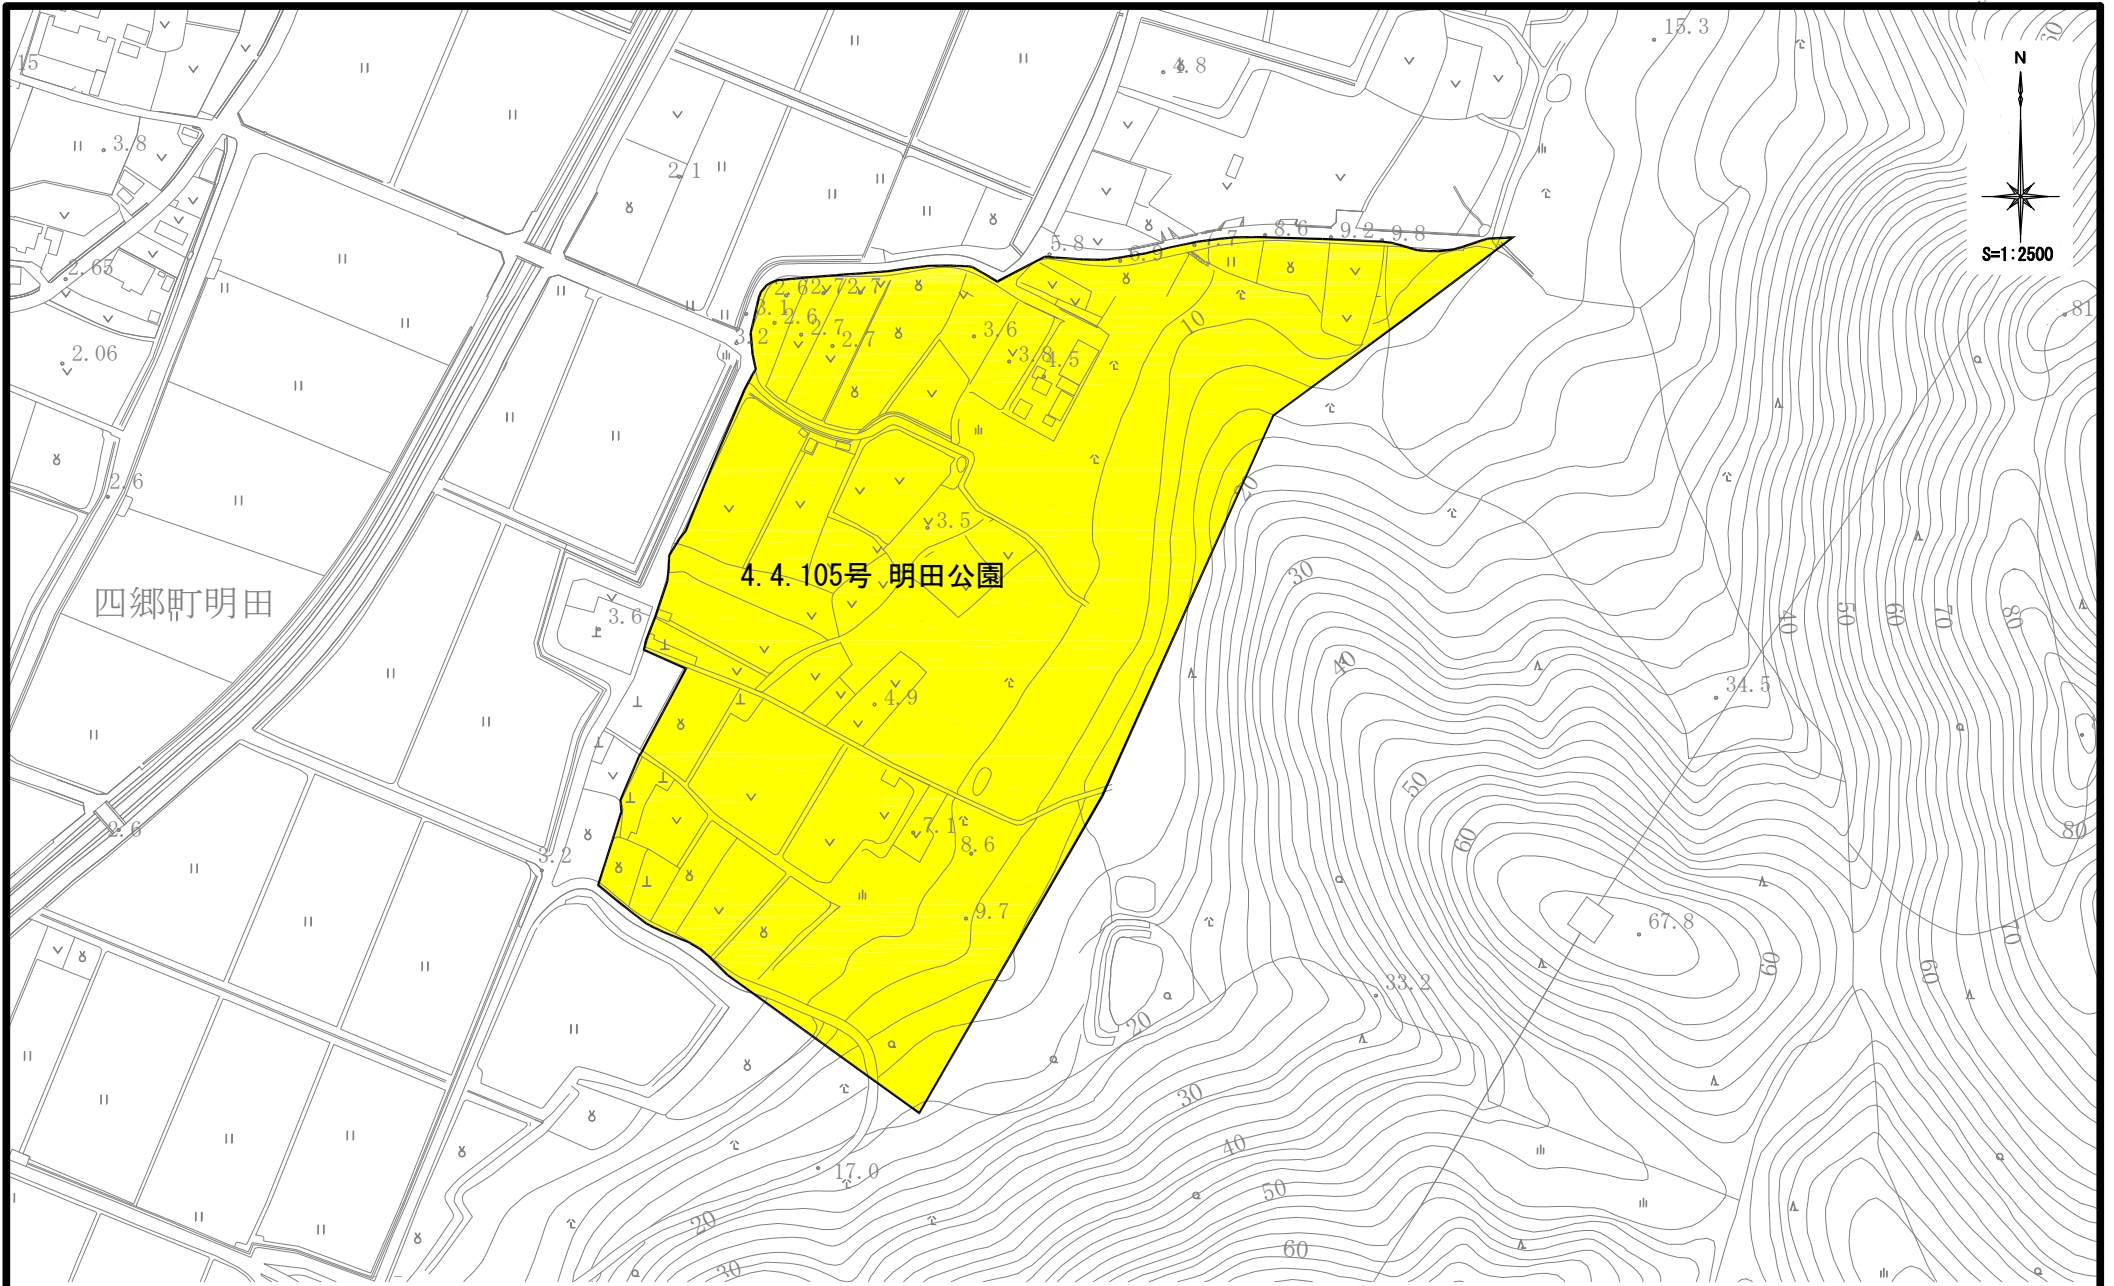

凡例

	削除
--	----

4.4.102号 景福寺公園

凡例	
	削除

四郷町明田

4. 4. 105号 明田公園

S=1:2,500

凡例

S=1:2,500

凡例

凡例

	削除
--	----

相合池

山陽自動車道

相合池

5. 5. 103号 佐良和公園

佐良和大池

奥の院本殿殿

塩ヶ池公園

凡例

削除

S=1:2,500

0m 50m 100m 200m 300m