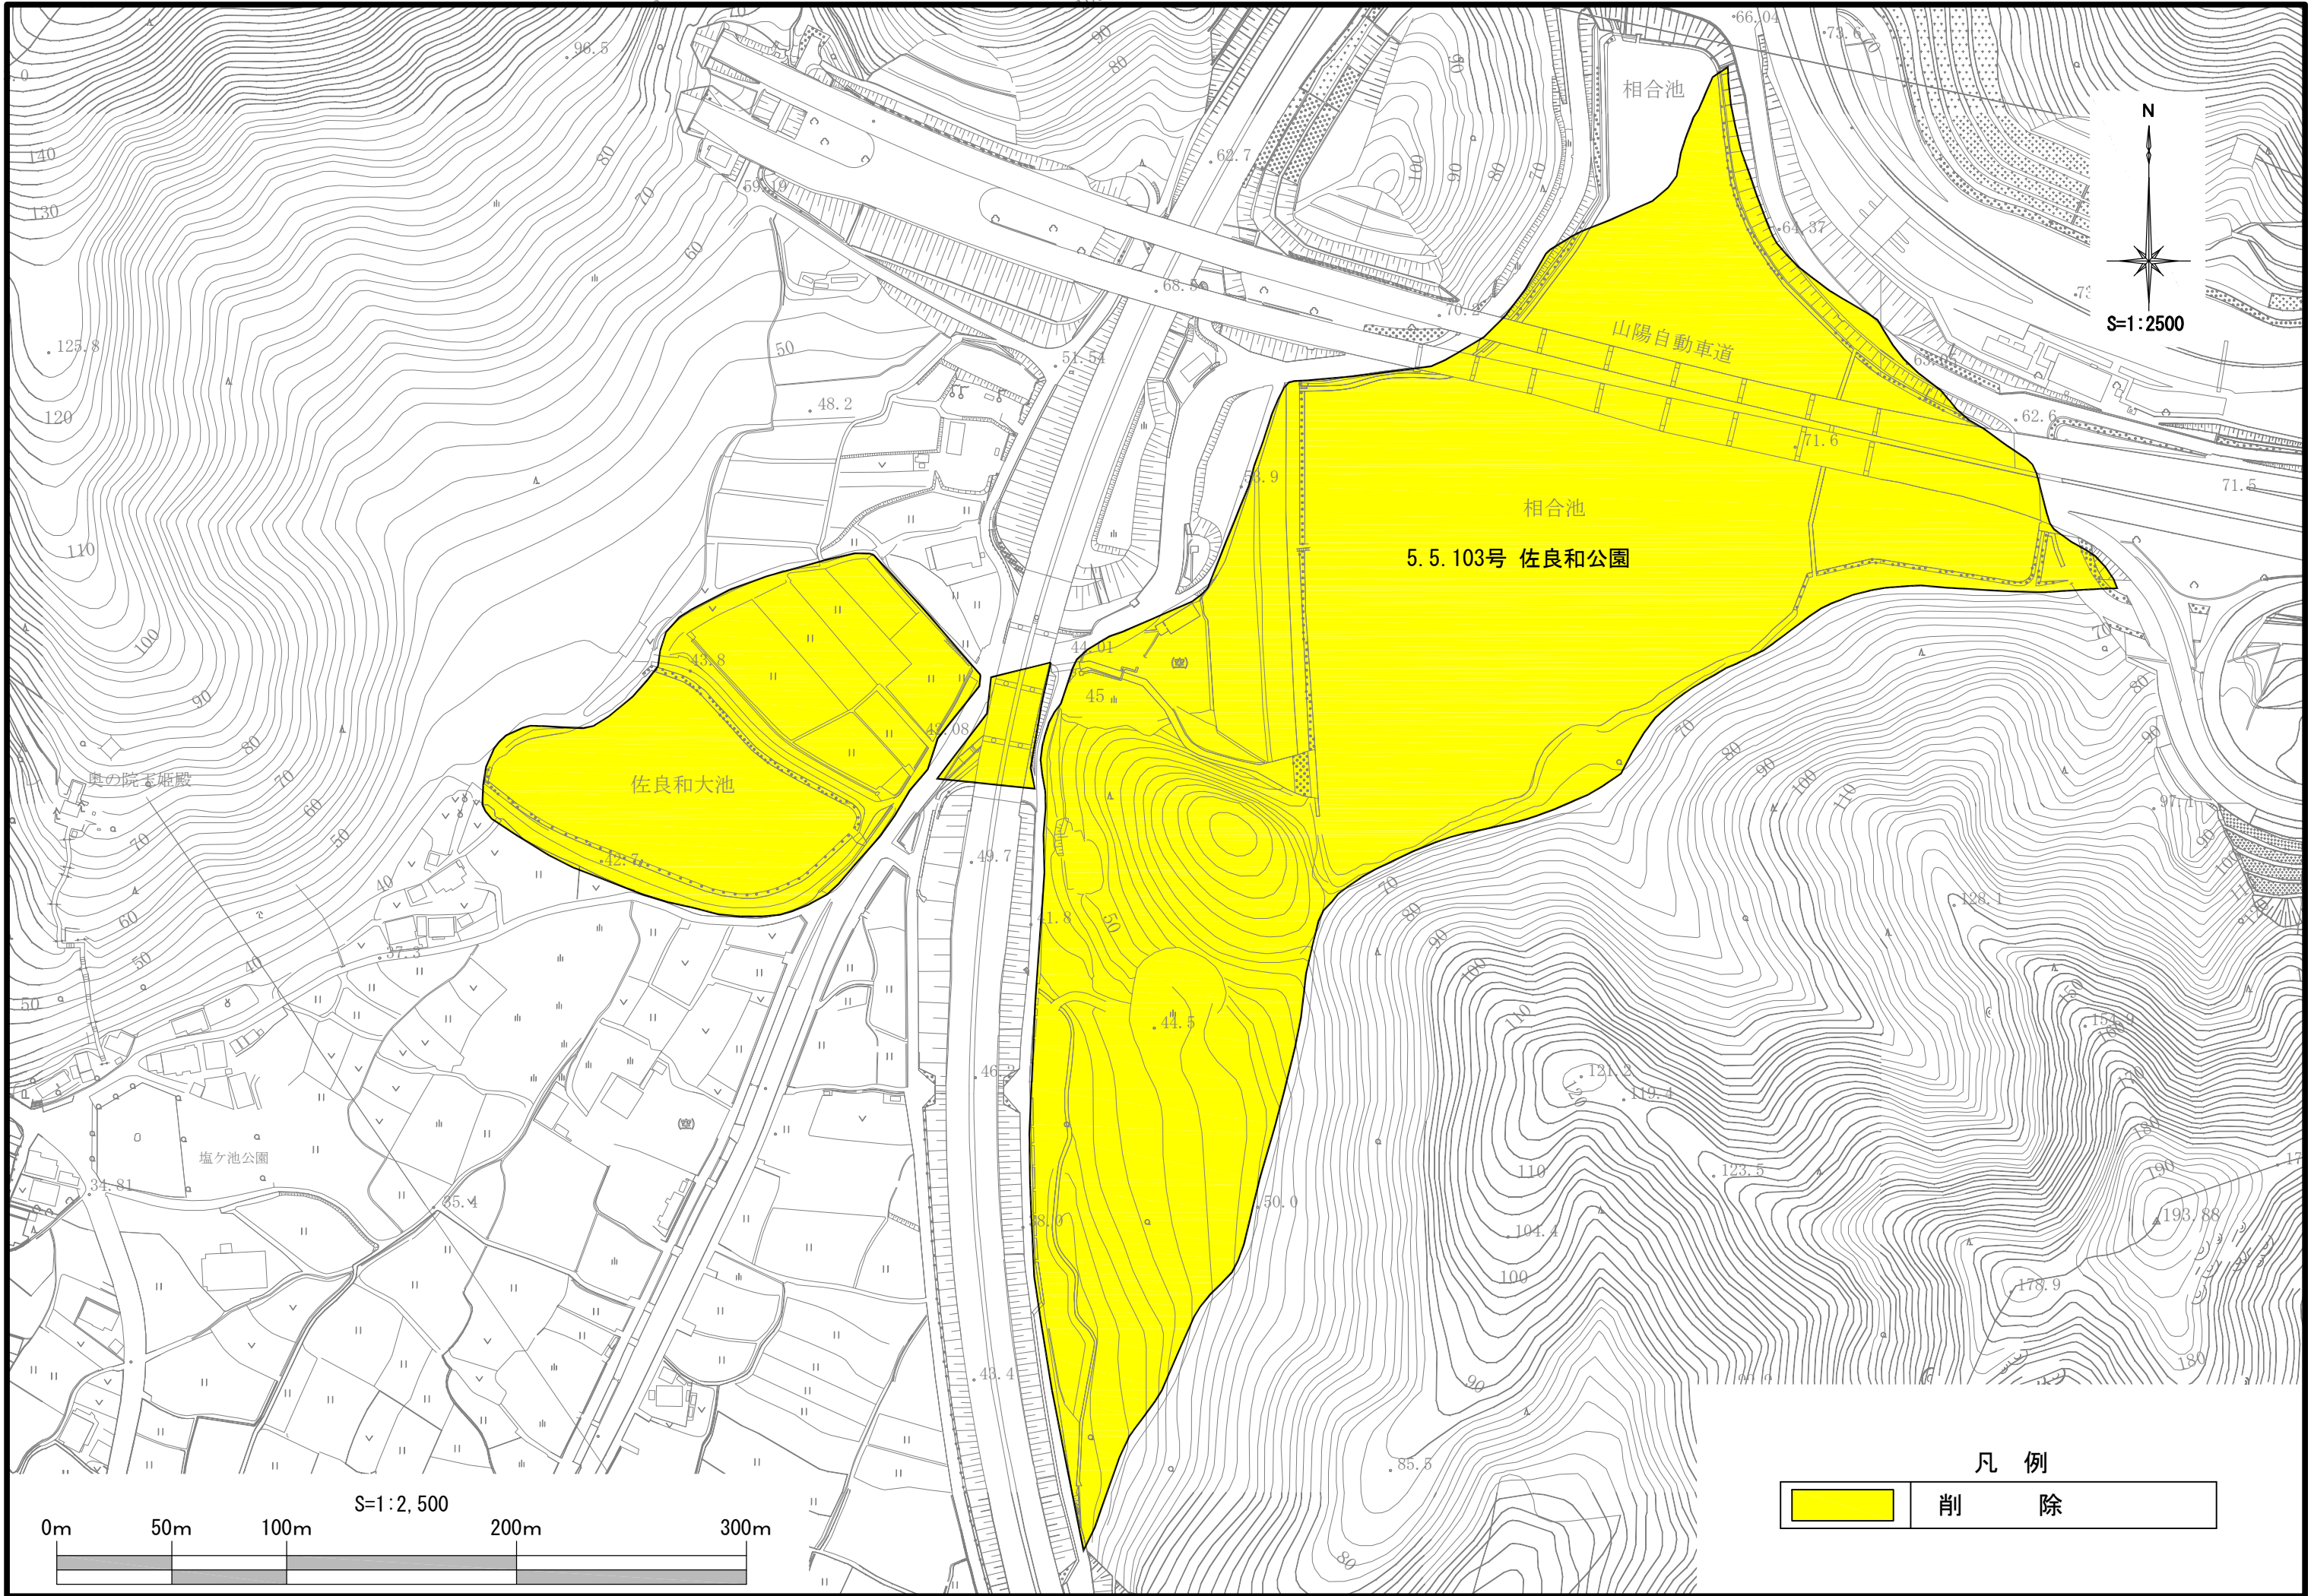

S=1:2,500

凡例

凡例

	削除
--	----

相合池

山陽自動車道

相合池

5. 5. 103号 佐良和公園

佐良和大池

奥の院本殿殿

塩ヶ池公園

凡例

削除

S=1:2,500

0m 50m 100m 200m 300m