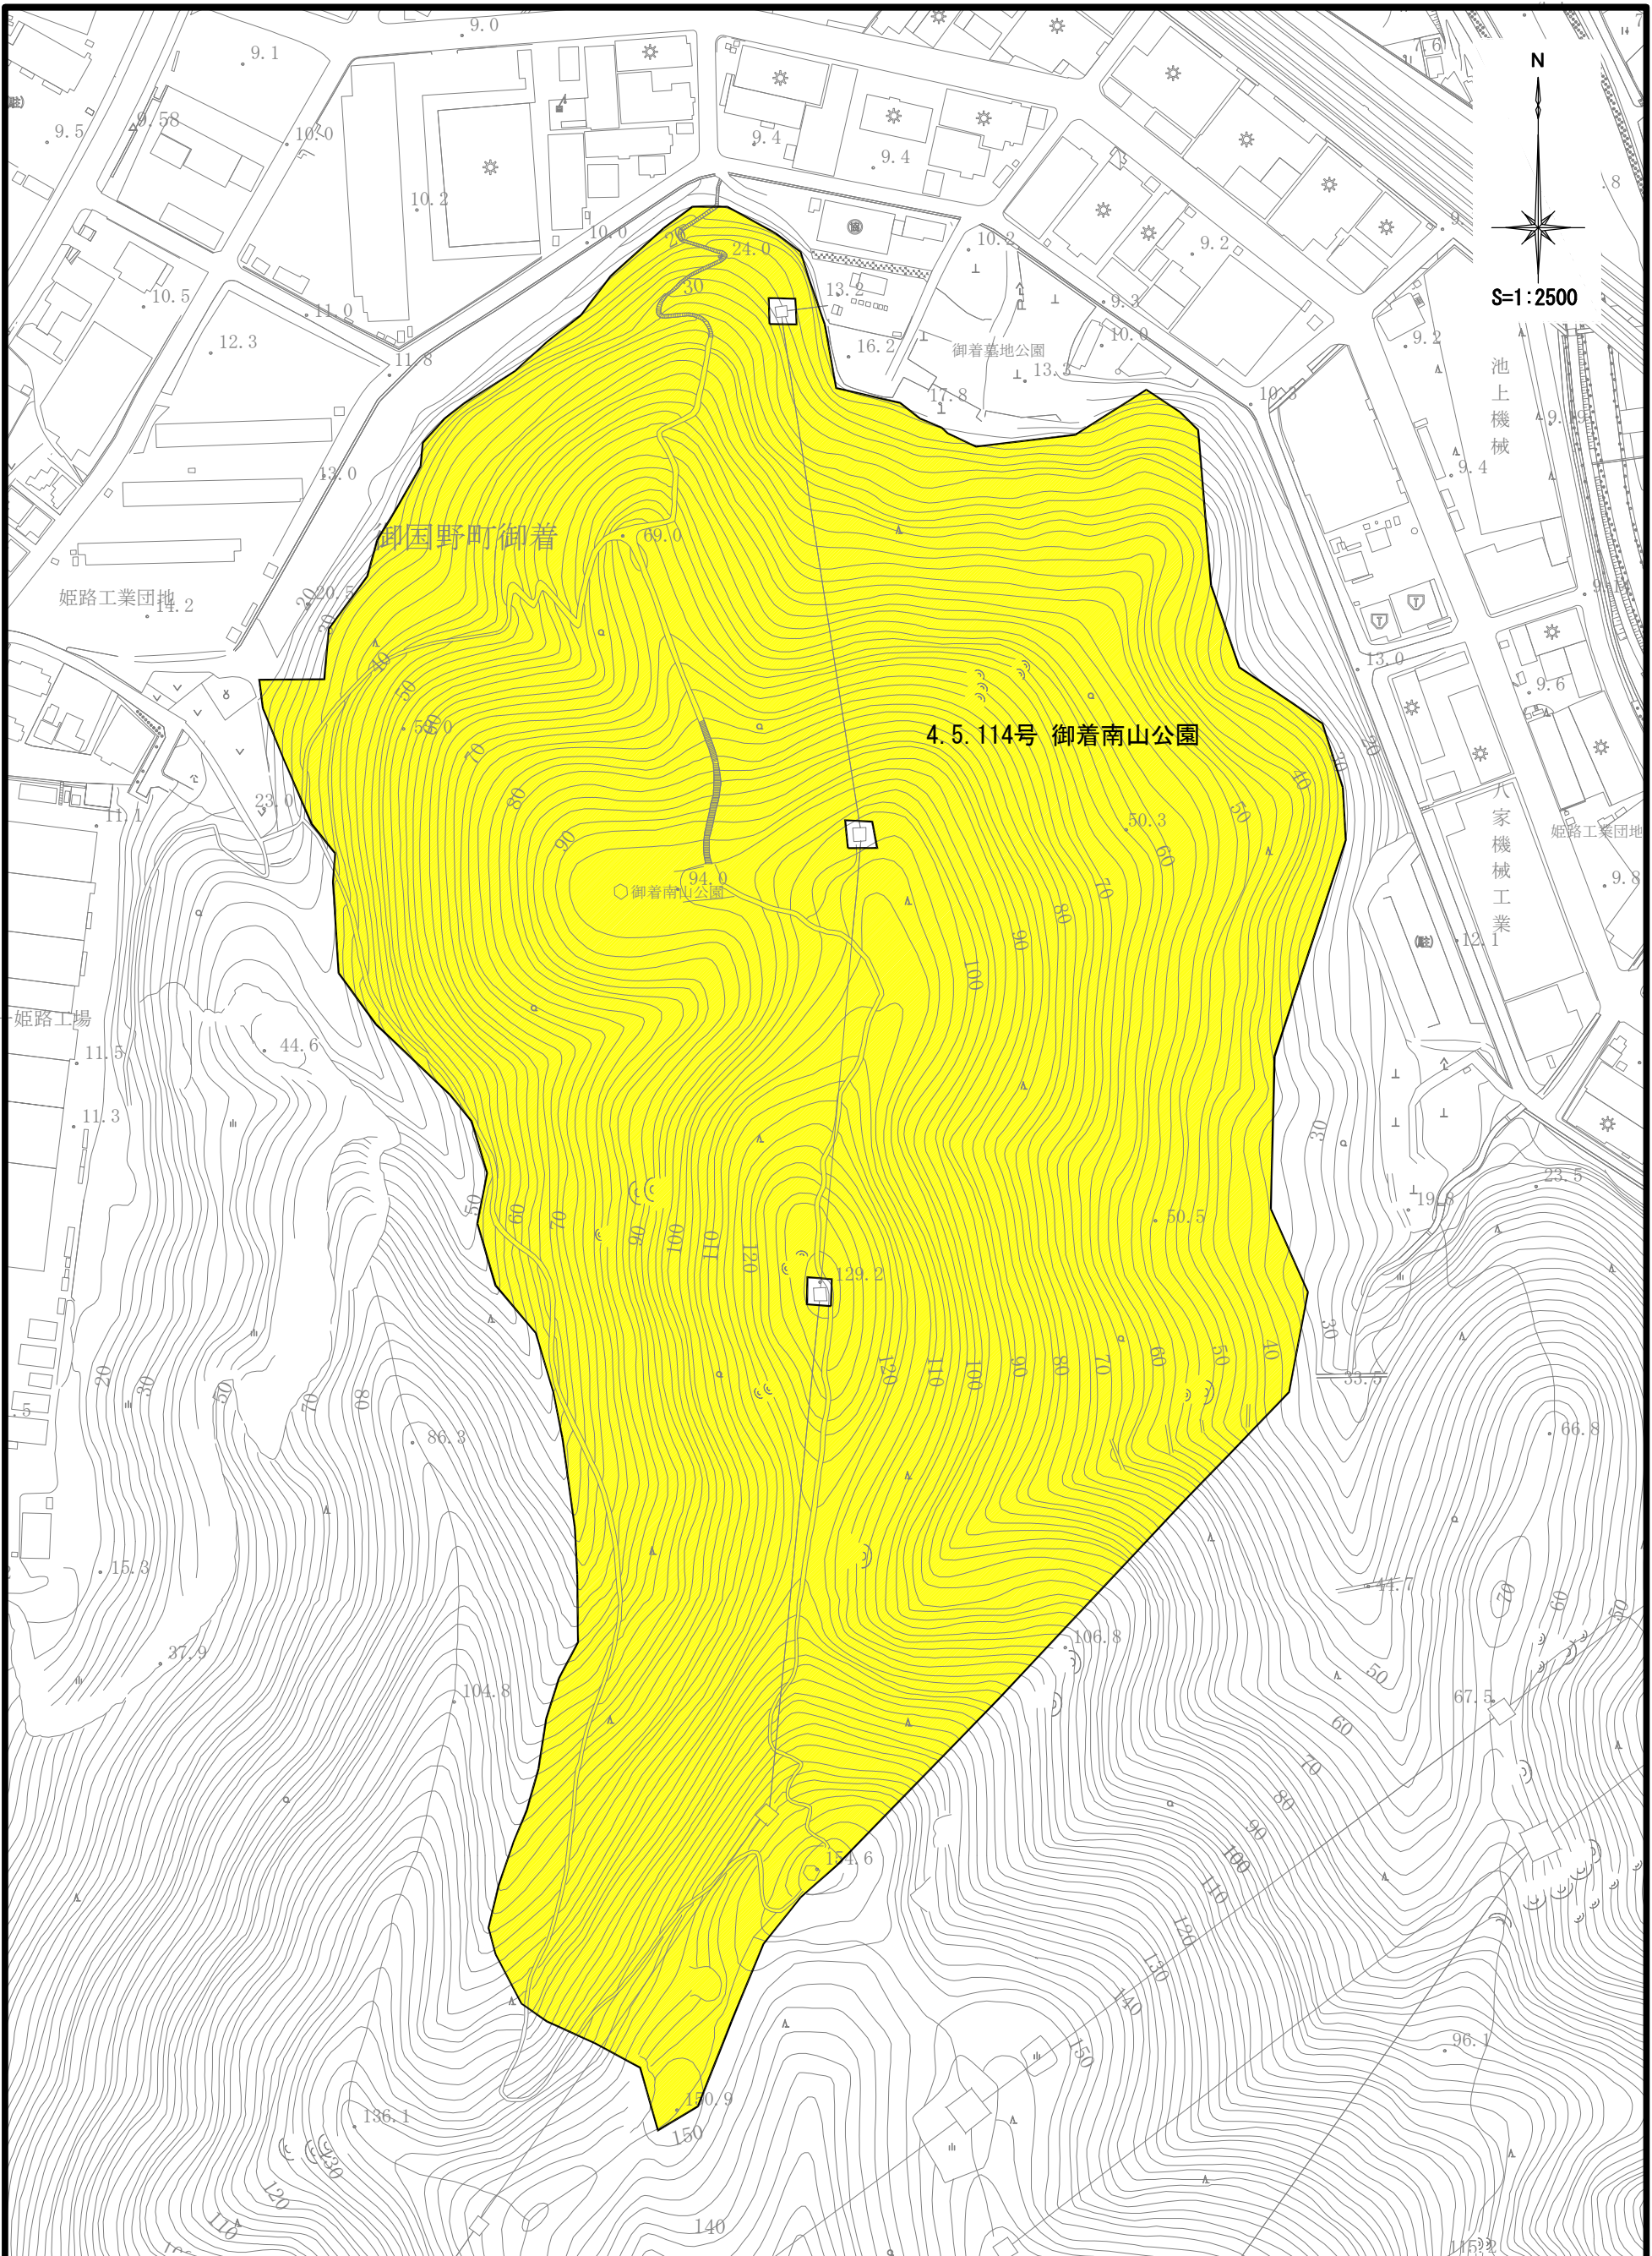

凡例

	削除
--	----

4.4.102号 景福寺公園

凡例	
	削除

四郷町明田

4. 4. 105号 明田公園

S=1:2,500

凡例

S=1:2,500

凡例

凡例

	削除
--	----

相合池

山陽自動車道

相合池

5. 5. 103号 佐良和公園

佐良和大池

奥の院本殿殿

塩ヶ池公園

凡例

削除

S=1:2,500

0m 50m 100m 200m 300m