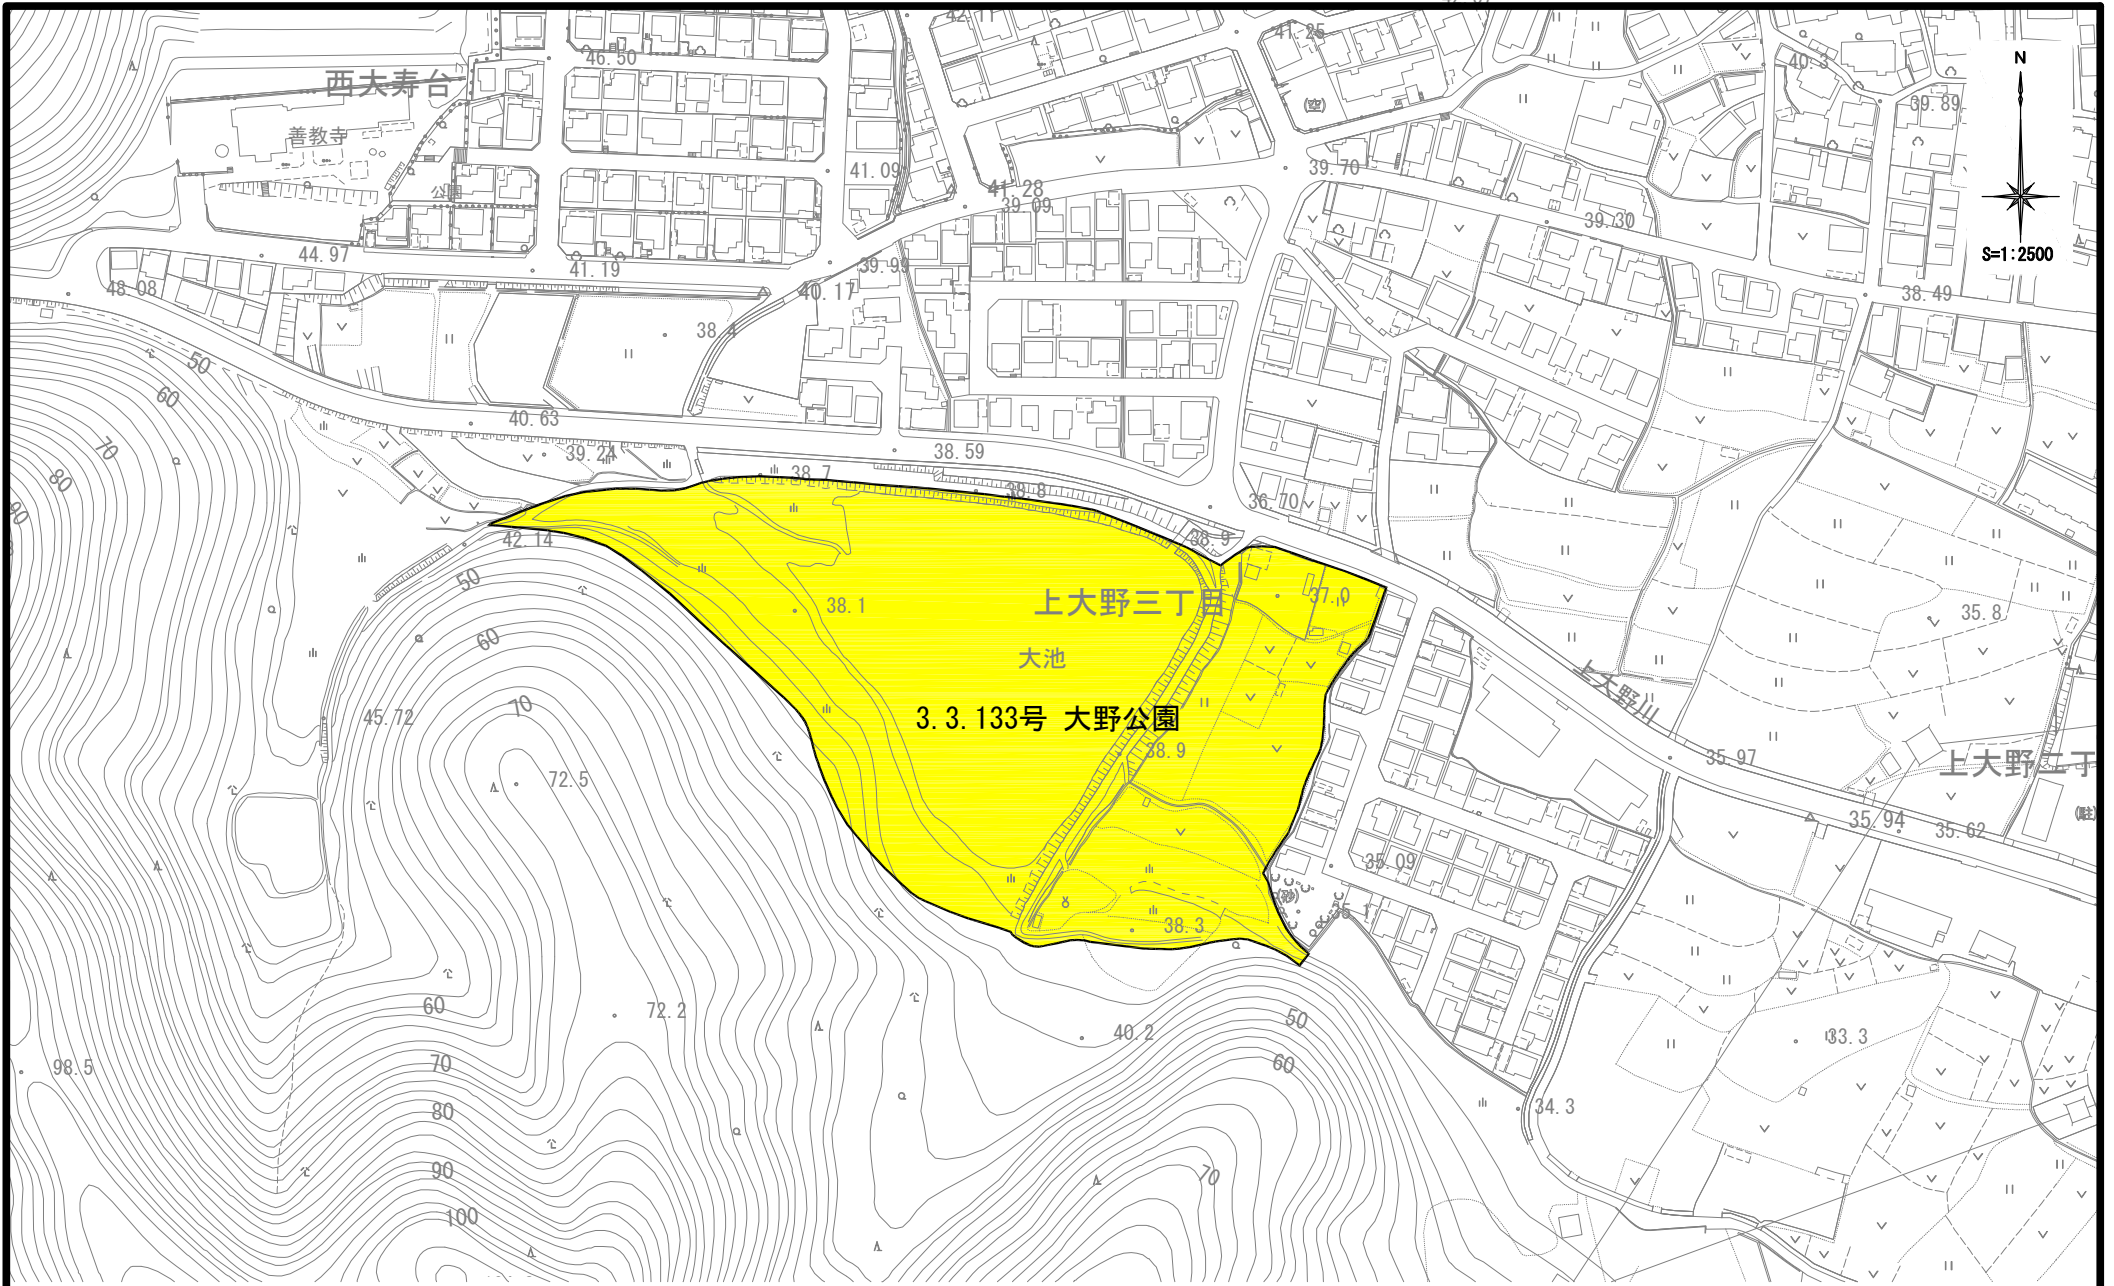

凡例

	削除
--	----

4.4.102号 景福寺公園

凡例	
	削除

四郷町明田

4. 4. 105号 明田公園

S=1:2,500

凡例

S=1:2,500

凡例

凡例

	削除
--	----

相合池

山陽自動車道

相合池

5. 5. 103号 佐良和公園

佐良和大池

奥の院本殿殿

塩ヶ池公園

凡例

削除

S=1:2,500

0m 50m 100m 200m 300m