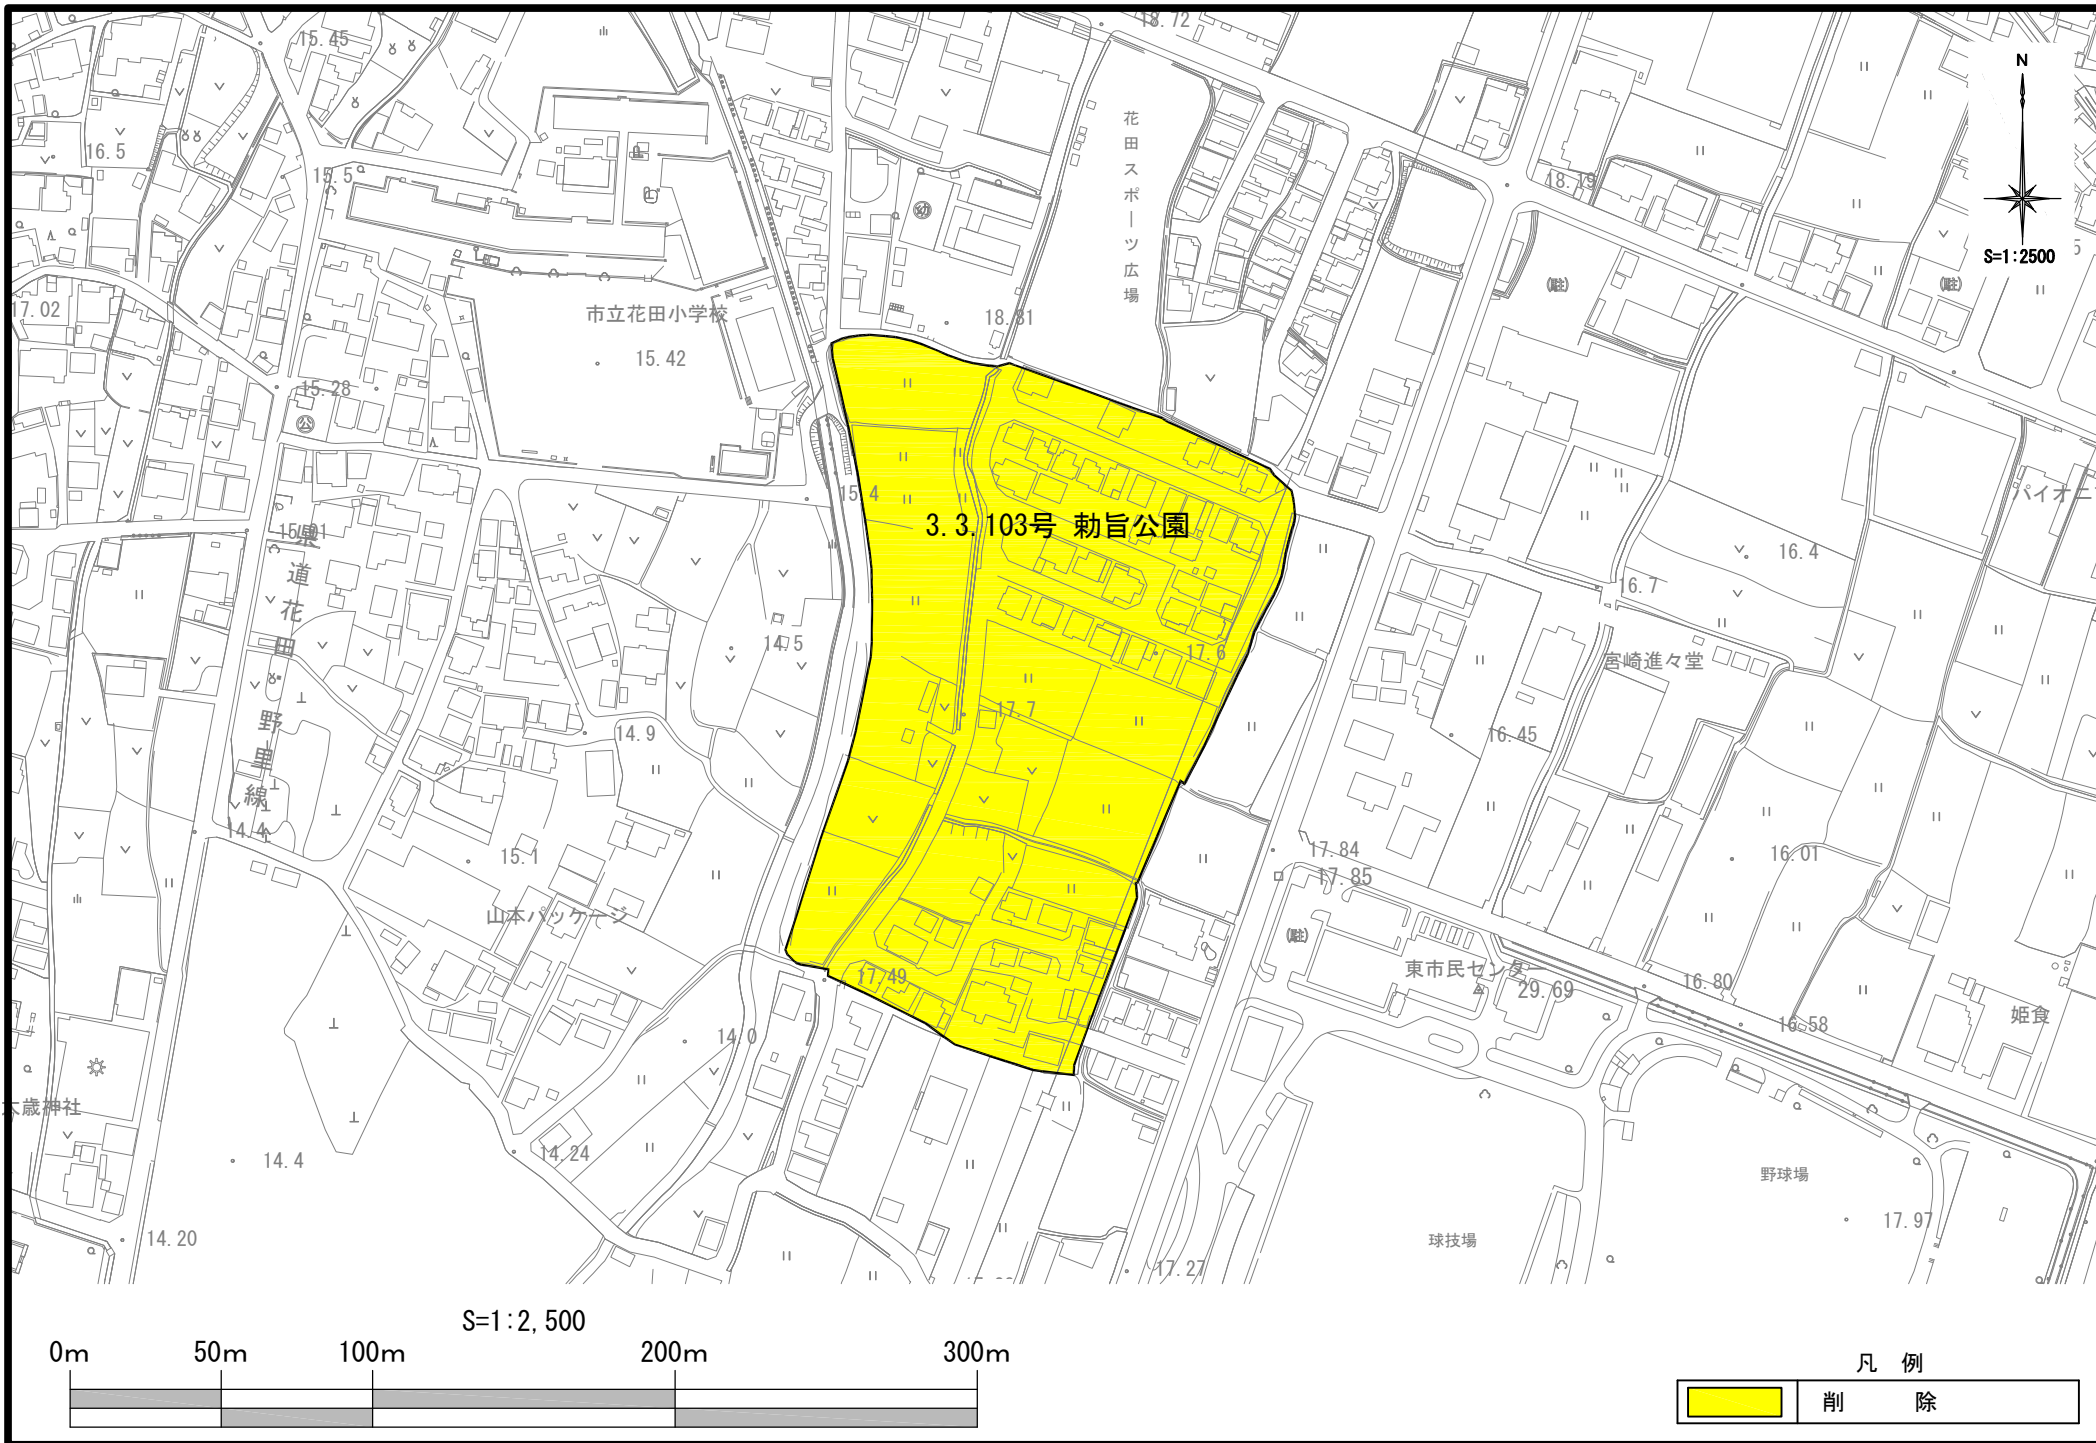

凡例

	削除
--	----

4.4.102号 景福寺公園

凡例	
	削除

四郷町明田

4. 4. 105号 明田公園

S=1:2,500

凡例

S=1:2,500

凡例

凡例

	削除
--	----

相合池

山陽自動車道

相合池

5. 5. 103号 佐良和公園

佐良和大池

奥の院本殿殿

塩ヶ池公園

凡例

削除

S=1:2,500

0m 50m 100m 200m 300m