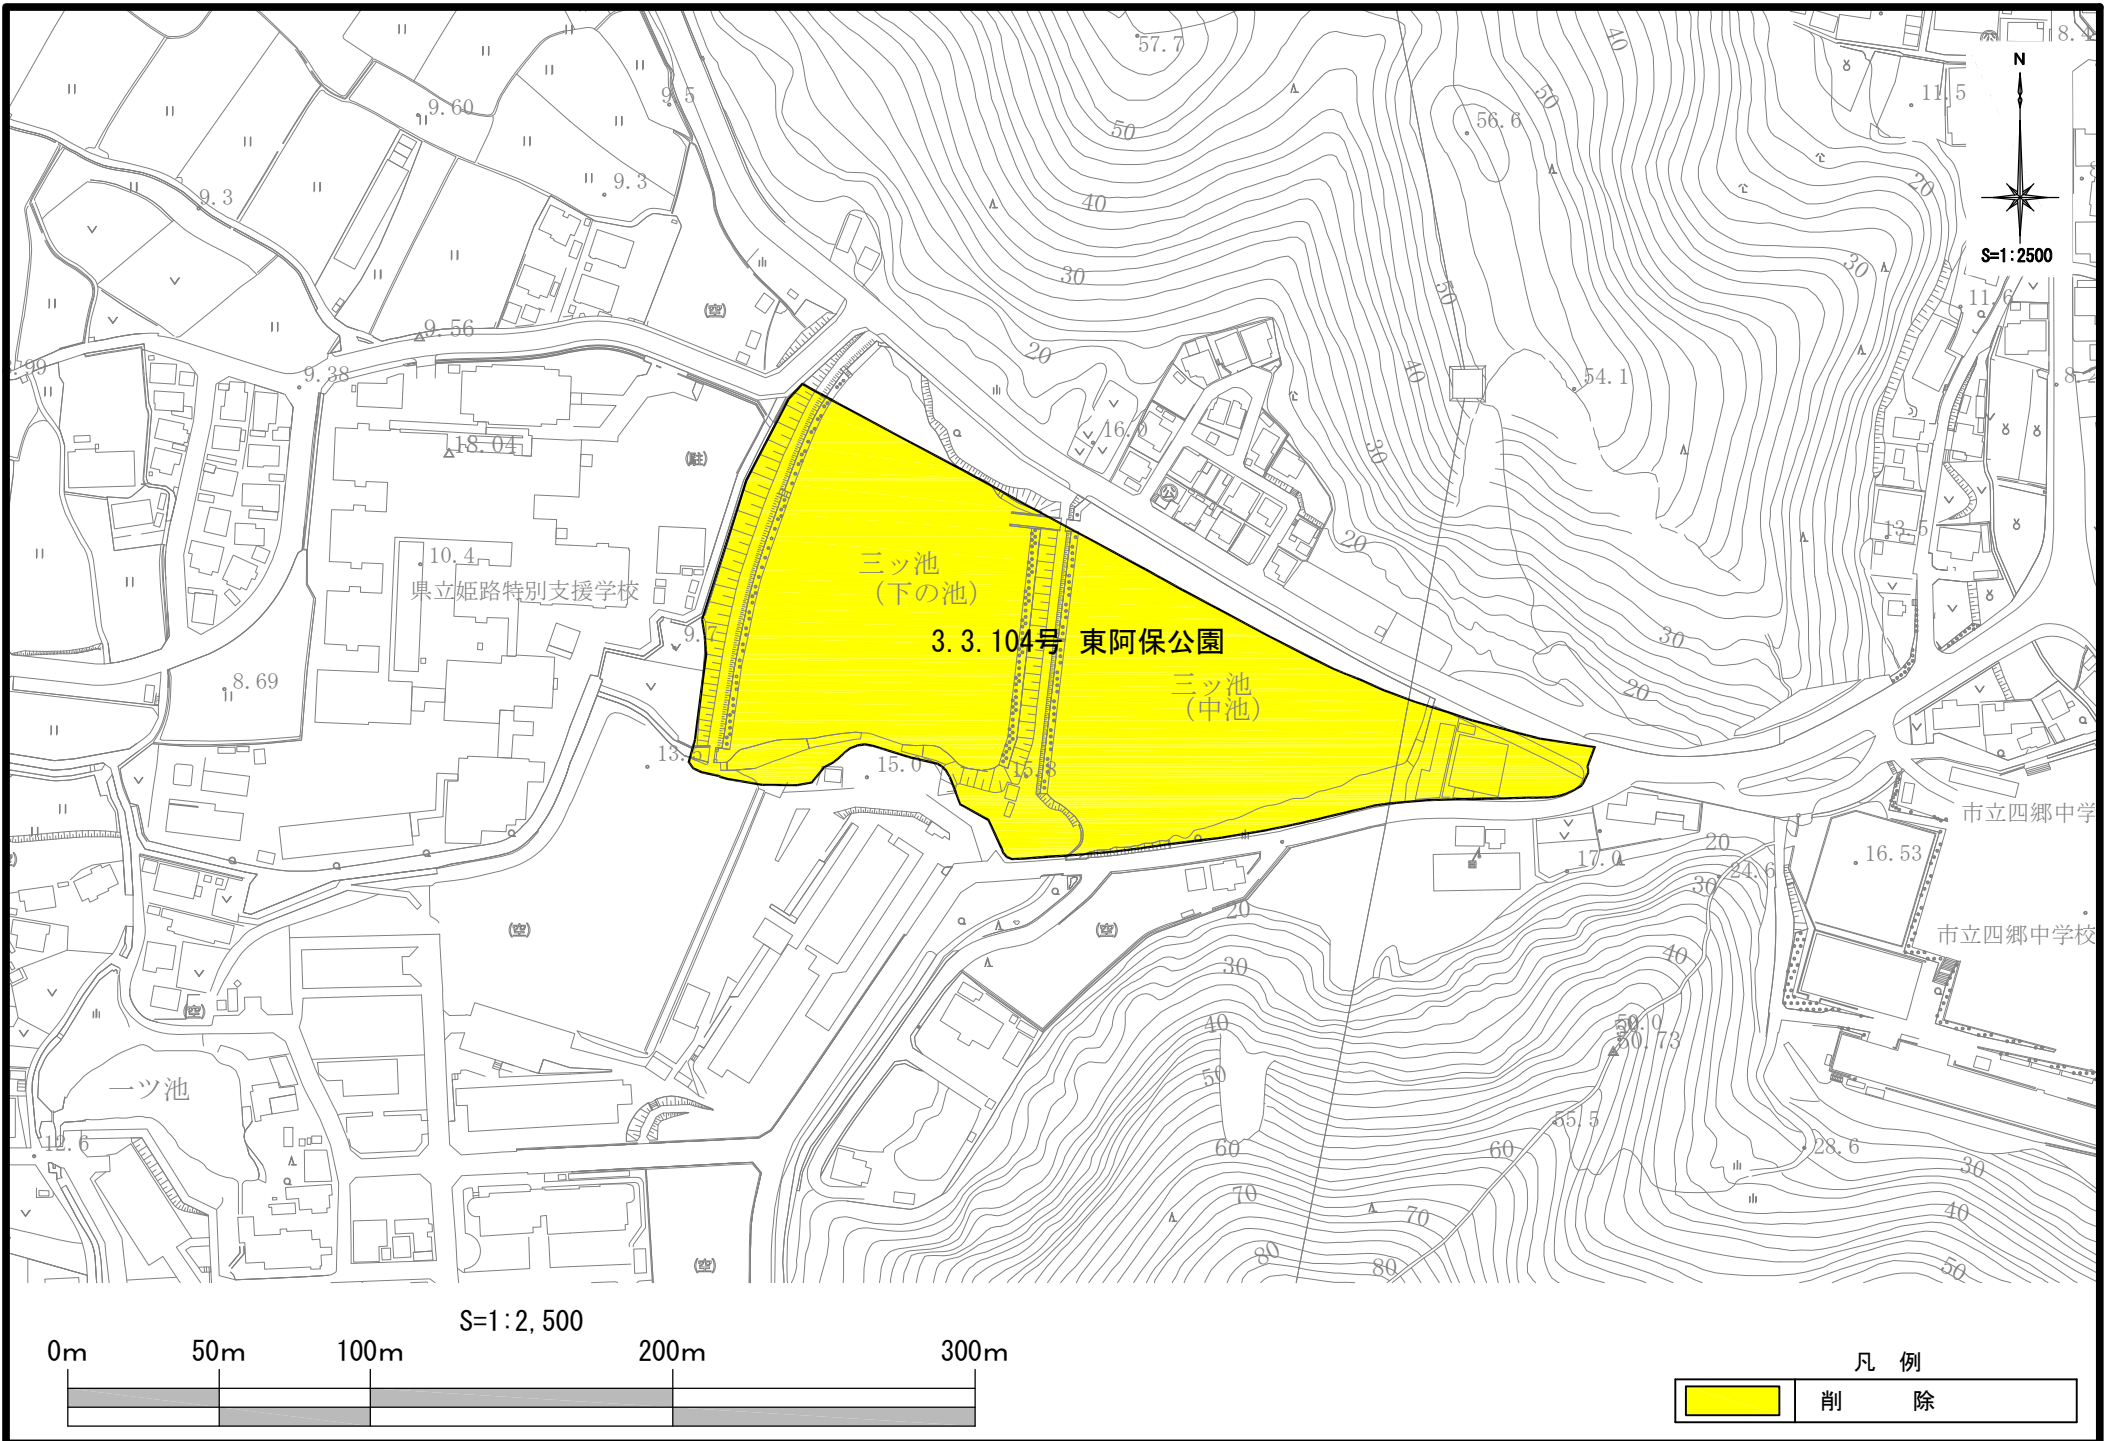

凡例

	削除
--	----

4.4.102号 景福寺公園

凡例	
	削除

四郷町明田

4. 4. 105号 明田公園

S=1:2,500

凡例

S=1:2,500

凡例

凡例

	削除
--	----

相合池

山陽自動車道

相合池

5. 5. 103号 佐良和公園

佐良和大池

奥の院本殿殿

塩ヶ池公園

凡例

削除

S=1:2,500

0m 50m 100m 200m 300m