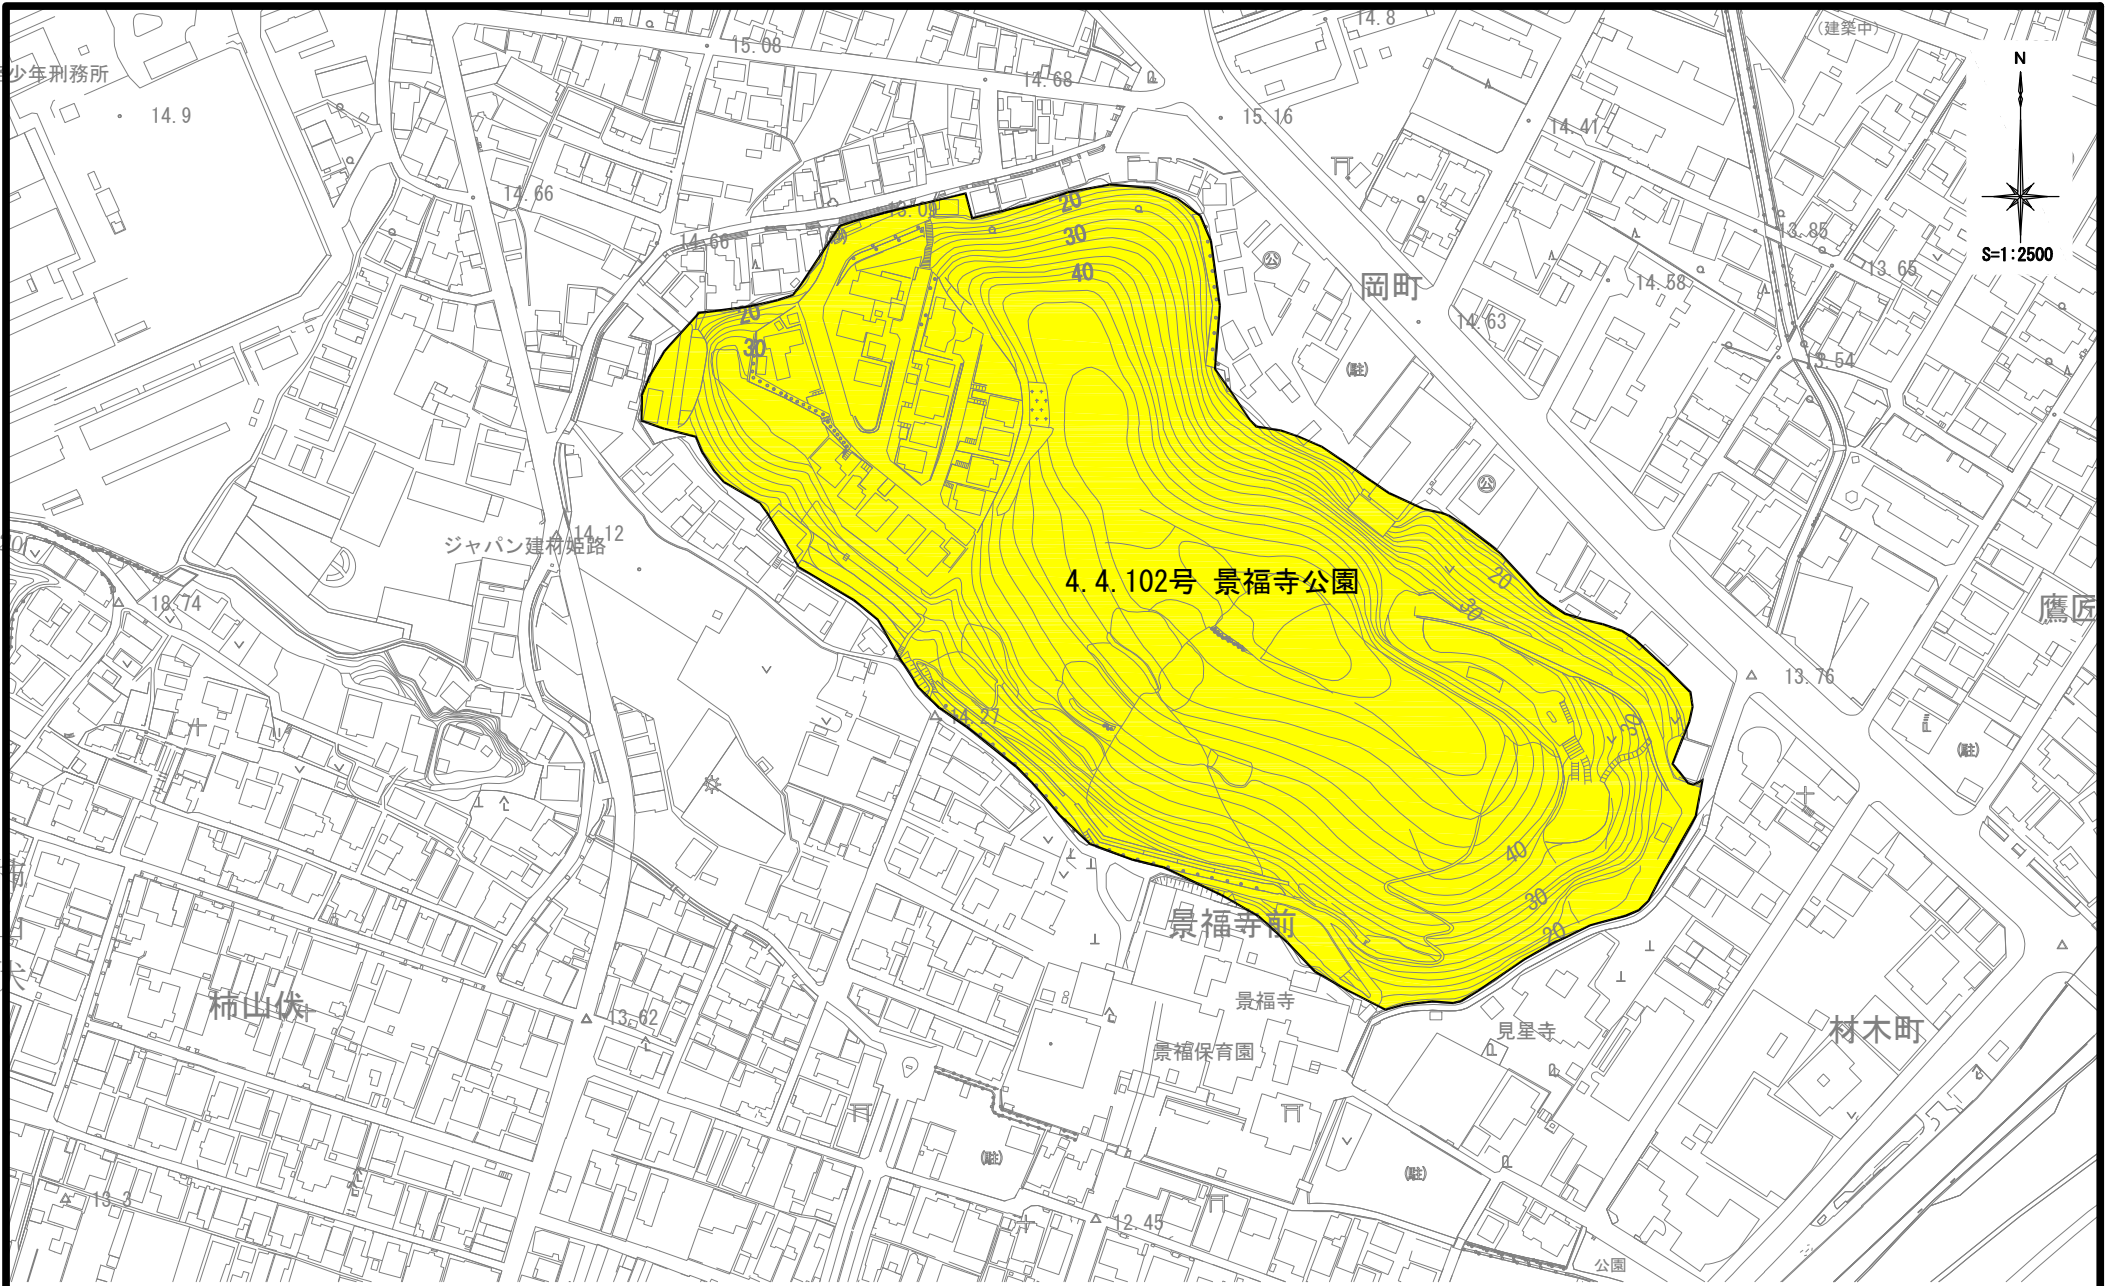

凡例

	削除
--	----

4.4.102号 景福寺公園

凡例	
	削除

四郷町明田

4. 4. 105号 明田公園

S=1:2,500

凡例

S=1:2,500

凡例

凡例

	削除
--	----

相合池

山陽自動車道

相合池

5. 5. 103号 佐良和公園

佐良和大池

奥の院本殿殿

塩ヶ池公園

凡例

削除

S=1:2,500

0m 50m 100m 200m 300m