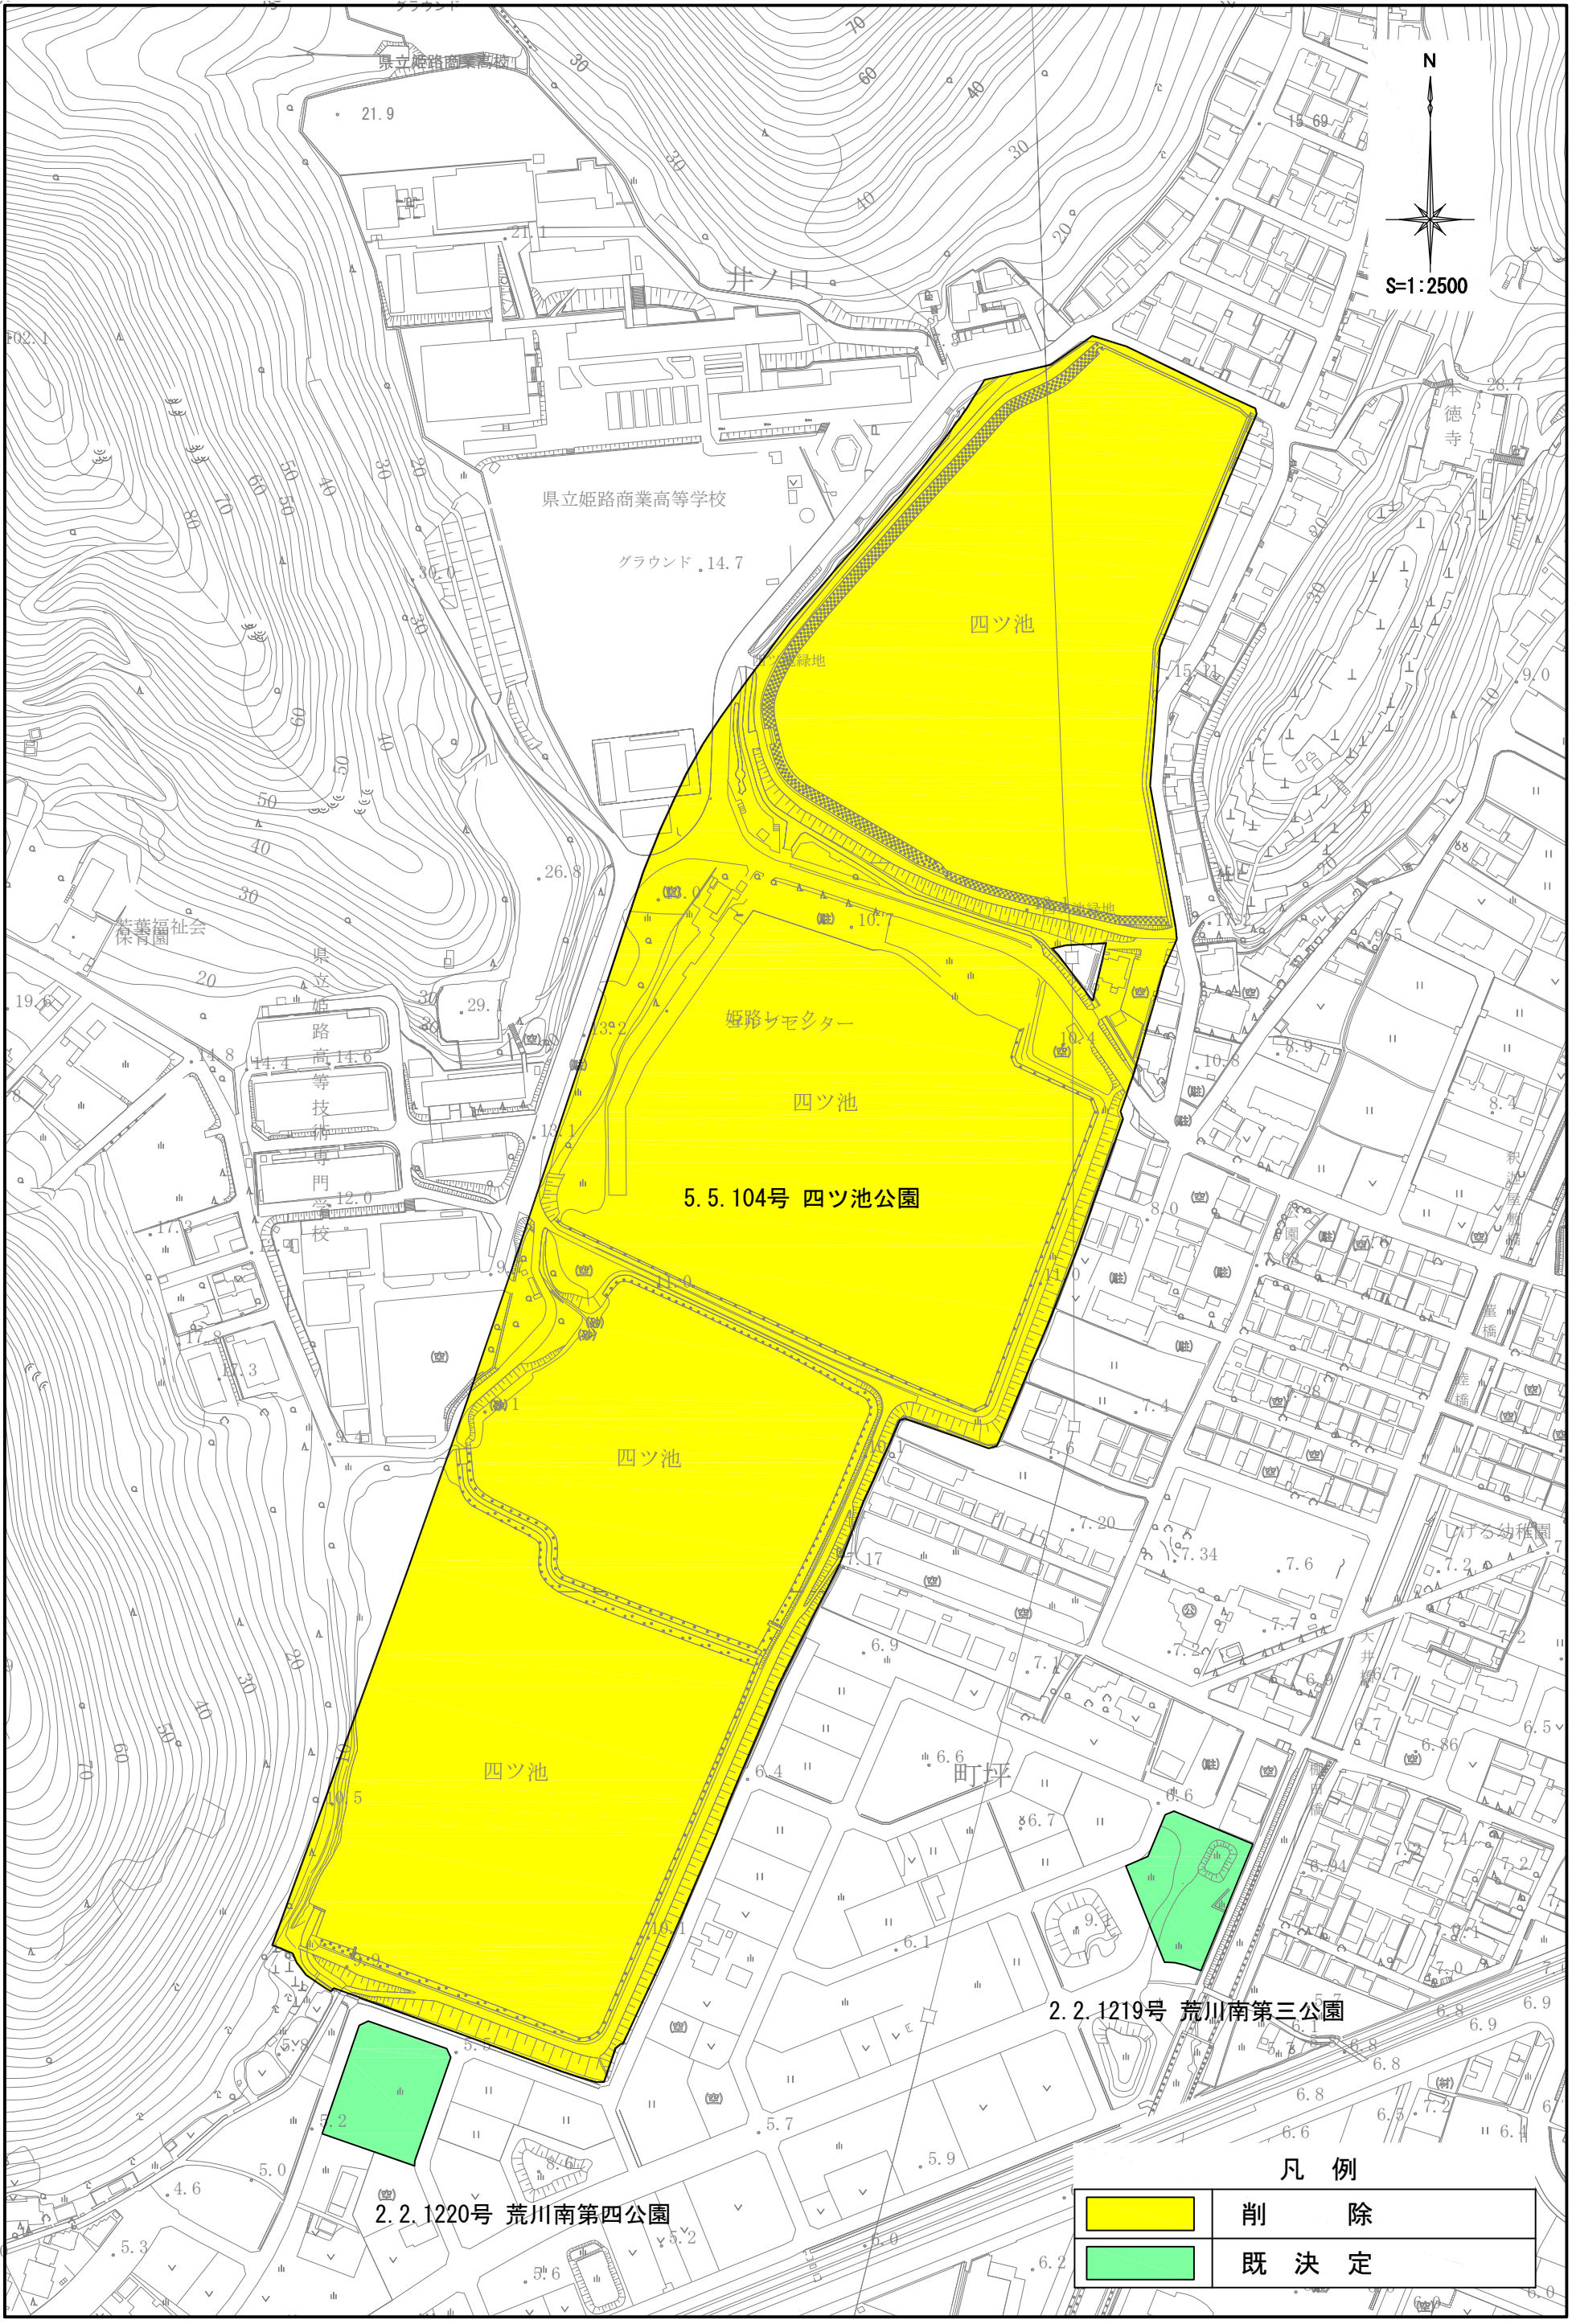

5. 5. 104号 四ツ池公園

2. 2. 1220号 荒川南第四公園

2. 2. 1219号 荒川南第三公園

凡 例	
	削 除
	既 決 定