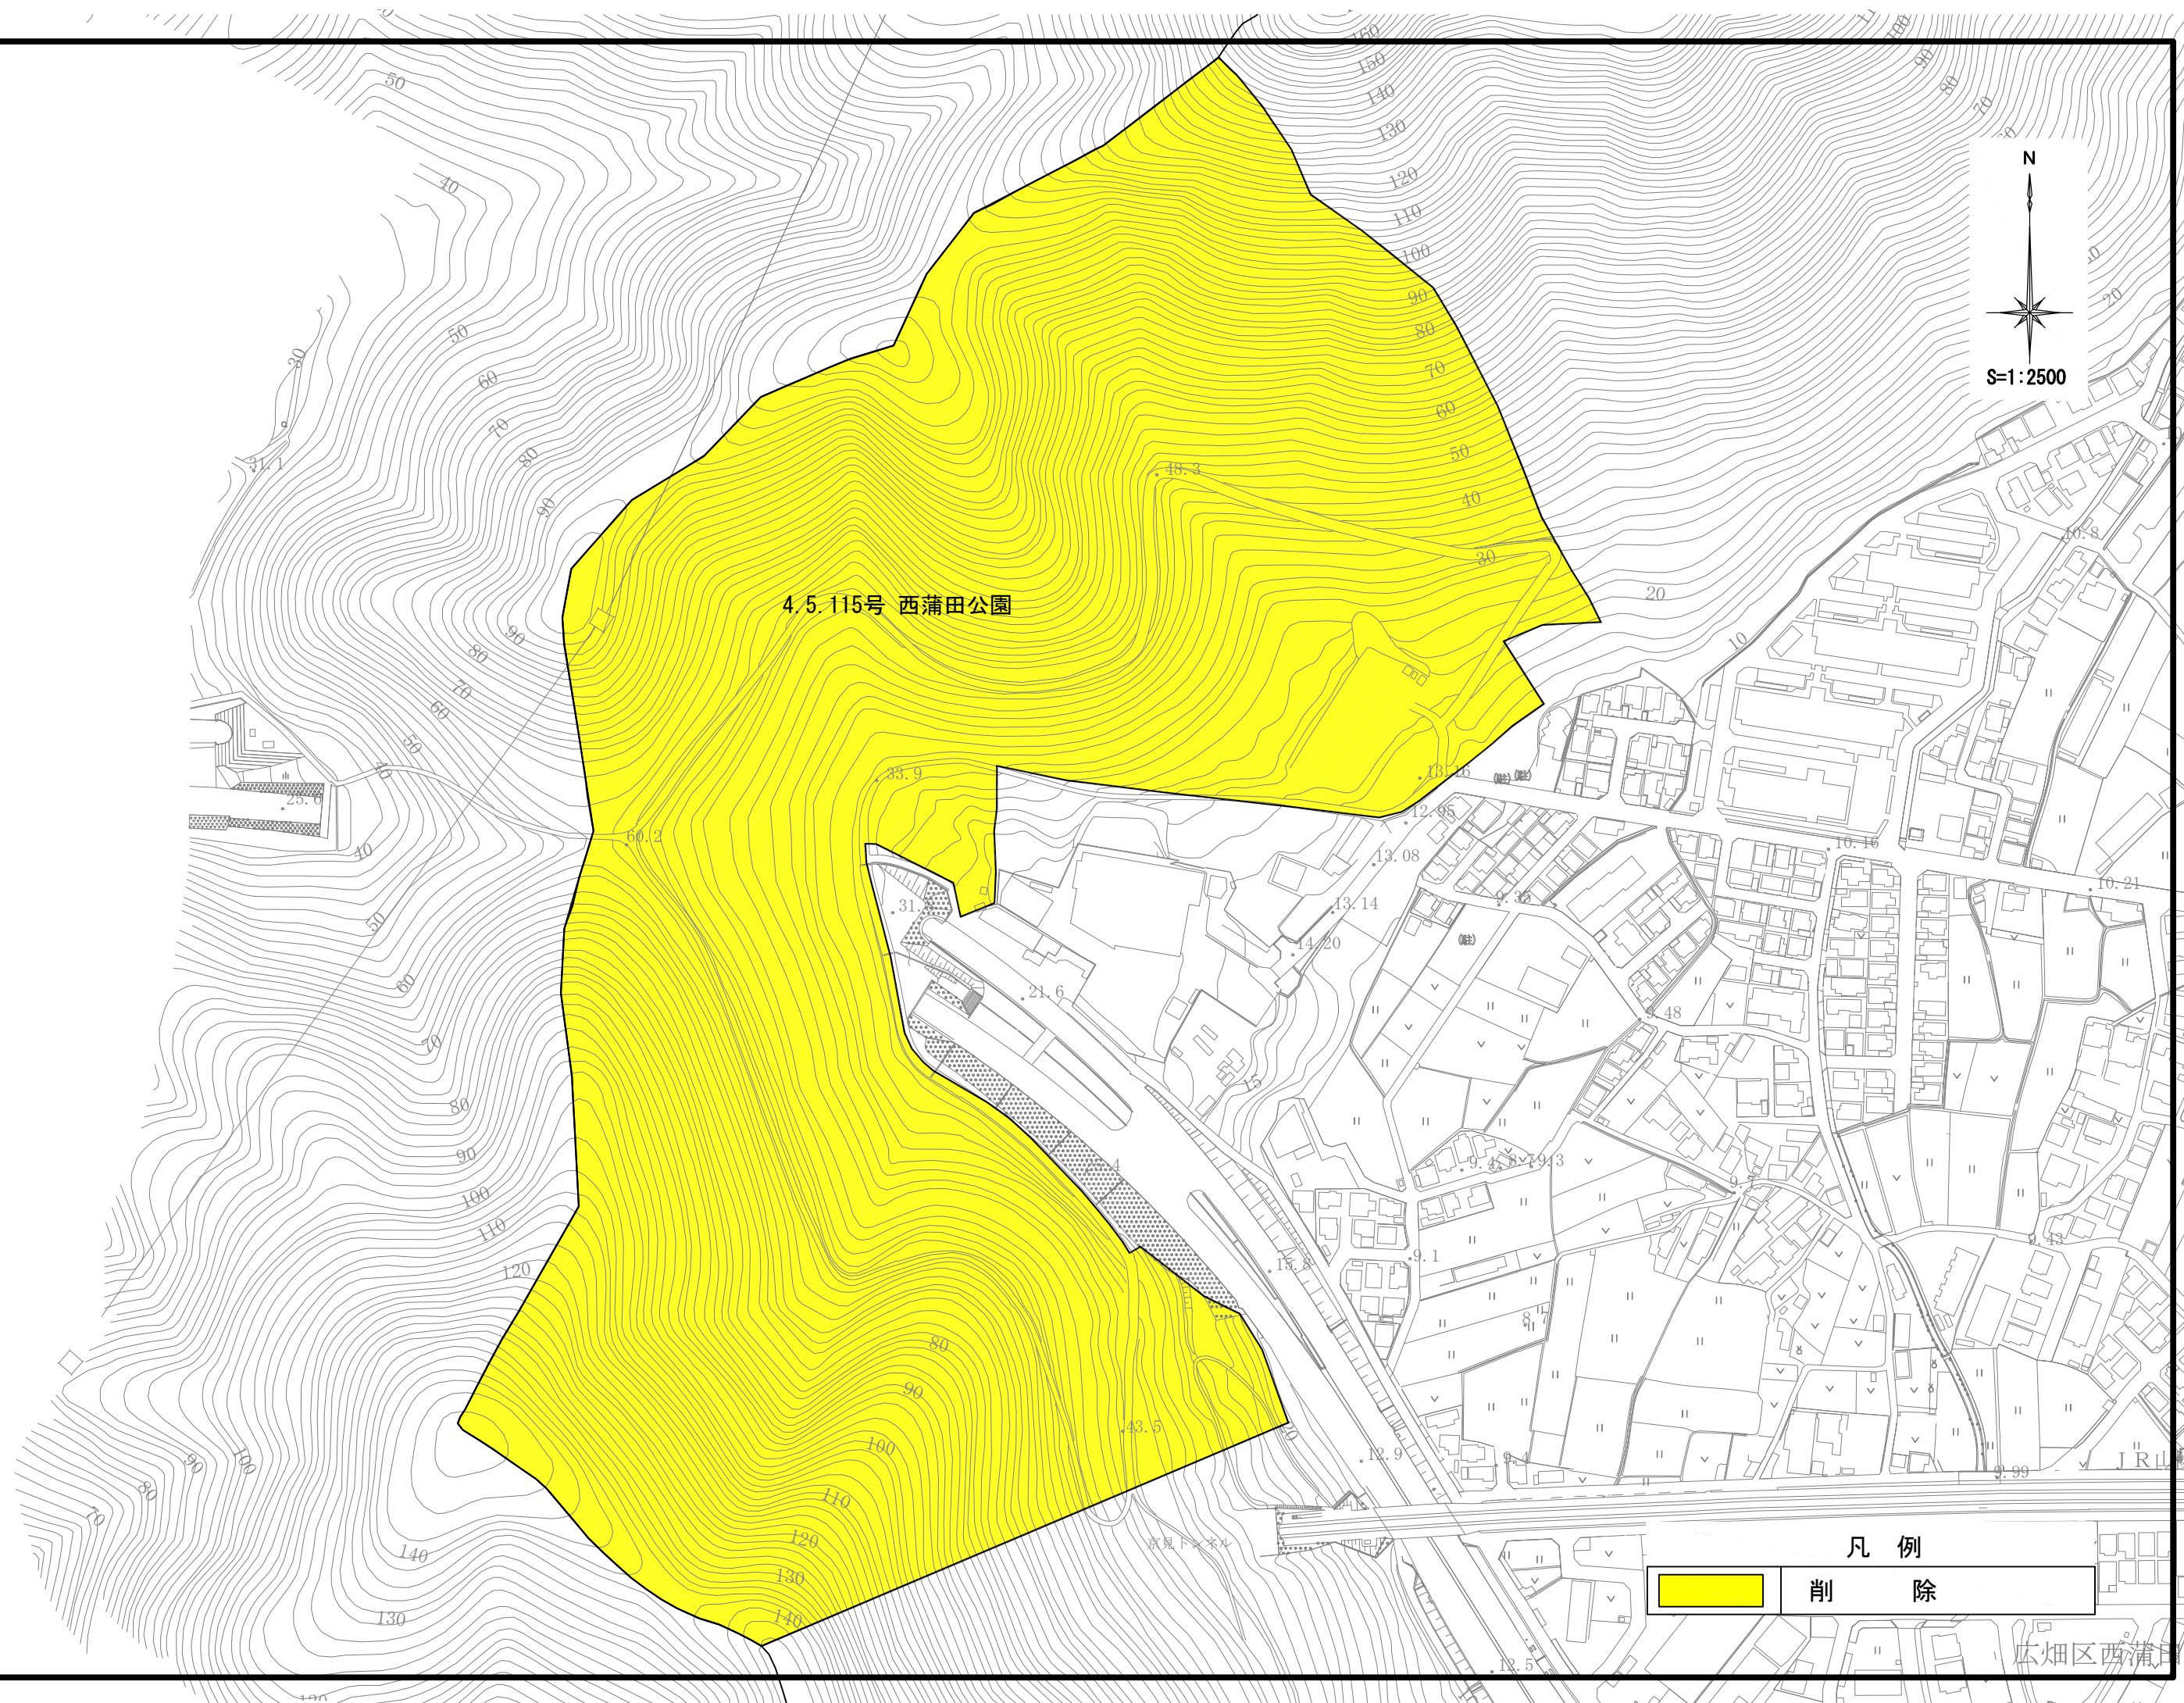

4.5.115号 西蒲田公園

凡例	
	削除

広畑区西蒲田