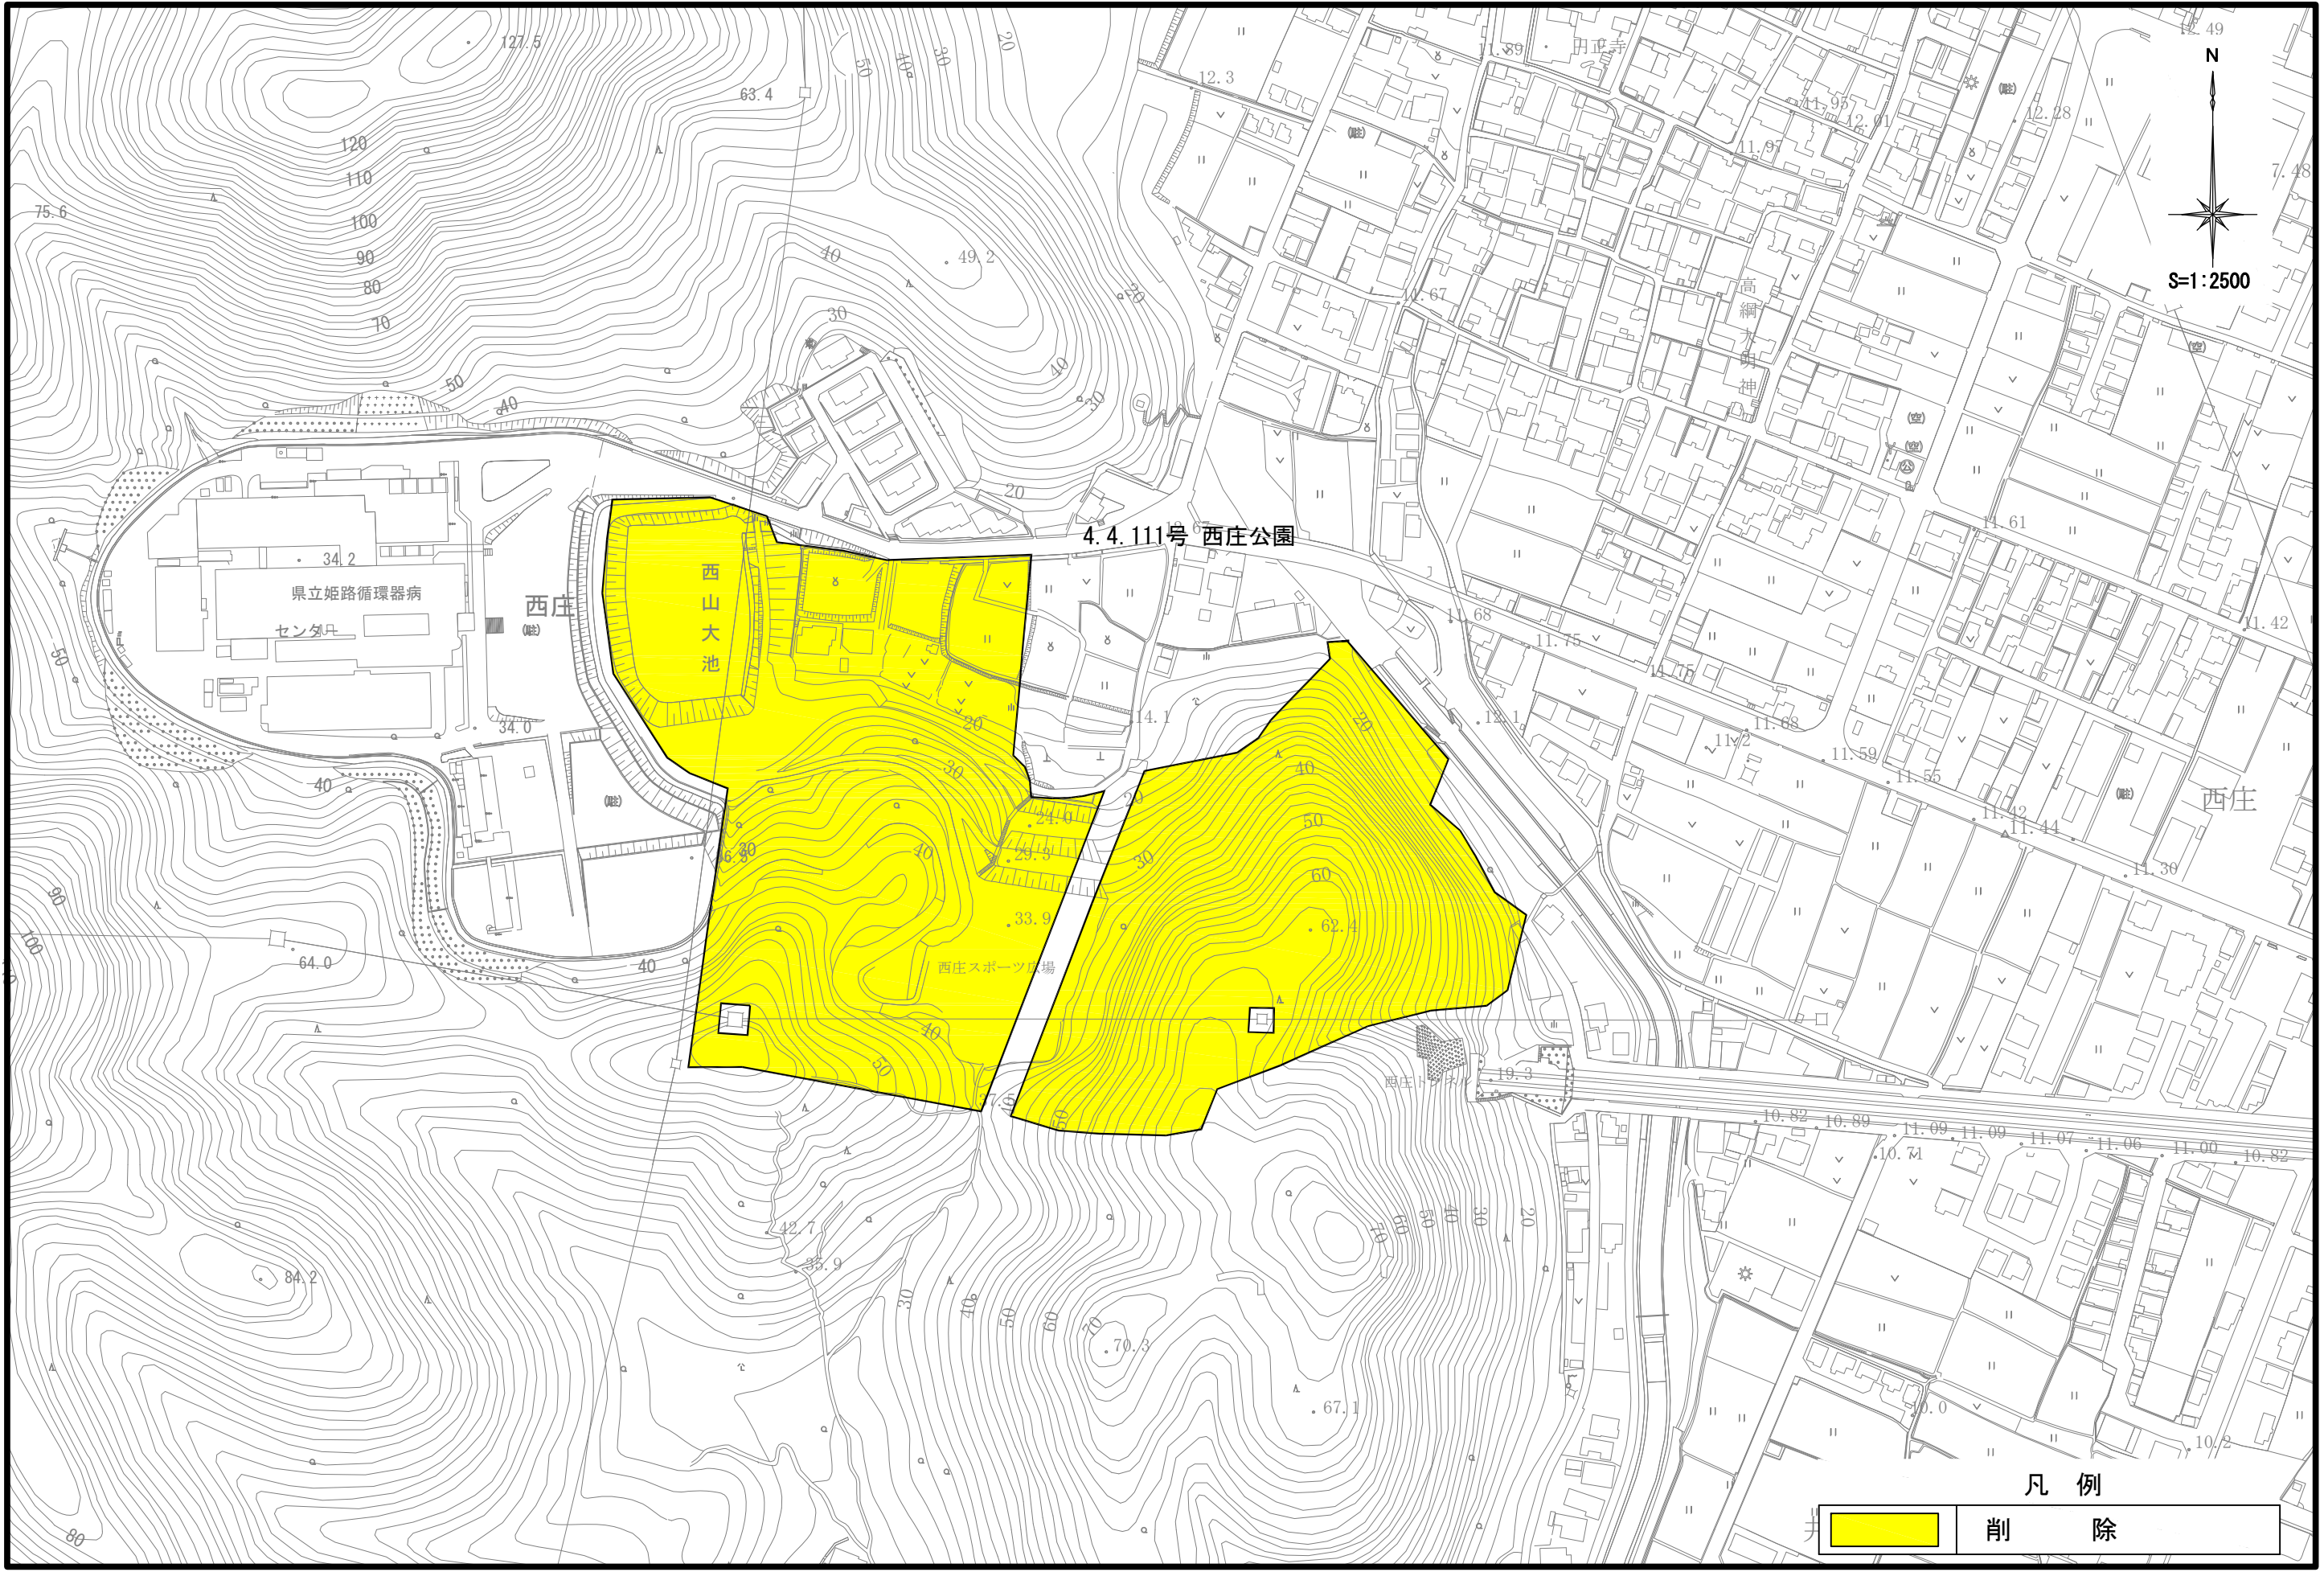

凡例

削除

4.4.111号 西庄公園

西山大池

県立姫路循環器病
センター

西庄

西庄スポーツ広場

西庄