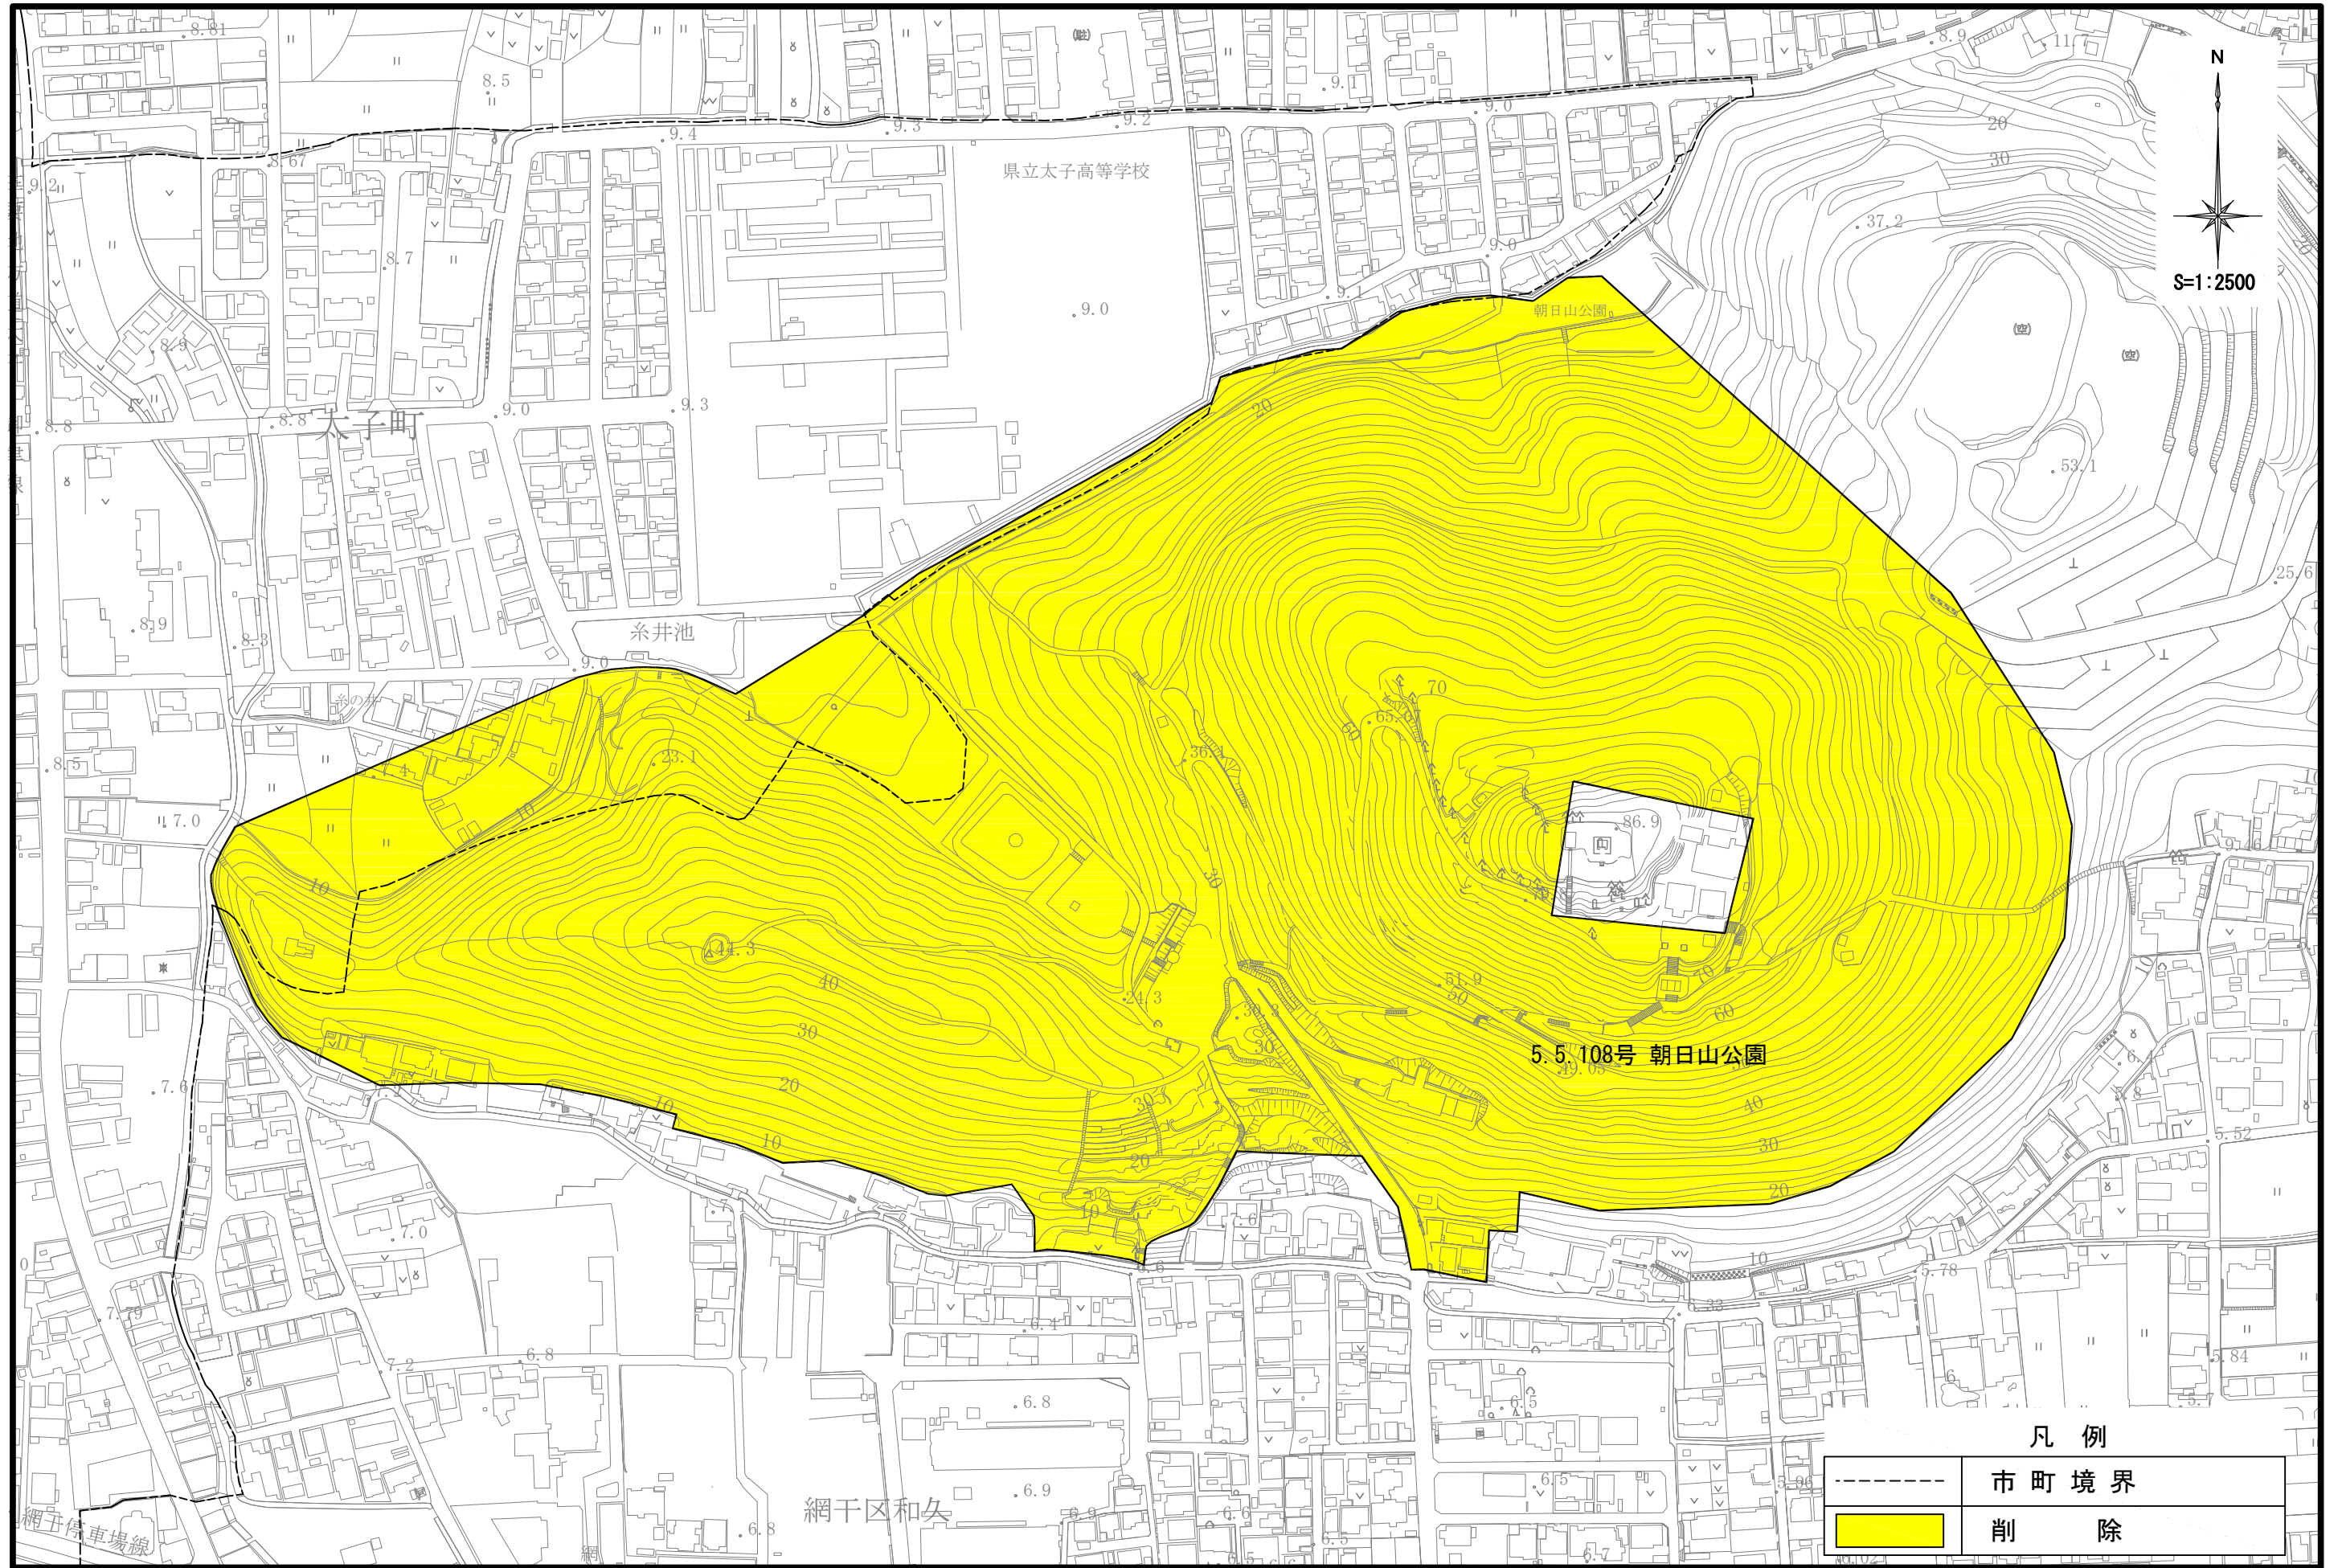

2.2.1161号 堂ノ前公園

2.2.1160号 相城公園

凡例

	削除
	既決定

凡例

-----	市町境界
■	削除