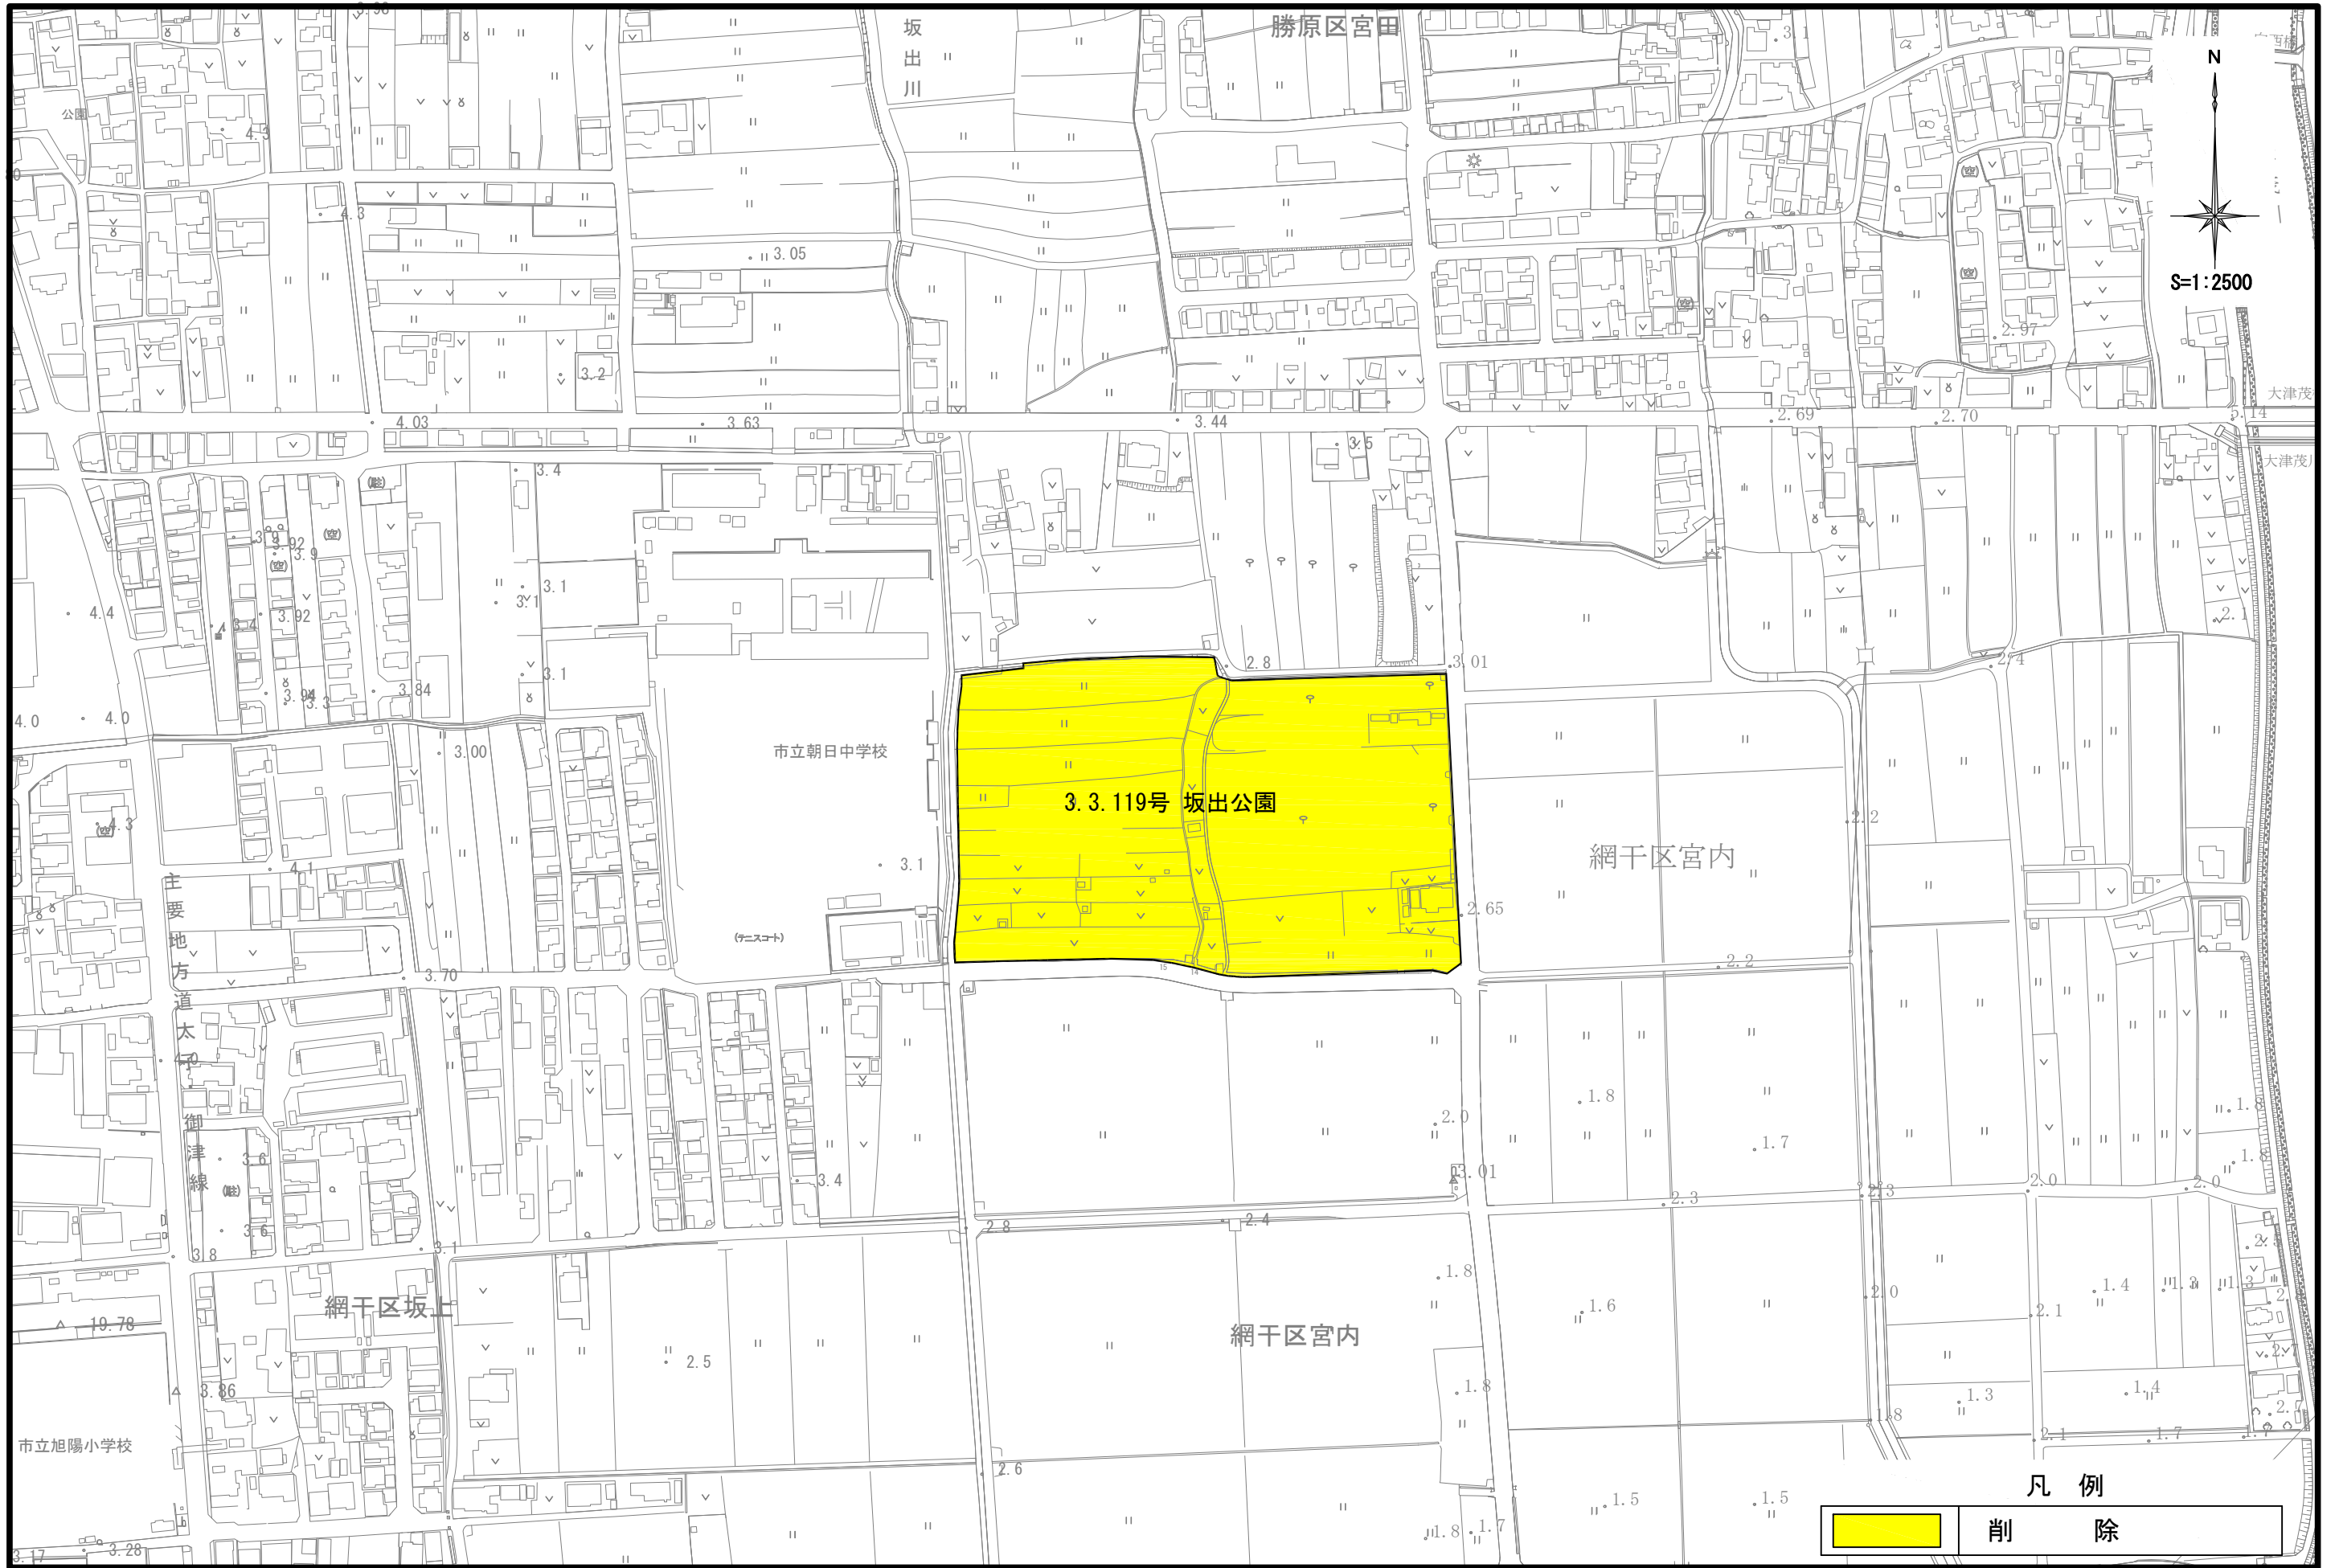

3.3.122号 朝日谷公園

勝原区朝日谷 3.3.118号 和久公園

凡例
削除

3.3.119号 坂出公園

市立朝日中学校

網干区宮内

網干区宮内

網干区坂上