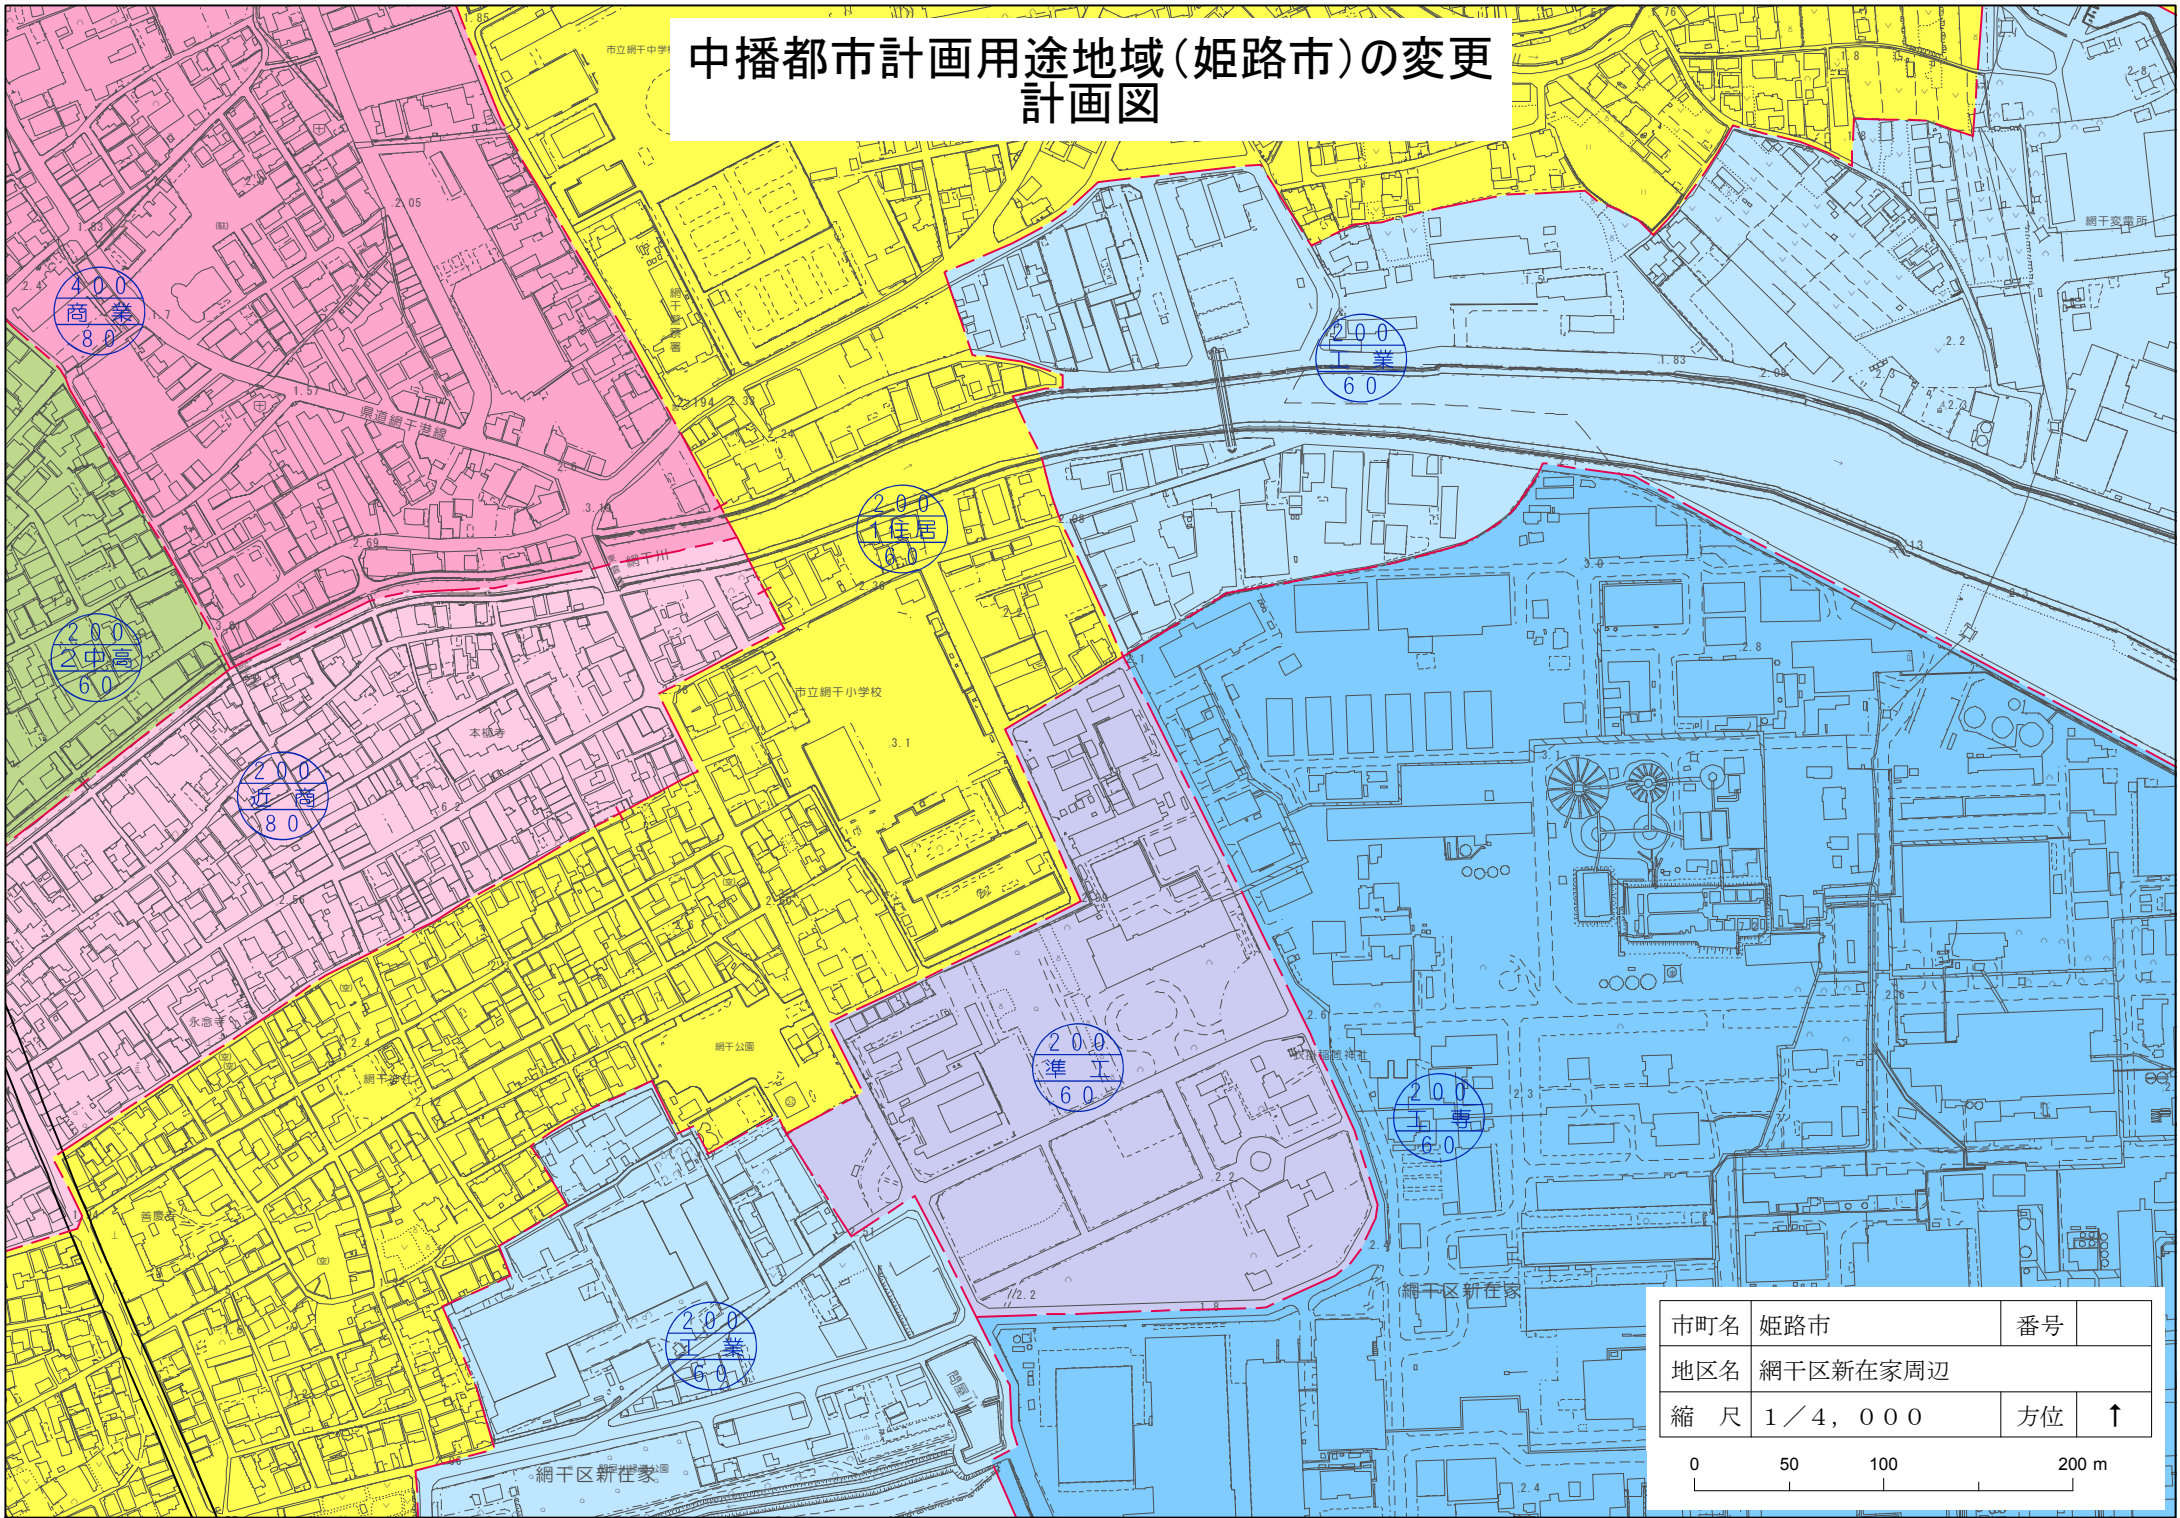

# 中播都市計画用途地域(姫路市)の変更 計画図

市町名	姫路市	番号	
地区名	網干区新在家周辺		
縮尺	1/4,000	方位	↑