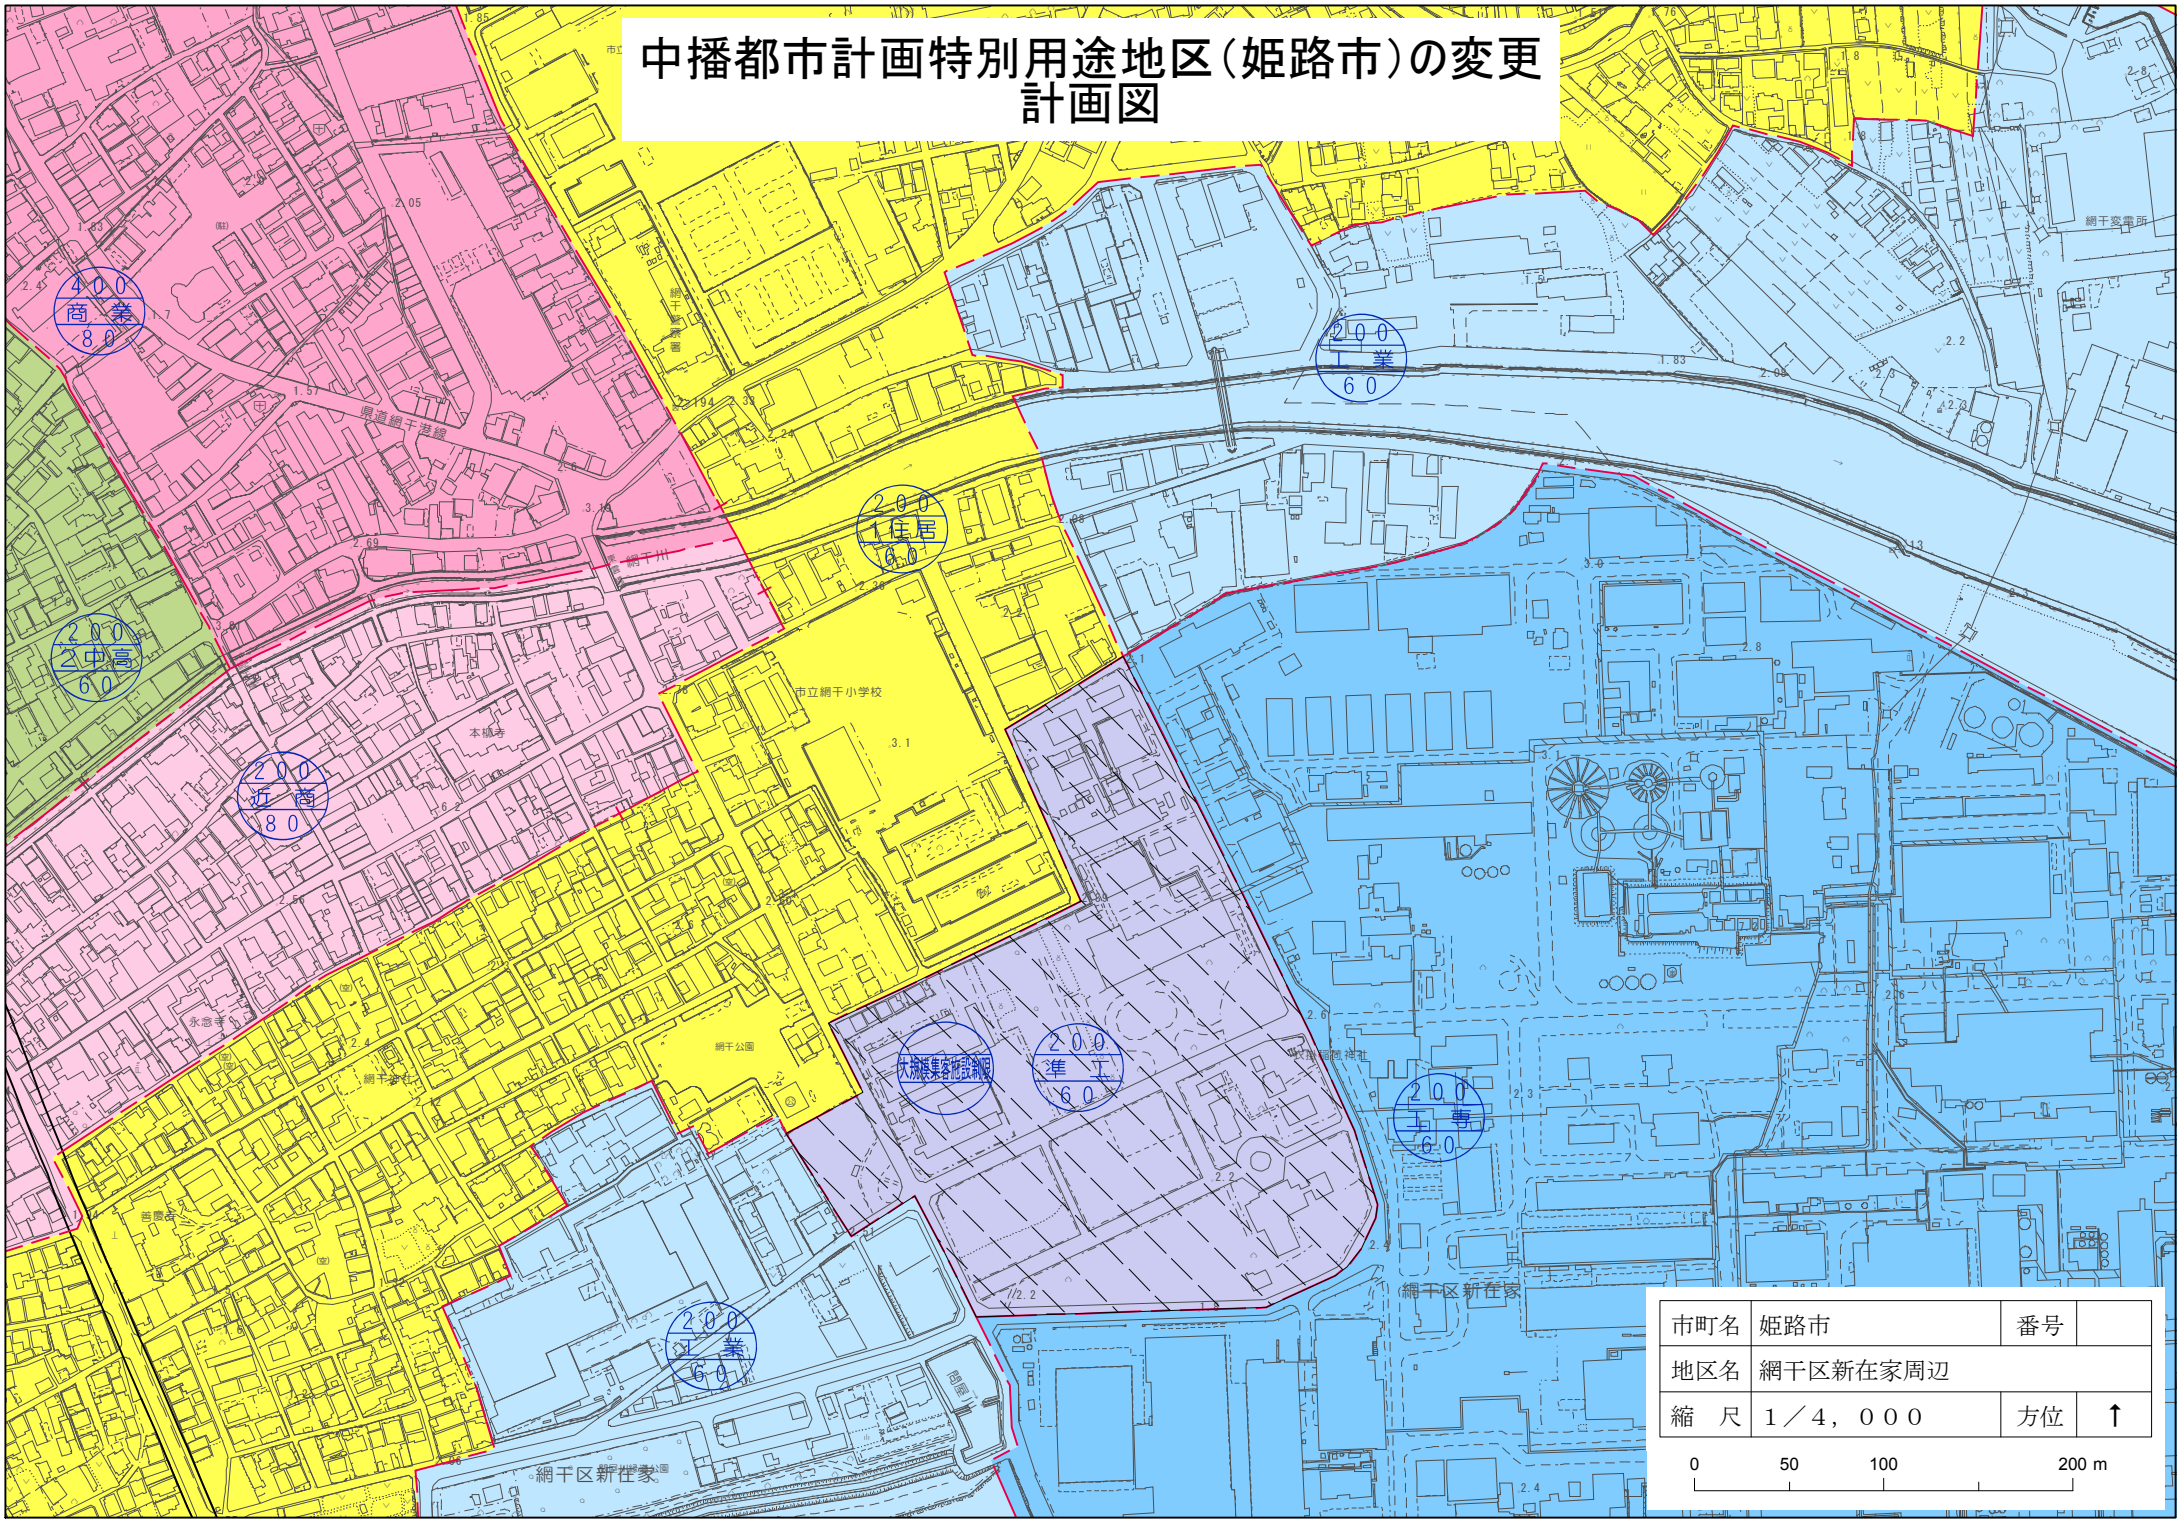

# 中播都市計画特別用途地区(姫路市)の変更計画図

市町名	姫路市	番号	
地区名	網干区新在家周辺		
縮尺	1/4,000	方位	↑