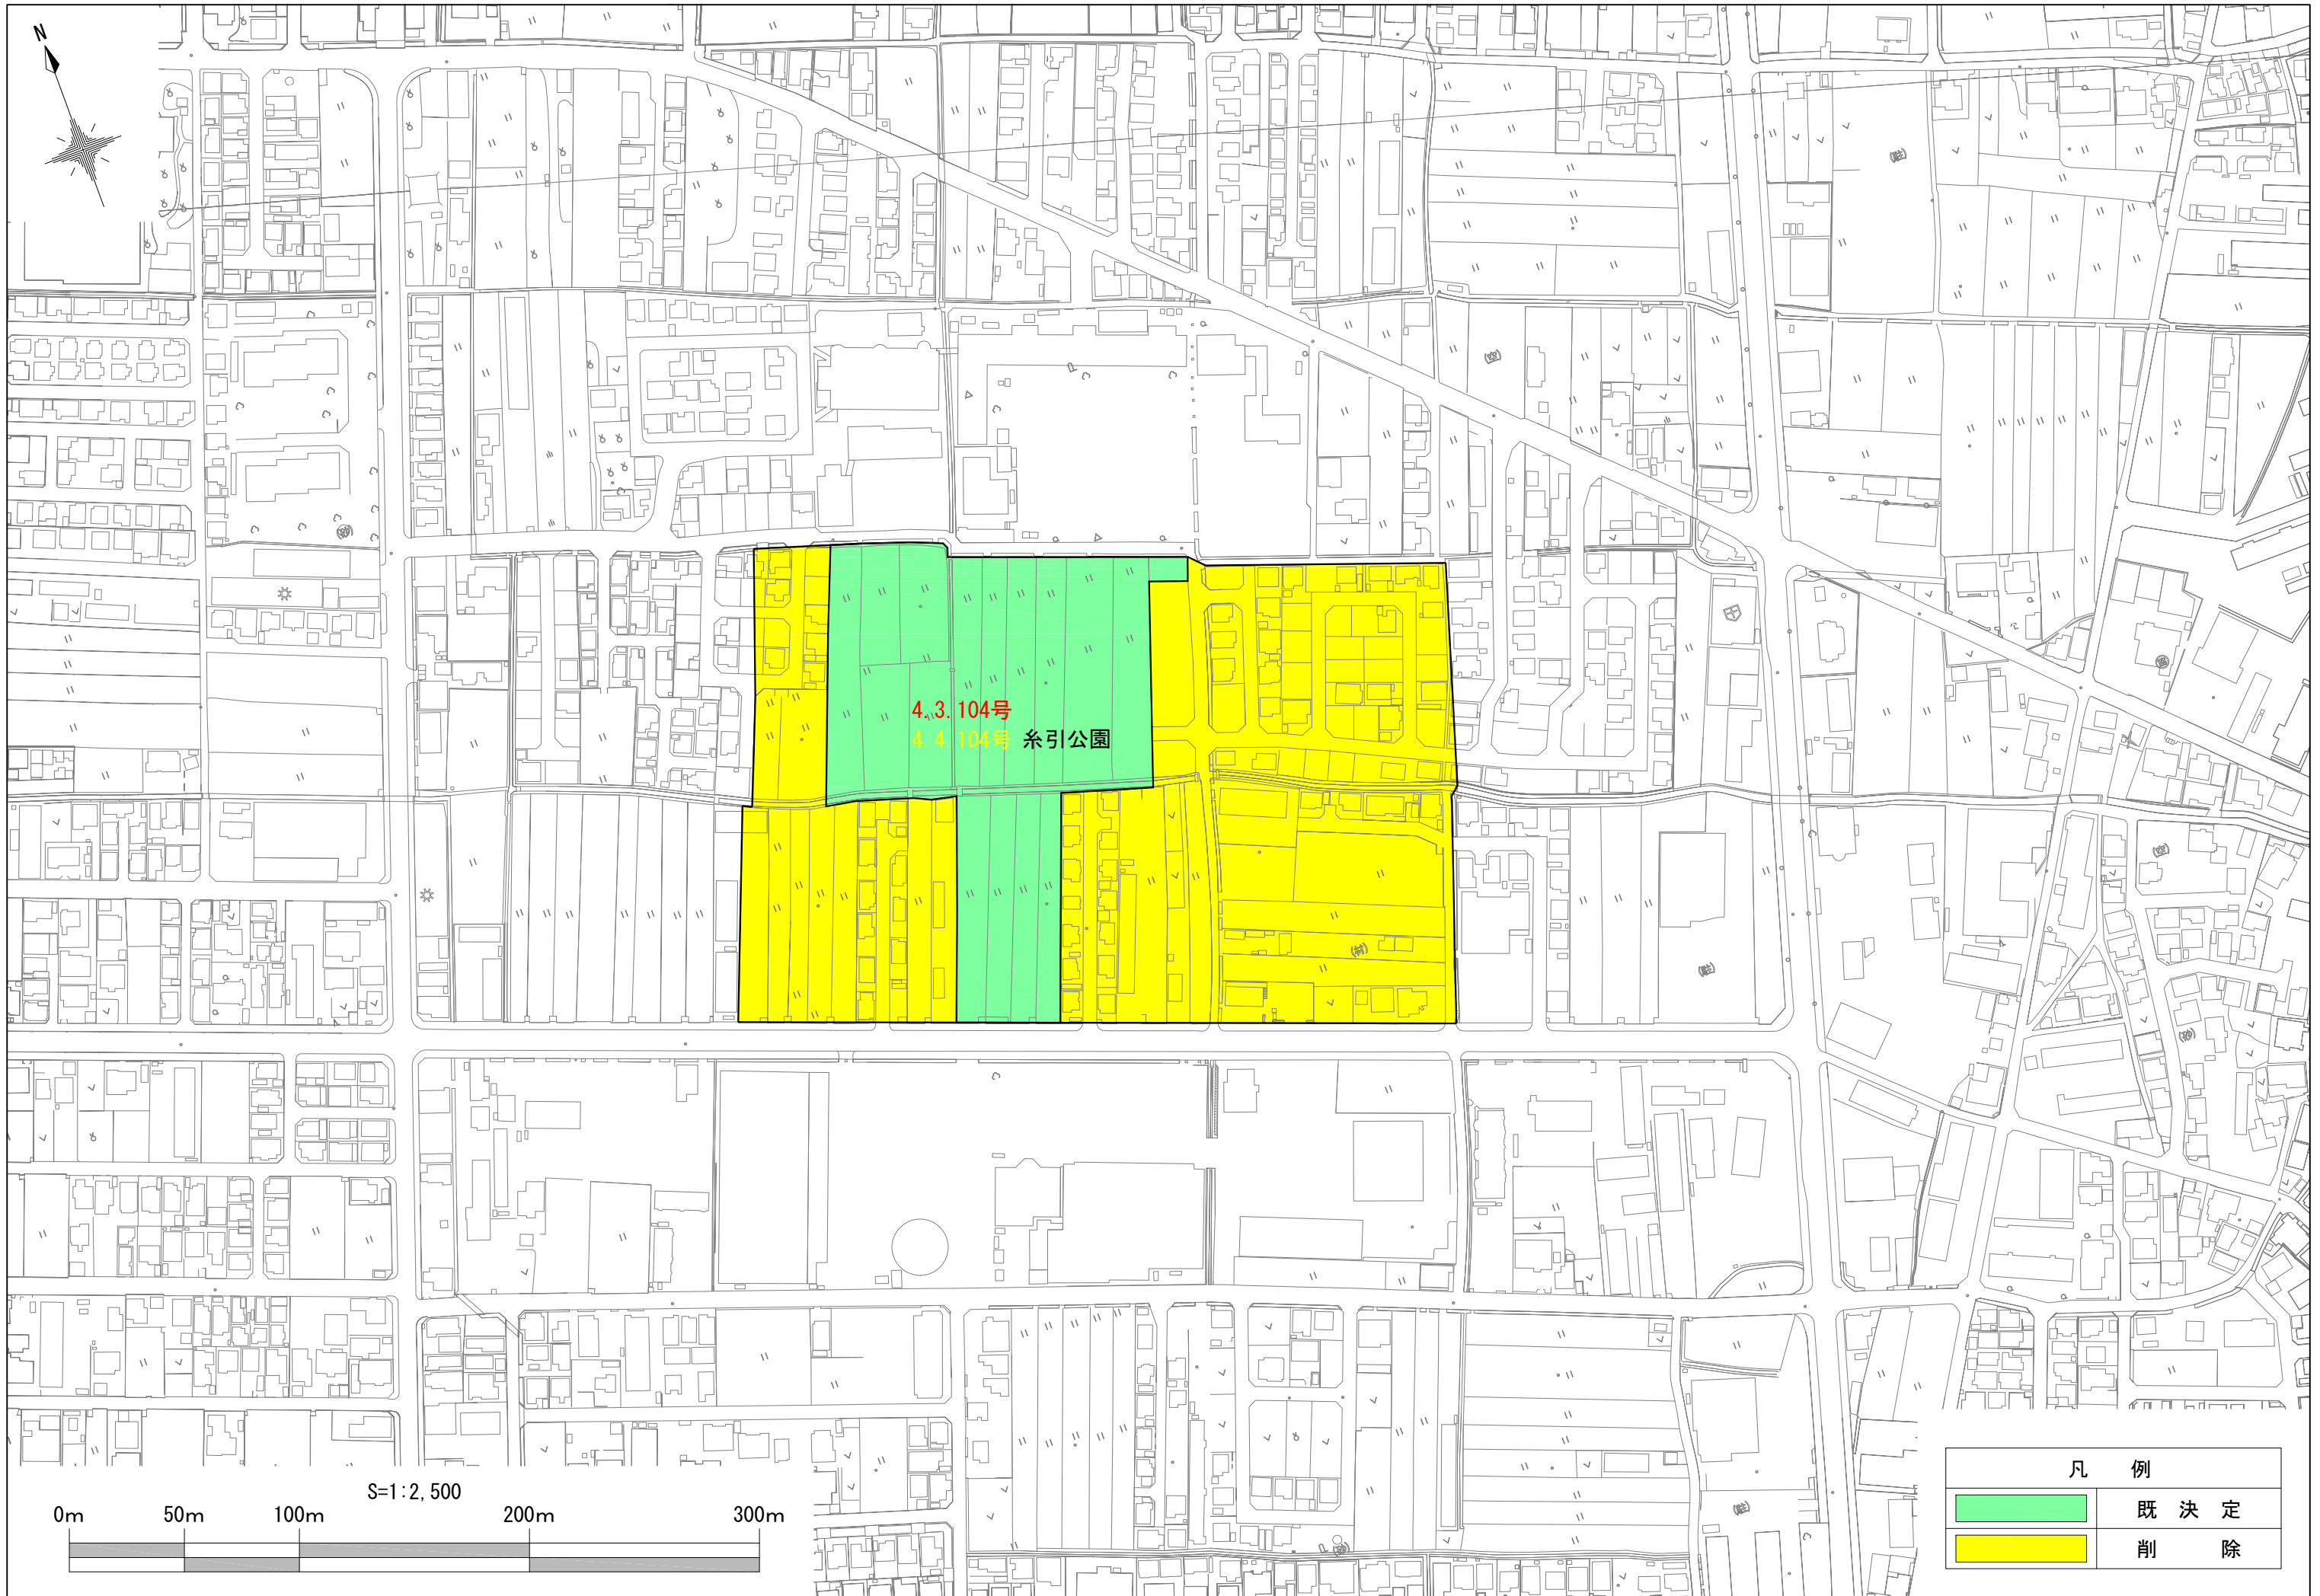

凡例

	削除
--	----

S=1:2,500

凡例	
	削除

S=1:2,500

凡例

	市町境界
	削除

凡例	
	削除

4. 4. 106号 塩田公園

凡例	
	削除

凡例	
	既決定
	削除

7.5.101号 小赤壁公園

凡例	
	削除

4.3.104号
4.4.104号 糸引公園

4.4.104号

S=1:2,500

0m 50m 100m 200m 300m

凡 例	
	既 決 定
	削 除