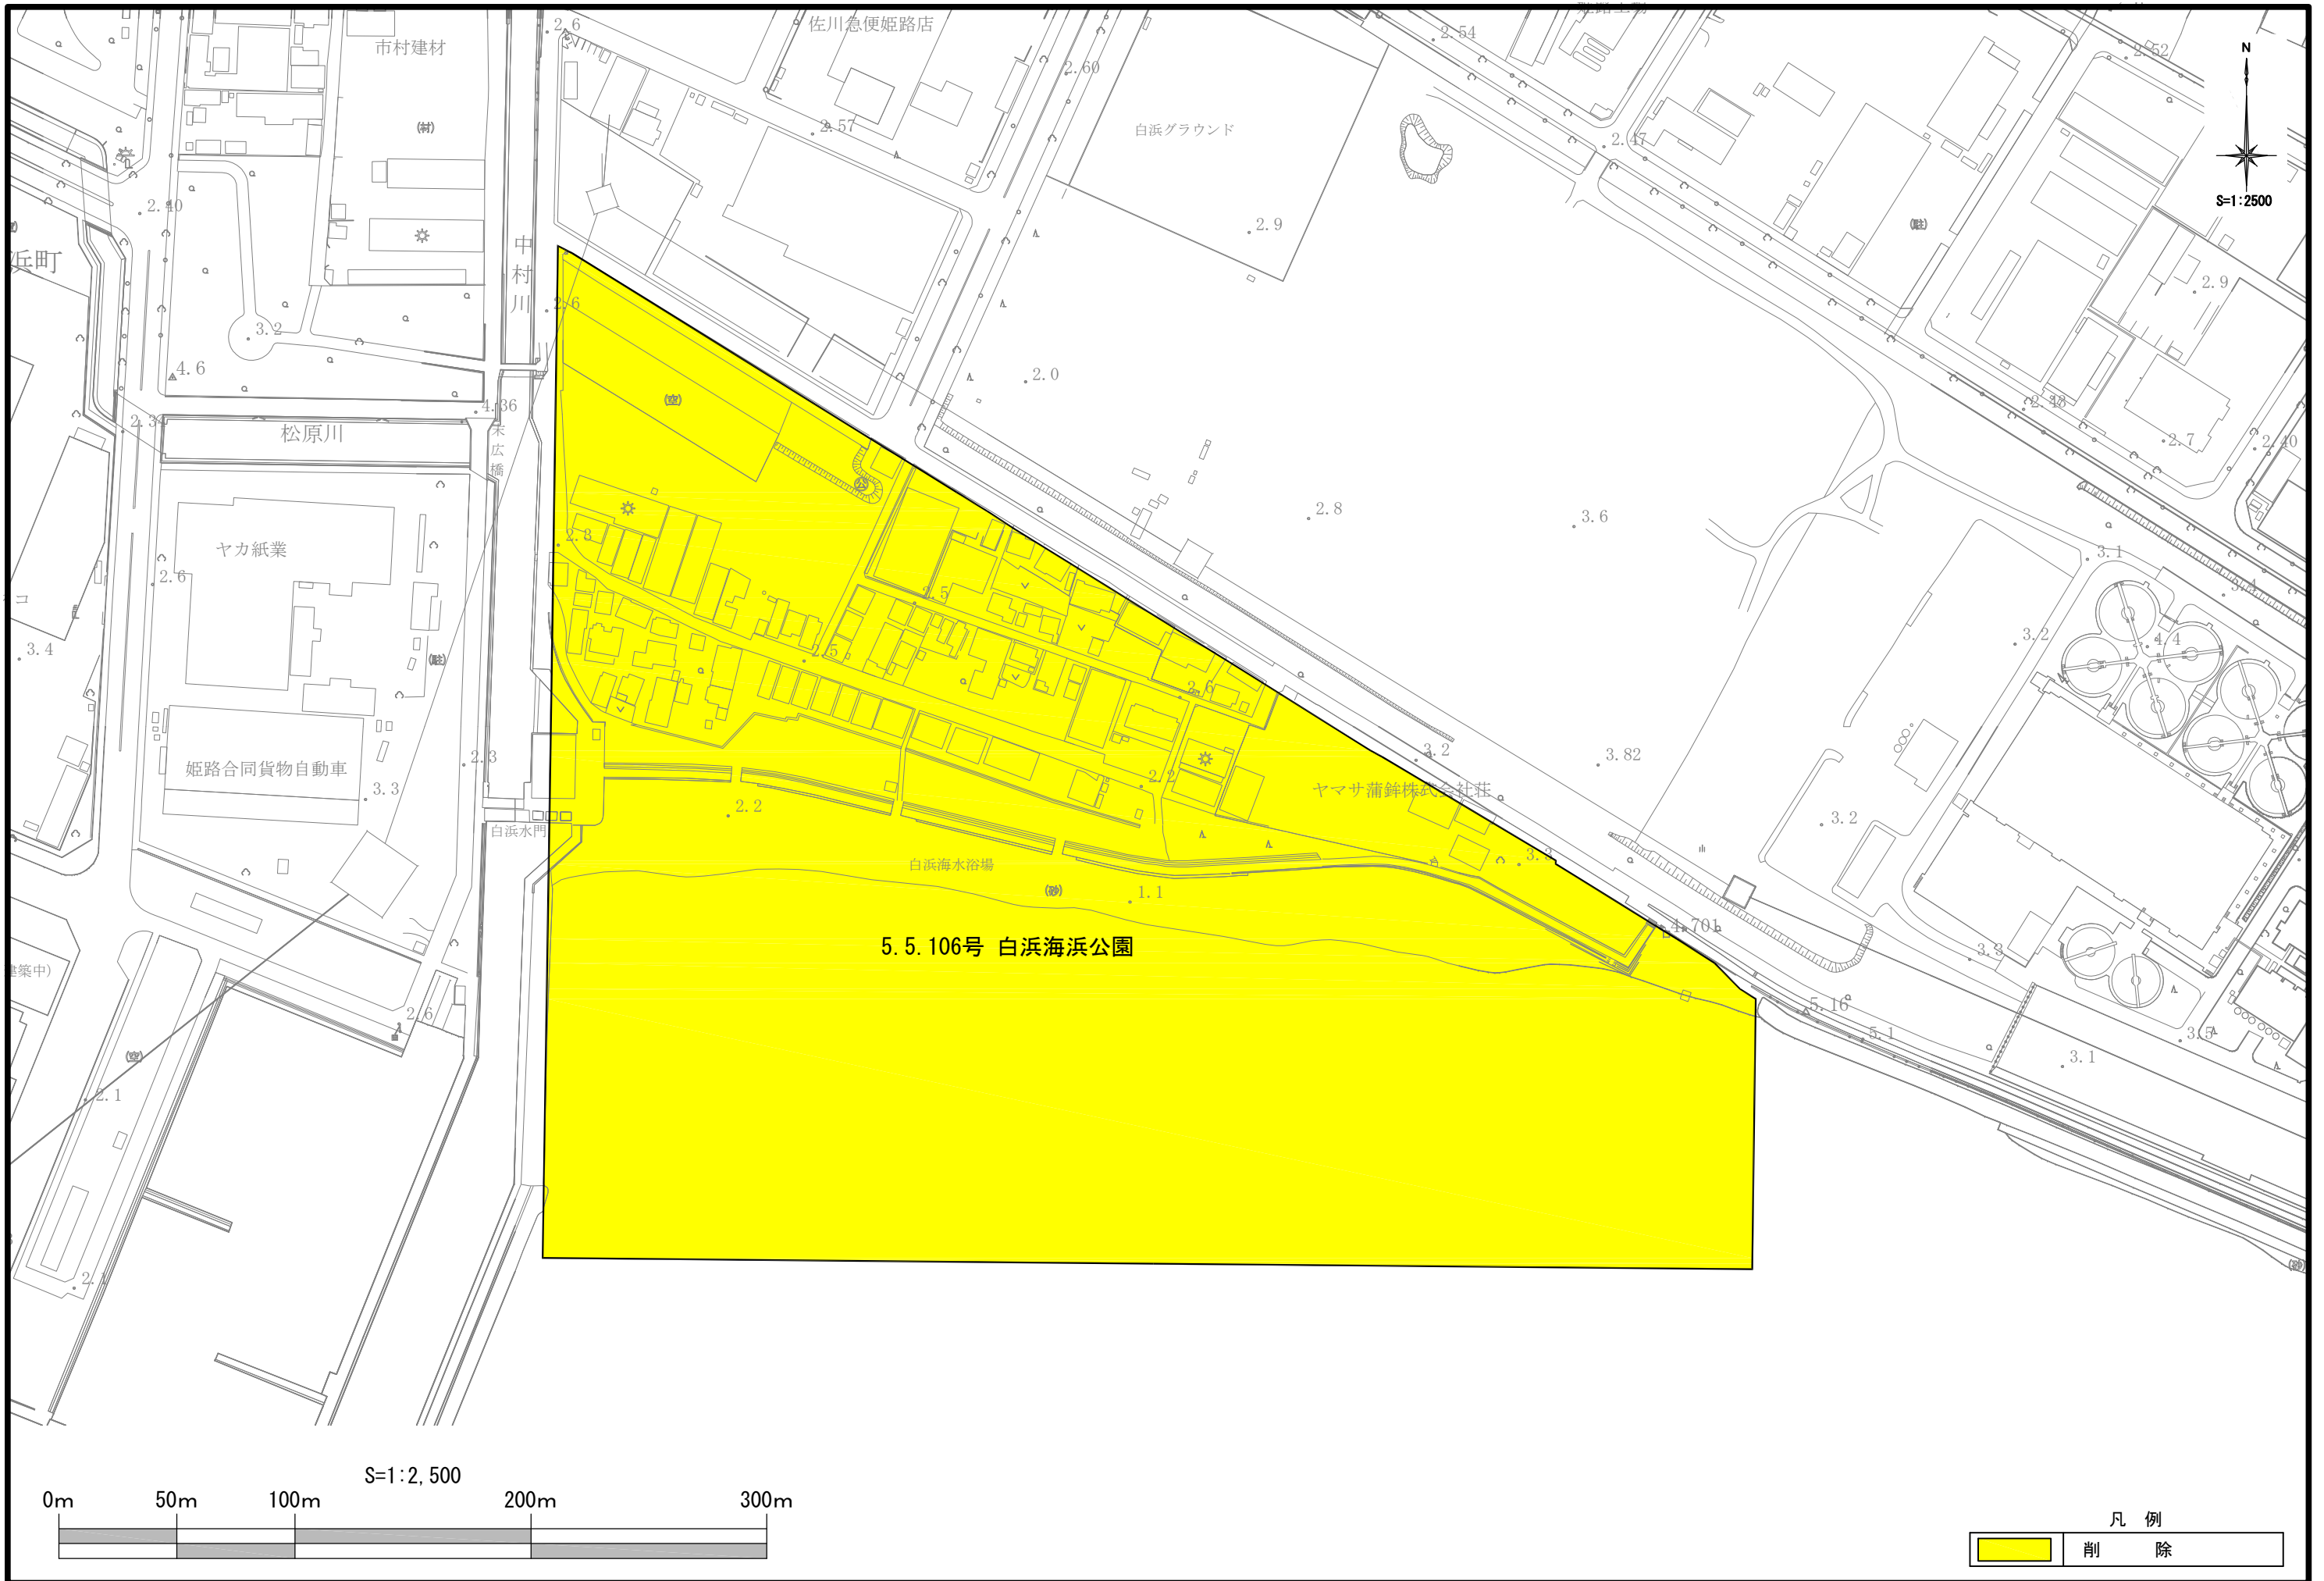

凡例

	削除
--	----

S=1:2,500

凡例	
	削除

S=1:2,500

凡例

	市町境界
	削除

凡例	
	削除

4. 4. 106号 塩田公園

凡例	
	削除

凡例	
	既決定
	削除

7.5.101号 小赤壁公園

凡例	
	削除

4.3.104号
4.4.104号 糸引公園

4.4.104号

S=1:2,500

0m 50m 100m 200m 300m

凡 例	
	既 決 定
	削 除