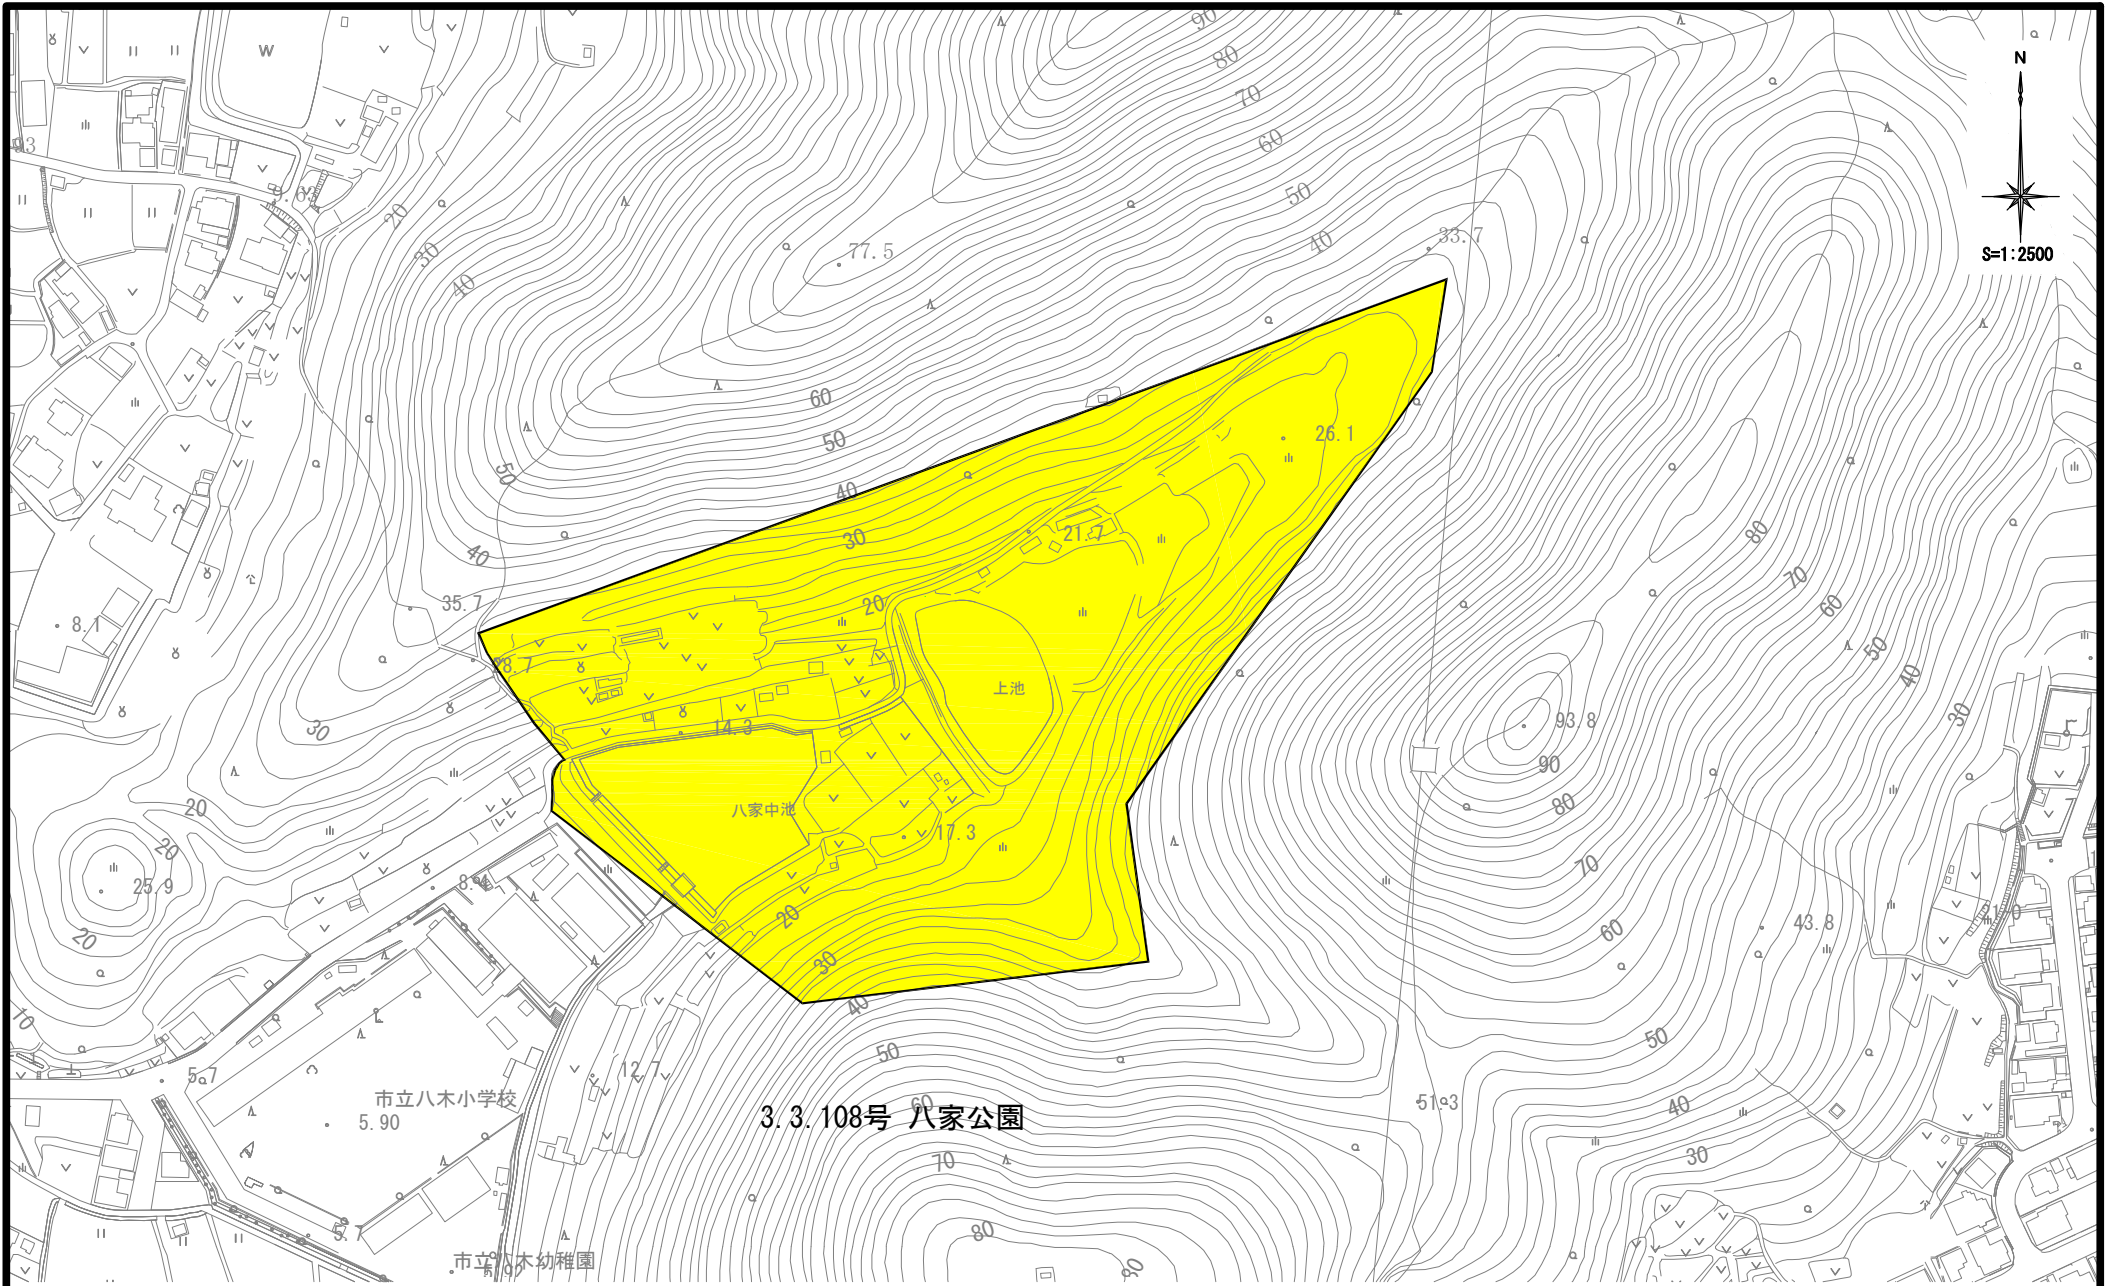

凡例

	削除
--	----

S=1:2,500

凡例	
	削除

S=1:2,500

凡例

	市町境界
	削除

凡例	
	削除

4. 4. 106号 塩田公園

凡例	
	削除

凡例	
	既決定
	削除

7.5.101号 小赤壁公園

凡例	
	削除

4.3.104号
4.4.104号 糸引公園

4.4.104号

S=1:2,500

0m 50m 100m 200m 300m

凡 例	
	既 決 定
	削 除