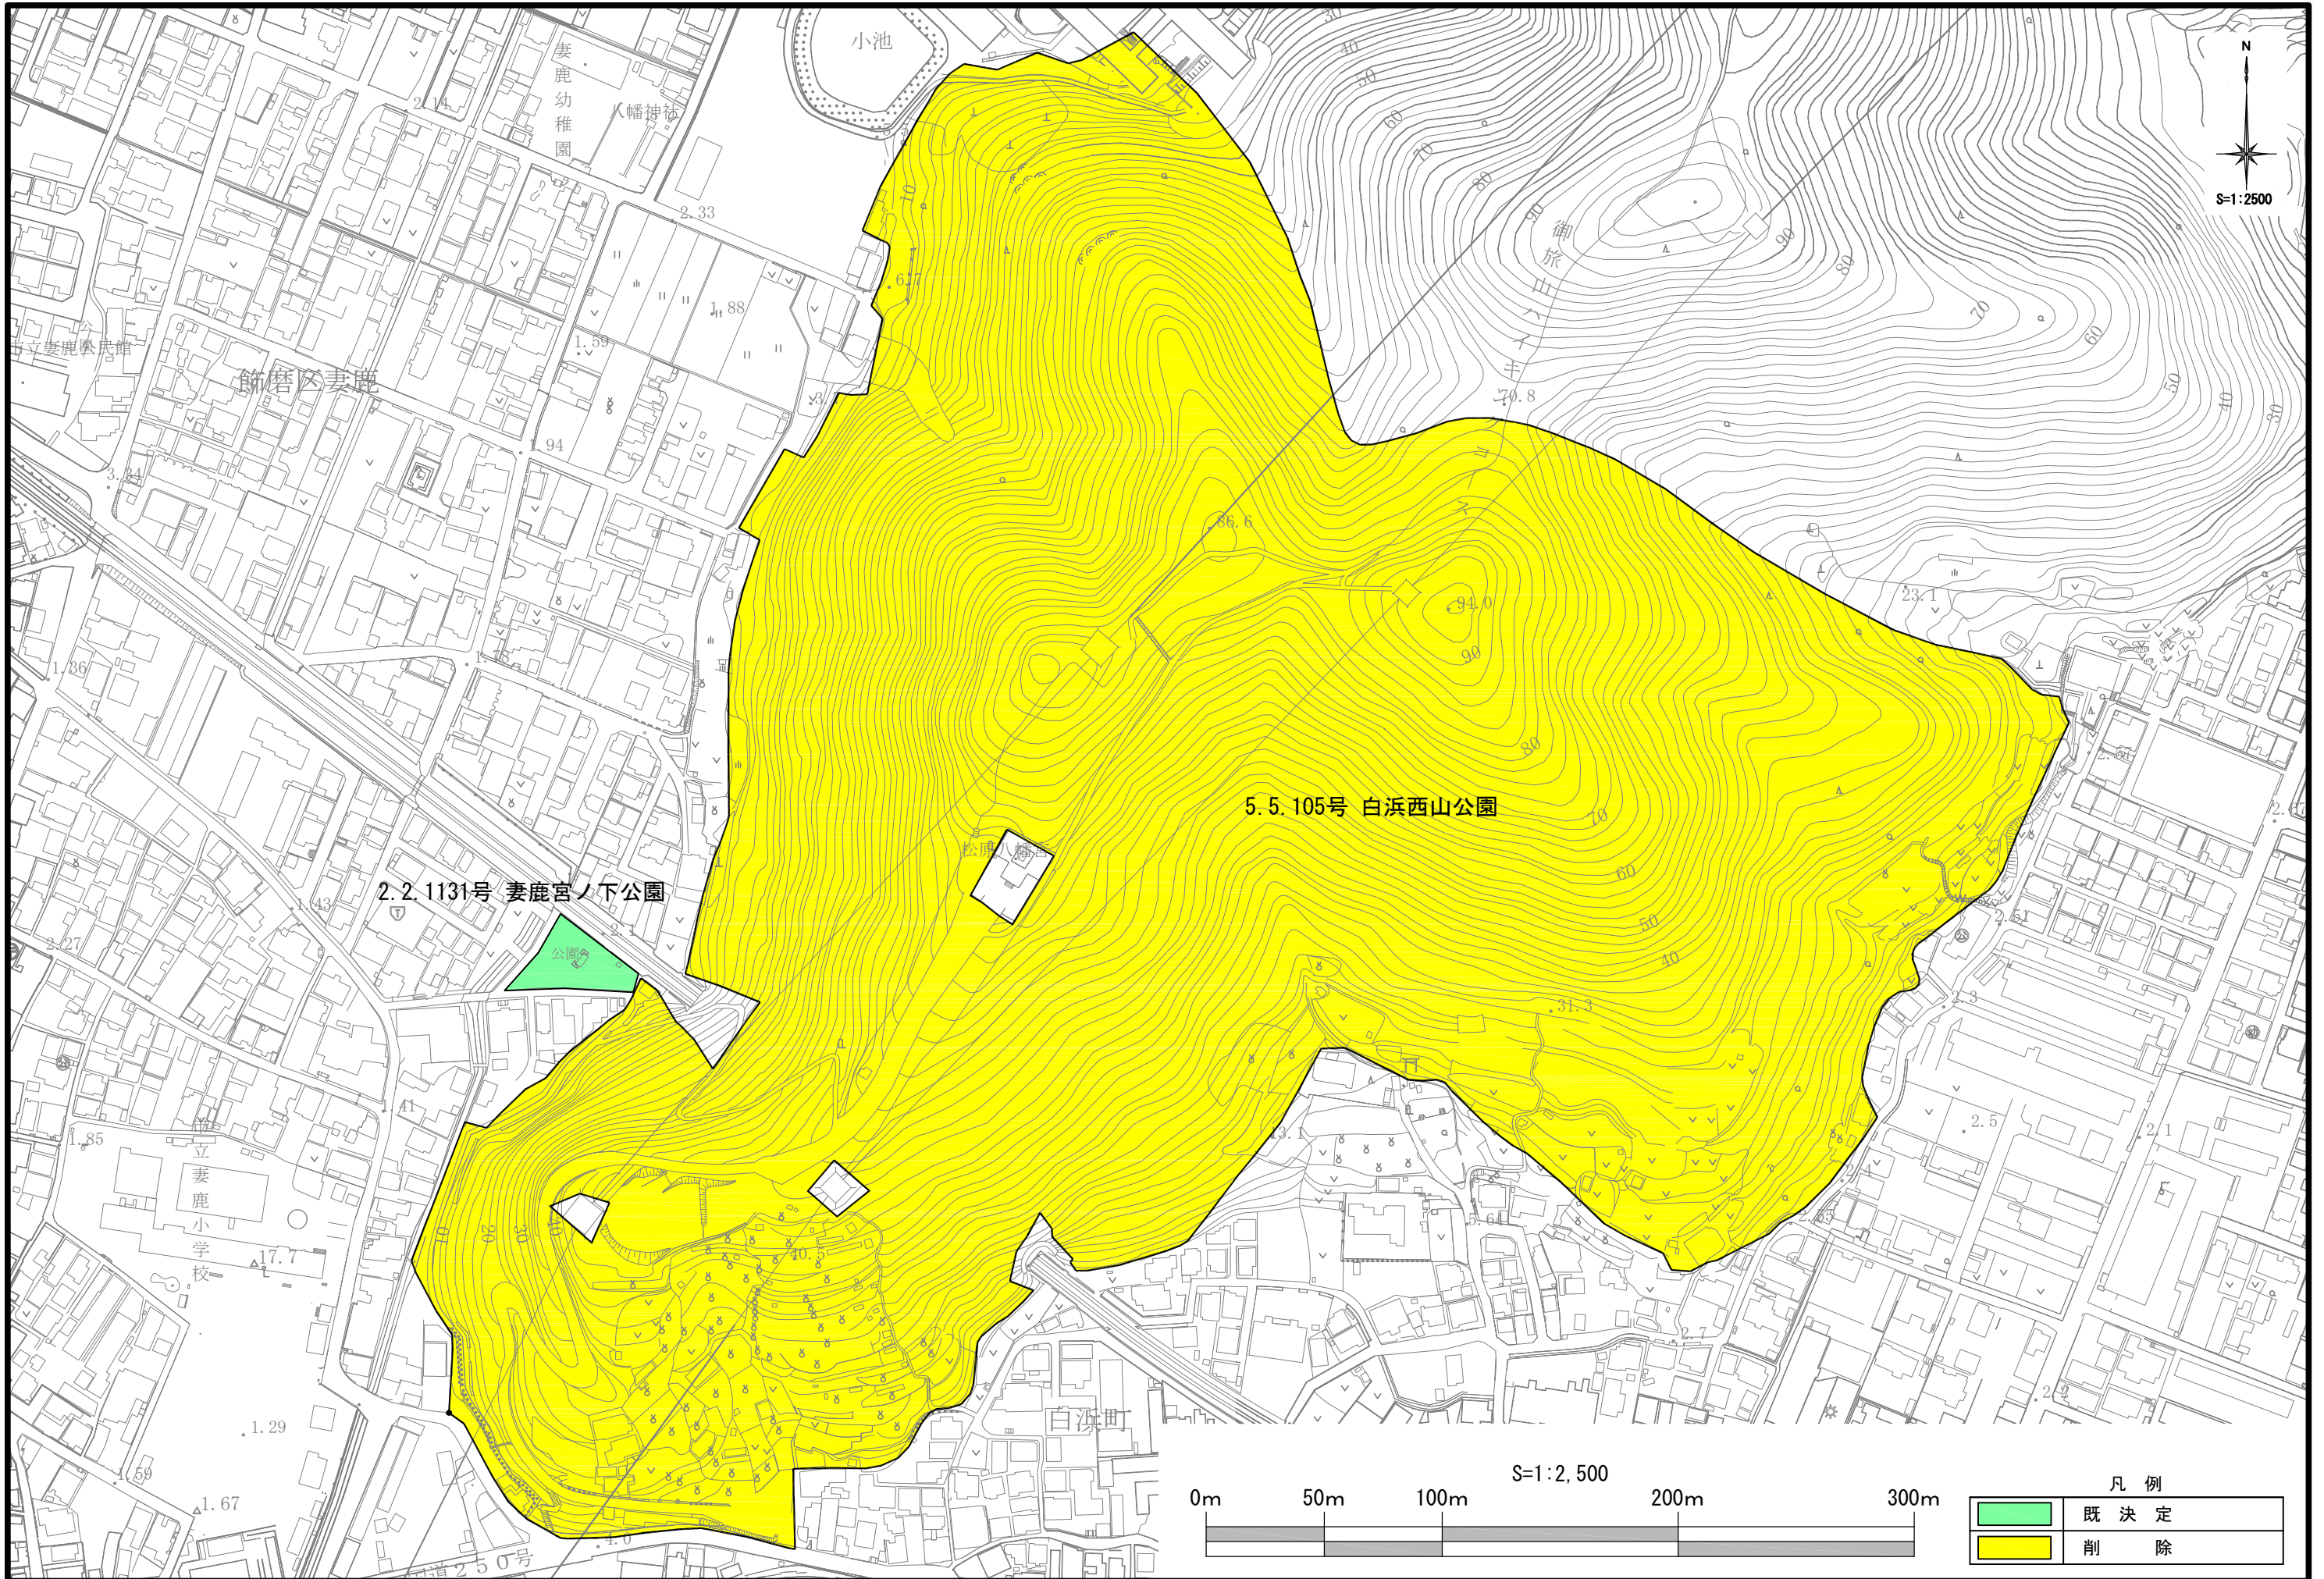

凡例

	削除
--	----

S=1:2,500

凡例	
	削除

S=1:2,500

凡例

	市町境界
	削除

凡例	
	削除

4. 4. 106号 塩田公園

凡例	
	削除

凡例	
	既決定
	削除

7.5.101号 小赤壁公園

凡例	
	削除

4.3.104号
4.4.104号 糸引公園

4.4.104号

S=1:2,500

0m 50m 100m 200m 300m

凡 例	
	既 決 定
	削 除