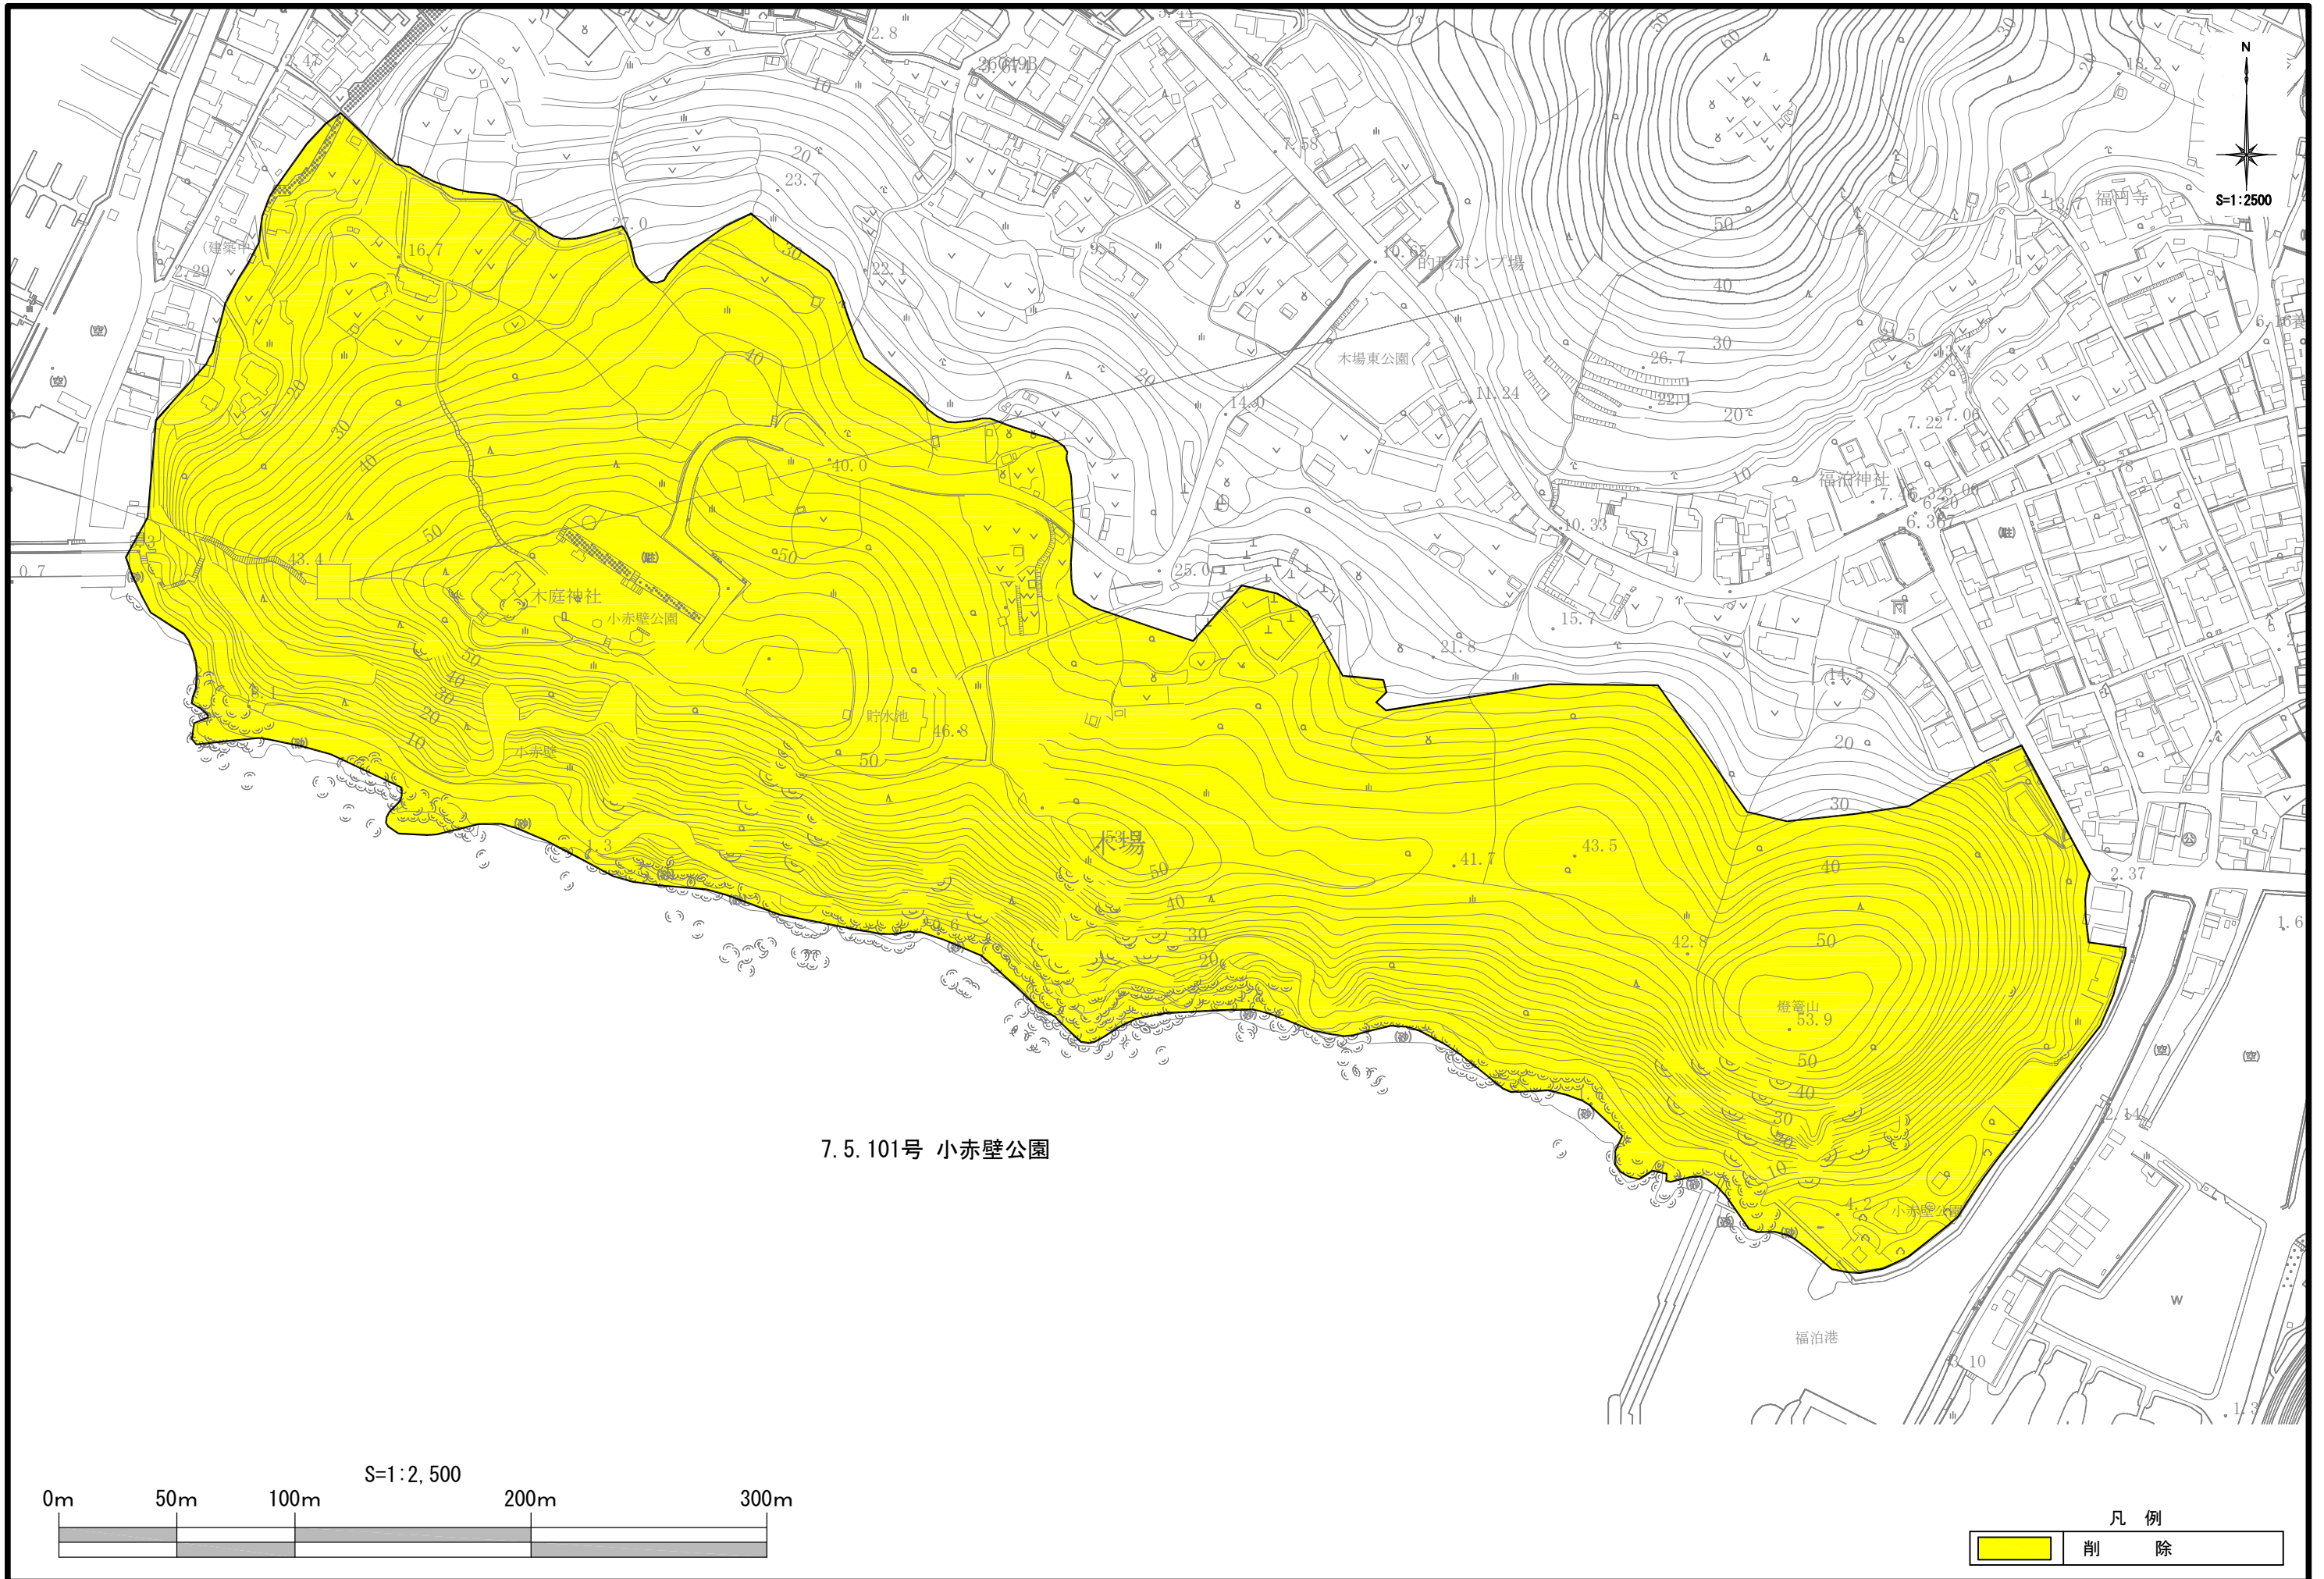

凡例

	削除
--	----

S=1:2,500

凡例	
	削除

S=1:2,500

凡例

	市町境界
	削除

凡例	
	削除

4. 4. 106号 塩田公園

凡例	
	削除

凡例	
	既決定
	削除

7.5.101号 小赤壁公園

凡例	
	削除

4.3.104号
4.4.104号 糸引公園

4.4.104号

S=1:2,500

0m 50m 100m 200m 300m

凡 例	
	既 決 定
	削 除