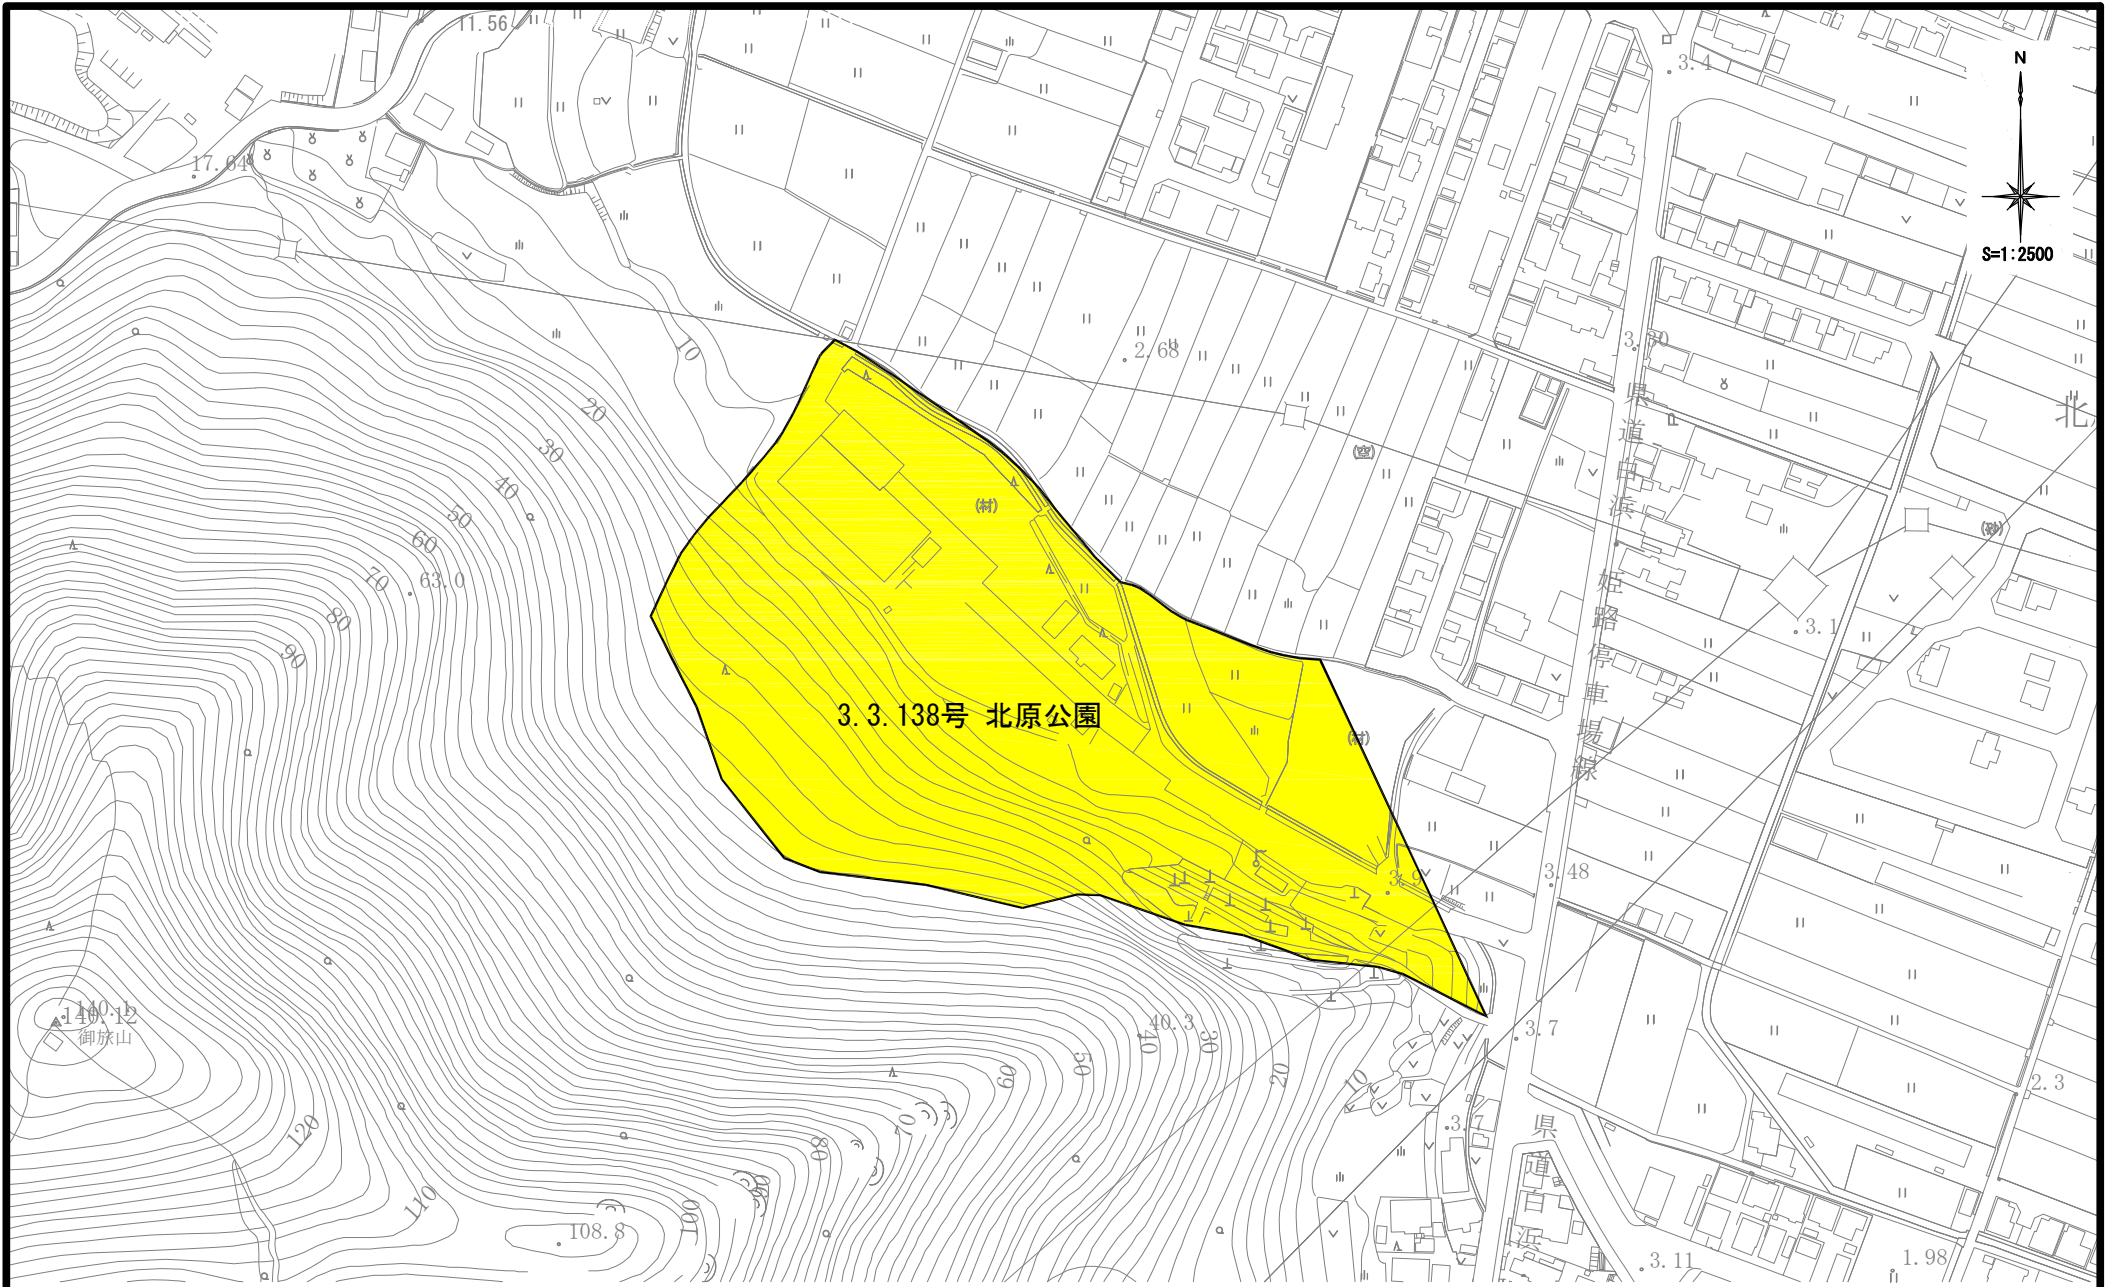

凡例

	削除
--	----

S=1:2,500

凡例	
	削除

S=1:2,500

凡例

	市町境界
	削除

凡例	
	削除

0m 50m 100m 200m 300m

凡 例	
	既 決 定
	削 除