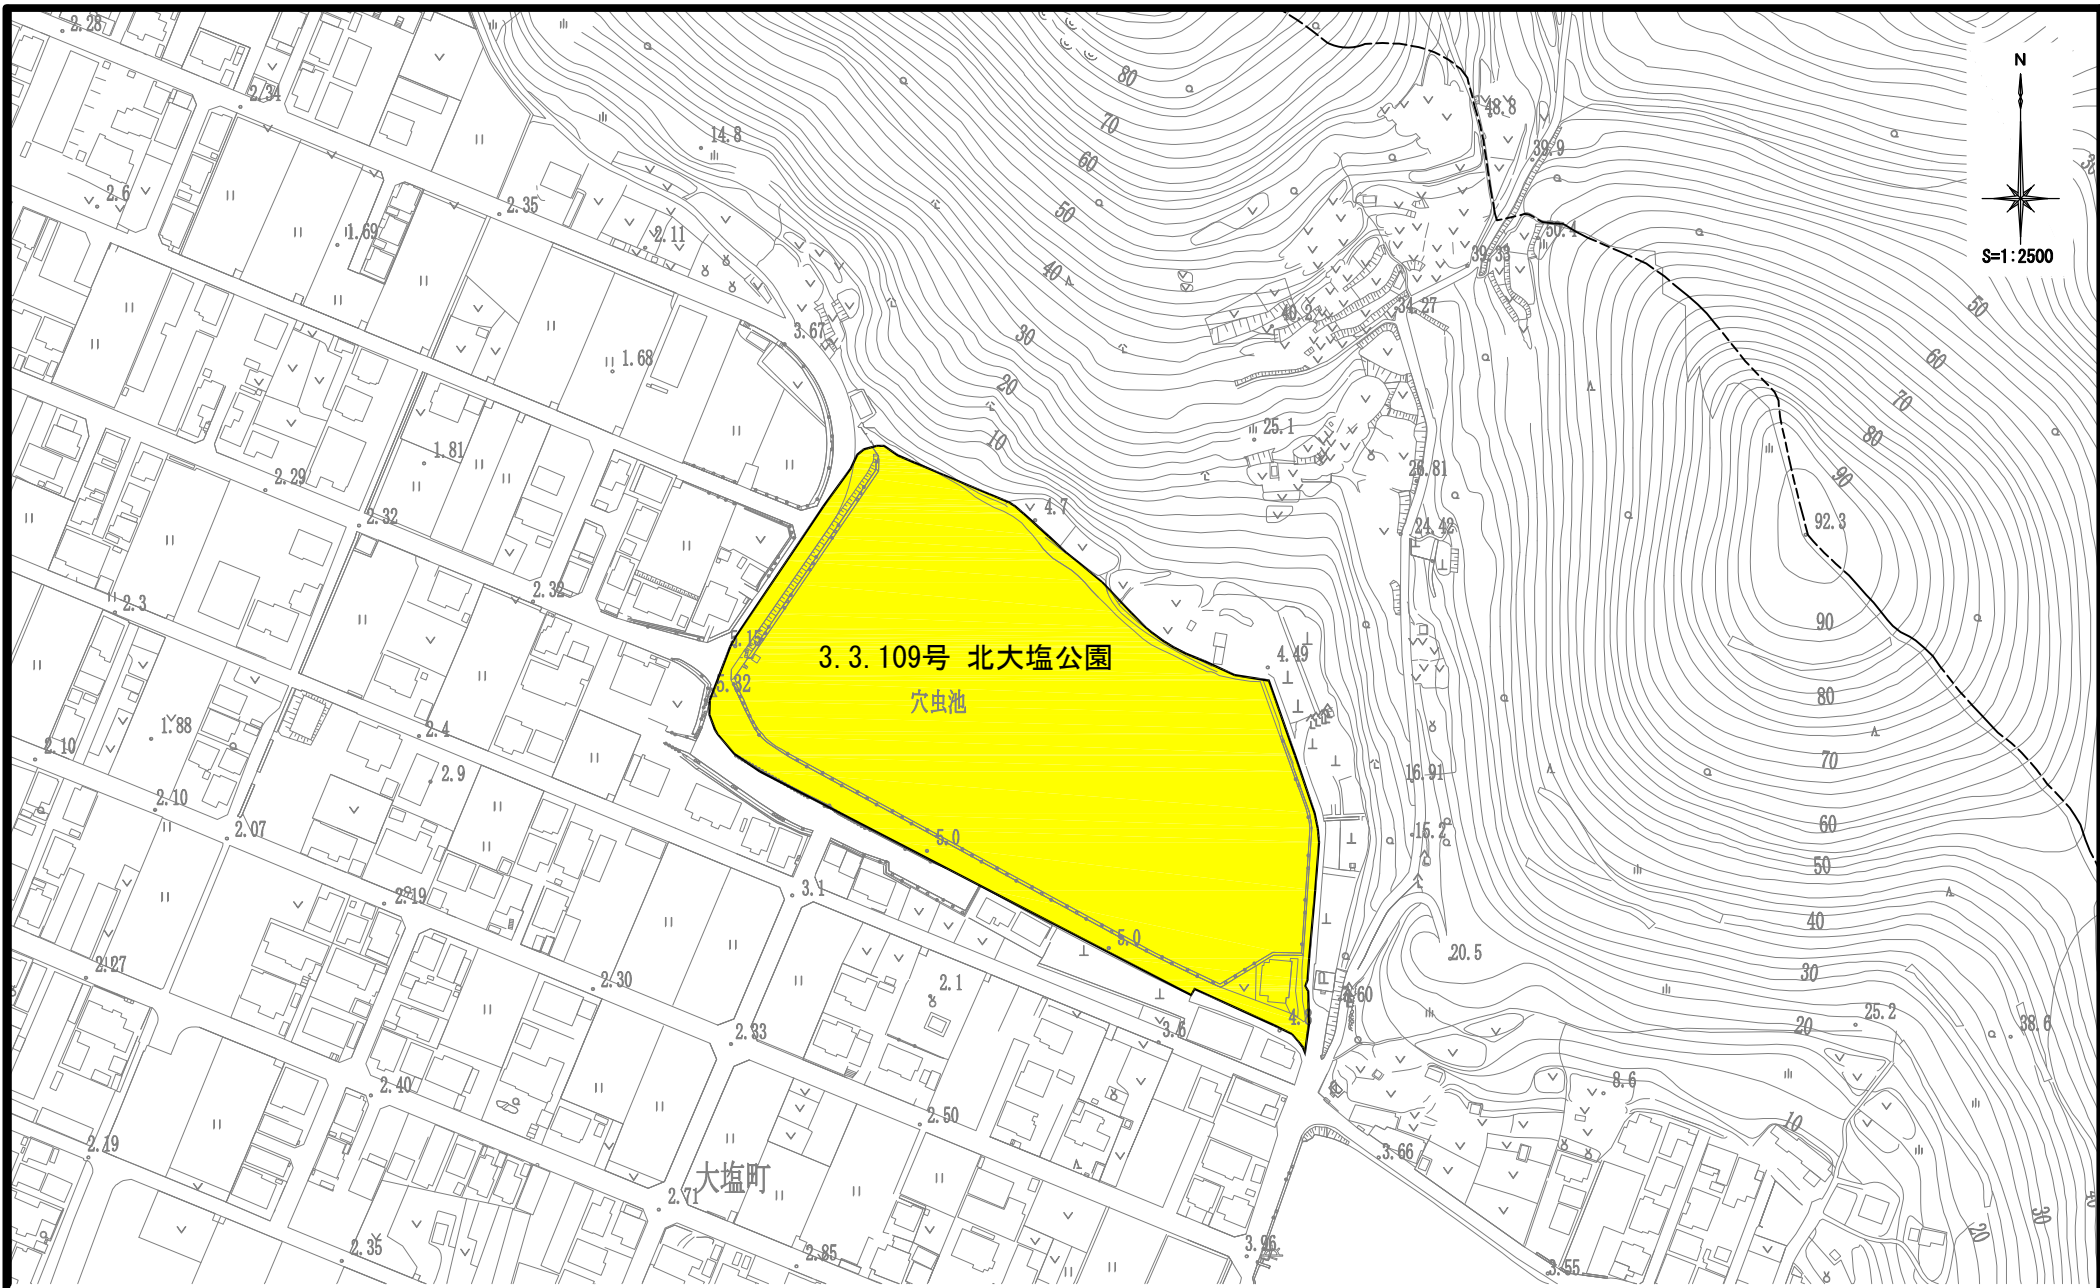

凡例

	削除
--	----

S=1:2,500

凡例	
	削除

S=1:2,500

凡例

	市町境界
	削除

凡例	
	削除

4. 4. 106号 塩田公園

凡例	
	削除

凡例	
	既決定
	削除

7.5.101号 小赤壁公園

凡例	
	削除

4.3.104号
4.4.104号 糸引公園

4.4.104号

S=1:2,500

0m 50m 100m 200m 300m

凡 例	
	既 決 定
	削 除