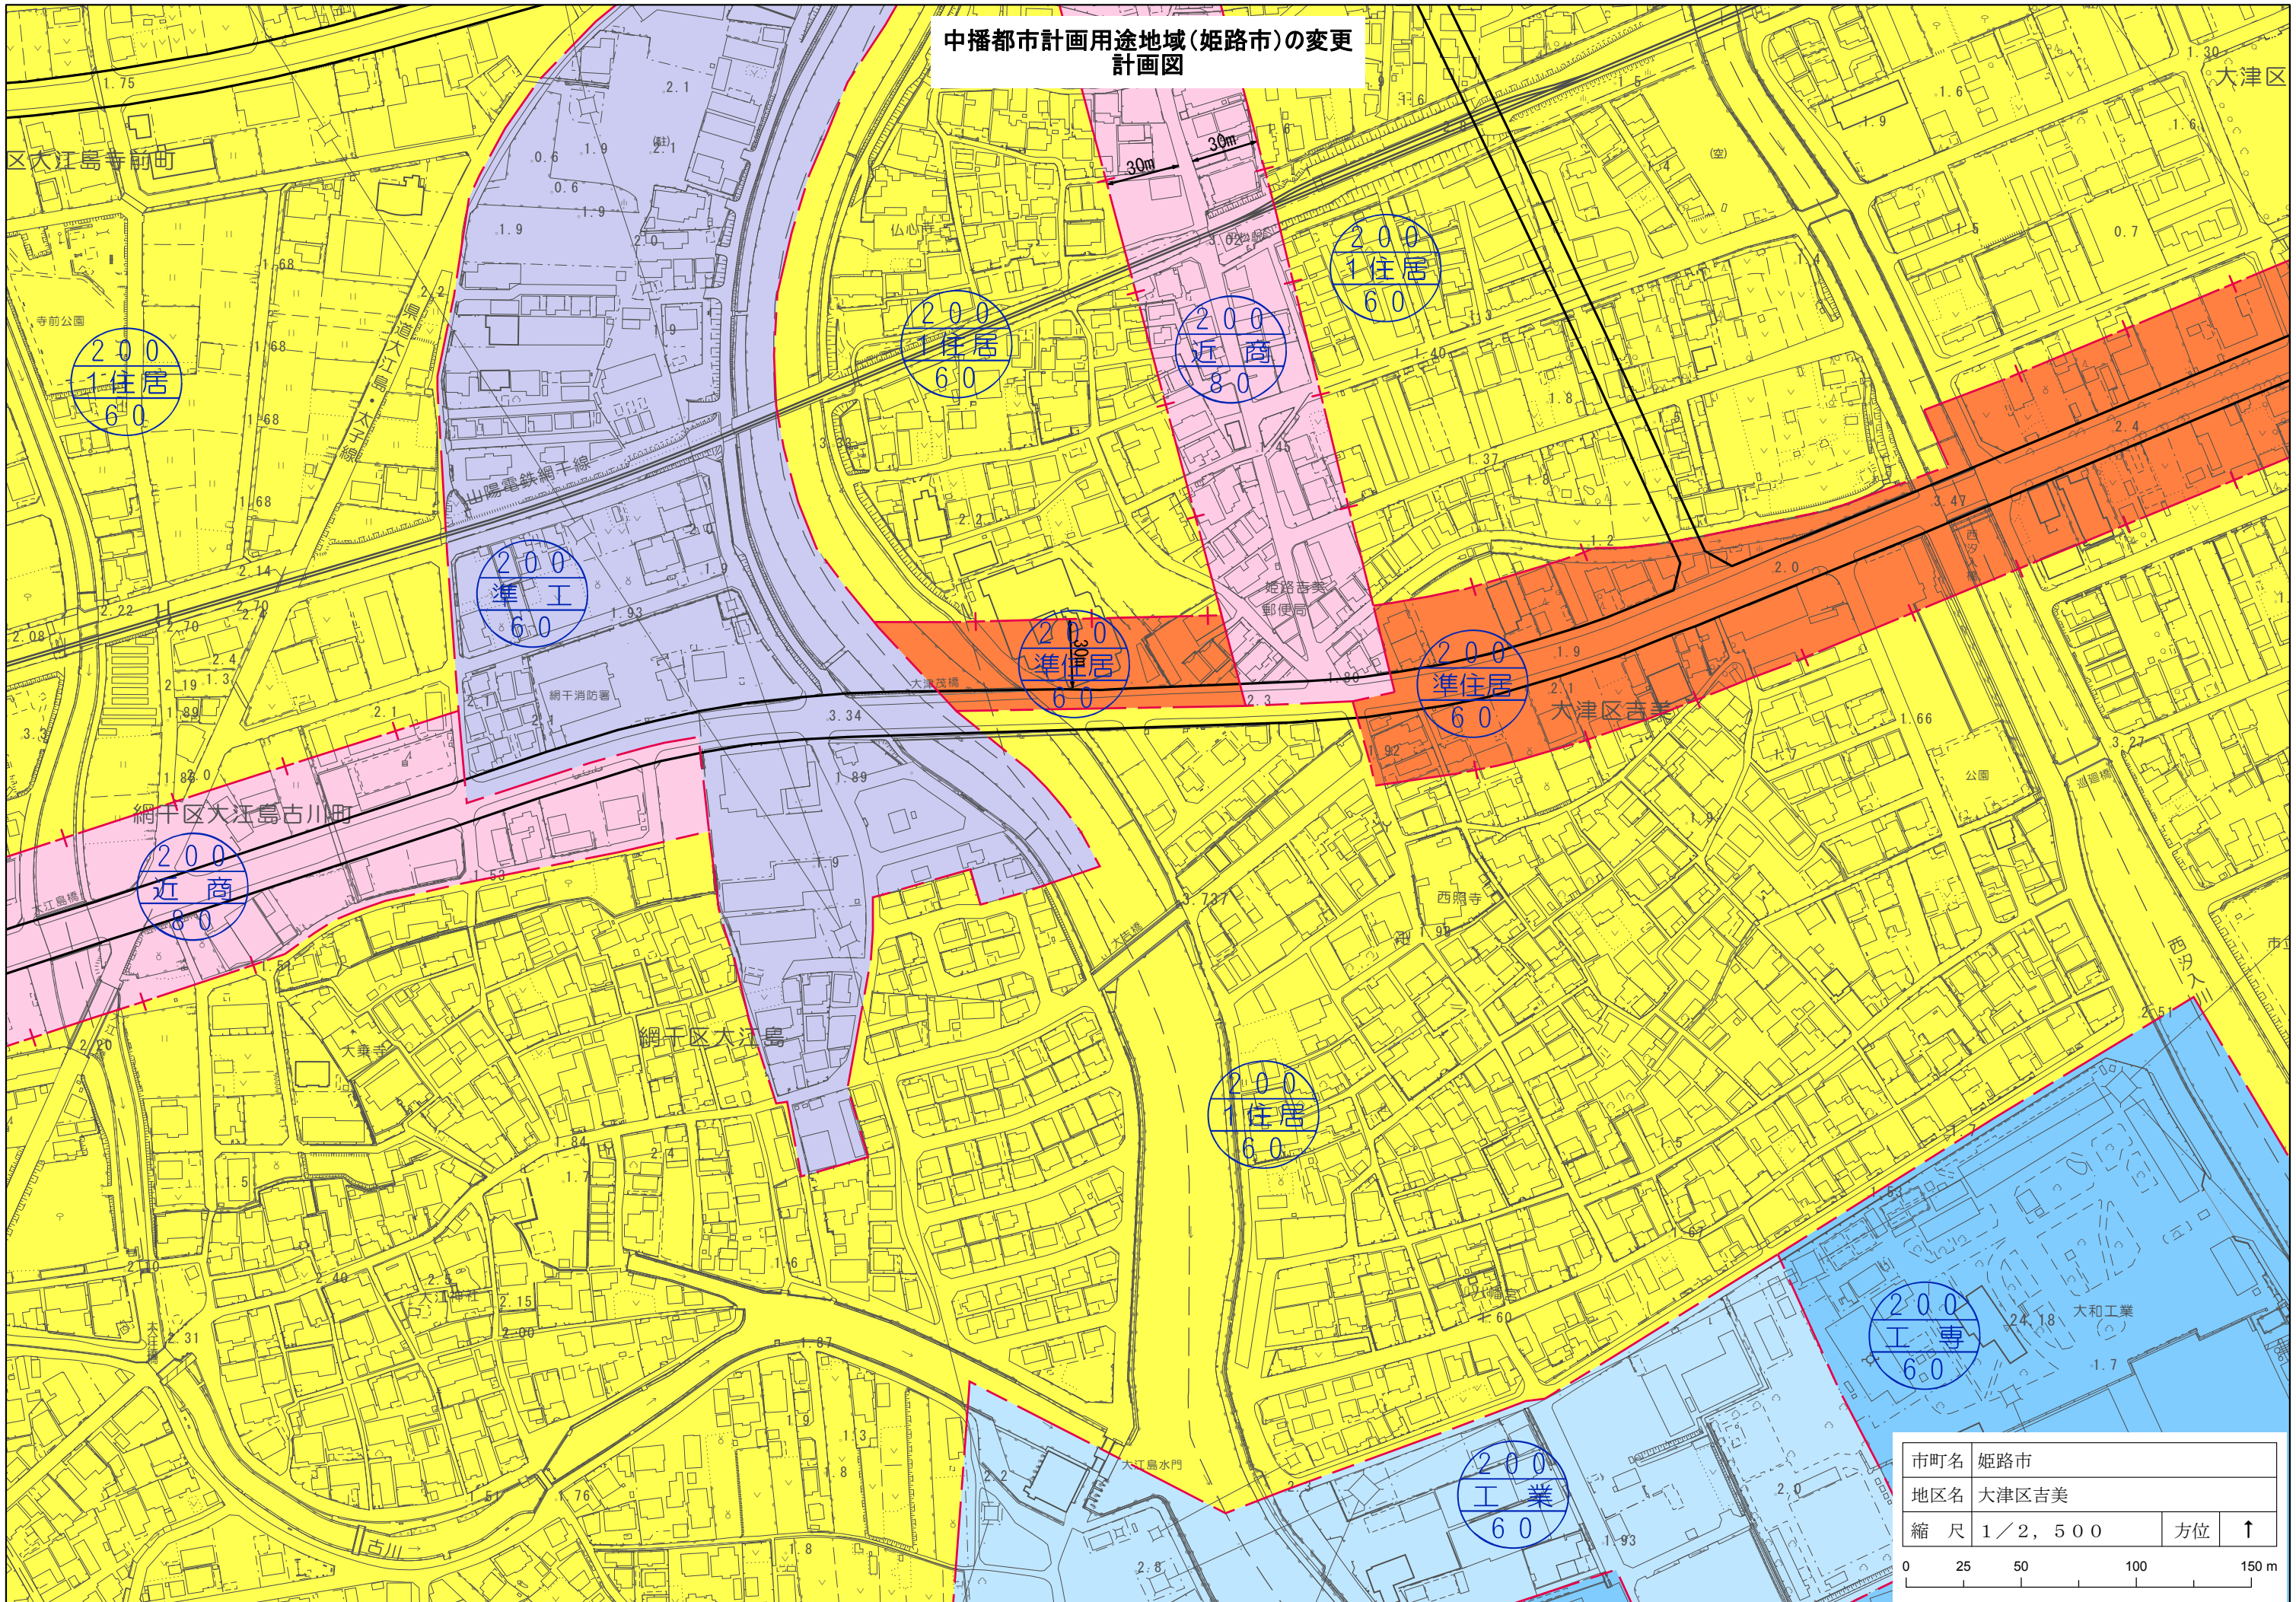

中播都市計画用途地域(姫路市)の変更  
計画図

中播都市計画用途地域(姫路市)の変更  
計画図

|     |          |    |   |
|-----|----------|----|---|
| 市町名 | 姫路市      |    |   |
| 地区名 | 花田町勅旨    |    |   |
| 縮尺  | 1/2, 500 | 方位 | ↑ |

中播都市計画用途地域(姫路市)の変更  
計画図

|     |         |    |   |
|-----|---------|----|---|
| 市町名 | 姫路市     |    |   |
| 地区名 | 大津区吉美   |    |   |
| 縮尺  | 1/2,500 | 方位 | ↑ |
|     |         |    |   |

中播都市計画用途地域(姫路市)の変更  
計画図

|     |         |      |
|-----|---------|------|
| 市町名 | 姫路市     |      |
| 地区名 | 青山北三丁目  |      |
| 縮尺  | 1/2,500 | 方位 ↑ |