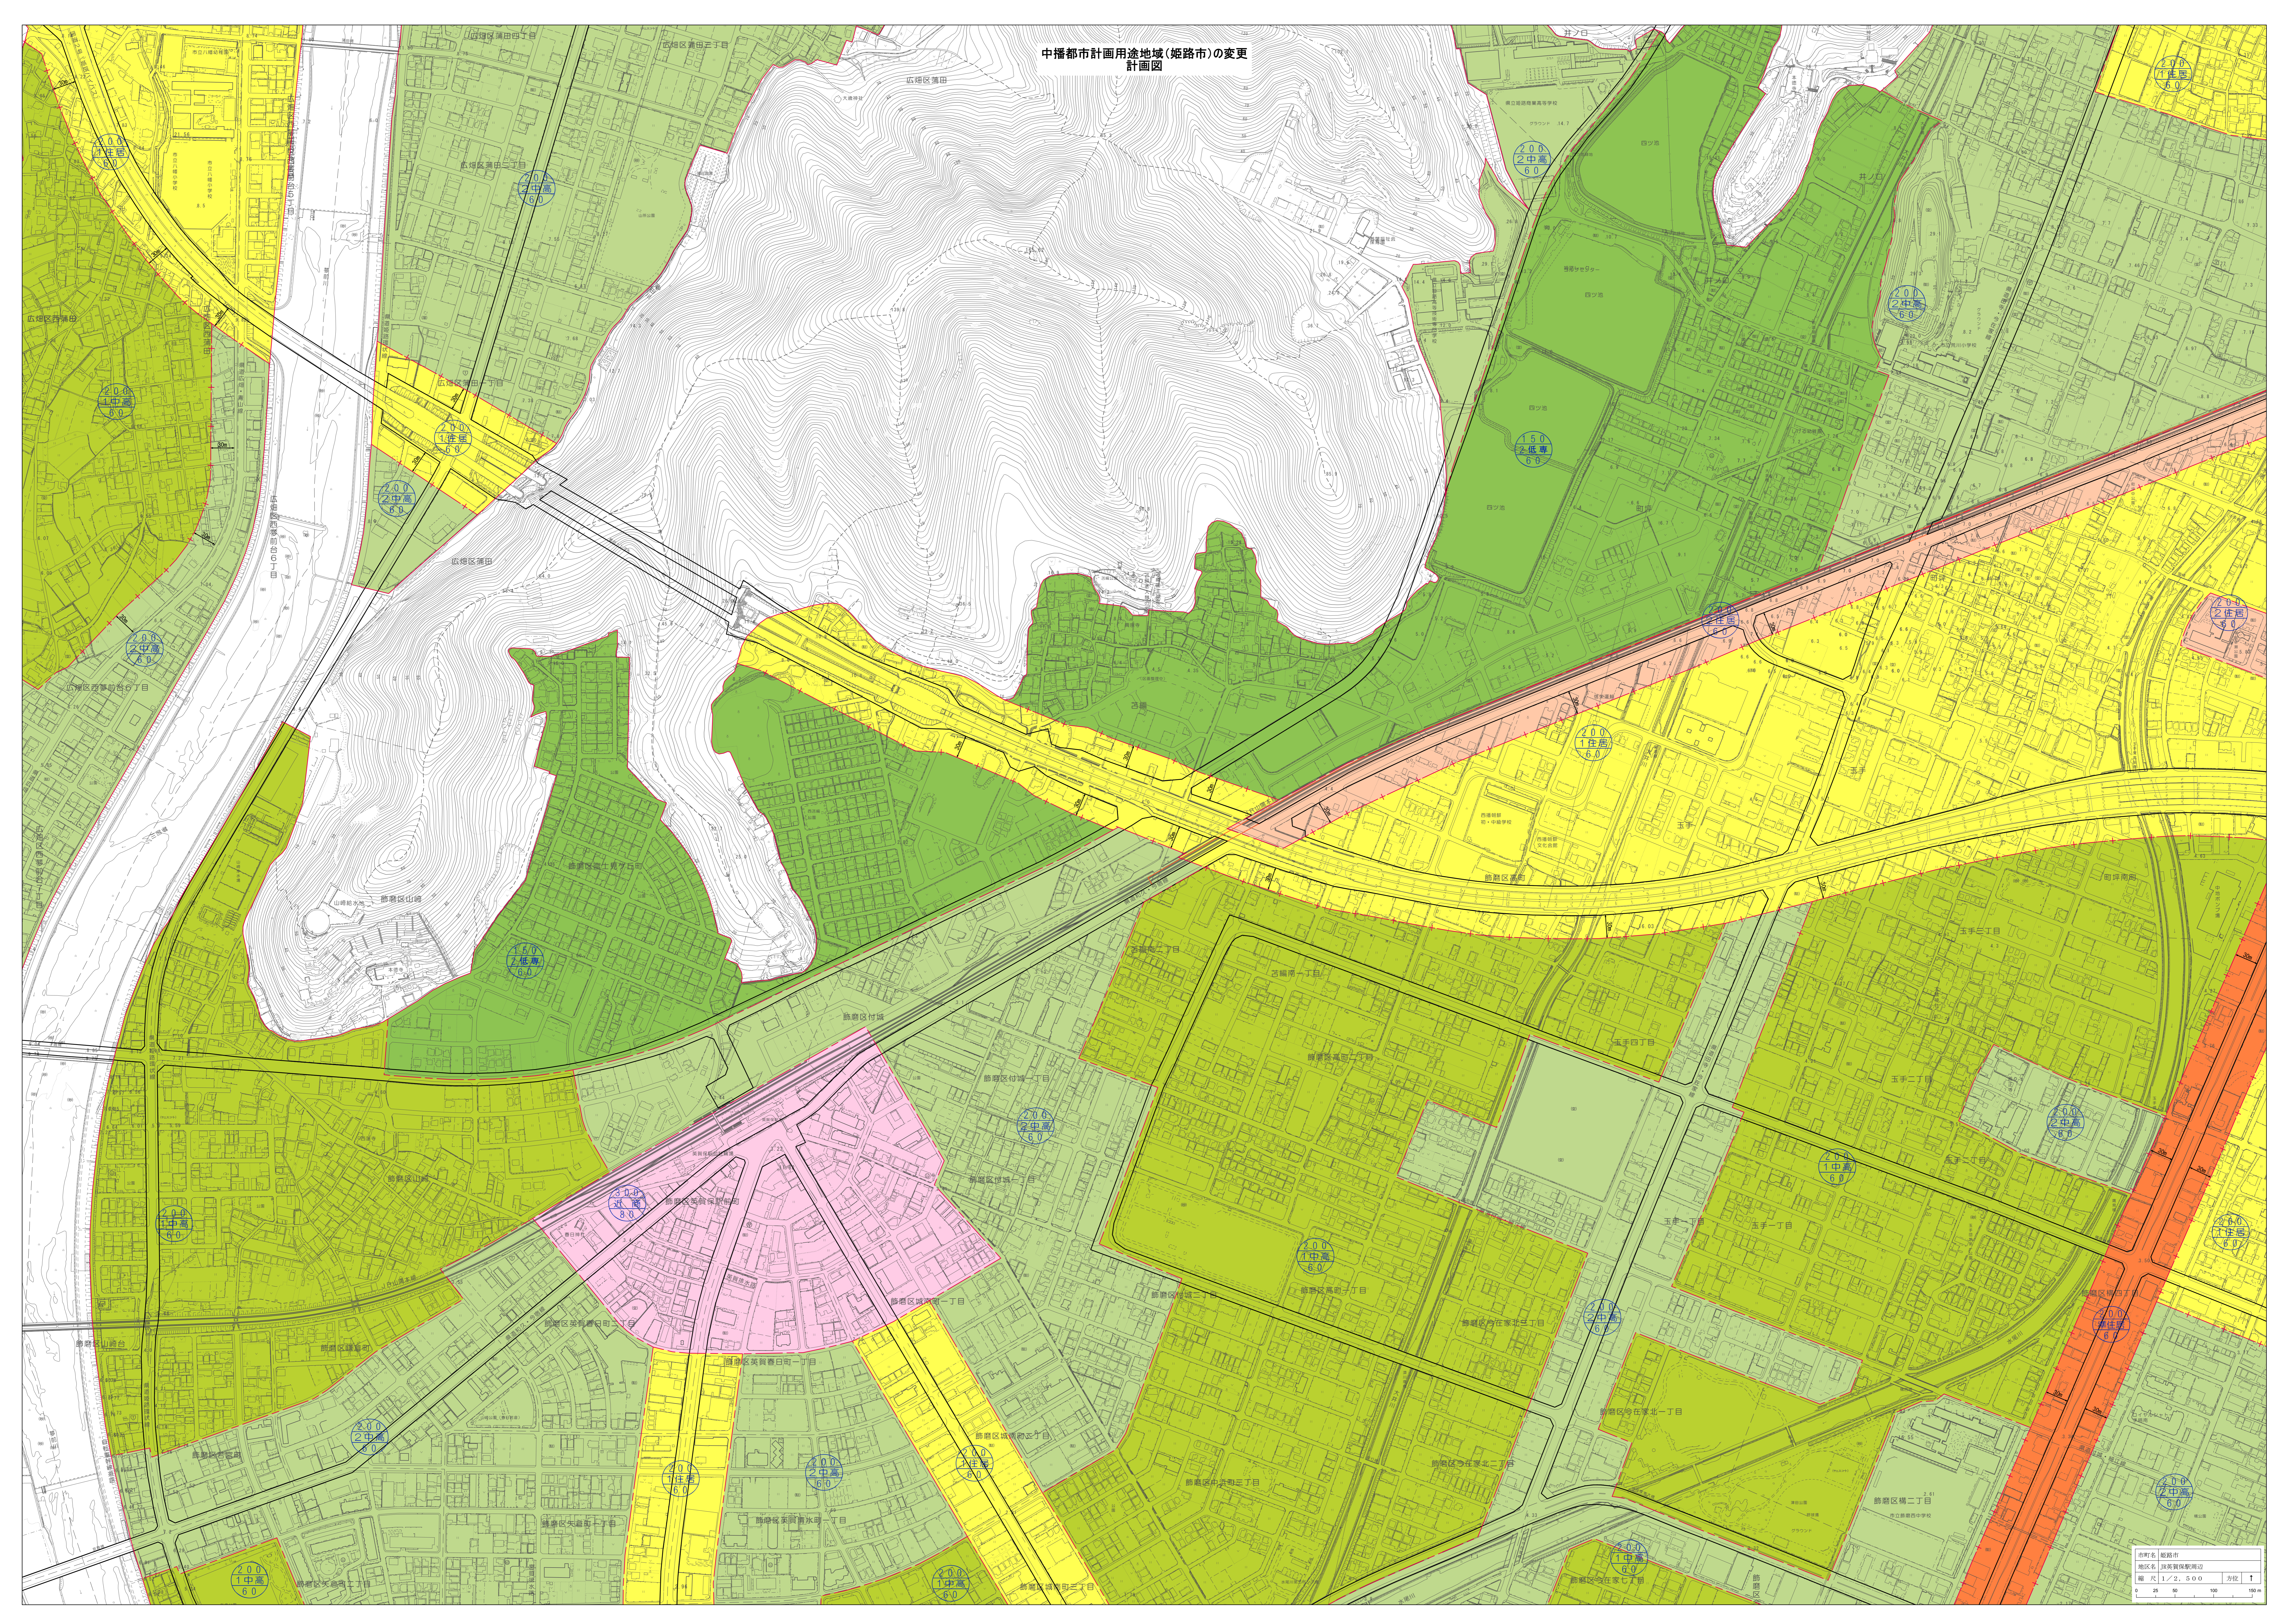

中播都市計画用途地域(姫路市)の変更  
計画図

中播都市計画用途地域(姫路市)の変更  
計画図

|     |          |    |   |
|-----|----------|----|---|
| 市町名 | 姫路市      |    |   |
| 地区名 | 花田町勅旨    |    |   |
| 縮尺  | 1/2, 500 | 方位 | ↑ |

中播都市計画用途地域(姫路市)の変更  
計画図

|     |         |    |   |
|-----|---------|----|---|
| 市町名 | 姫路市     |    |   |
| 地区名 | 大津区吉美   |    |   |
| 縮尺  | 1/2,500 | 方位 | ↑ |
|     |         |    |   |

中播都市計画用途地域(姫路市)の変更  
計画図

|     |         |      |
|-----|---------|------|
| 市町名 | 姫路市     |      |
| 地区名 | 青山北三丁目  |      |
| 縮尺  | 1/2,500 | 方位 ↑ |