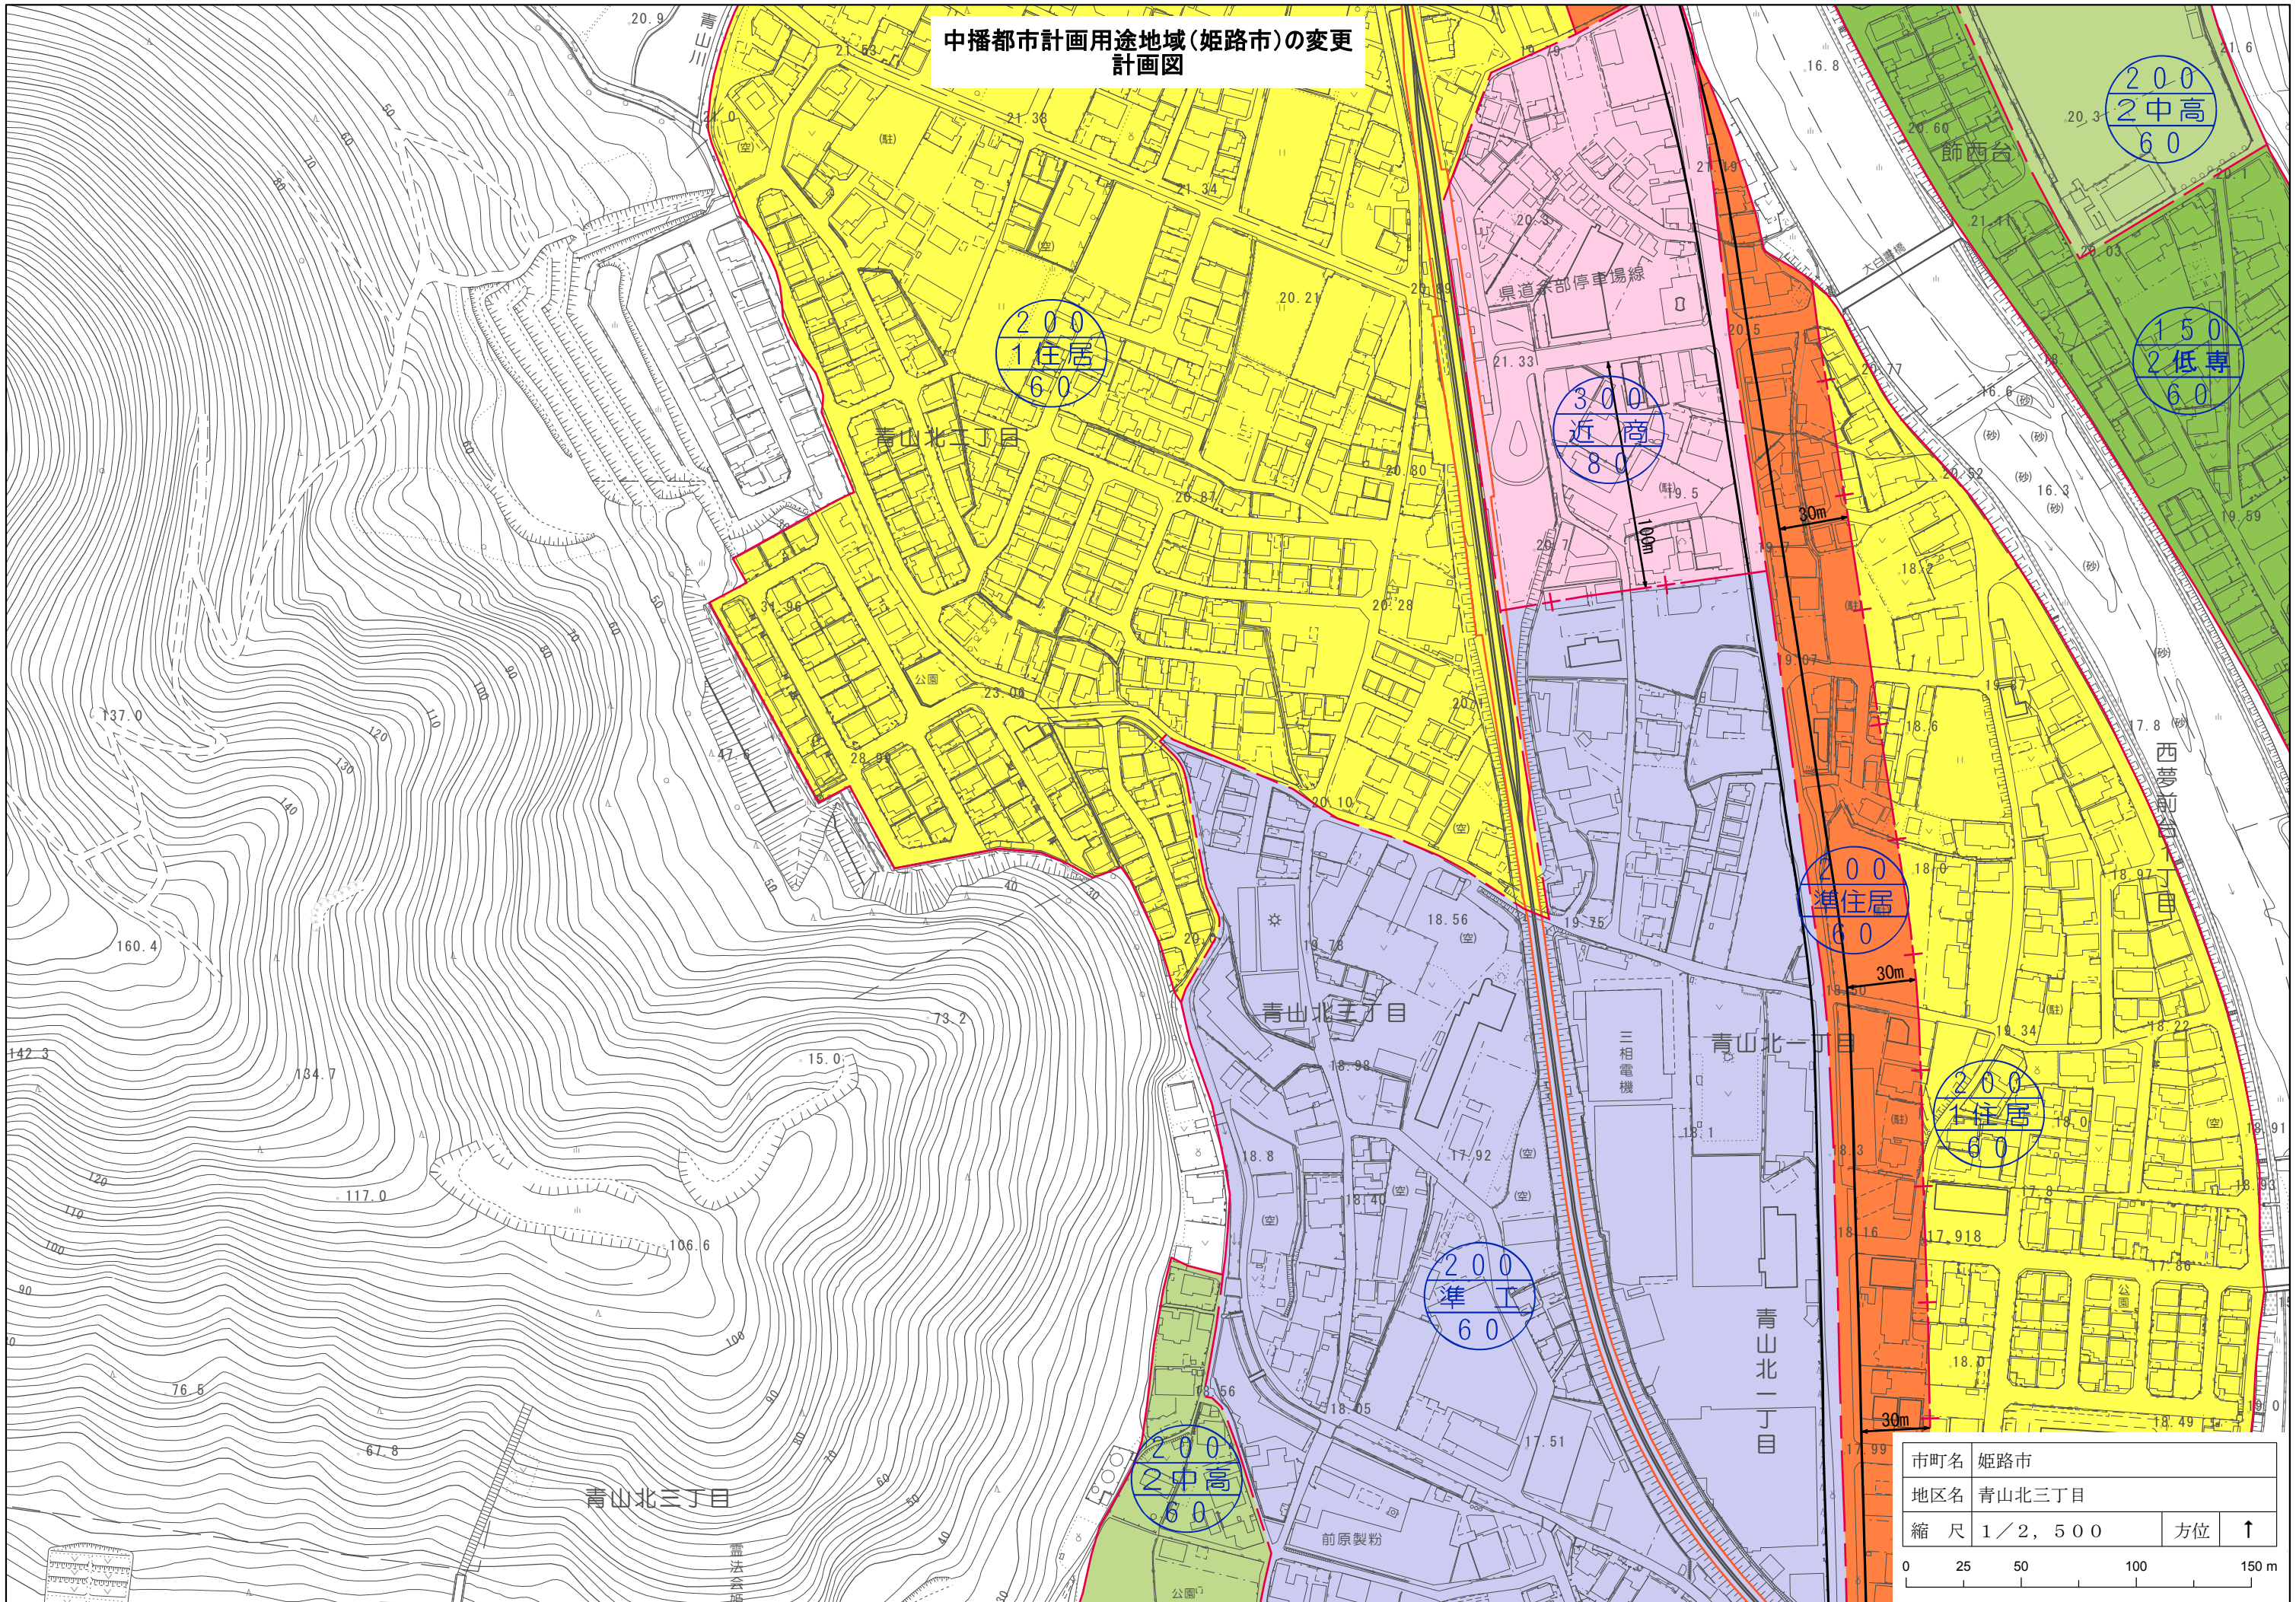

中播都市計画用途地域(姫路市)の変更  
計画図

中播都市計画用途地域(姫路市)の変更  
計画図

|     |          |    |   |
|-----|----------|----|---|
| 市町名 | 姫路市      |    |   |
| 地区名 | 花田町勅旨    |    |   |
| 縮尺  | 1/2, 500 | 方位 | ↑ |

中播都市計画用途地域(姫路市)の変更  
計画図

|     |         |    |   |
|-----|---------|----|---|
| 市町名 | 姫路市     |    |   |
| 地区名 | 大津区吉美   |    |   |
| 縮尺  | 1/2,500 | 方位 | ↑ |
|     |         |    |   |

中播都市計画用途地域(姫路市)の変更  
計画図

|     |         |      |
|-----|---------|------|
| 市町名 | 姫路市     |      |
| 地区名 | 青山北三丁目  |      |
| 縮尺  | 1/2,500 | 方位 ↑ |