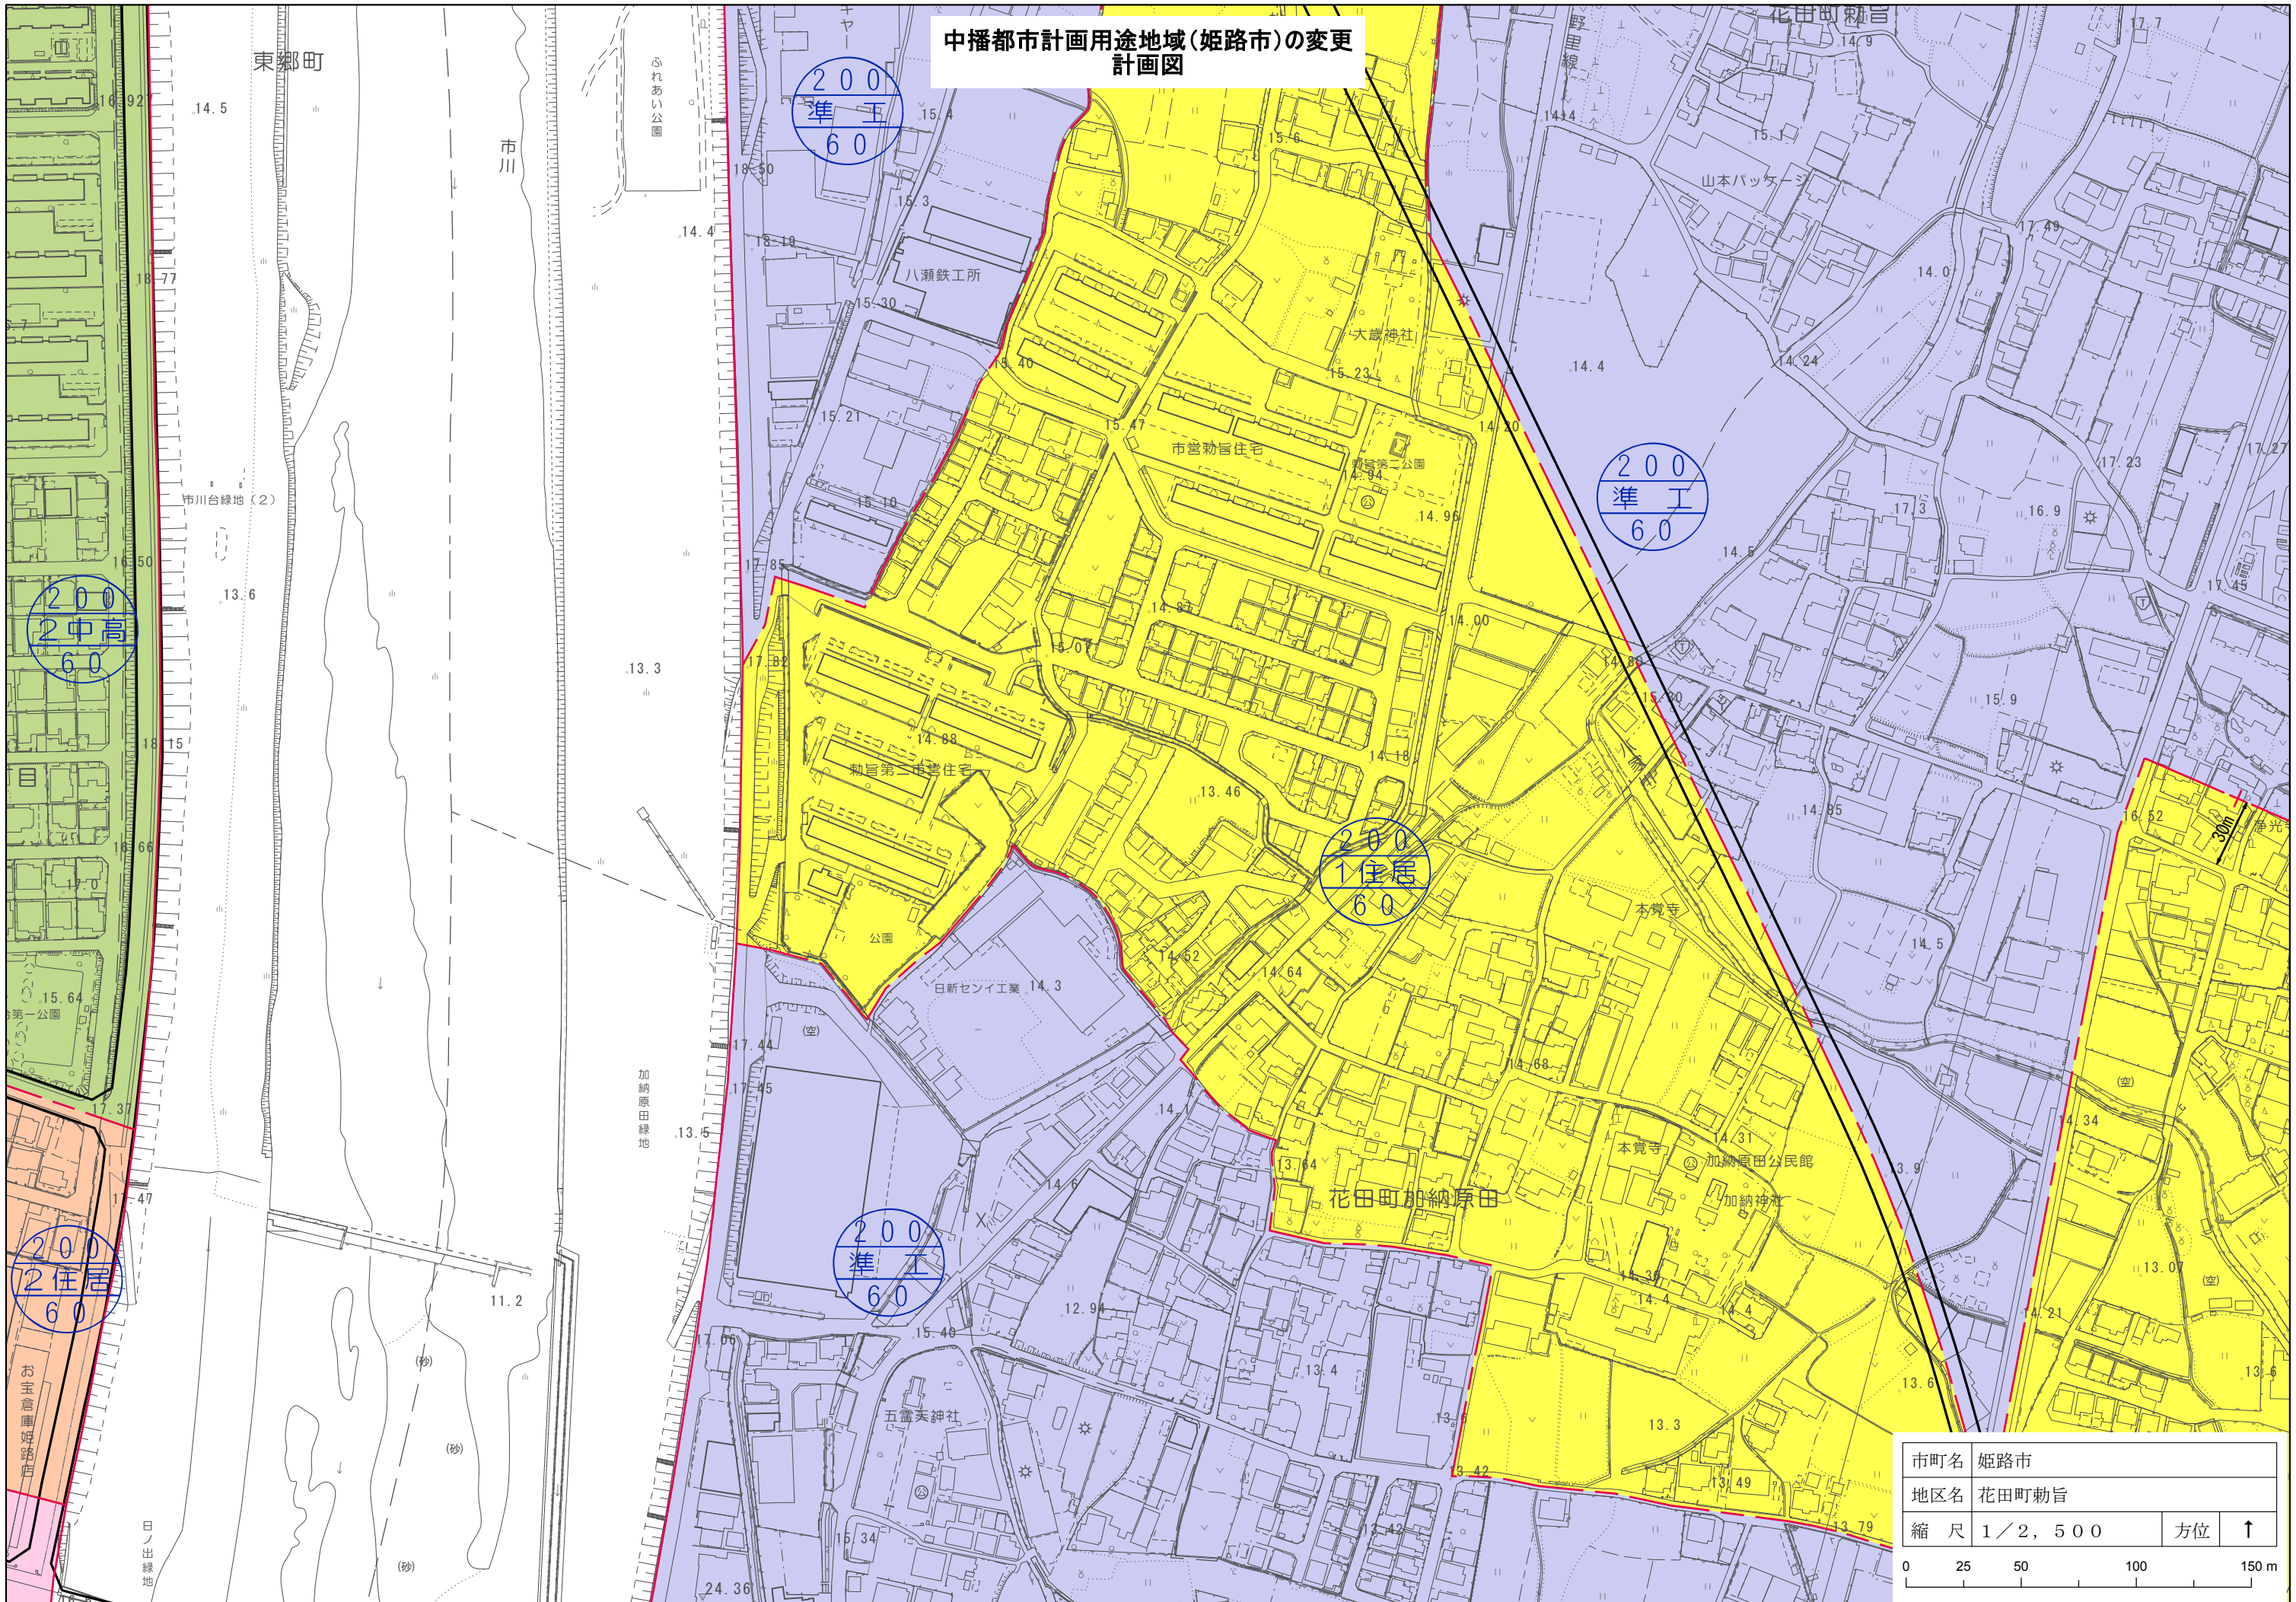

中播都市計画用途地域(姫路市)の変更  
計画図

中播都市計画用途地域(姫路市)の変更  
計画図

|     |          |    |   |
|-----|----------|----|---|
| 市町名 | 姫路市      |    |   |
| 地区名 | 花田町勅旨    |    |   |
| 縮尺  | 1/2, 500 | 方位 | ↑ |

中播都市計画用途地域(姫路市)の変更  
計画図

|     |         |    |   |
|-----|---------|----|---|
| 市町名 | 姫路市     |    |   |
| 地区名 | 大津区吉美   |    |   |
| 縮尺  | 1/2,500 | 方位 | ↑ |
|     |         |    |   |

中播都市計画用途地域(姫路市)の変更  
計画図

|     |         |      |
|-----|---------|------|
| 市町名 | 姫路市     |      |
| 地区名 | 青山北三丁目  |      |
| 縮尺  | 1/2,500 | 方位 ↑ |