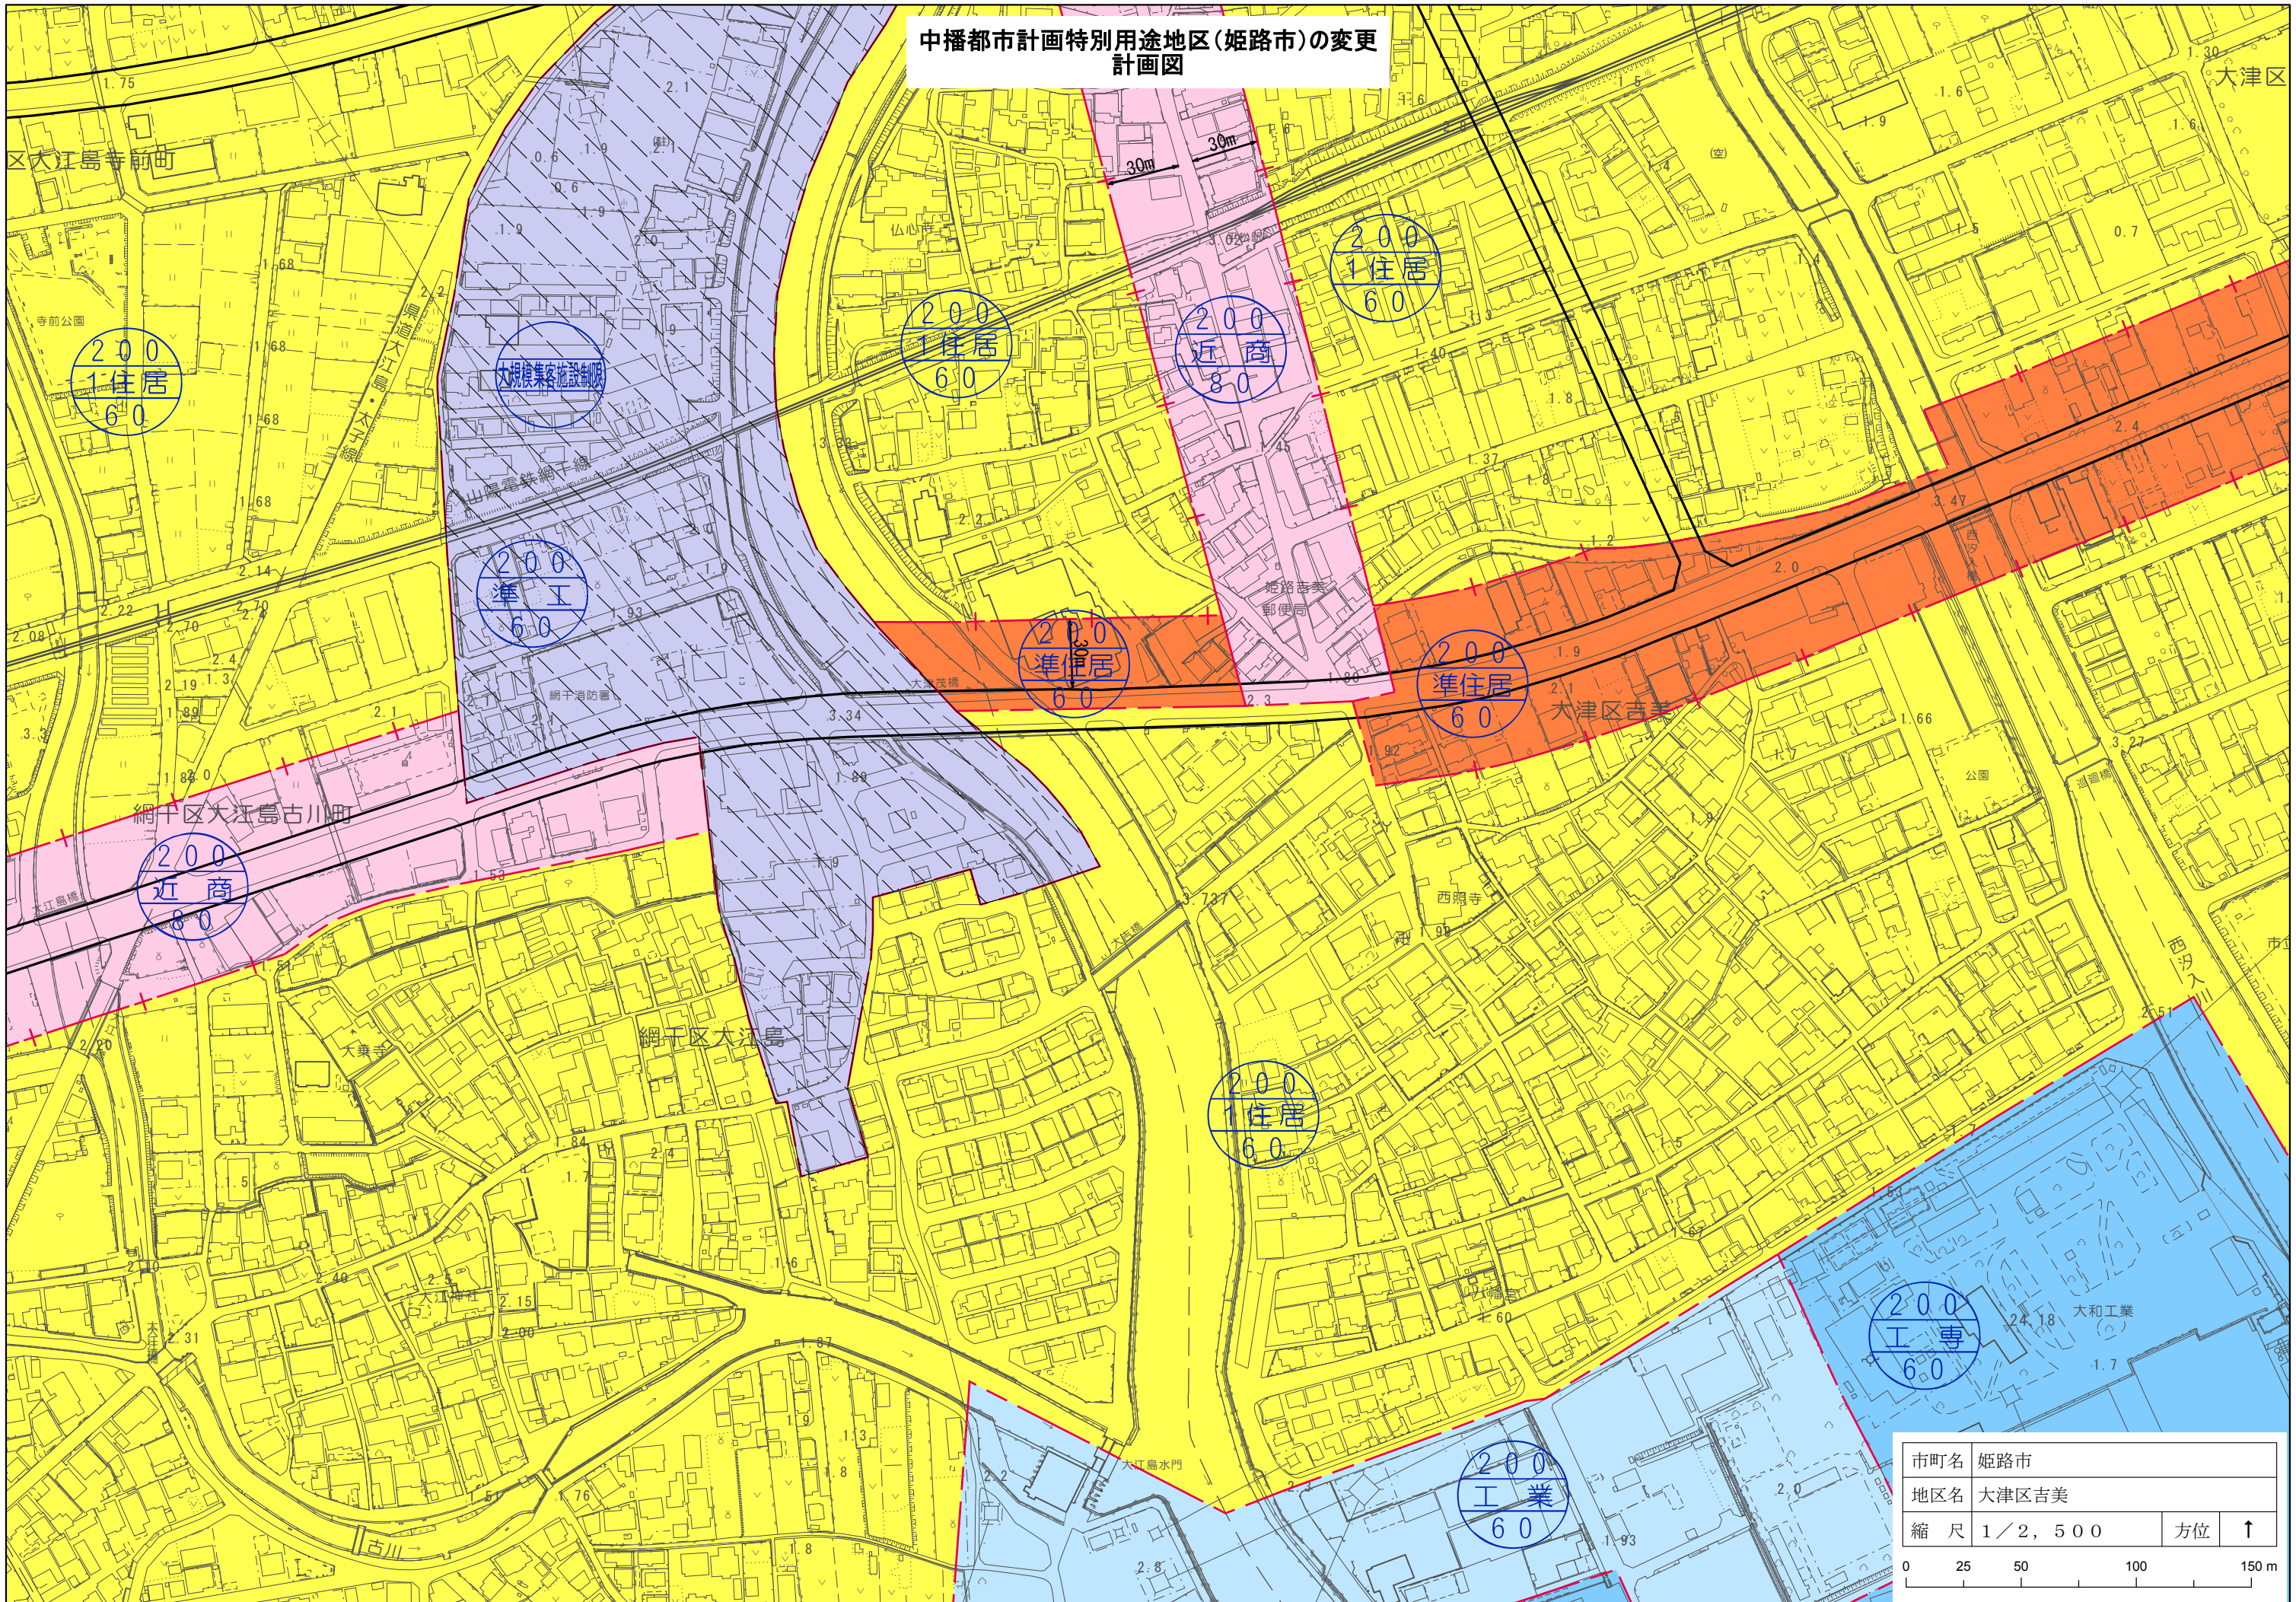

中播都市計画特別用途地区(姫路市)の変更
計画図

市町名	姫路市		
地区名	花田町勸旨		
縮尺	1/2, 500	方位	↑

中播都市計画特別用途地区(姫路市)の変更
計画図

市町名	姫路市		
地区名	大津区吉美		
縮尺	1/2, 500	方位	↑
0 25 50 100 150 m			