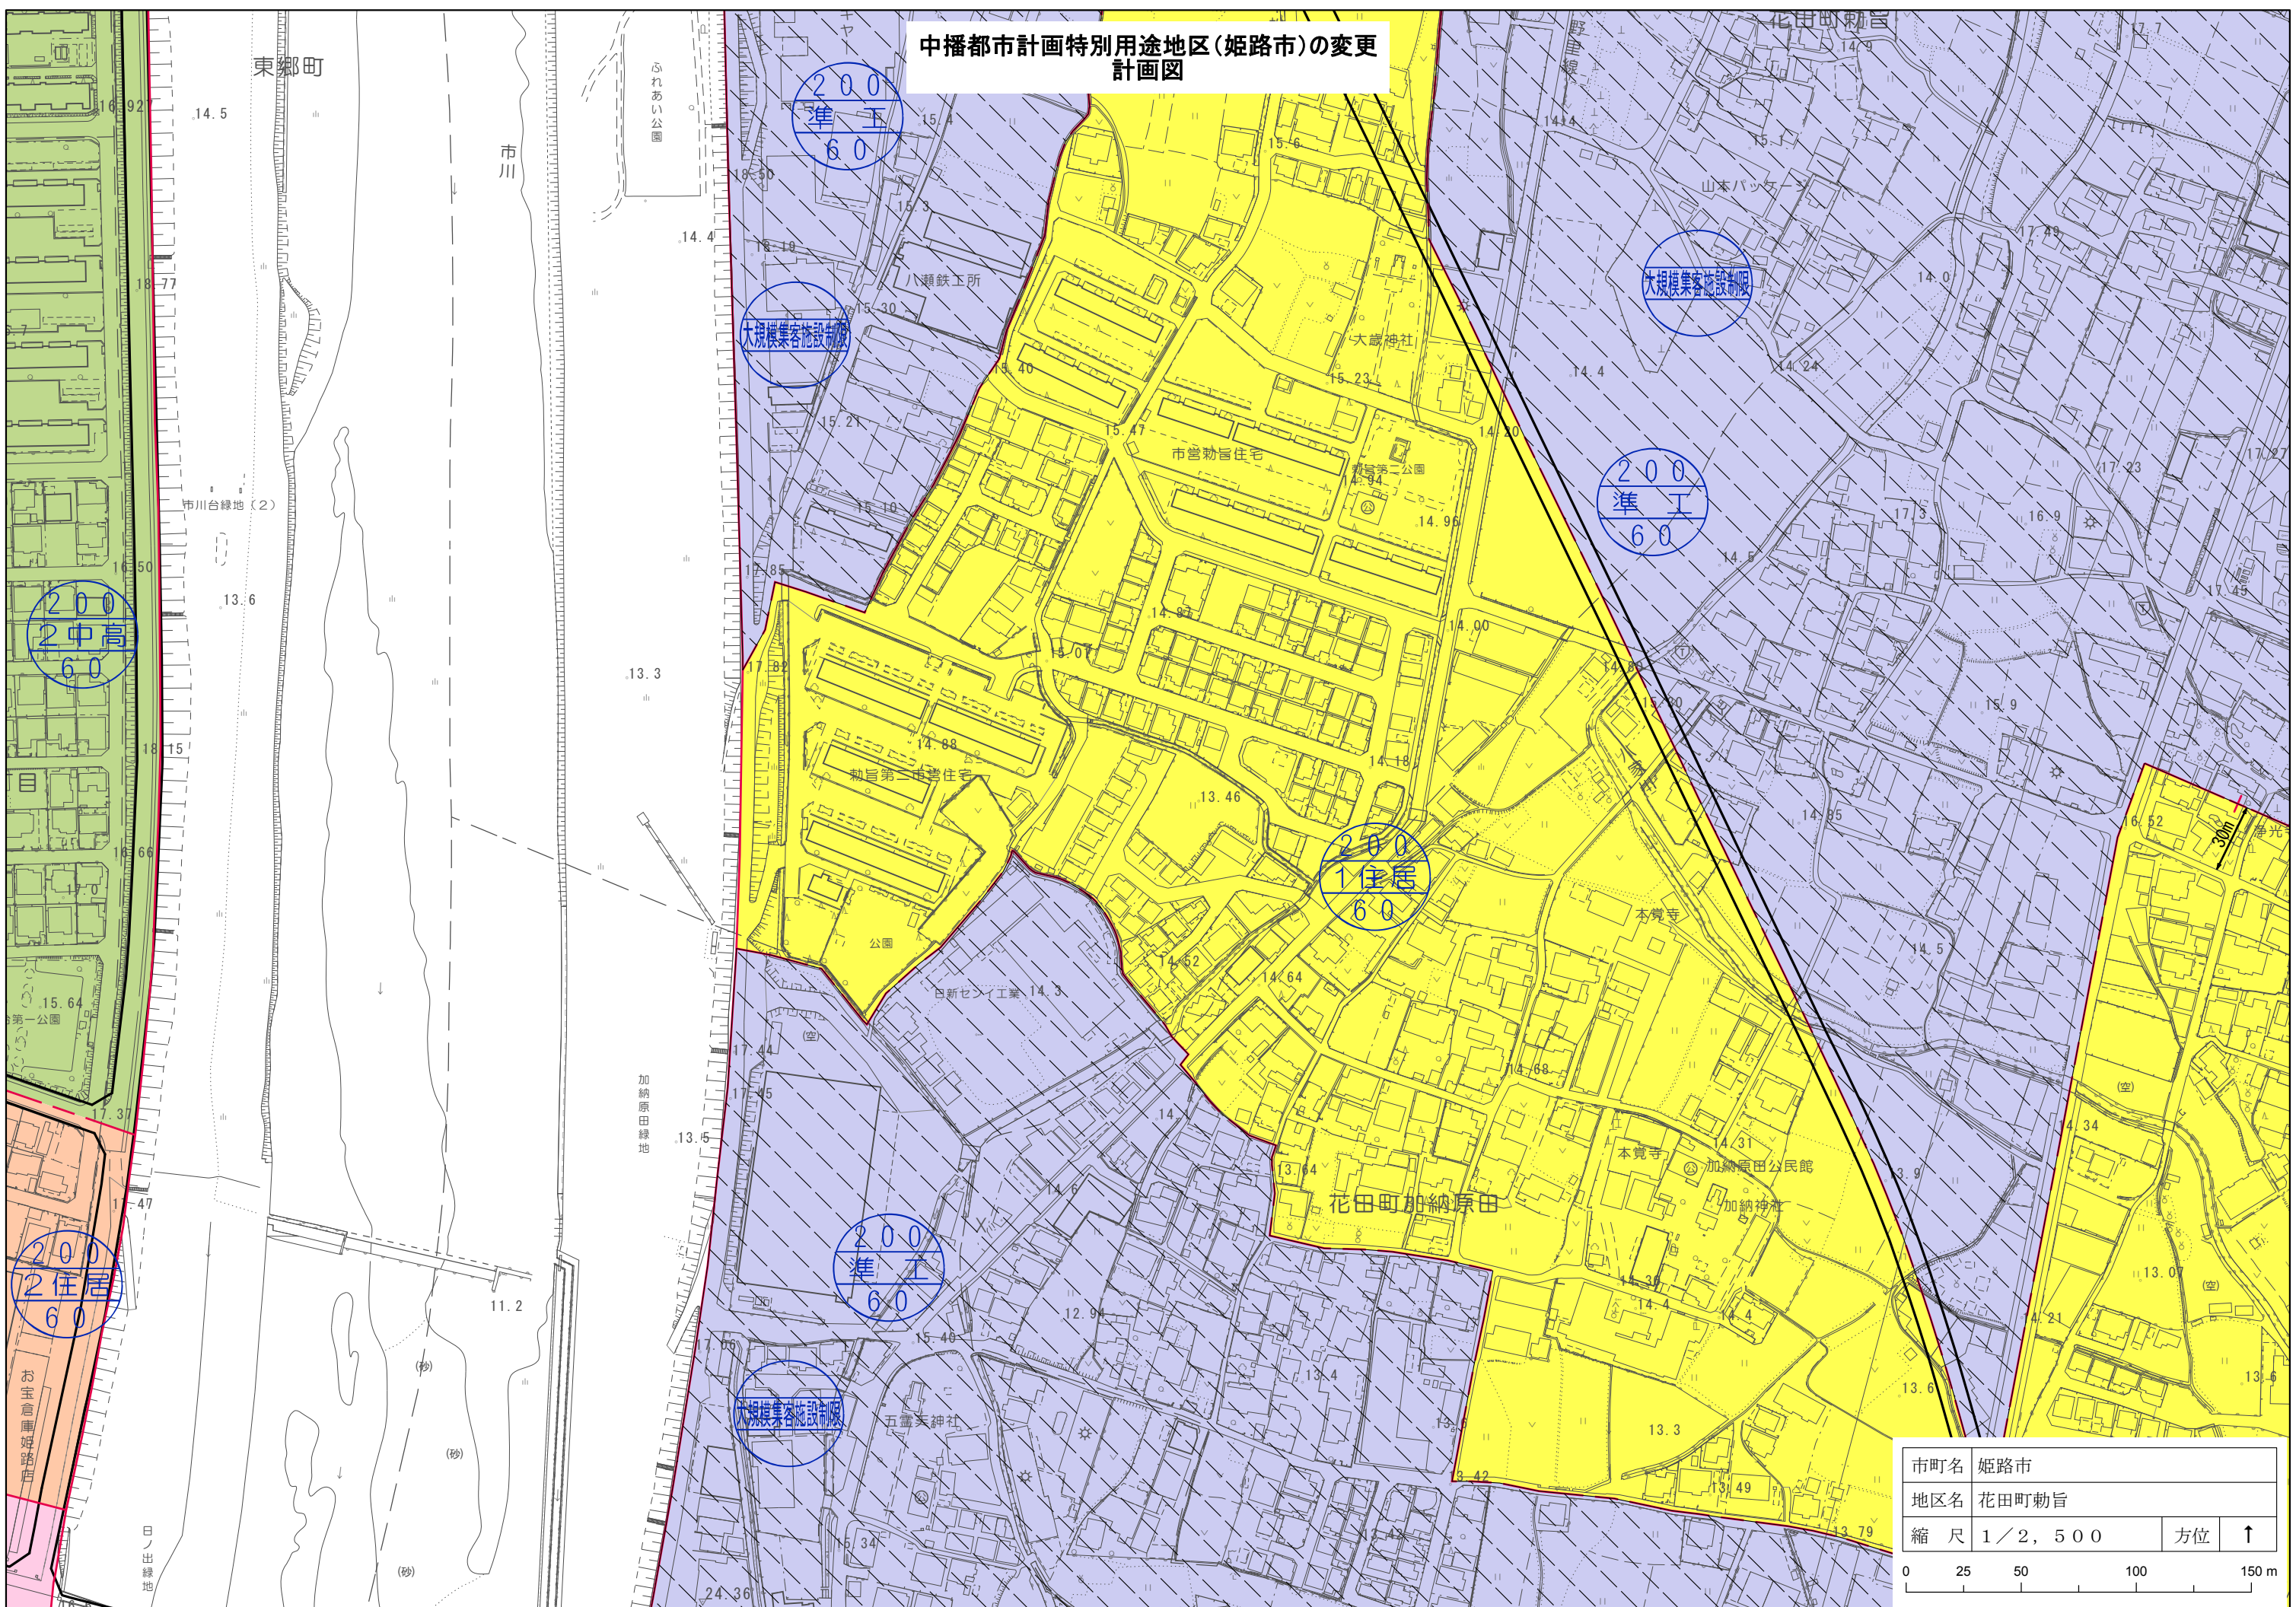

中播都市計画特別用途地区(姫路市)の変更
計画図

市町名	姫路市		
地区名	花田町勸旨		
縮尺	1/2, 500	方位	↑

中播都市計画特別用途地区(姫路市)の変更
計画図

市町名	姫路市		
地区名	大津区吉美		
縮尺	1/2, 500	方位	↑
0 25 50 100 150 m			