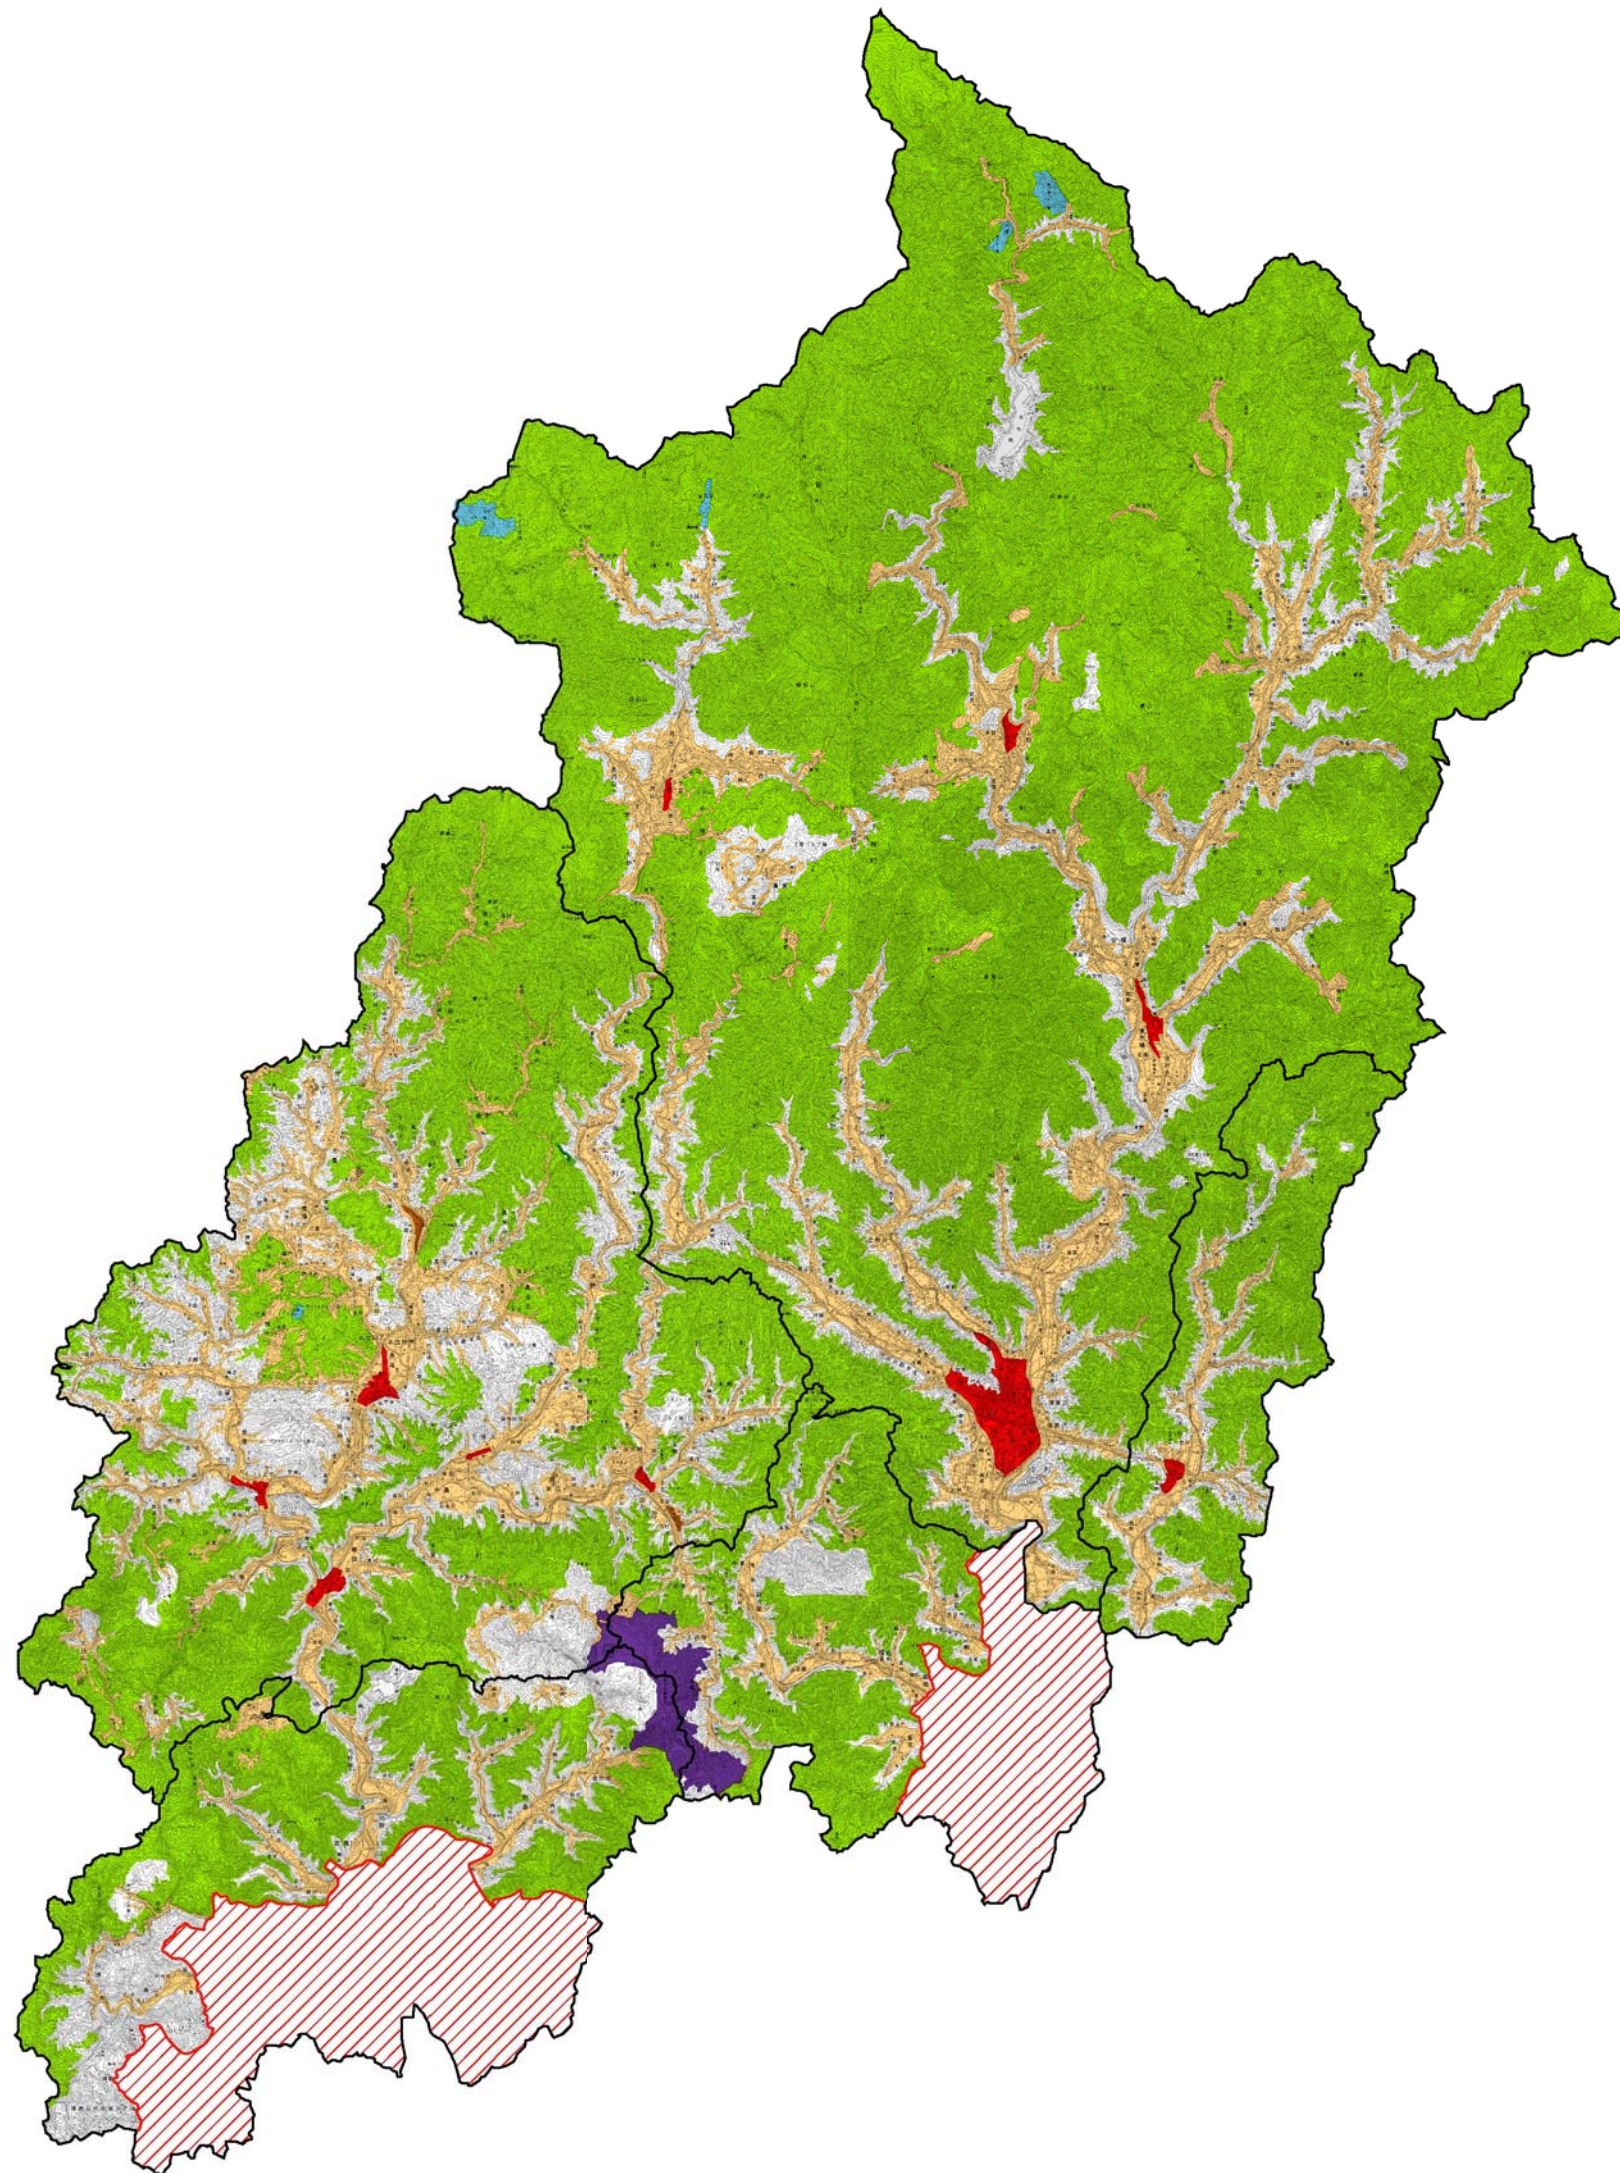

西播磨地域 環境形成区域指定図

1号区域 (森を守る区域)	
2号区域 (森を生かす区域)	
3号区域 (川とさとの区域)	
4号区域 (まちの区域)	
2項区域 (伝統的なまちの区域)	
2項区域 (高原の区域)	
2項区域 (光都の区域)	
線引き都市計画区域	