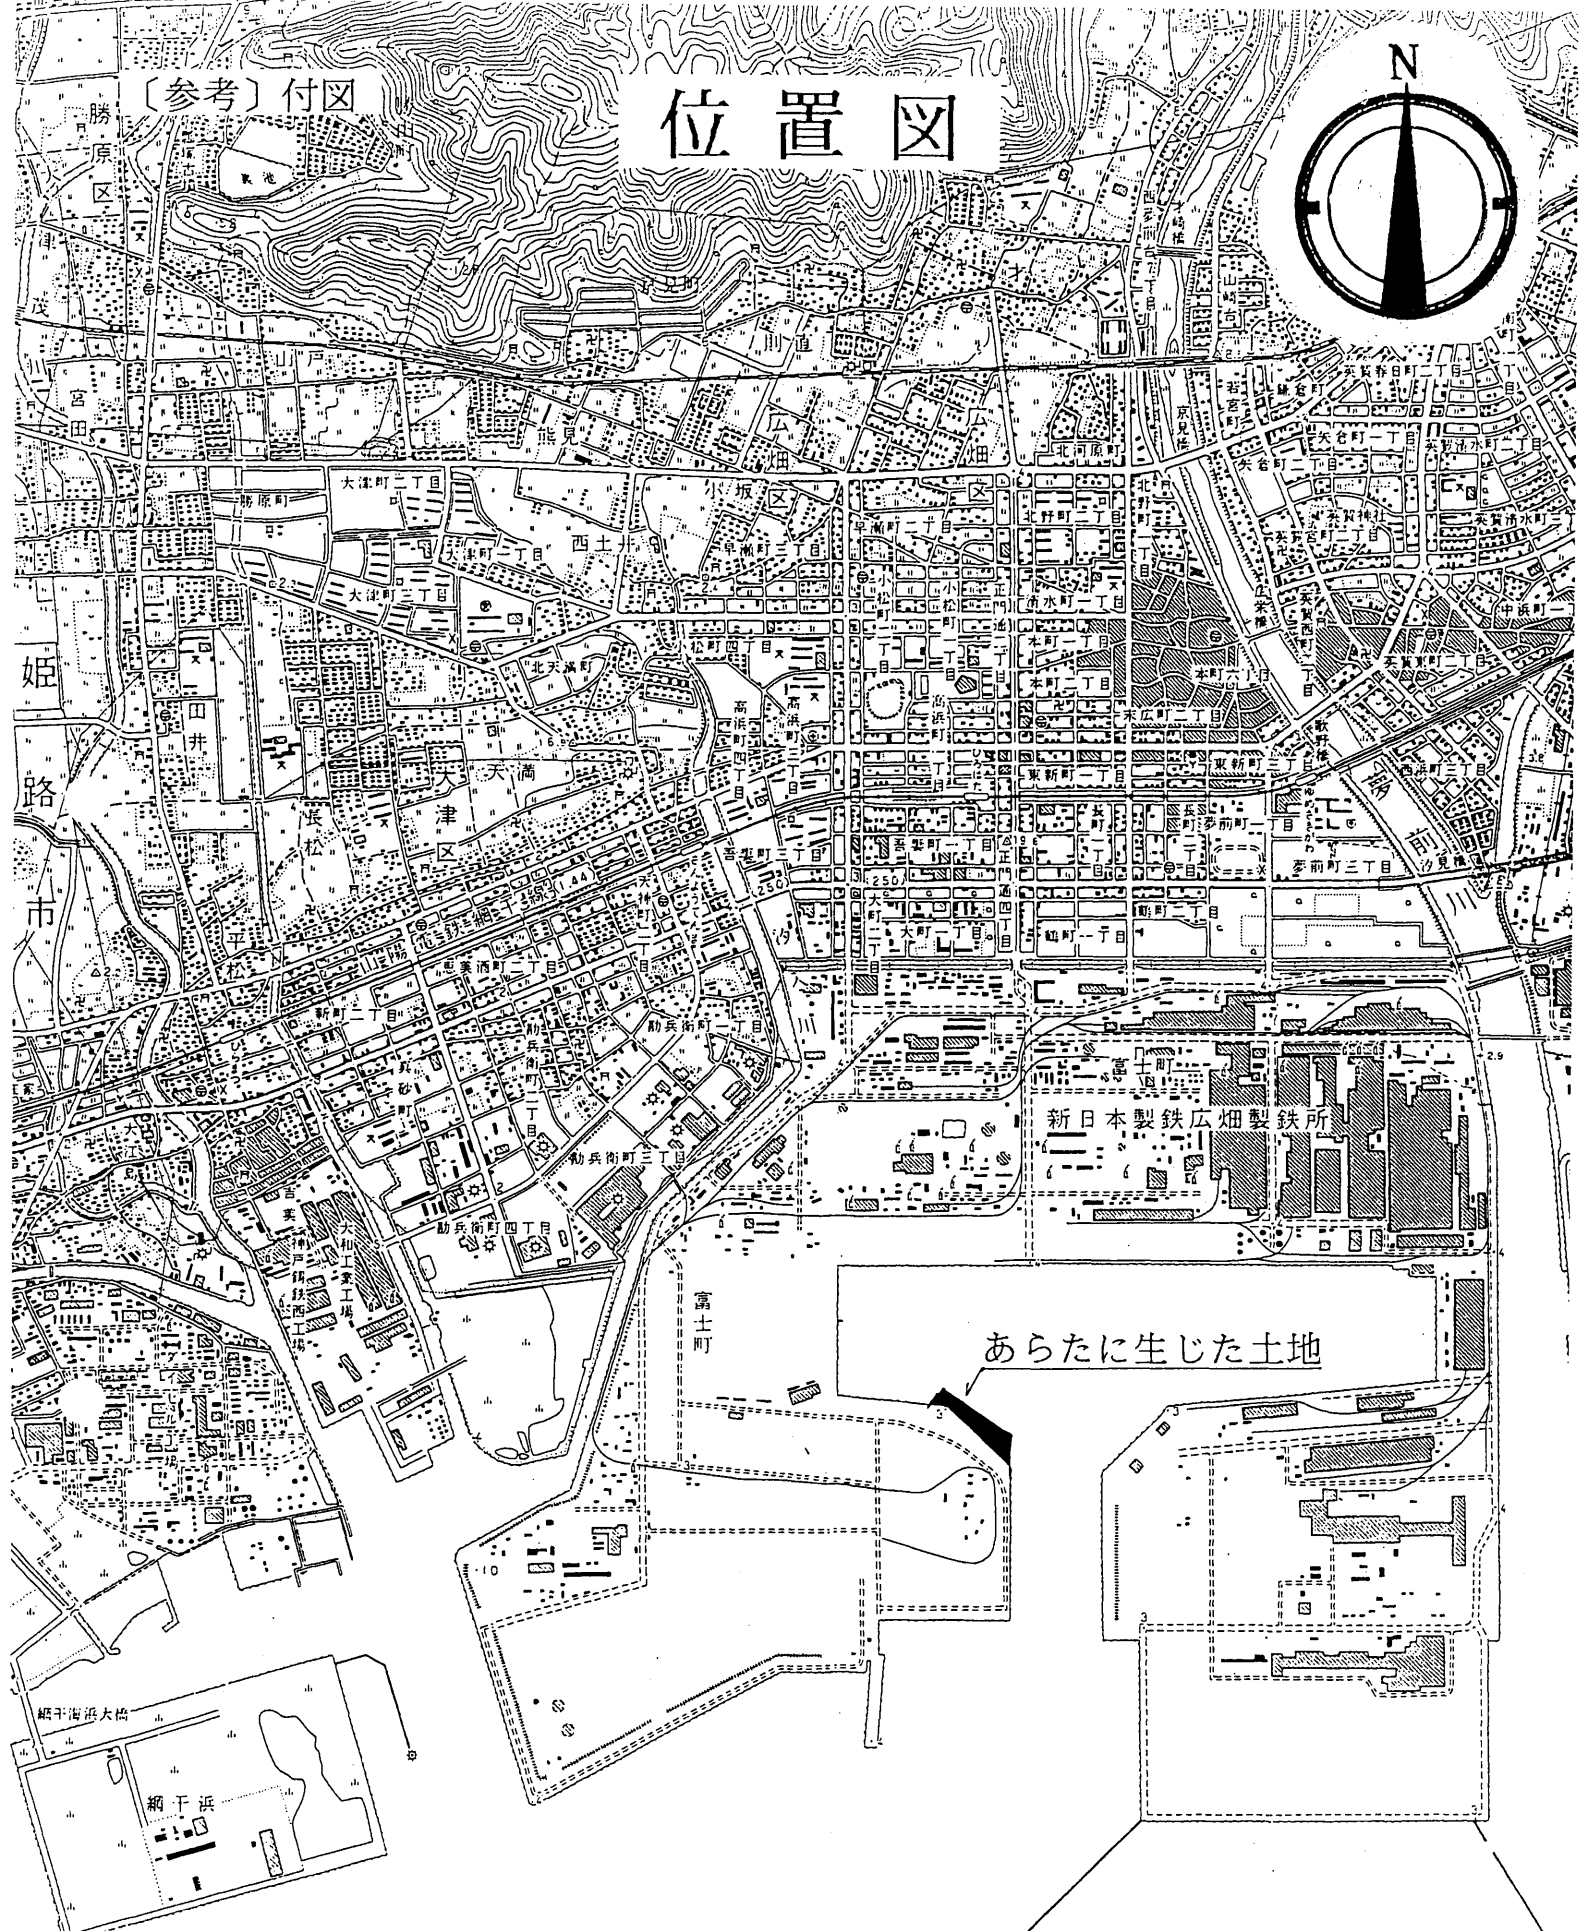

# 位置図

[参考] 付図

あらたに生じた土地

新日本製鉄広畑製鉄所

富士町

姫路市

姫路港

1:25,000