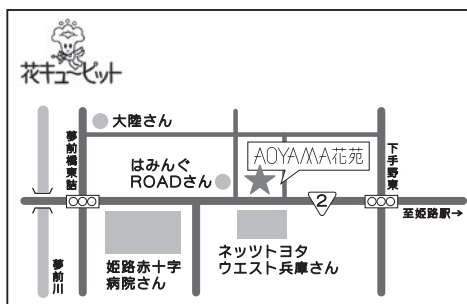

書写の里・美術工芸館

☎267-0301

〒671-2201 書写1223

開館は午前10時～午後5時（入館は午後4時半まで）
入館料は一般310円、高校・大学生210円、小・中学生50円
月曜日（祝休日を除く）、祝休日の翌日（土・日曜日、祝休日を除く）休館

書写山もみじまつり・関西文化の日協賛イベント 革小物作り体験教室

◆日時 11月23日(祝)、午前10時～11時、午後1時～2時
◆内容など 革のコミュニティスポット「ペレテリア」のレザークラフトスタッフを講師に迎え、手のひらサイズのコンパクト小銭入れを作ります。参加費1,500円が必要

◆対象・定員 どなたでも（未就学児は保護者同伴）。各回10人

◆申し込み 11月14日(火)までに、☑☑で 必要事項 を書写の里・美術工芸館へ

秋季特別展「姫路城ゆかりの工芸」関連イベント

日 時	イベント名など	対象・定員など
11/18(土)、12/3(日) 14:00～14:30	展示解説会 ・入館料が必要	どなたでも 20人（当日受け付け、先着順。13:00～、整理券を配布）
11/25(土) 14:00～15:30	講演会「姫路藩の特異性—“工芸王国”の背景—」 ・講師 中元孝迪さん（兵庫県立大学特任教授） ・入館料が必要	どなたでも 50人（当日受け付け、先着順。13:00～、整理券を配布）
11/26(日) 10:00～12:00、13:30～15:30	体験教室「綿から糸を紡ごう！」 ・講師 澤田善弘さん（わたや善兵衛） ・参加費1,000円	小学5年生以上 各回20人 申し込みは、11/14(火)までに、☑☑で 必要事項 を書写の里・美術工芸館へ

工芸教室など

日 時	イベント名など	定員	申込期限
11/23(祝) 10:00～12:00	陶芸教室12 器などを自由に作ります ・講師 陶芸家・小野紘之さん ・参加費1,500円	10人	11/14(火)
11/25(土)	陶芸教室13 自由に作陶します ・講師 陶芸家・喜多千景さん ・参加費2,500円	8人	
12/2(土) 10:00～12:00、13:00～15:00	版画教室 木版画で来年の干支をテーマに年賀状を作ります ・講師 版画家・岩田健三郎さん ・参加費500円	各回20人	11/21(火)
12/3(日) 10:00～12:00	陶芸教室14 かぶとを作ります ・講師 陶芸家・山本喜容子さん ・参加費2,000円	8人	
12/9(土) 10:00～15:00	漆芸教室2 漆絵を描きます ・講師 漆芸家・竹尾寿敏さん ・参加費3,000円	各日10人	11/28(火)
12/13(水) 10:00～12:00	陶芸教室15 お多福と鬼の置き物を作ります ・講師 陶芸家・上出真由美さん ・参加費2,000円		
12/16(土) 9:00～12:00	和風づくり教室 和風を作り、館外で揚げます ・講師 日本の風の会・石井福良さん ・参加費500円	20人	12/5(火)

◆申し込み ☑☑で 必要事項 を書写の里・美術工芸館へ

AOYAMA 花苑

10:00～18:00 木曜定休

姫路市下手野3丁目1-5

TEL.079(269)8750