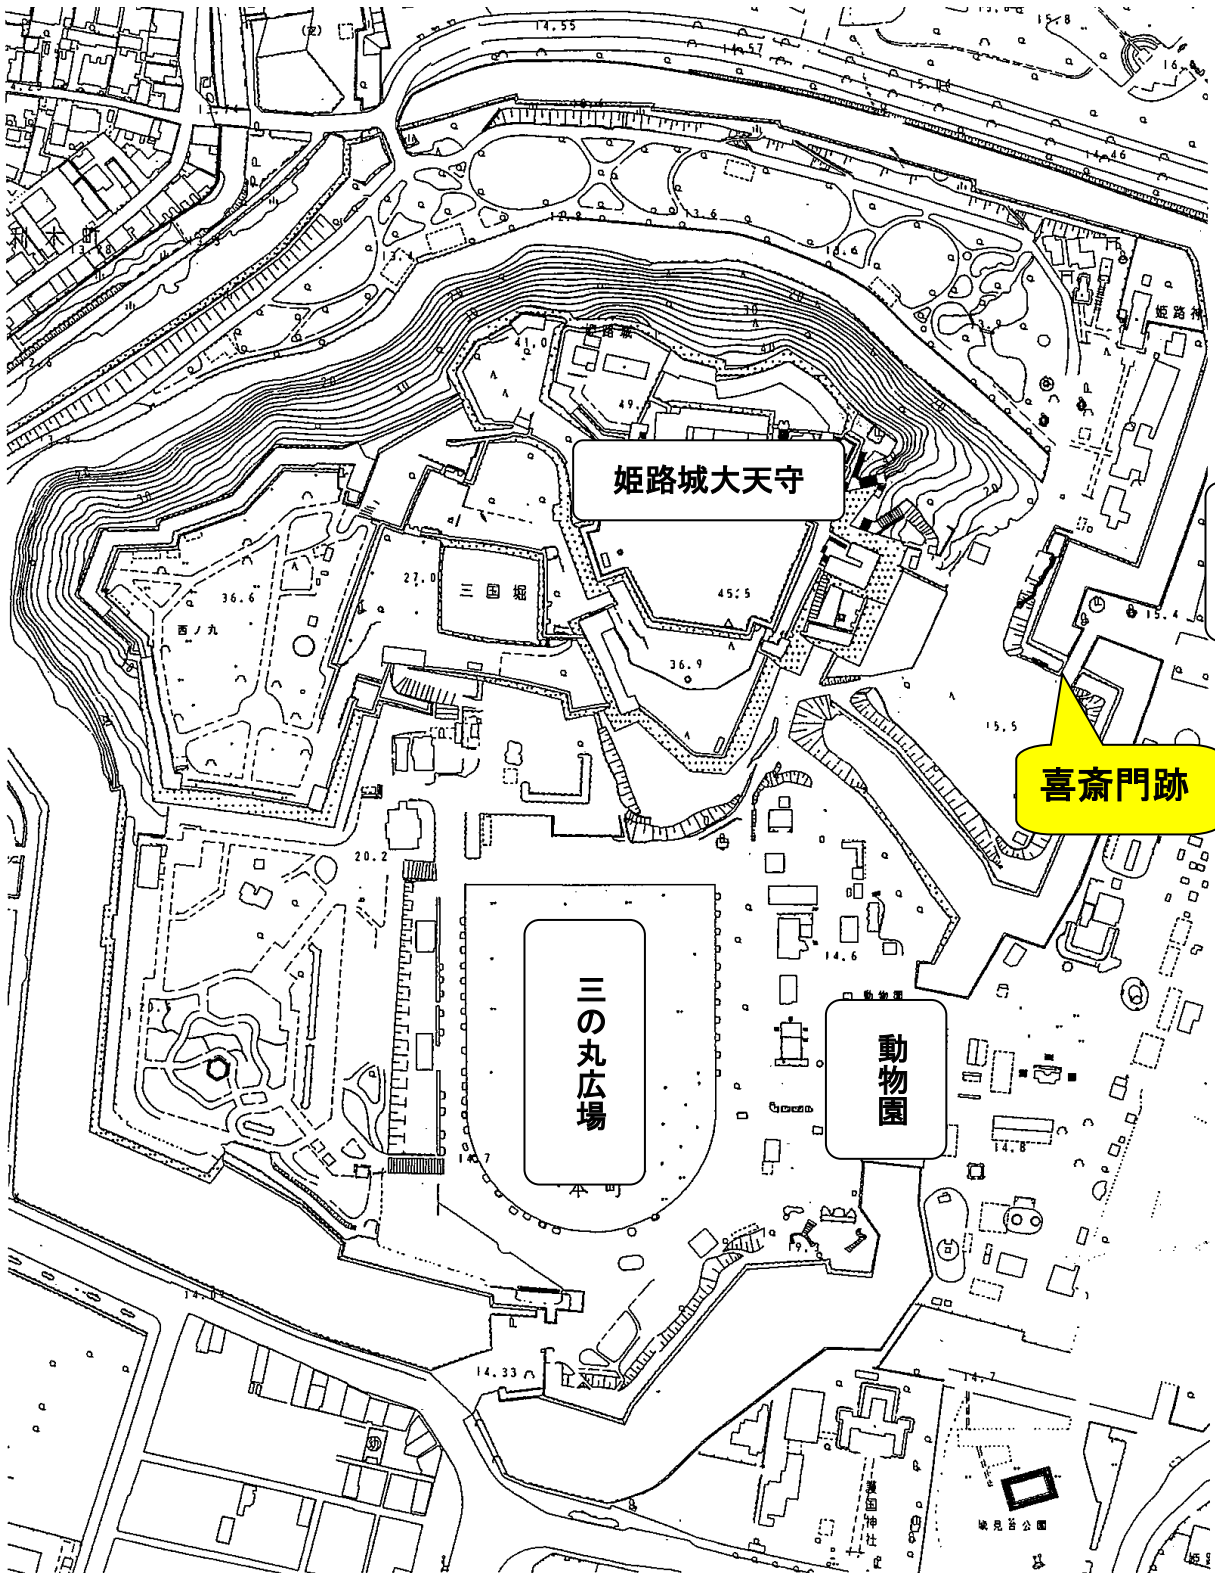

姫路城喜斎門跡の落石発生地点

姫路城大天守

美術館

喜斎門跡

三の丸広場

動物園