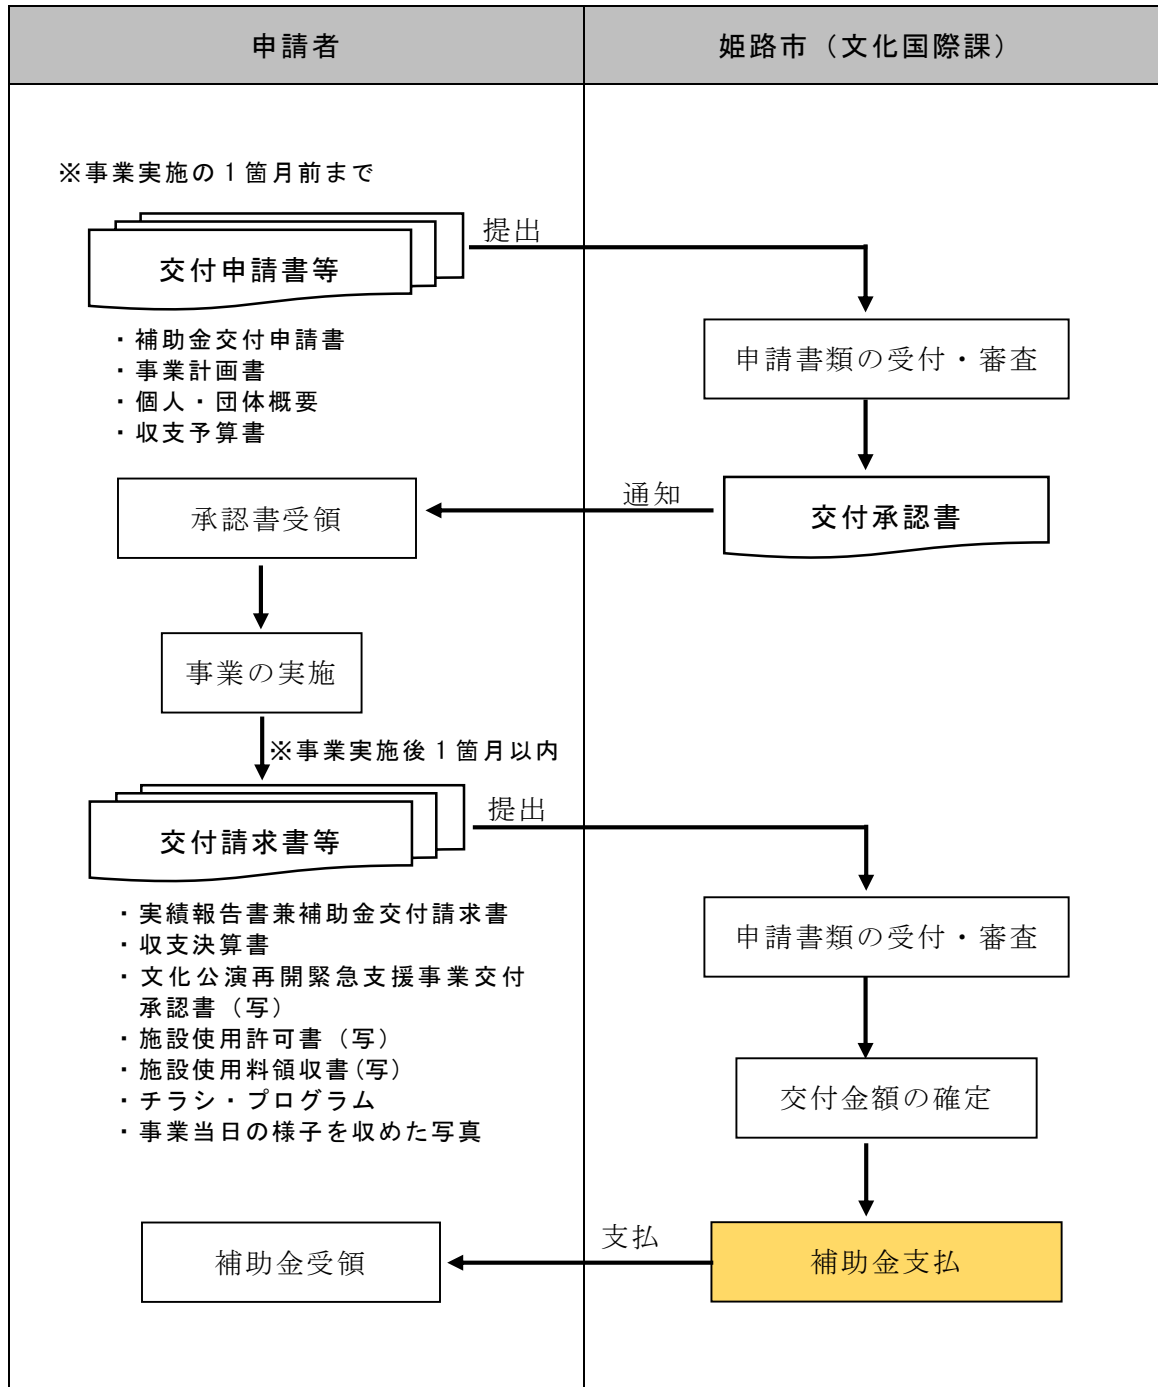

姫路市芸術文化公演再開緊急支援事業補助金 手続きの流れ

※ 姫路市からの補助金の支払いは銀行振り込みのみ