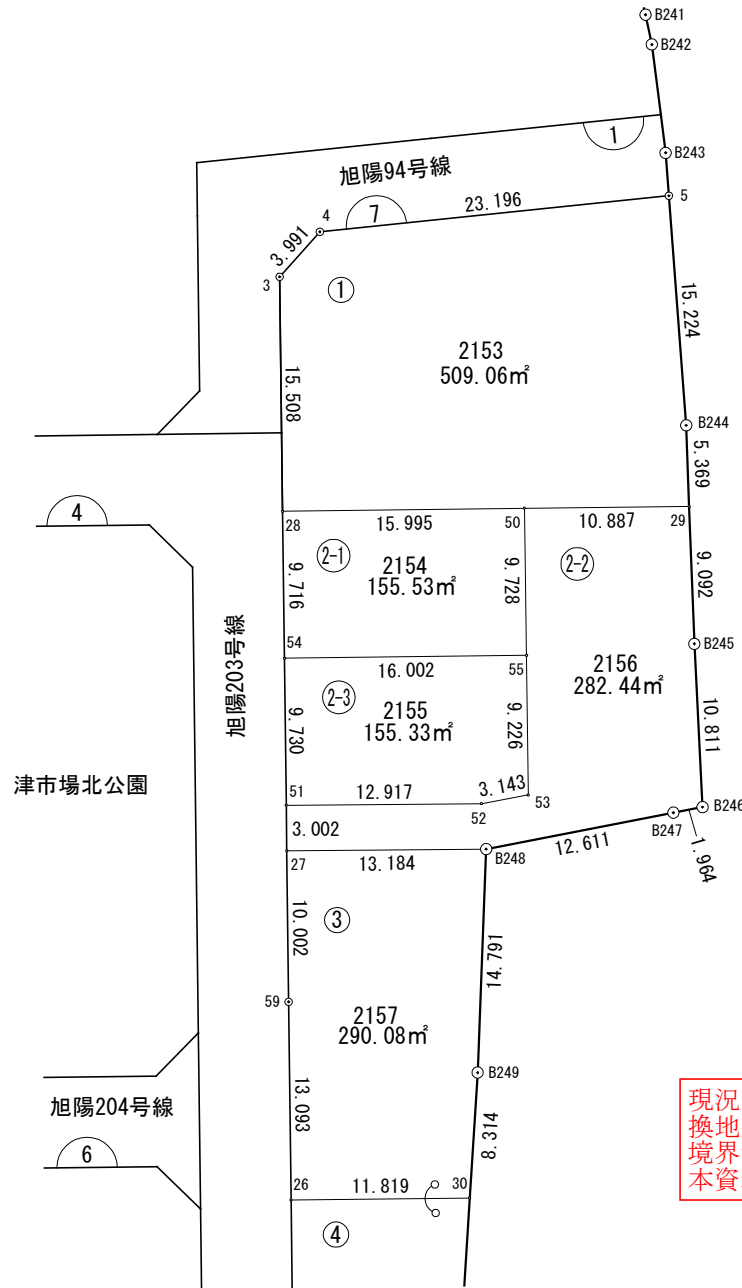

現況とは必ずしも一致しないことがあります。
換地処分以降の土地の管理は各権利者において行うべきものです。
境界等に関する紛争が生じた場合でも、一切市に責任は問えません。
本資料は、申請書に記載した目的以外には使用しないでください。

この図面は令和元年6月21日
換地処分時点のものです。