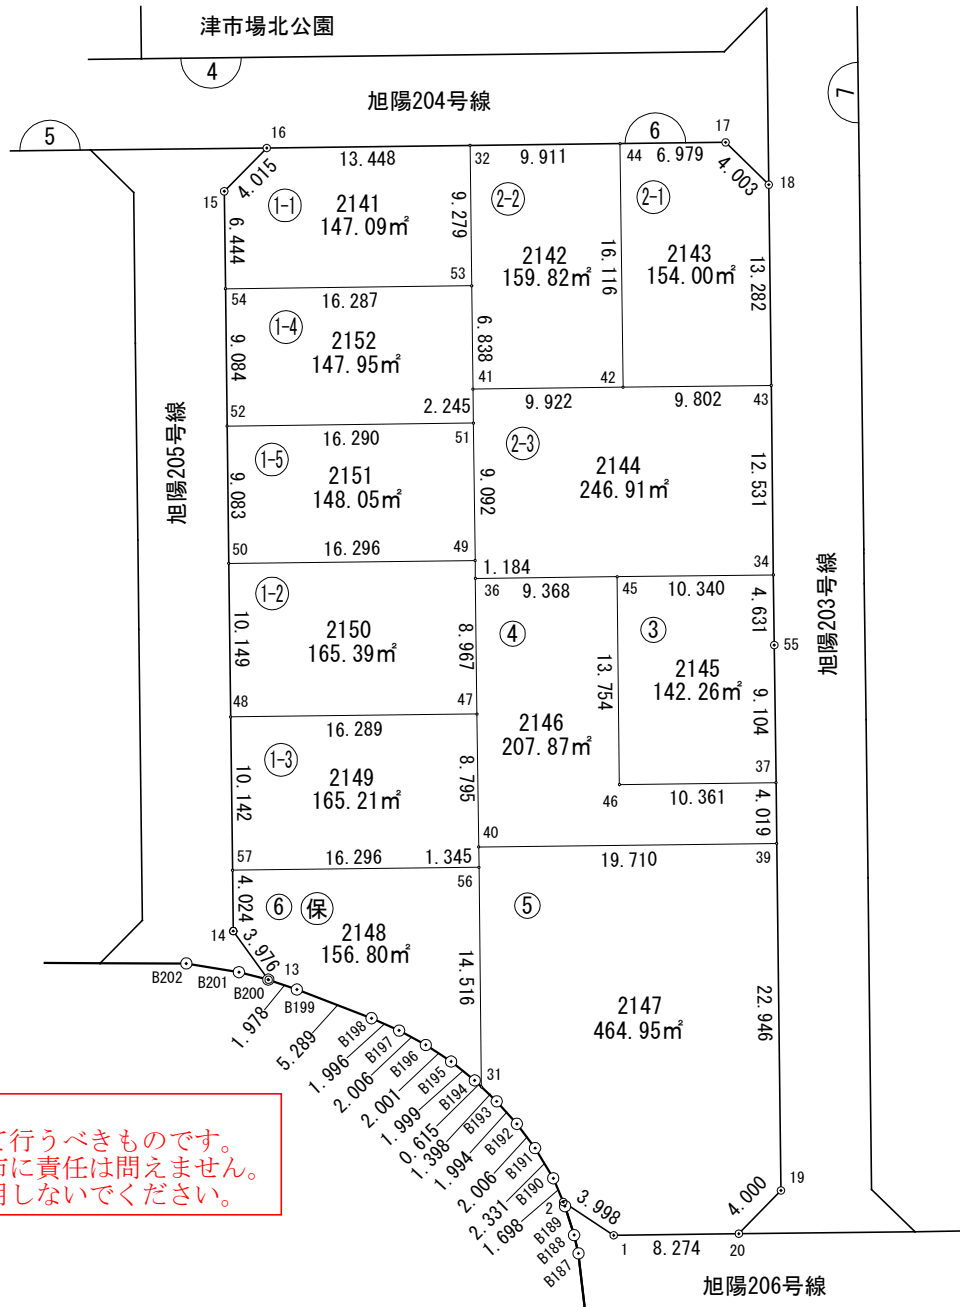

現況とは必ずしも一致しないことがあります。
換地処分以降の土地の管理は各権利者において行うべきものです。
境界等に関する紛争が生じた場合でも、一切市に責任は問えません。
本資料は、申請書に記載した目的以外には使用しないでください。

この図面は令和元年6月21日
換地処分時点のものです。