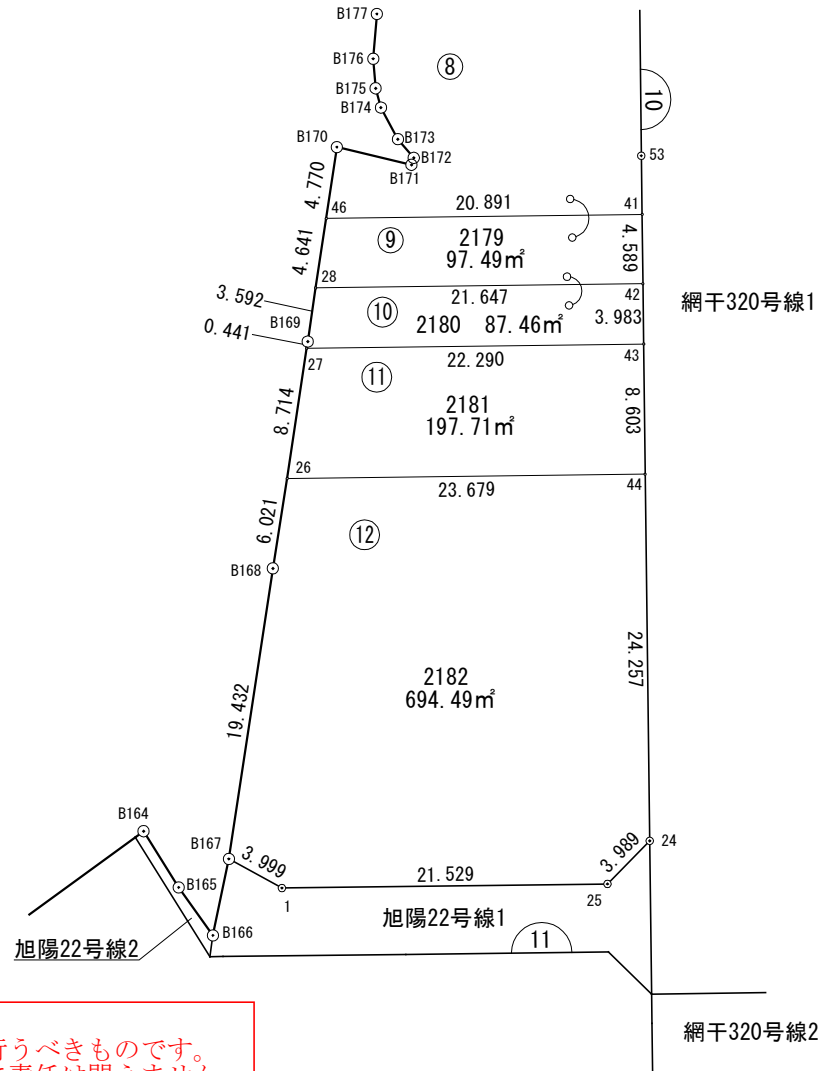

現況とは必ずしも一致しないことがあります。
換地処分以降の土地の管理は各権利者において行うべきものです。
境界等に関する紛争が生じた場合でも、一切市に責任は問えません。
本資料は、申請書に記載した目的以外には使用しないでください。

この図面は令和元年6月21日
換地処分時点のものです。