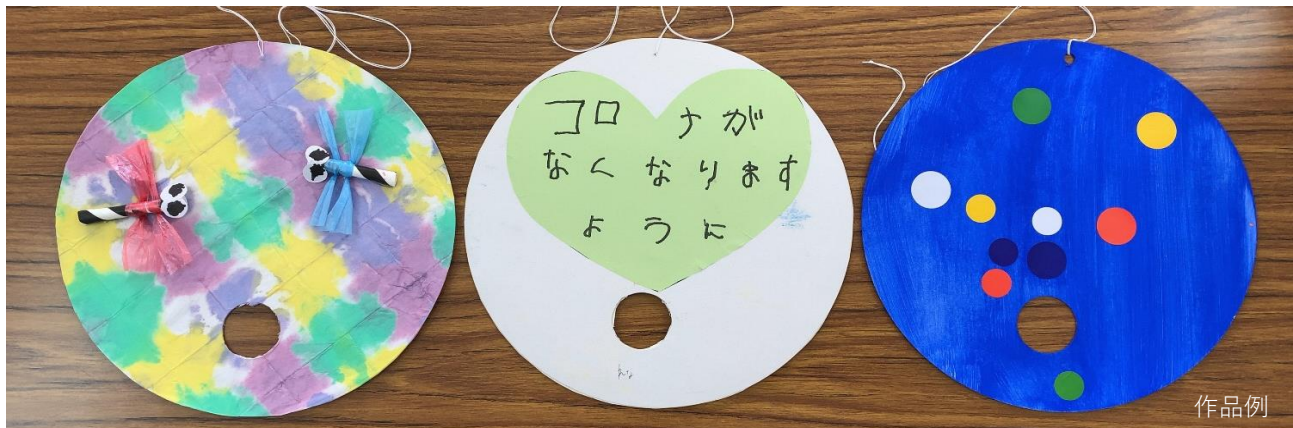

(手作りうちわ展2020 企画書)

姫路市内保育所・幼稚園児の「手作りうちわ」でコロナの収束を祈願

姫路駅北にぎわい交流広場では、例年、姫路市の初夏の風物詩「姫路ゆかたまつり」の晴天を祈願し、市内の保育園、幼稚園に通う園児達が作成した「てるてる坊主」を展示していましたが、今年は姫路ゆかたまつりが新型コロナウイルス感染拡大防止のため中止となりました。そこで、今夏の中央地下通路では、晴天を祈願した「てるてる坊主」の展示ではなく新型コロナウイルス感染症の収束を祈願した「手作りうちわ展2020」を開催します。

新型コロナウイルス感染症は、園児の日常やお遊びにおいても制限をもたらすなど、大きな影響を与えています。このような状況下で、園児が感じたさまざまな思いを「うちわ」に描き、完成した世界に一枚だけの「マイうちわ」が姫路駅前をいろどります。

園児たちの夏の思い出や、新型コロナウイルス感染症の収束を祈願し描かれた色とりどりのうちわが、にぎわい創出だけでなく新型コロナウイルス感染防止の注意喚起になることを願い展示します。