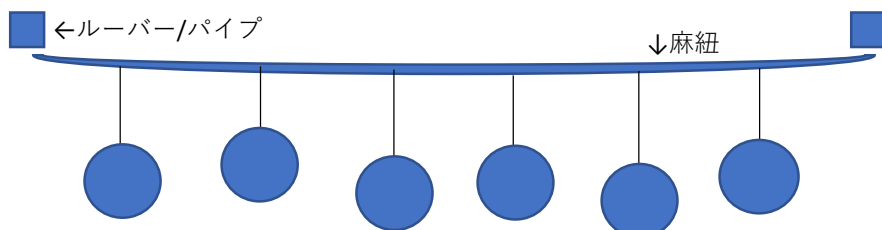

新型コロナウイルス感染症は、園児の日常やお遊びにおいても制限をもたらすなど、大きな影響を与えています。このような状況下で、園児が感じたさまざまな思いを「うちわ」に描き、完成した世界に一枚だけの「マイうちわ」が姫路駅前をいろどります。

園児たちの夏の思い出や、新型コロナウイルス感染症の収束を祈願し描かれた色とりどりのうちわが、にぎわい創出だけでなく新型コロナウイルス感染防止の注意喚起になることを願い展示します。

<スケジュール>

～8月下旬	保育園・幼稚園から「丸うちわ」を回収
9月中旬	
10月中旬	

<設営日>

令和2年9月10日(木)

<展示期間>

令和2年9月11日(金)～10月15日(木) (予定)

<設置方法及び設置物>

- ・天井(ルーバー)に麻紐を巻き、麻紐1本(2.5m)にうちわを6～7枚吊す
- ・直径20cm紙製うちわ約980個

<展示場所>

中央地下通路／配置図面

うちわ展示空間

中央地下通路／写真

協力：姫路めばえ保育園

駅前保育園 ニコパランド

認定こども園 船場御坊幼稚園

認定こども園 しげる幼稚園