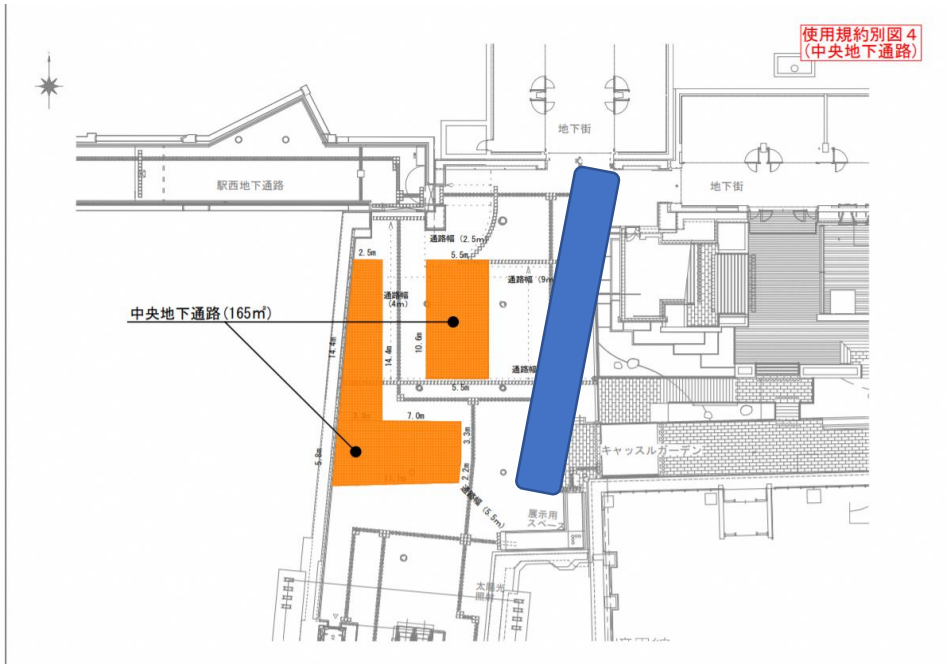

新型コロナウイルス感染症は、園児の日常やお遊びにおいても制限をもたらすなど、大きな影響を与えています。このような状況下で、園児が感じたさまざまな思いを「うちわ」に描き、完成した世界に一枚だけの「マイうちわ」が姫路駅前をいろどります。

園児たちの夏の思い出や、新型コロナウイルス感染症の収束を祈願し描かれた色とりどりのうちわが、にぎわい創出だけでなく新型コロナウイルス感染防止の注意喚起になることを願い展示します。

<スケジュール>

～8月下旬	保育園・幼稚園から「丸うちわ」を回収
9月中旬	
10月中旬	

<設営日>

令和2年9月10日(木)

<展示期間>

令和2年9月11日(金)～10月15日(木) (予定)

<設置方法及び設置物>

- ・天井(ルーバー)に麻紐を巻き、麻紐1本(2.5m)にうちわを6～7枚吊す
- ・直径20cm紙製うちわ約980個

<展示場所>

中央地下通路／配置図面

うちわ展示空間

中央地下通路／写真

協力：姫路めばえ保育園

駅前保育園 ニコパランド

認定こども園 船場御坊幼稚園

認定こども園 しげる幼稚園