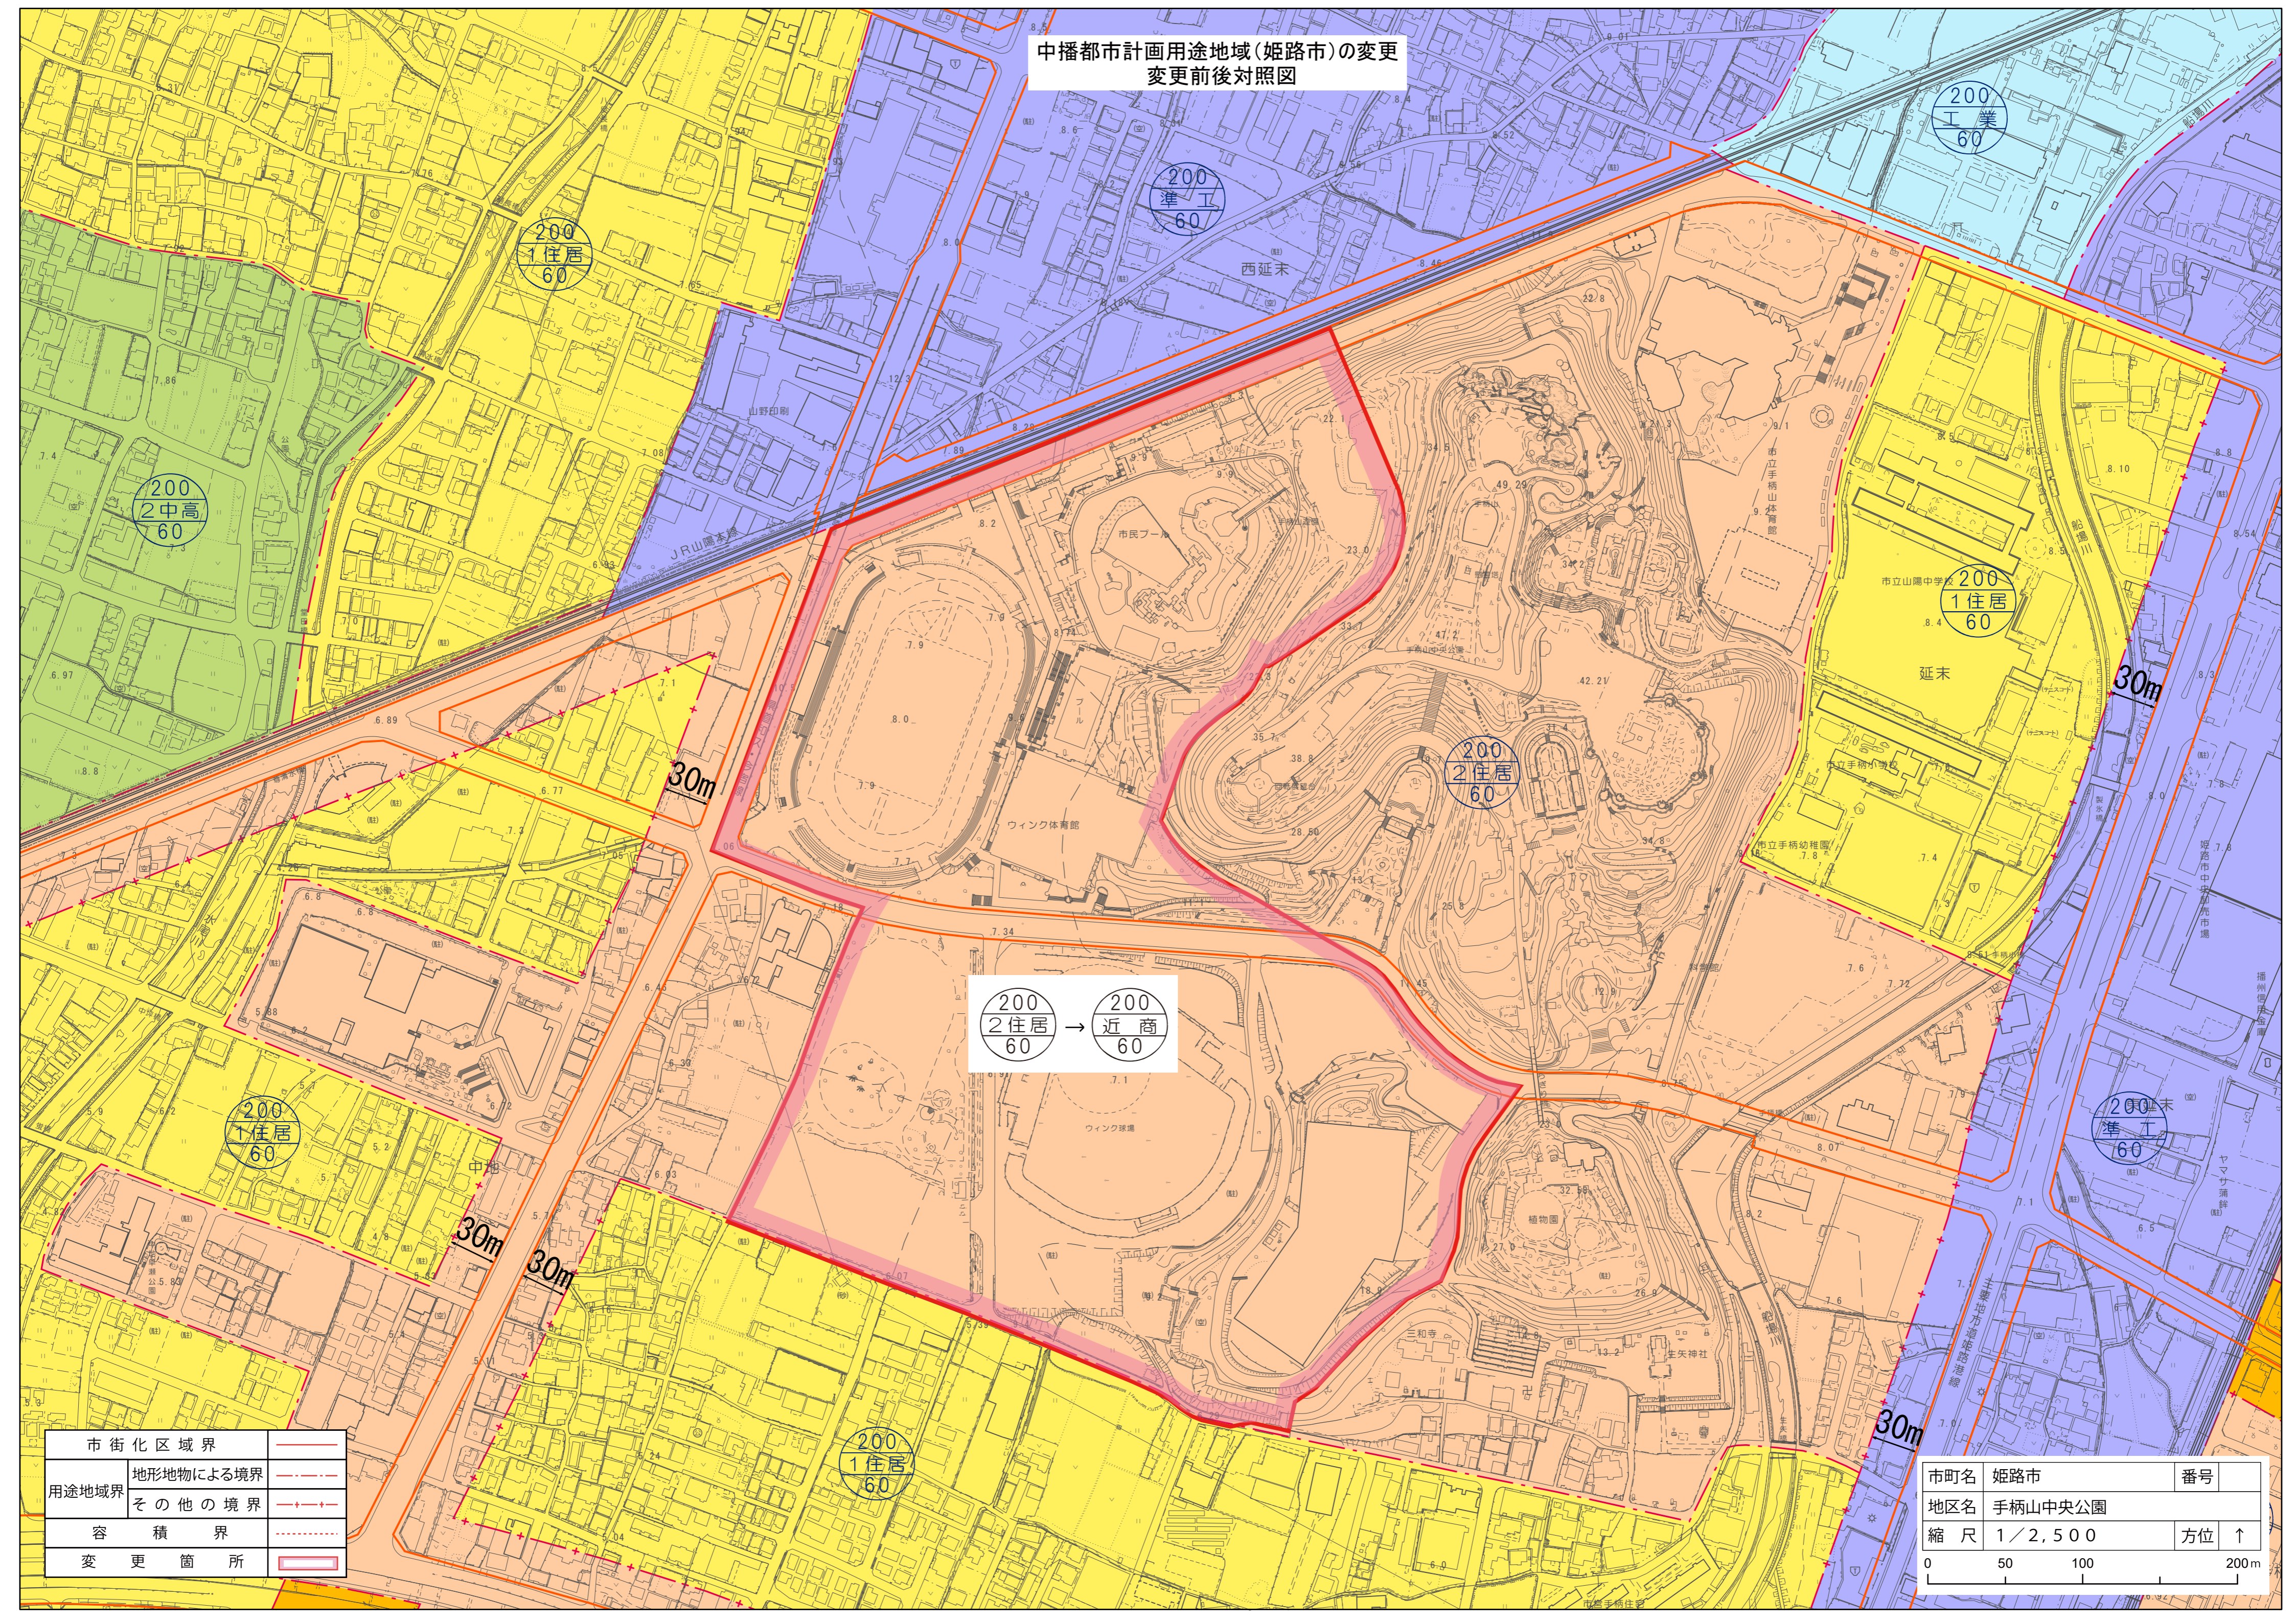

中播都市計画用途地域(姫路市)の変更  
変更前後対照図

200  
2住居  
60 → 200  
近商  
60

市街化区域界	———	
用途地域界	地形地物による境界	———
	その他の境界	———
容積界	.....	
変更箇所	■	

市町名	姫路市	番号	
地区名	手柄山中央公園	方位	↑
縮尺	1/2,500		
0 50 100 200m			