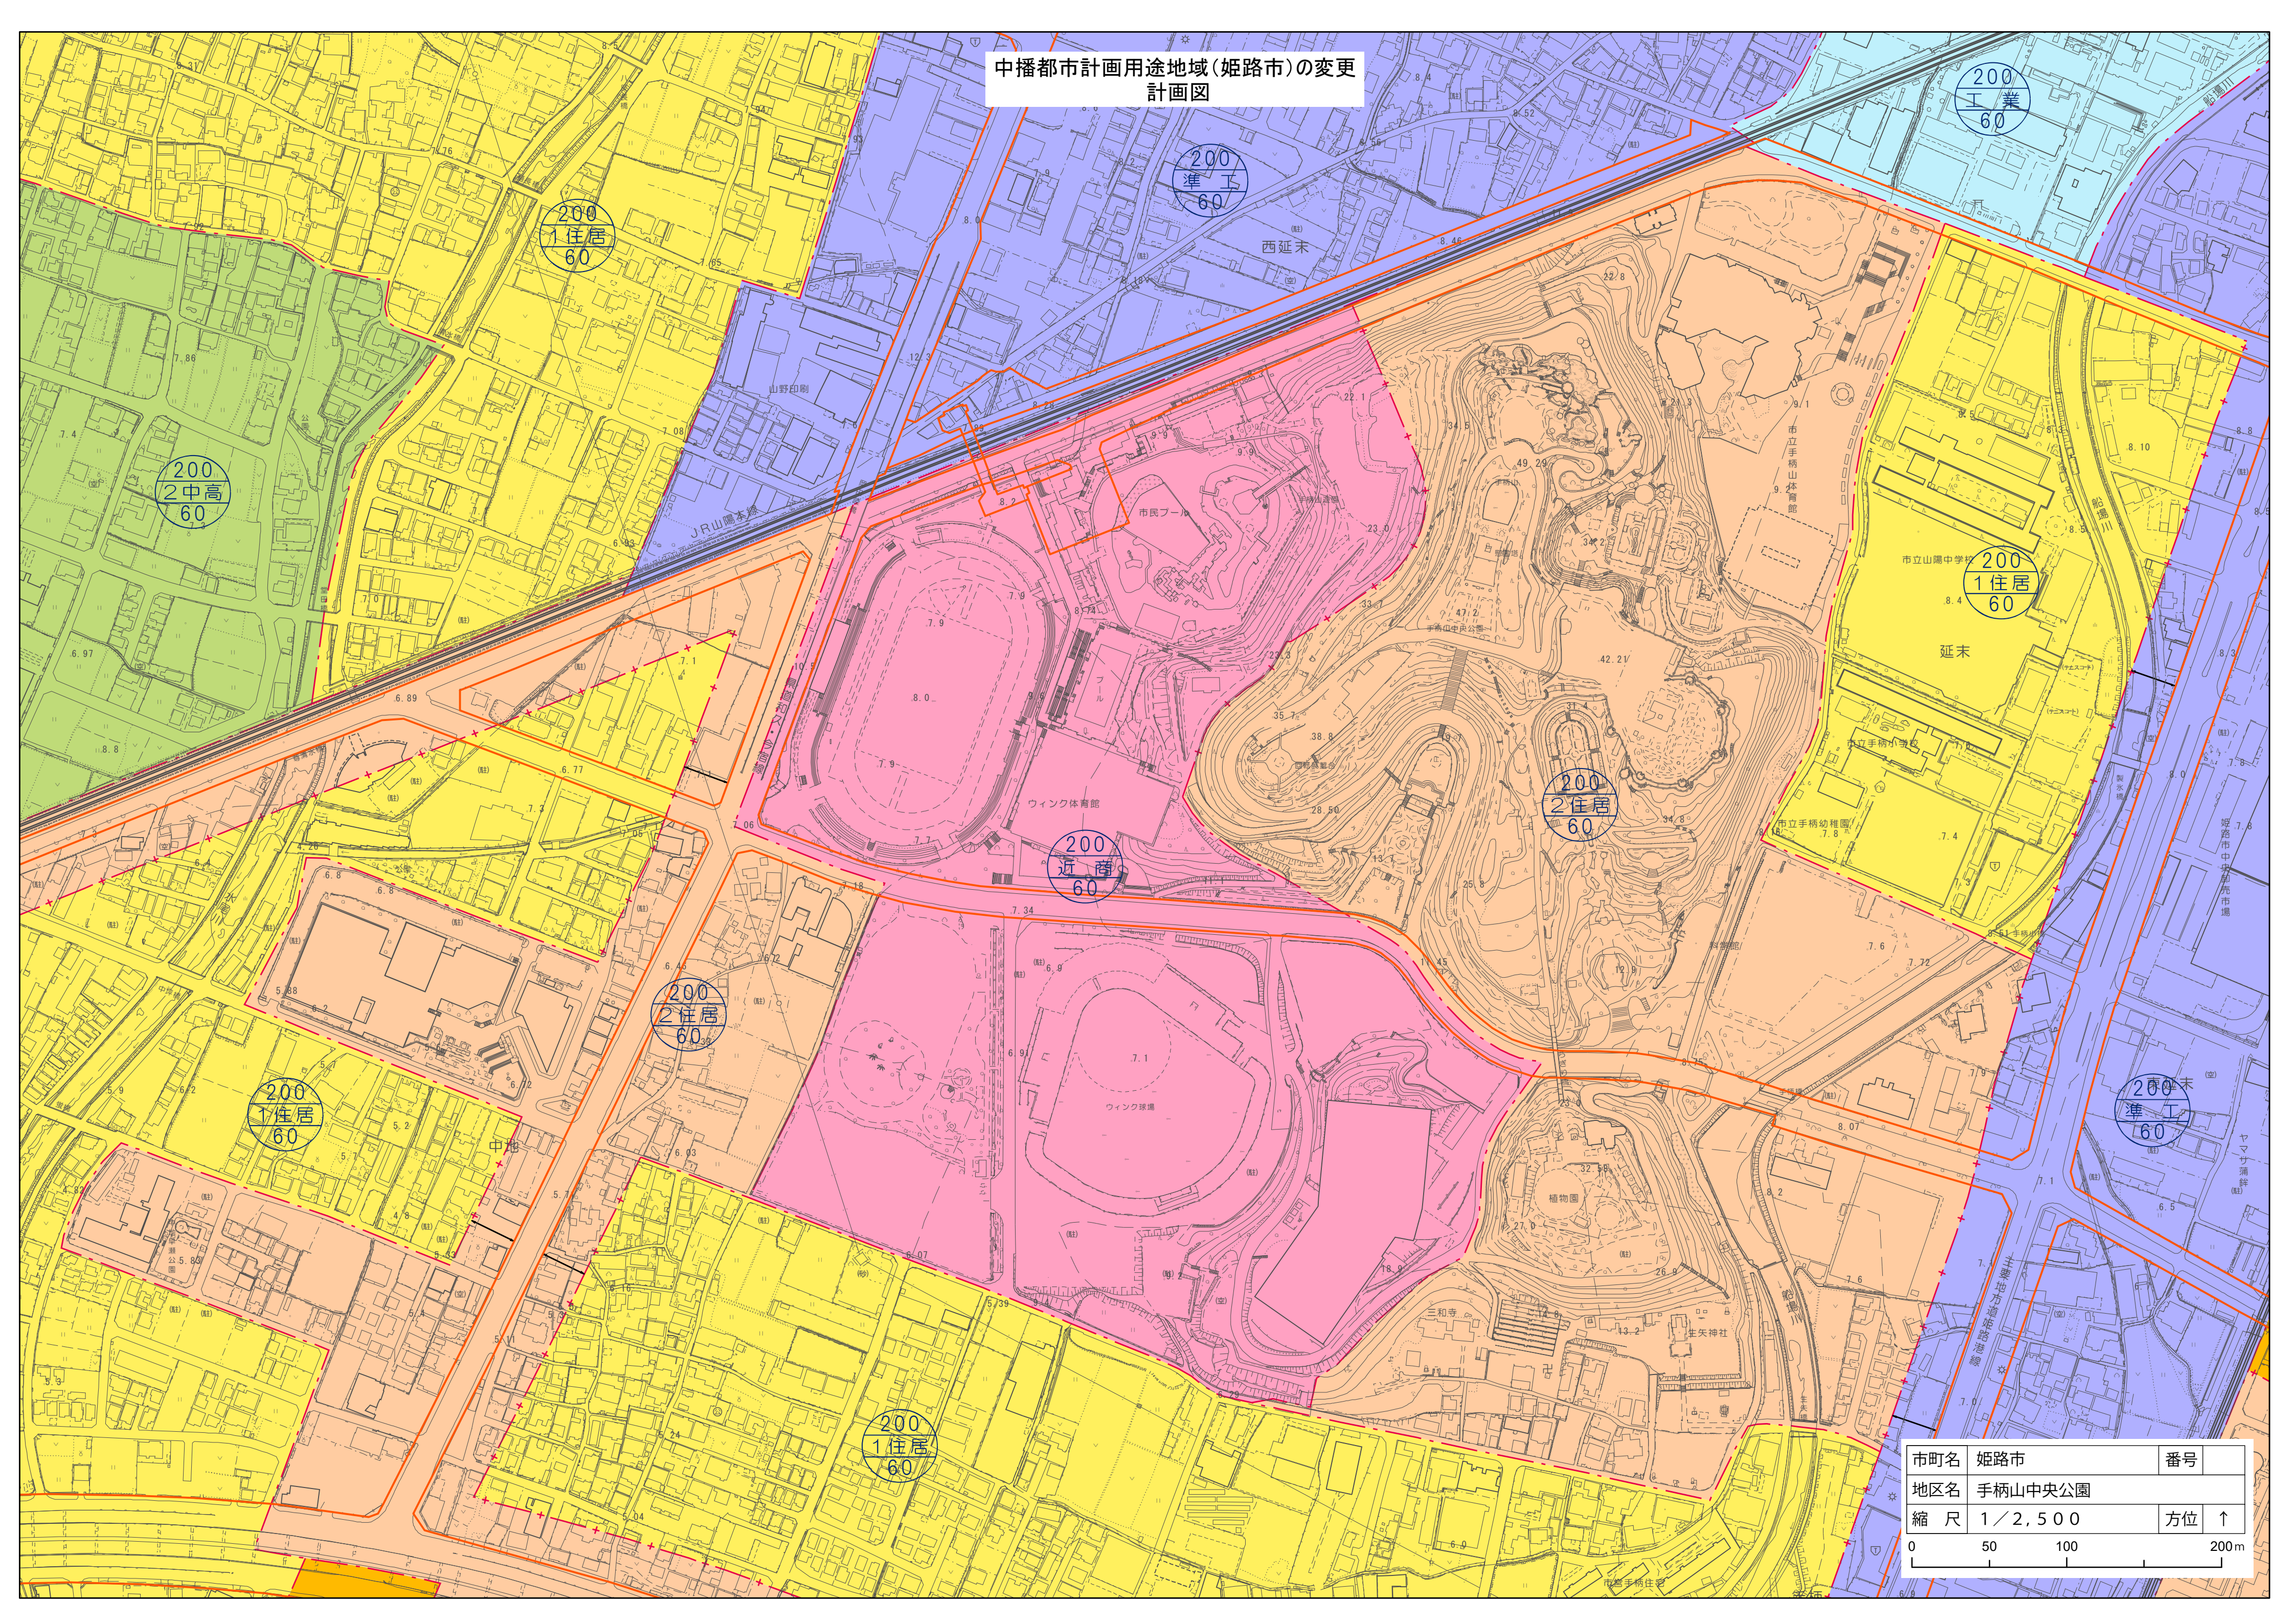

中播都市計画用途地域(姫路市)の変更
計画図

市町名	姫路市	番号	
地区名	手柄山中央公園	方位	↑
縮尺	1/2,500		

0 50 100 200m