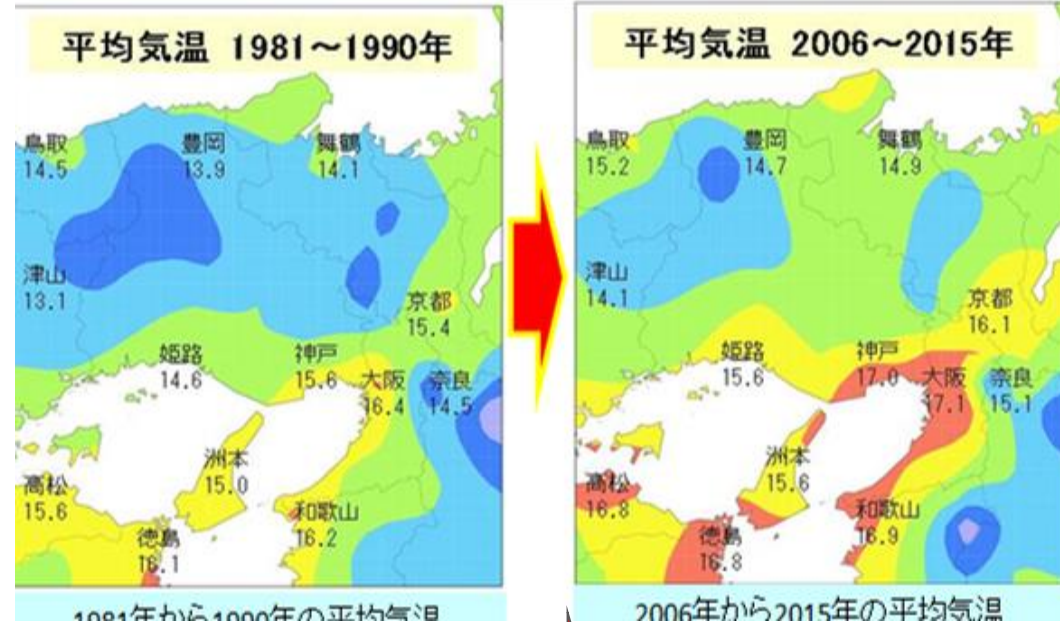

ランドセル回収プロジェクト

四郷学院 9-1 松井虹喜

姫路市の現状と課題

温室効果ガス

平均気温上昇

14.6°C

15.6°C

二酸化炭素排出の原因