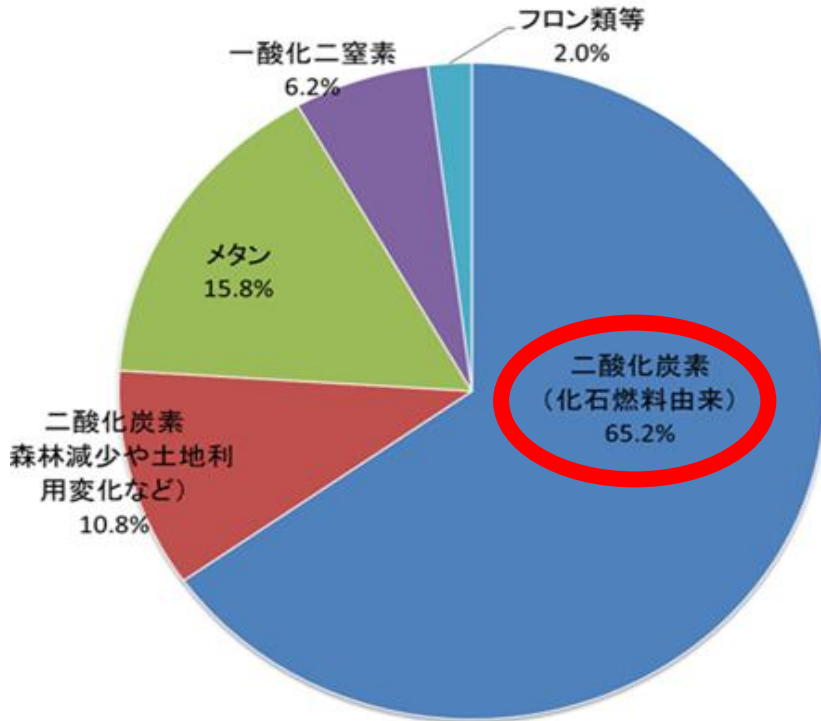

ランドセル回収プロジェクト

四郷学院 9-1 松井虹喜

姫路市の現状と課題

温室効果ガス

平均気温上昇

14.6°C

15.6°C

二酸化炭素排出の原因